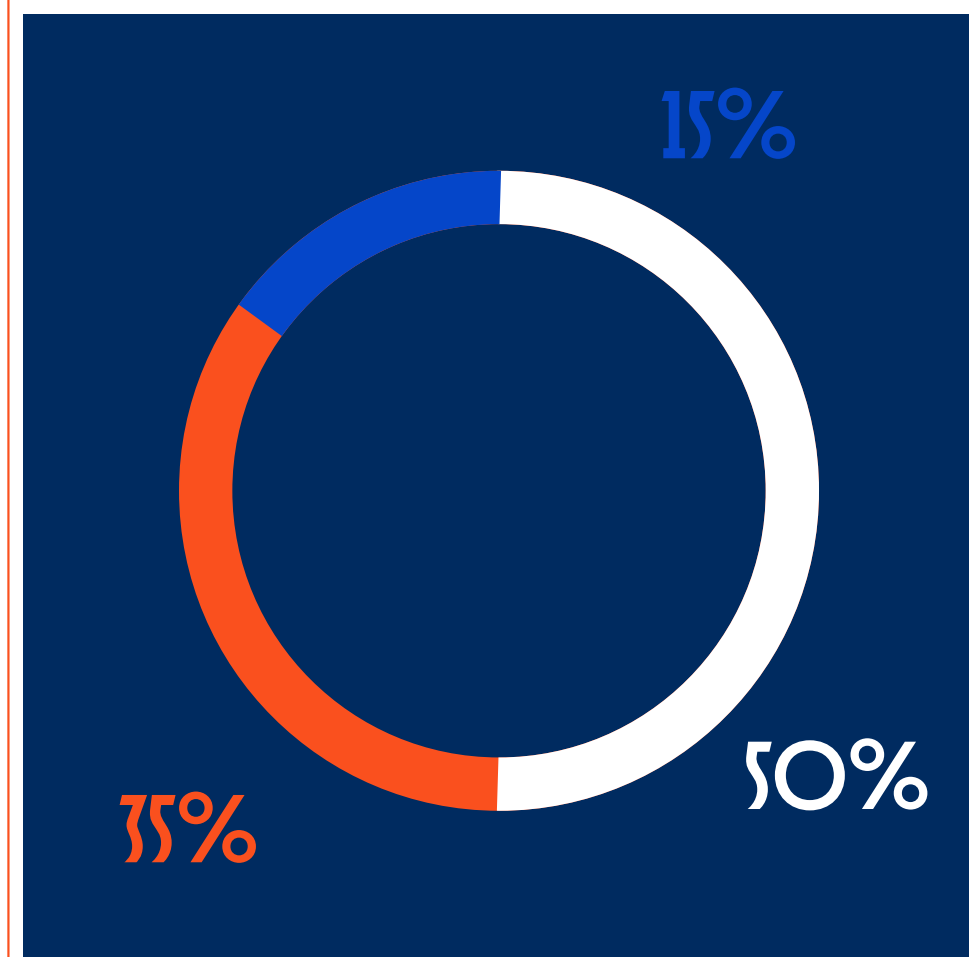

ICONOGRAFIA

Signes
Emojis
Gràfiques