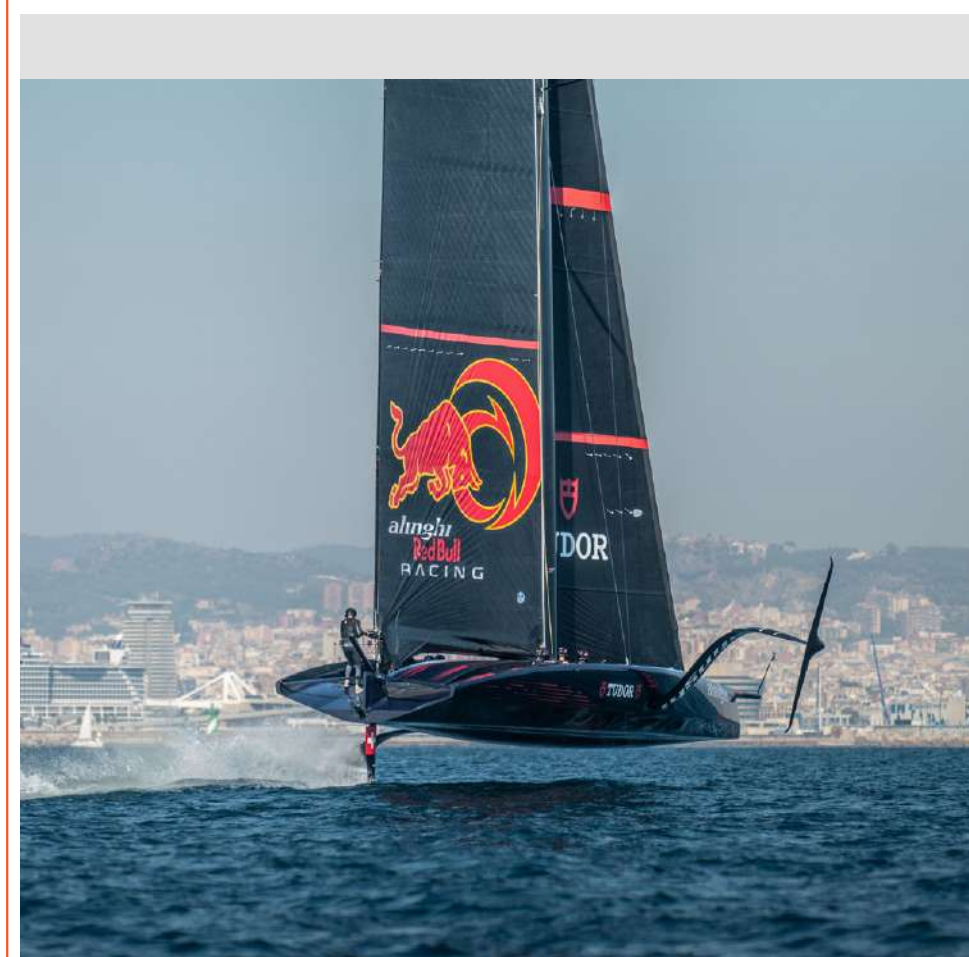

IMATGE

Tipus d'audiència
Producte i servei
Experiències