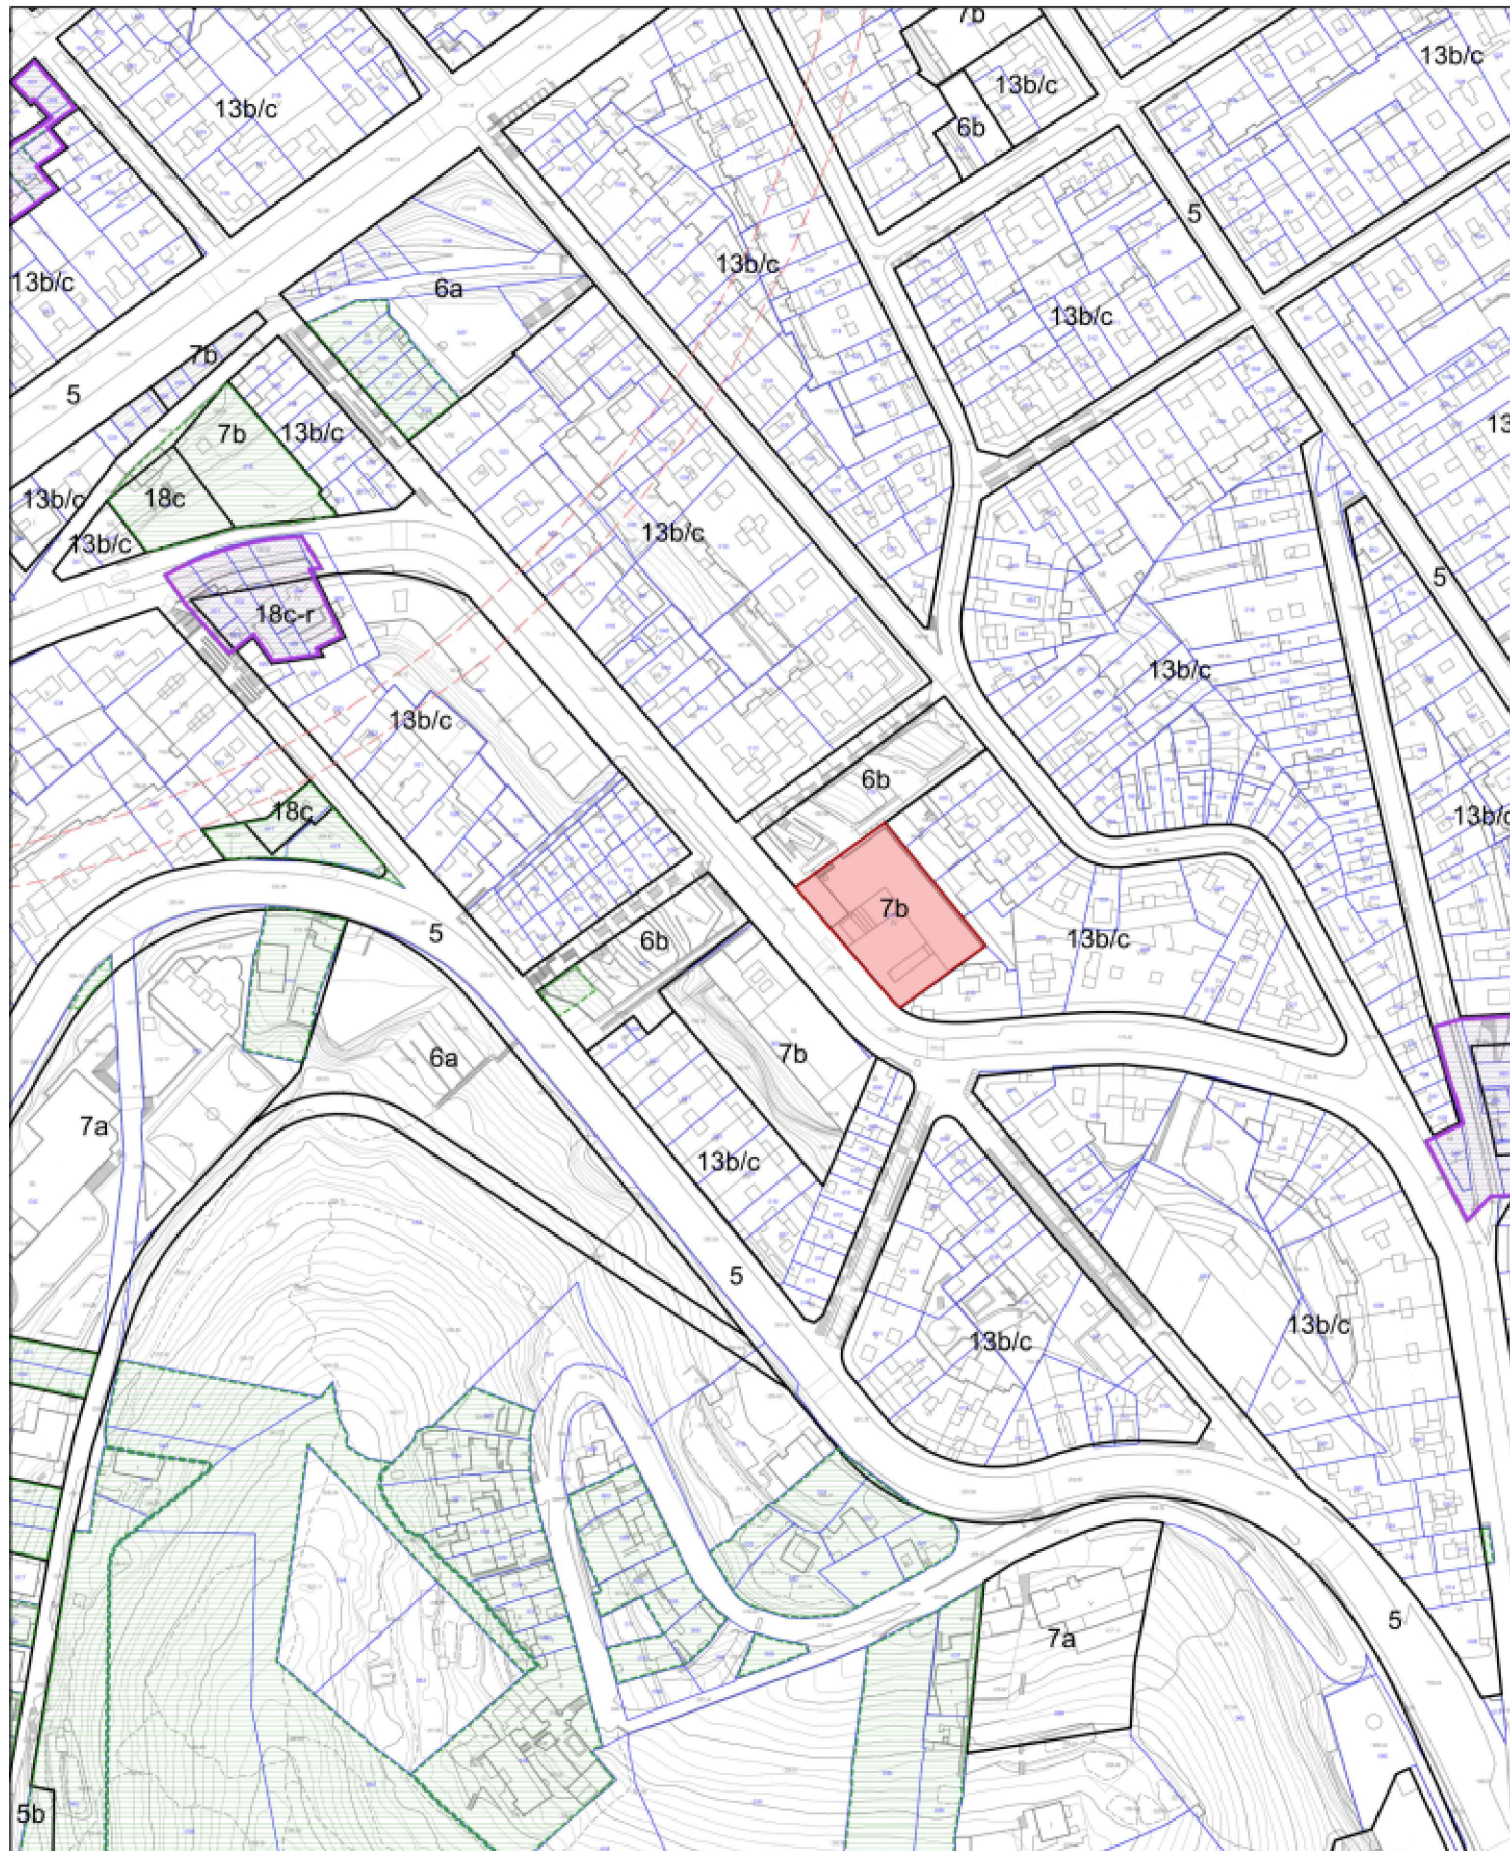

SITUACIÓ E 1/2000