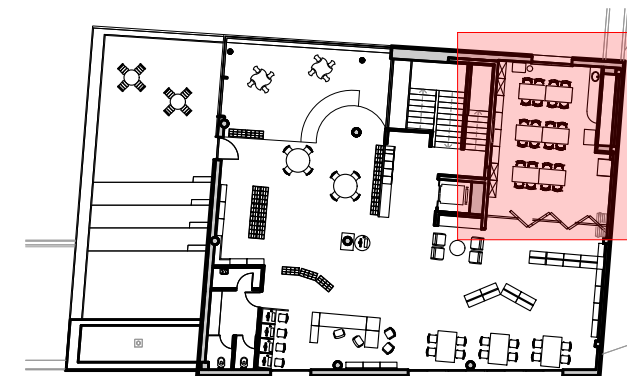

BIBLIOTECA JUAN MARSÉ

Carrer de la Murtra, 135-145, 08032 Barcelona

0 1 2 3 4 5m ESCALA 1/75

BIBLIOTECA JUAN MARSÉ - ESPAI STEAM
ELECTRICITAT, IL·LUMINACIÓ I INSTAL·LACIÓ CONTRA INCENDIS
23.07.12_EXE_BIBLIOTECA JUAN MARSE OCTUBRE 2023

EXE_I_01

EFEBÉ adequació
c/ Villar 74. Local 2B. 08041 Barcelona
tel. 93 474 40 66 | info@grupefebe.com
www.grupefebe.com