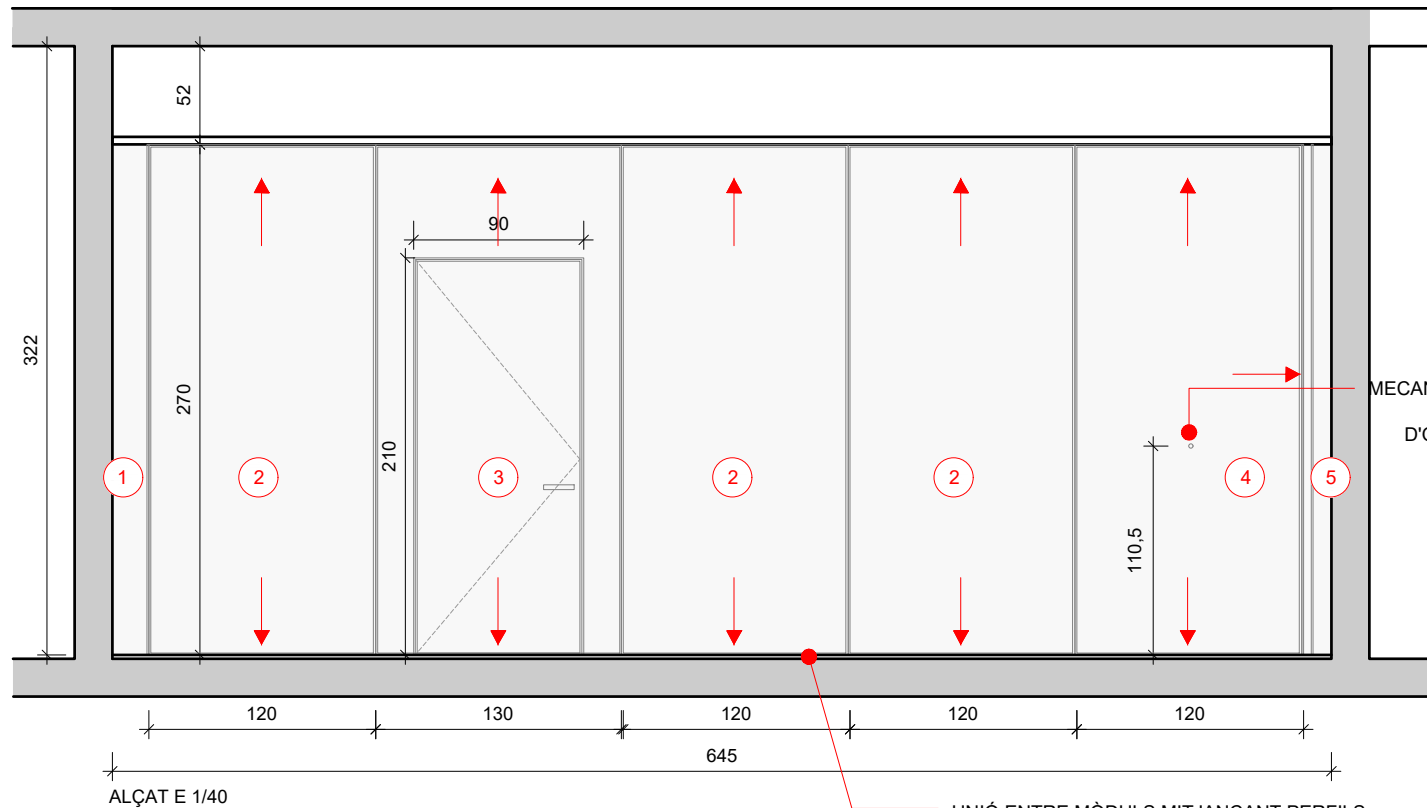

1. LLEGENDA ELEMENTS
2. 1 MUNTANT INICI
   - 2 MÒDUL SIMPLE
   - 3 MÒDUL AMB PORTA
   - 4 MÒDUL TELESCÒPIC
   - 5 MUNTANT FINAL