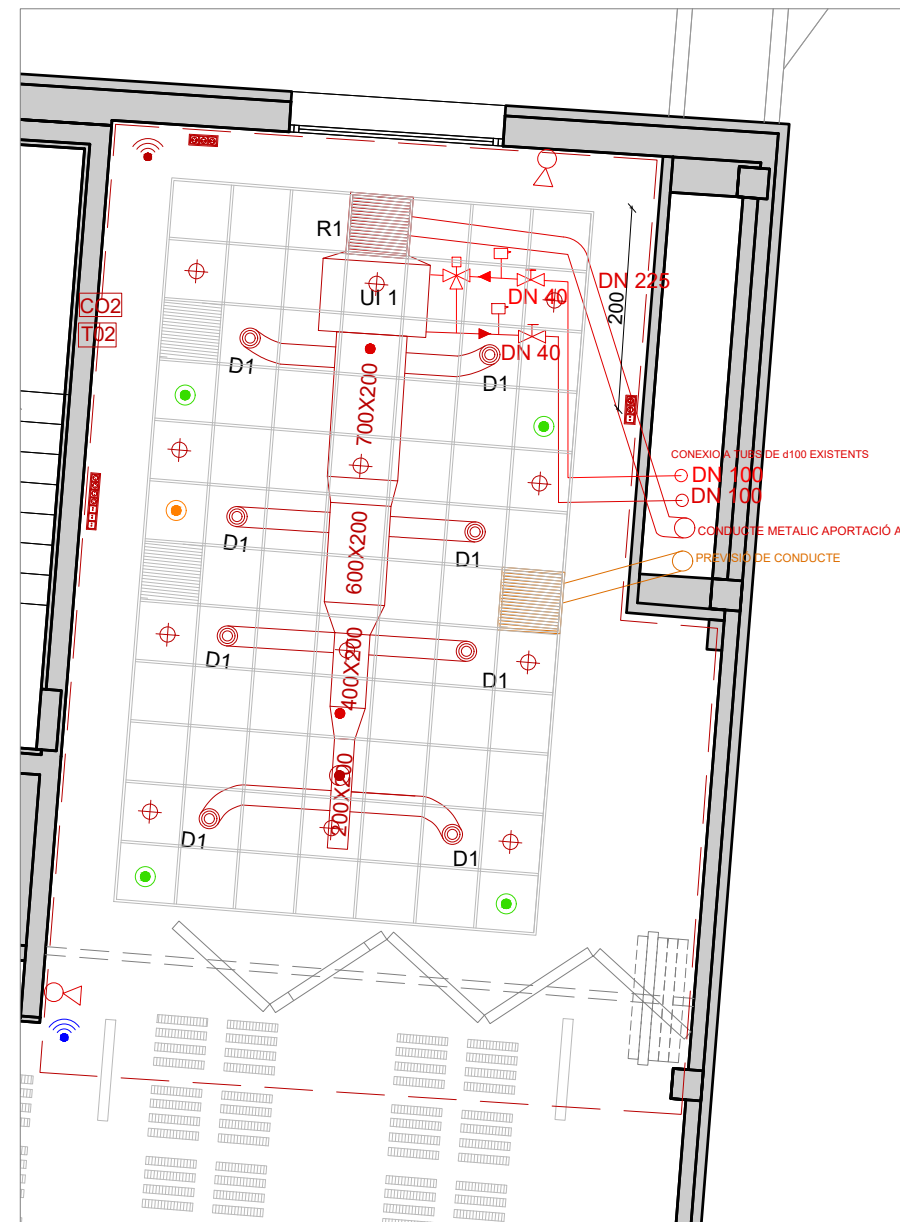

OCTUBRE 2023

EXE_A_02

EFEBÉ adequació
 c/ Villar 74. Local 2B. 08041 Barcelona
 tel. 93 474 40 66 | info@grupefebe.com
 www.grupefebe.com

Planta 1

Planta 2

Planta coberta

ESTAT ACTUAL INSTAL·LACIONS E 1/75

PROPOSTA INSTAL·LACIONS E 1/75

LLEGGENDA ENDERROCS I NOVES INSTAL·LACIONS

	ENDERROCS
	INSTAL·LACIONS NOVES
	ZONA DE NOU FALS SOSTRE

NOTA: POSICIÓ APROXIMADA DE LES INSTAL·LACIONS EXISTENTS. CALDRÀ CORROBORAR LA SEVA POSICIÓ I TRAÇAT EXACTE UN COP ES RETIRI EL FALS SOSTRE. DESPRÉS ES PODRÀ FER EL REPLANTEIG A LOBRA