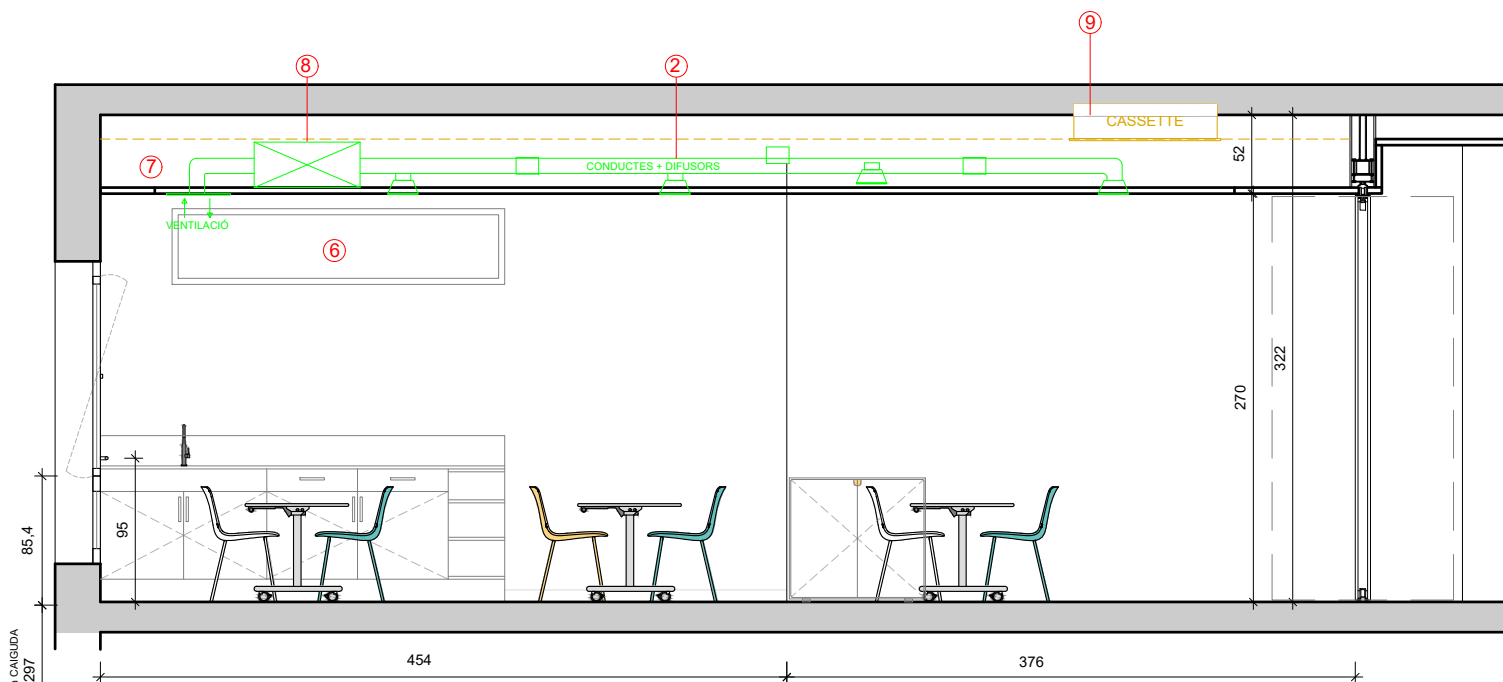

CC' SECCIÓ GENERAL

LLEGENDA ELEMENTS

- 1 PASSAMÀ DE FERRO PINTAT
  COLOR A ESCOLLIR
- 2 NOU SISTEMA DE CLIMATITZACIÓ PER
  CONDUCTES I DIFUSORS
- 3 NOUS DOWNLIGHTS CELER - NEOPANEL
- 4 LLUM D'EMERGÈNCIA
- 5 SENSOR D'ENCESA DE LLUMS
- 6 REGISTRE PATI D'INSTAL·LACIONS
- 7 REIXA DE VENTILACIÓ MECÀNICA
- 8 CAIXA VENTILACIÓ APORTACIÓ D'AIRE
- 9 MÀQUINA CASSETTE EXISTENT