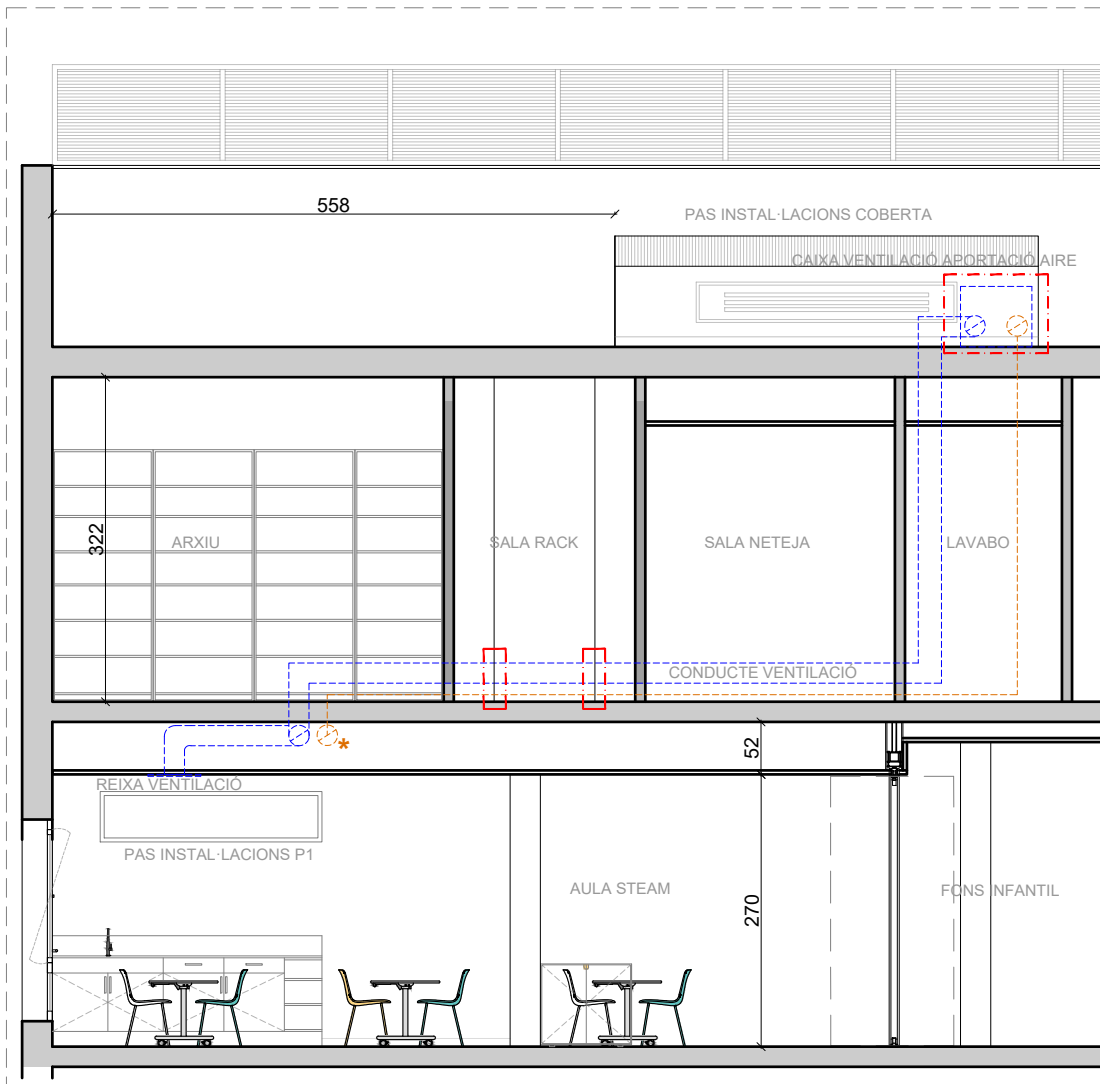

OCTUBRE 2023

EXE_A_02

EFEBÉ adequació
 c/ Villar 74. Local 2B. 08041 Barcelona
 tel. 93 474 40 66 | info@grupefebe.com
 www.grupefebe.com

Planta 1

Planta 2

Planta coberta

ESTAT ACTUAL INSTAL·LACIONS E 1/75

PROPOSTA INSTAL·LACIONS E 1/75

LLEGGENDA ENDERROCS I NOVES INSTAL·LACIONS

	ENDERROCS
	INSTAL·LACIONS NOVES
	ZONA DE NOU FALS SOSTRE

NOTA: POSICIÓ APROXIMADA DE LES INSTAL·LACIONS EXISTENTS. CALDRÀ CORROBORAR LA SEVA POSICIÓ I TRAÇAT EXACTE UN COP ES RETIRI EL FALS SOSTRE. DESPRÉS ES PODRÀ FER EL REPLANTEIG A LOBRA