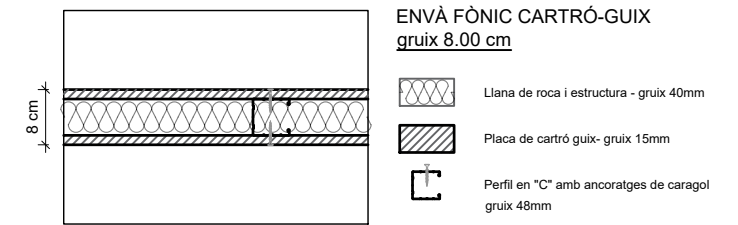

MEMÒRIA ACABATS	
	PAVIMENT ACTUAL
	REVESTIMENT AMB PINTURA A L'AIGUA COLOR Blanc Pur - RAL 9010
	MELAMINA BLANCA IGNIFUGA (Envà mòbil)