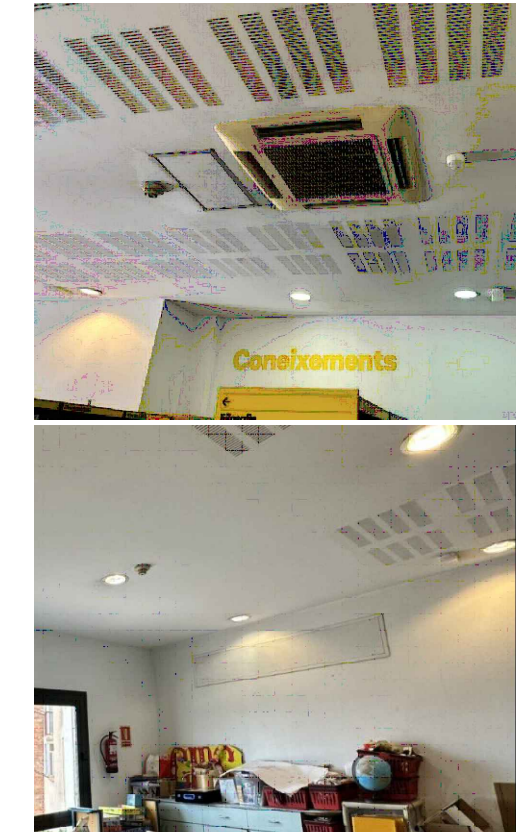

Planta 1

Planta 2