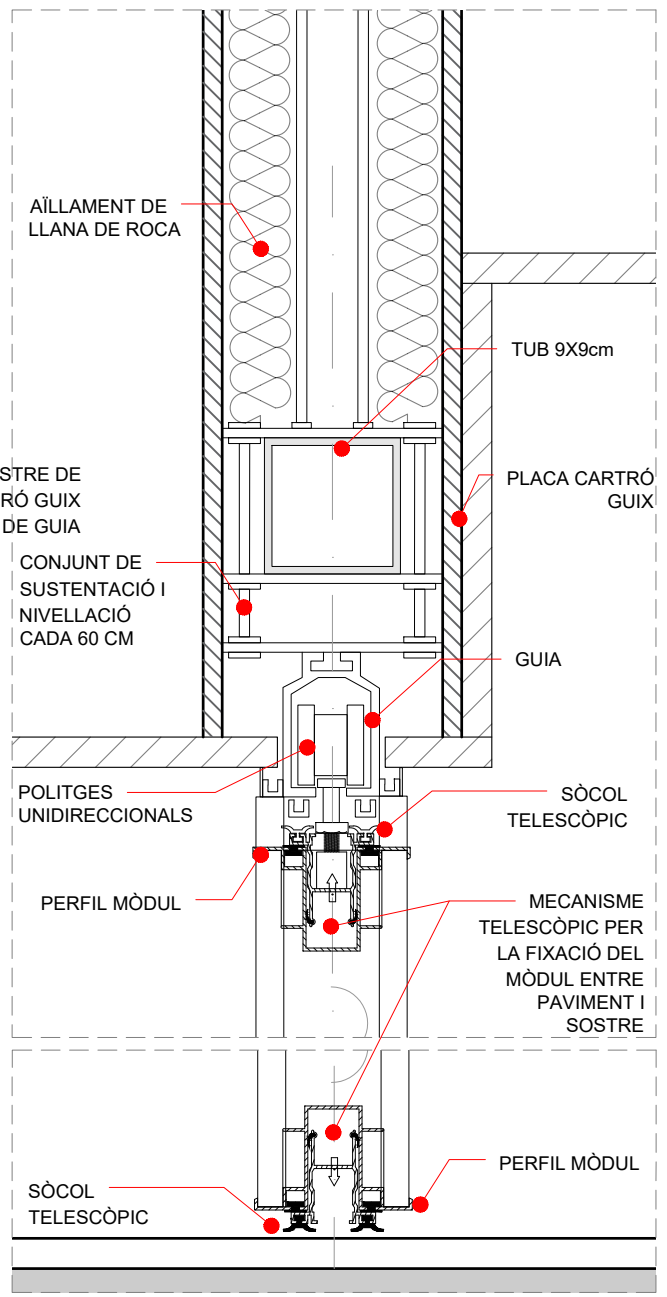

BIBLIOTECA JUAN MARSÉ

Carrer de la Murtra, 135-145, 08032 Barcelona

BIBLIOTECA JUAN MARSÉ - ESPAI STEAM
DETALL ENVÀ MÒBIL
23.07.12_EXE_BIBLIOTECA JUAN MARSE

ESCALA 1/40 - 1/20 - 1/5
OCTUBRE 2023

EXE_D_01

EFEBÉ adequació
c/ Villar 74. Local 2B. 08041 Barcelona
tel. 93 474 40 66 | info@grupefebe.com
www.grupefebe.com