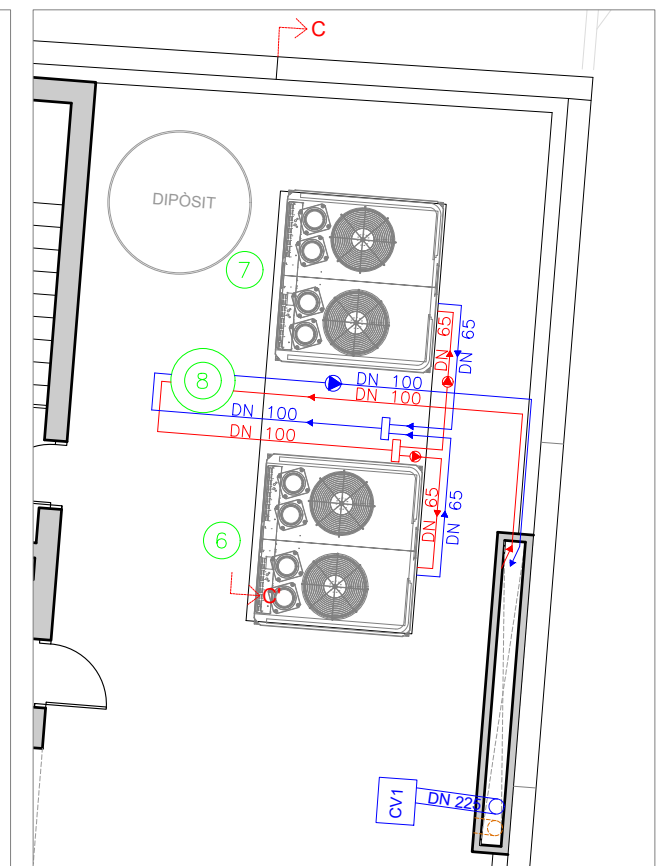

LLEGGENDA ENDERROCS I NOVES INSTAL·LACIONS

	ENDERROCS
	INSTAL·LACIONS NOVES
	ZONA DE NOU FALS SOSTRE

NOTA: POSICIÓ APROXIMADA DE LES INSTAL·LACIONS EXISTENTS. CALDRÀ CORROBORAR LA SEVA POSICIÓ I TRAÇAT EXACTE UN COP ES RETIRI EL FALS SOSTRE. DESPRÉS ES PODRÀ FER EL REPLANTEIG A LOBRA

PLANTA 1 - E 1/100

PLANTA 2 - E 1/100

PLANTA COBERTA - E 1/100

BIBLIOTECA JUAN MARSÉ

Carrer de la Murtra, 135-145, 08032 Barcelona

0 1 2 3 4 5m ESCALA 1/75 - 1/100

BIBLIOTECA JUAN MARSÉ - ESPAI STEAM
ALÇATS I SECCIONS
23.07.12_EXE_BIBLIOTECA JUAN MARSE