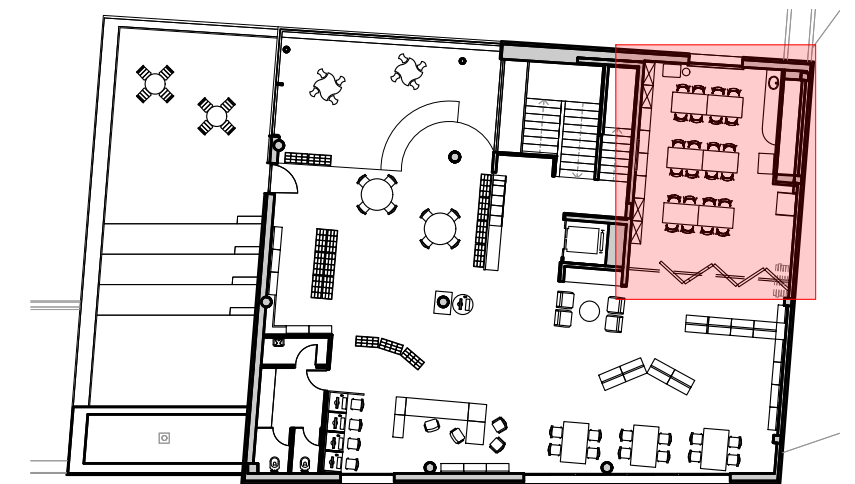

6 TAULA TUTOR -
FEDERICO GINER
A 70 x L 48 x H 78-115 (cm).
Estructura en acer.

7 TABURET CHAMBO -
FEDERICO GINER
A 30 x L 30 x H 535 (cm).
Estructura en polipropilè

Pati d'instal·lacions

Espai lliure per prestatgeries existents