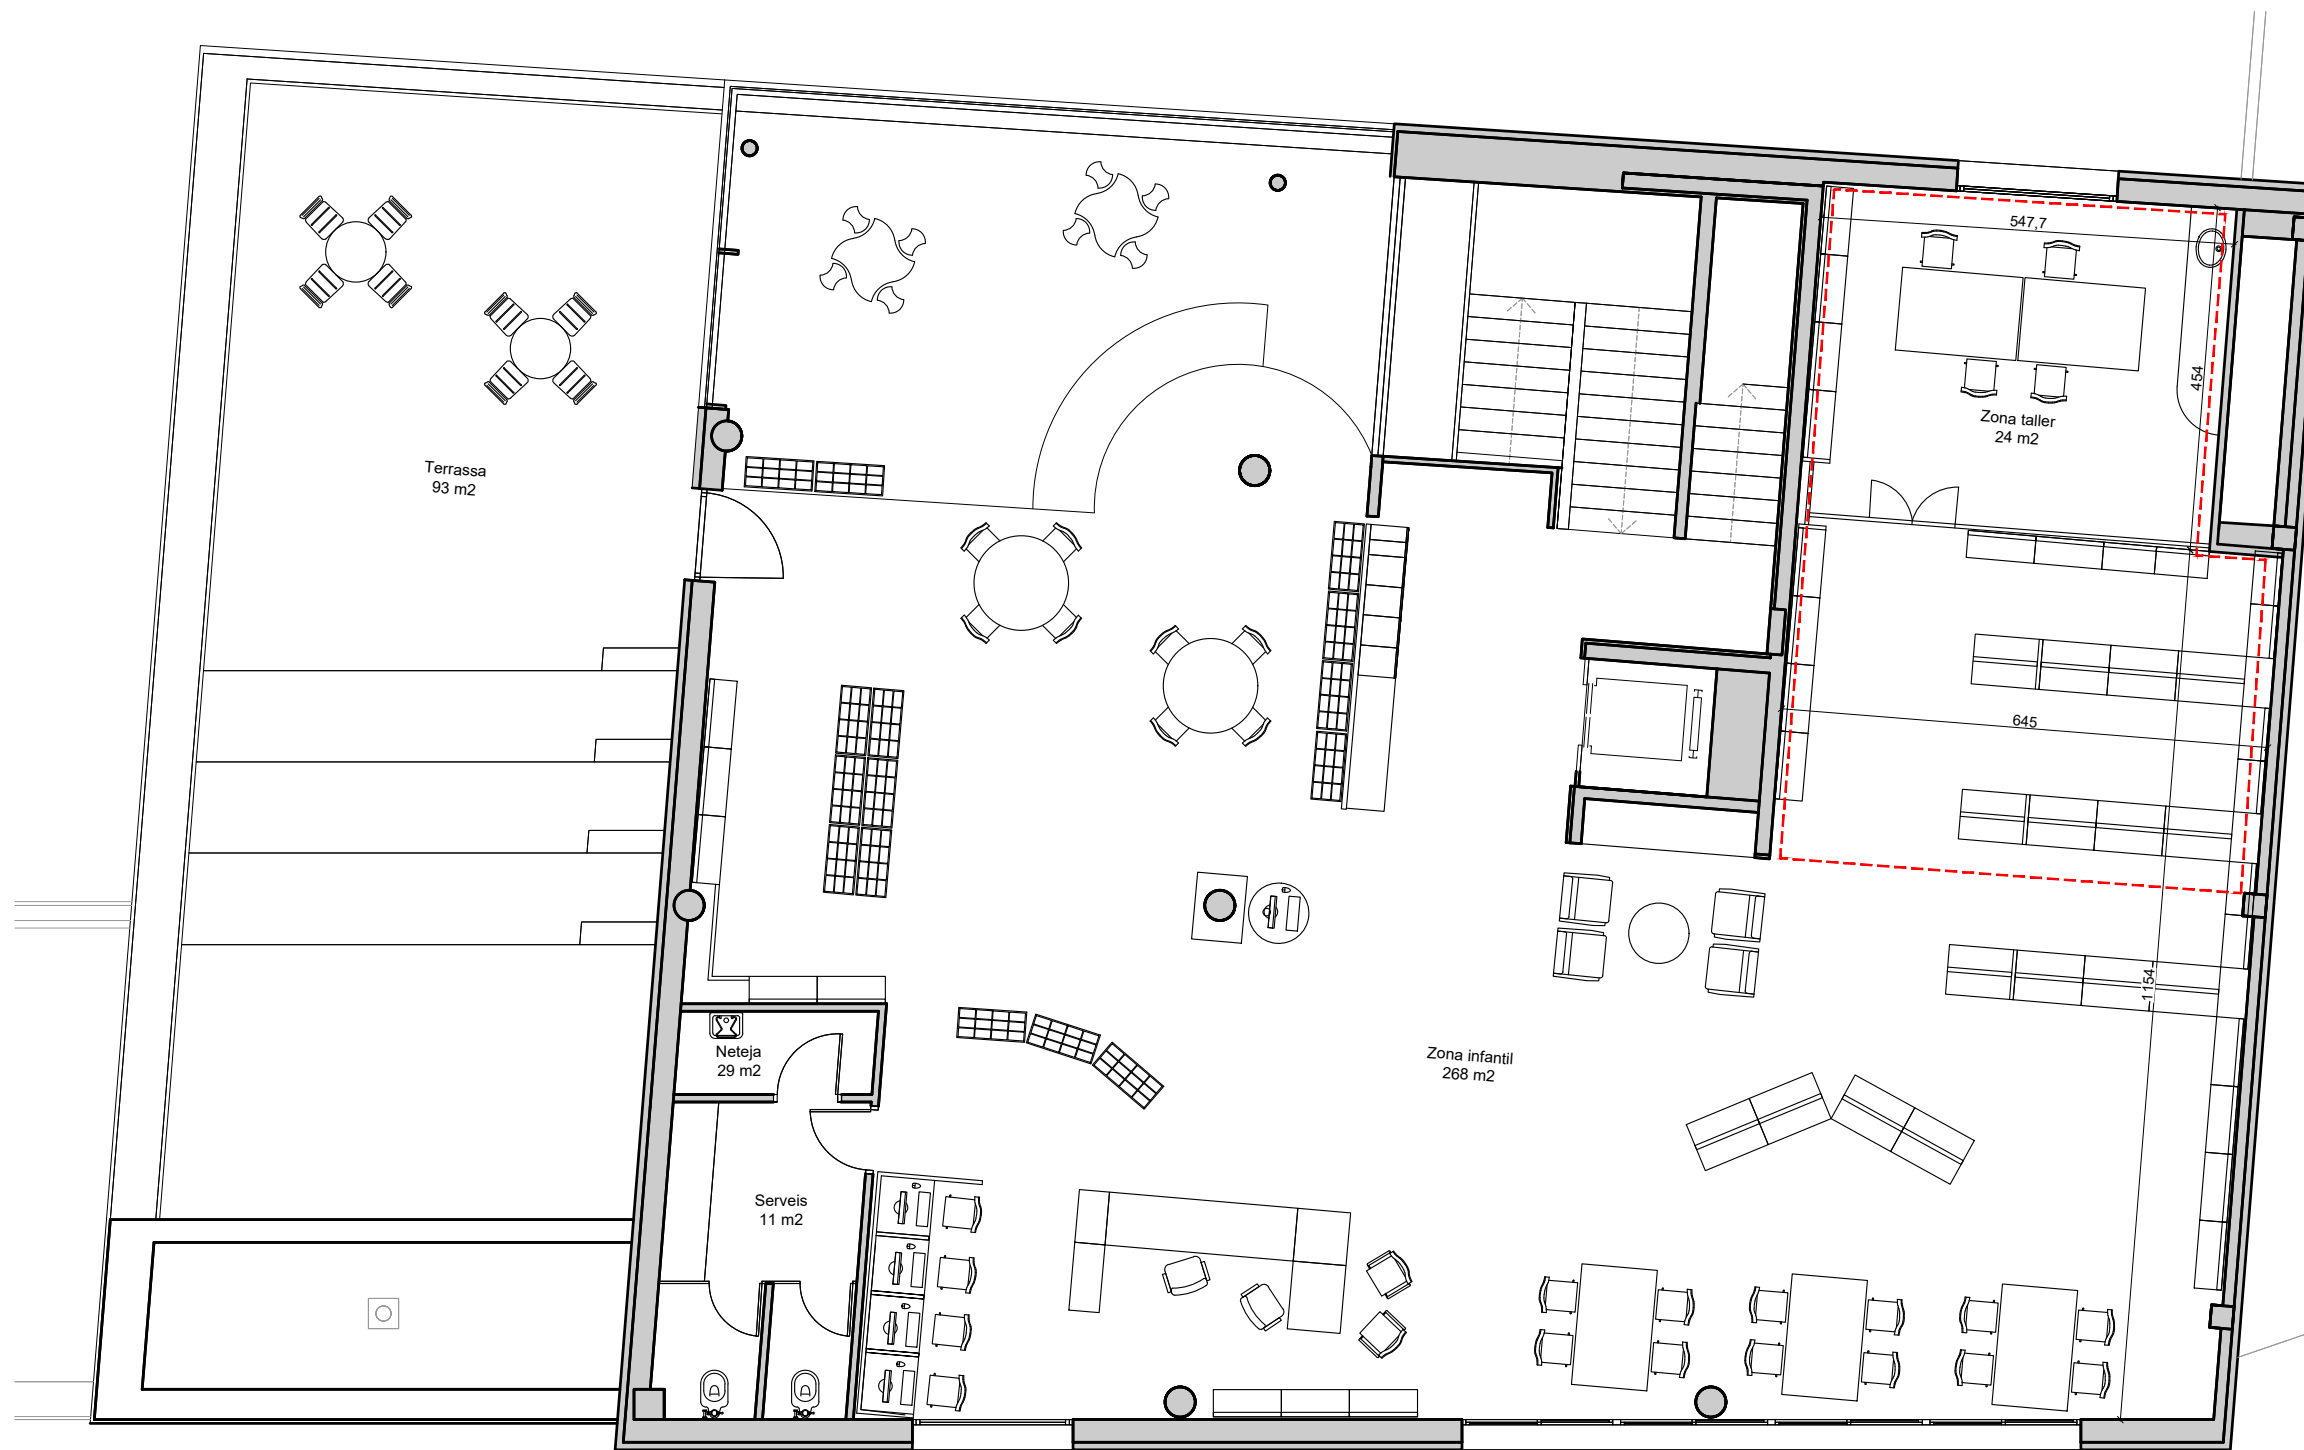

PLANTA 1 - ZONA INFANTIL

----- ZONA D'ACTUACIÓ
SUP. 50 m2

BIBLIOTECA JUAN MARSÉ

Carrer de la Murtra, 135-145, 08032 Barcelona

0 1 2 3 4 5m

ESCALA 1/100

BIBLIOTECA JUAN MARSÉ - ESPAI STEAM
ESTAT ACTUAL - PLANTA 1

23.07.12_EXE_BIBLIOTECA JUAN MARSE

OCTUBRE 2023

EXE_A_01

EFEBÉ adequació

c/ Villar 74. Local 2B. 08041 Barcelona
tel. 93 474 40 66 | info@grupefebe.com
www.grupefebe.com