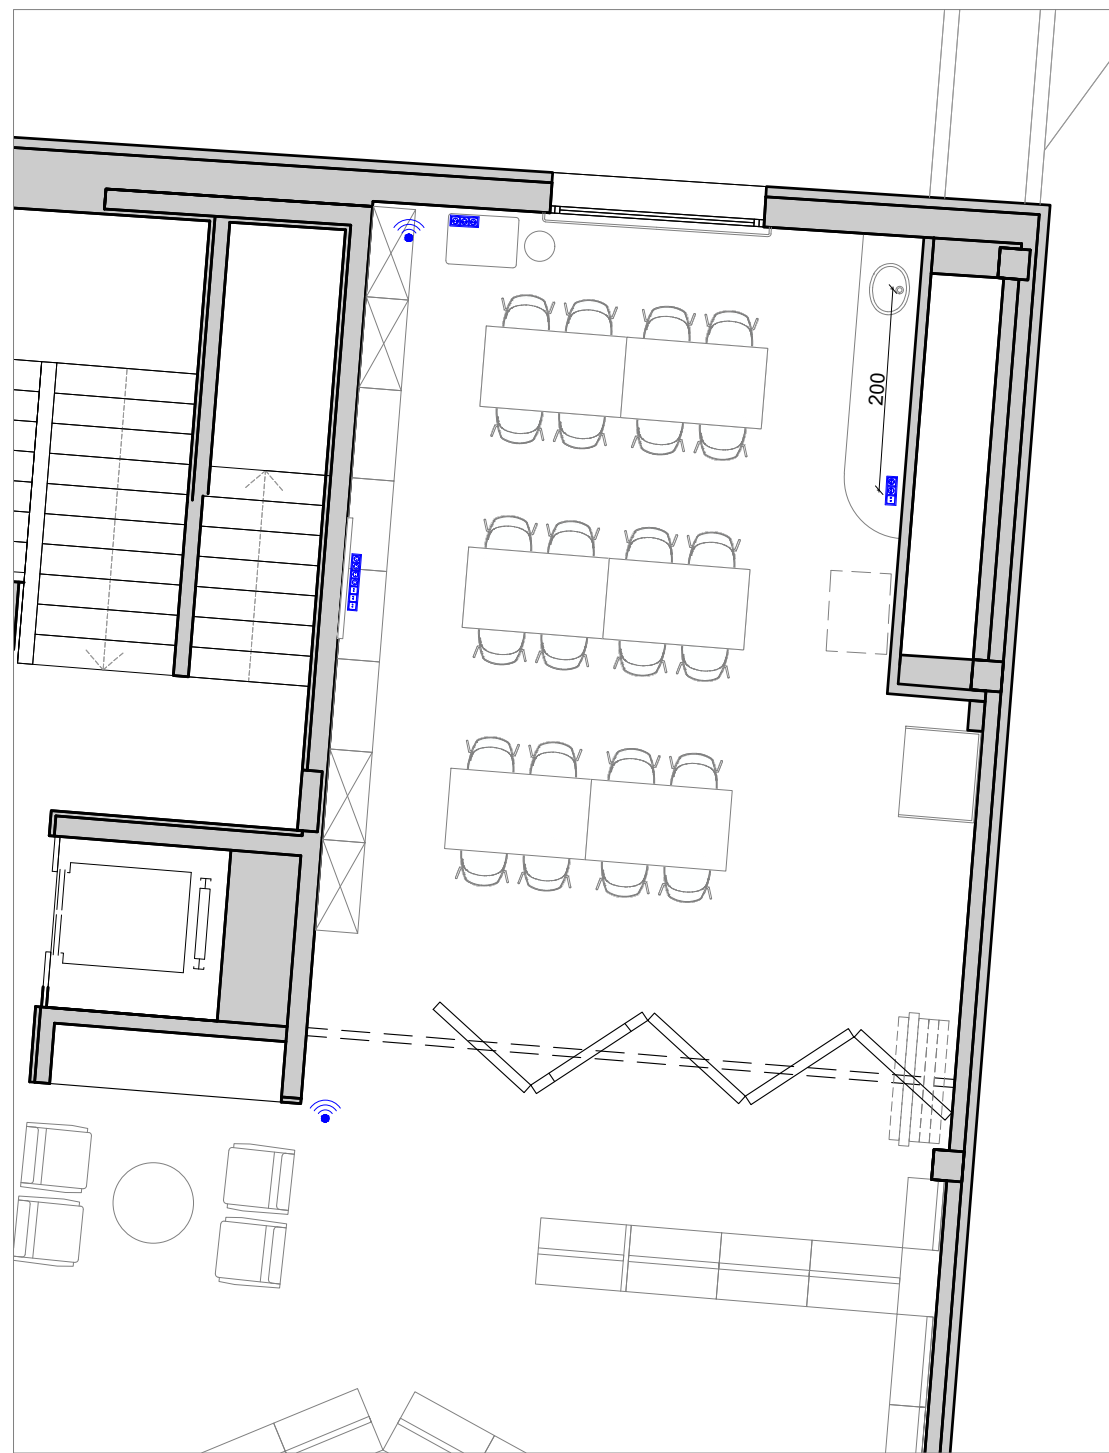

INSTAL·LACIÓ ELÈCTRICA I DADES E 1/75