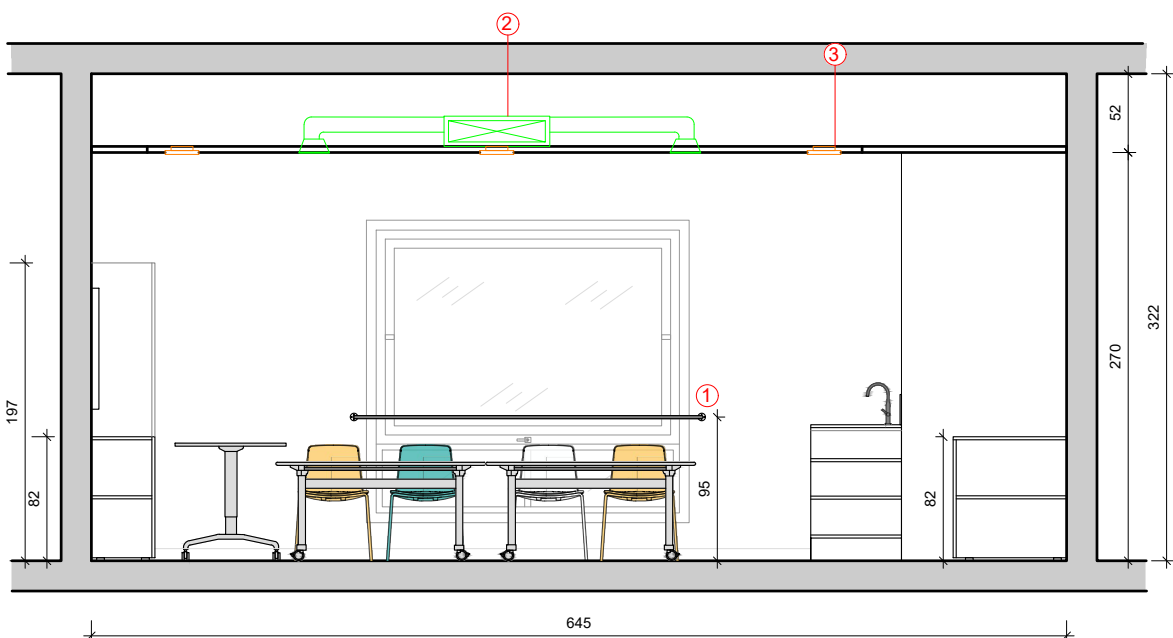

AA' SECCIÓ GENERAL