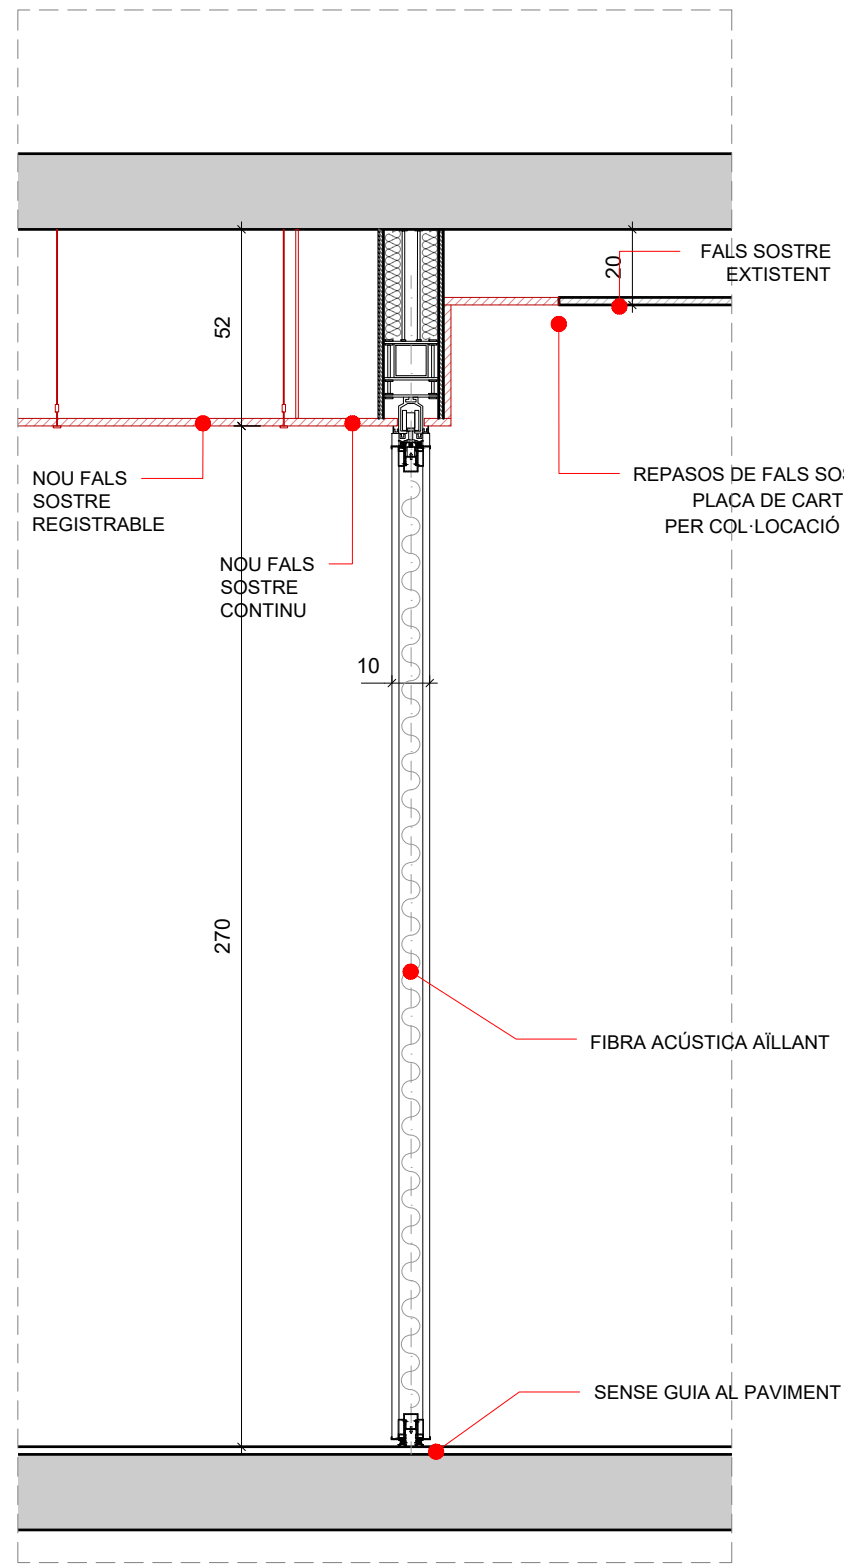

BIBLIOTECA JUAN MARSÉ

Carrer de la Murtra, 135-145, 08032 Barcelona

BIBLIOTECA JUAN MARSÉ - ESPAI STEAM
DETALL ENVÀ MÒBIL
23.07.12_EXE_BIBLIOTECA JUAN MARSE

ESCALA 1/40 - 1/20 - 1/5
OCTUBRE 2023

EXE_D_01

EFEBÉ adequació
c/ Villar 74. Local 2B. 08041 Barcelona
tel. 93 474 40 66 | info@grupefebe.com
www.grupefebe.com