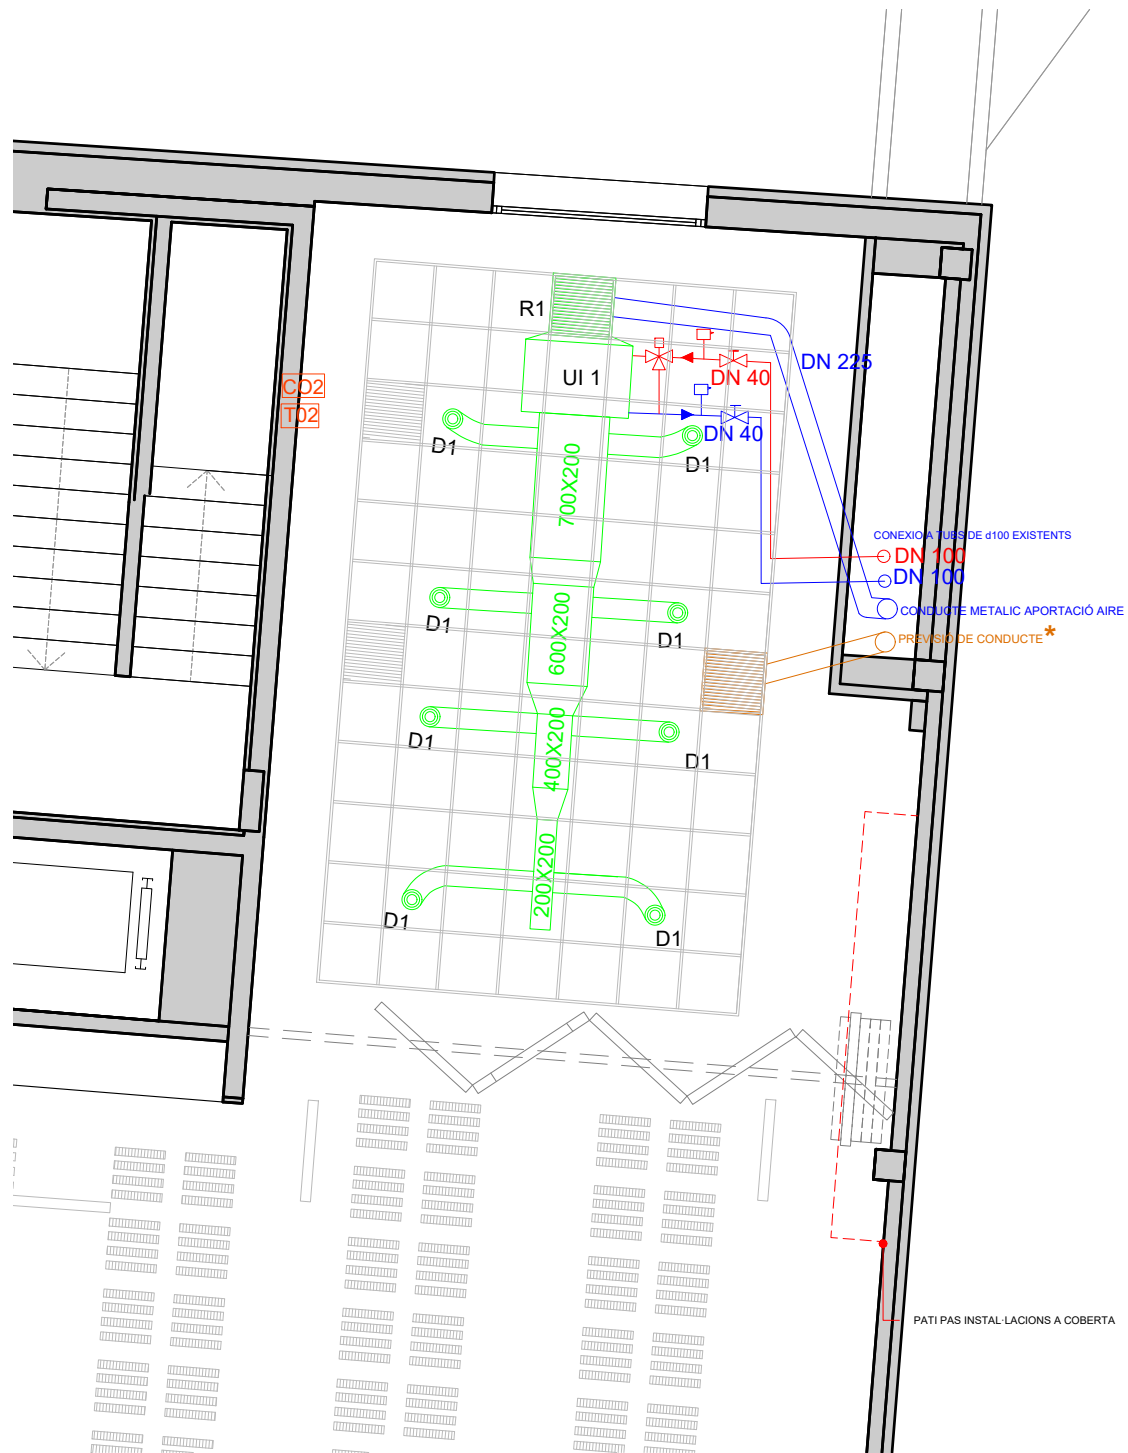

PLANTA 1 E 1/75

* PREVISIÓ DE CONDUCTE D'EXTRACCIÓ D'AIRE PER A FUTURA INSTAL·LACIÓ DE RECUPERADOR DE CALOR A PLANTA COBERTA.