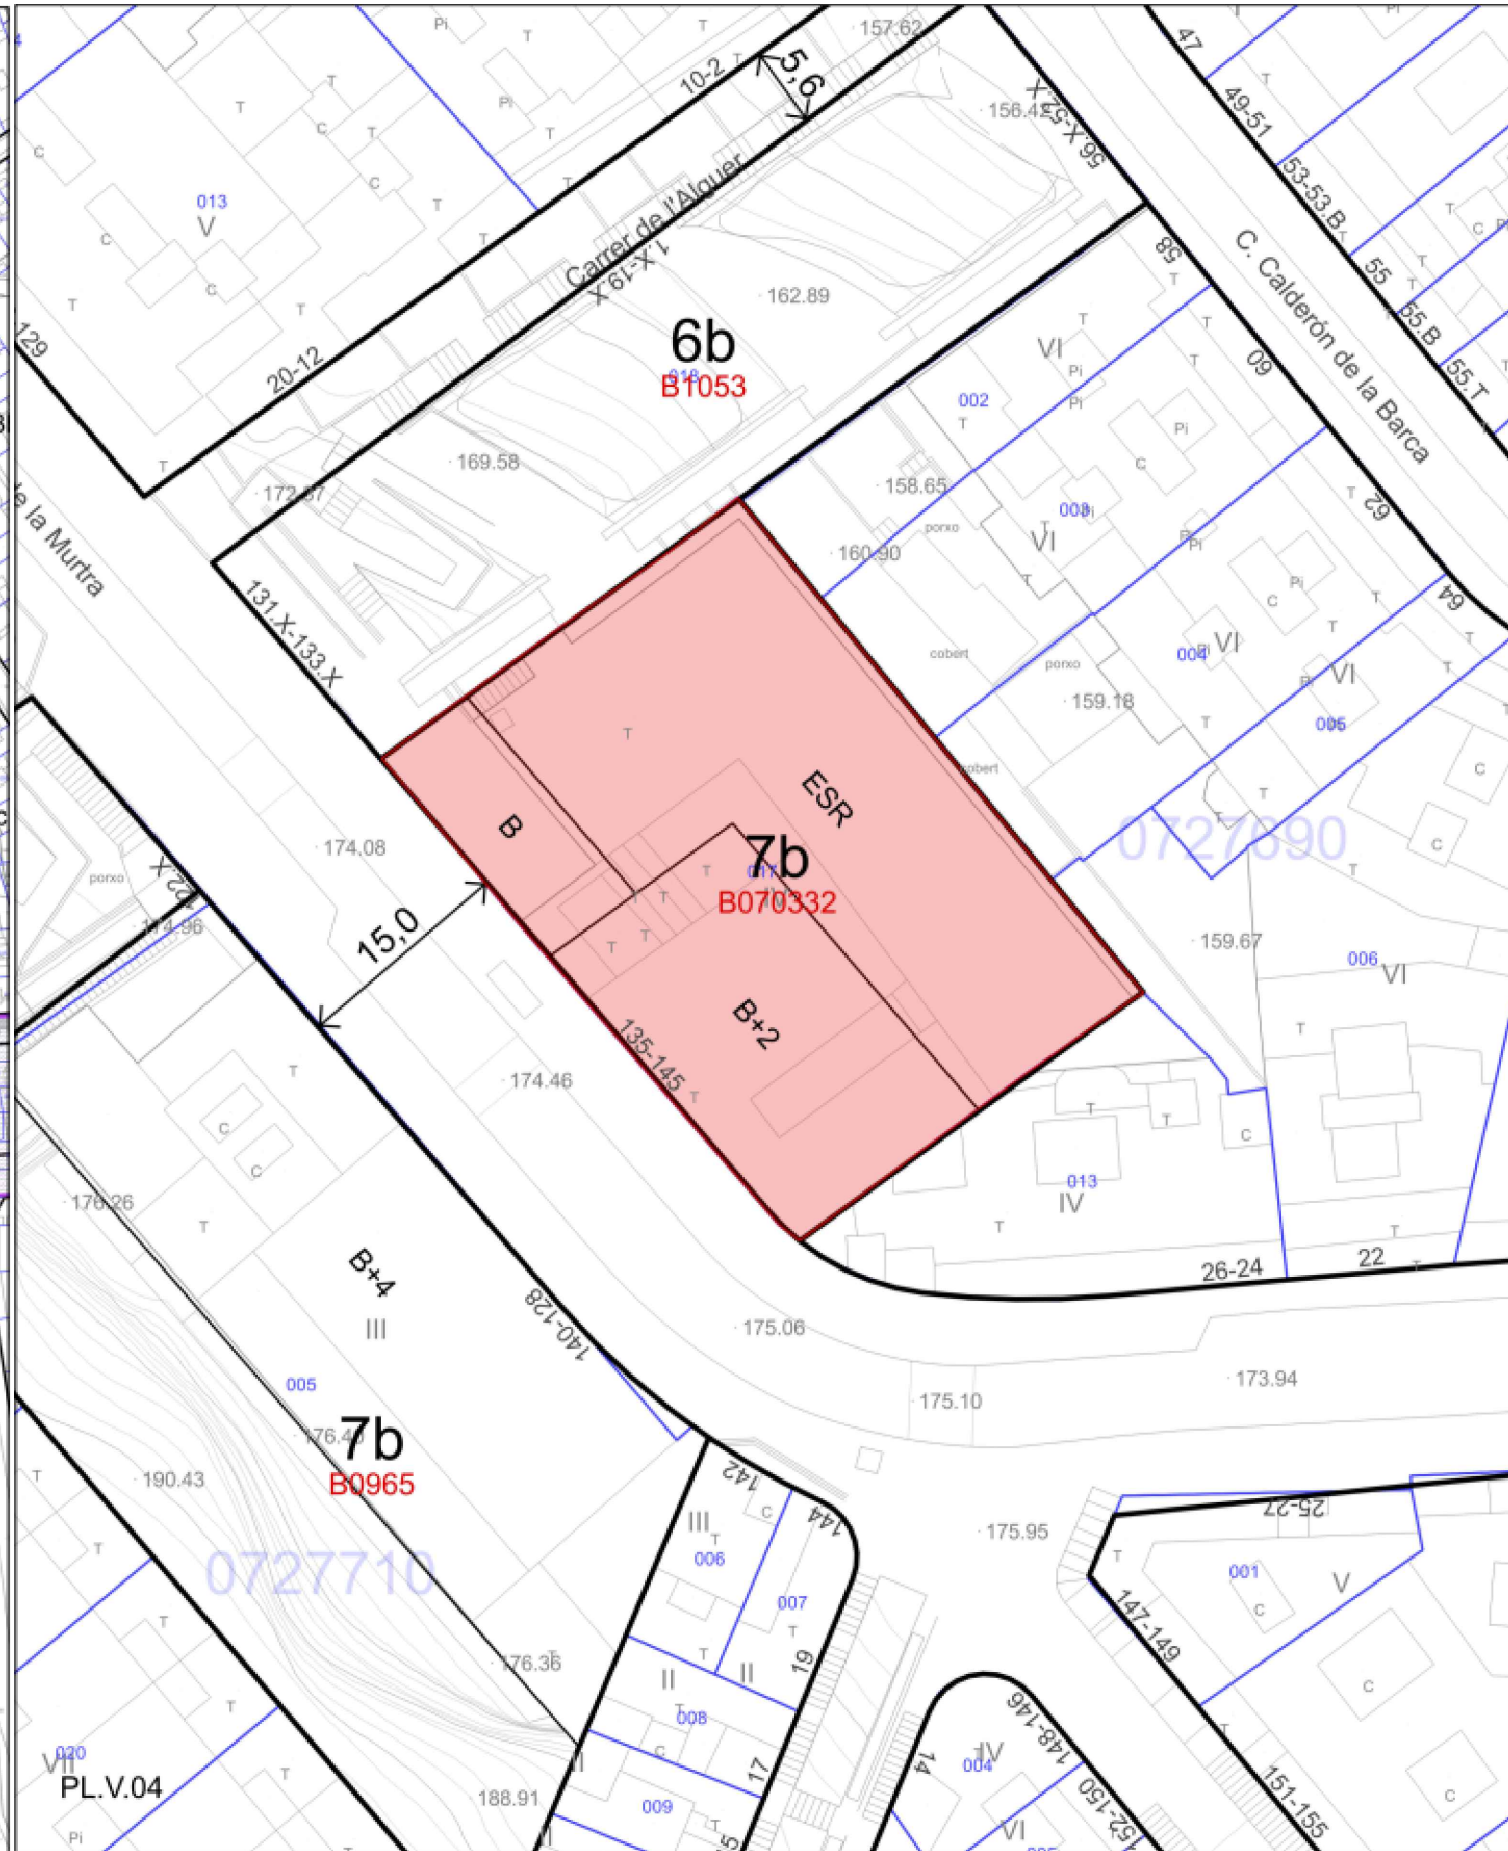

EMPLAÇAMENT E 1/500

BIBLIOTECA JUAN MARSÉ

Carrer de la Murtra, 135-145, 08032 Barcelona

BIBLIOTECA JUAN MARSÉ - ESPAI STEAM
SITUACIÓ I EMPLAÇAMENT
23.07.12_EXE_BIBLIOTECA JUAN MARSE

ESCALA 1/2000 - 1/500

OCTUBRE 2023

EXE_A_00

EFEBÉ adequació
c/ Villar 74. Local 2B. 08041 Barcelona
tel. 93 474 40 66 | info@grupefebe.com
www.grupefebe.com