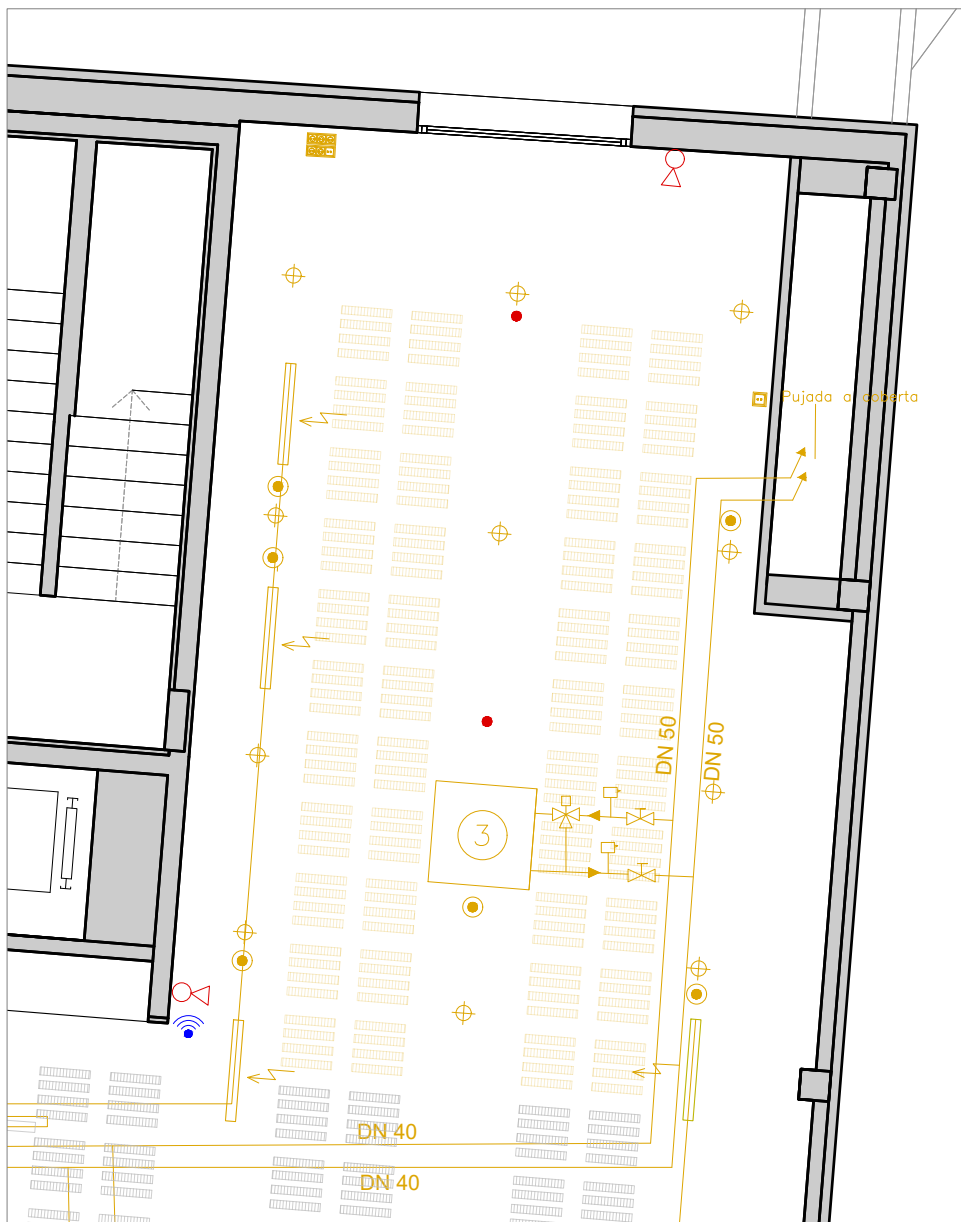

OCTUBRE 2023

EXE_A_02

EFEBÉ adequació
 c/ Villar 74. Local 2B. 08041 Barcelona
 tel. 93 474 40 66 | info@grupefebe.com
 www.grupefebe.com

Planta 1

Planta 2

Planta coberta

ESTAT ACTUAL INSTAL·LACIONS E 1/75

PROPOSTA INSTAL·LACIONS E 1/75

LLEGGENDA ENDERROCS I NOVES INSTAL·LACIONS

	ENDERROCS
	INSTAL·LACIONS NOVES
	ZONA DE NOU FALS SOSTRE

NOTA: POSICIÓ APROXIMADA DE LES INSTAL·LACIONS EXISTENTS. CALDRÀ CORROBORAR LA SEVA POSICIÓ I TRAÇAT EXACTE UN COP ES RETIRI EL FALS SOSTRE. DESPRÉS ES PODRÀ FER EL REPLANTEIG A LOBRA