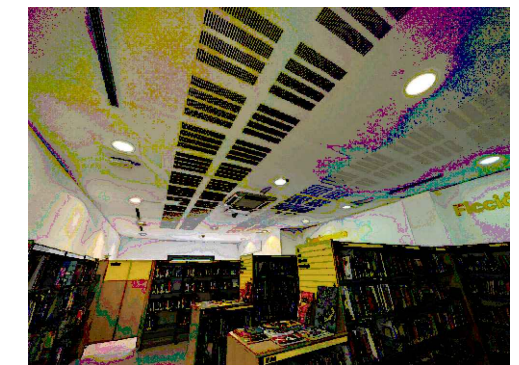

PLANTA 1 - ZONA INFANTIL

----- ZONA D'ACTUACIÓ
SUP. 50 m2

BIBLIOTECA JUAN MARSÉ

Carrer de la Murtra, 135-145, 08032 Barcelona

0 1 2 3 4 5m

ESCALA 1/100

BIBLIOTECA JUAN MARSÉ - ESPAI STEAM
ESTAT ACTUAL - PLANTA 1

23.07.12_EXE_BIBLIOTECA JUAN MARSE

OCTUBRE 2023

EXE_A_01

EFEBÉ adequació

c/ Villar 74. Local 2B. 08041 Barcelona
tel. 93 474 40 66 | info@grupefebe.com
www.grupefebe.com