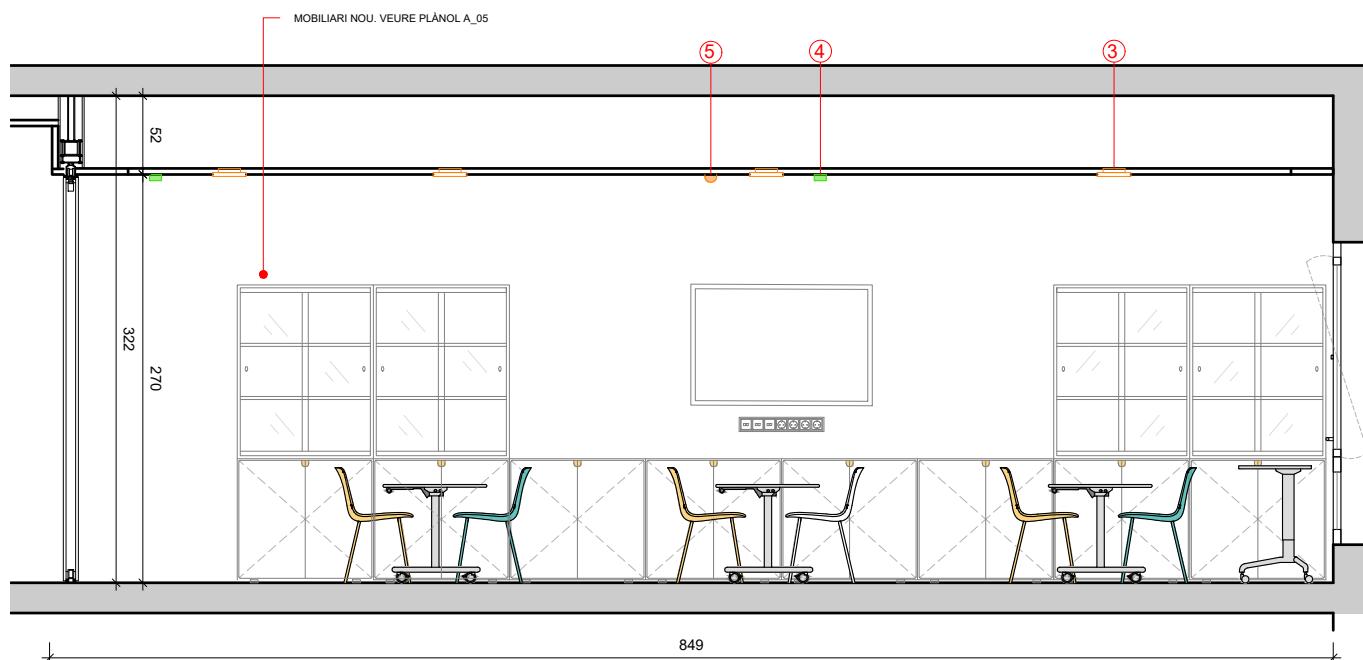

BB' SECCIÓ GENERAL