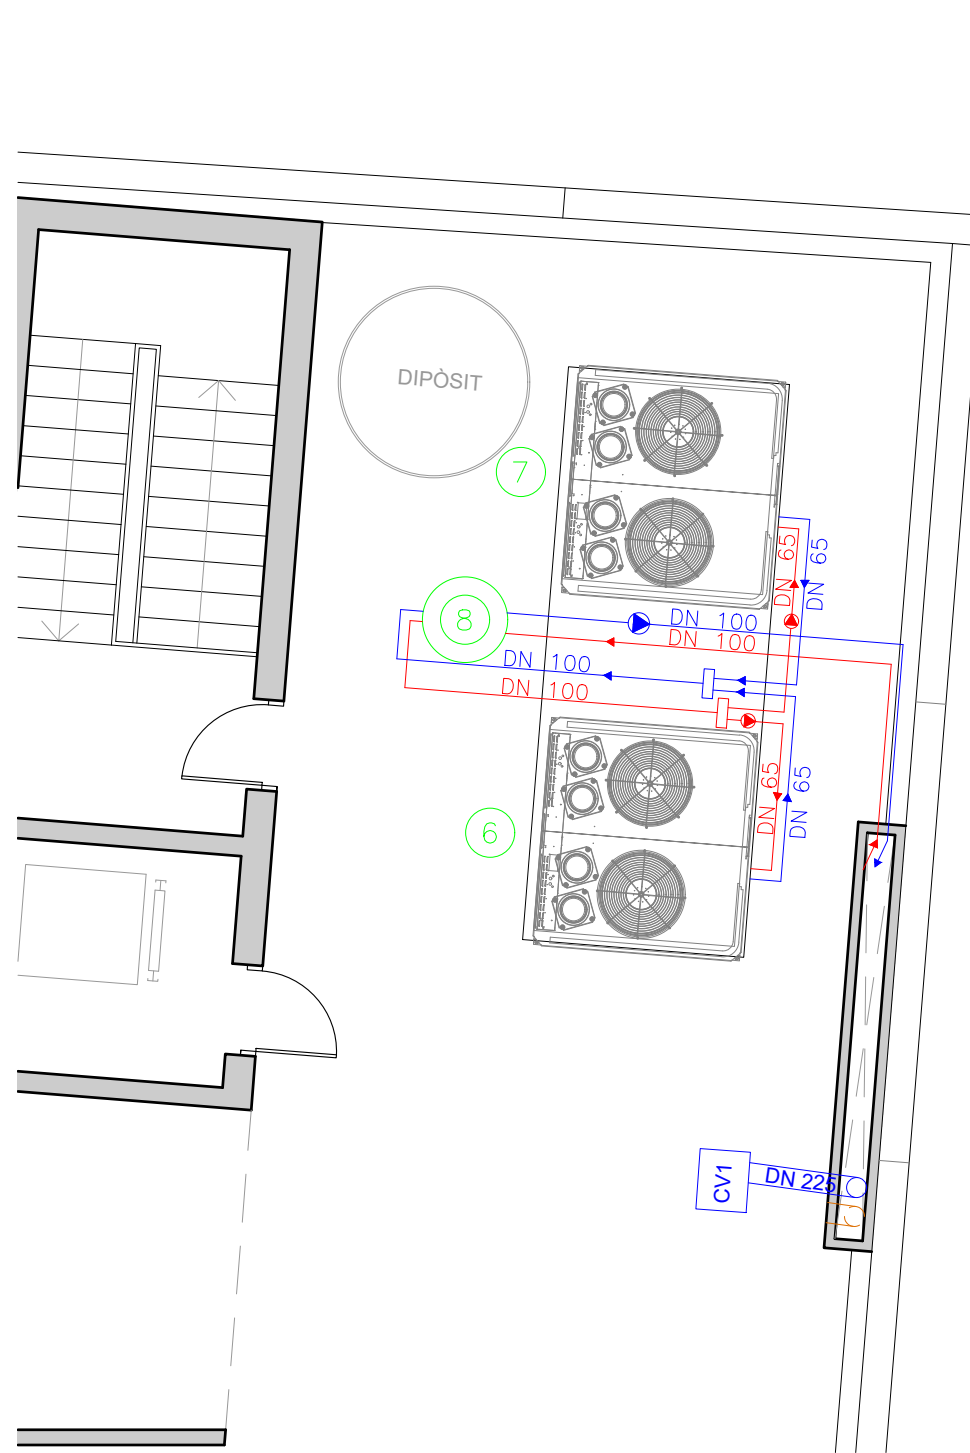

PLANTA COBERTA E 1/75

LLEGENDA CLIMATITZACIÓ I VENTILACIÓ	
	CONDUCTES D'AIRE CLIMAVER PLUS.
	CONDUCTES D'AIRE METALIC CIRCULAR.
	R1 REIXA RETORN + IMPULSIÓ AIRE NET. KOOLAIR 20-45-H 1000 x 500
	D1 DIFUSOR. KOOLAIR 43-SF 200
	CV1 CAIXA VENTILACIÓ APORTACIÓ AIRE SIP CVB-240/240N RE245W (control per CO2)
	UI1 FAN COIL GALLETI UTN 22A (o similar)
	CO2 SENSOR DE CO2 AIRSENS SIP (activació vent.)
	T02 THERMOSTAT
	COMPORTA DE REGULACIÓ CABAL
	6 PLANTA REFREDADORA AMB BOMBA DE CALOR CARRIER 30RH-140 N° DE SÈRIE: 12N300932
	7 PLANTA REFREDADORA AMB BOMBA DE CALOR CARRIER 30RH-140 N° DE SÈRIE: 12N300933
	8 DIPÒSIT ACUMULADOR D'INÈRCIA
	TUBERIA AIGUA IMPULSIÓ DE CLIMATITZADOR
	TUBERIA AIGUA RETORN DE CLIMATITZADOR
	BOMBA D'IMPULSIÓ A INSTAL·LACIÓ
	BOMBA D'IMPULSIÓ A PLANTA REFREDADORA

LLEGENDA FALS SOSTRE	
	Placa de fals sostre existent GYPTONE LINE T6 4BA 2400x1200 mm
	Placa de fals sostre de cartró guix llisa existent
	Reixa de ventilació existent
	Nou fals sostre registrable de placa 60x60cm