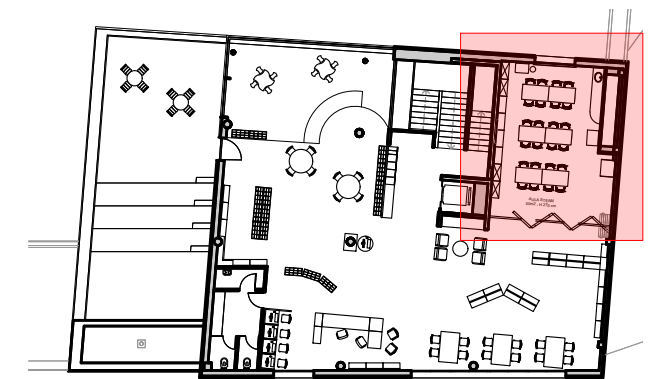

BIBLIOTECA JUAN MARSÉ

Carrer de la Murtra, 135-145, 08032 Barcelona

0 1 2 3 4 5m ESCALA 1/75

BIBLIOTECA JUAN MARSÉ - ESPAI STEAM
PLANTA ENDERROCS, OBRA NOVA I PROPOSTA
23.07.12_EXE_BIBLIOTECA JUAN MARSE

OCTUBRE 2023

EXE_A_02

EFEBÉ adequació
c/ Villar 74. Local 2B. 08041 Barcelona
tel. 93 474 40 66 | info@grupefebe.com
www.grupefebe.com