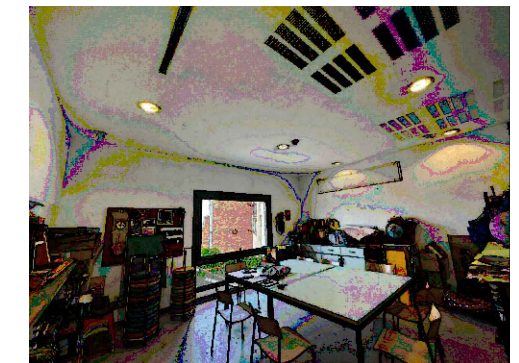

PLANTA 1 - ZONA INFANTIL

----- ZONA D'ACTUACIÓ
SUP. 50 m2

BIBLIOTECA JUAN MARSÉ

Carrer de la Murtra, 135-145, 08032 Barcelona

0 1 2 3 4 5m

ESCALA 1/100

BIBLIOTECA JUAN MARSÉ - ESPAI STEAM
ESTAT ACTUAL - PLANTA 1

23.07.12_EXE_BIBLIOTECA JUAN MARSE

OCTUBRE 2023

EXE_A_01

EFEBÉ adequació

c/ Villar 74. Local 2B. 08041 Barcelona
tel. 93 474 40 66 | info@grupefebe.com
www.grupefebe.com