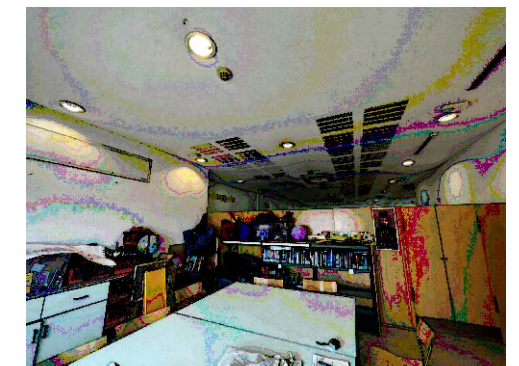

PLANTA 1 - ZONA INFANTIL

----- ZONA D'ACTUACIÓ
SUP. 50 m2

BIBLIOTECA JUAN MARSÉ

Carrer de la Murtra, 135-145, 08032 Barcelona

0 1 2 3 4 5m

ESCALA 1/100

BIBLIOTECA JUAN MARSÉ - ESPAI STEAM
ESTAT ACTUAL - PLANTA 1

23.07.12_EXE_BIBLIOTECA JUAN MARSE

OCTUBRE 2023

EXE_A_01

EFEBÉ adequació

c/ Villar 74. Local 2B. 08041 Barcelona
tel. 93 474 40 66 | info@grupefebe.com
www.grupefebe.com