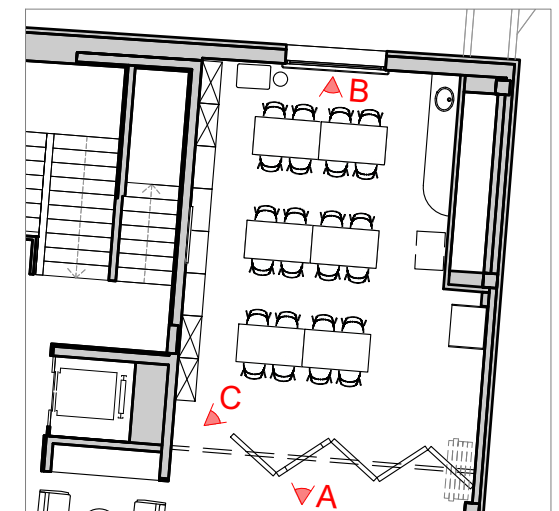

BIBLIOTECA JUAN MARSÉ

Carrer de la Murtra, 135-145, 08032 Barcelona

0 1 2 3 4 5m

BIBLIOTECA JUAN MARSÉ - ESPAI STEAM
RENDERS
23.07.12_EXE_BIBLIOTECA JUAN MARSE

OCTUBRE 2023

EXE_D_02

EFEBÉ adequació
c/ Villar 74. Local 2B. 08041 Barcelona
tel. 93 474 40 66 | info@grupefebe.com
www.grupefebe.com