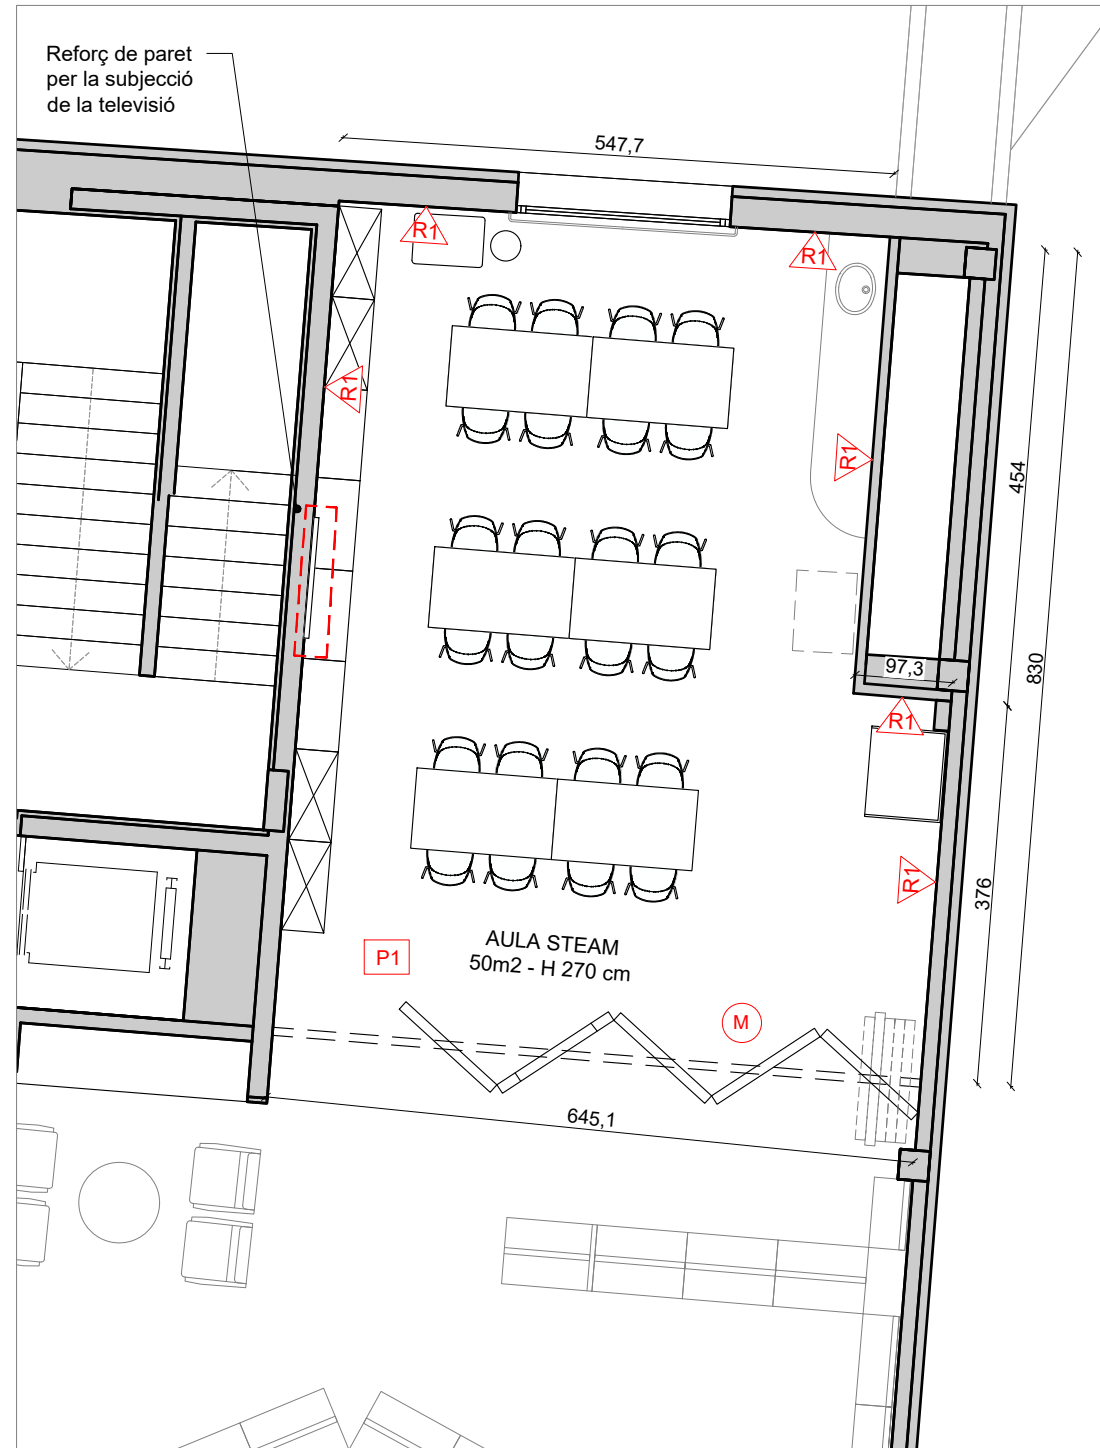

PLANTA PROPOSTA E 1/75

LLEGENDA ENDERROCS I OBRA NOVA	
	ENDERROCS
	PASSAMÀ RODÓ D'ACER PINTAT DE DIÀMETRE Ø20mm
	ENVÀ FÒNIC SOBRE ENVÀ MÒVIL ALINEAT A FALS SOSTRE H:45CM aprox. (VEURE DETALL D_01)