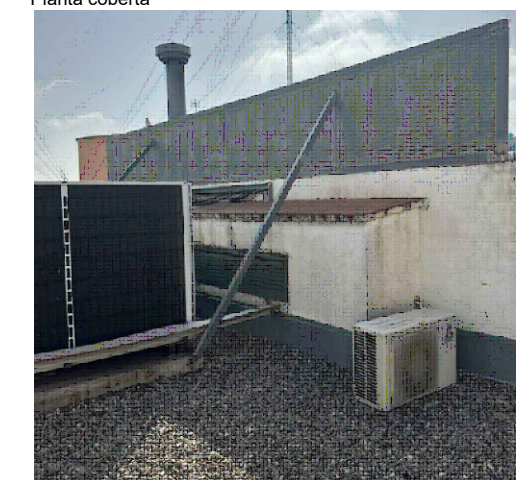

ESTAT ACTUAL INSTAL·LACIONS E 1/75