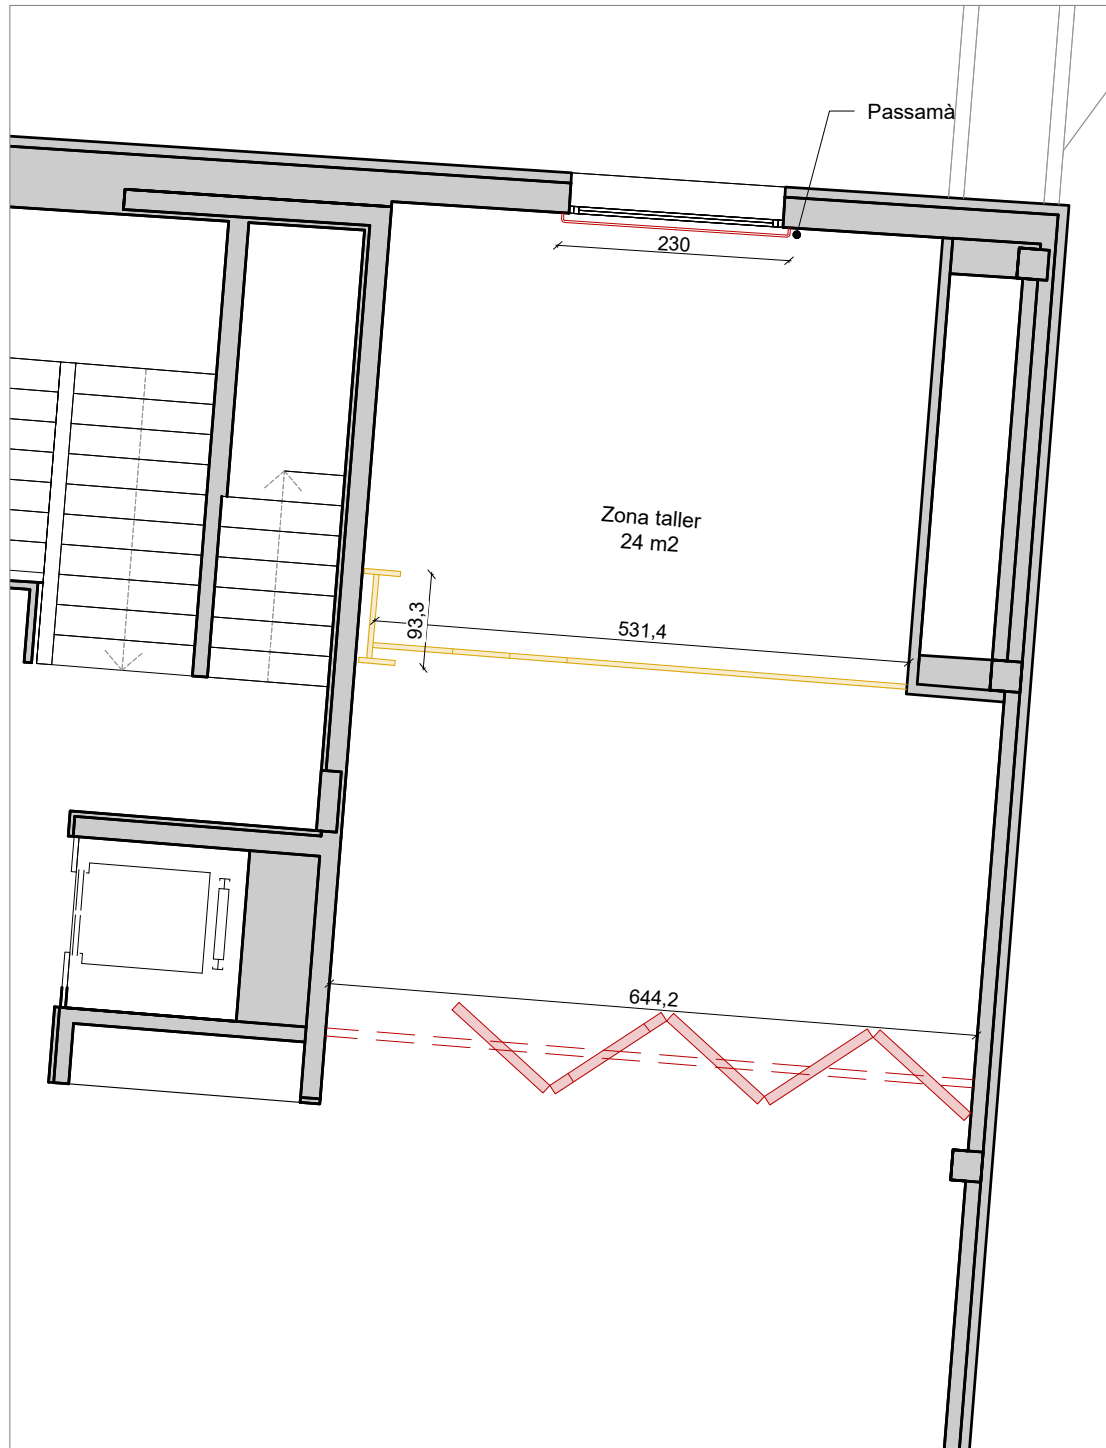

PLANTA ENDERROCS I OBRA NOVA E 1/75