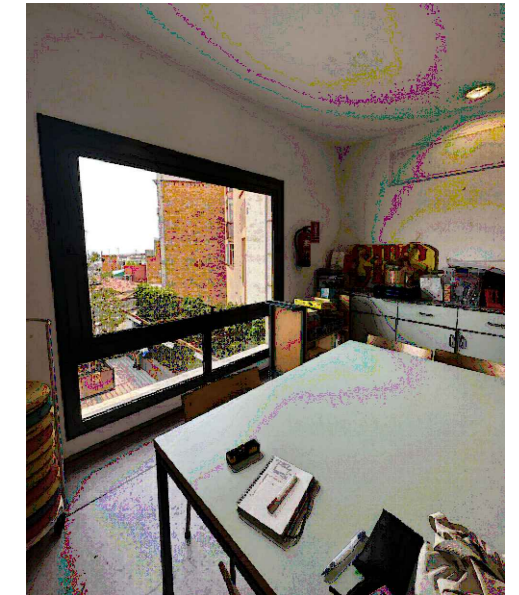

PLANTA 1 - ZONA INFANTIL

----- ZONA D'ACTUACIÓ
SUP. 50 m2

BIBLIOTECA JUAN MARSÉ

Carrer de la Murtra, 135-145, 08032 Barcelona

0 1 2 3 4 5m

ESCALA 1/100

BIBLIOTECA JUAN MARSÉ - ESPAI STEAM
ESTAT ACTUAL - PLANTA 1

23.07.12_EXE_BIBLIOTECA JUAN MARSE

OCTUBRE 2023

EXE_A_01

EFEBÉ adequació

c/ Villar 74. Local 2B. 08041 Barcelona
tel. 93 474 40 66 | info@grupefebe.com
www.grupefebe.com