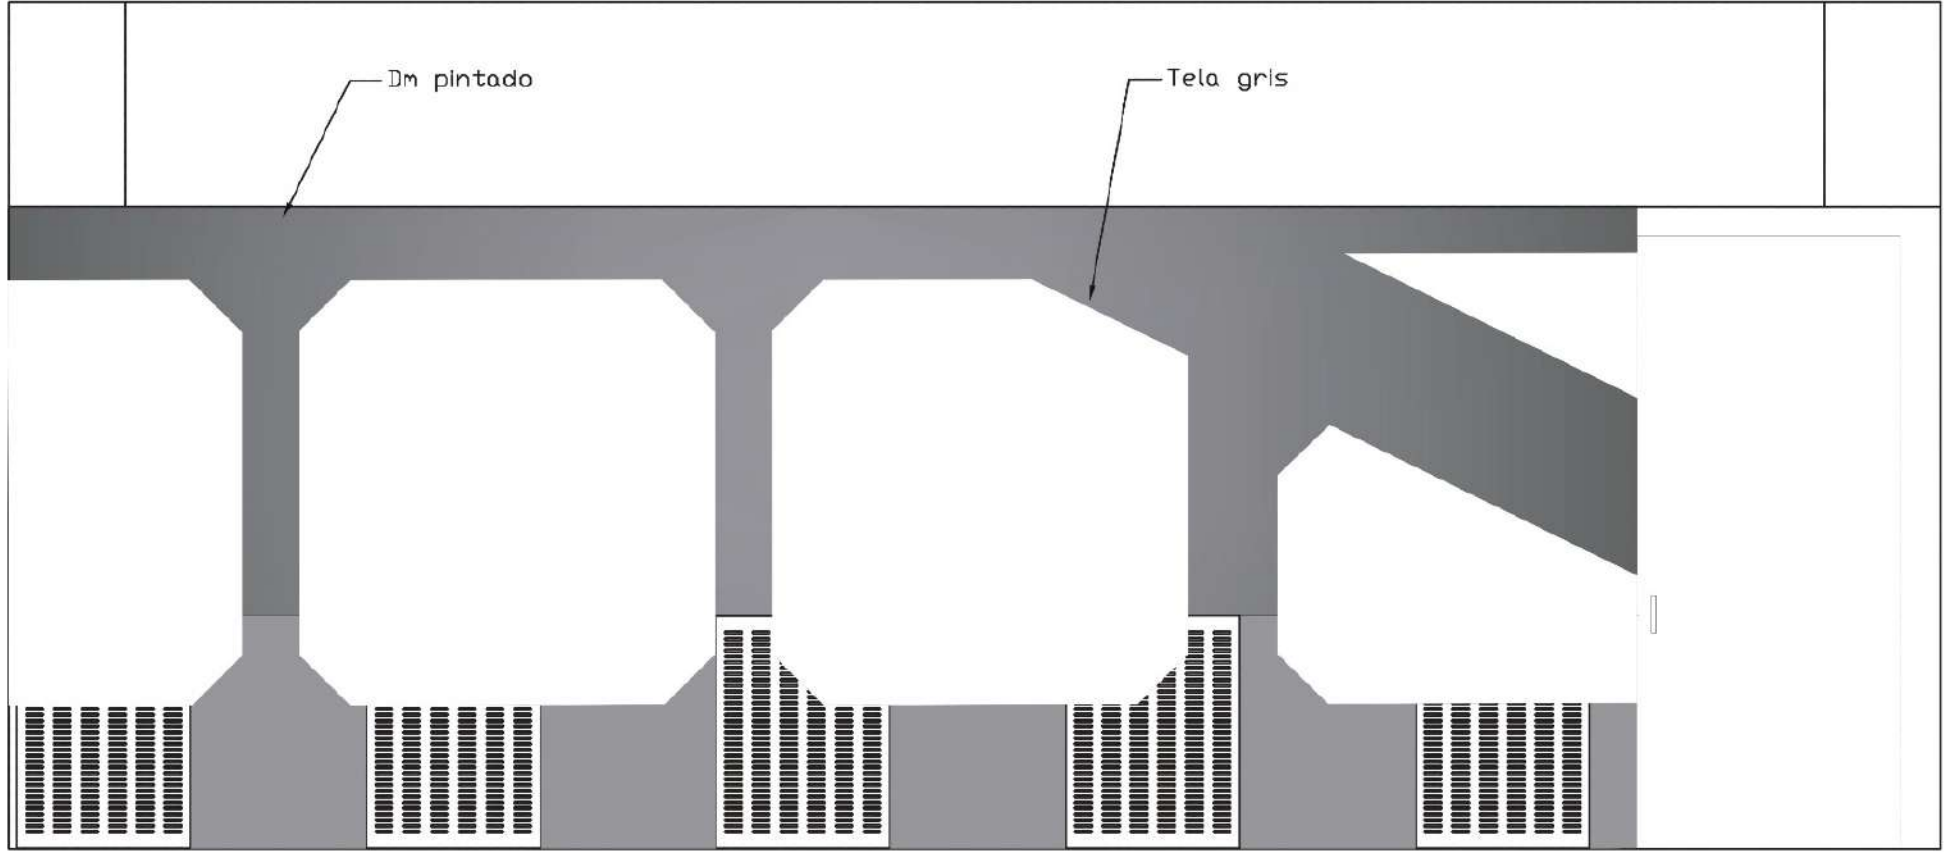

Betevé
91.0 fm

IMAGEN CORPORATIVA

betevé

COLOR DE MARCA

SILUETA CALLES BARCELONA

LED detrás

Im pintado

Tela gris

Dm pintado

Tela gris

140,2

80,4

Betevé
91.0 fm