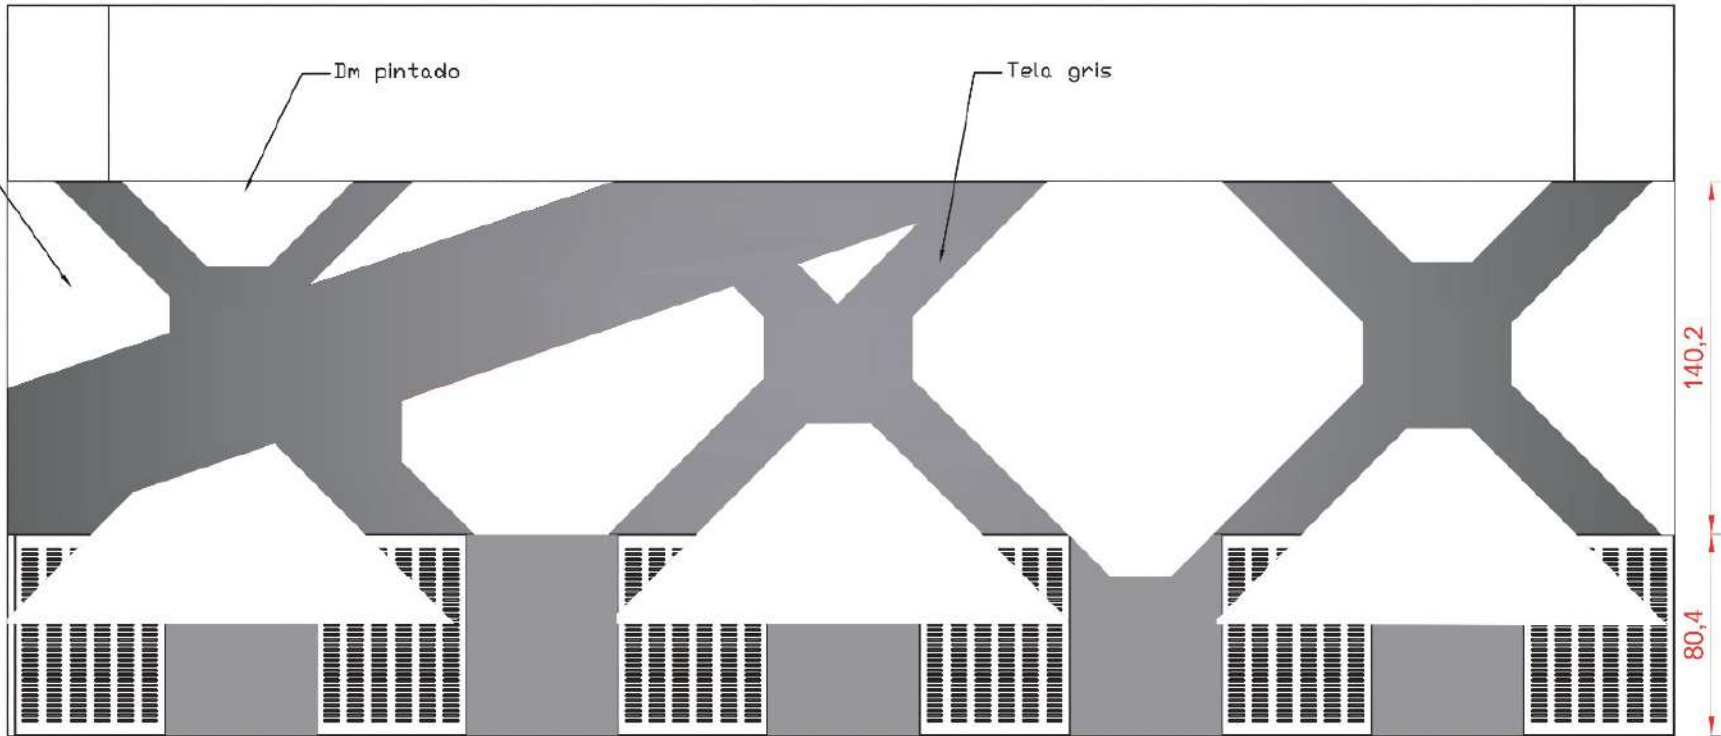

Betevé
91.0 fm

IMAGEN CORPORATIVA

betevé

COLOR DE MARCA

SILUETA CALLES BARCELONA

LED detrás

Im pintado

Tela gris

Dm pintado

Tela gris

140,2

80,4

Betevé
91.0 fm