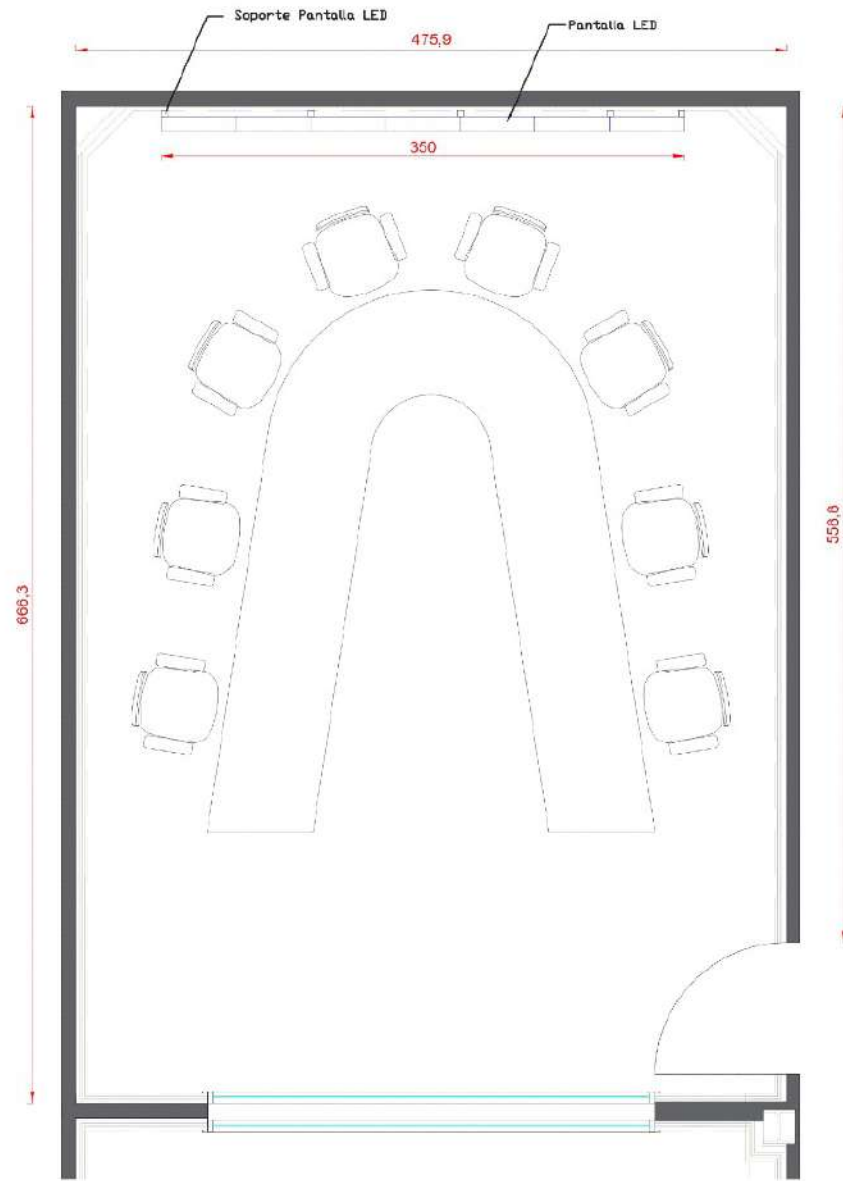

Betevé
91.0 fm

IMAGEN CORPORATIVA

betevé

COLOR DE MARCA

SILUETA CALLES BARCELONA

LED detrás

Im pintado

Tela gris

Dm pintado

Tela gris

140,2

80,4

Betevé
91.0 fm