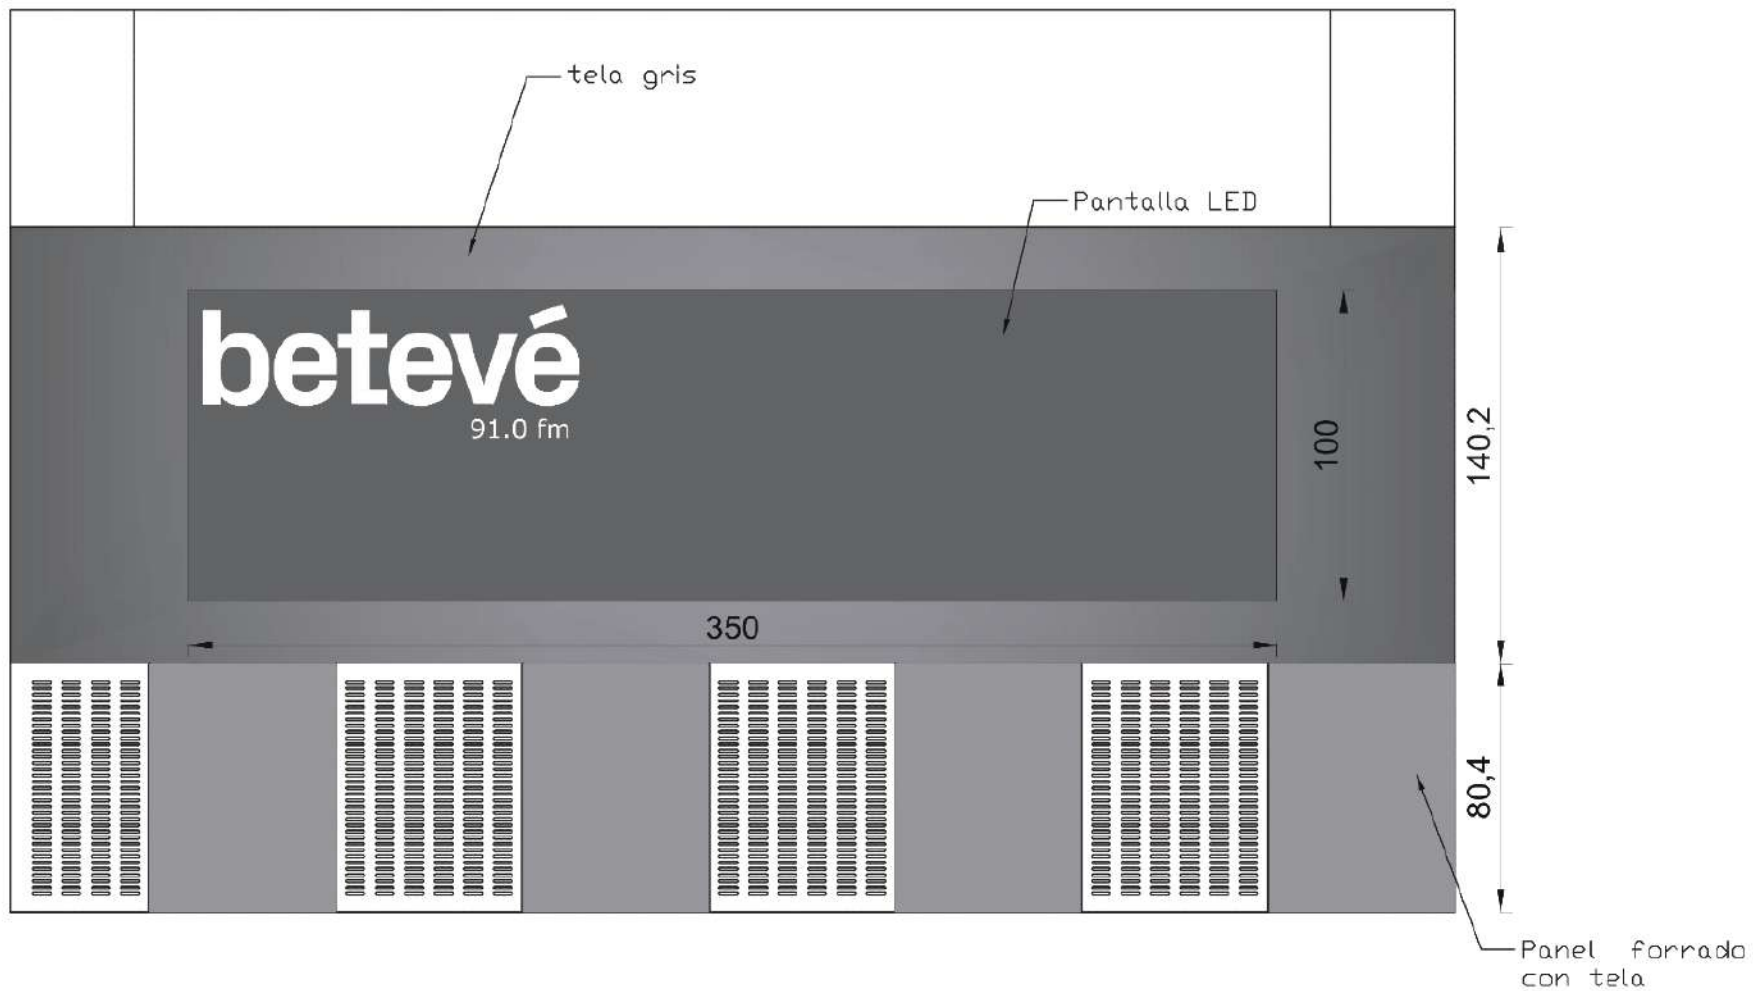

Betevé
91.0 fm

IMAGEN CORPORATIVA

betevé

COLOR DE MARCA

SILUETA CALLES BARCELONA

LED detrás

Im pintado

Tela gris

Dm pintado

Tela gris

140,2

80,4

Betevé
91.0 fm