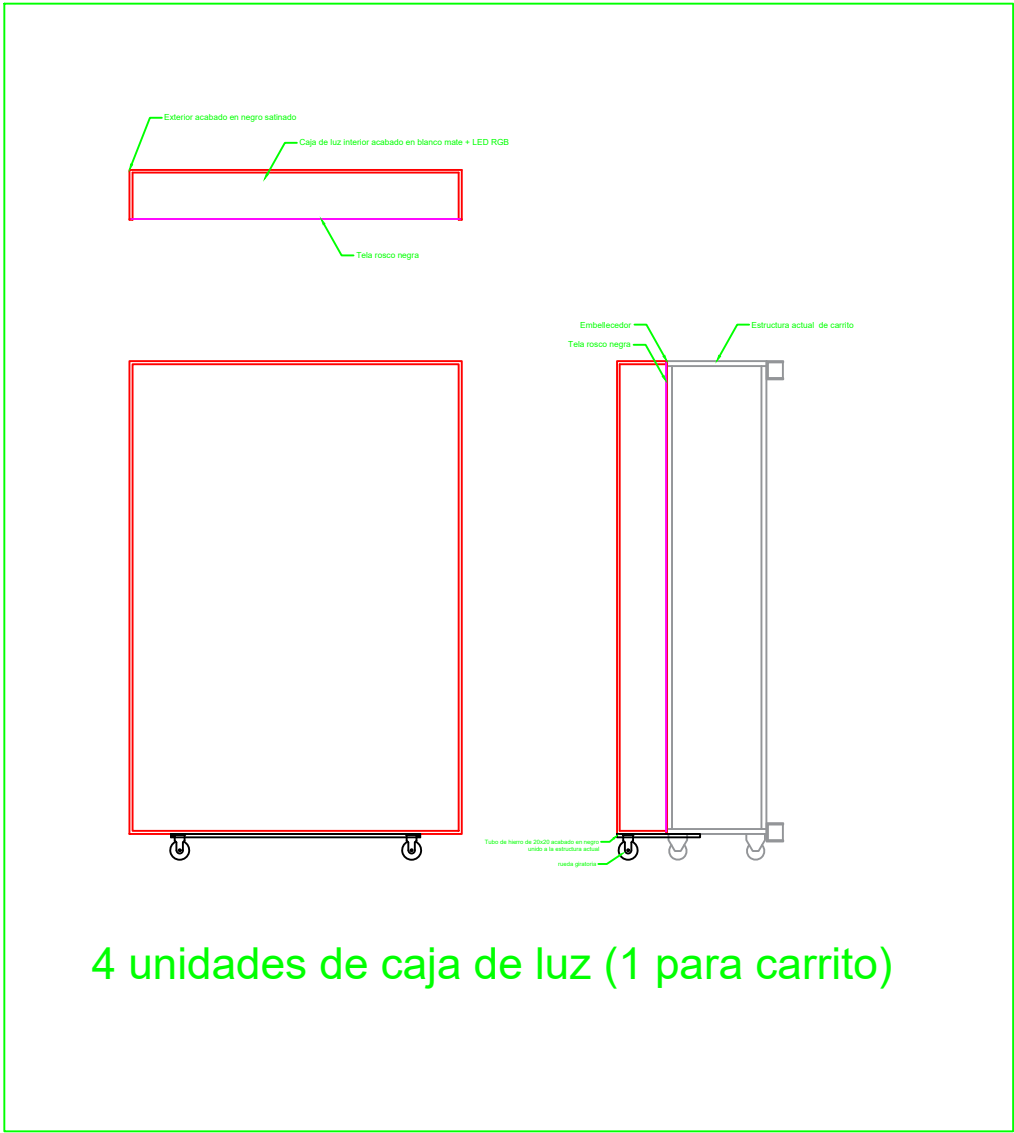

Dintel pantalla

4 unidades de caja de luz (1 para carrito)

Caja de luz bastidor