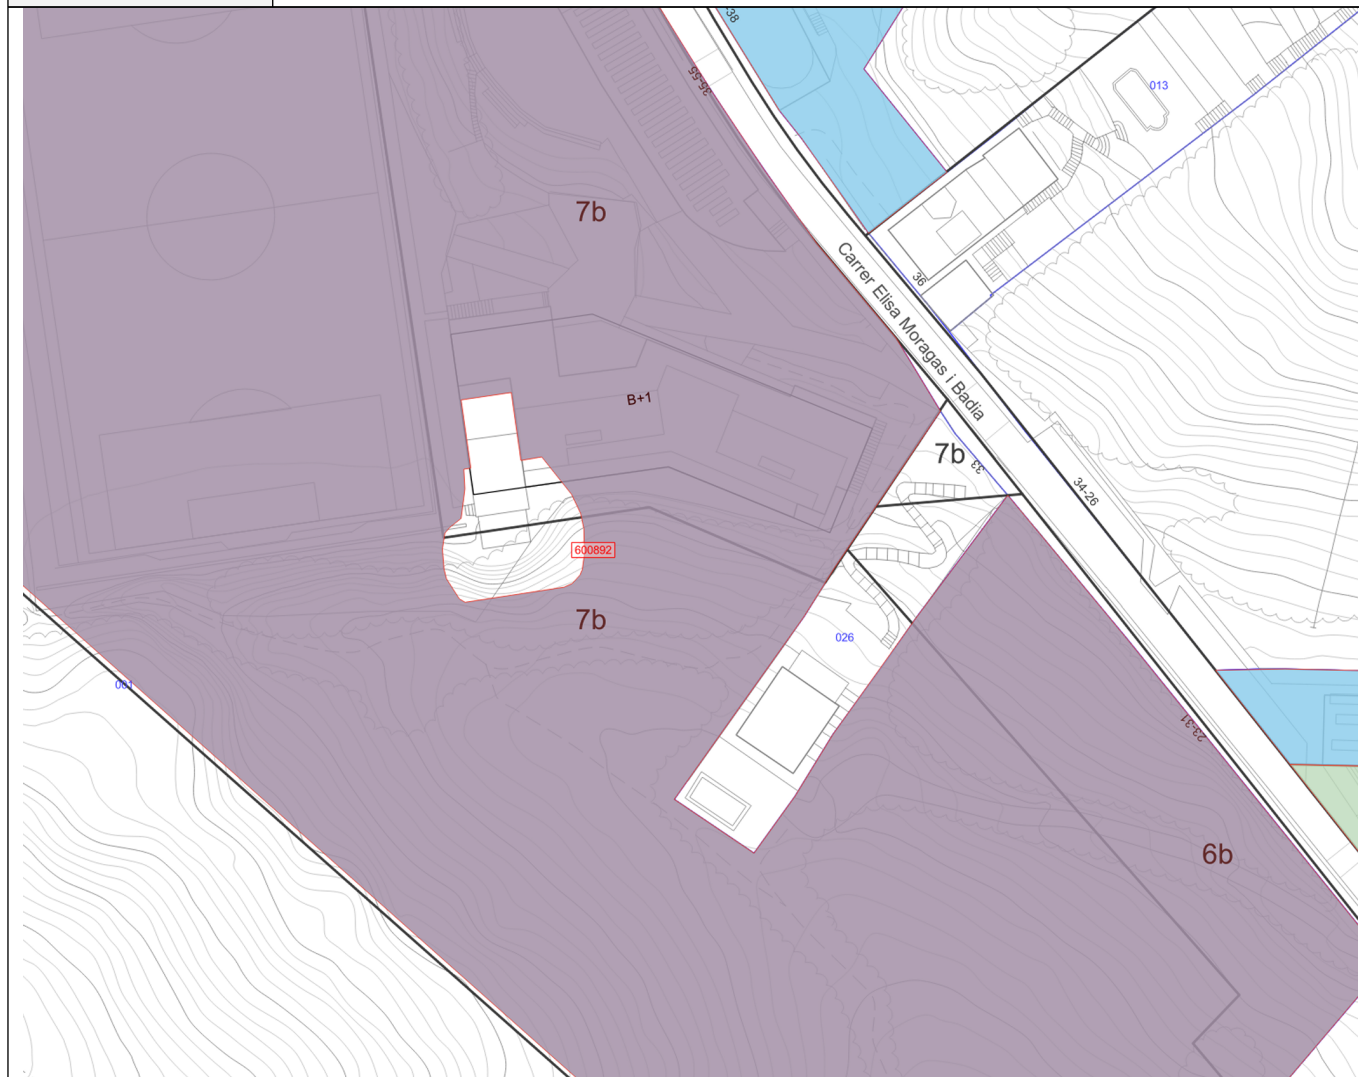

FITXA INVENTARI MUNICIPAL
Dades identificatives

Número BIM	600892	Data alta	30/09/1997	Data validació	
Descripció BIM	EQUIPAMENT DOCENT: CAMP MUNICIPAL DE FUTBOL VALLVIDRERA/ ESCOLA BRESSOL PUTPUT I ESCOLA NAVI				
Denominació BIM	CAMP DE FUTBOL VALLVIDRERA/ ESCOLA BRESSOL PUTPUT/ ESCOLA NAVI				
Adreça principal	Carrer D'ELISA MORAGAS I BADIA, 0023. Districte Sarrià-Sant Gervasi				

(*) La classificació indicada és segons la realitat física del BIM, que pot no coincidir amb la registral segons el títol inscrit.

FITXA INVENTARI MUNICIPAL
Informació cadastral parcel·la

Referència cadastral	4954101DF2845D		Estat Cadastre		
Solar	571169	Illa	34834	Parcel·la /Polígon	001
Superfície cadastral sòl (m ²)	22.704,00		Superfície cadastral construcció (m ²)	4.864,00	
Superfície sobre rasant (m ²)	4.864,00		Superfície sota rasant (m ²)	0,00	
Número de locals cadastrals totals	3		Número immobles cadastrals totals	2	