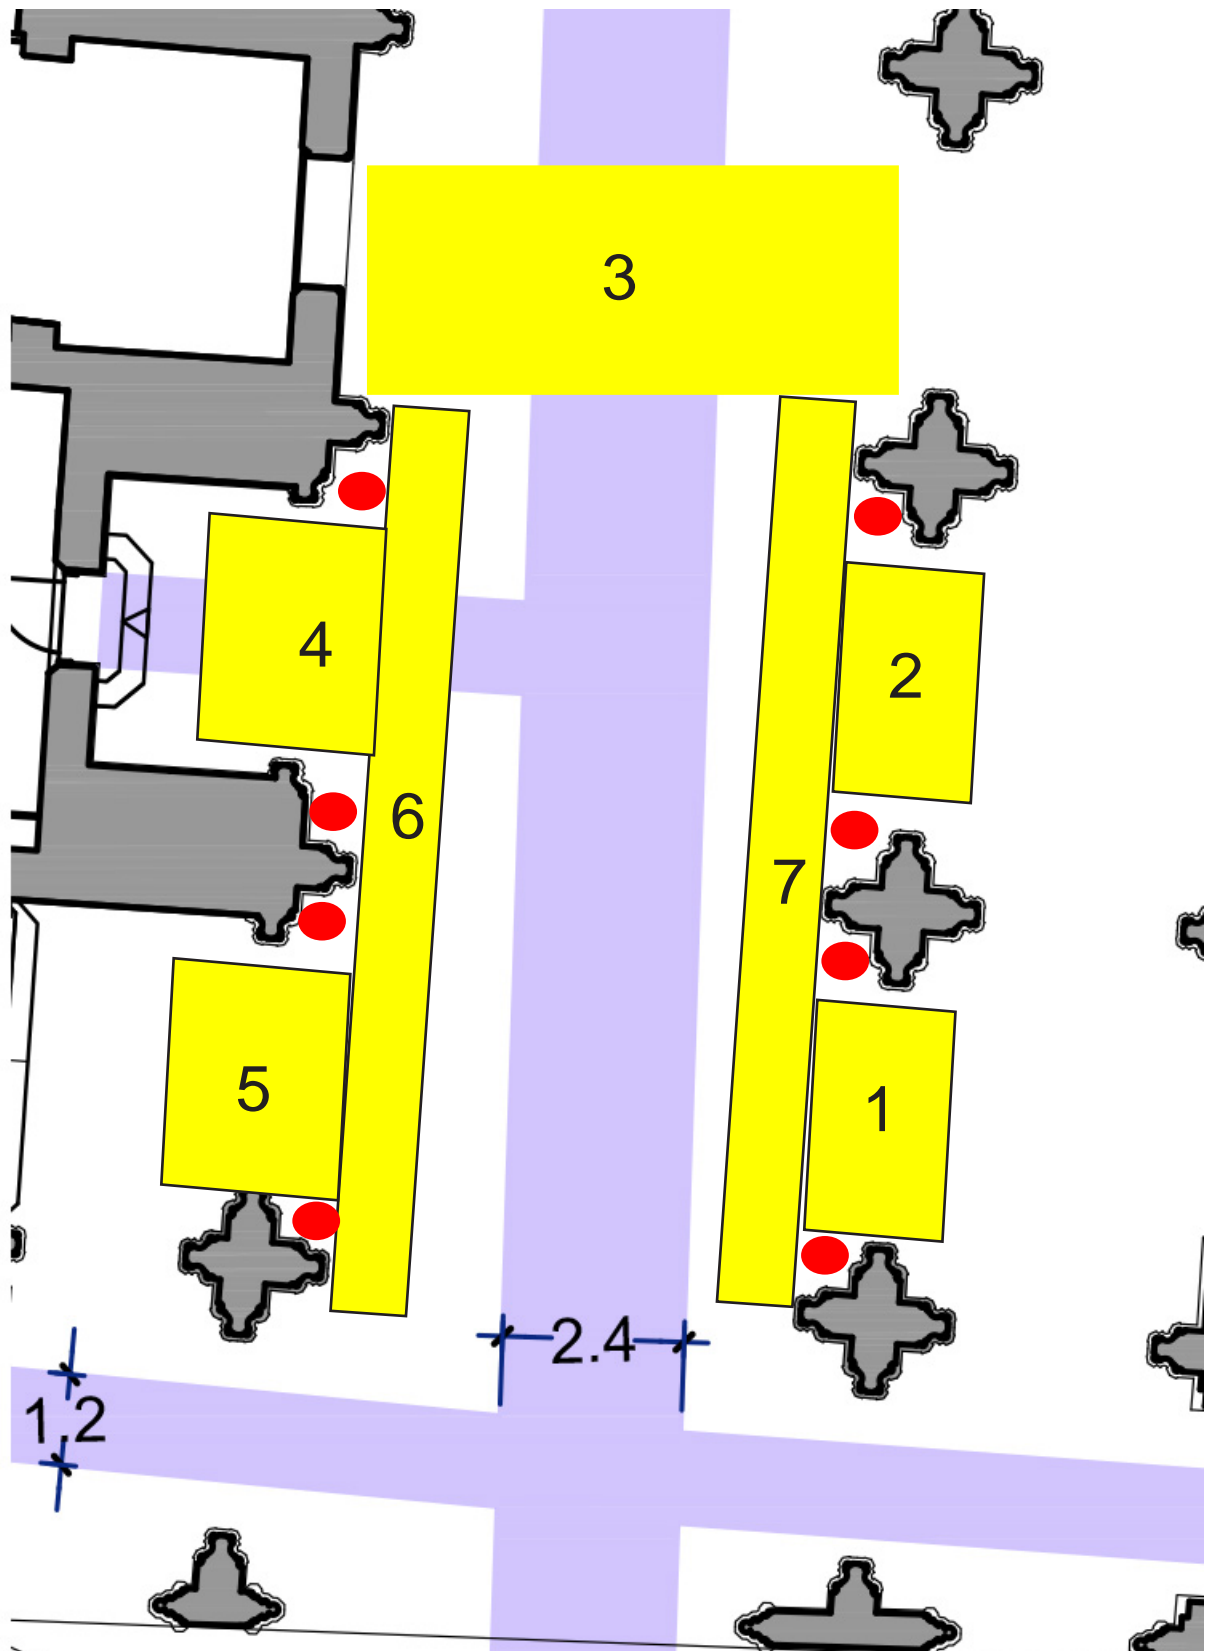

TARIMES PESSEBRE DE LA CIUTAT 2025

Tarima 1 $3 \times 1,50$ Tarima 2 $3,50 \times 1,50$ Tarima 3 7×4 Tarima 4 $3 \times 2,50$

Tarima 5 $3 \times 2,50$ Tarimes 6 i 7 11×1

(Alçada de la primera tarima 0,70)

● Suports dels llums