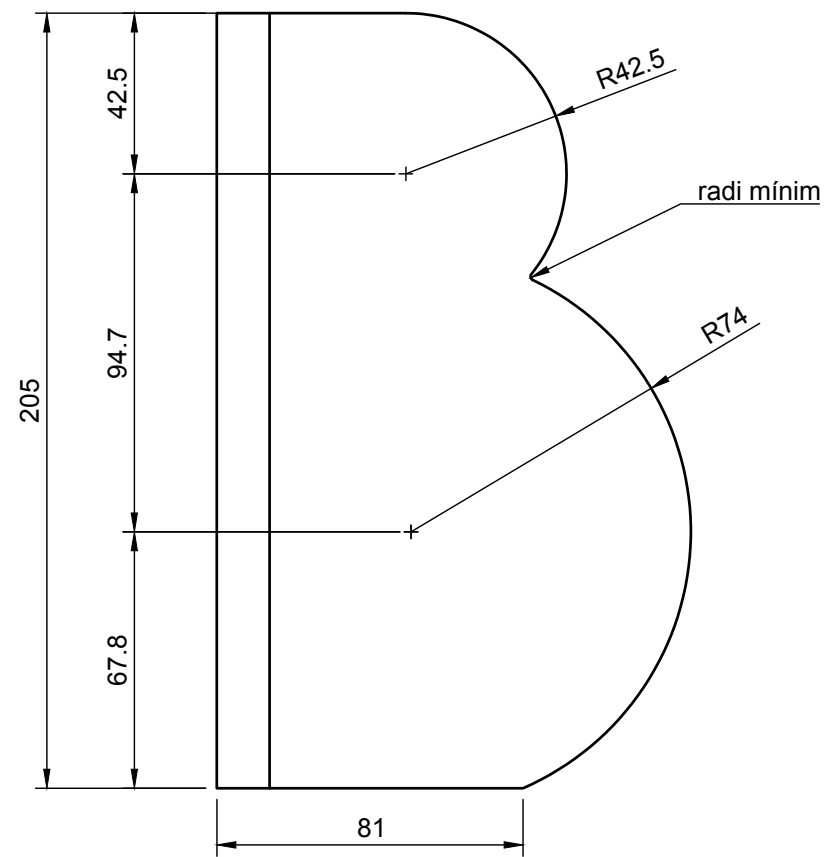

TROFEU REVOLUCIÓ TERRAZO  
Ajuntament de BCN

1. Crear bloc de terrazo amb runa de diferents tamanys i colors.

2. Peça de torn

2. s'aprofiten els 4 talls

TROFEU REVOLUCIÓ TERRAZO  
Ajuntament de BCN

B DE TERRAZO  
Escala 1/2  
Pàgina 2/4

TROFEU REVOLUCIÓ TERRAZO  
Ajuntament de BCN

TUB GRAVAT  
Escala 1/1  
Pàgina 3/4