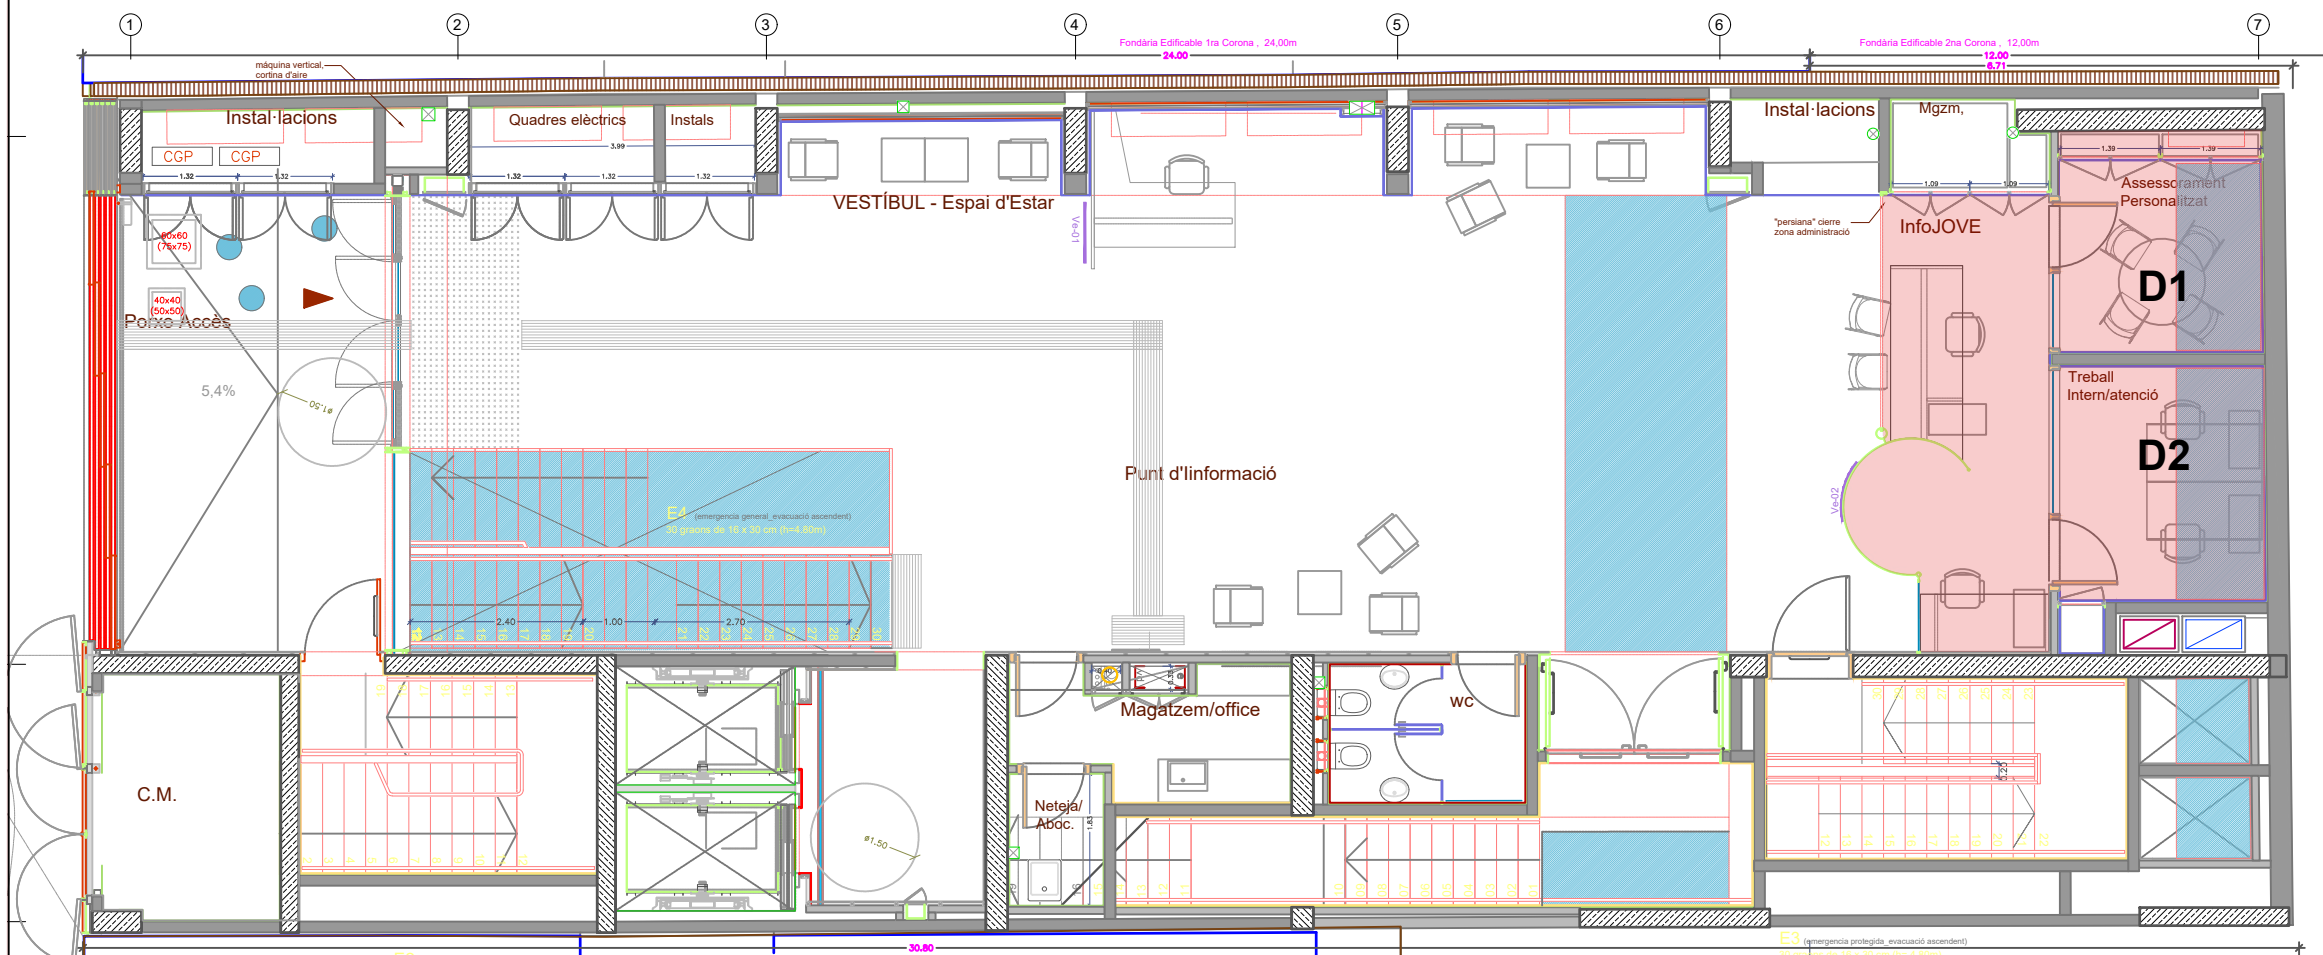

P1	
Espai Polivalent	85 m ²
Despatxos	13 m ²
Vestíbuls	14 m ²
Lavabos	7 m ²
<hr/>	
	119 m²

Terrassa 52 m²

PB	
Despatxos	18 m ²
Atenció	15 m ²
<hr/>	
	33 m²