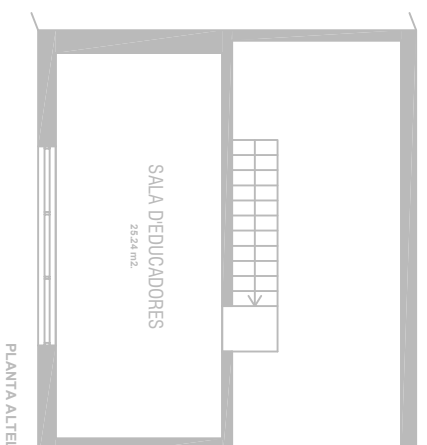

SIMBOLÒGIA P.C.I

Símbol	Denominació
	Extintor portàtil de pols polivalent ABC, amb eficàcia 21A-113B, inclòs pictograma de senyalització.
	Extintor portàtil de diòxid de carboni CO2, de 5 kg amb eficàcia 89B, inclòs pictograma de senyalització.
	Campana amb sistema automàtic d'extinció d'incendis amb rubrador i agents extintors de pols ABC
	Enllumenat d'emergència i senyalització
	Detector convencional òptic de fum
	Central d'alarma d'incendis
	Senyalització d'extintor d'incendis

Ajuntament de Barcelona

EBM PAU

Plànol: PCI
 Escalles: A-3, 1/150
 Adreça: C. Murades, 1
 Districte: Sants-Montjuïc
 Data: Abril 2028

Plànol n. A1

Departament de Serveis Tècnics IMEB