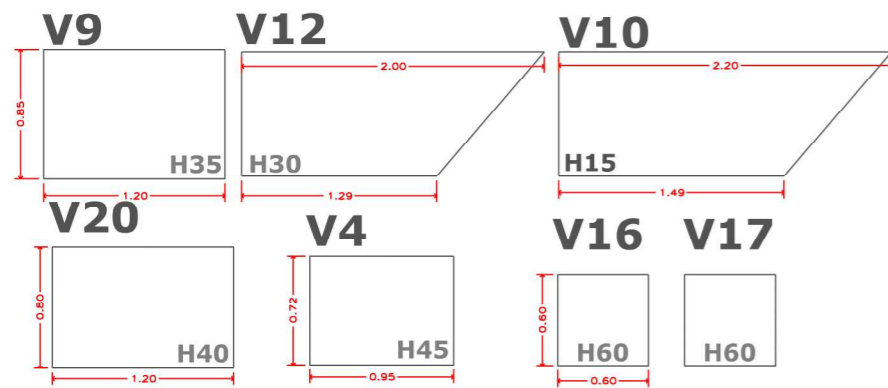

àmbit ANDINES

àmbit RAMPA

VITRINA TIPUS