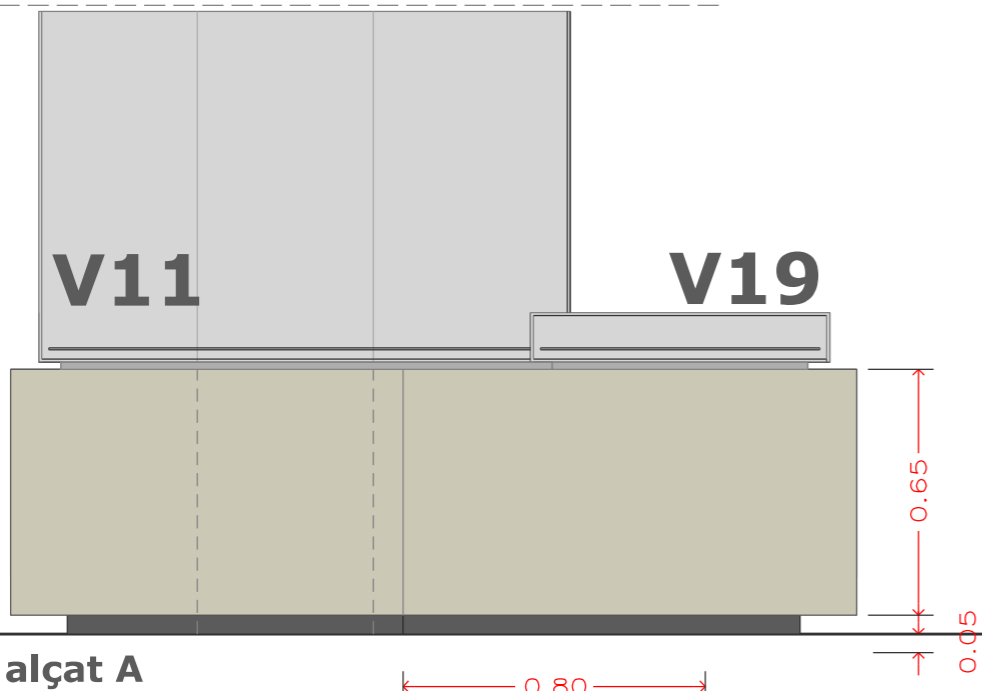

Formació de peanyes per suport de vitrines existents, de tauler DM de 19mm, amb estructura de costelles de DM de 19mm
Acabat: DM pintat, pintura acrílica satinat color a determinar
Vitrines existents reutilitzades