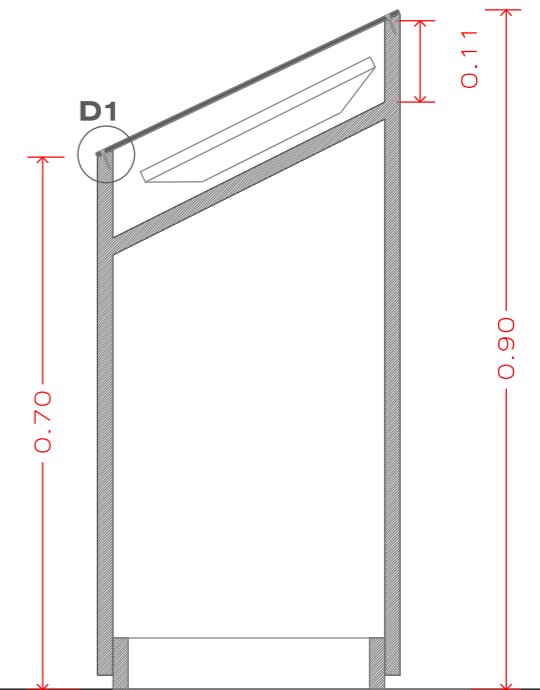

Peanya per allotjar monitor de 27", de DM de 19 per pintar i metacrilat "espia" 5mm de color negre.  
Acabat amb pintura acrílica a l'aigua mate, color a determinar

3u

alçat A

alçat A