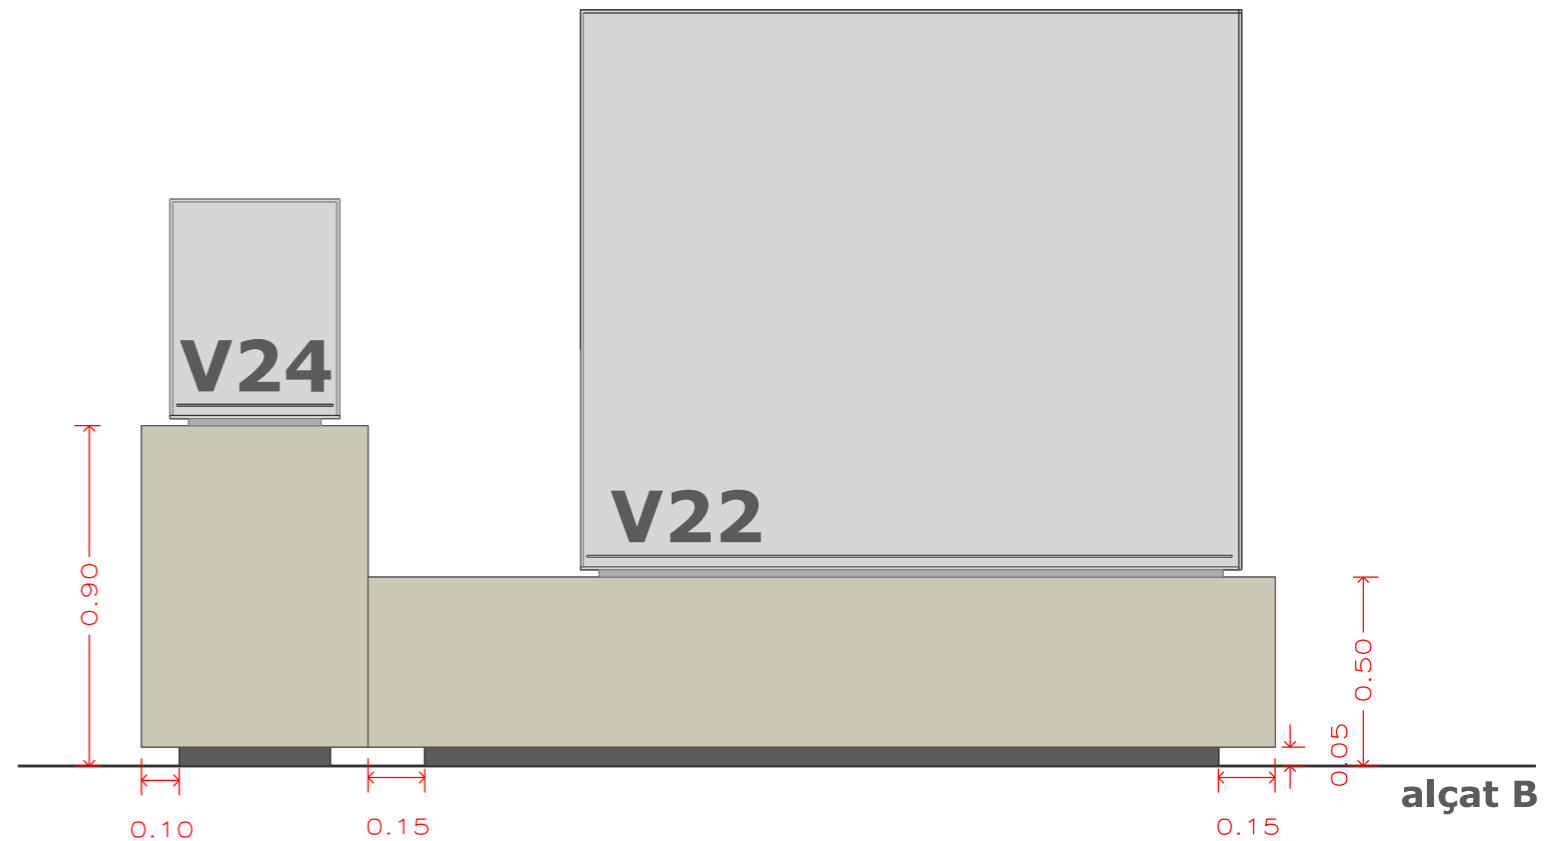

A

B

Formació de peanyes per suport de vitrines existents, de tauler DM de 19mm, amb estructura de costelles de DM de 19mm

Acabat: DM pintat, pintura acrílica satinat color a determinar

Vitrines existents reutilitzades