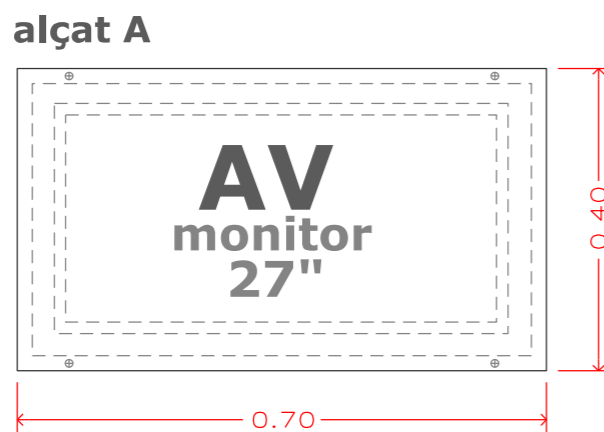

Peanya per allotjar monitor de 27", de DM de 19 per pintar i metacrilat "espia" 5mm de color negre.  
Acabat amb pintura acrílica a l'aigua mate, color a determinar

3u

alçat A

alçat A