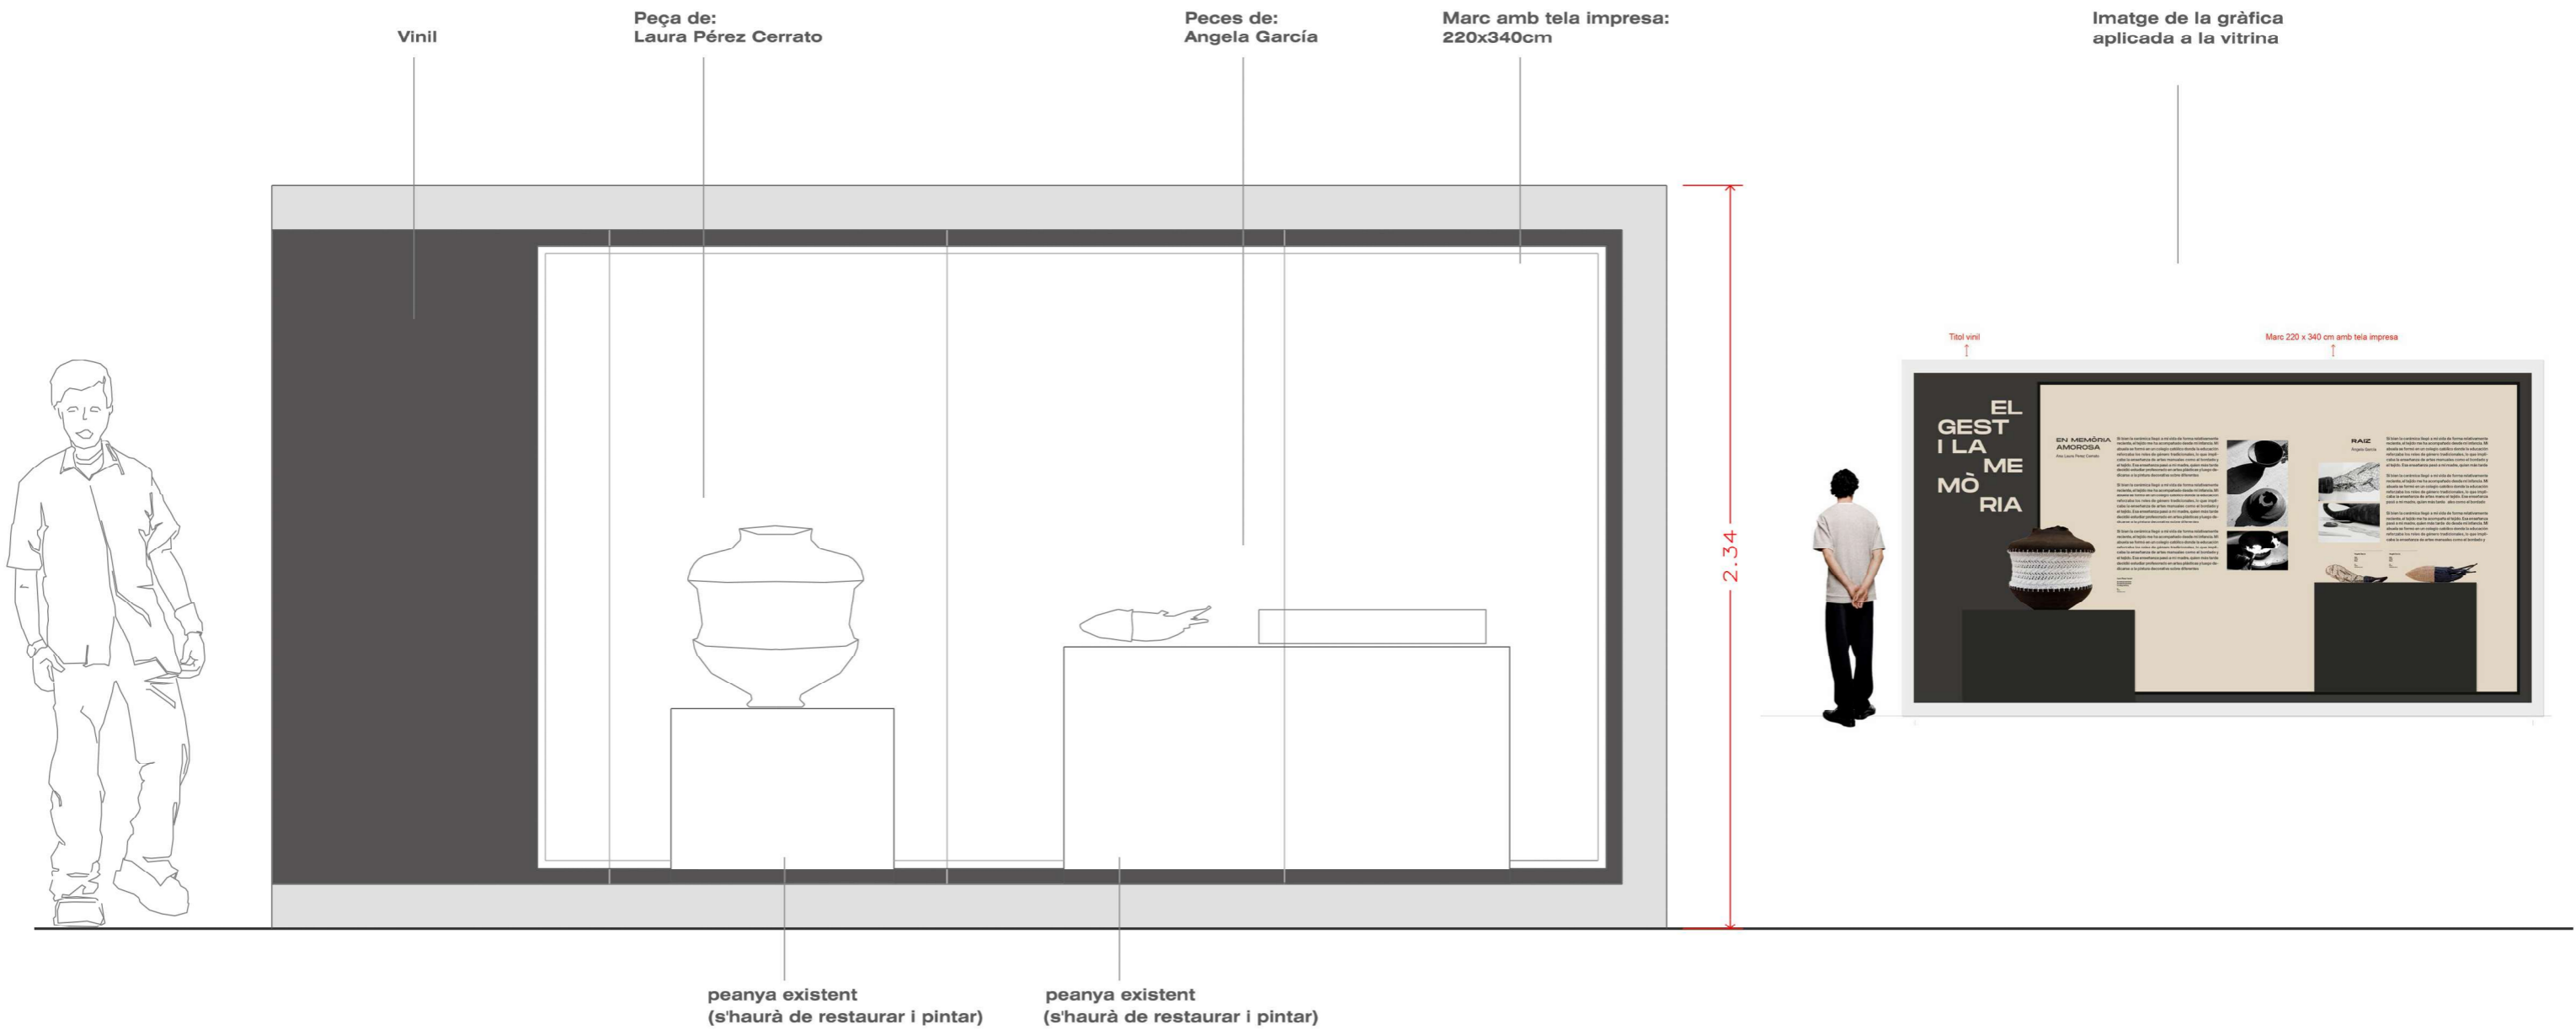

## VITRINA TIPUS

### DETALL TIPUS VITRINES CLIMABOX

- DM de 19 mm de mesures 5 cm menys per costat que la base de la vitrina. Acabat lacat negre.
- Base de la vitrina: metacrilat transparent de 8 mm de gruix de mesures segons full d'anotacions amb galze de 5 mm per rebre l'urna.
- Prosorb 55%: cassette de mesures segons vitrines.
- Llistó de metacrilat de 15x30 mm, de llarg segons vitrina, i mecanitzat per a rebre el cargol de les urnes.
- Base dels objectes: metacrilat de 5 mm, de mesures segon vitrines. S'ha de deixar 1 cm lliure per tot el perímetre per al correcte funcionament del prosorb.
- Cartó de conservació PH neutre de 2,5 mm i mesures segons base, color blanc a definir per la DF.
- Urna de metacrilat transparent de 5 mm, amb orificis per a rebre caragols, avellanats.

— PINTURA PLÀSTICA MATE GRIS FOSC  
**TOTAL M2= 157**

Títol, vinil de tall de 130x140 cm  
+ 3 blocs de text, vinil de tall de 130x84cm c/u

**TÍTOL EXPO**  
+  
**TEXT intro**

Text vinil de tall. 150 x 70 cm  
**TEXT 01**

6 teles impreses 55 x 65 cm

Credits, vinil de tall 110x70 cm  
**CRÈDITS**

**VITRINA GRAN**  
Aplicació gràfica  
(veure plànols de gràfica)

Cita a paret  
Vinil de tall

Tela impresa  
220 x 150 cm

Tela impresa  
220 x 100 cm