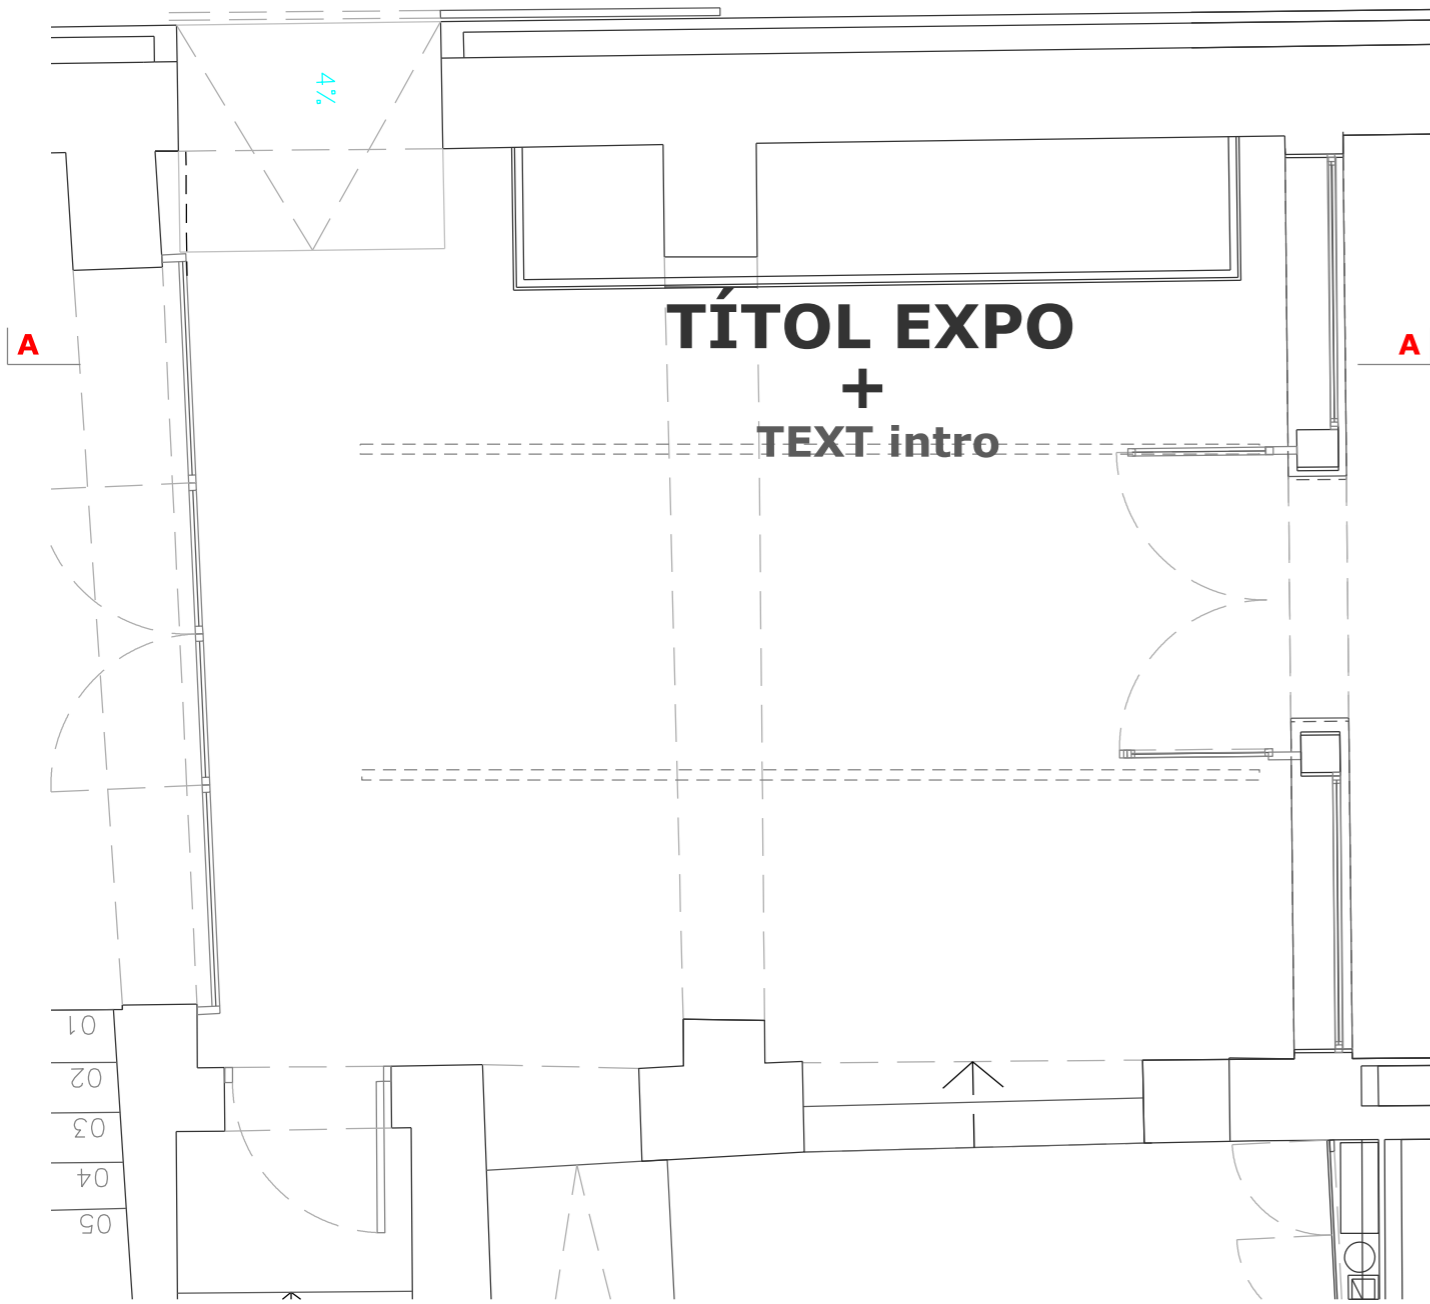

**A**

Marc metàlic existent amb tela impresa  
Suspès de 240x180

**B**

1.38

Veure plànol 010

**C**

Marc metàlics existents amb tela impresa  
Suspès, de 66x55cm

**A**