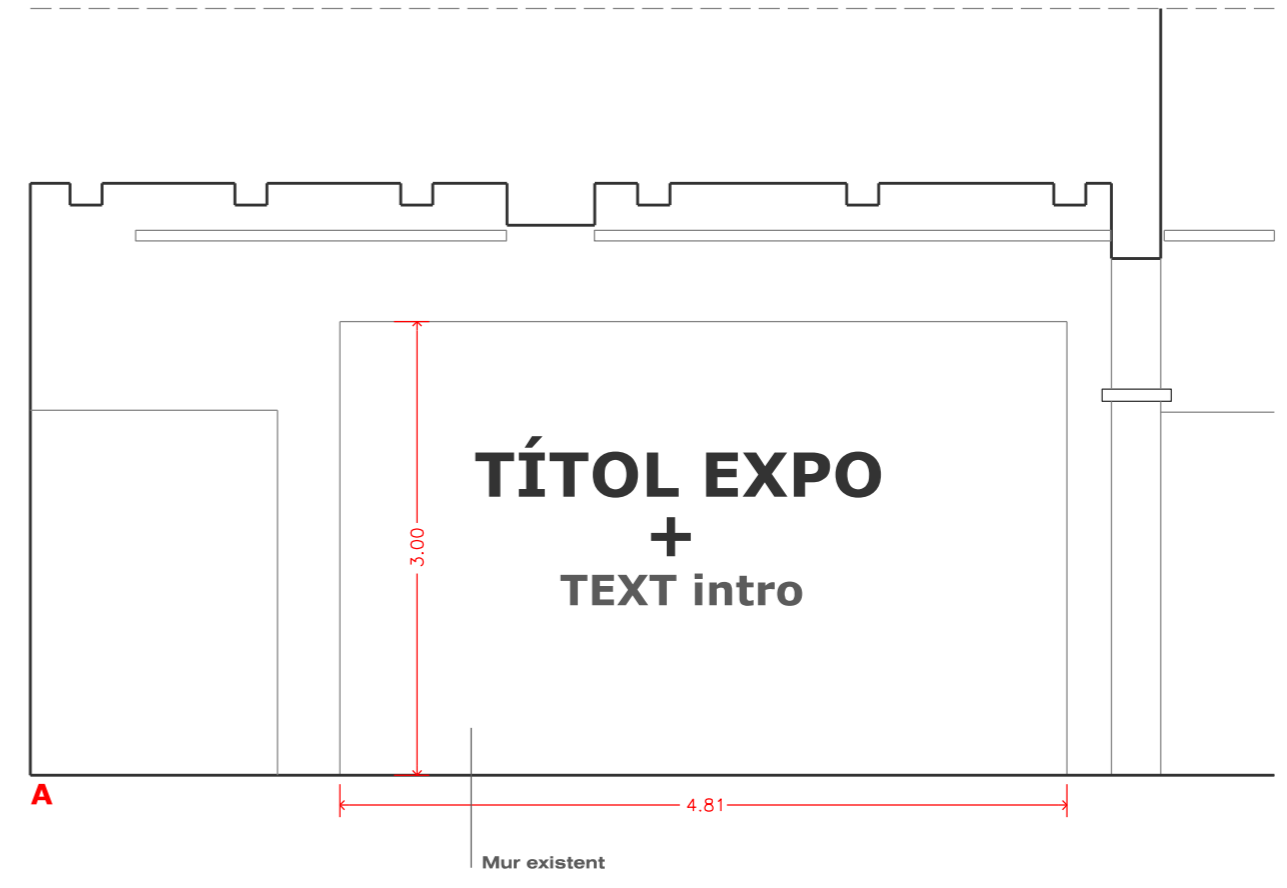

**A**

Marc metàlic existent amb tela impresa  
Suspès de 240x180

**B**

1.38

Veure plànol 010

**C**

Marc metàlics existents amb tela impresa  
Suspès, de 66x55cm

**A**