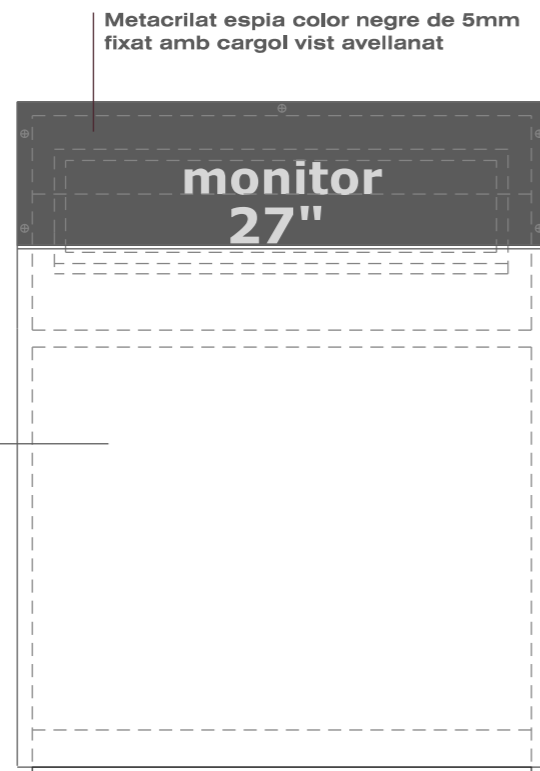

**A**

Marc metàlic existent amb tela impresa  
Suspès de 240x180

**B**

1.38

Veure plànol 010

**C**

Marc metàlics existents amb tela impresa  
Suspès, de 66x55cm

**A**

Peanya per allotjar monitor de 27", de DM de 19 per pintar i metacrilat "espia" 5mm de color negre.  
Acabat amb pintura acrílica a l'aigua mate, color a determinar

3u

alçat A

alçat A