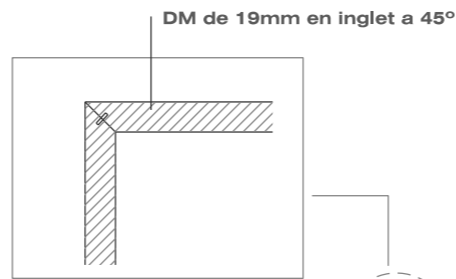

Formació de peanyes per suport de vitrines existents, de tauler DM de 19mm, amb estructura de costelles de DM de 19mm
Acabat: DM pintat, pintura acrílica satinat color a determinar
Vitrines existents reutilitzades