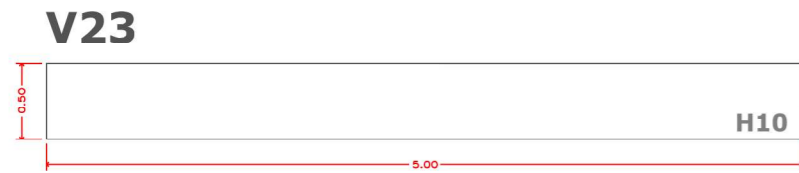

VITRINES existents utilitzades

àmbit SHIPIBO

Manipular i afegir suports a la tapa posterior per col·locació de peces en vertical (bosses)

àmbit ANDINES

àmbit RAMPA

VITRINA TIPUS

DETALL TIPUS VITRINES CLIMABOX

1. DM de 19 mm de mesures 5 cm menys per costat que la base de la vitrina. Acabat lacat negre.
2. Base de la vitrina: metacrilat transparent de 8 mm de gruix de mesures segons full d'anotacions amb galze de 5 mm per rebre l'urna.
3. Prosorb 55%: cassette de mesures segons vitrines.
4. Llistó de metacrilat de 15x30 mm, de llarg segons vitrina, i mecanitzat per a rebre el cargol de les urnes.
5. Base dels objectes: metacrilat de 5 mm, de mesures segon vitrines. S'ha de deixar 1 cm lliure per tot el perímetre per al correcte funcionament del prosorb.
6. Cartó de conservació PH neutre de 2,5 mm i mesures segons base, color blanc a definir per la DF.
7. Urna de metacrilat transparent de 5 mm, amb orificis per a rebre caragols, avellanats.