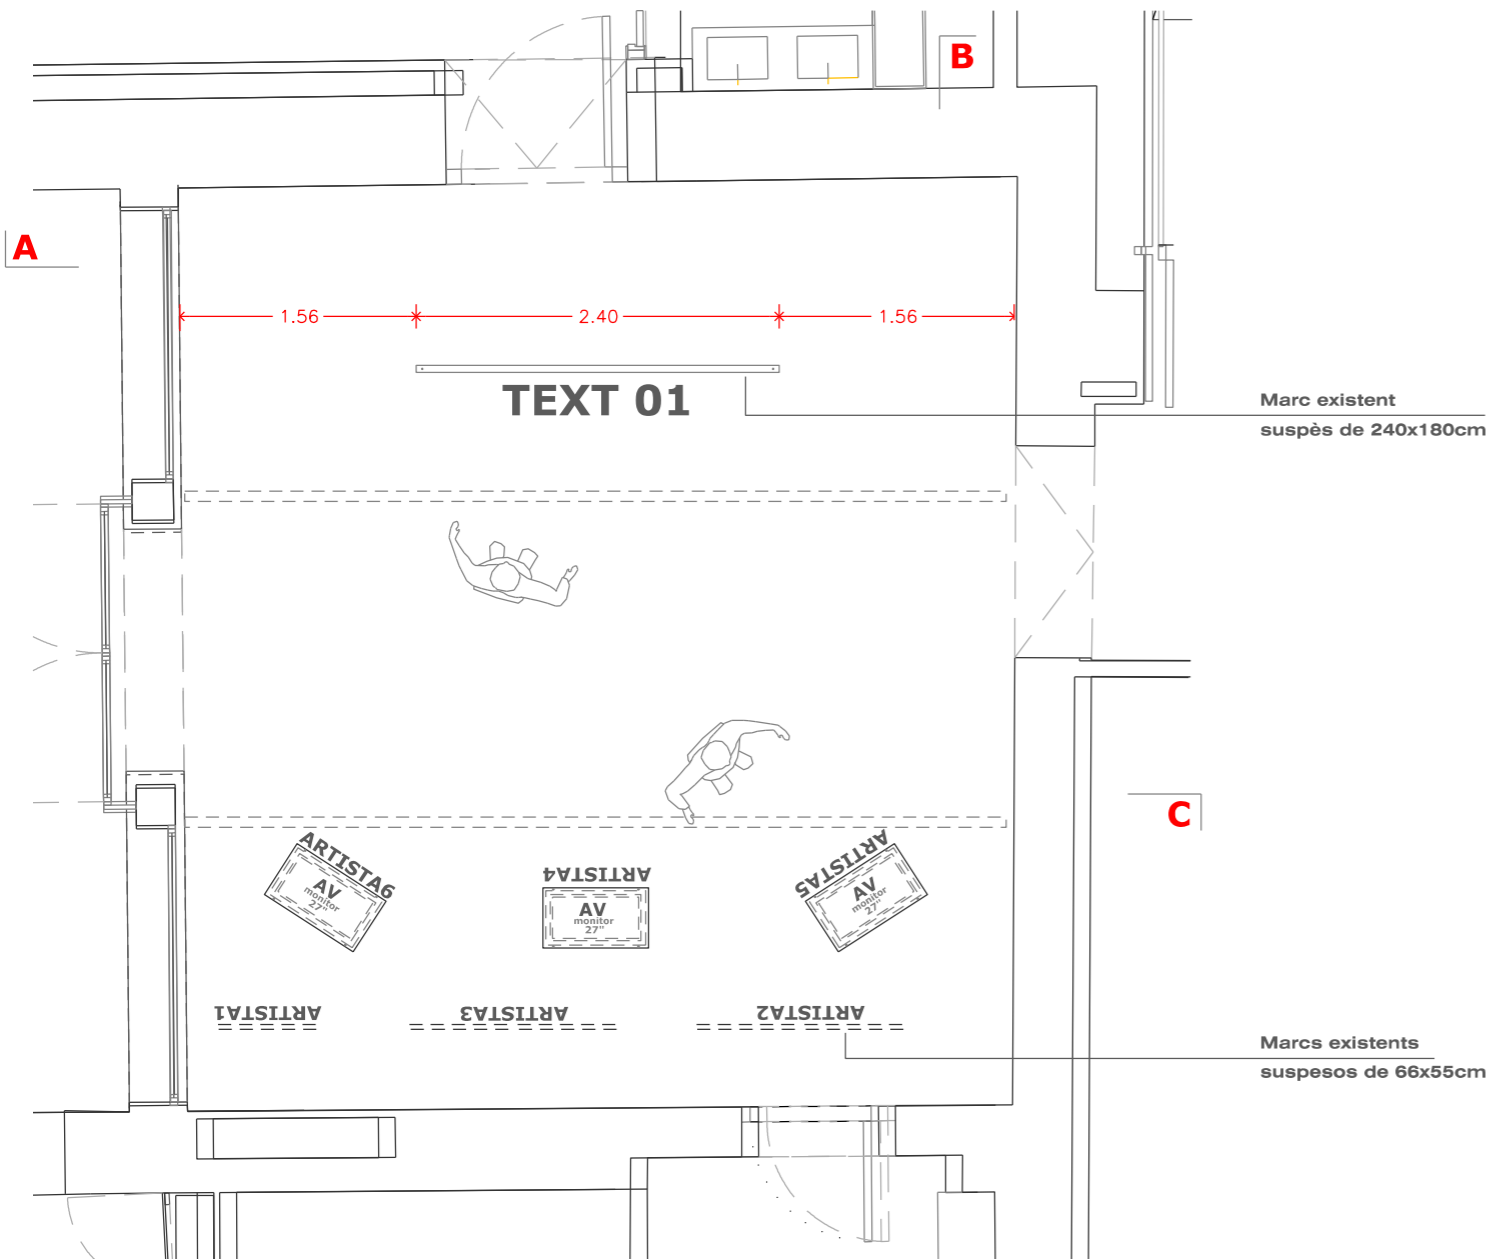

**A**

Marc metàlic existent amb tela impresa  
Suspès de 240x180

**B**

1.38

Veure plànol 010

**C**

Marc metàlics existents amb tela impresa  
Suspès, de 66x55cm

**A**