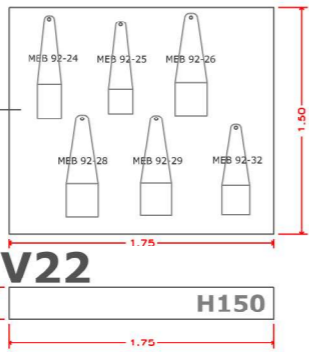

VITRINES existents utilitzades

àmbit SHIPIBO

Manipular i afegir suports a la tapa posterior per col·locació de peces en vertical (bosses)