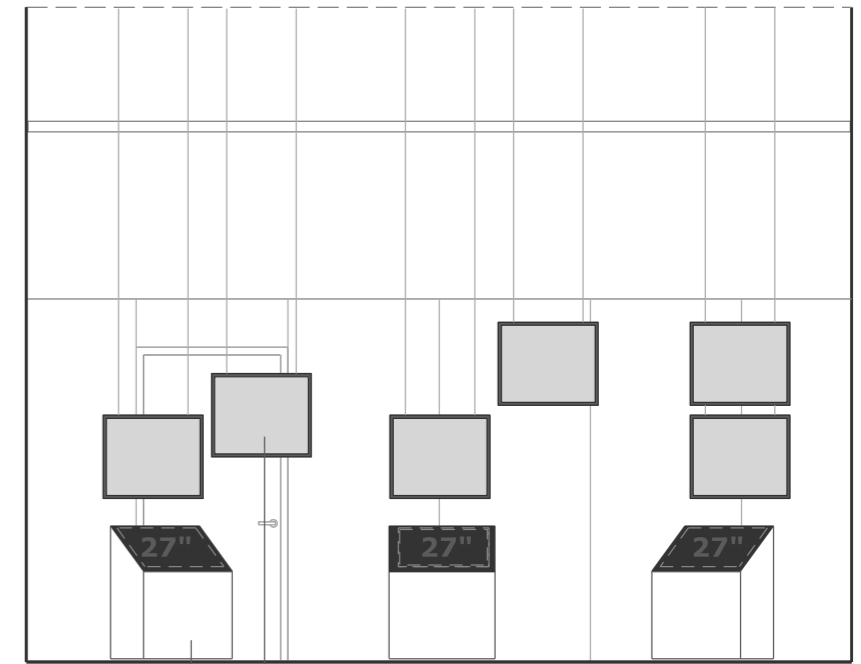

**A**

Marc metàlic existent amb tela impresa  
Suspès de 240x180

**B**

1.38

Veure plànol 010

**C**

Marc metàlics existents amb tela impresa  
Suspès, de 66x55cm

**A**

**B**

**C**

Formació de peanyes per suport de vitrines existents, de tauler DM de 19mm,  
amb estructura de costelles de DM de 19mm  
Acabat: DM pintat satinat color a determinar  
Vitrines existents reutilitzades

6 teles impreses 55 x 65 cm

Credits, vinil de tall 110x70 cm  
**CRÈDITS**

**VITRINA GRAN**  
Aplicació gràfica  
(veure plànols de gràfica)

Cita a paret  
Vinil de tall

Tela impresa  
220 x 150 cm

Tela impresa  
220 x 100 cm