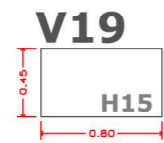

VITRINES existents utilitzades

àmbit SHIPIBO

Manipular i afegir suports a la tapa posterior per col·locació de peces en vertical (bosses)