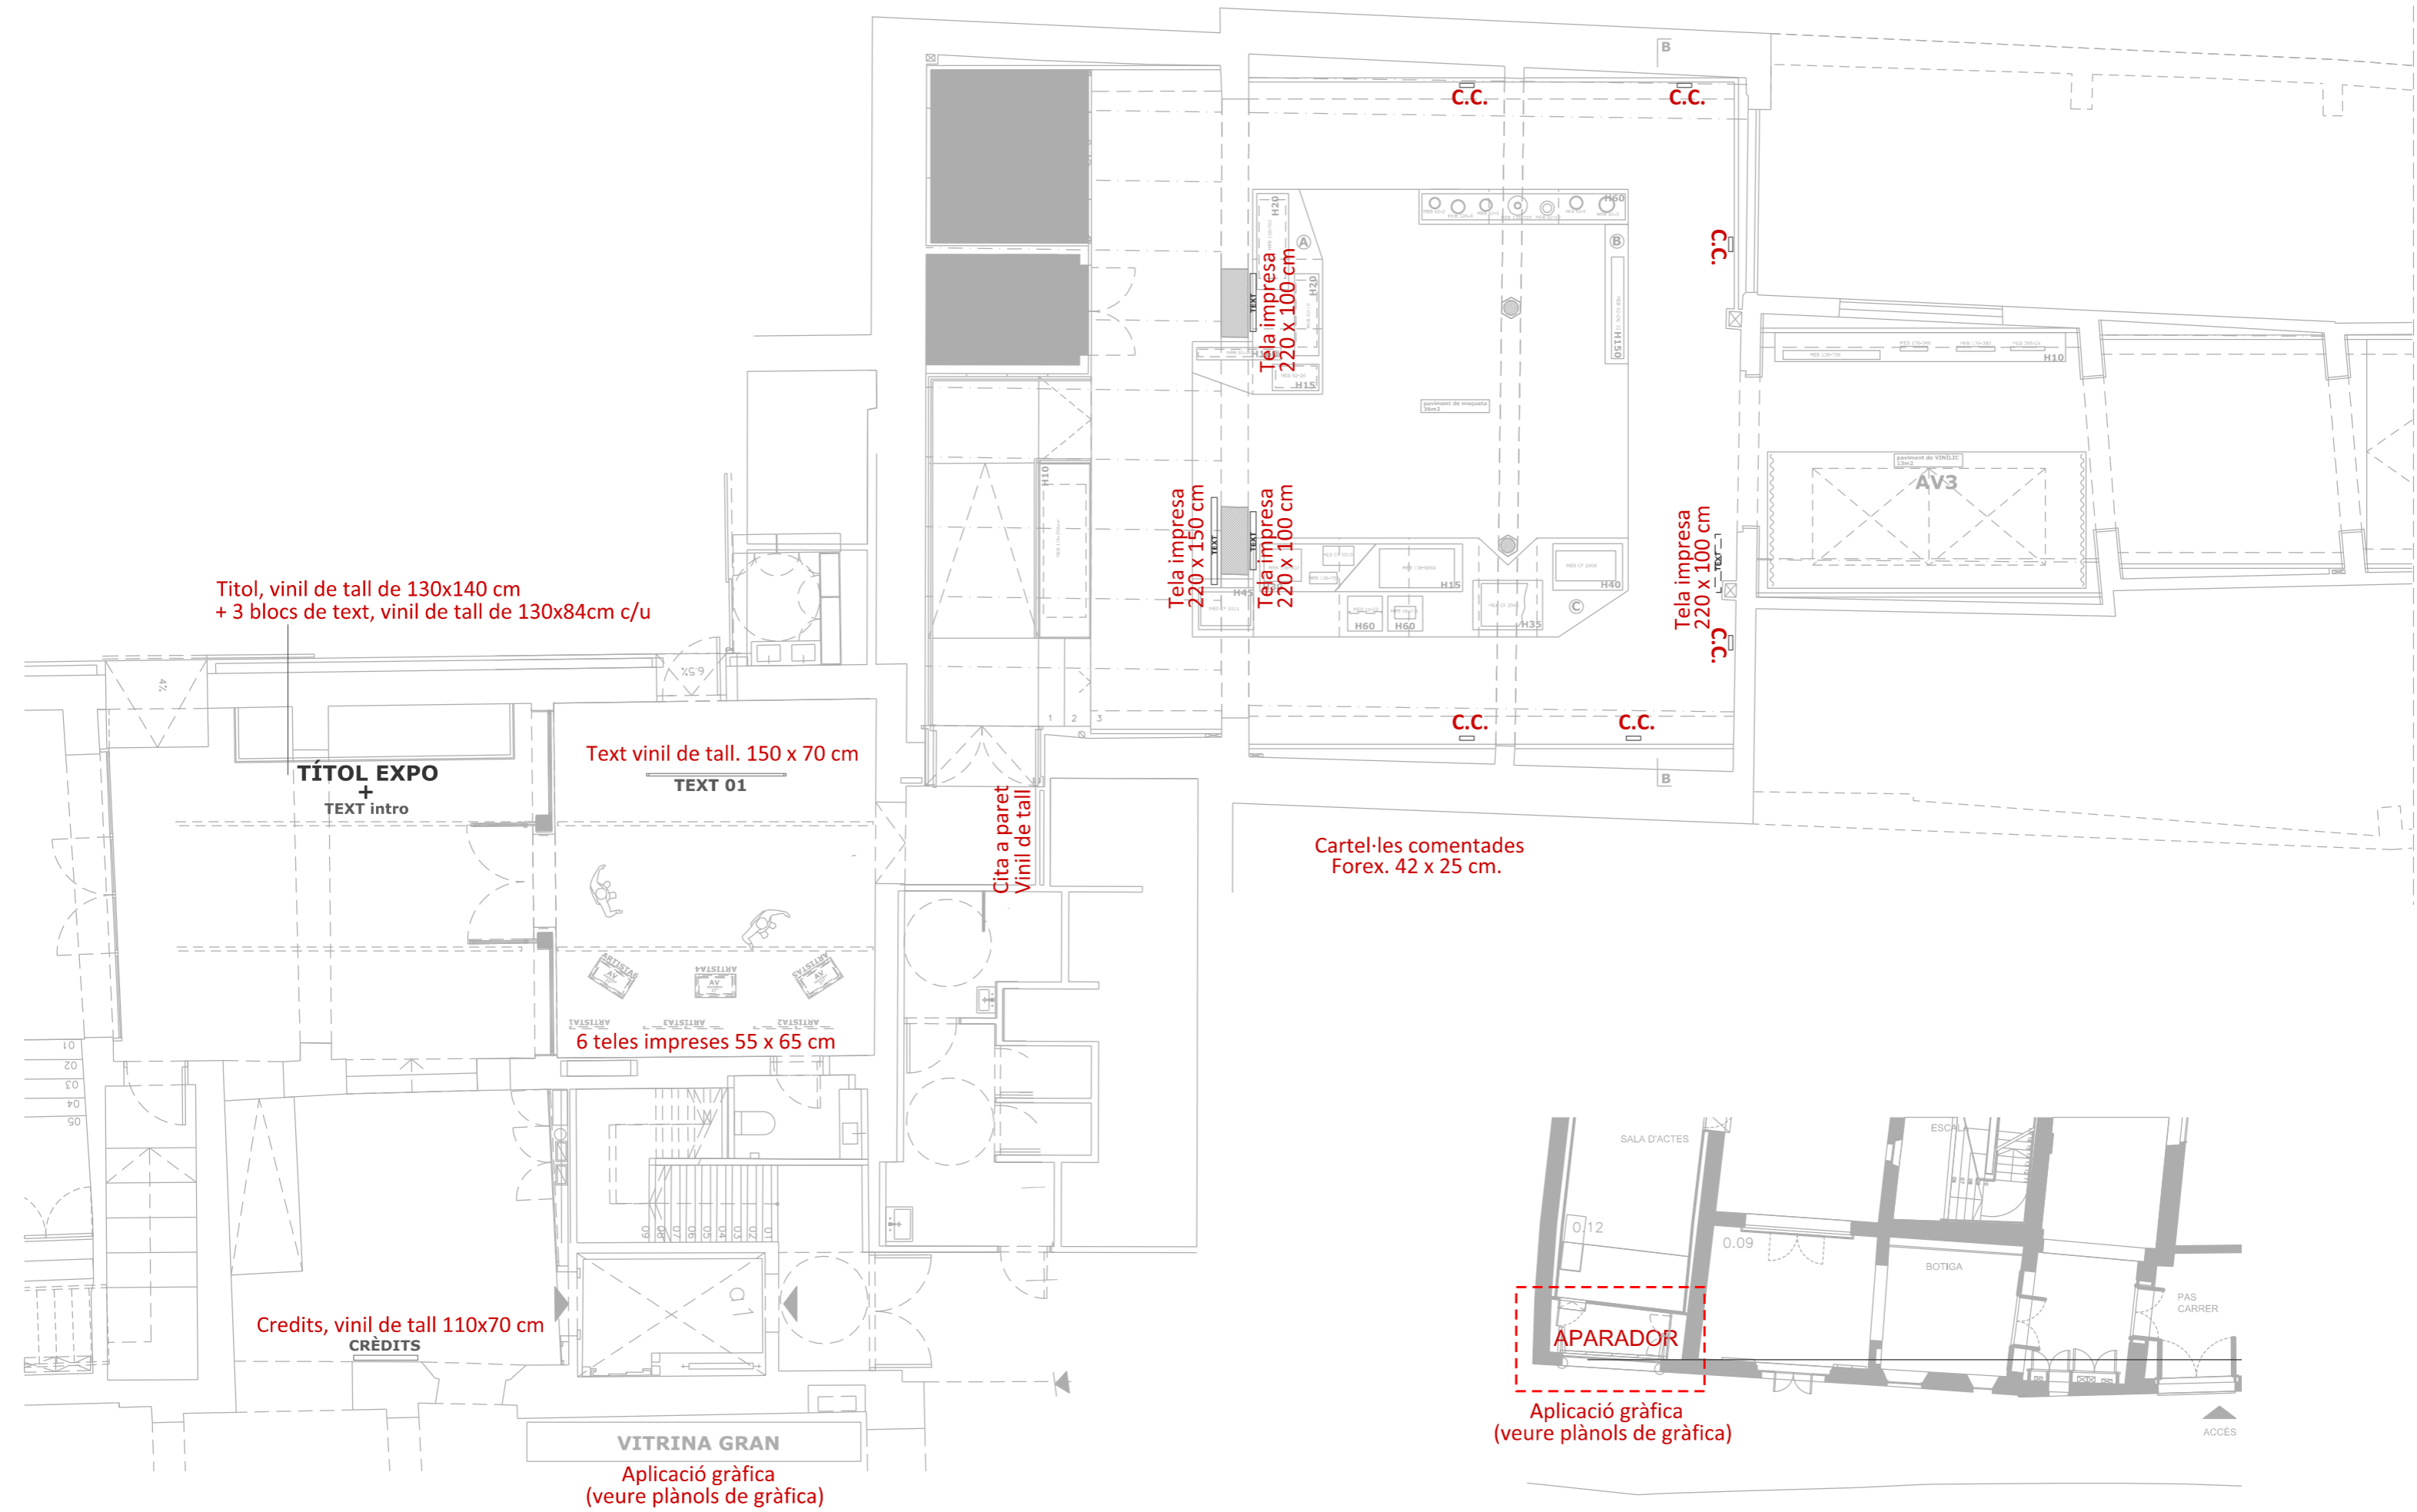

Títol, vinil de tall de 130x140 cm
+ 3 blocs de text, vinil de tall de 130x84cm c/u

TÍTOL EXPO
+
TEXT intro

Text vinil de tall. 150 x 70 cm
TEXT 01

6 teles impreses 55 x 65 cm

Credits, vinil de tall 110x70 cm
CRÈDITS

VITRINA GRAN
Aplicació gràfica
(veure plànols de gràfica)

Cita a paret
Vinil de tall

Tela impresa
220 x 150 cm

Tela impresa
220 x 100 cm

Cartel·les comentades
Forex. 42 x 25 cm.

Tela impresa
220 x 100 cm

APARADOR
Aplicació gràfica
(veure plànols de gràfica)