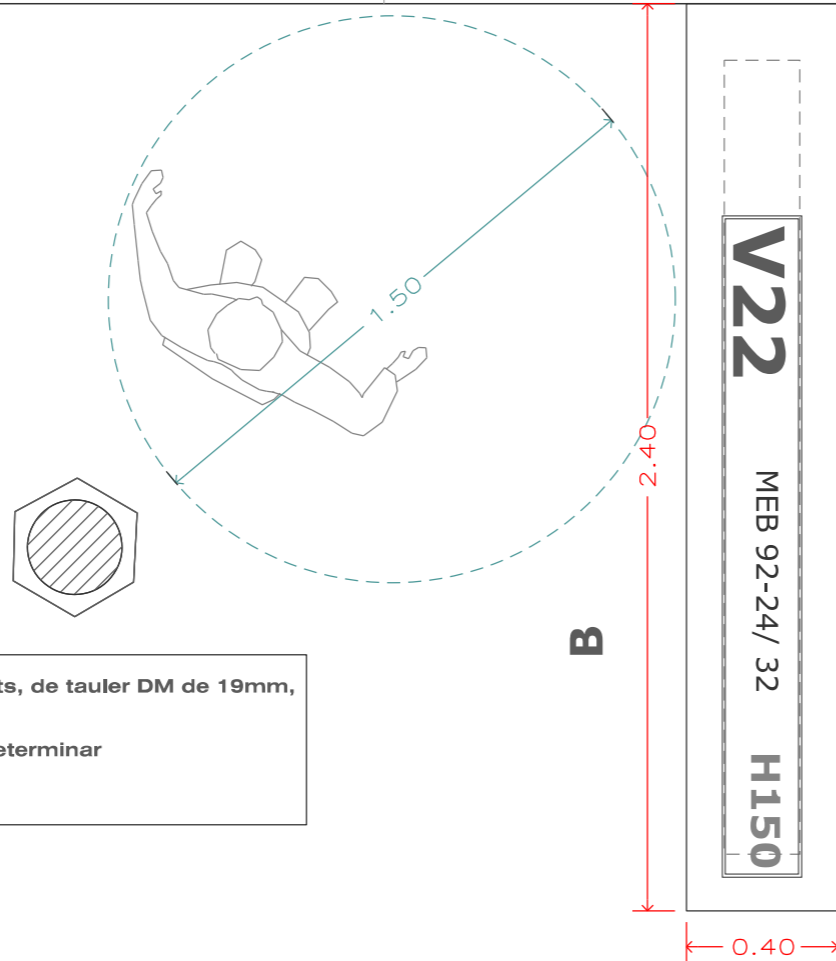

B

Formació de peanyes per suport de vitrines existents, de tauler DM de 19mm, amb estructura de costelles de DM de 19mm

Acabat: DM pintat, pintura acrílica satinat color a determinar

Vitrines existents reutilitzades