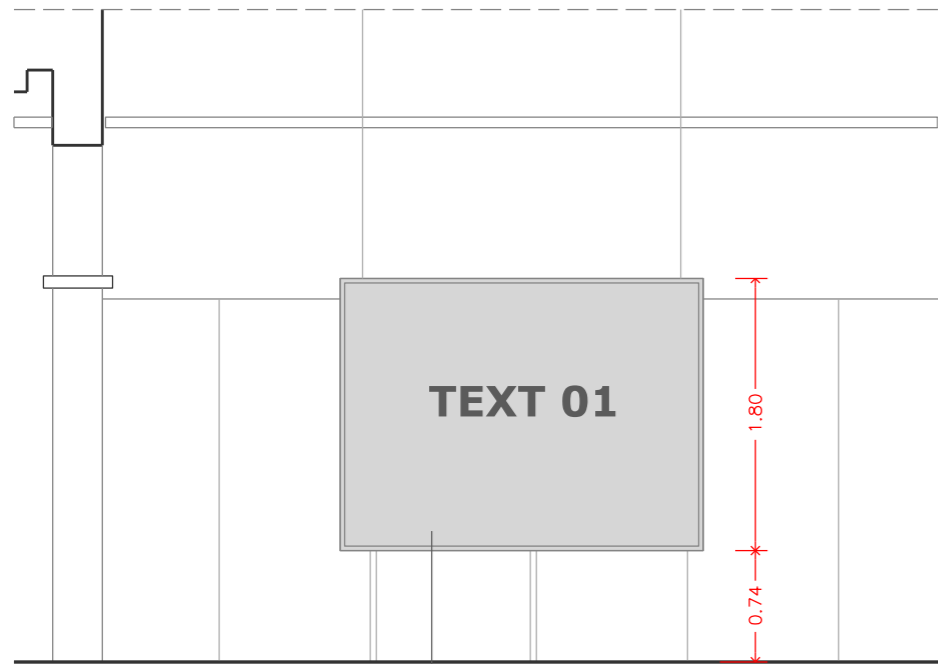

**A**

Marc metàlic existent amb tela impresa  
Suspès de 240x180

**B**

1.38

Veure plànol 010

**C**

Marc metàlics existents amb tela impresa  
Suspès, de 66x55cm

**A**