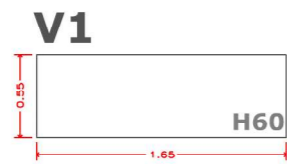

VITRINES existents utilitzades

àmbit SHIPIBO

Manipular i afegir suports a la tapa posterior per col·locació de peces en vertical (bosses)