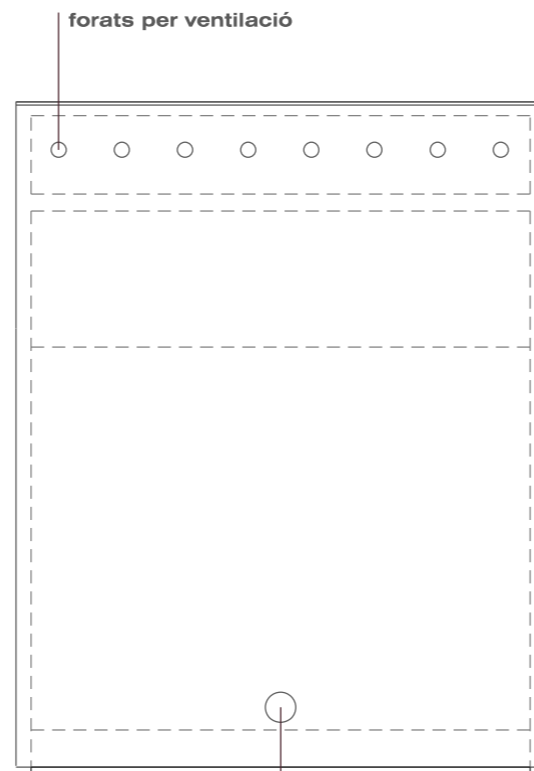

Peanya per allotjar monitor de 27", de DM de 19 per pintar i metacrilat "espia" 5mm de color negre.  
Acabat amb pintura acrílica a l'aigua mate, color a determinar

3u

alçat A

alçat A