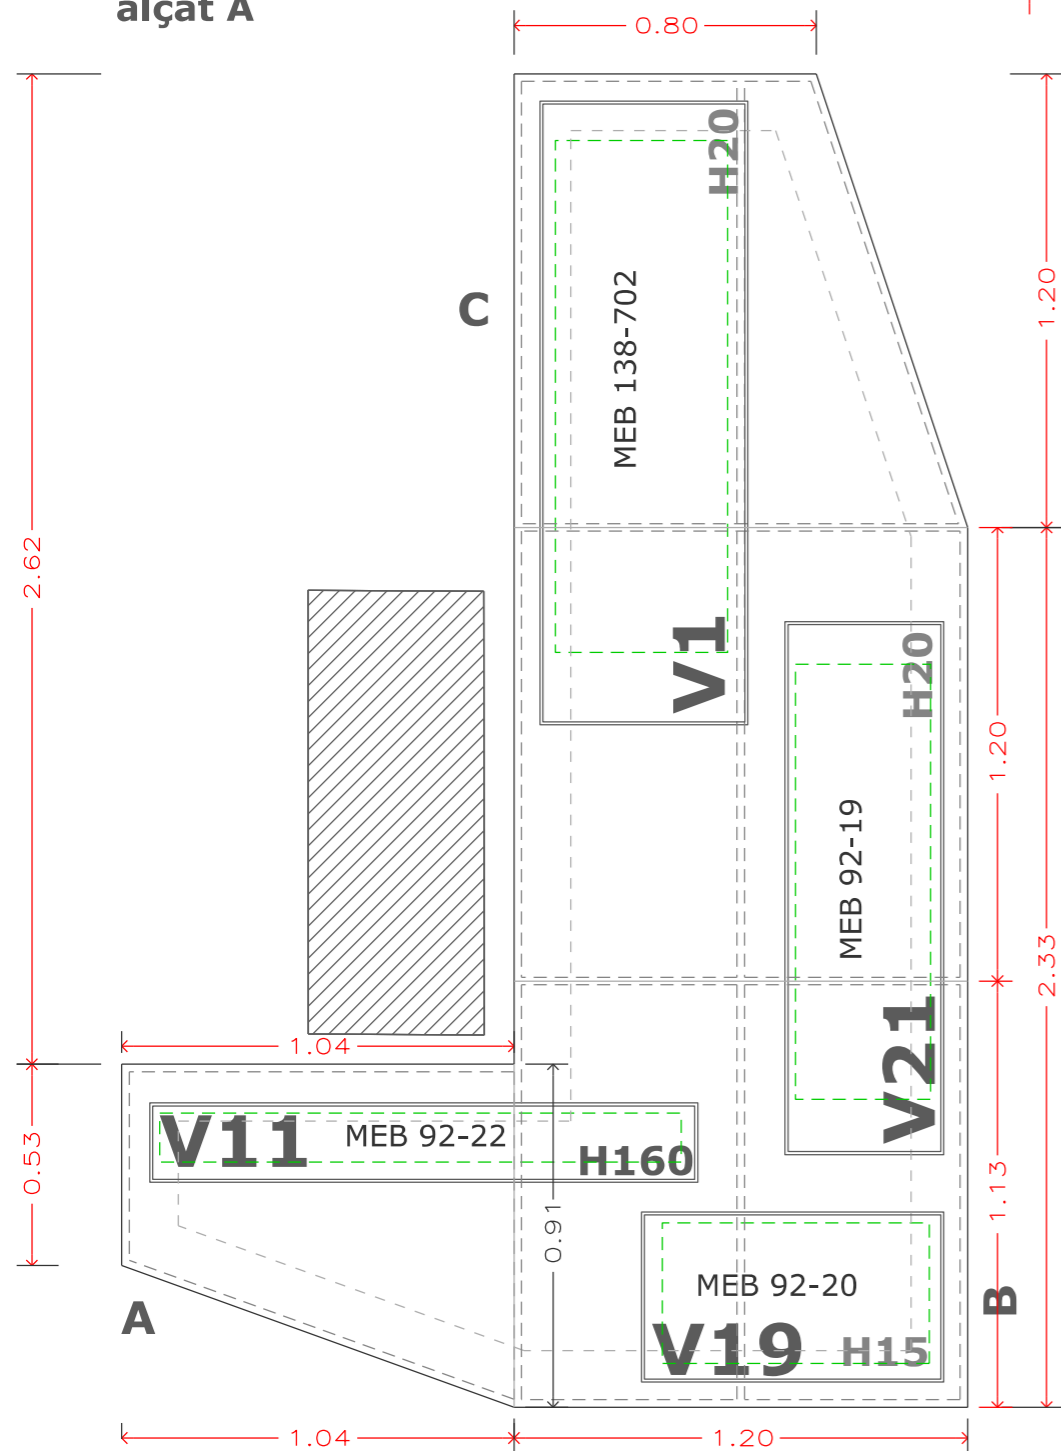

**A**

Marc metàlic existent amb tela impresa  
Suspès de 240x180

**B**

1.38

Veure plànol 010

**C**

Marc metàlics existents amb tela impresa  
Suspès, de 66x55cm

**A**

**B**

**C**

Formació de peanyes per suport de vitrines existents, de tauler DM de 19mm,  
amb estructura de costelles de DM de 19mm  
Acabat: DM pintat satinat color a determinar  
Vitrines existents reutilitzades