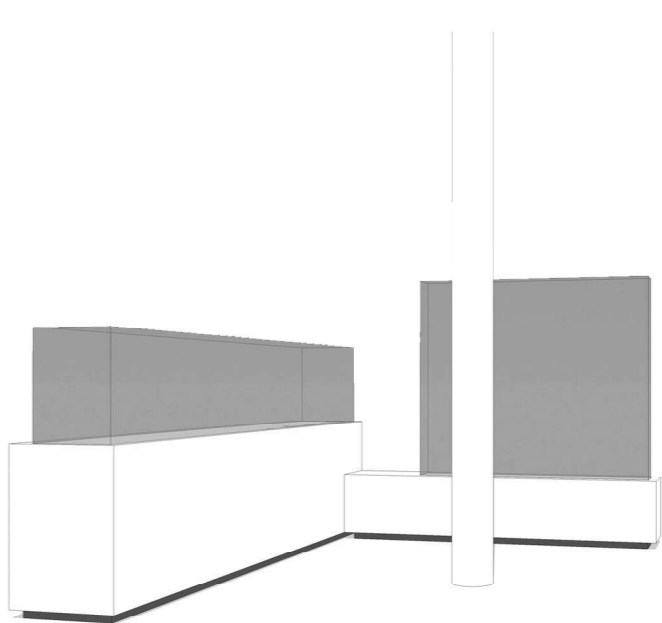

**A**

Marc metàlic existent amb tela impresa  
Suspès de 240x180

**B**

1.38

Veure plànol 010

**C**

Marc metàlics existents amb tela impresa  
Suspès, de 66x55cm

**A**

**B**

**C**

Formació de peanyes per suport de vitrines existents, de tauler DM de 19mm,  
amb estructura de costelles de DM de 19mm  
Acabat: DM pintat satinat color a determinar  
Vitrines existents reutilitzades