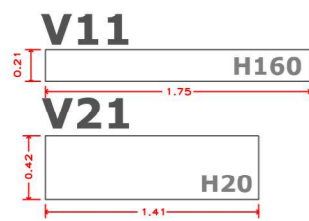

VITRINES existents utilitzades

àmbit SHIPIBO

Manipular i afegir suports a la tapa posterior per col·locació de peces en vertical (bosses)