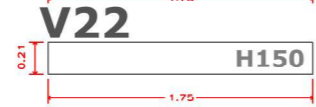

VITRINES existents utilitzades

àmbit SHIPIBO

Manipular i afegir suports a la tapa posterior per col·locació de peces en vertical (bosses)