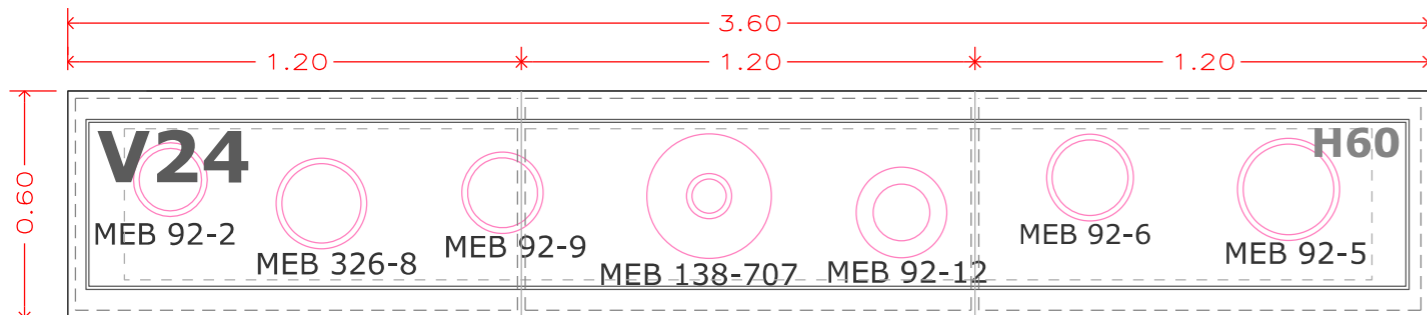

A

B

Formació de peanyes per suport de vitrines existents, de tauler DM de 19mm, amb estructura de costelles de DM de 19mm

Acabat: DM pintat, pintura acrílica satinat color a determinar

Vitrines existents reutilitzades