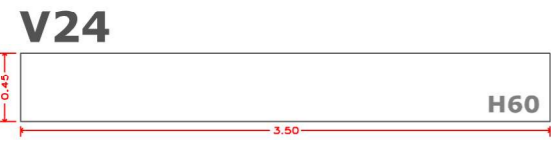

VITRINES existents utilitzades

àmbit SHIPIBO

Manipular i afegir suports a la tapa posterior per col·locació de peces en vertical (bosses)