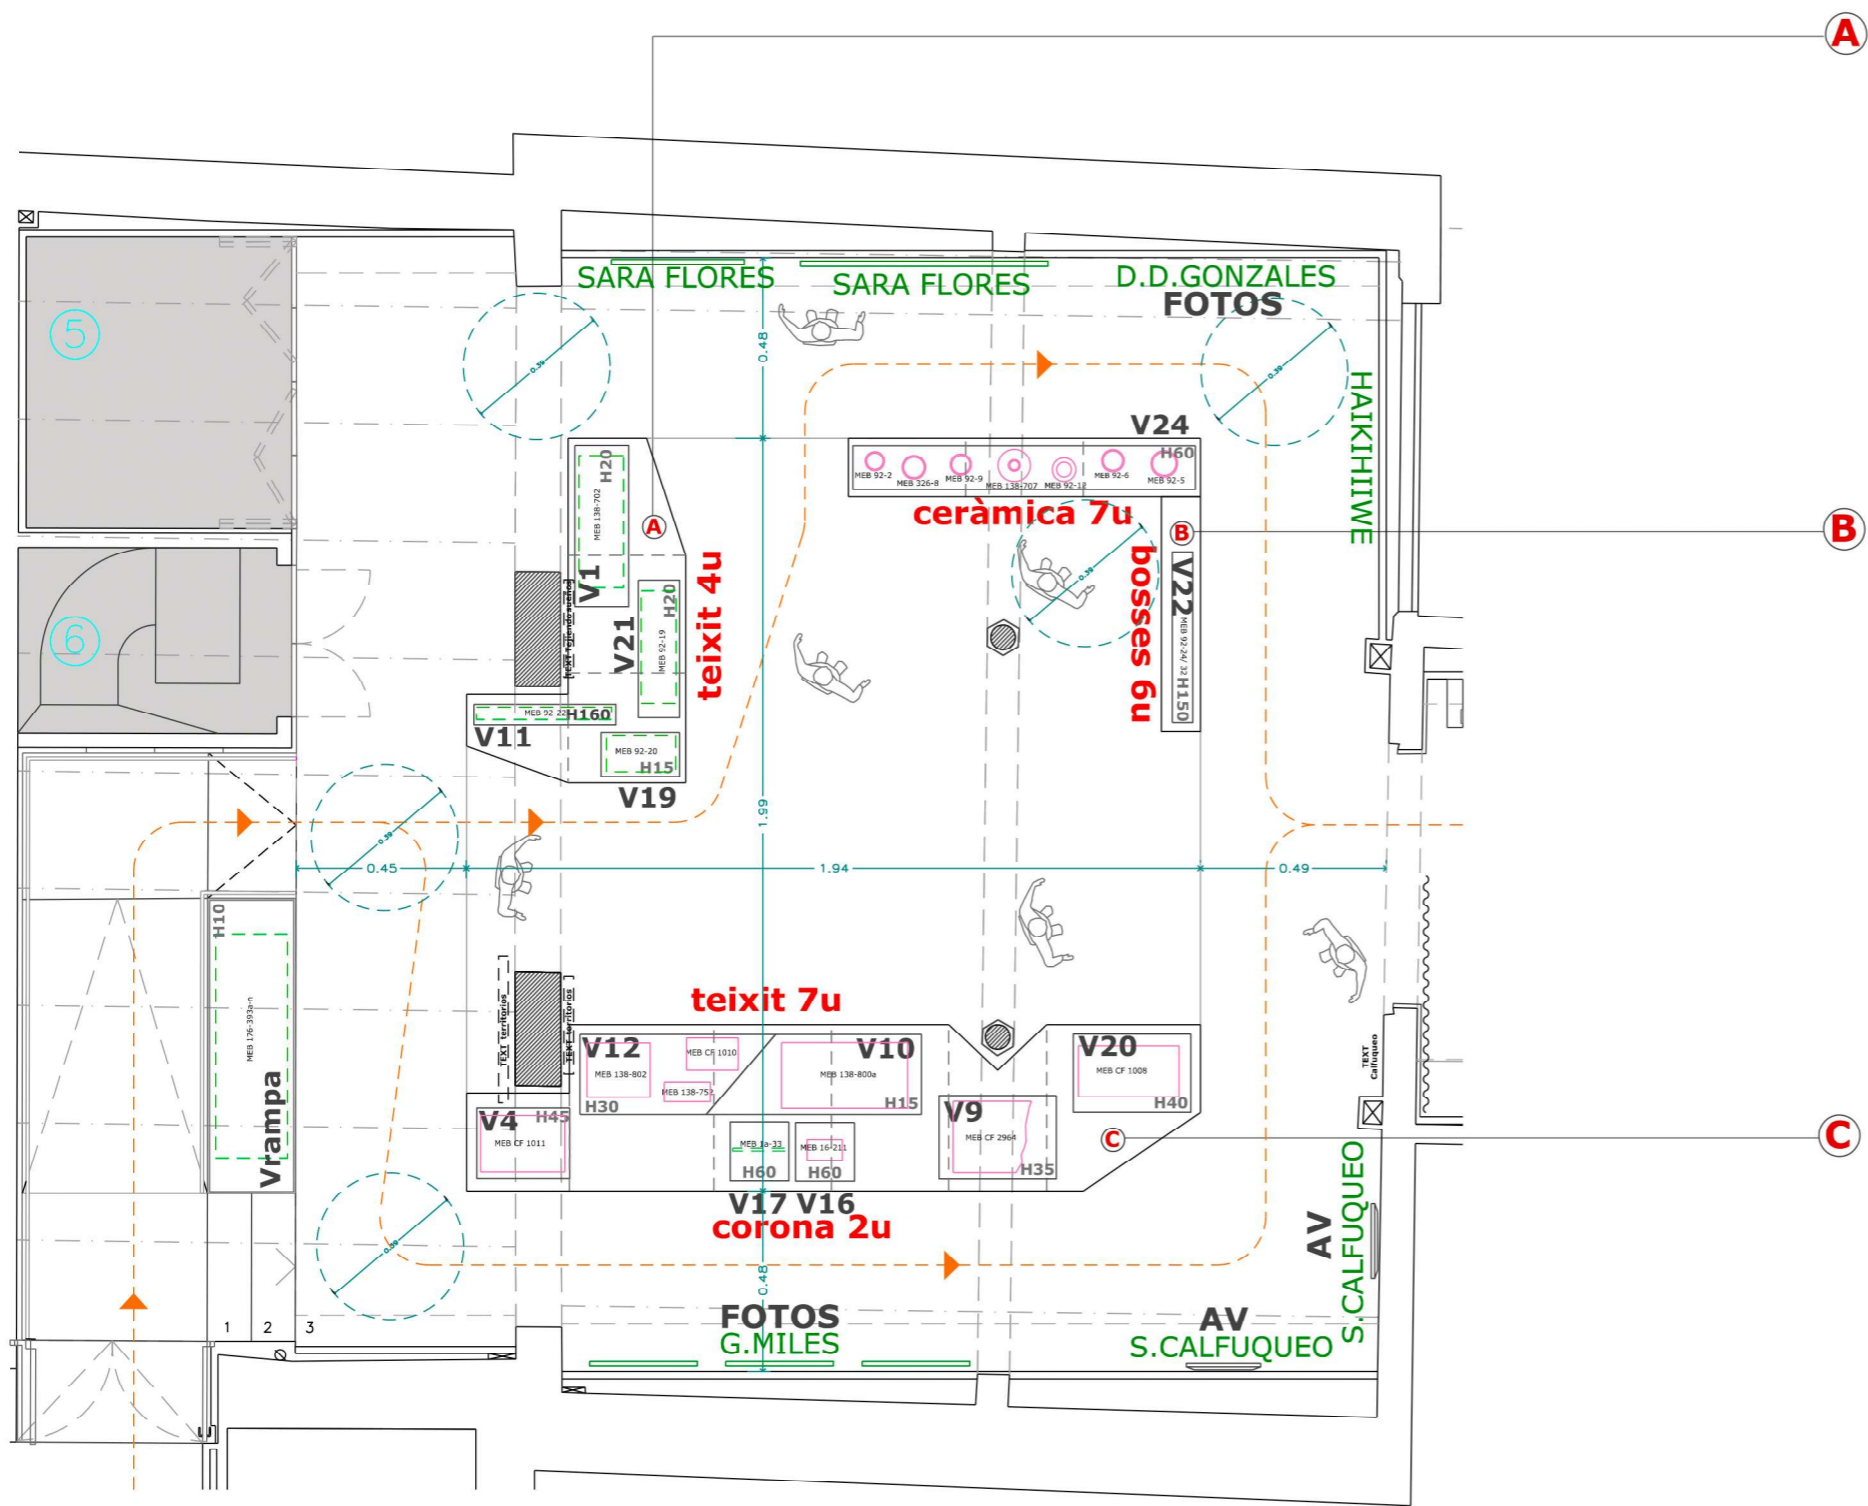

**A**

Marc metàlic existent amb tela impresa  
Suspès de 240x180

**B**

1.38

Veure plànol 010

**C**

Marc metàlics existents amb tela impresa  
Suspès, de 66x55cm

**A**

**B**

**C**

Formació de peanyes per suport de vitrines existents, de tauler DM de 19mm,  
amb estructura de costelles de DM de 19mm  
Acabat: DM pintat satinat color a determinar  
Vitrines existents reutilitzades