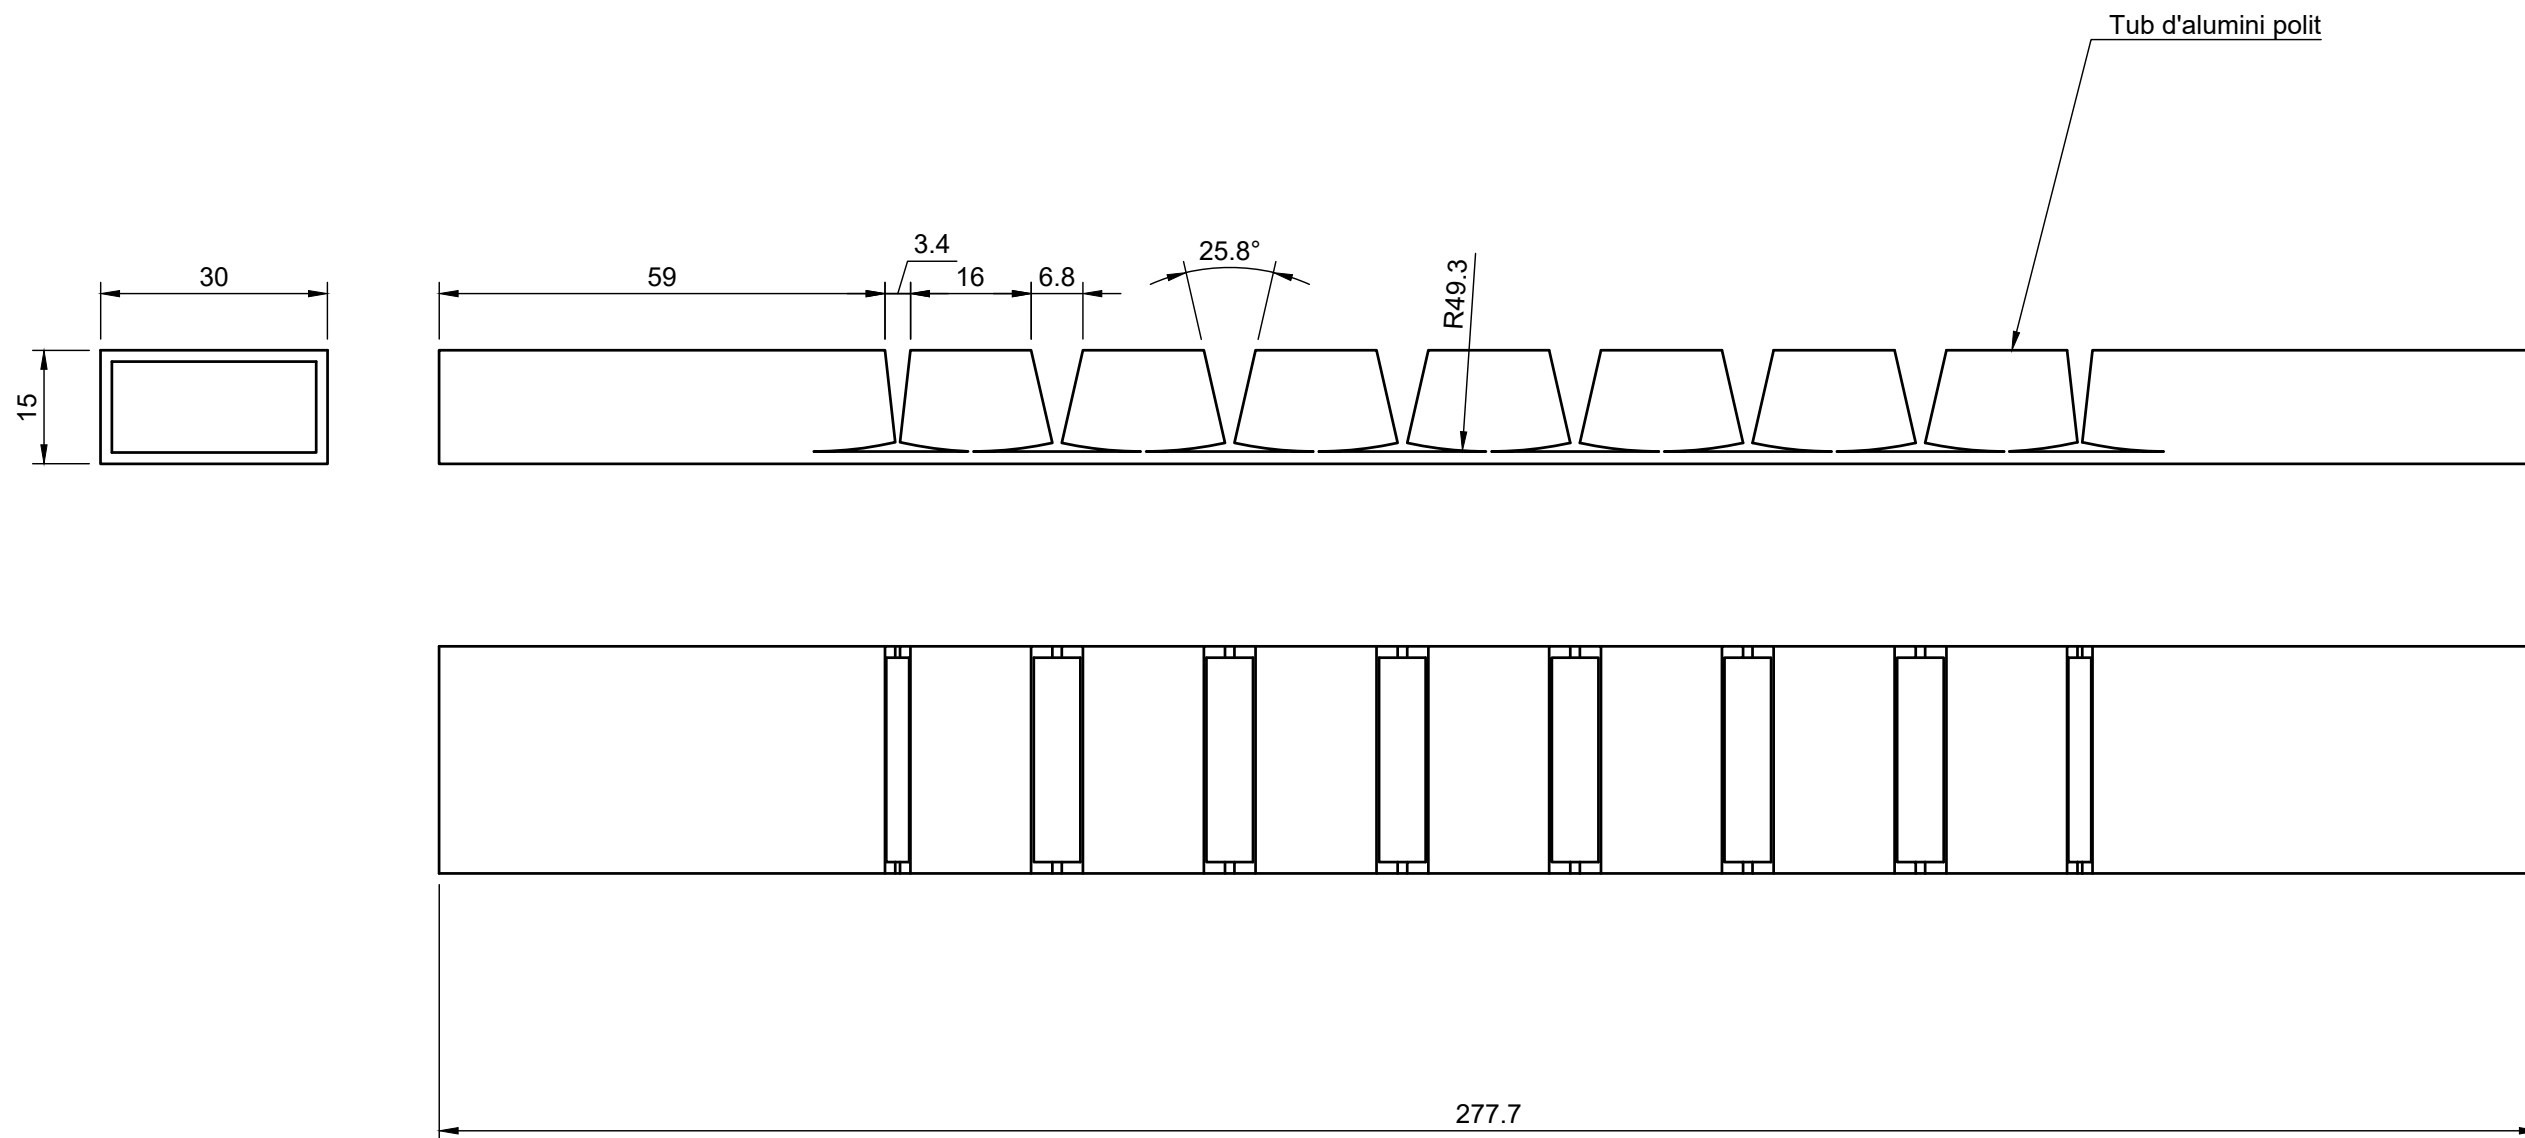

ATENCIÓ EL MUNTATGE VA A CÀRREG DEL CLIENT FINAL

Tub d'alumini de 30x15x1.5mm pulit

Fusta de roure amb text gravat a laser

Listó de fusta de roure

Tub d'alumini de 3'x15x1.5mm

TROFEU FACETAT  
Ajuntament de BCN

CONJUNT  
Escala 1/1  
Pàgina 1/4

TROFEU FACETAT  
Ajuntament de BCN

TUB ALUMINI LLARG  
Escala 1/1  
Pàgina 4/4