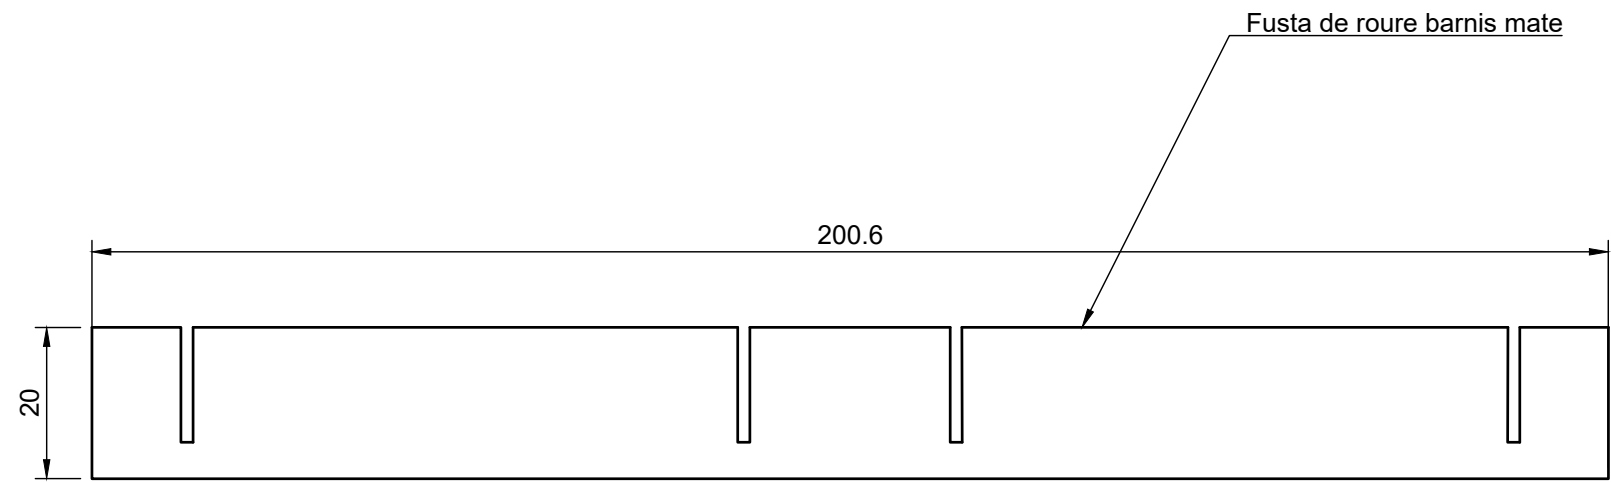

ATENCIÓ EL MUNTATGE VA A CÀRREG DEL CLIENT FINAL

Tub d'alumini de 30x15x1.5mm pulit

Fusta de roure amb text gravat a laser

Listó de fusta de roure

Tub d'alumini de 3'x15x1.5mm

TROFEU FACETAT  
Ajuntament de BCN

CONJUNT  
Escala 1/1  
Pàgina 1/4

TROFEU FACETAT  
Ajuntament de BCN

TUB ALUMINI LLARG  
Escala 1/1  
Pàgina 4/4