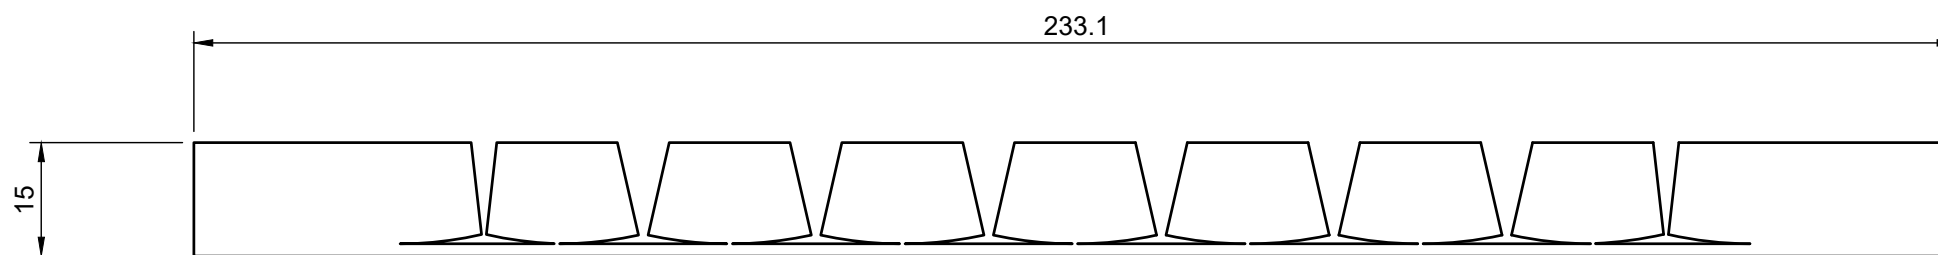

ATENCIÓ EL MUNTATGE VA A CÀRREG DEL CLIENT FINAL

Tub d'alumini de 30x15x1.5mm pulit

Fusta de roure amb text gravat a laser

Listó de fusta de roure

Tub d'alumini de 3'x15x1.5mm

TROFEU FACETAT  
Ajuntament de BCN

CONJUNT  
Escala 1/1  
Pàgina 1/4

TROFEU FACETAT  
Ajuntament de BCN

TUB ALUMINI LLARG  
Escala 1/1  
Pàgina 4/4