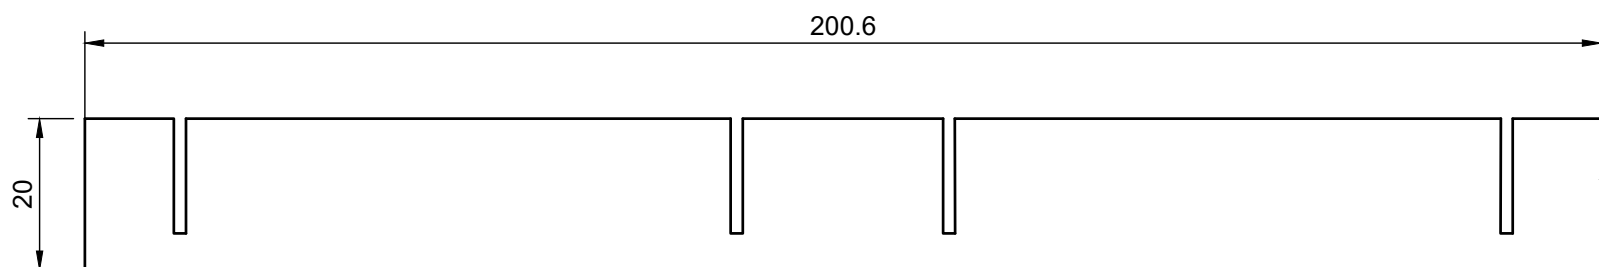

ATENCIÓ EL MUNTATGE VA A CÀRREG DEL CLIENT FINAL

Tub d'alumini de 30x15x1.5mm pulit

Fusta de roure amb text gravat a laser

Listó de fusta de roure

Tub d'alumini de 3'x15x1.5mm

TROFEU FACETAT  
Ajuntament de BCN

CONJUNT  
Escala 1/1  
Pàgina 1/4

TROFEU FACETAT  
Ajuntament de BCN

TUB ALUMINI LLARG  
Escala 1/1  
Pàgina 4/4