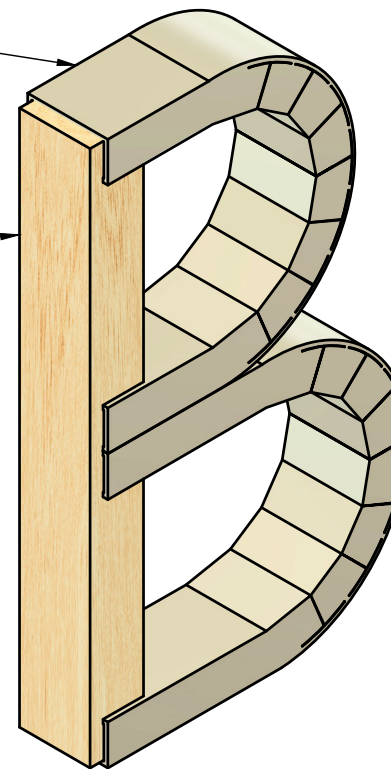

ATENCIÓ EL MUNTATGE VA A CÀRREG DEL CLIENT FINAL

Tub d'alumini de 30x15x1.5mm pulit

Fusta de roure amb text gravat a laser

Listó de fusta de roure

Tub d'alumini de 3'x15x1.5mm

TROFEU FACETAT  
Ajuntament de BCN

CONJUNT  
Escala 1/1  
Pàgina 1/4

TROFEU FACETAT  
Ajuntament de BCN

TUB ALUMINI LLARG  
Escala 1/1  
Pàgina 4/4