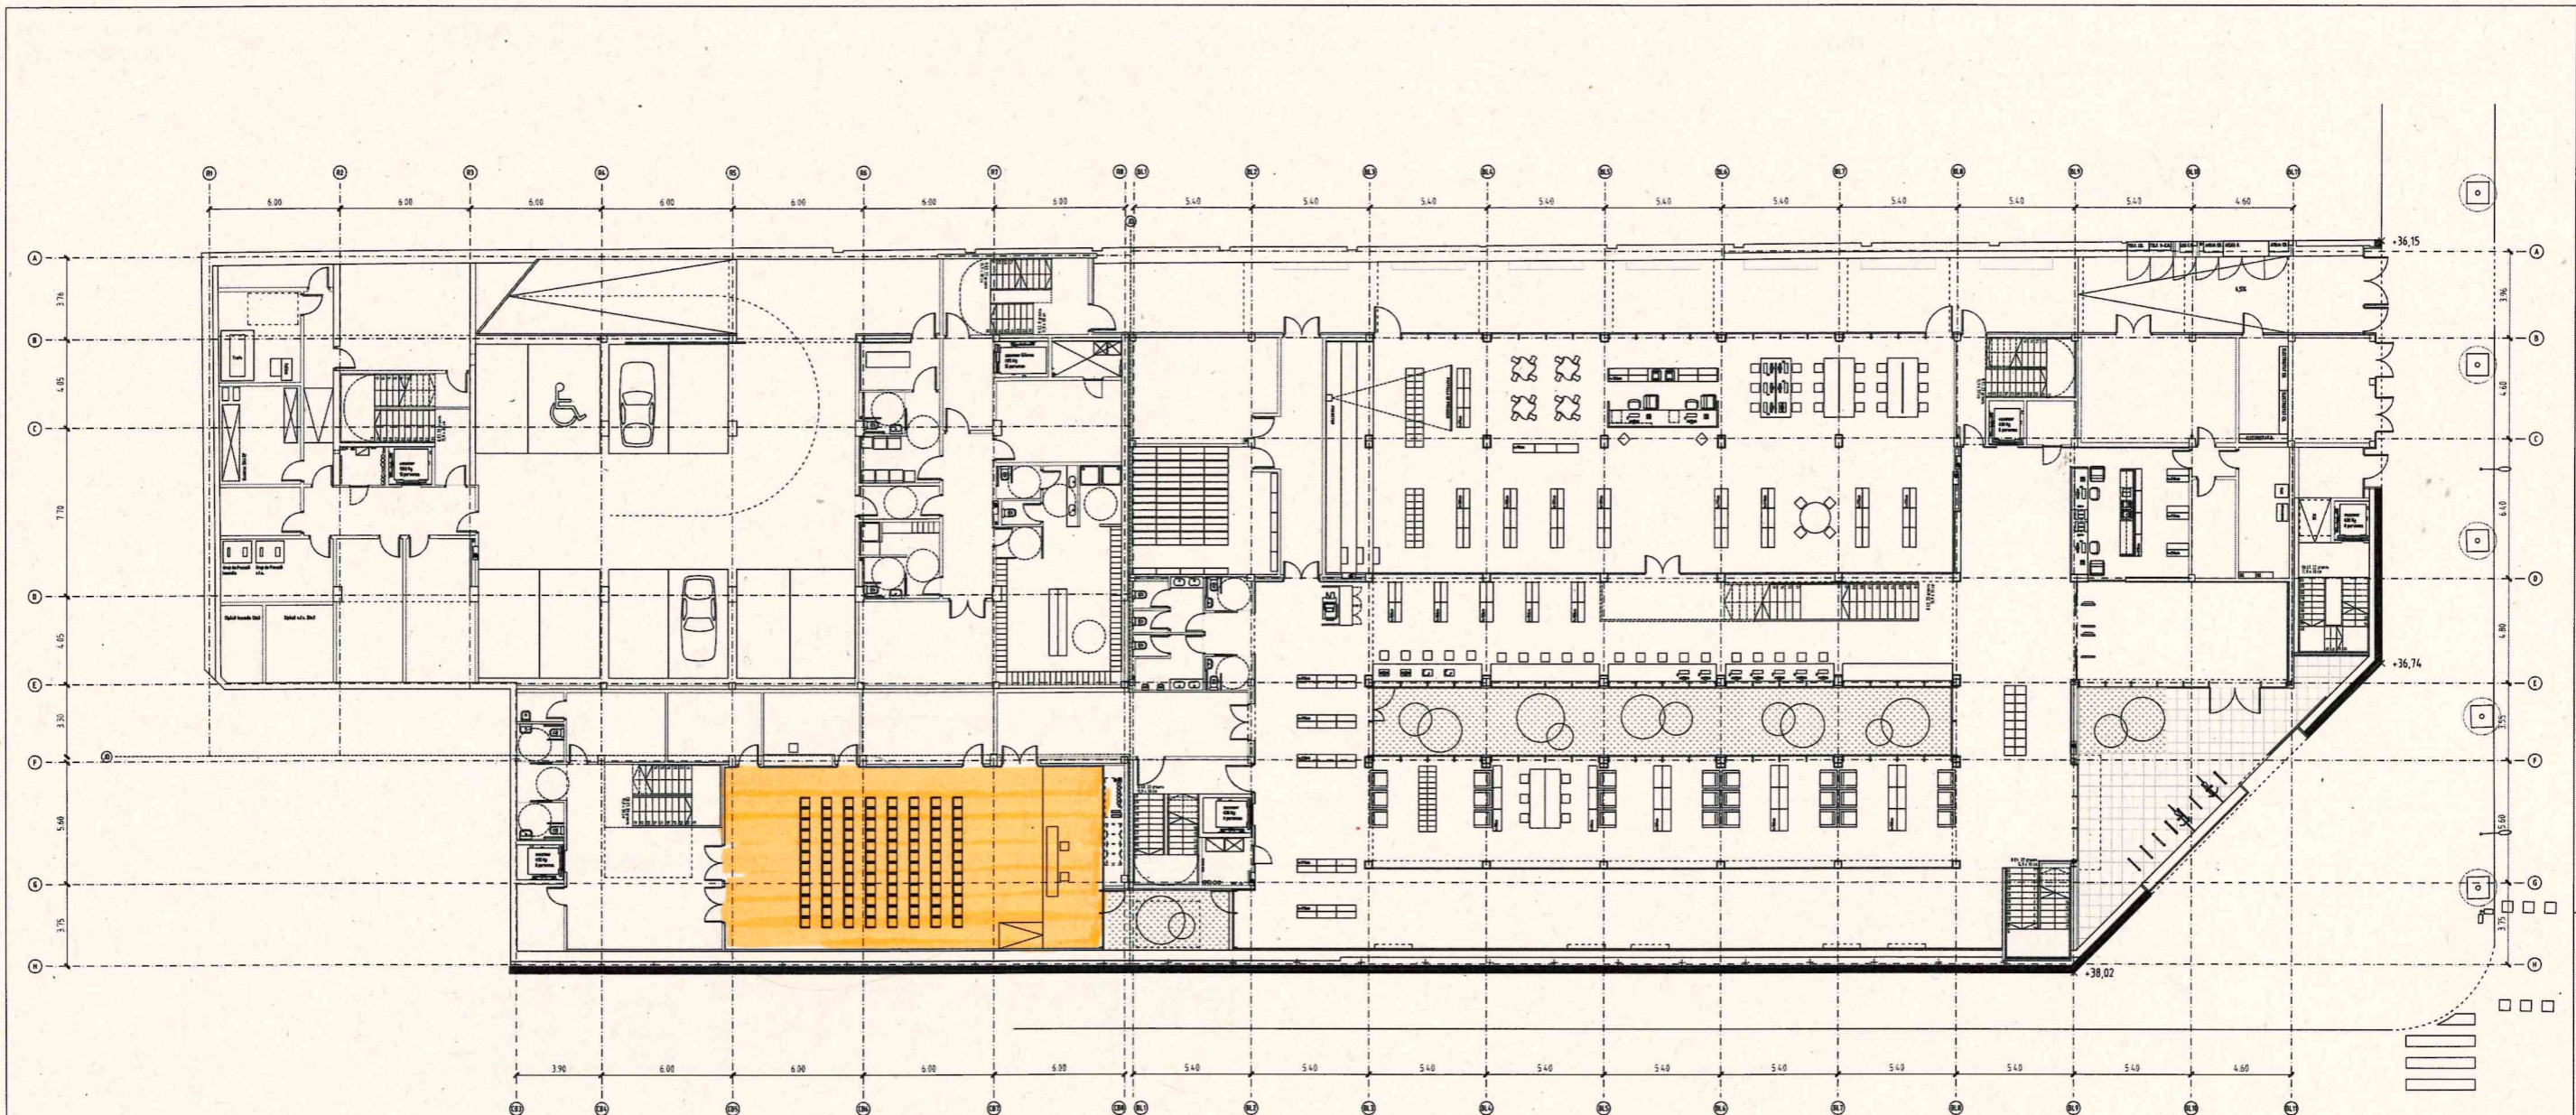

Aquest document és una còpia autèntica. L'Ajuntament de Barcelona custodia el document i les signatures originals.

ESPAI ALCHEMIKA
PLANTA BAIXA

NIVELL 00 (accés c/industrial)
Superfícies construïdes per nivell

RESIDÈNCIA (P-1)	847,77 m ²
CENTRE DE BARRI (P-1)	344,06 m ²
BIBLIOTECA (PB)	1.381,77 m ²
ESCOLA BRESSOL (CV)	36,96 m ²
Superfície construïda TOTAL N 00	2.610,56 m²
Superfície computable N 00	1.762,79 m²