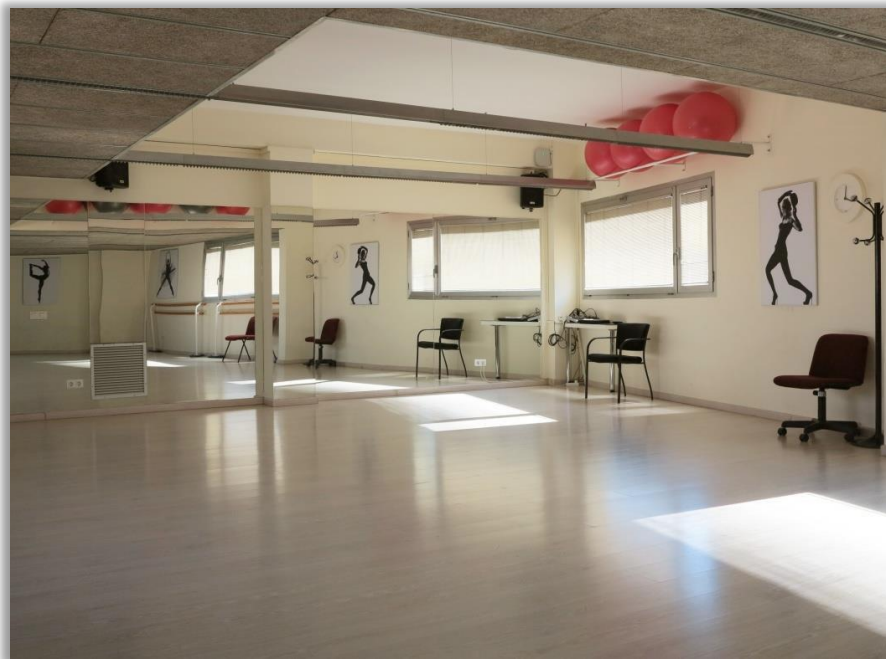

Districte de les Corts
Direcció de Serveis a les Persones i al Territori
Pl. Comas, 18
08028 Barcelona
direccioSP_TRlescorts@bcn.cat
ajuntament.barcelona.cat/lescorts

Sala 5

Superfície de 80m². Sala destinada a tallers i activitats amb una capacitat per a 25 persones assegudes i per a 18 persones per a tallers en moviment. Compta amb una paret emmirallada, llum natural, material esportiu i equip de música.