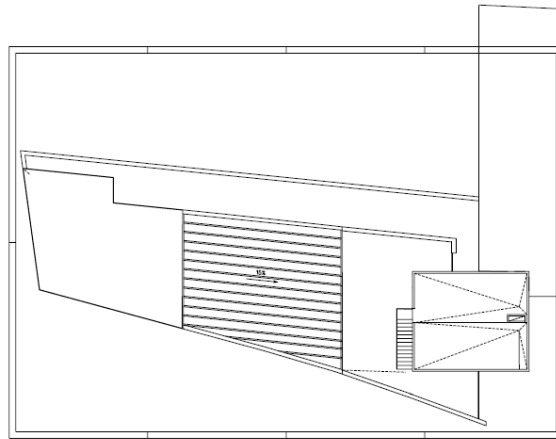

Districte de les Corts
Direcció de Serveis a les Persones i al Territori
Pl. Comas, 18
08028 Barcelona
direccioSP_TRlescorts@bcn.cat
ajuntament.barcelona.cat/lescorts

AJUNTAMENT DE BARCELONA		
DISTRICTE DE LES CORTS		
SERVEI DE SERVEIS TÈCNICS		
DEPARTAMENT DE MANTENIMENT I PROJECTES		
0014	PLANO ESTAT ACTUAL PLANTA TERRAT	8
CENTRE CULTURAL RERA BLANCA CARRER DE LA RERA BLANCA Nº 1-9	0014	0000
RAMON VIVES, arquitecte ALVARO LONSON, eng. tècnic JOAN GARCÉS, eng. tècnic TONIA MAJET, eng. tècnic	2000	FEBRER
		1/200