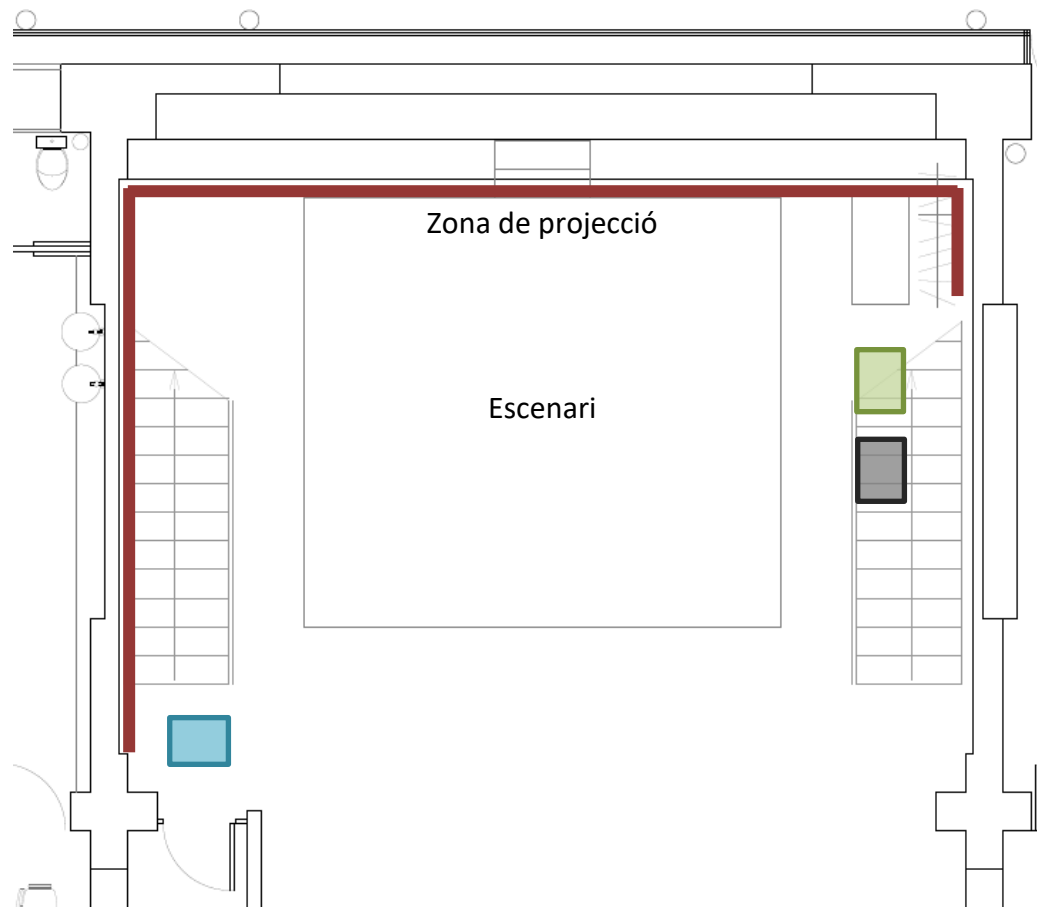

ANNEX 1

1. Plànol

-  Projector
-  Ordinador (sota l'escala)
-  Armari de telecomunicacions (Rack)
(sota l'escala)
-  Canaleta vista que haurà d'instal·lar-se per
sobre de la canaleta vista existent

**Ajuntament
de Barcelona**

**Direcció de Serveis a les Persones i al Territori
Districte de Sarrià - Sant Gervasi**

Anglí, 31 1a.planta
08017 Barcelona
www.bcn.cat/sarria-santgervasi

2. Imatges de l'espai i ubicació/instal·lació del projector

 Projector

 Projector

 Punts de llum

 Canaleta vista que haurà d'instal·lar-se per sobre de la canaleta vista existent