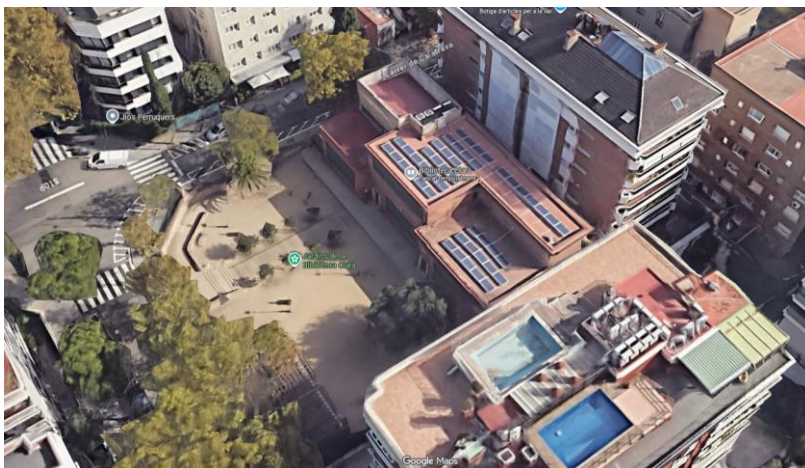

ANNEX

Recull fotogràfic:

Imatge de la passera central.
Dimensions aproximades 16 x 5m
Material: Entarimat a base de fusta tropical sobre rastells

Imatge de la ubicació de la passera lateral.
Dimensions aproximades 19 x 2'5m
Actualment sense solera, i de sauló compactat

Imatge aèria Jardí i Biblioteca Clarà.
Cantonada c/ Dr. Carulla amb c/
Calatrava.
(font Google Maps)