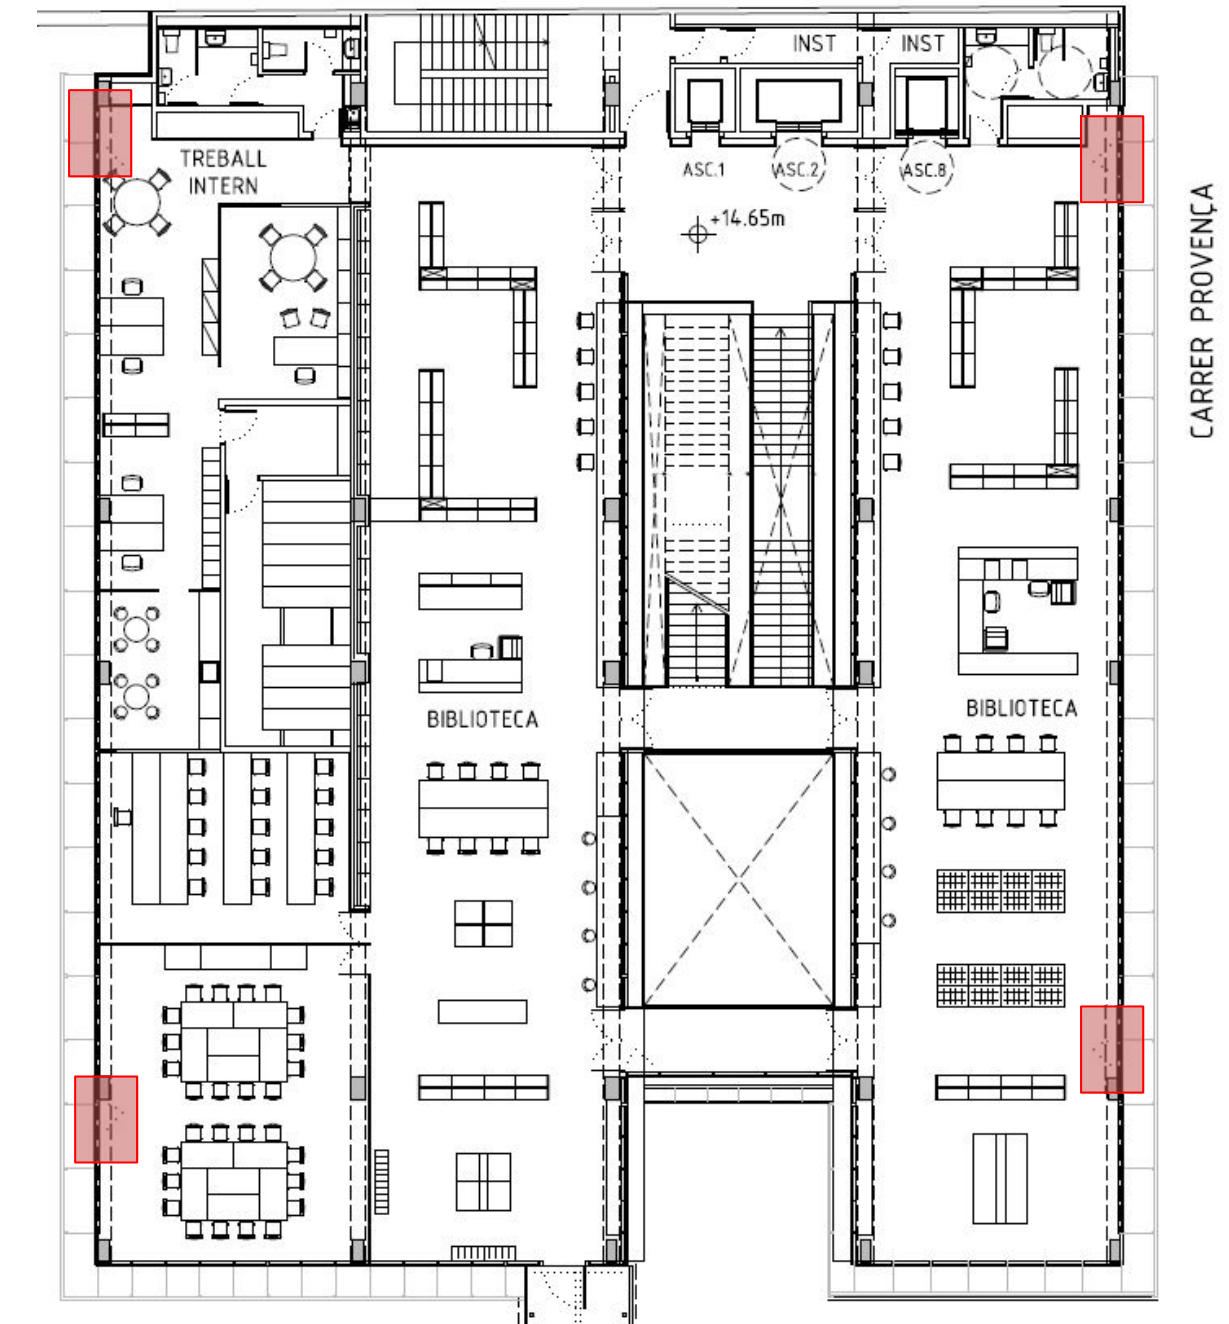

PLANTA PRIMERA

PLANTA SEGONA

MEMÒRIA VALORADA PER AL SUBMINISTRAMENT I COL·LOCACIÓ DE SISTEMA MANUAL PER OBERTURA DE PORTES EN FAÇANA PER VENTILACIÓ I ACCÉS EN L'EDIFICI MUNICIPAL BIBLIOTECA SAGRADA FAMILIA, SITUAT AL CARRER PROVENÇA, 480, DE BARCELONA

PLANTA TERCERA

MEMÒRIA VALORADA PER AL SUBMINISTRAMENT I COL·LOCACIÓ DE SISTEMA MANUAL PER OBERTURA DE PORTES EN FAÇANA PER VENTILACIÓ I ACCÉS EN L'EDIFICI MUNICIPAL BIBLIOTECA SAGRADA FAMÍLIA, SITUAT AL CARRER PROVENÇA, 480, DE BARCELONA