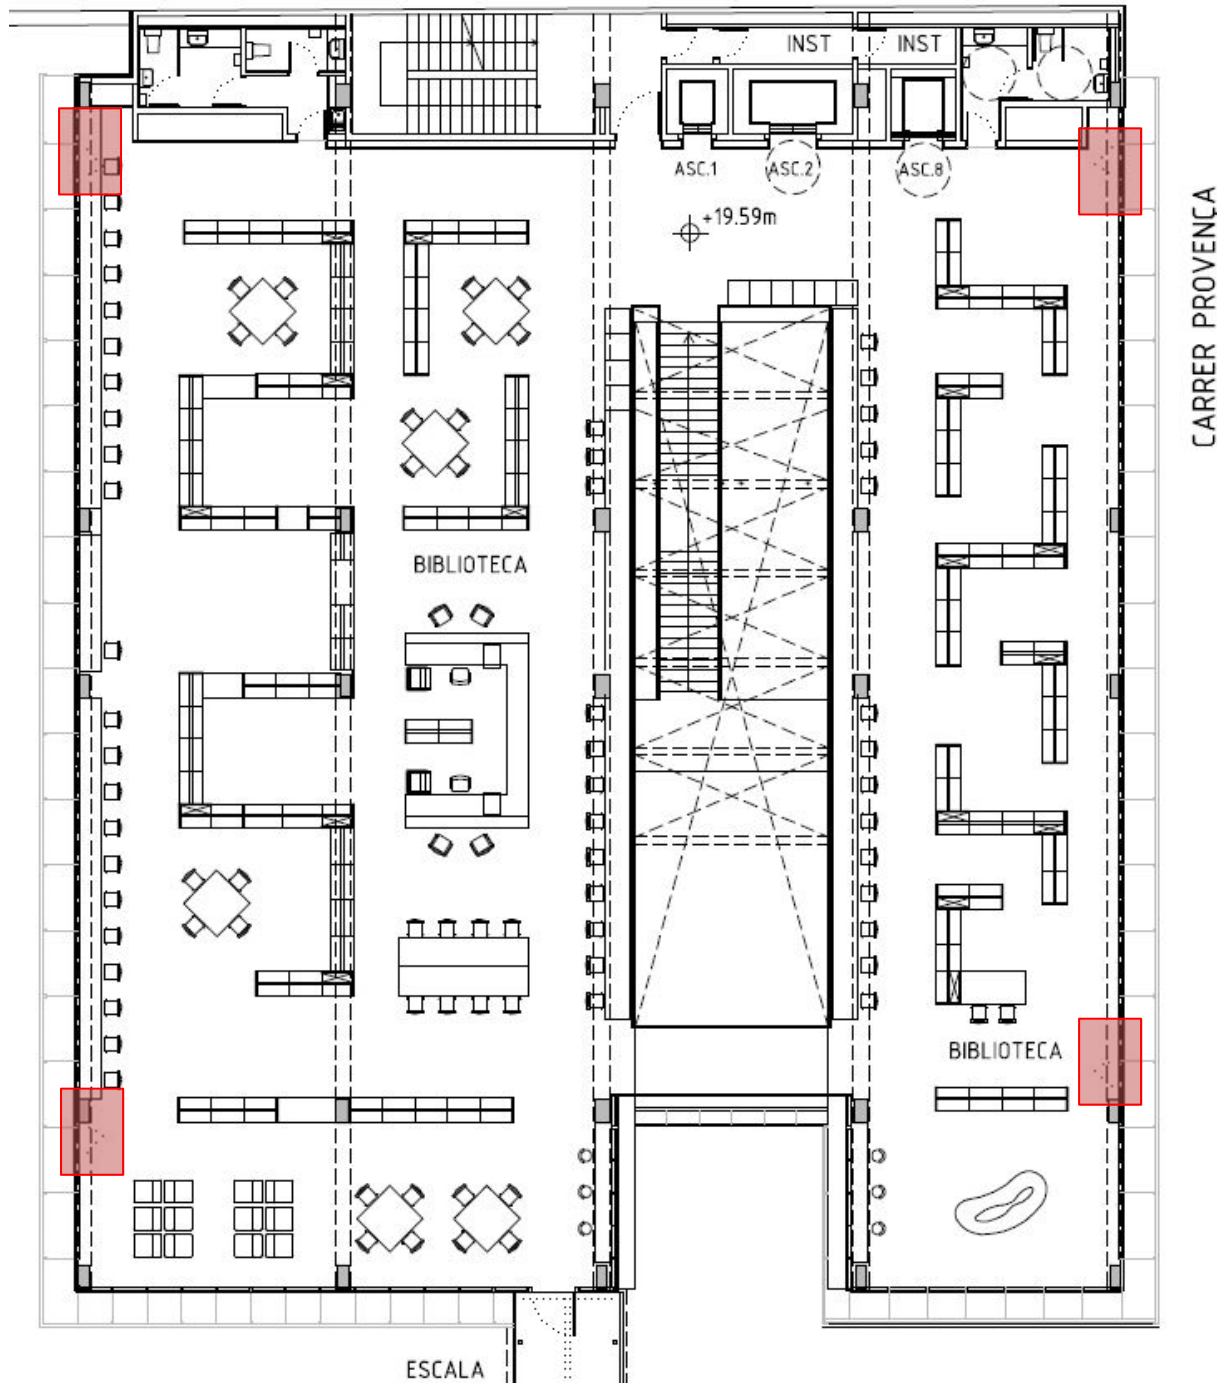

PLANTA PRIMERA

PLANTA SEGONA

MEMÒRIA VALORADA PER AL SUBMINISTRAMENT I COL·LOCACIÓ DE SISTEMA MANUAL PER OBERTURA DE PORTES EN FAÇANA PER VENTILACIÓ I ACCÉS EN L'EDIFICI MUNICIPAL BIBLIOTECA SAGRADA FAMILIA, SITUAT AL CARRER PROVENÇA, 480, DE BARCELONA

PLANTA TERCERA

MEMÒRIA VALORADA PER AL SUBMINISTRAMENT I COL·LOCACIÓ DE SISTEMA MANUAL PER OBERTURA DE PORTES EN FAÇANA PER VENTILACIÓ I ACCÉS EN L'EDIFICI MUNICIPAL BIBLIOTECA SAGRADA FAMÍLIA, SITUAT AL CARRER PROVENÇA, 480, DE BARCELONA