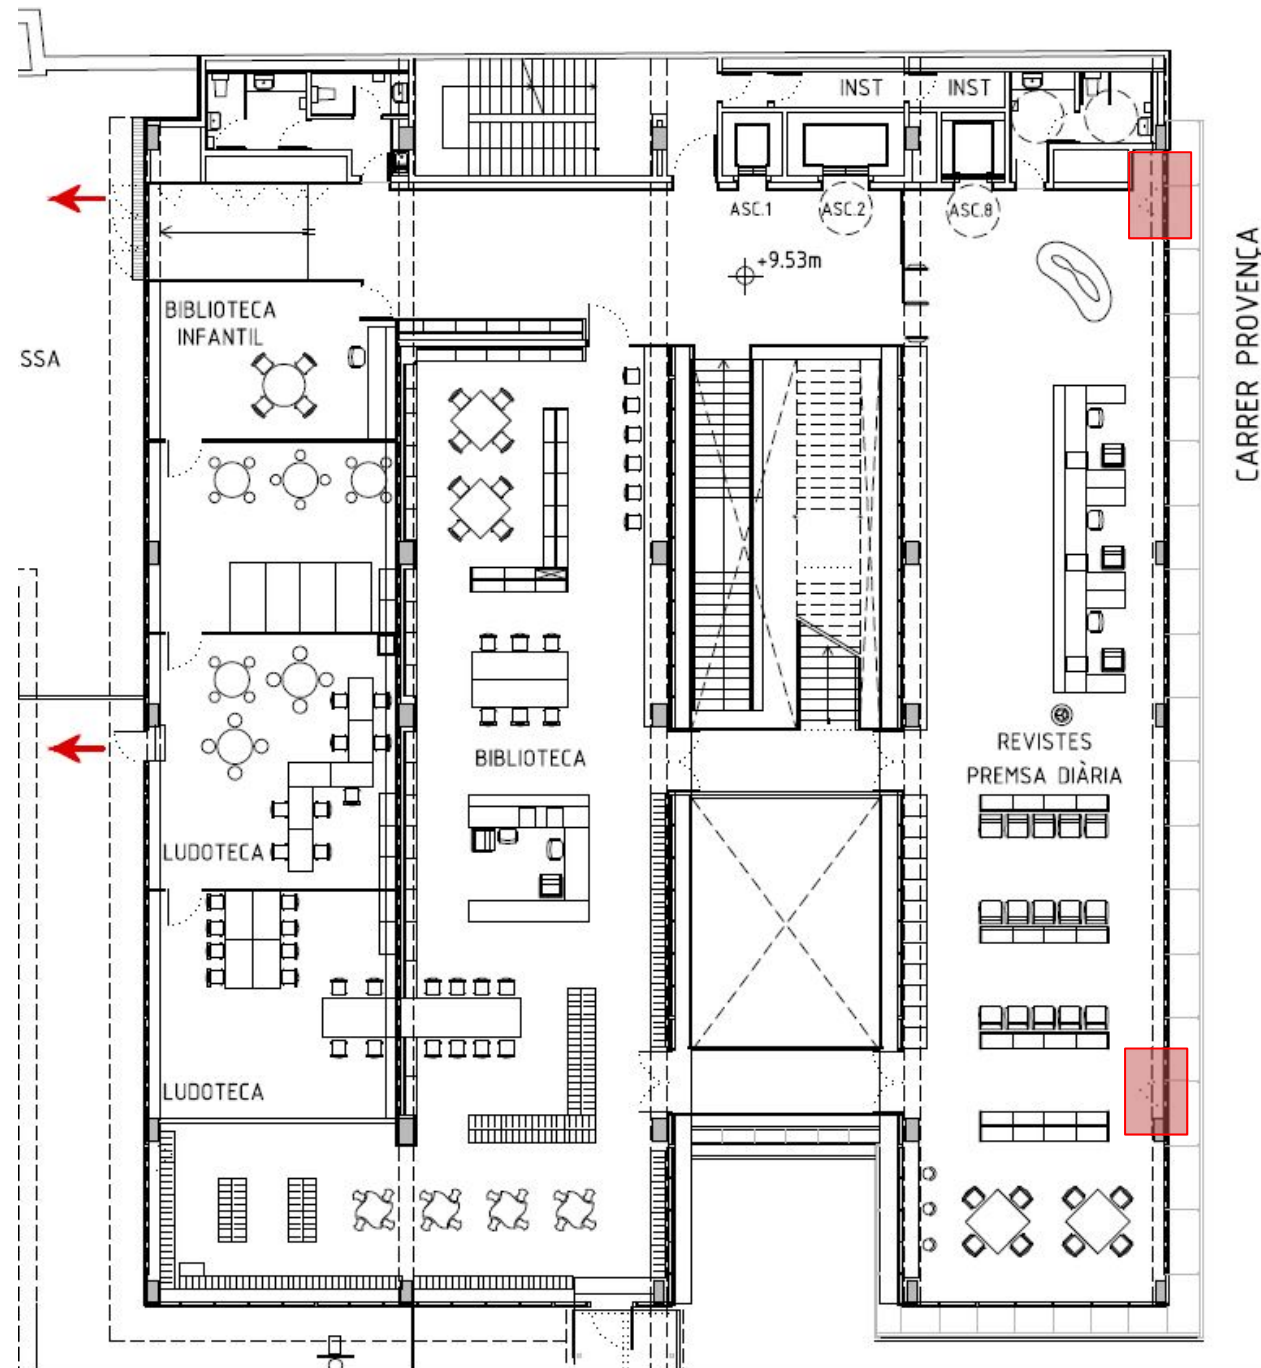

PLANTA PRIMERA

PLANTA SEGONA

MEMÒRIA VALORADA PER AL SUBMINISTRAMENT I COL·LOCACIÓ DE SISTEMA MANUAL PER OBERTURA DE PORTES EN FAÇANA PER VENTILACIÓ I ACCÉS EN L'EDIFICI MUNICIPAL BIBLIOTECA SAGRADA FAMILIA, SITUAT AL CARRER PROVENÇA, 480, DE BARCELONA

PLANTA TERCERA

MEMÒRIA VALORADA PER AL SUBMINISTRAMENT I COL·LOCACIÓ DE SISTEMA MANUAL PER OBERTURA DE PORTES EN FAÇANA PER VENTILACIÓ I ACCÉS EN L'EDIFICI MUNICIPAL BIBLIOTECA SAGRADA FAMÍLIA, SITUAT AL CARRER PROVENÇA, 480, DE BARCELONA