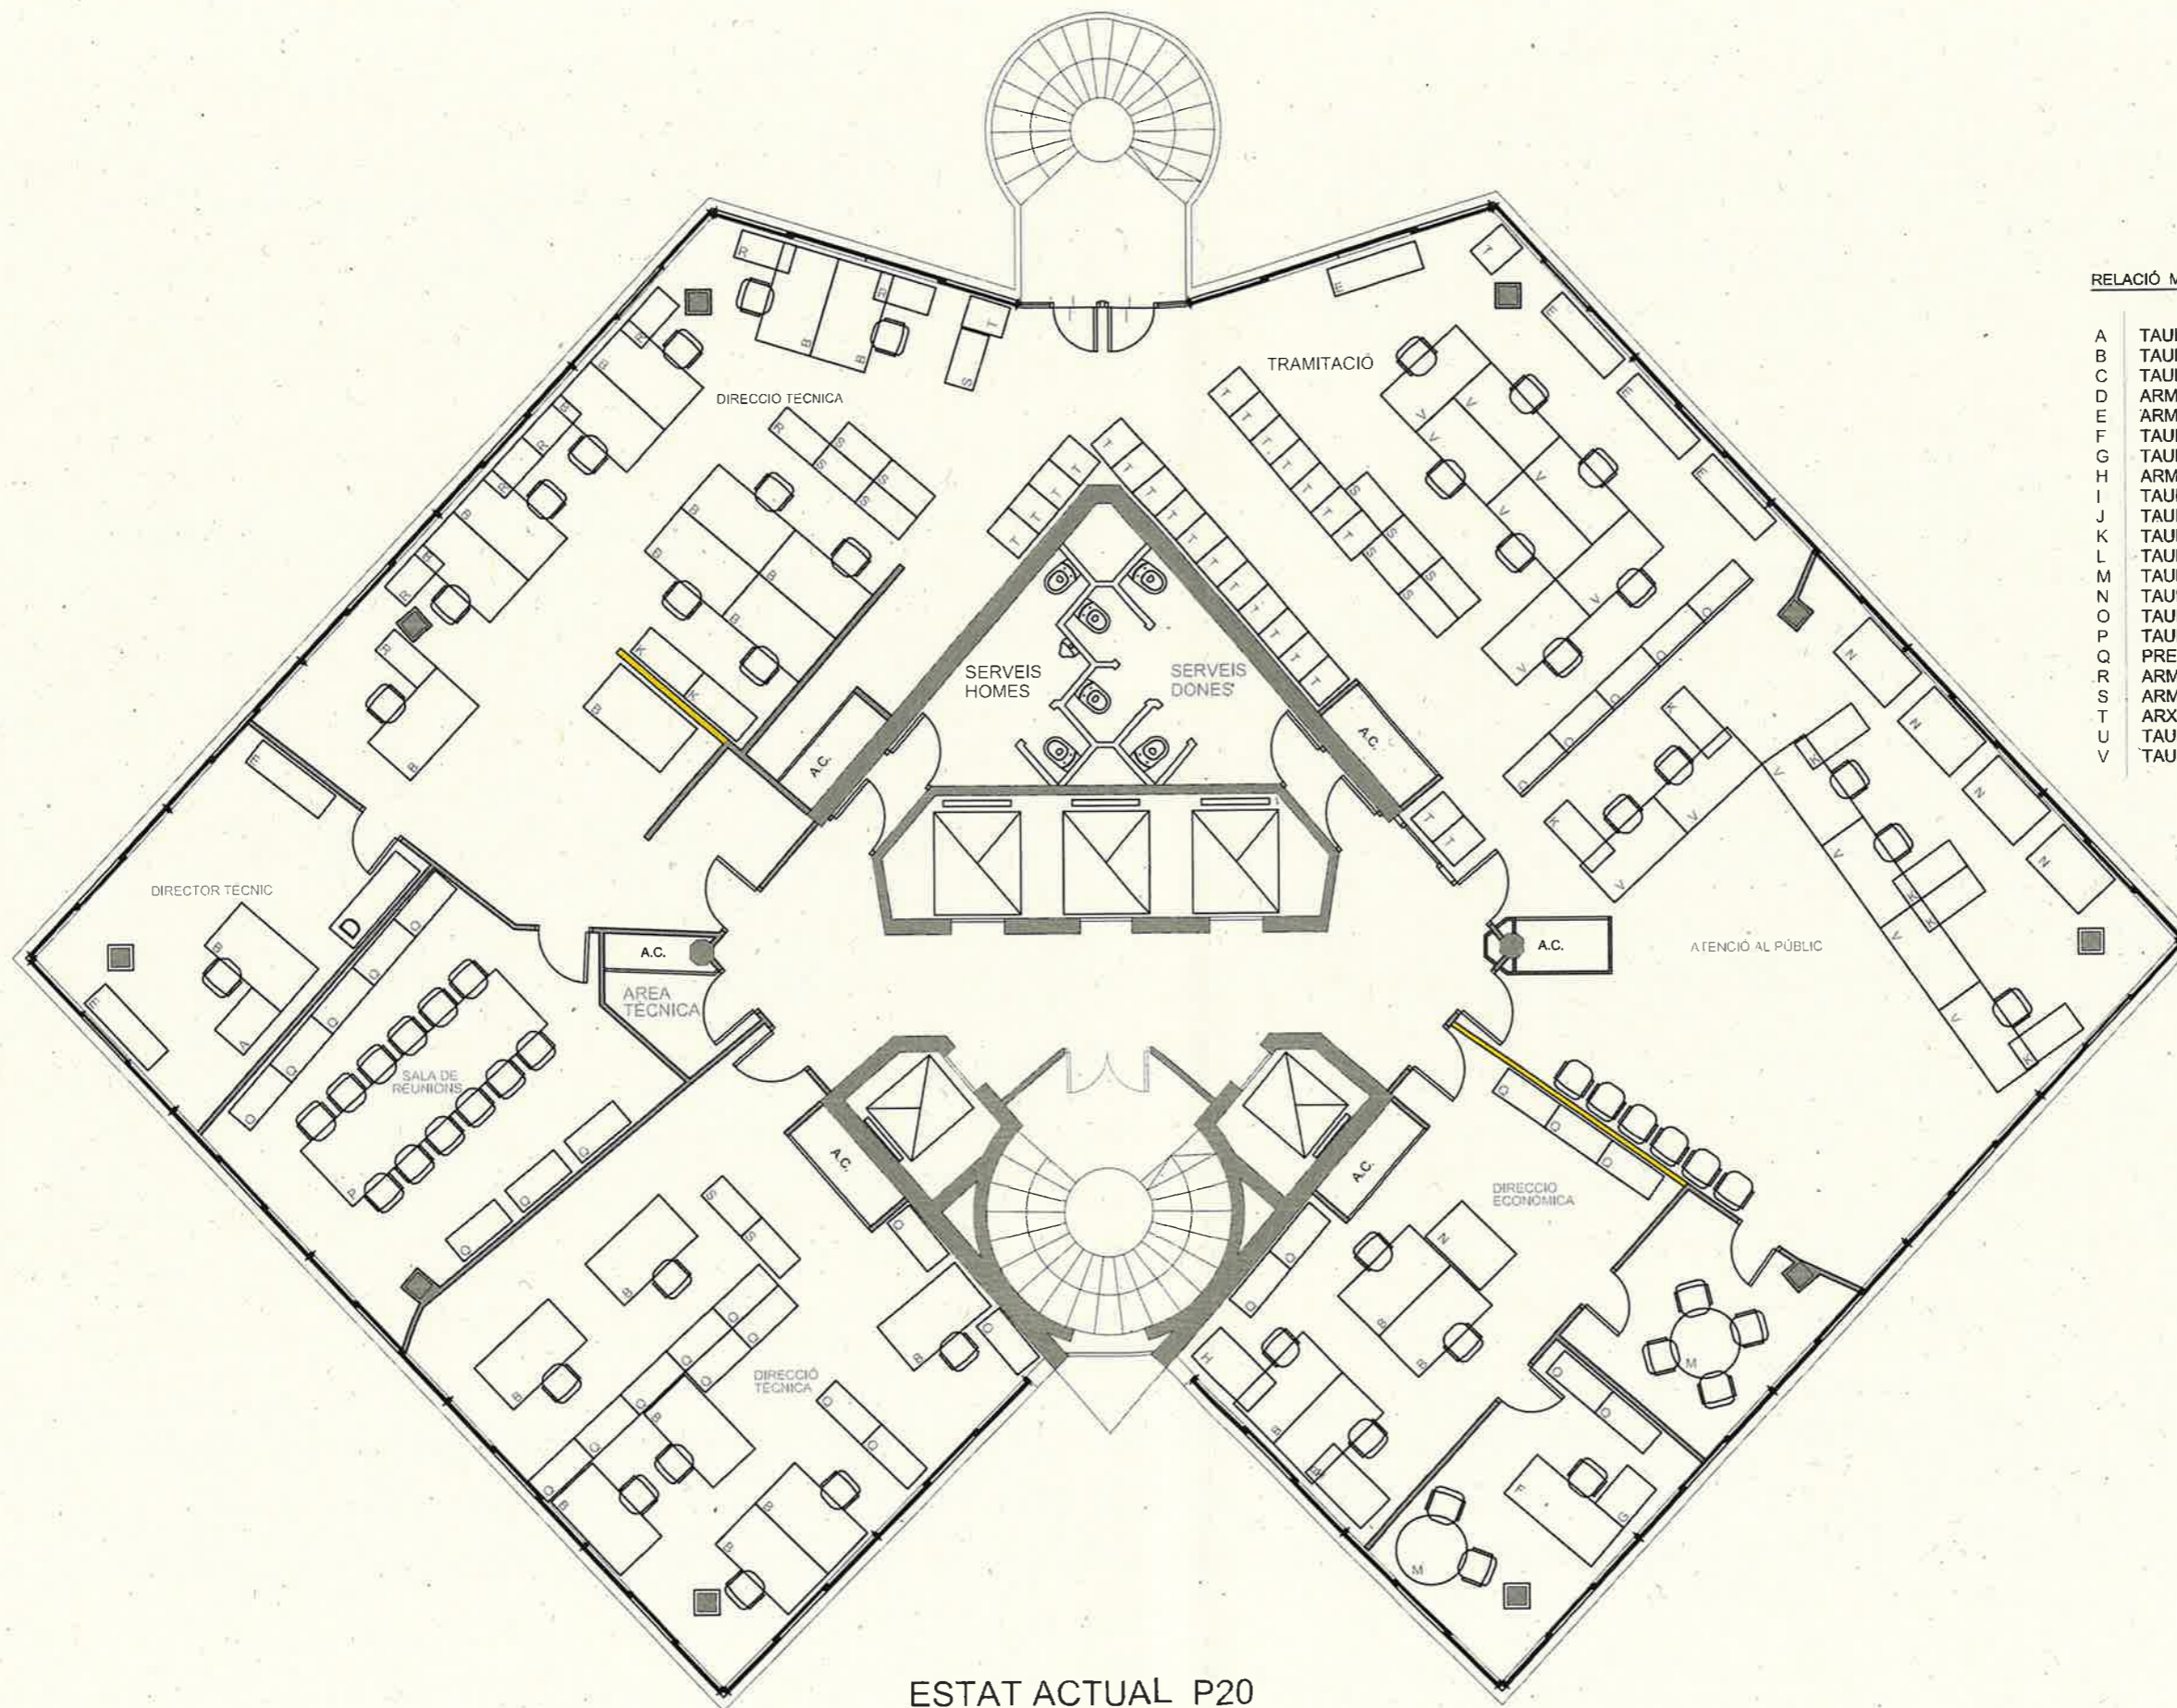

PLANTA 19

ESTAT ACTUAL P21

RELACIÓ MOBILIARI

- A TAULA 60 x 90
- B TAULA 160 x 90
- C TAULA 90 x 45 x 200
- D ARMARI 160 x 50 x 105
- E ARMARI 125 x 45 x 70
- F TAULA 180 x 80
- G TAULA 80 x 60
- H ARMARI 125 x 65 x 110
- I TAULA 180 x 90
- J TAULA 180 x 80
- K TAULA 110 x 50
- L TAULA 300 x 110
- M TAULA Ø 110
- N TAULA 120 x 80
- O TAULA 180 x 80
- P TAULA 420 x 130
- Q PRESTATGERIA 100 x 45 x 200
- R ARMARI 90 x 45 x 70
- S ARMARI 90 x 45 x 135
- T ARXIVADOR 50 x 65 x 150
- U TAULA 160 x 80
- V TAULA 140 x 80