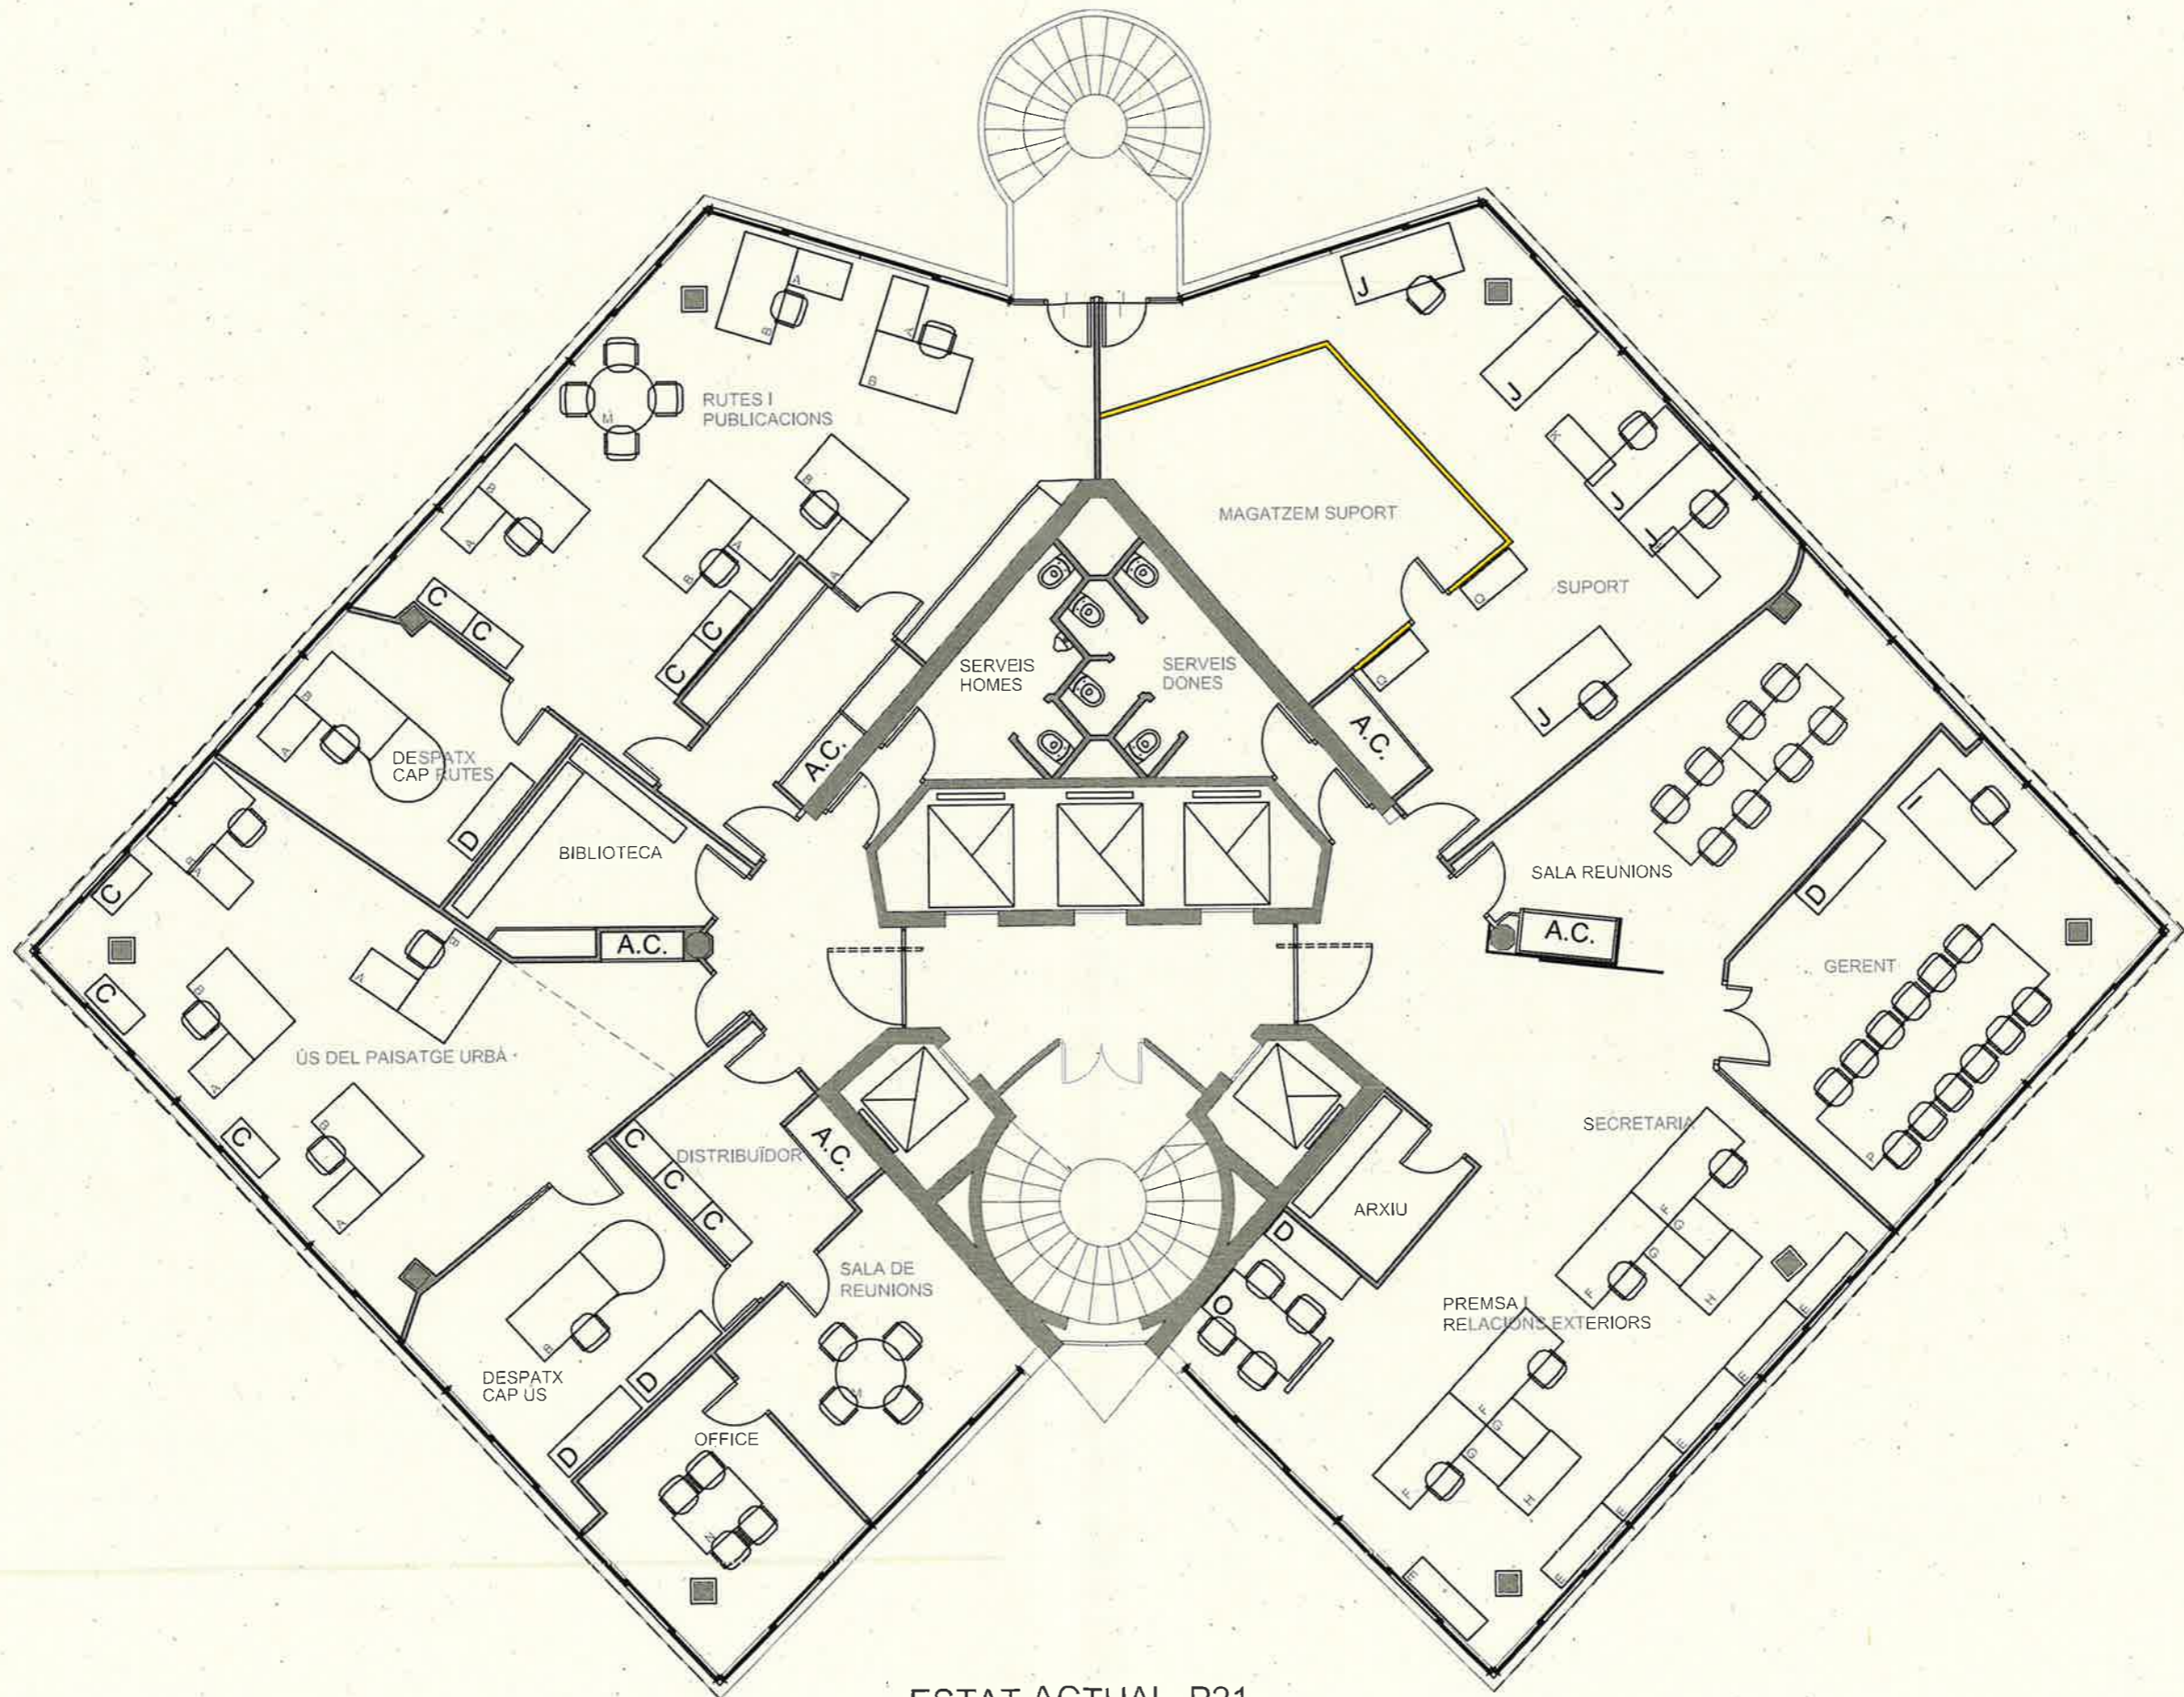

PLANTA 19

ESTAT ACTUAL P21

RELACIÓ MOBILIARI

- A TAULA 60 x 90
- B TAULA 160 x 90
- C TAULA 90 x 45 x 200
- D ARMARI 160 x 50 x 105
- E ARMARI 125 x 45 x 70
- F TAULA 180 x 80
- G TAULA 80 x 60
- H ARMARI 125 x 65 x 110
- I TAULA 180 x 90
- J TAULA 180 x 80
- K TAULA 110 x 50
- L TAULA 300 x 110
- M TAULA Ø 110
- N TAULA 120 x 80
- O TAULA 180 x 80
- P TAULA 420 x 130
- Q PRESTATGERIA 100 x 45 x 200
- R ARMARI 90 x 45 x 70
- S ARMARI 90 x 45 x 135
- T ARXIVADOR 50 x 65 x 150
- U TAULA 160 x 80
- V TAULA 140 x 80