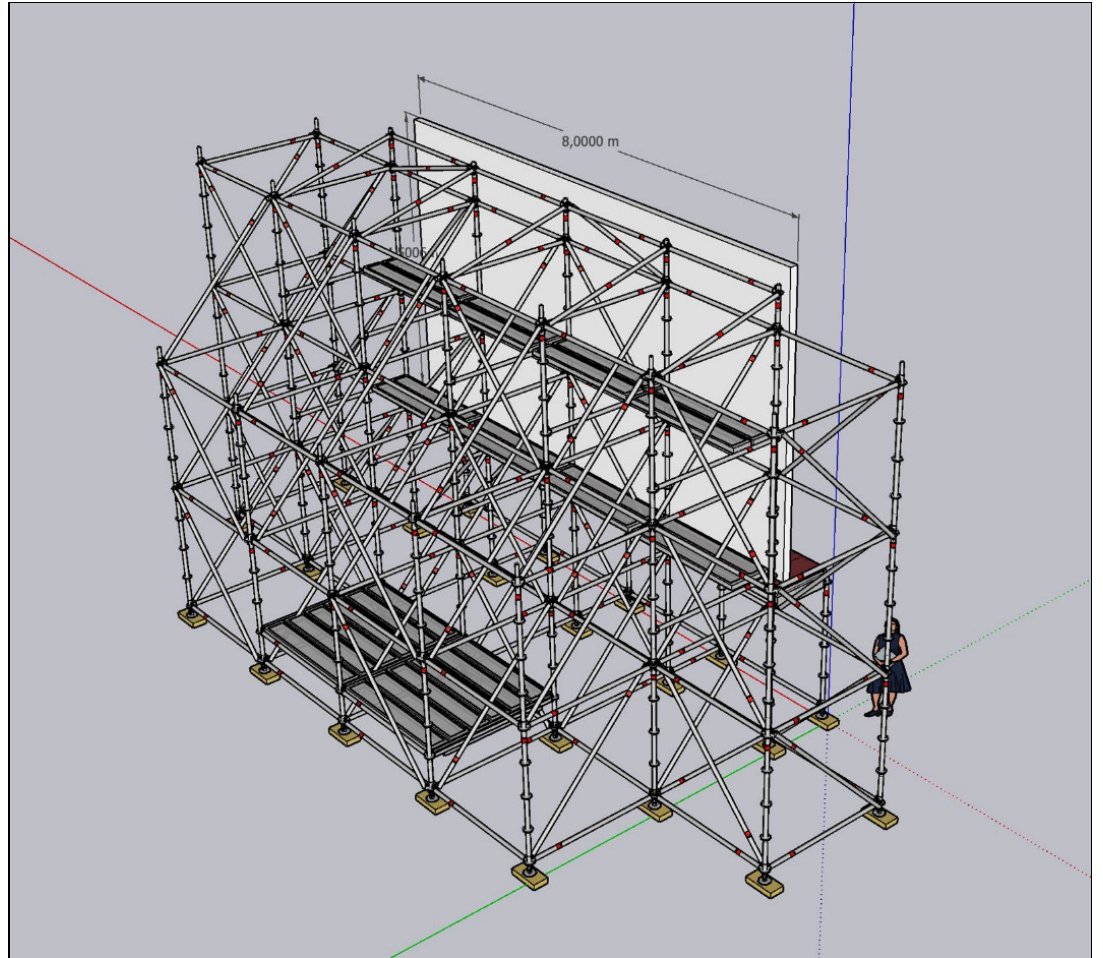

PANTALLA CIUTADANA DE LA PLAÇA DE LES GLÒRIES - dies 9 i 10 de juny de 2026

betevé

Situada al passeig central (Diagonal) orientada cap a Besòs.

PANTALLA CIUTADANA DE L'ARC DE TRIOMF - dies 9 i 10 de juny de 2026

Situada uns 30 metres més avall de l'Arc de Triomf, orientada cap a mar, just entre els dos primers parterres.

El plànol mostra l'ocupació en planta dels 12x6 metres de l'estructura.

Estructura LAYHER de suport requerida:

vista frontal de l'estructura

vistes lateral/frontal i lateral/trassera

vistes trassera i lateral