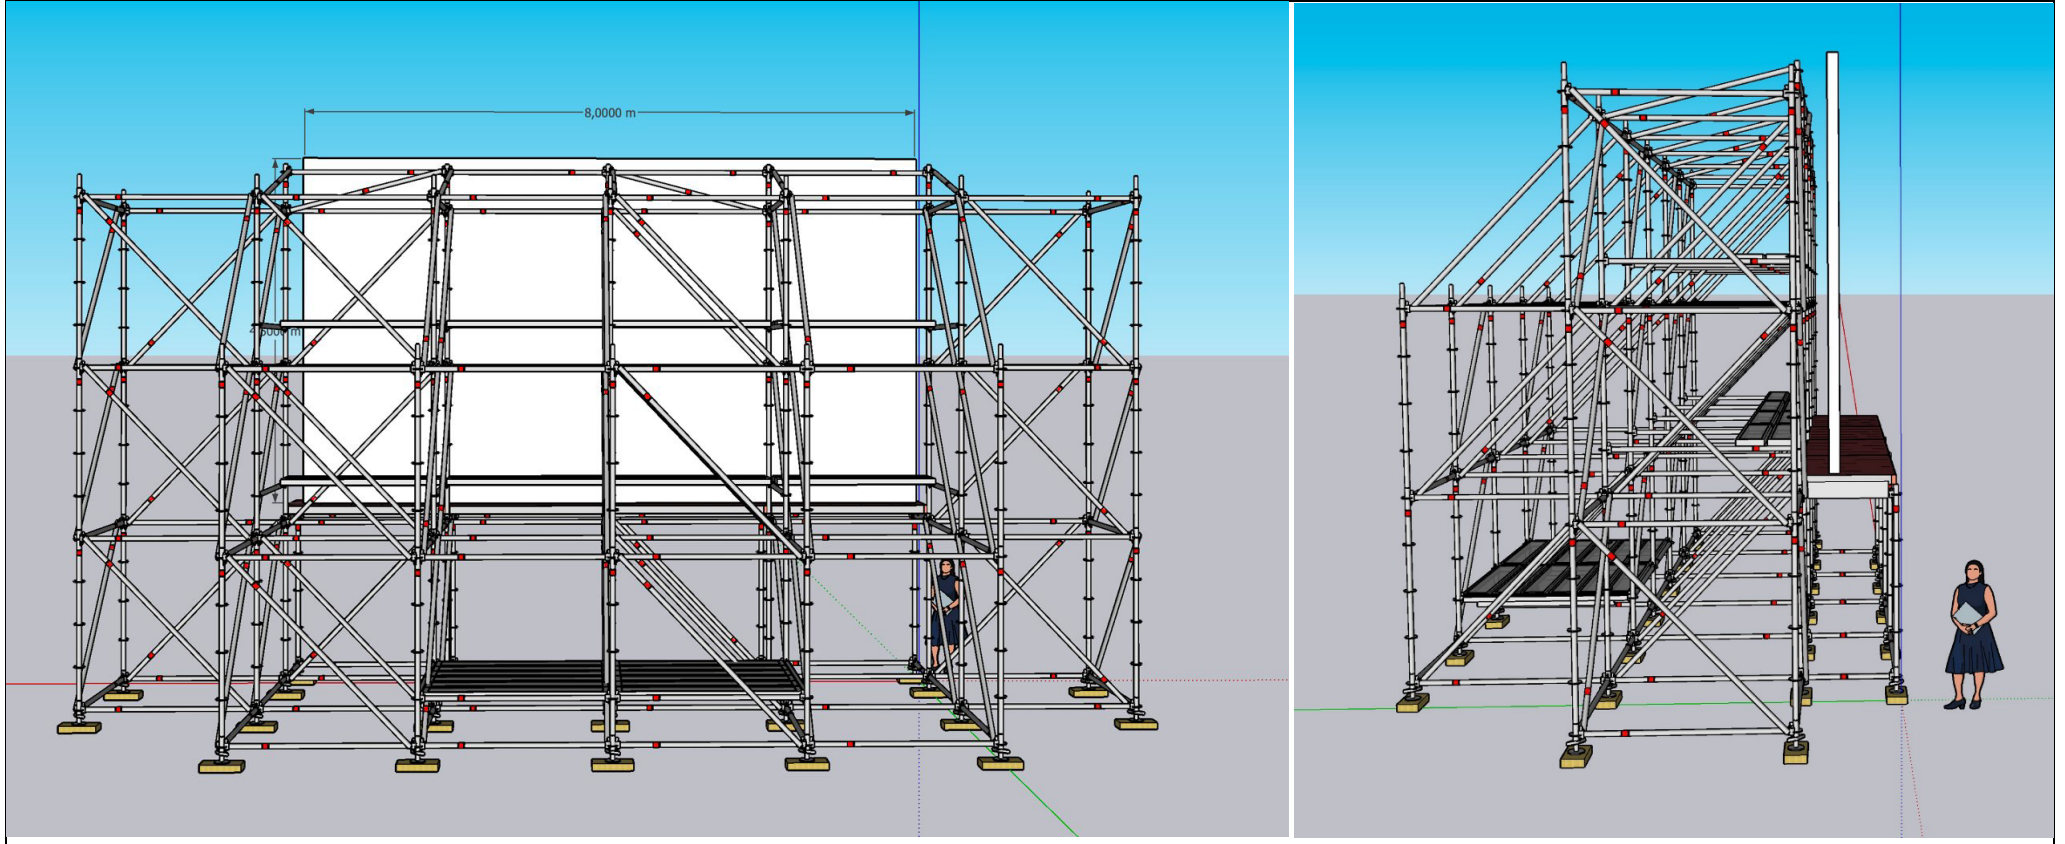

Situada uns 30 metres més avall de l'Arc de Triomf, orientada cap a mar, just entre els dos primers parterres.

El plànol mostra l'ocupació en planta dels 12x6 metres de l'estructura.

Estructura LAYHER de suport requerida:

vista frontal de l'estructura

vistes lateral/frontal i lateral/trassera

vistes trassera i lateral