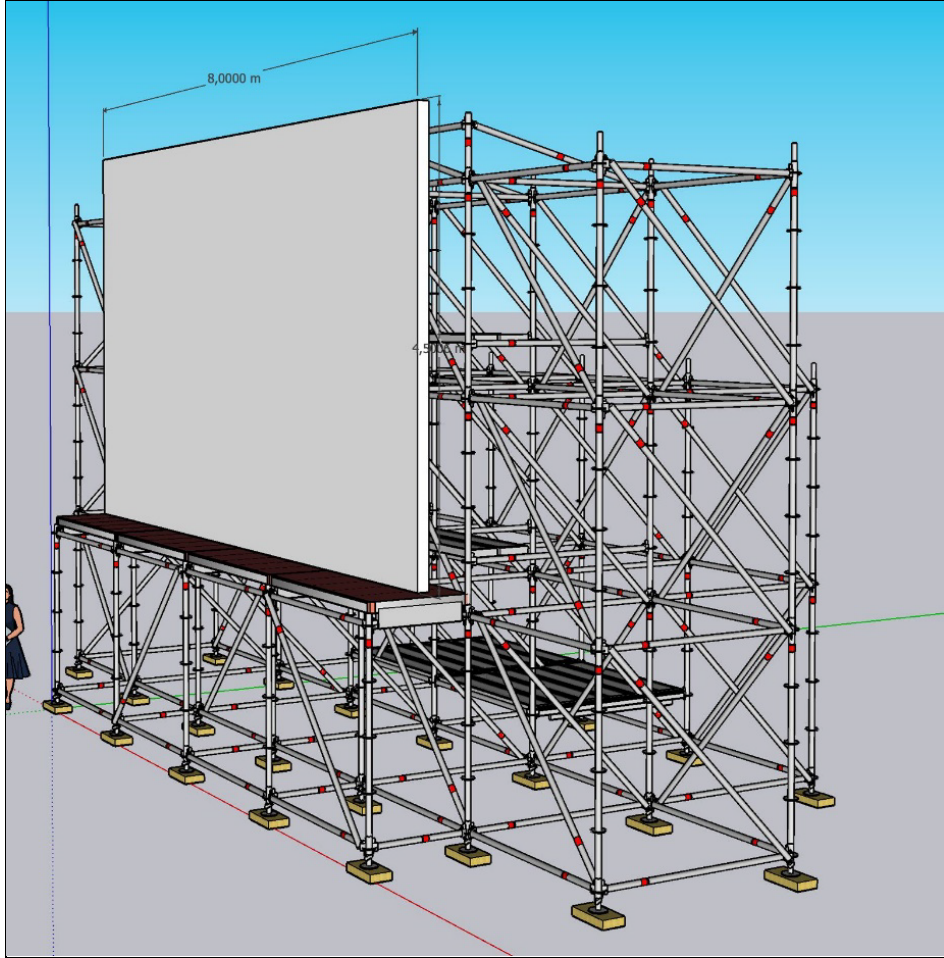

PANTALLA CIUTADANA DE LA PLAÇA DE LES GLÒRIES - dies 9 i 10 de juny de 2026

betevé

Situada al passeig central (Diagonal) orientada cap a Besòs.

PANTALLA CIUTADANA DE L'ARC DE TRIOMF - dies 9 i 10 de juny de 2026

Situada uns 30 metres més avall de l'Arc de Triomf, orientada cap a mar, just entre els dos primers parterres.

El plànol mostra l'ocupació en planta dels 12x6 metres de l'estructura.

Estructura LAYHER de suport requerida:

vista frontal de l'estructura

vistes lateral/frontal i lateral/trassera

vistes trassera i lateral