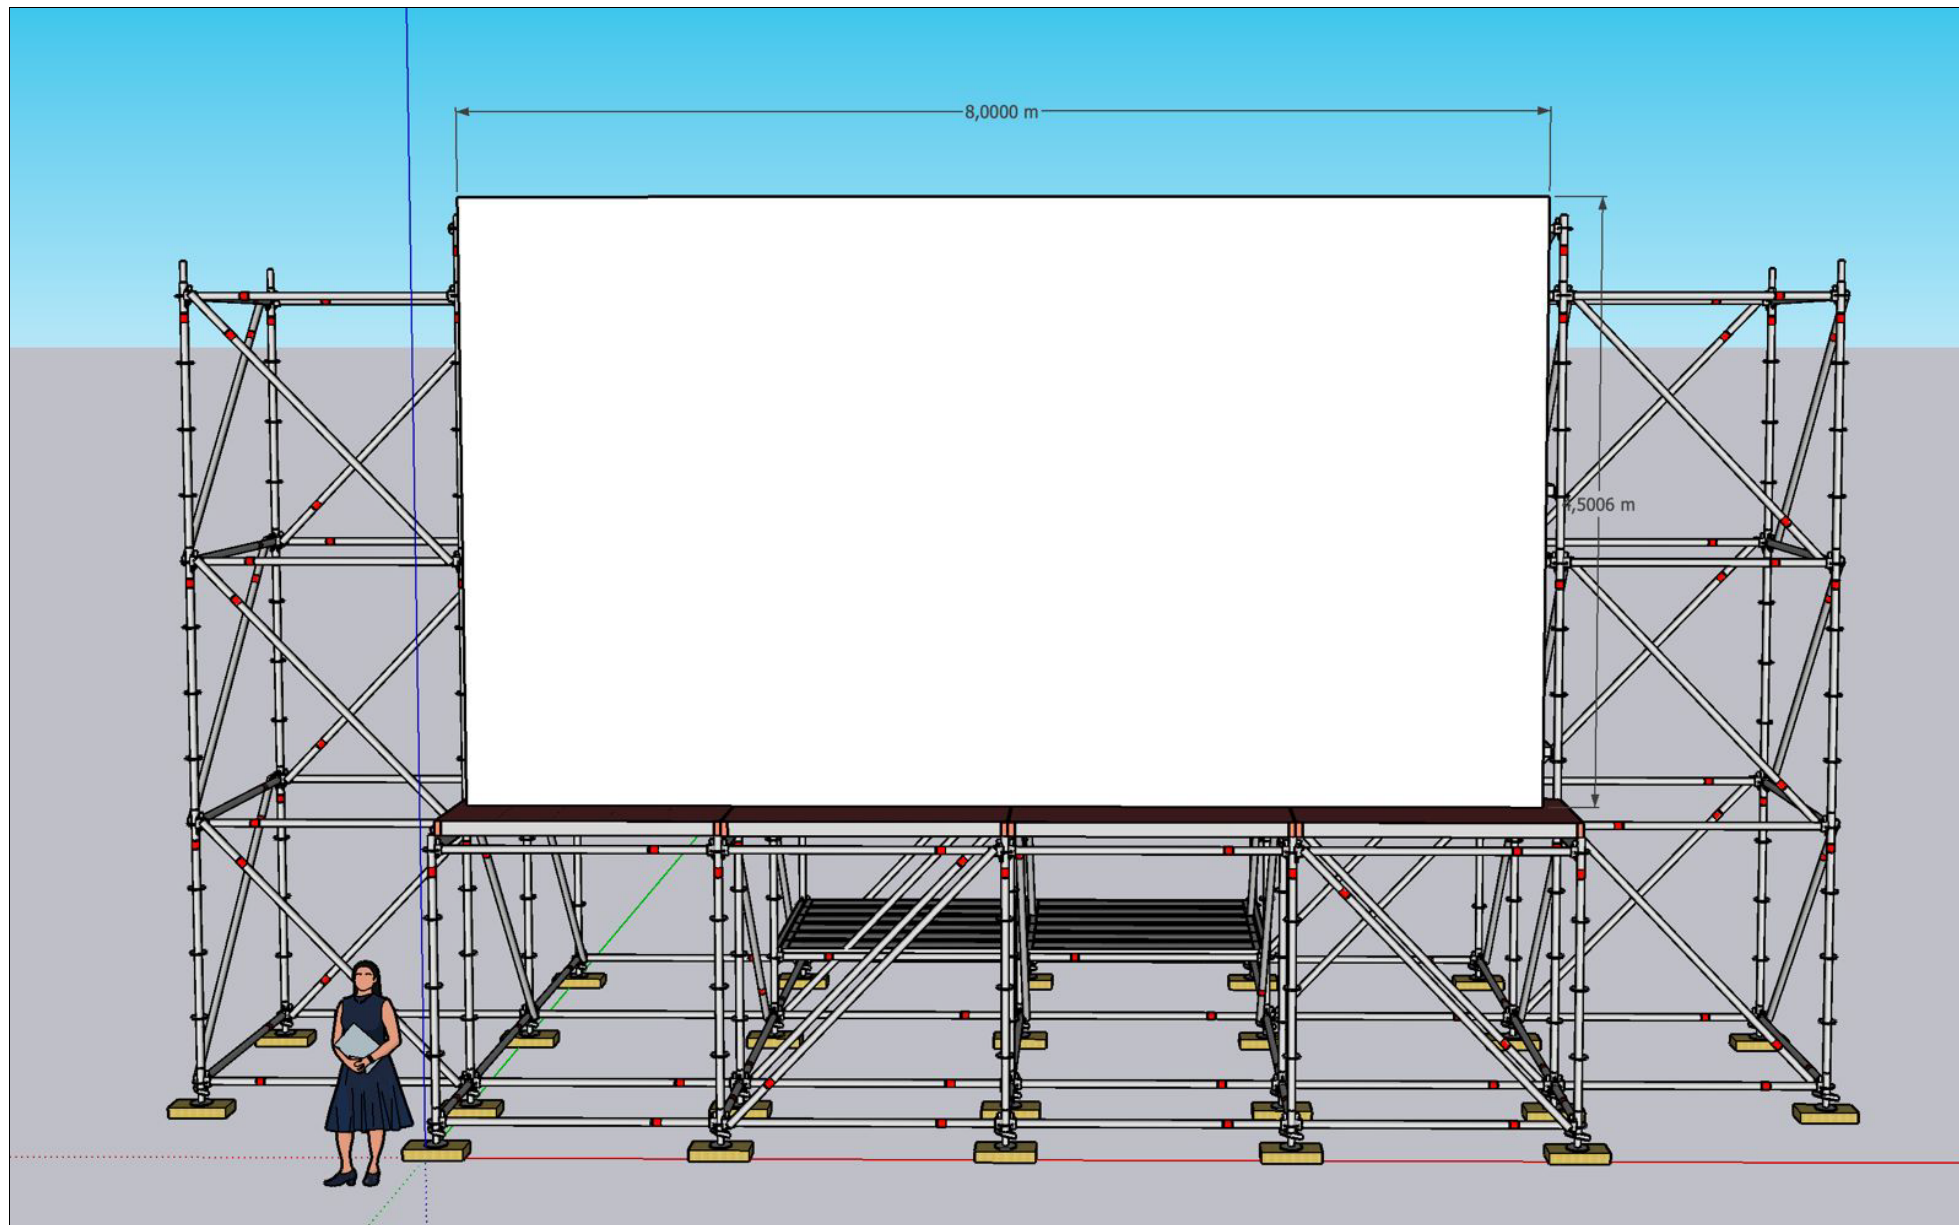

PANTALLA CIUTADANA DE LA PLAÇA DE LES GLÒRIES - dies 9 i 10 de juny de 2026

betevé

Situada al passeig central (Diagonal) orientada cap a Besòs.

PANTALLA CIUTADANA DE L'ARC DE TRIOMF - dies 9 i 10 de juny de 2026

Situada uns 30 metres més avall de l'Arc de Triomf, orientada cap a mar, just entre els dos primers parterres.

El plànol mostra l'ocupació en planta dels 12x6 metres de l'estructura.

Estructura LAYHER de suport requerida:

vista frontal de l'estructura

vistes lateral/frontal i lateral/trassera

vistes trassera i lateral