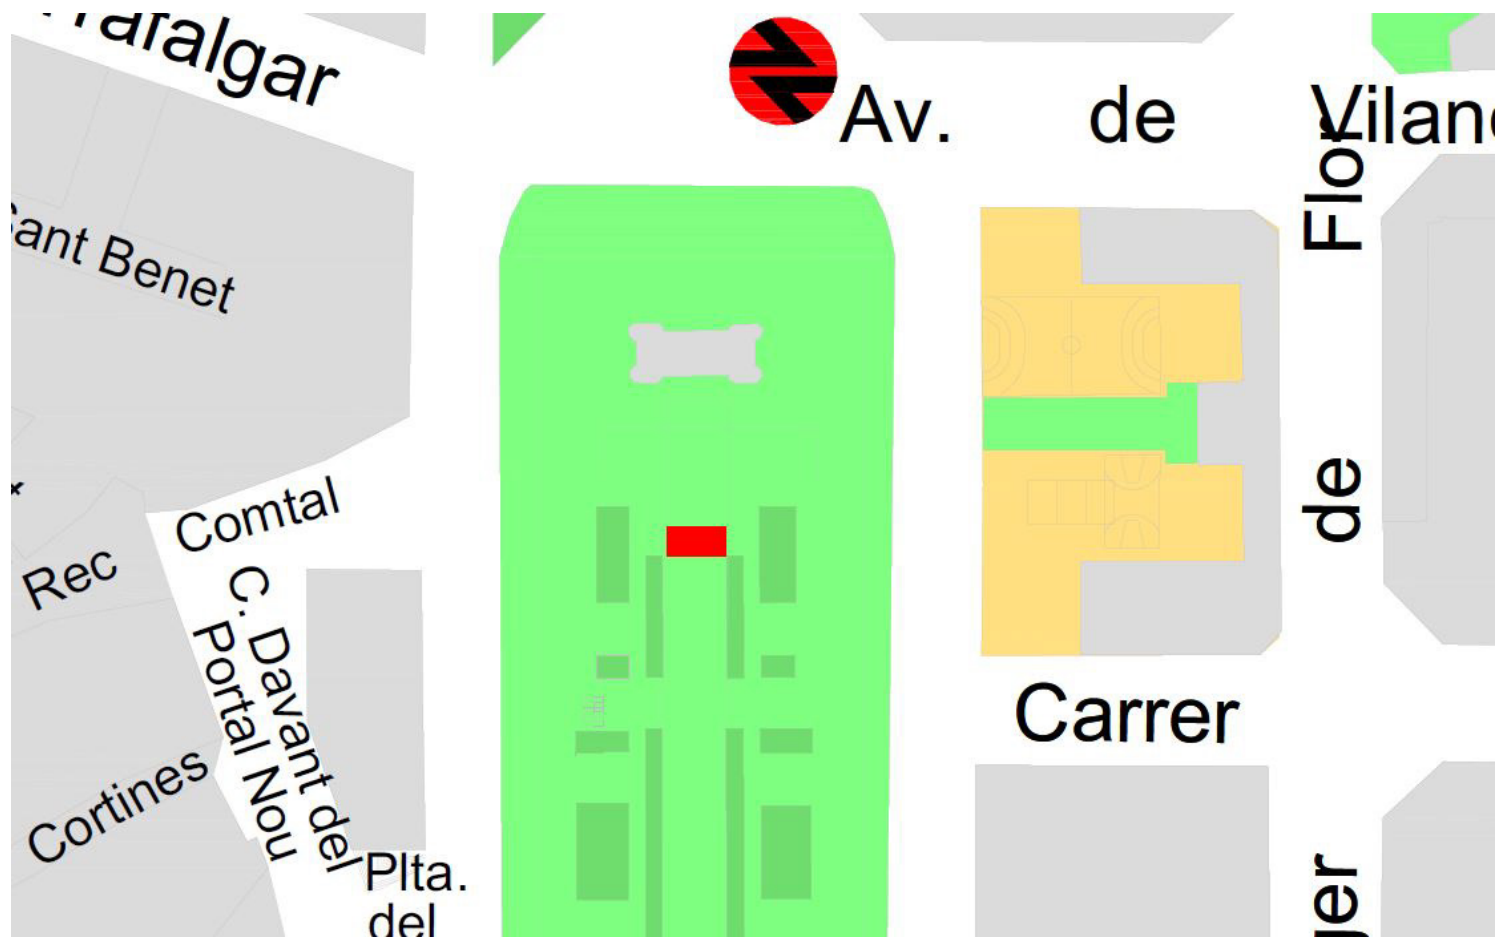

PANTALLA CIUTADANA DE LA PLAÇA DE LES GLÒRIES - dies 9 i 10 de juny de 2026

betevé

Situada al passeig central (Diagonal) orientada cap a Besòs.

PANTALLA CIUTADANA DE L'ARC DE TRIOMF - dies 9 i 10 de juny de 2026

Situada uns 30 metres més avall de l'Arc de Triomf, orientada cap a mar, just entre els dos primers parterres.

El plànol mostra l'ocupació en planta dels 12x6 metres de l'estructura.

Estructura LAYHER de suport requerida:

vista frontal de l'estructura

vistes lateral/frontal i lateral/trassera

vistes trassera i lateral