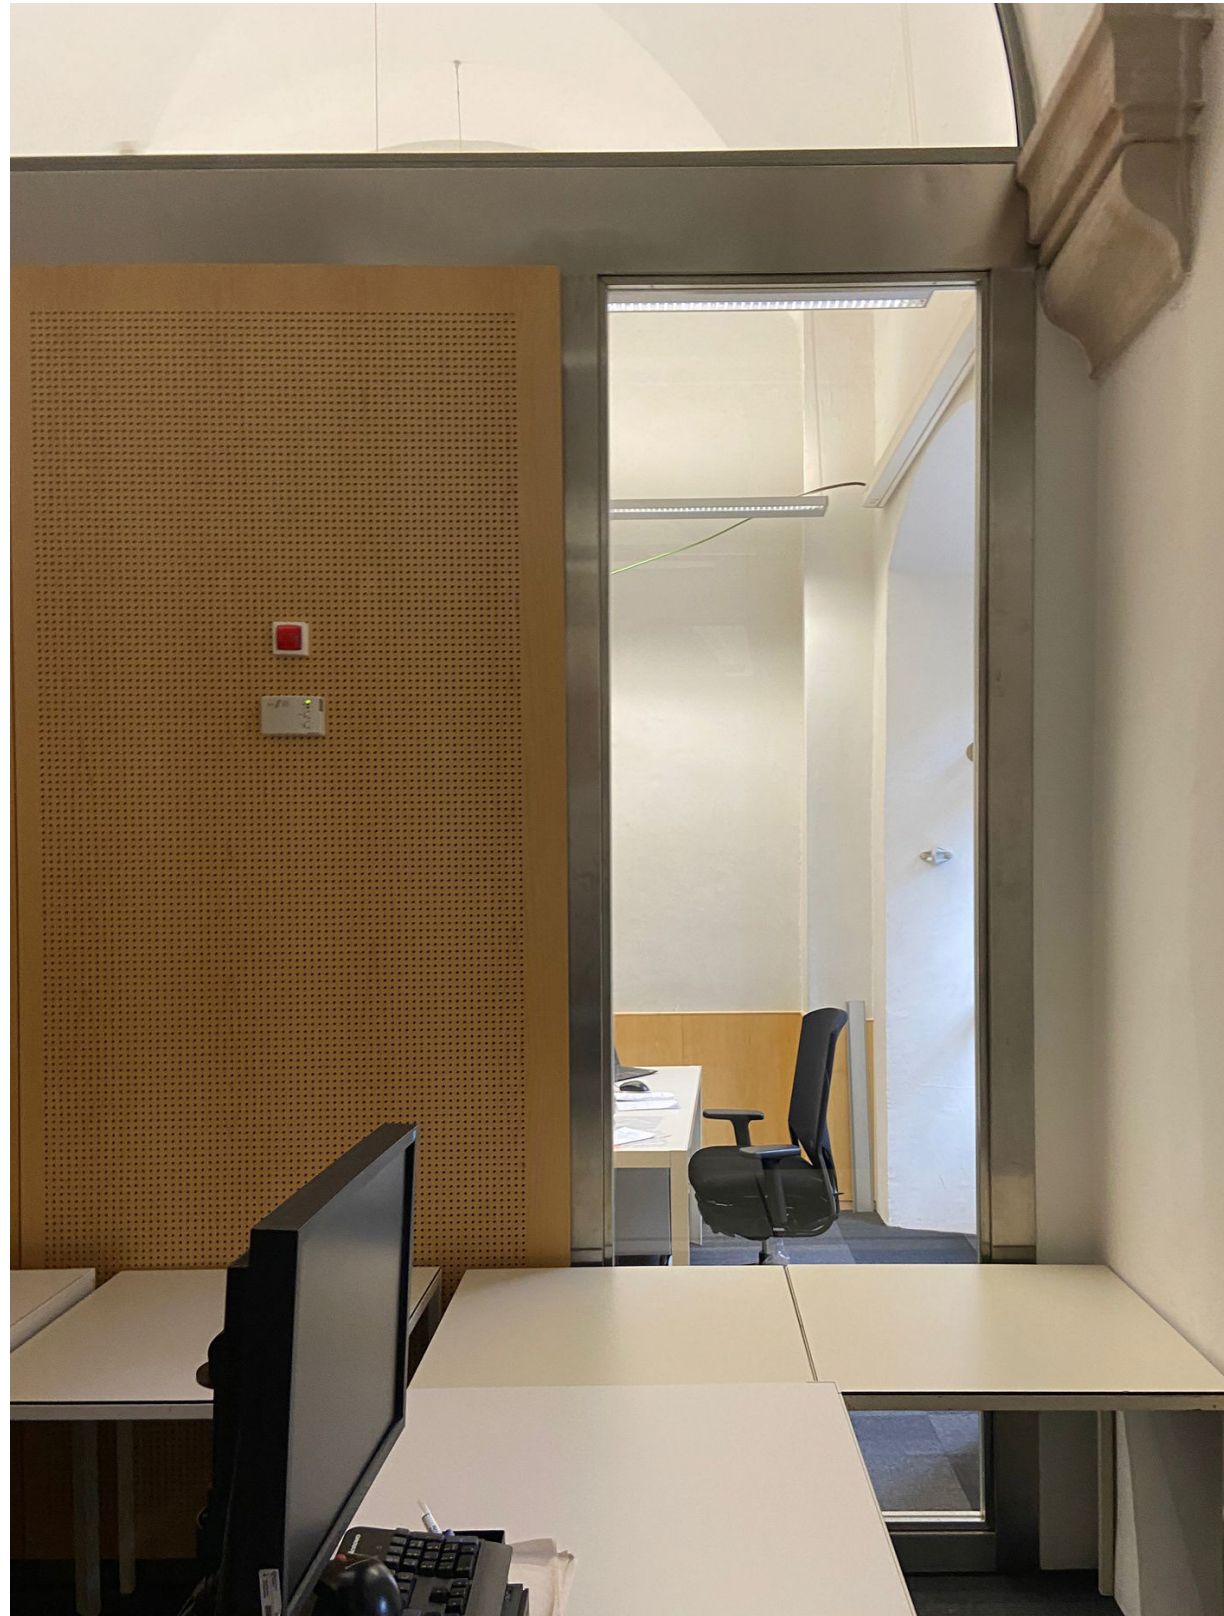

9. CRISTAL ESPAI JOVES JO+

*Img. de referencia

9A. Vinilo al ácido de
aprox. 85 x 274 cm.