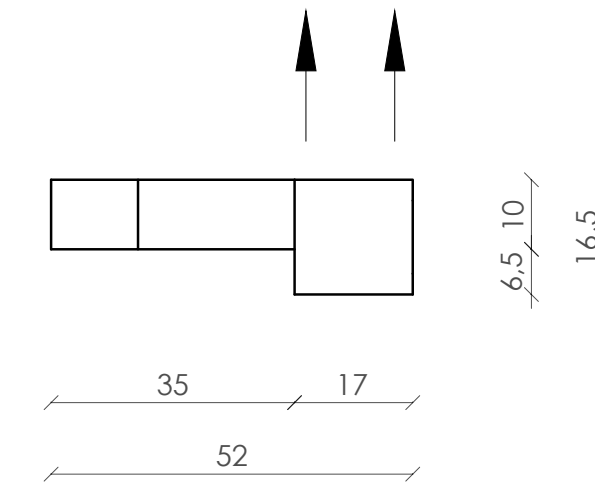

### 3. MURO ENTRADA

\*Img. de referencia

3A. Corpóreo en MDF de 20 mm. de aprox. 180 x 50 cm.  
Azul: PANTONE 7469 C;  
Negro al 100%

3B. Luz neón de aprox. 47,5 x 58,2 cm.

3C. Rótulo de 50 cm. de diámetro x 10 cm. de profundidad con marco blanco de 20 mm. + frente de metacrilato transparente con vinilo rojo traslúcido retroiluminado. Texto en vinilo de corte blanco.

3D. Rótulos de 35 cm. de diámetro x 10 cm. de profundidad de marco blanco de 20 mm. + frente de metacrilato transparente con vinilo de color traslúcido retroiluminado. Textos en vinilo de corte blanco.

## 4. SEÑALÉTICA ESPACIO CV

\*Img. de referencia

4A. SEÑALÉTICA  
ESPACIO CV  
Rótulo de aprox.  
52 x 120 x 16,5 cm.

\*Vinilo traslúcido  
color azul

ANCLADO A MURO

ANCLADO A MURO

\*\*RETROILUMINACIÓN CON  
LUZ LED CON DIFUSOR

## 8. POD

\*Img. de referencia

POD

Vinilo de corte blanco de aprox. 220 x 205 cm.

8A. Vinilo de  
corte de aprox.  
65 x 138 cm.

8B. Vinilo de  
corte de aprox.  
83 x 77 cm.

8C. Vinilo de  
corte de aprox.  
65 x 38 cm.