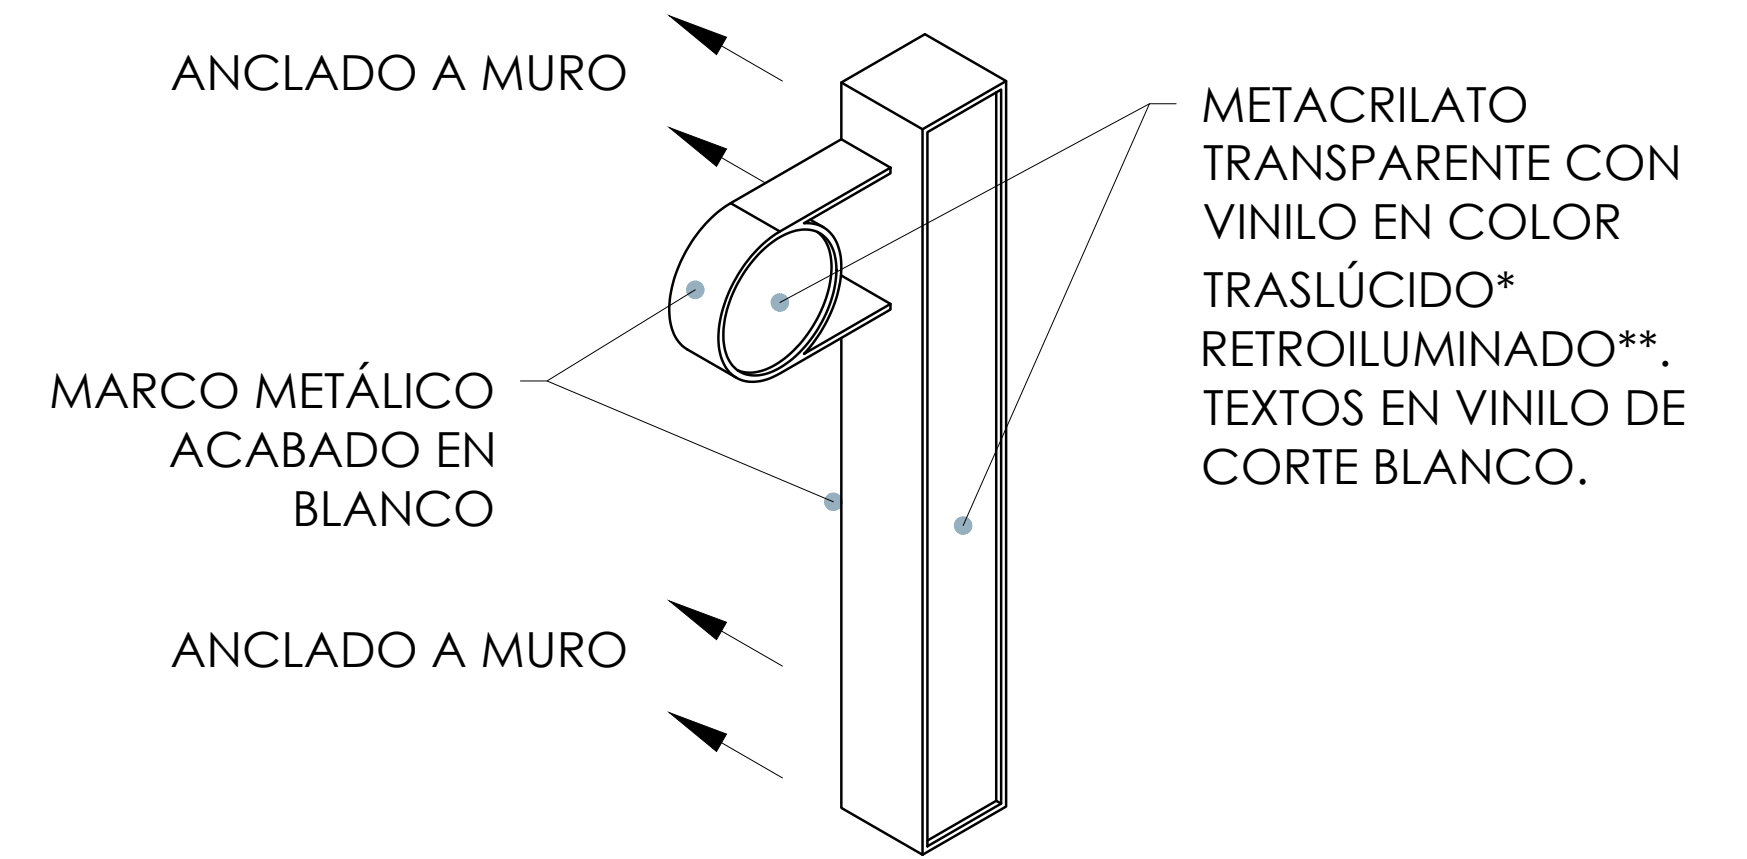

## 4. SEÑALÉTICA ESPACIO CV

\*Img. de referencia

4A. SEÑALÉTICA  
ESPACIO CV  
Rótulo de aprox.  
52 x 120 x 16,5 cm.

\*Vinilo traslúcido  
color azul

ANCLADO A MURO

ANCLADO A MURO

\*\*RETROILUMINACIÓN CON  
LUZ LED CON DIFUSOR

MARCO METÁLICO  
ACABADO EN  
BLANCO

METACRILATO  
TRANSPARENTE CON  
VINILO EN COLOR  
TRASLÚCIDO\*  
RETROILUMINADO\*\*.  
TEXTOS EN VINILO DE  
CORTE BLANCO

MARCO METÁLICO  
ACABADO EN  
BLANCO