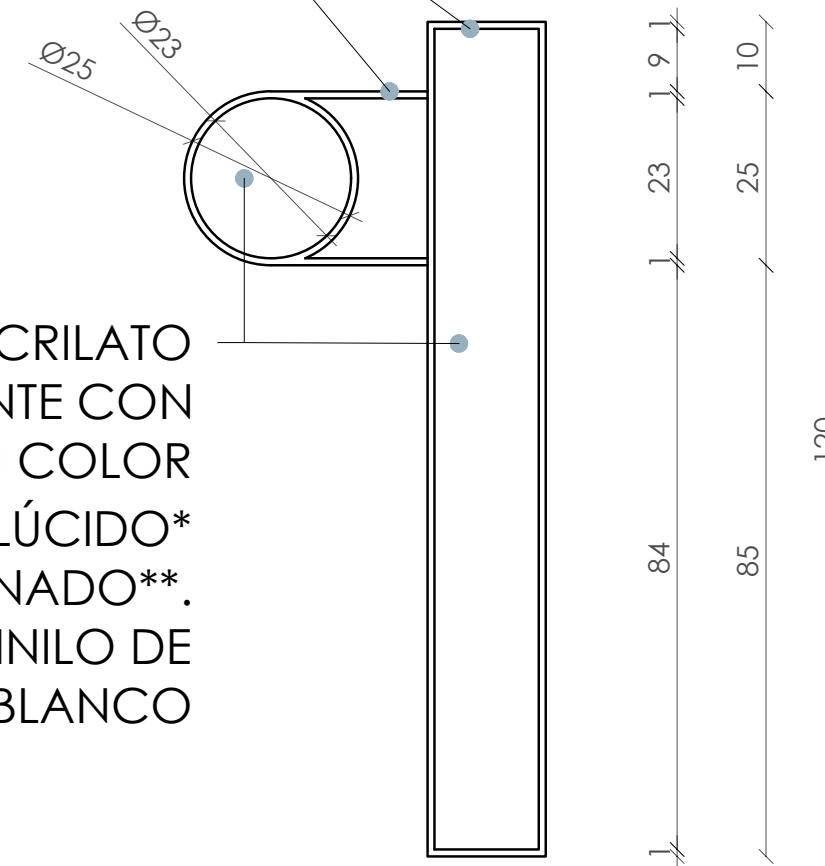

**RETROILUMINACIÓN CON
LUZ LED CON DIFUSOR

MARCO METÁLICO
ACABADO EN
BLANCO

METACRILATO
TRANSPARENTE CON
VINILO EN COLOR
TRASLÚCIDO*
RETROILUMINADO**.
TEXTOS EN VINILO DE
CORTE BLANCO

MARCO METÁLICO
ACABADO EN
BLANCO