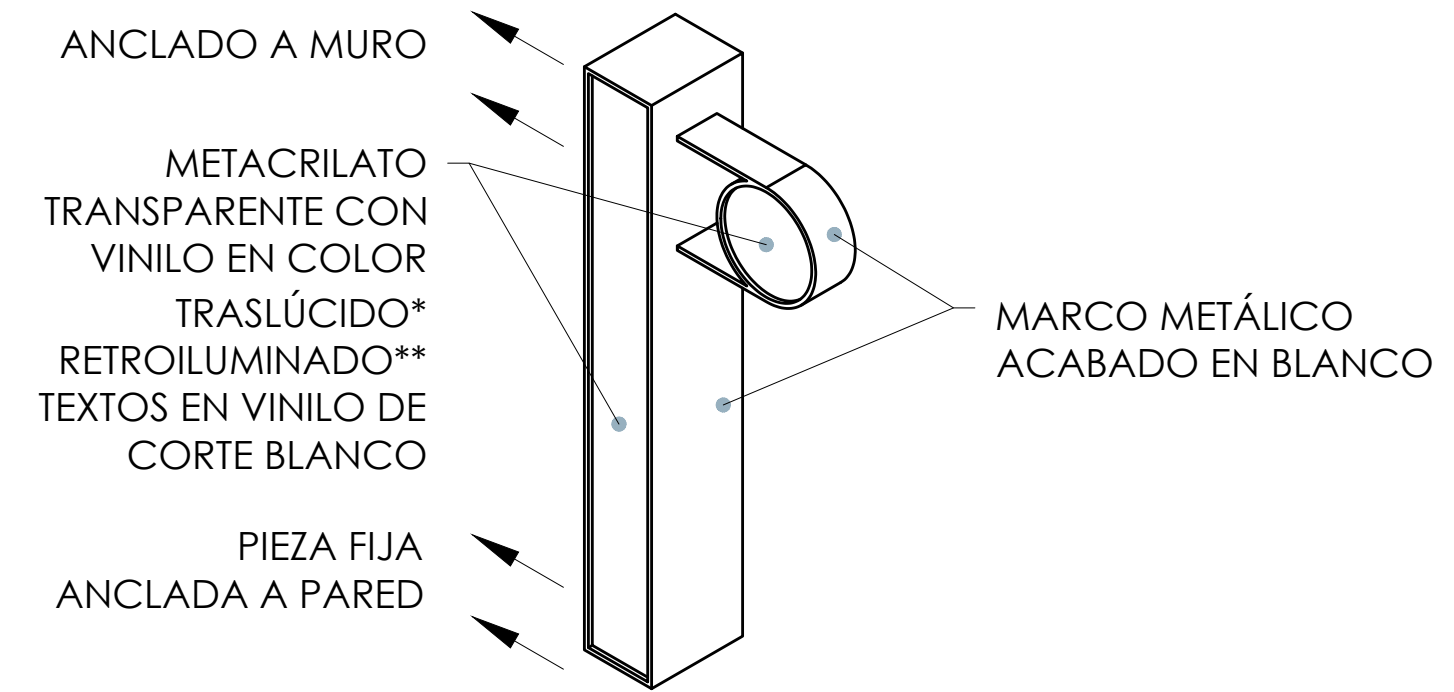

**RETROILUMINACIÓN POR
AMBAS CARAS CON LUZ LED
CON DIFUSOR