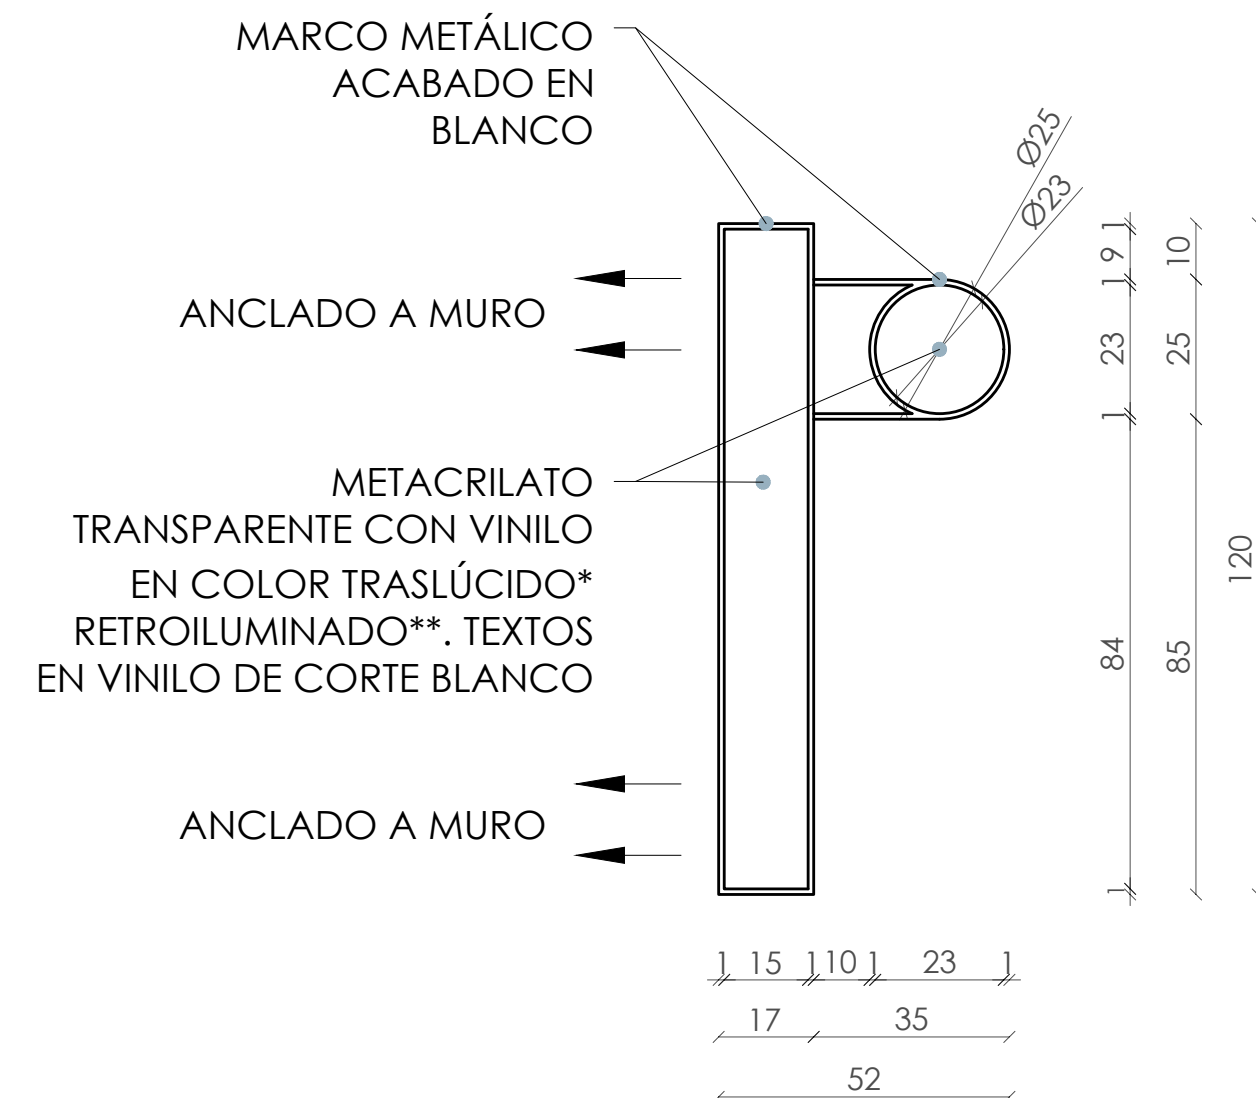

## 6. PASILLO

\*Img. de referencia

6A. SEÑALÉTICA AULAS  
(12 uds.)  
Rótulo de aprox.  
52 x 120 x 23 cm.

\*Vinilo traslúcido en  
12 colores diferentes

\*\*RETROILUMINACIÓN POR  
AMBAS CARAS CON LUZ LED  
CON DIFUSOR