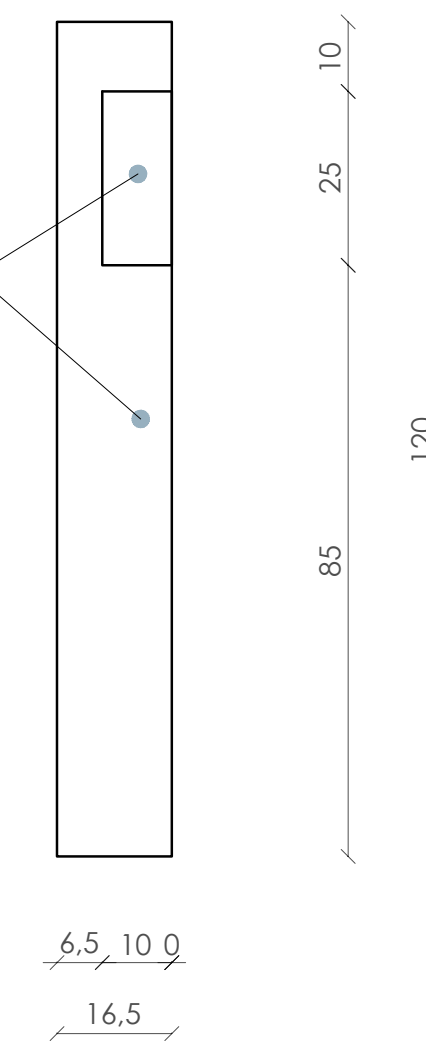

4. SEÑALÉTICA ESPACIO CV

*Img. de referencia

4A. SEÑALÉTICA
ESPACIO CV
Rótulo de aprox.
52 x 120 x 16,5 cm.

*Vinilo traslúcido
color azul

ANCLADO A MURO

ANCLADO A MURO

**RETROILUMINACIÓN CON
LUZ LED CON DIFUSOR

MARCO METÁLICO
ACABADO EN
BLANCO

METACRILATO
TRANSPARENTE CON
VINILO EN COLOR
TRASLÚCIDO*
RETROILUMINADO**.
TEXTOS EN VINILO DE
CORTE BLANCO

MARCO METÁLICO
ACABADO EN
BLANCO