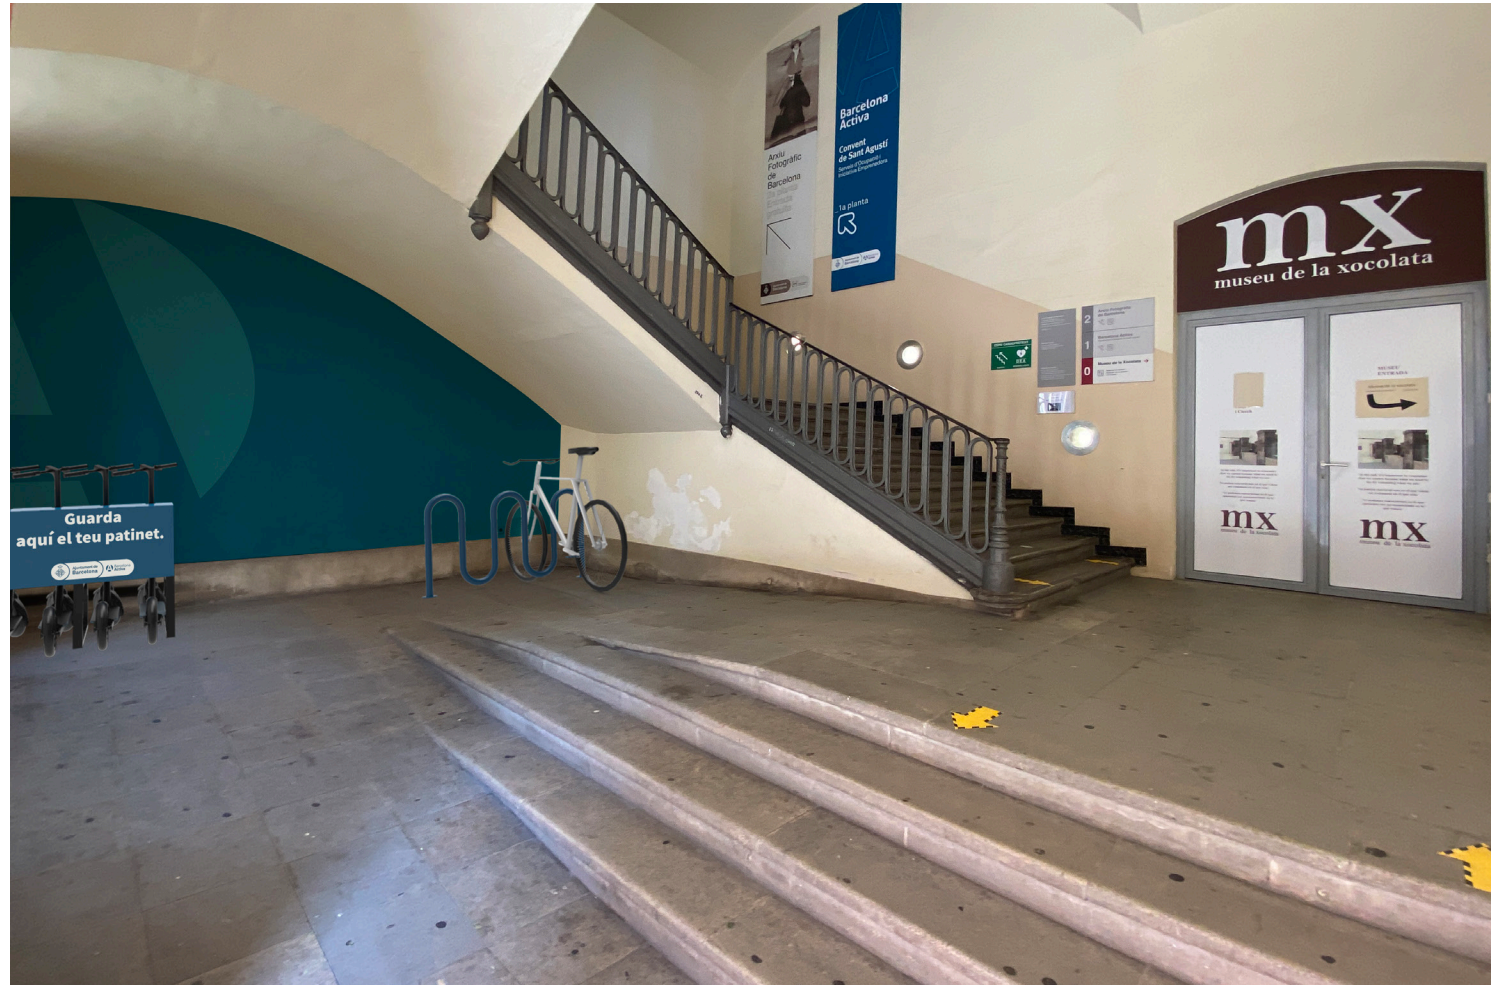

1. ENTRADA CONVENT

*Img. de referencia