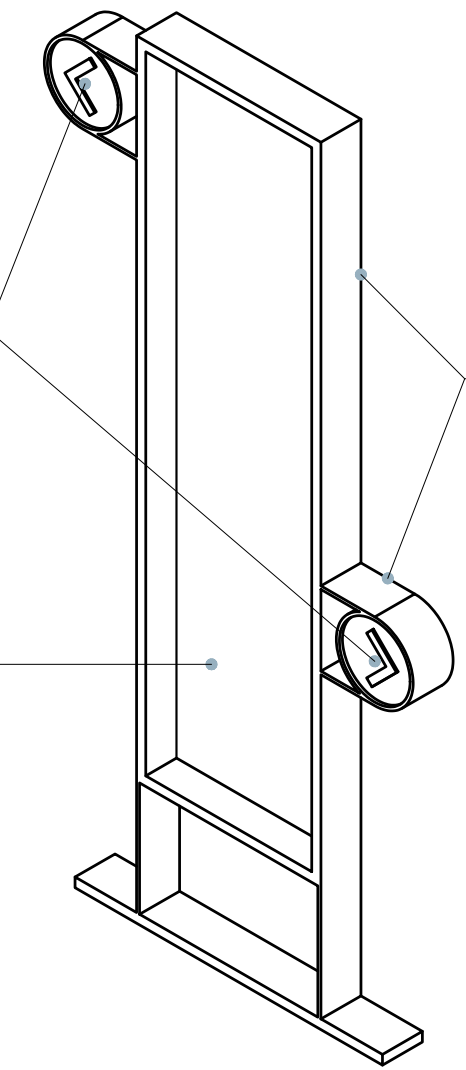

## 2. TÓTEM ENTRADA

\*Img. de referencia

2A. Rótulo de aprox.  
120 x 250 x 13 cm.

\*\*RETROILUMINACIÓN POR  
AMBAS CARAS CON LUZ LED  
CON DIFUSOR

PASTILLAS DE METACRILATO  
TRANSPARENTE CON VINOLO  
TRASLÚCIDO ROJO  
RETROILUMINADO\*\* Y FLECHAS  
EN VINOLO DE CORTE BLANCO

ESPACIO PARA PANTALLA

MARCO METÁLICO  
ACABADO EN  
BLANCO

### 3. MURO ENTRADA

\*Img. de referencia

3A. Corpóreo en MDF de 20 mm. de aprox. 180 x 50 cm.  
Azul: PANTONE 7469 C;  
Negro al 100%

3B. Luz neón de aprox. 47,5 x 58,2 cm.

3C. Rótulo de 50 cm. de diámetro x 10 cm. de profundidad con marco blanco de 20 mm. + frente de metacrilato transparente con vinilo rojo traslúcido retroiluminado. Texto en vinilo de corte blanco.

3D. Rótulos de 35 cm. de diámetro x 10 cm. de profundidad de marco blanco de 20 mm. + frente de metacrilato transparente con vinilo de color traslúcido retroiluminado. Textos en vinilo de corte blanco.