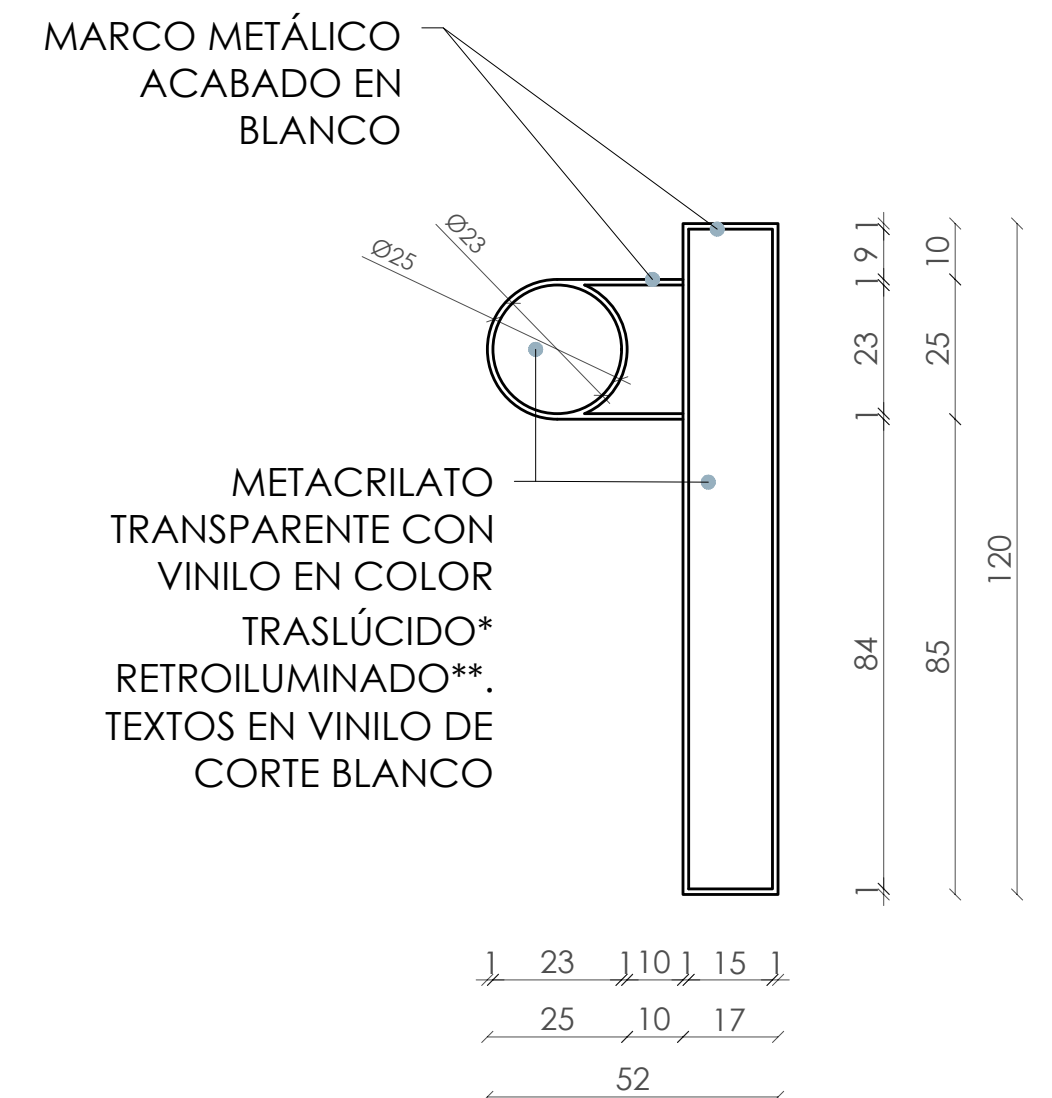

## 4. SEÑALÉTICA ESPACIO CV

\*Img. de referencia

4A. SEÑALÉTICA  
ESPACIO CV  
Rótulo de aprox.  
52 x 120 x 16,5 cm.

\*Vinilo traslúcido  
color azul

ANCLADO A MURO

ANCLADO A MURO

\*\*RETROILUMINACIÓN CON  
LUZ LED CON DIFUSOR

## 6. PASILLO

\*Img. de referencia

6A. SEÑALÉTICA AULAS  
(12 uds.)  
Rótulo de aprox.  
52 x 120 x 23 cm.

\*Vinilo traslúcido en  
12 colores diferentes

\*\*RETROILUMINACIÓN POR  
AMBAS CARAS CON LUZ LED  
CON DIFUSOR

## 8. POD

\*Img. de referencia

POD

Vinilo de corte blanco de aprox. 220 x 205 cm.

8A. Vinilo de  
corte de aprox.  
65 x 138 cm.

8B. Vinilo de  
corte de aprox.  
83 x 77 cm.

8C. Vinilo de  
corte de aprox.  
65 x 38 cm.

## 10. MURO COMPARTEIX

\*Img. de referencia

10A. Rótulo de aprox. 28,7 x 226 cm.  
con frente de metacrilato transparente y  
vinilo rojo traslúcido retroiluminado. →  
Texto en vinilo de corte blanco.

**JO COMPARTIEM...**