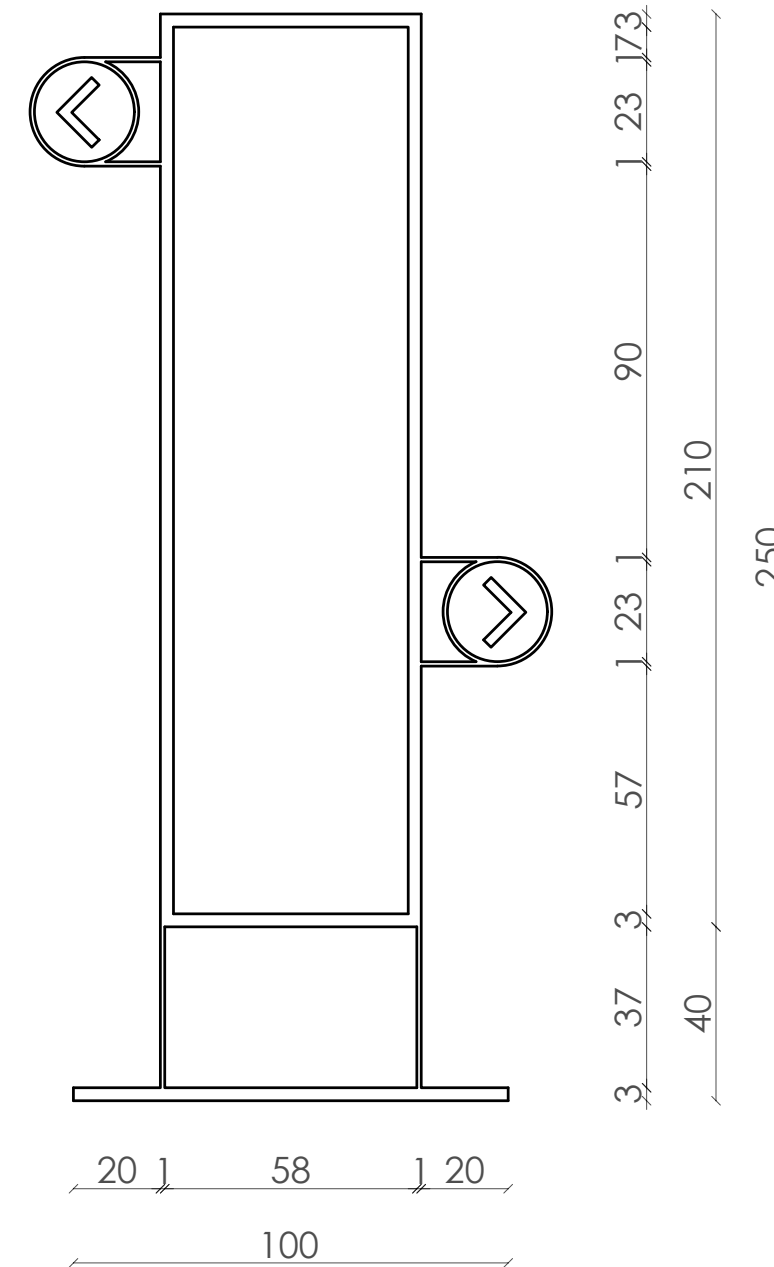

## 2. TÓTEM ENTRADA

\*Img. de referencia

2A. Rótulo de aprox.  
120 x 250 x 13 cm.

\*\*RETROILUMINACIÓN POR  
AMBAS CARAS CON LUZ LED  
CON DIFUSOR

PASTILLAS DE METACRILATO  
TRANSPARENTE CON VINOLO  
TRASLÚCIDO ROJO  
RETROILUMINADO\*\* Y FLECHAS  
EN VINOLO DE CORTE BLANCO

### 3. MURO ENTRADA

\*Img. de referencia

3A. Corpóreo en MDF de 20 mm. de aprox. 180 x 50 cm.  
Azul: PANTONE 7469 C;  
Negro al 100%

3B. Luz neón de aprox. 47,5 x 58,2 cm.

3C. Rótulo de 50 cm. de diámetro x 10 cm. de profundidad con marco blanco de 20 mm. + frente de metacrilato transparente con vinilo rojo traslúcido retroiluminado. Texto en vinilo de corte blanco.

3D. Rótulos de 35 cm. de diámetro x 10 cm. de profundidad de marco blanco de 20 mm. + frente de metacrilato transparente con vinilo de color traslúcido retroiluminado. Textos en vinilo de corte blanco.

## 4. SEÑALÉTICA ESPACIO CV

\*Img. de referencia

4A. SEÑALÉTICA  
ESPACIO CV  
Rótulo de aprox.  
52 x 120 x 16,5 cm.

\*Vinilo traslúcido  
color azul

ANCLADO A MURO

ANCLADO A MURO

\*\*RETROILUMINACIÓN CON  
LUZ LED CON DIFUSOR