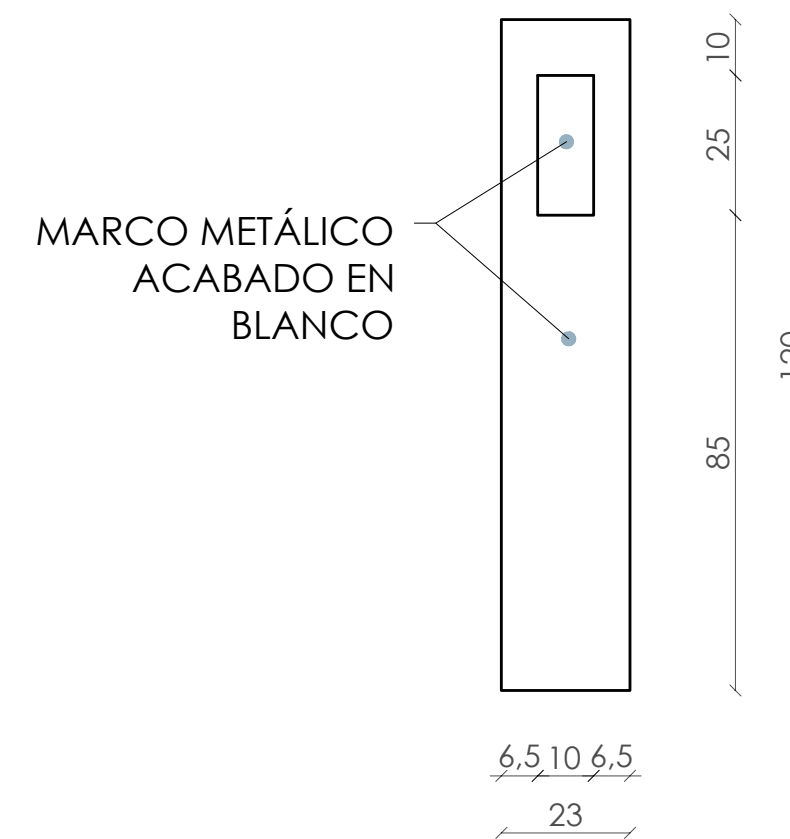

## 4. SEÑALÉTICA ESPACIO CV

\*Img. de referencia

4A. SEÑALÉTICA  
ESPACIO CV  
Rótulo de aprox.  
52 x 120 x 16,5 cm.

\*Vinilo traslúcido  
color azul

ANCLADO A MURO

ANCLADO A MURO

\*\*RETROILUMINACIÓN CON  
LUZ LED CON DIFUSOR

## 5. ESPACIO CV

\*Img. de referencia

5A. Dibón vinilado de  
aprox. 320 x 320 cm. →

## 6. PASILLO

\*Img. de referencia

6A. SEÑALÉTICA AULAS  
(12 uds.)  
Rótulo de aprox.  
52 x 120 x 23 cm.

\*Vinilo traslúcido en  
12 colores diferentes

\*\*RETROILUMINACIÓN POR  
AMBAS CARAS CON LUZ LED  
CON DIFUSOR

## 10. MURO COMPARTEIX

\*Img. de referencia

10A. Rótulo de aprox. 28,7 x 226 cm.  
con frente de metacrilato transparente y  
vinilo rojo traslúcido retroiluminado. →  
Texto en vinilo de corte blanco.

**JO COMPARTIEM...**