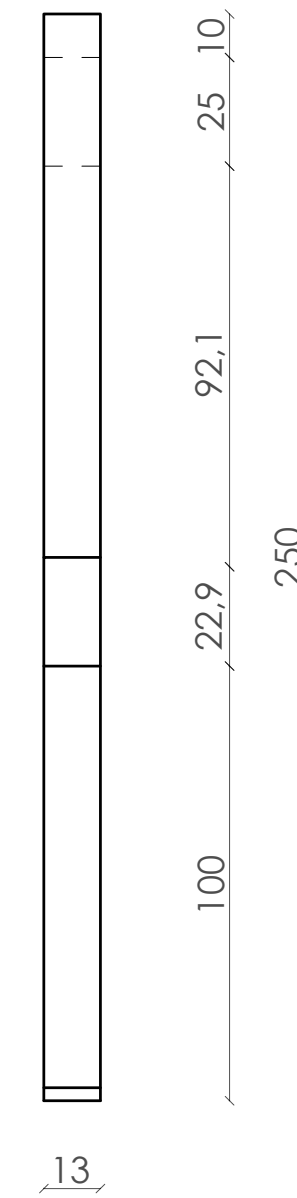

## 2. TÓTEM ENTRADA

\*Img. de referencia

2A. Rótulo de aprox.  
120 x 250 x 13 cm.

\*\*RETROILUMINACIÓN POR  
AMBAS CARAS CON LUZ LED  
CON DIFUSOR

PASTILLAS DE METACRILATO  
TRANSPARENTE CON VINOLO  
TRASLÚCIDO ROJO  
RETROILUMINADO\*\* Y FLECHAS  
EN VINOLO DE CORTE BLANCO

### 3. MURO ENTRADA

\*Img. de referencia

3A. Corpóreo en MDF de 20 mm. de aprox. 180 x 50 cm.  
Azul: PANTONE 7469 C;  
Negro al 100%

3B. Luz neón de aprox. 47,5 x 58,2 cm.

3C. Rótulo de 50 cm. de diámetro x 10 cm. de profundidad con marco blanco de 20 mm. + frente de metacrilato transparente con vinilo rojo traslúcido retroiluminado. Texto en vinilo de corte blanco.

3D. Rótulos de 35 cm. de diámetro x 10 cm. de profundidad de marco blanco de 20 mm. + frente de metacrilato transparente con vinilo de color traslúcido retroiluminado. Textos en vinilo de corte blanco.

## 8. POD

\*Img. de referencia

POD

Vinilo de corte blanco de aprox. 220 x 205 cm.

8A. Vinilo de  
corte de aprox.  
65 x 138 cm.

8B. Vinilo de  
corte de aprox.  
83 x 77 cm.

8C. Vinilo de  
corte de aprox.  
65 x 38 cm.