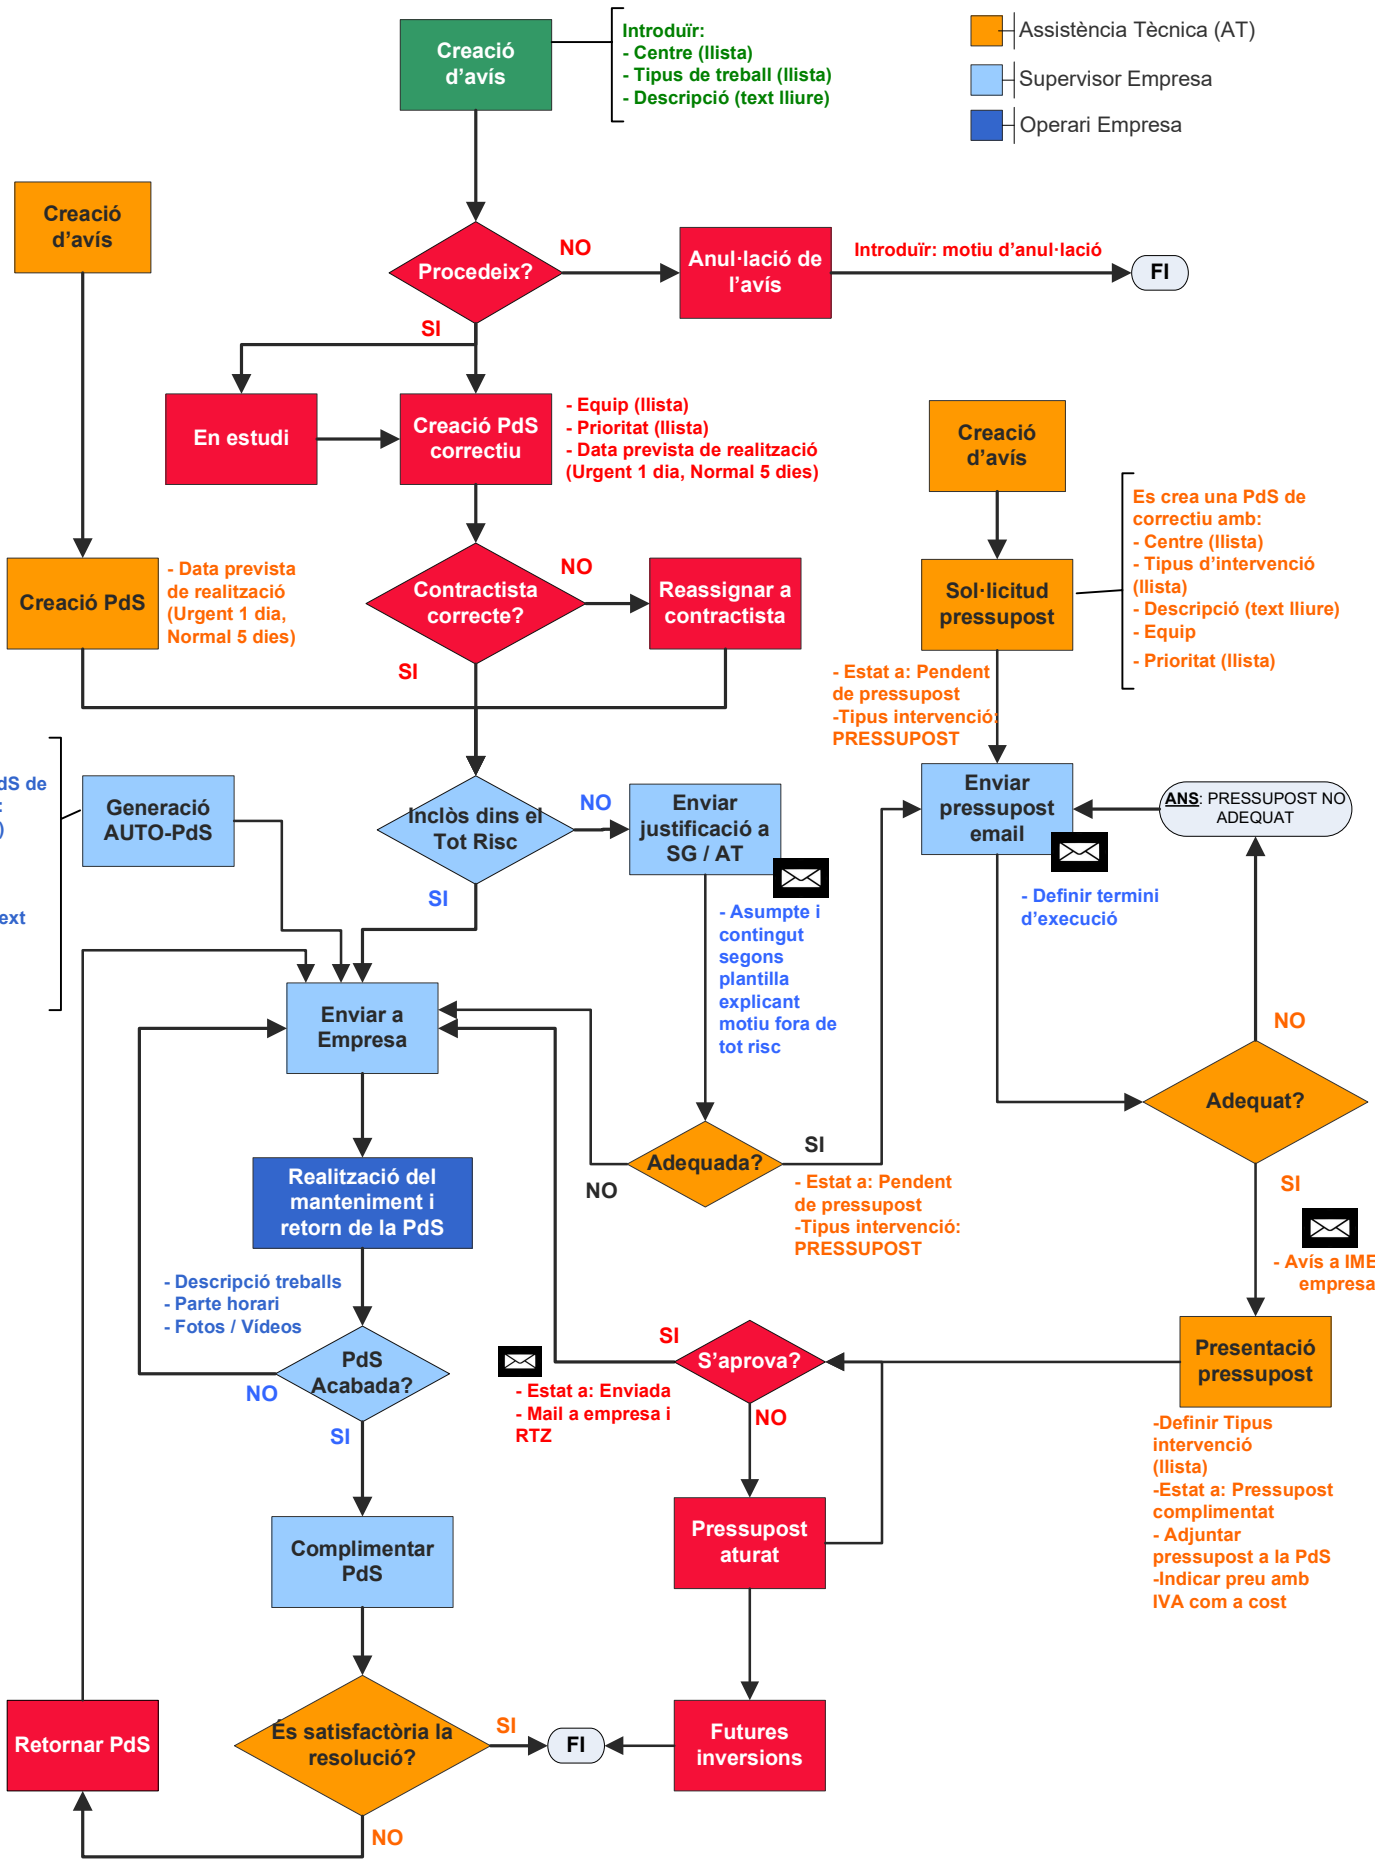

Cicle de vida de la PdS (Petició de Servei)

Manteniments Correctius

- Usuari (Centre, SG, AT,...)
- Serveis Generals IMEB (SG)
- Assistència Tècnica (AT)
- Supervisor Empresa
- Operari Empresa

Aquest document és una còpia autèntica. L'Ajuntament de Barcelona custodia el document i les signatures originals.

Cicle de vida de la PdS (Petició de Servei)

Manteniments Preventius / Conductius

-  Serveis Generals IMEB (SG)
-  Supervisor Empresa
-  Operari Empresa