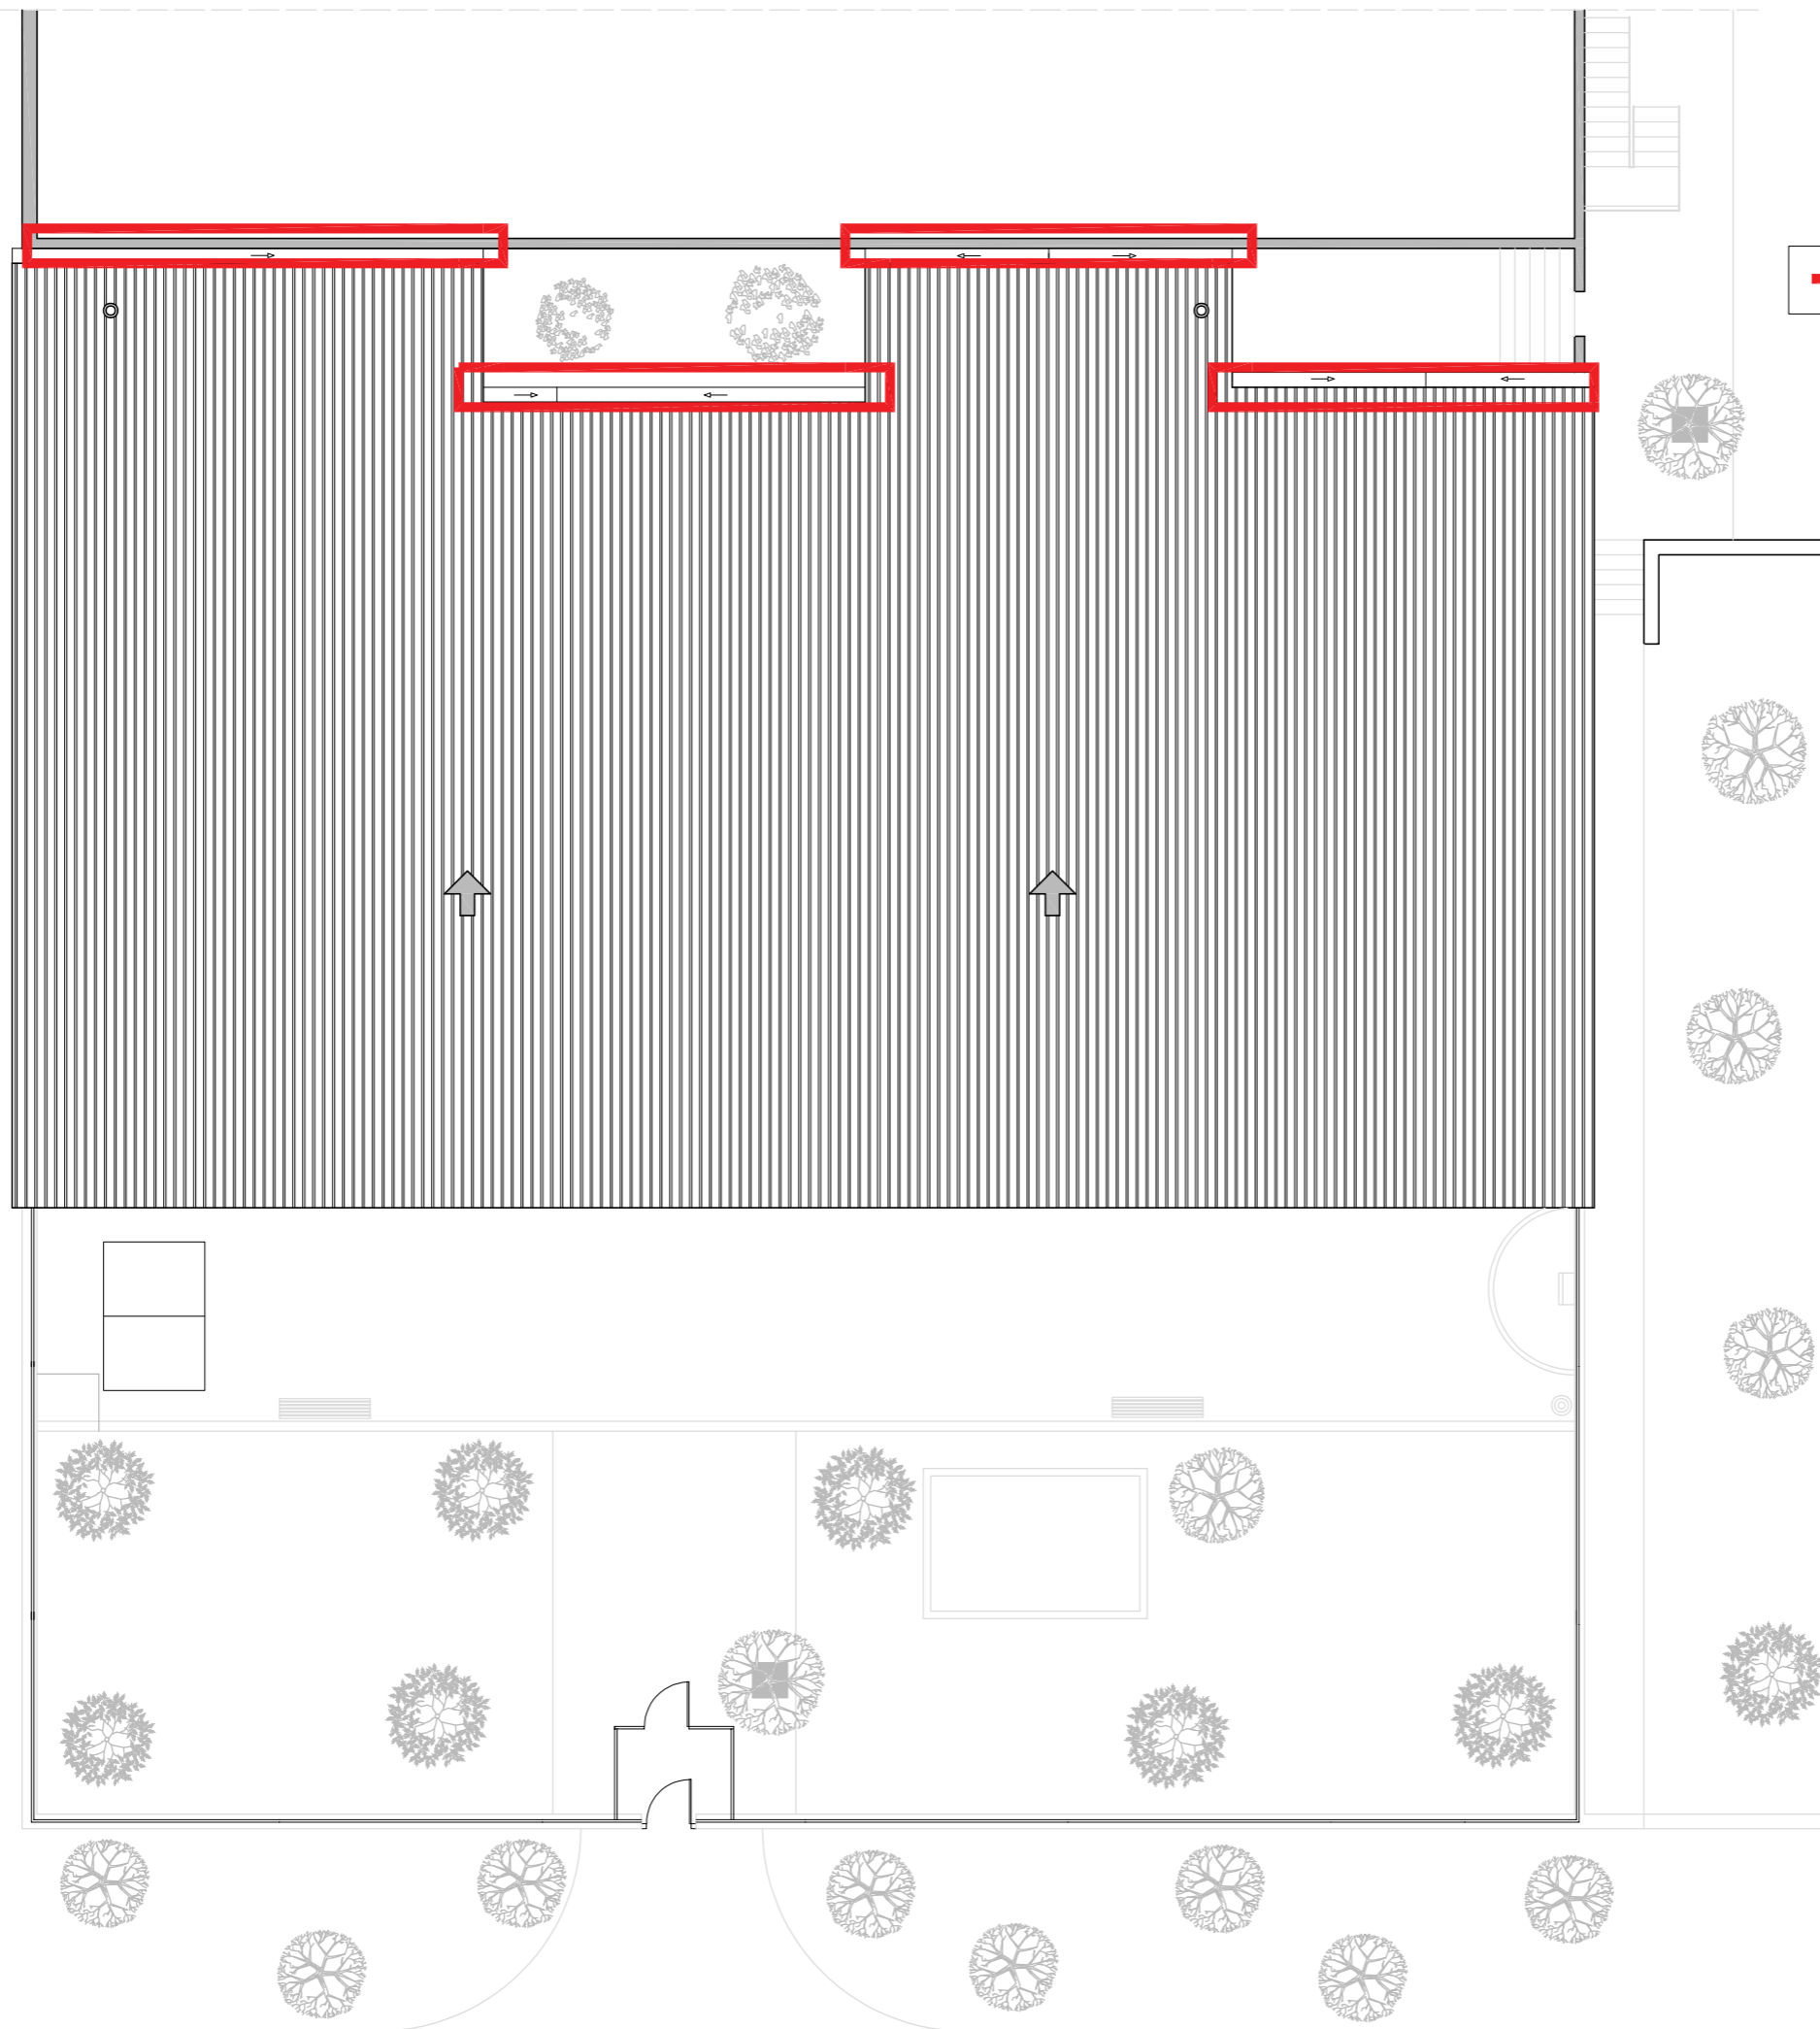

ZONA D'ACTUACIÓ