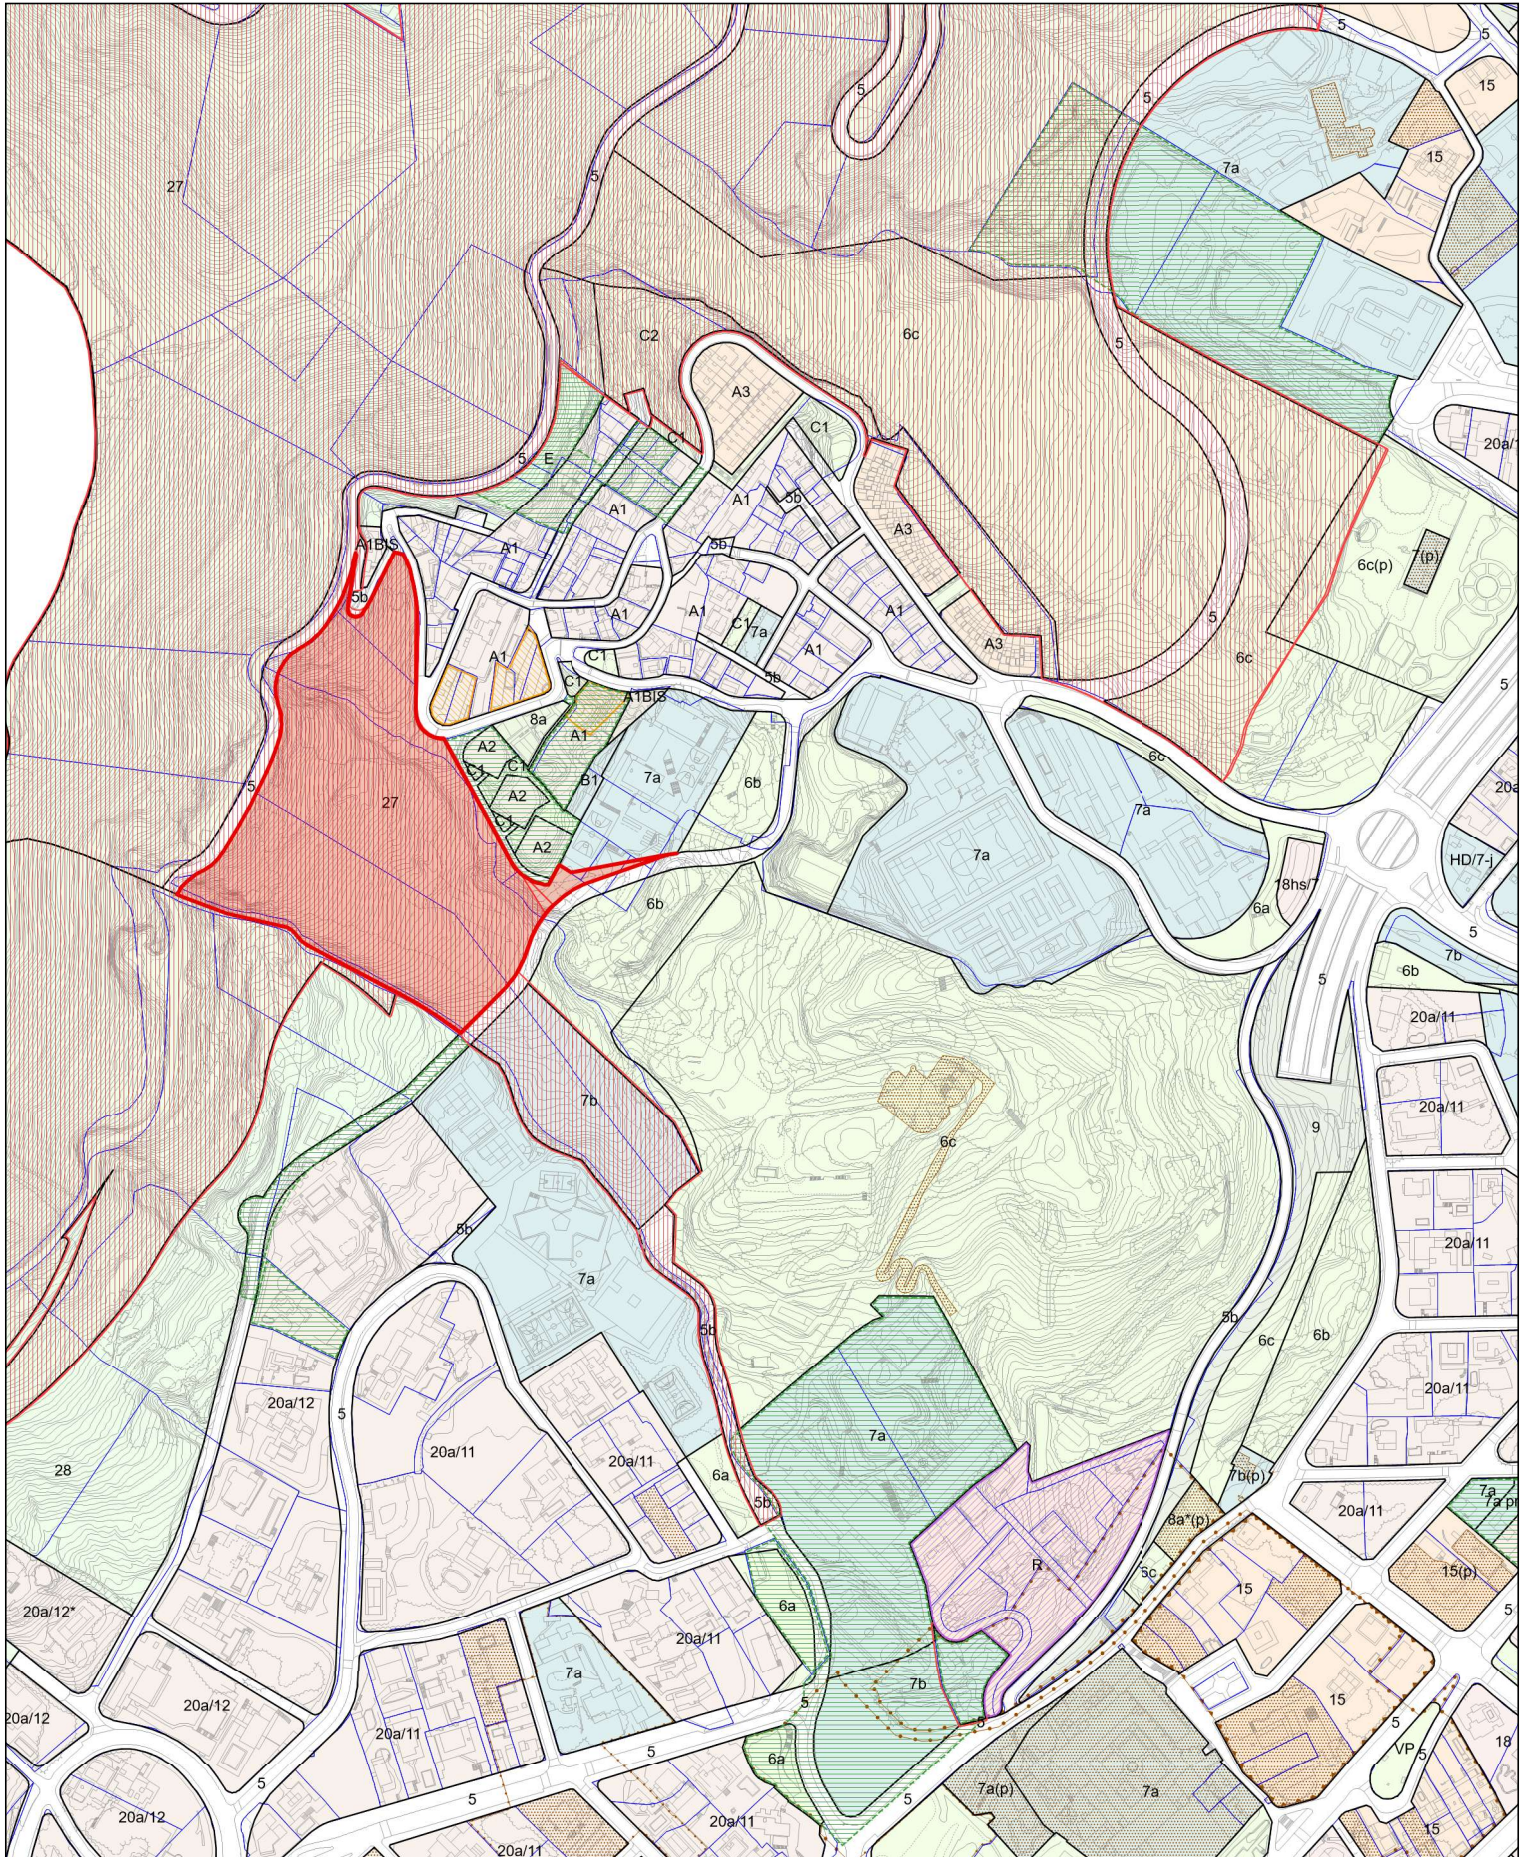

Qualificació 27 (B040443)
Parcs forestal de conservació

100m

Escala: 1:5.000
Data: 10/02/2022