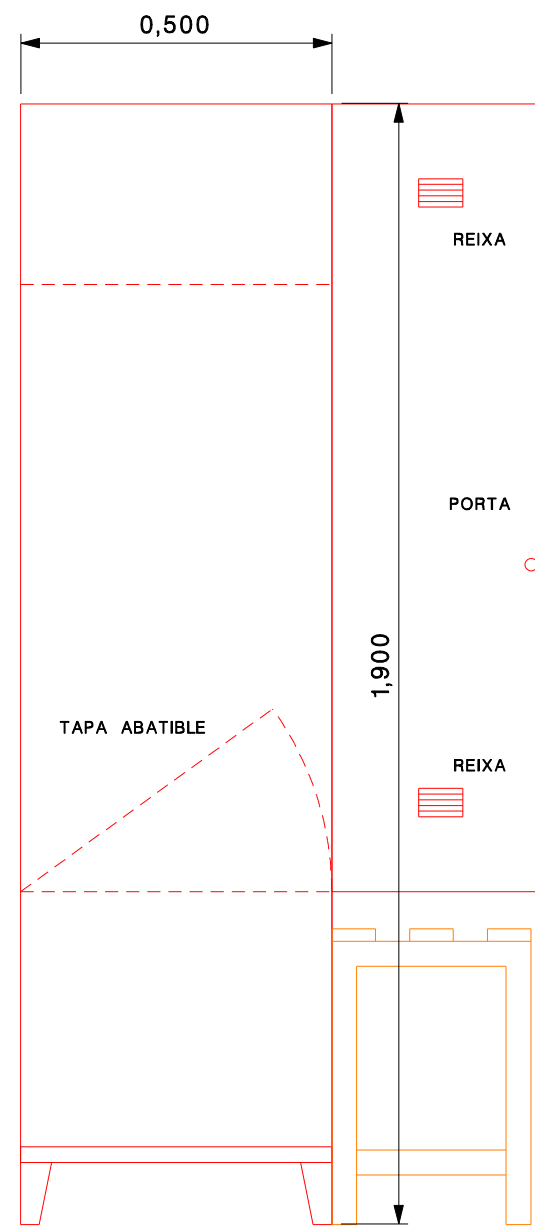

ALÇAT FRONTAL EXTERIOR

ALÇAT LATERAL EXTERIOR

ALÇAT FRONTAL INTERIOR

PLANTA

ARMARI TAQUILLA DE 70CM AMB BANC

Parcs i Jardins

ALÇAT FRONTAL INTERIOR

ALÇAT LATERAL EXTERIOR

PERSPECTIVA

PLANTA

ARMARI TAQUILLA AV45/I ESP. POTES

Parcs i Jardins