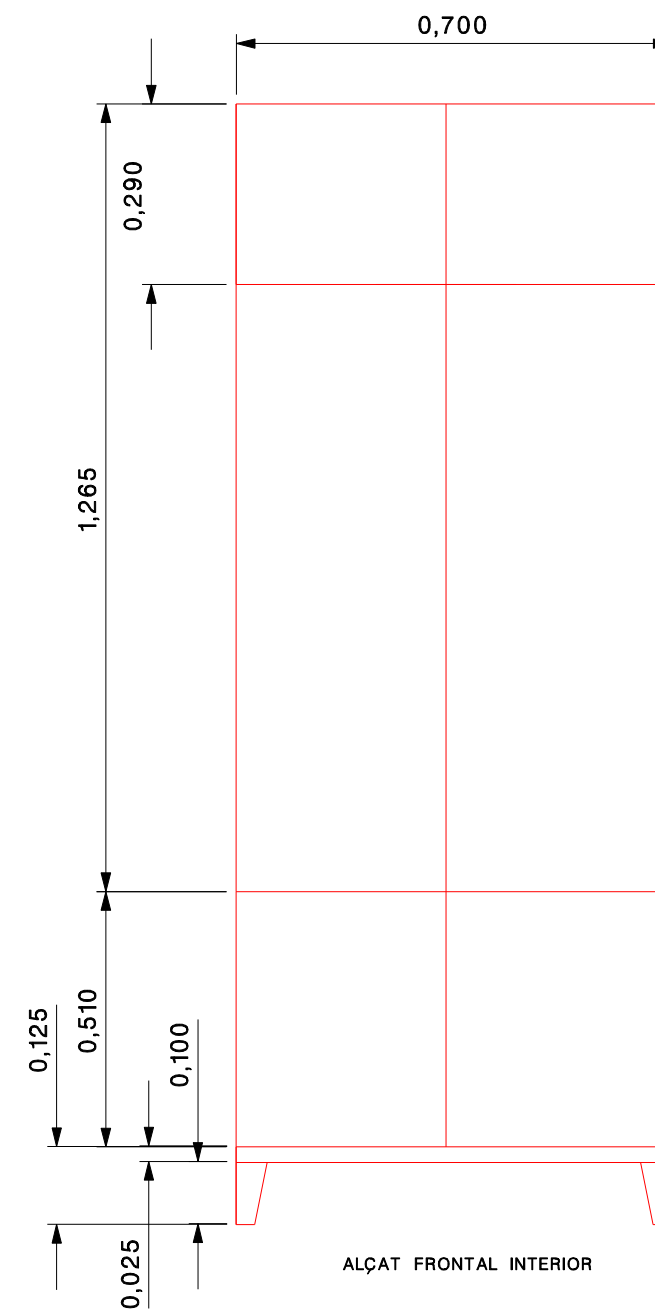

ALÇAT FRONTAL EXTERIOR

ALÇAT LATERAL EXTERIOR

ALÇAT FRONTAL INTERIOR

PLANTA

ARMARI TAQUILLA DE 70CM AMB BANC

Parcs i Jardins

ALÇAT FRONTAL INTERIOR

ALÇAT LATERAL EXTERIOR

PERSPECTIVA

PLANTA

ARMARI TAQUILLA AV45/I ESP. POTES

Parcs i Jardins