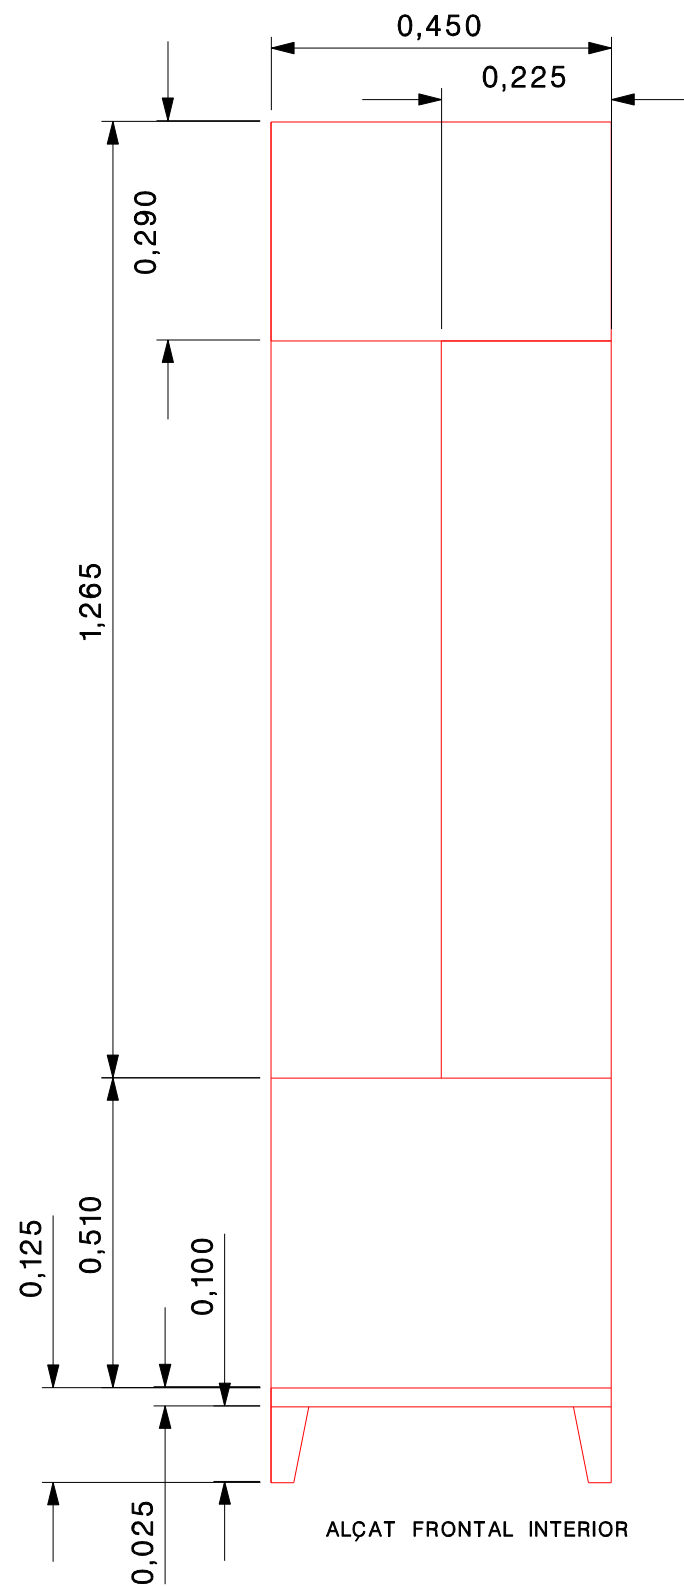

ALÇAT FRONTAL EXTERIOR

ALÇAT LATERAL EXTERIOR

ALÇAT FRONTAL INTERIOR

PLANTA

ARMARI TAQUILLA DE 70CM AMB BANC

Parcs i Jardins

ALÇAT FRONTAL INTERIOR

ALÇAT LATERAL EXTERIOR

PERSPECTIVA

PLANTA

ARMARI TAQUILLA AV45/I ESP. POTES

Parcs i Jardins