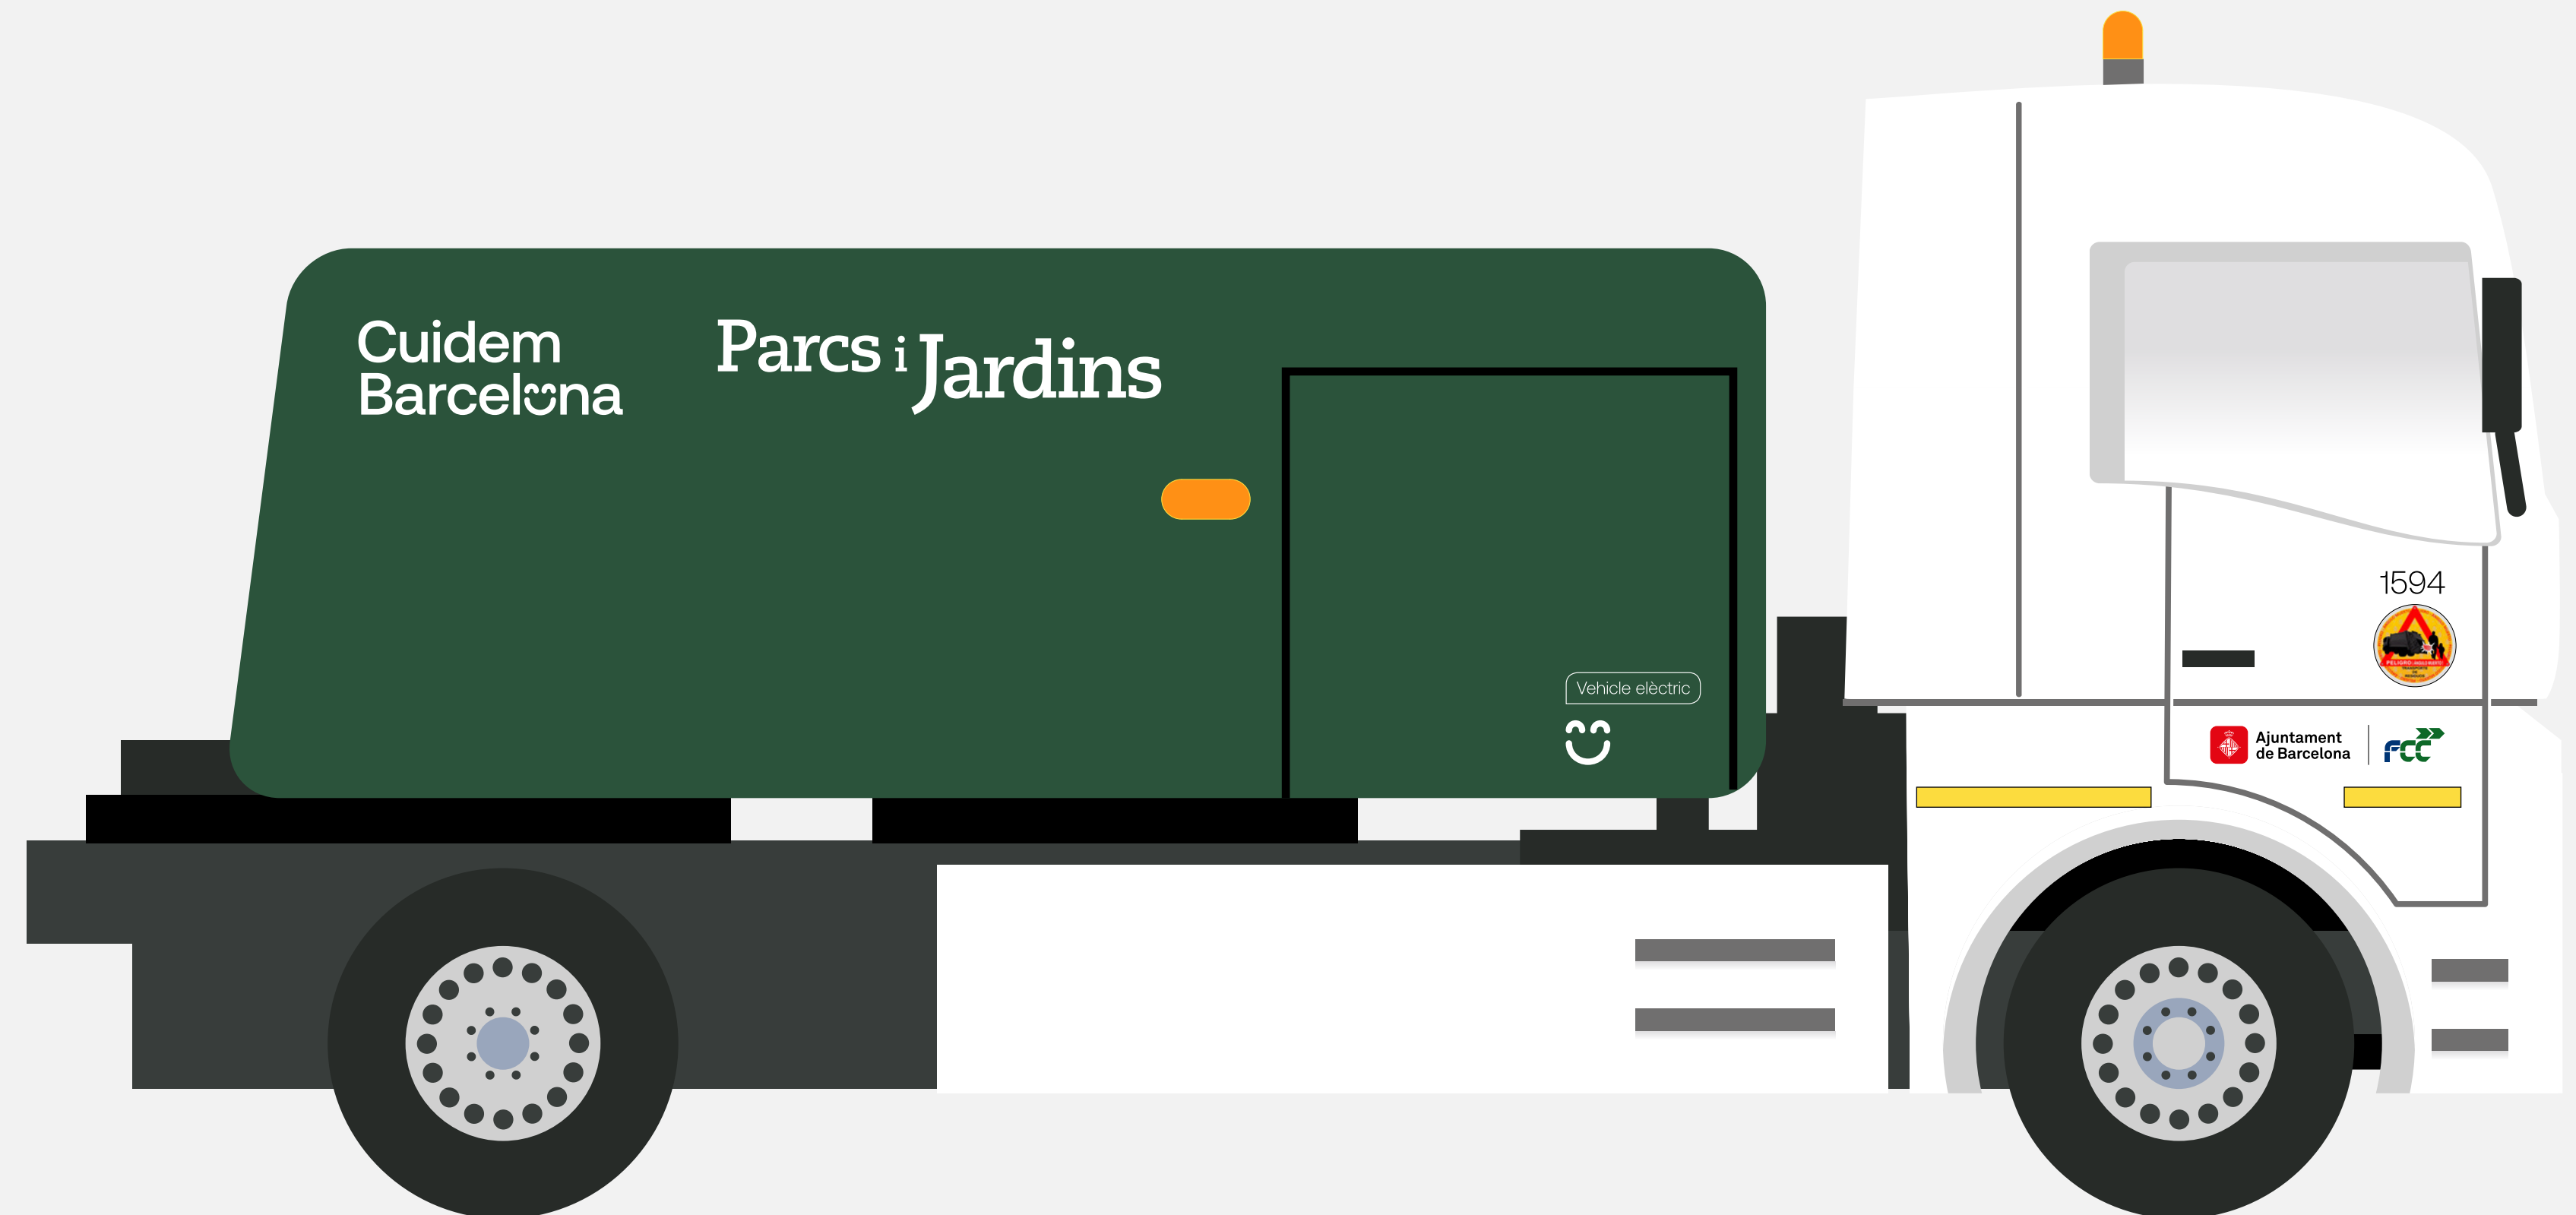

Vehicles

Models

Camió cisterna dipòsit 4000L

Llarg

330 cm

Diàmetre

186 cm

■ RAL 6028

El disseny de les mesures de seguretat son orientatives i cal consultar la normativa vigent per cada model de vehicle. Consulteu l'Annex adjunt.