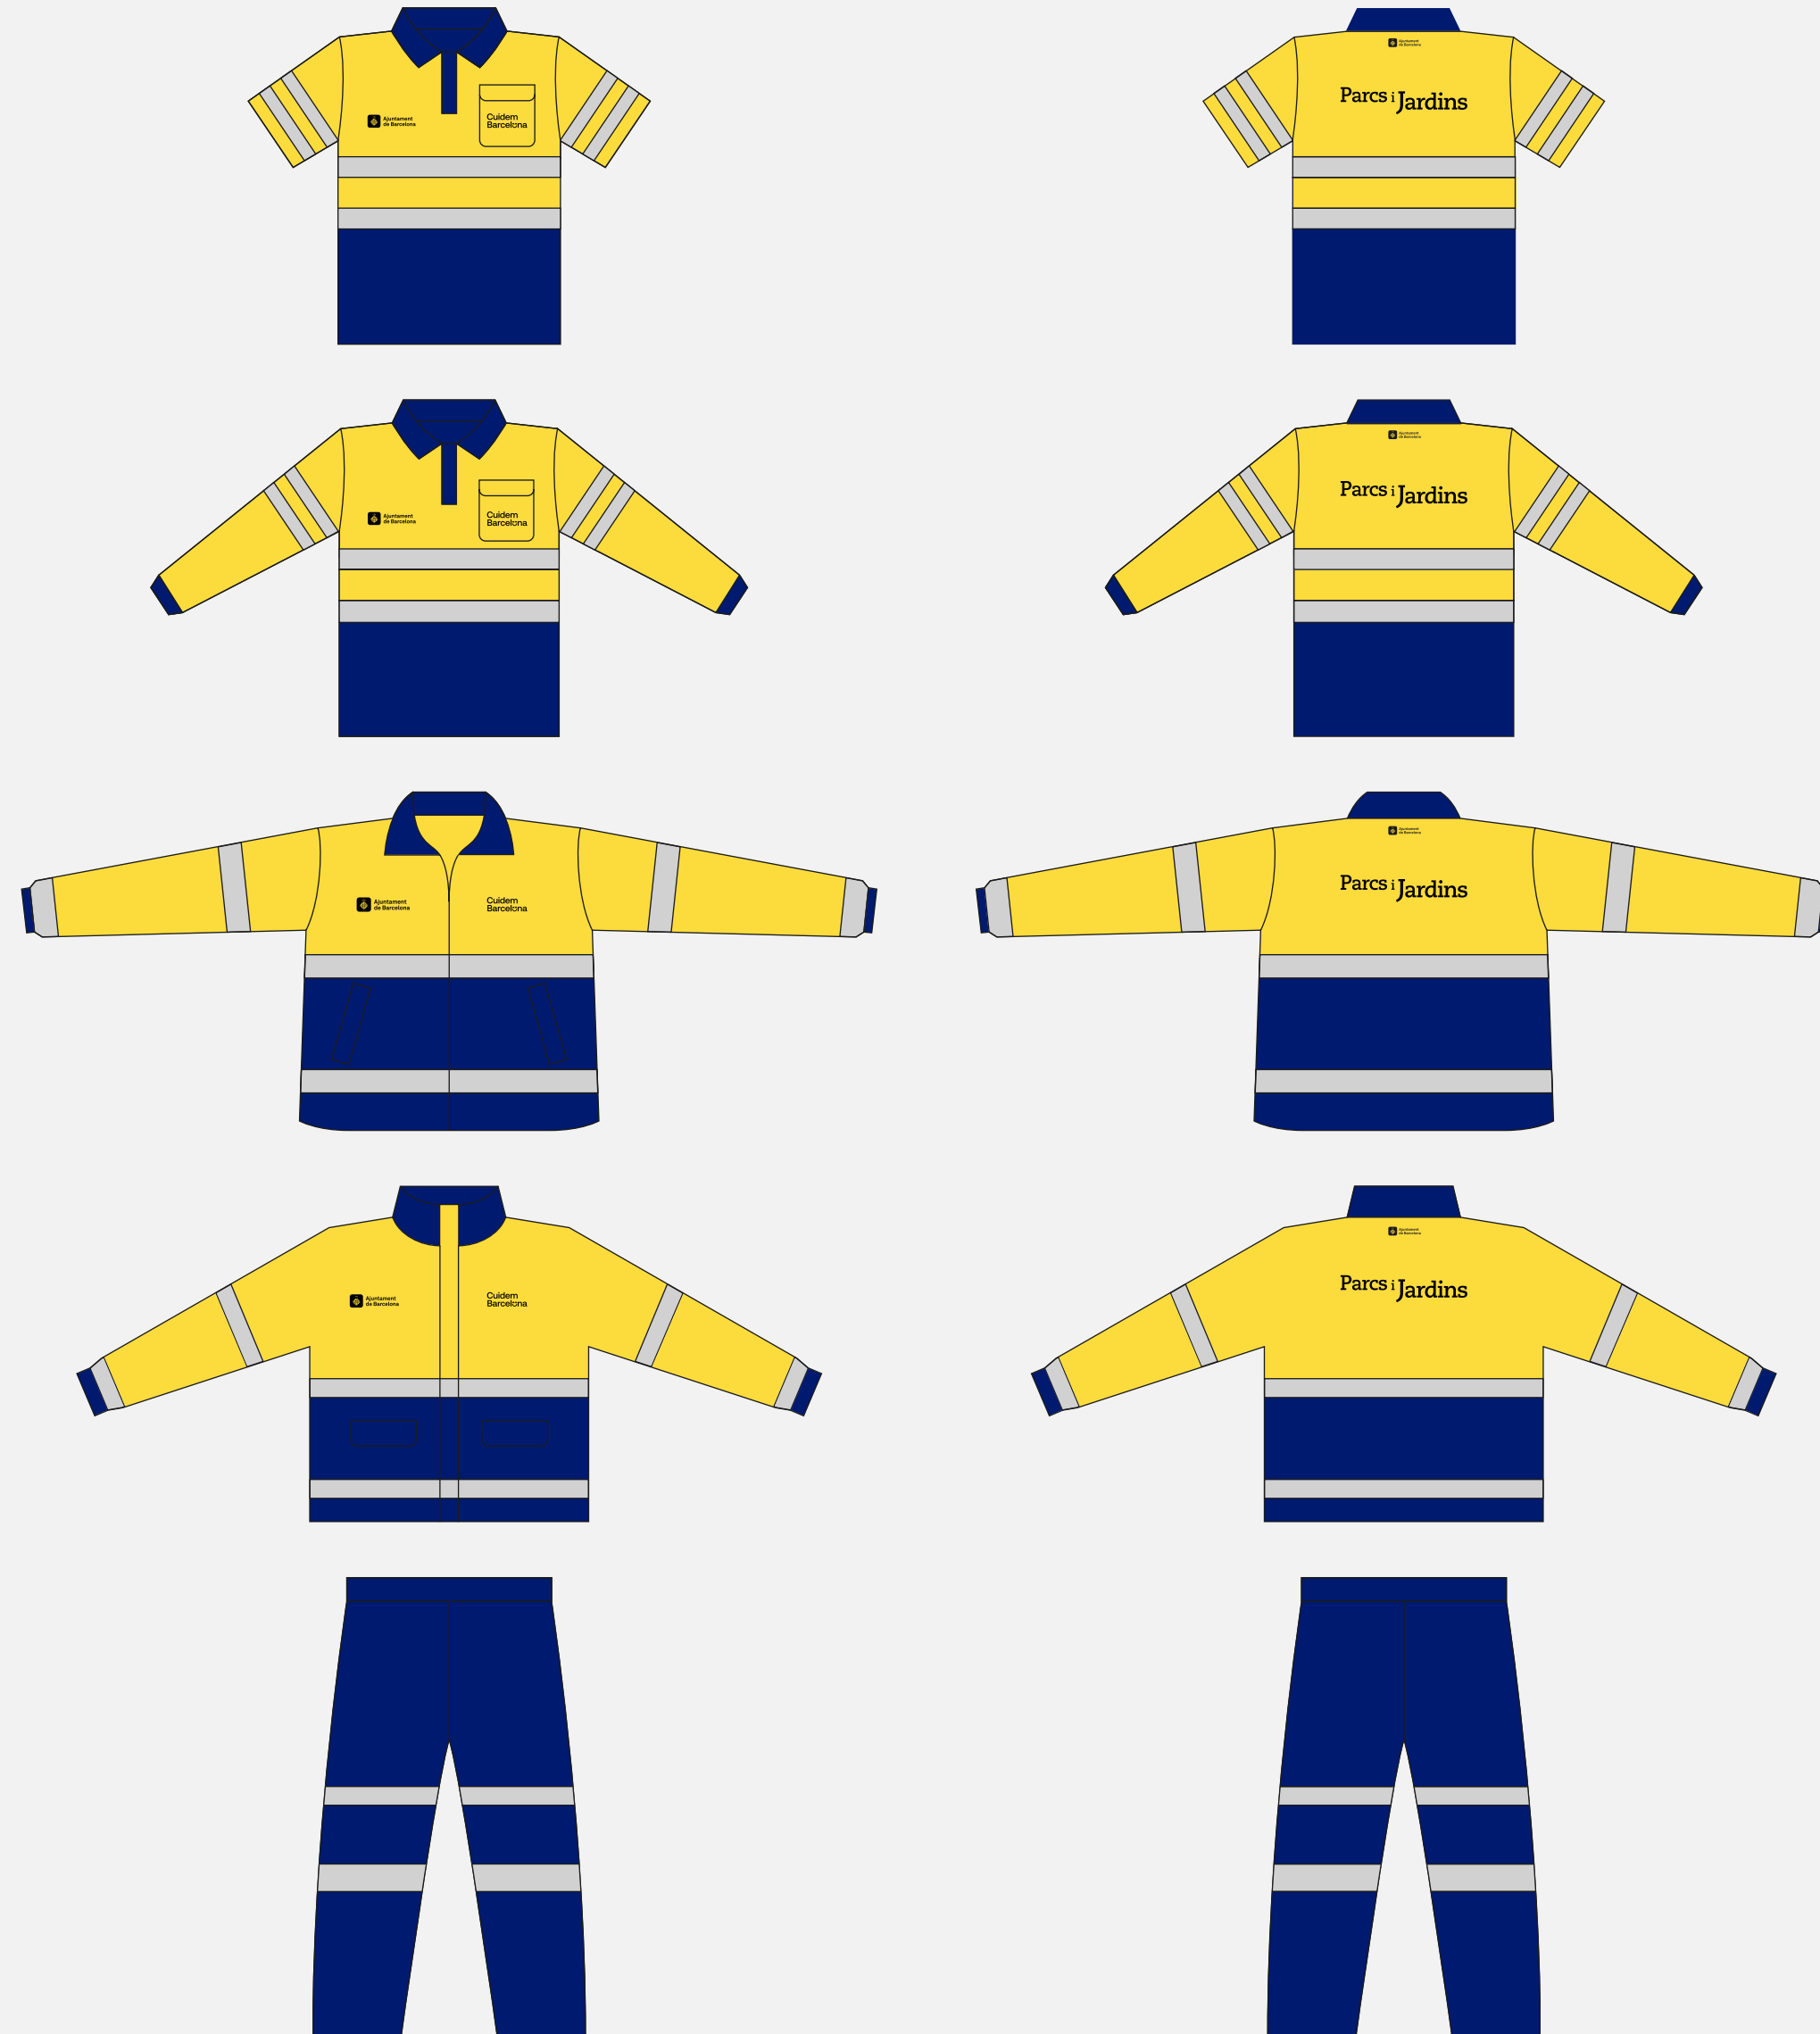

Vestuari

Vestuari dels mecànics de Parcs i Jardins

En la part frontal incorpora els logotips de Cuidem Barcelona i de l'Ajuntament de Barcelona i, centrat en la part posterior, el logotip de Parcs i Jardins.

Classe 2: Nivell de protecció intermedi. Requerit per a persones que treballin en carreteres o bé conductors de vehicles de repartiment. Ha d'incorporar un mínim de 0,50 m² material de fons i 0,13 m² de material retro-reflector (2,60 metres de cinta reflectora de 5 cm d'amplària). El groc és d'Alta Visibilitat en compliment de la EN 20471.

- PANTONE 661 C
- PANTONE BLACK C

Els logotips de la marca s'imprimiran en vinil tèxtil negre.

Seguretat de la classe 2