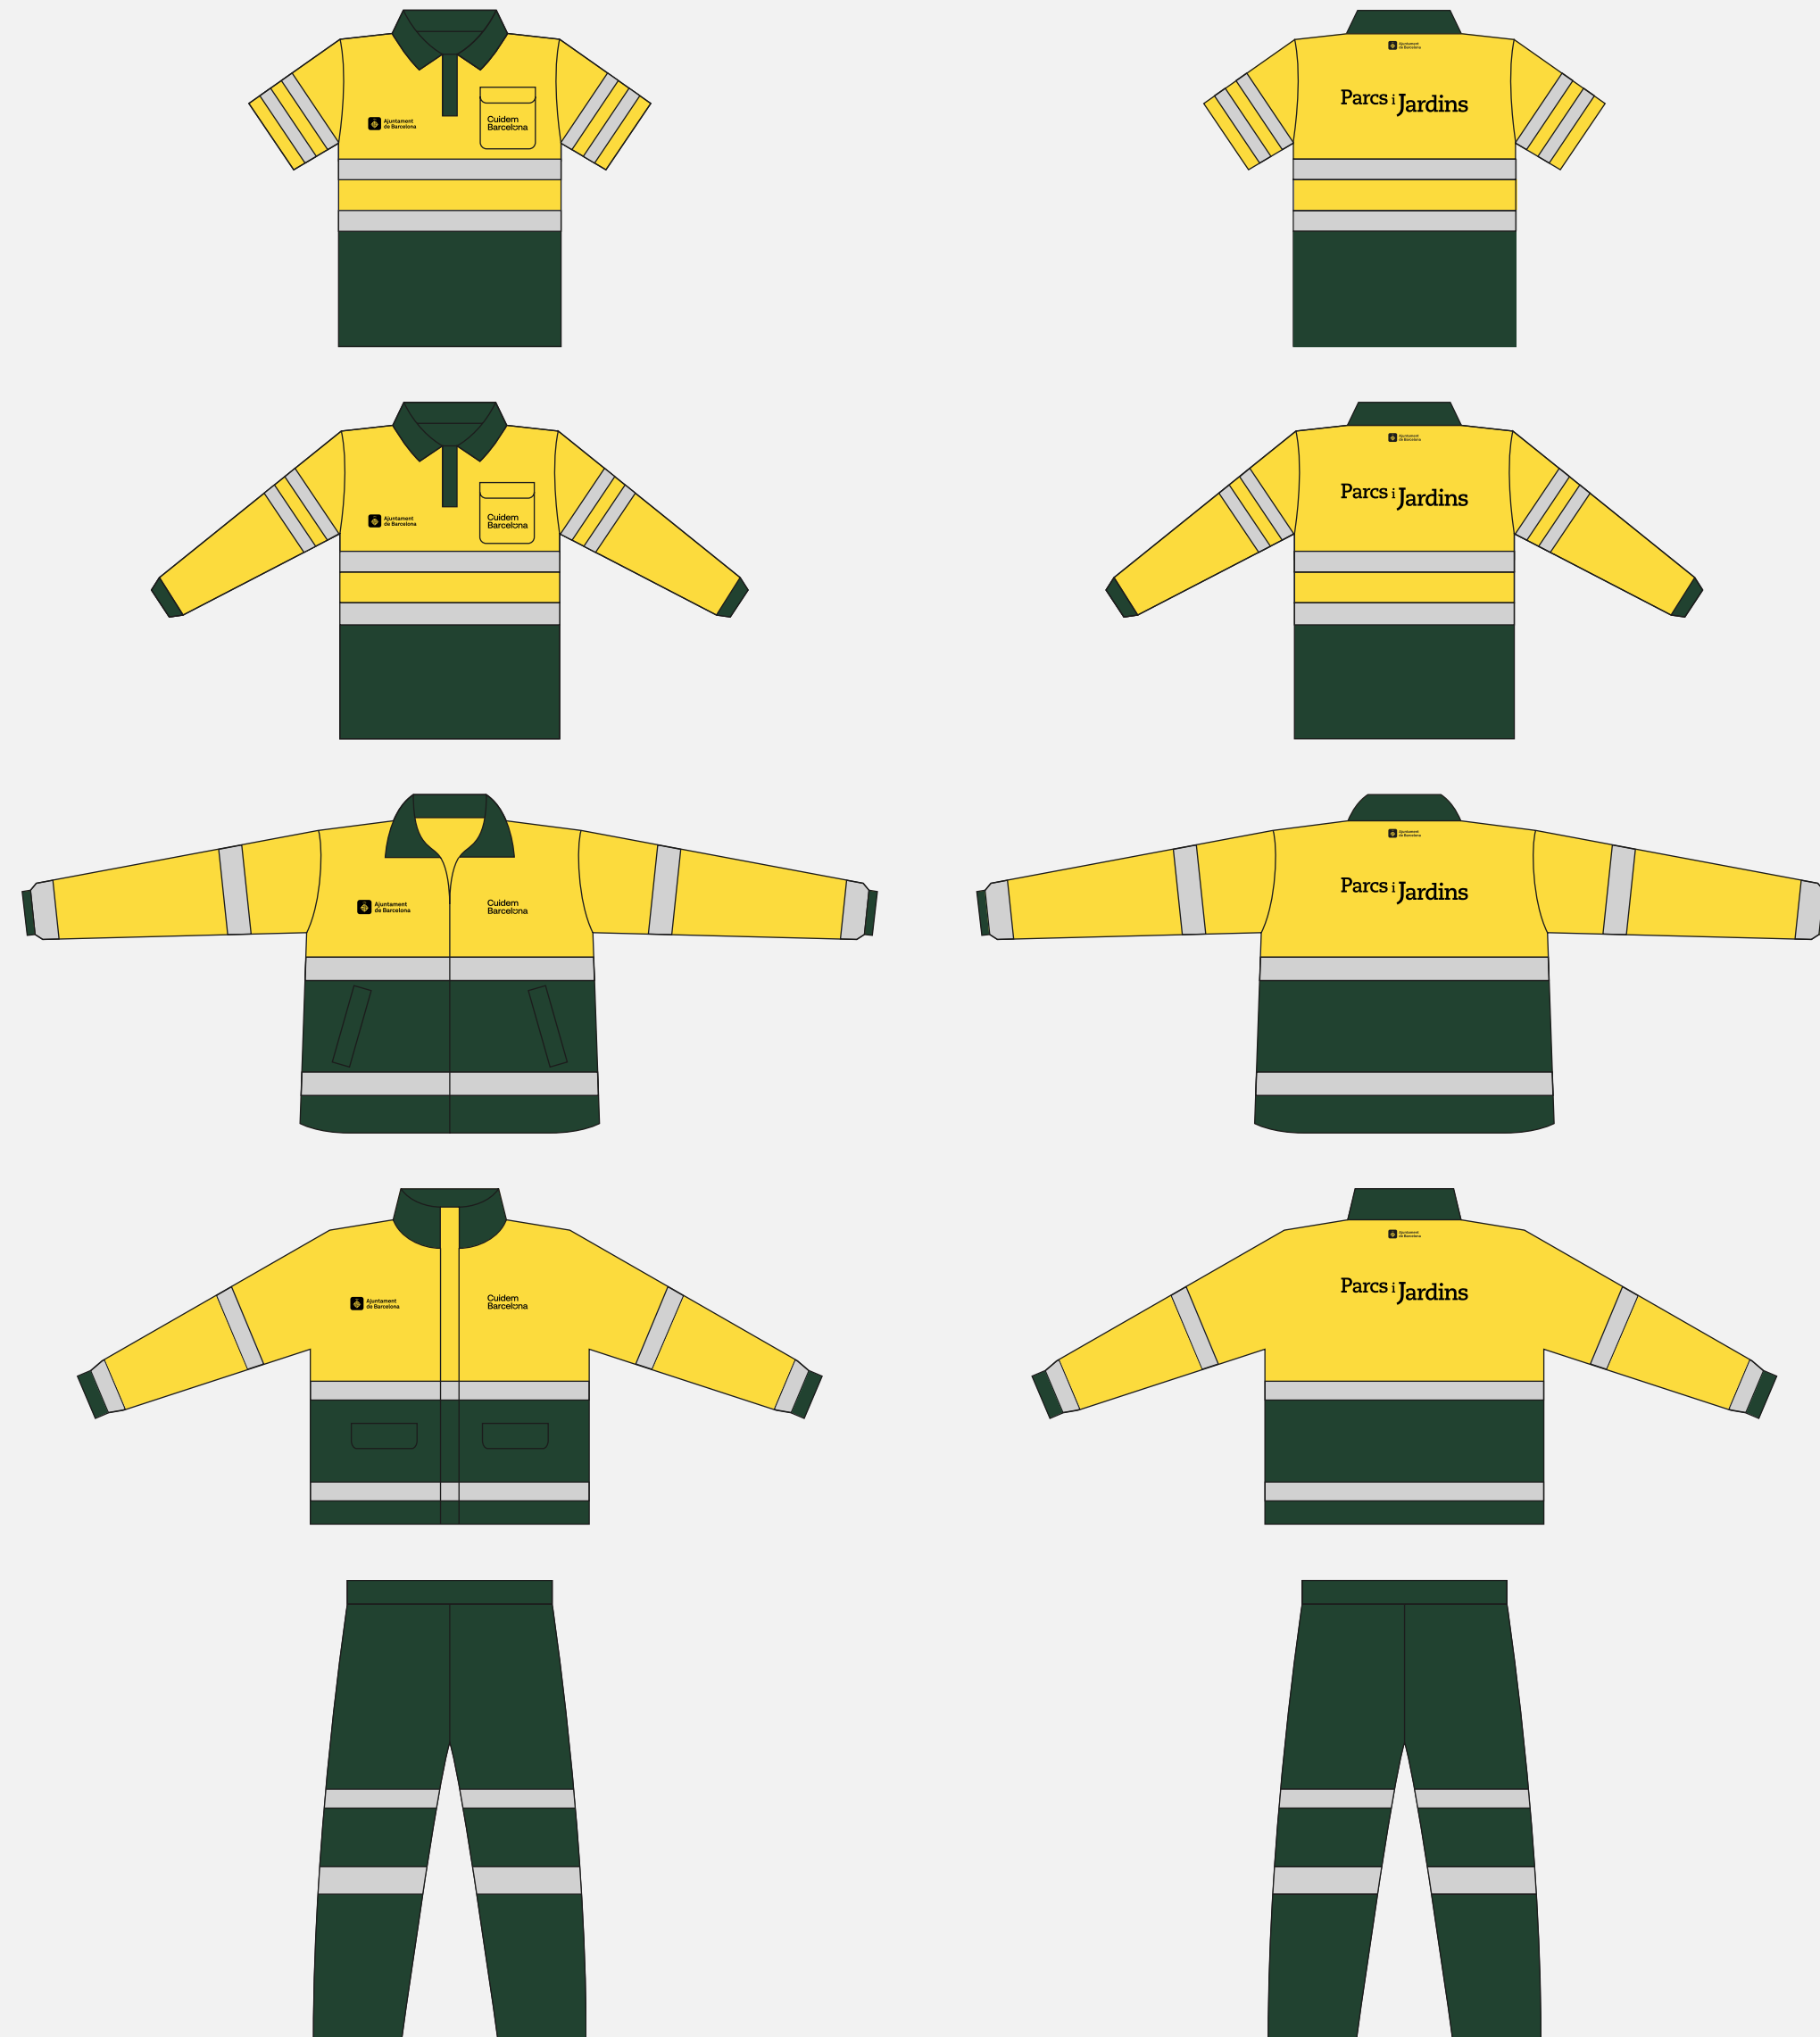

Vestuari

Vestuari dels treballadors de Parcs i Jardins

En la part frontal incorpora els logotips de Cuidem Barcelona i de l'Ajuntament de Barcelona i, centrat en la part posterior, el logotip de Parcs i Jardins.

Classe 2: Nivell de protecció intermedi. Requerit per a persones que treballin en carreteres o bé conductors de vehicles de repartiment. Ha d'incorporar un mínim de 0,50 m² material de fons i 0,13 m² de material retro-reflector (2,60 metres de cinta reflectora de 5 cm d'amplària). El groc és d'Alta Visibilitat en compliment de la EN 20471.

- PANTONE 2411 C
- PANTONE BLACK C

Els logotips de la marca s'imprimiran en vinil tèxtil negre.

Seguretat de la classe 2