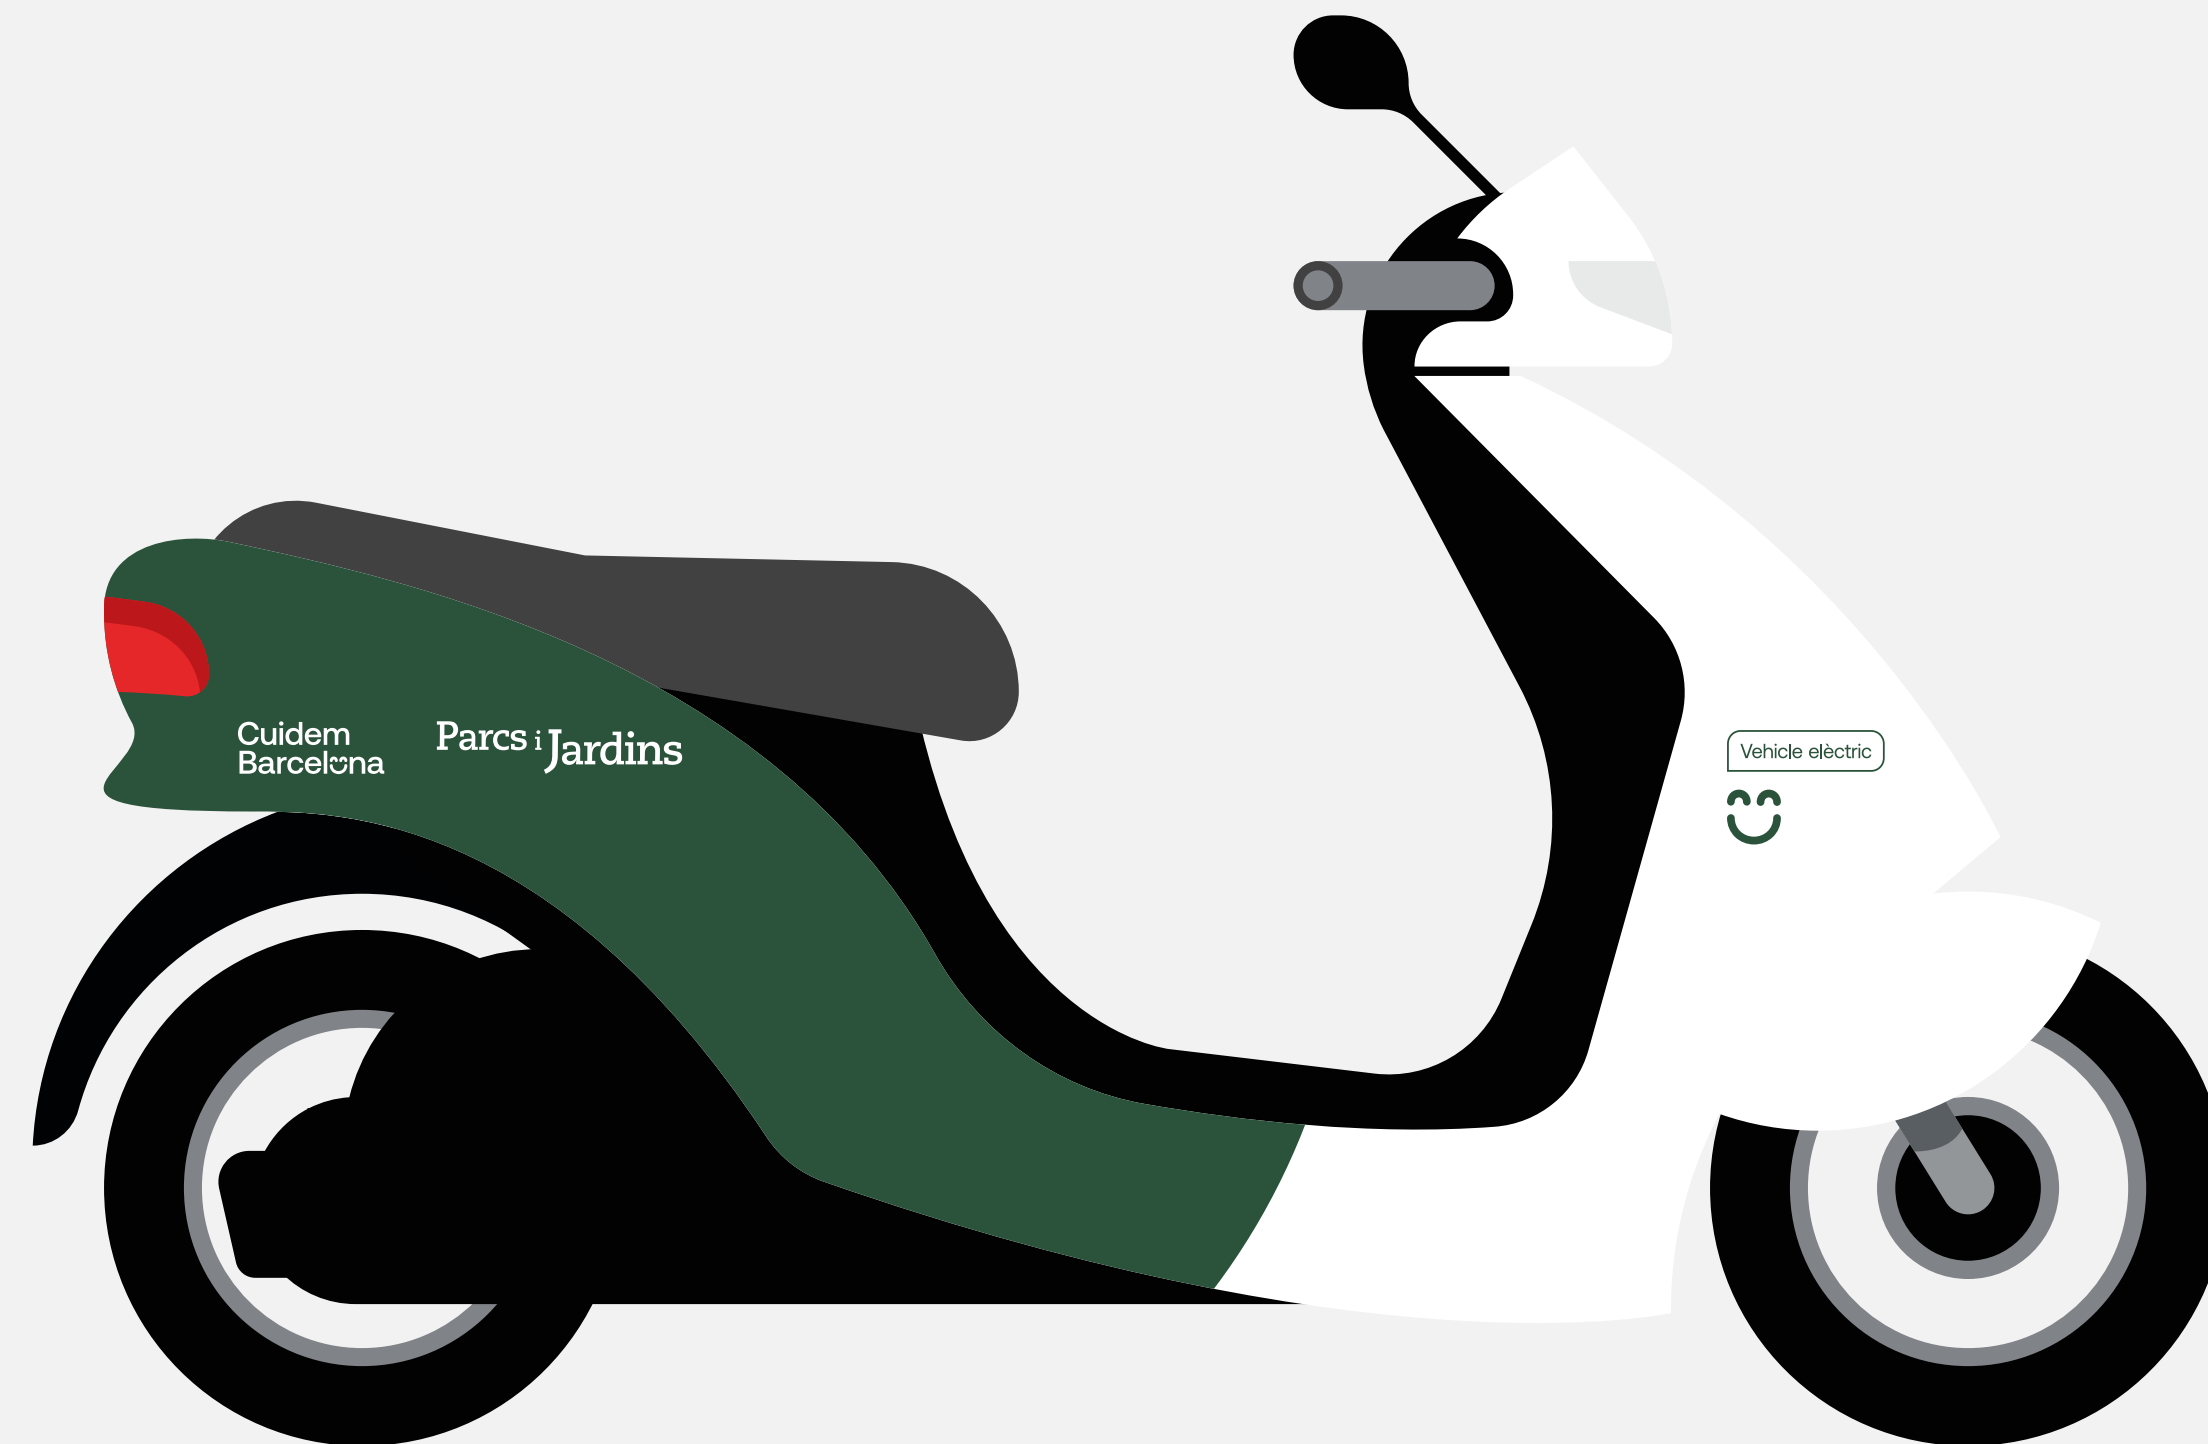

Vehicles

Models

Motocicleta

Ample

70 cm

Llarg

202 cm

■ RAL 6028

El disseny de les mesures de seguretat son orientatives i cal consultar la normativa vigent per cada model de vehicle. Consulteu l'Annex adjunt.