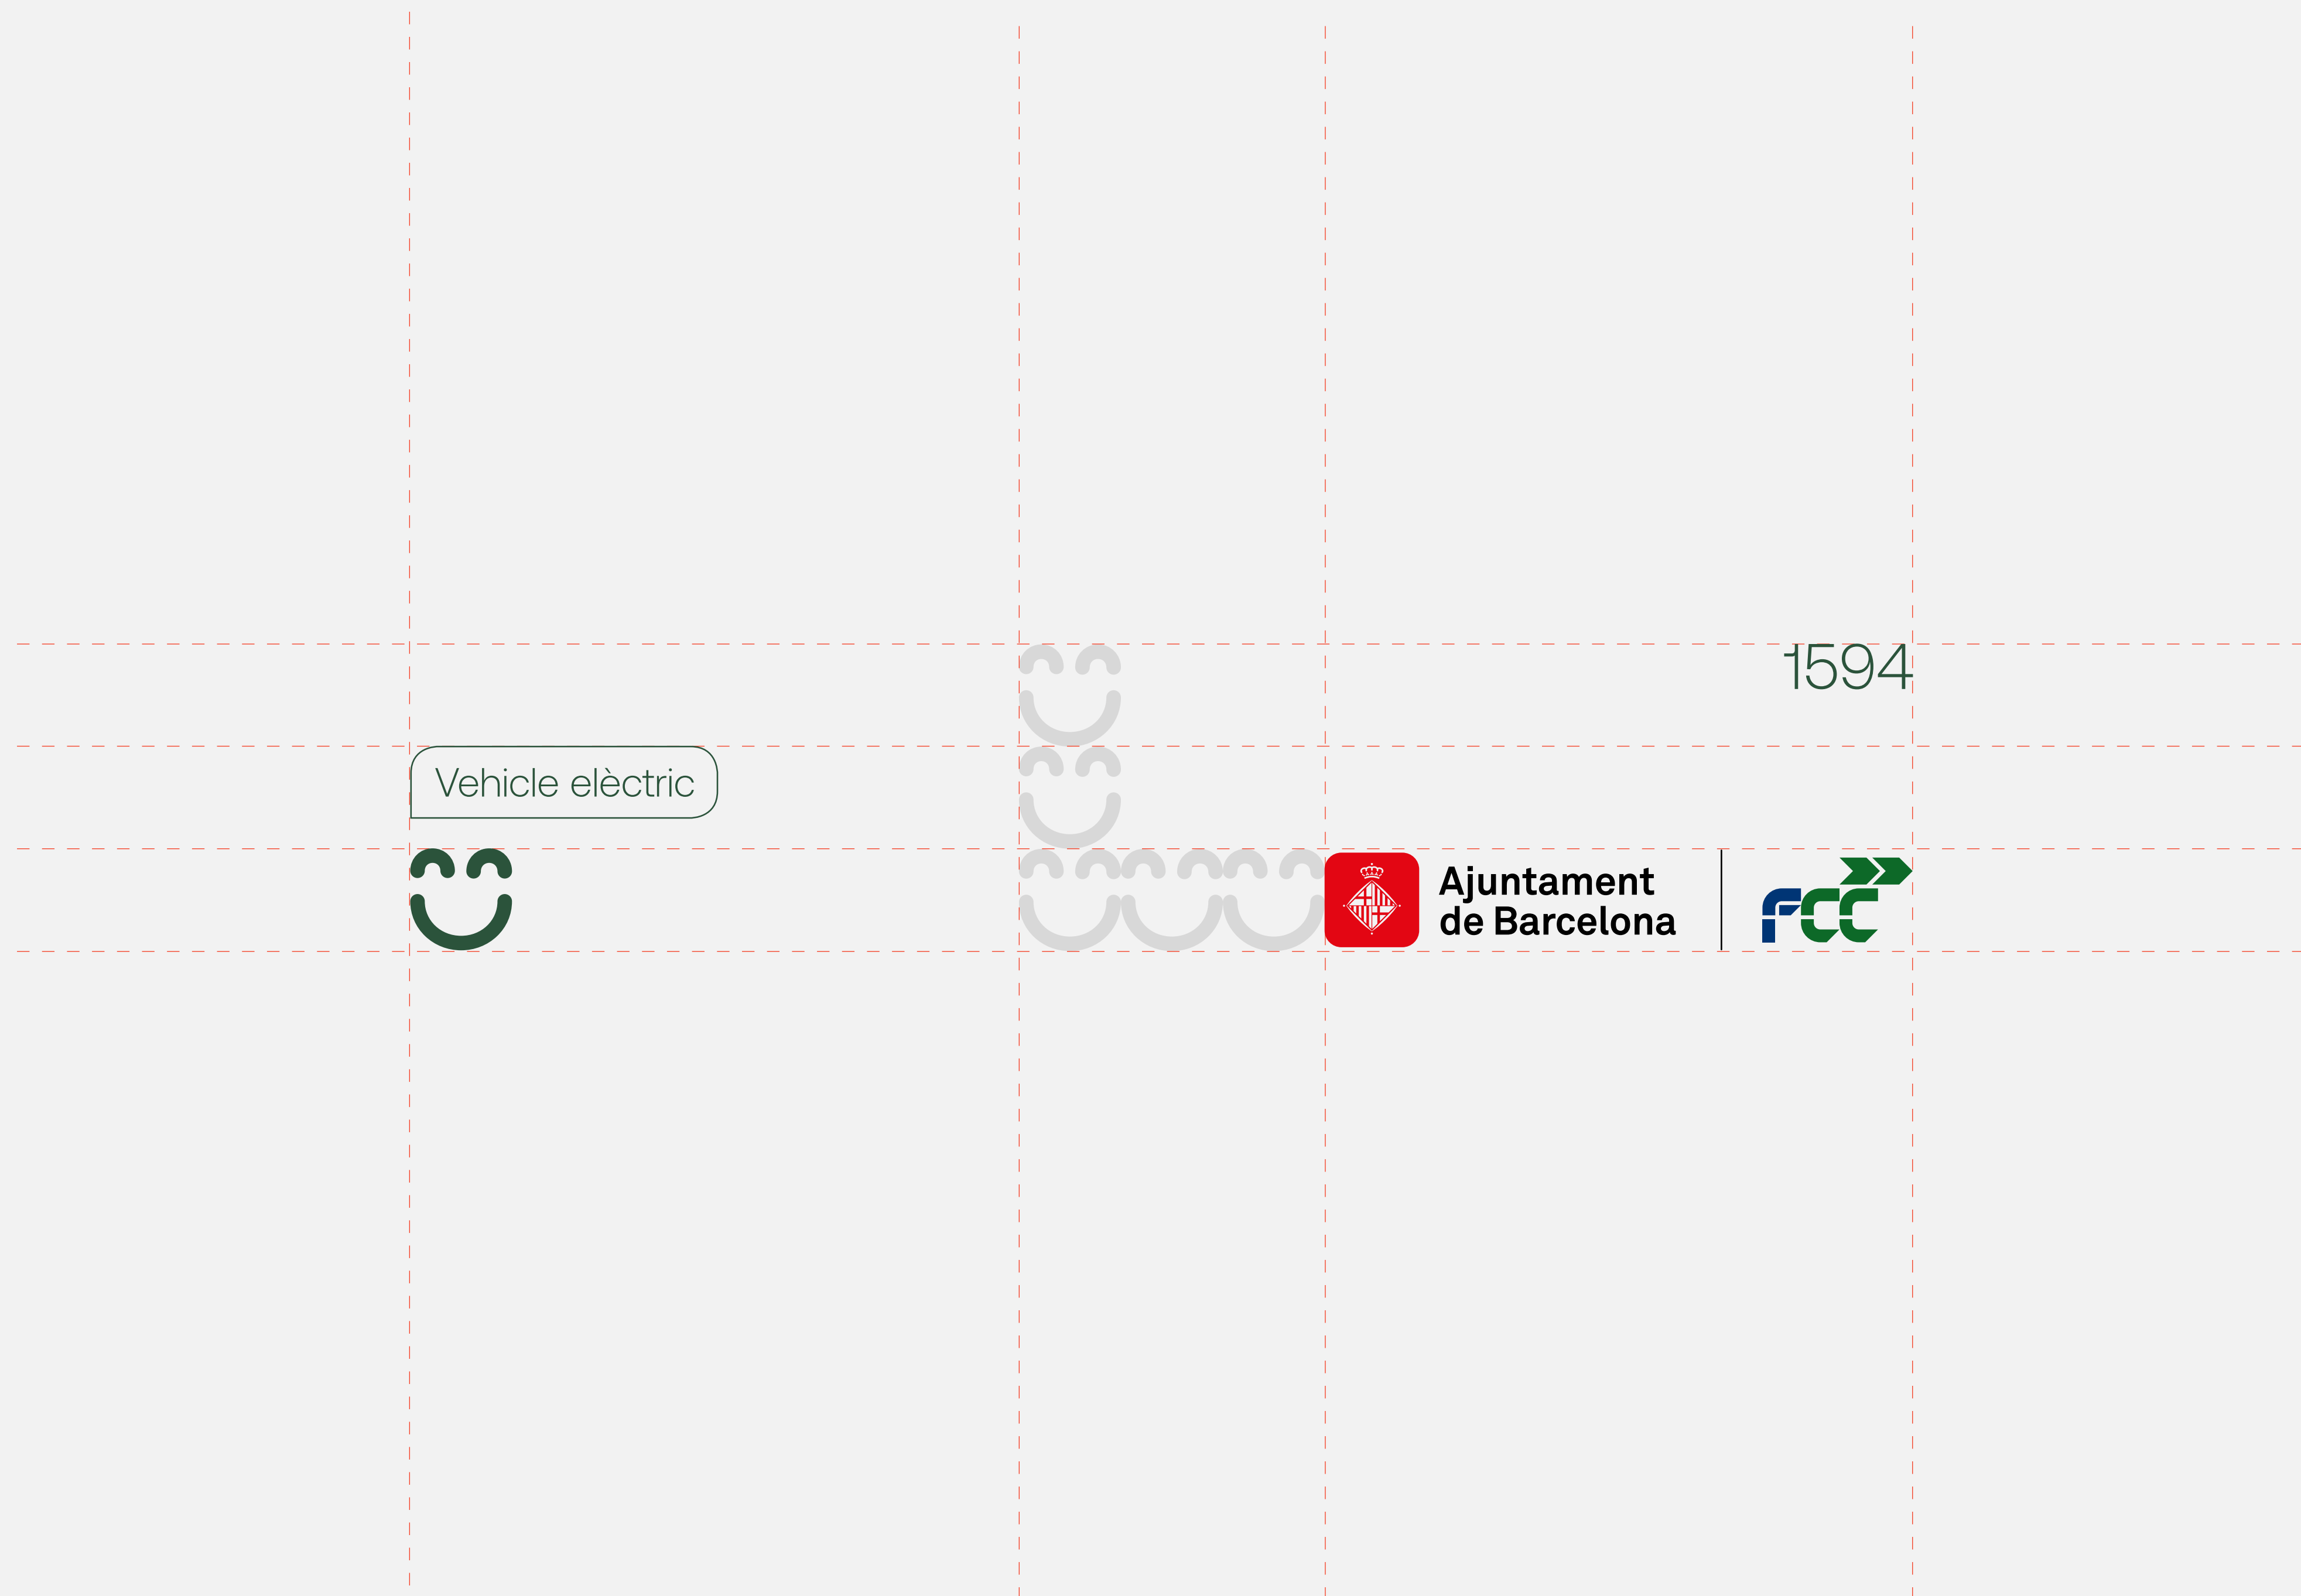

Vehicles

Especificacions

Composició dels elements

Aquesta és la disposició dels elements al vehicle sempre que sigui possible. La distància entre el missatge i els logotips ha de ser sempre d'un mínim equivalent a tres símbols.