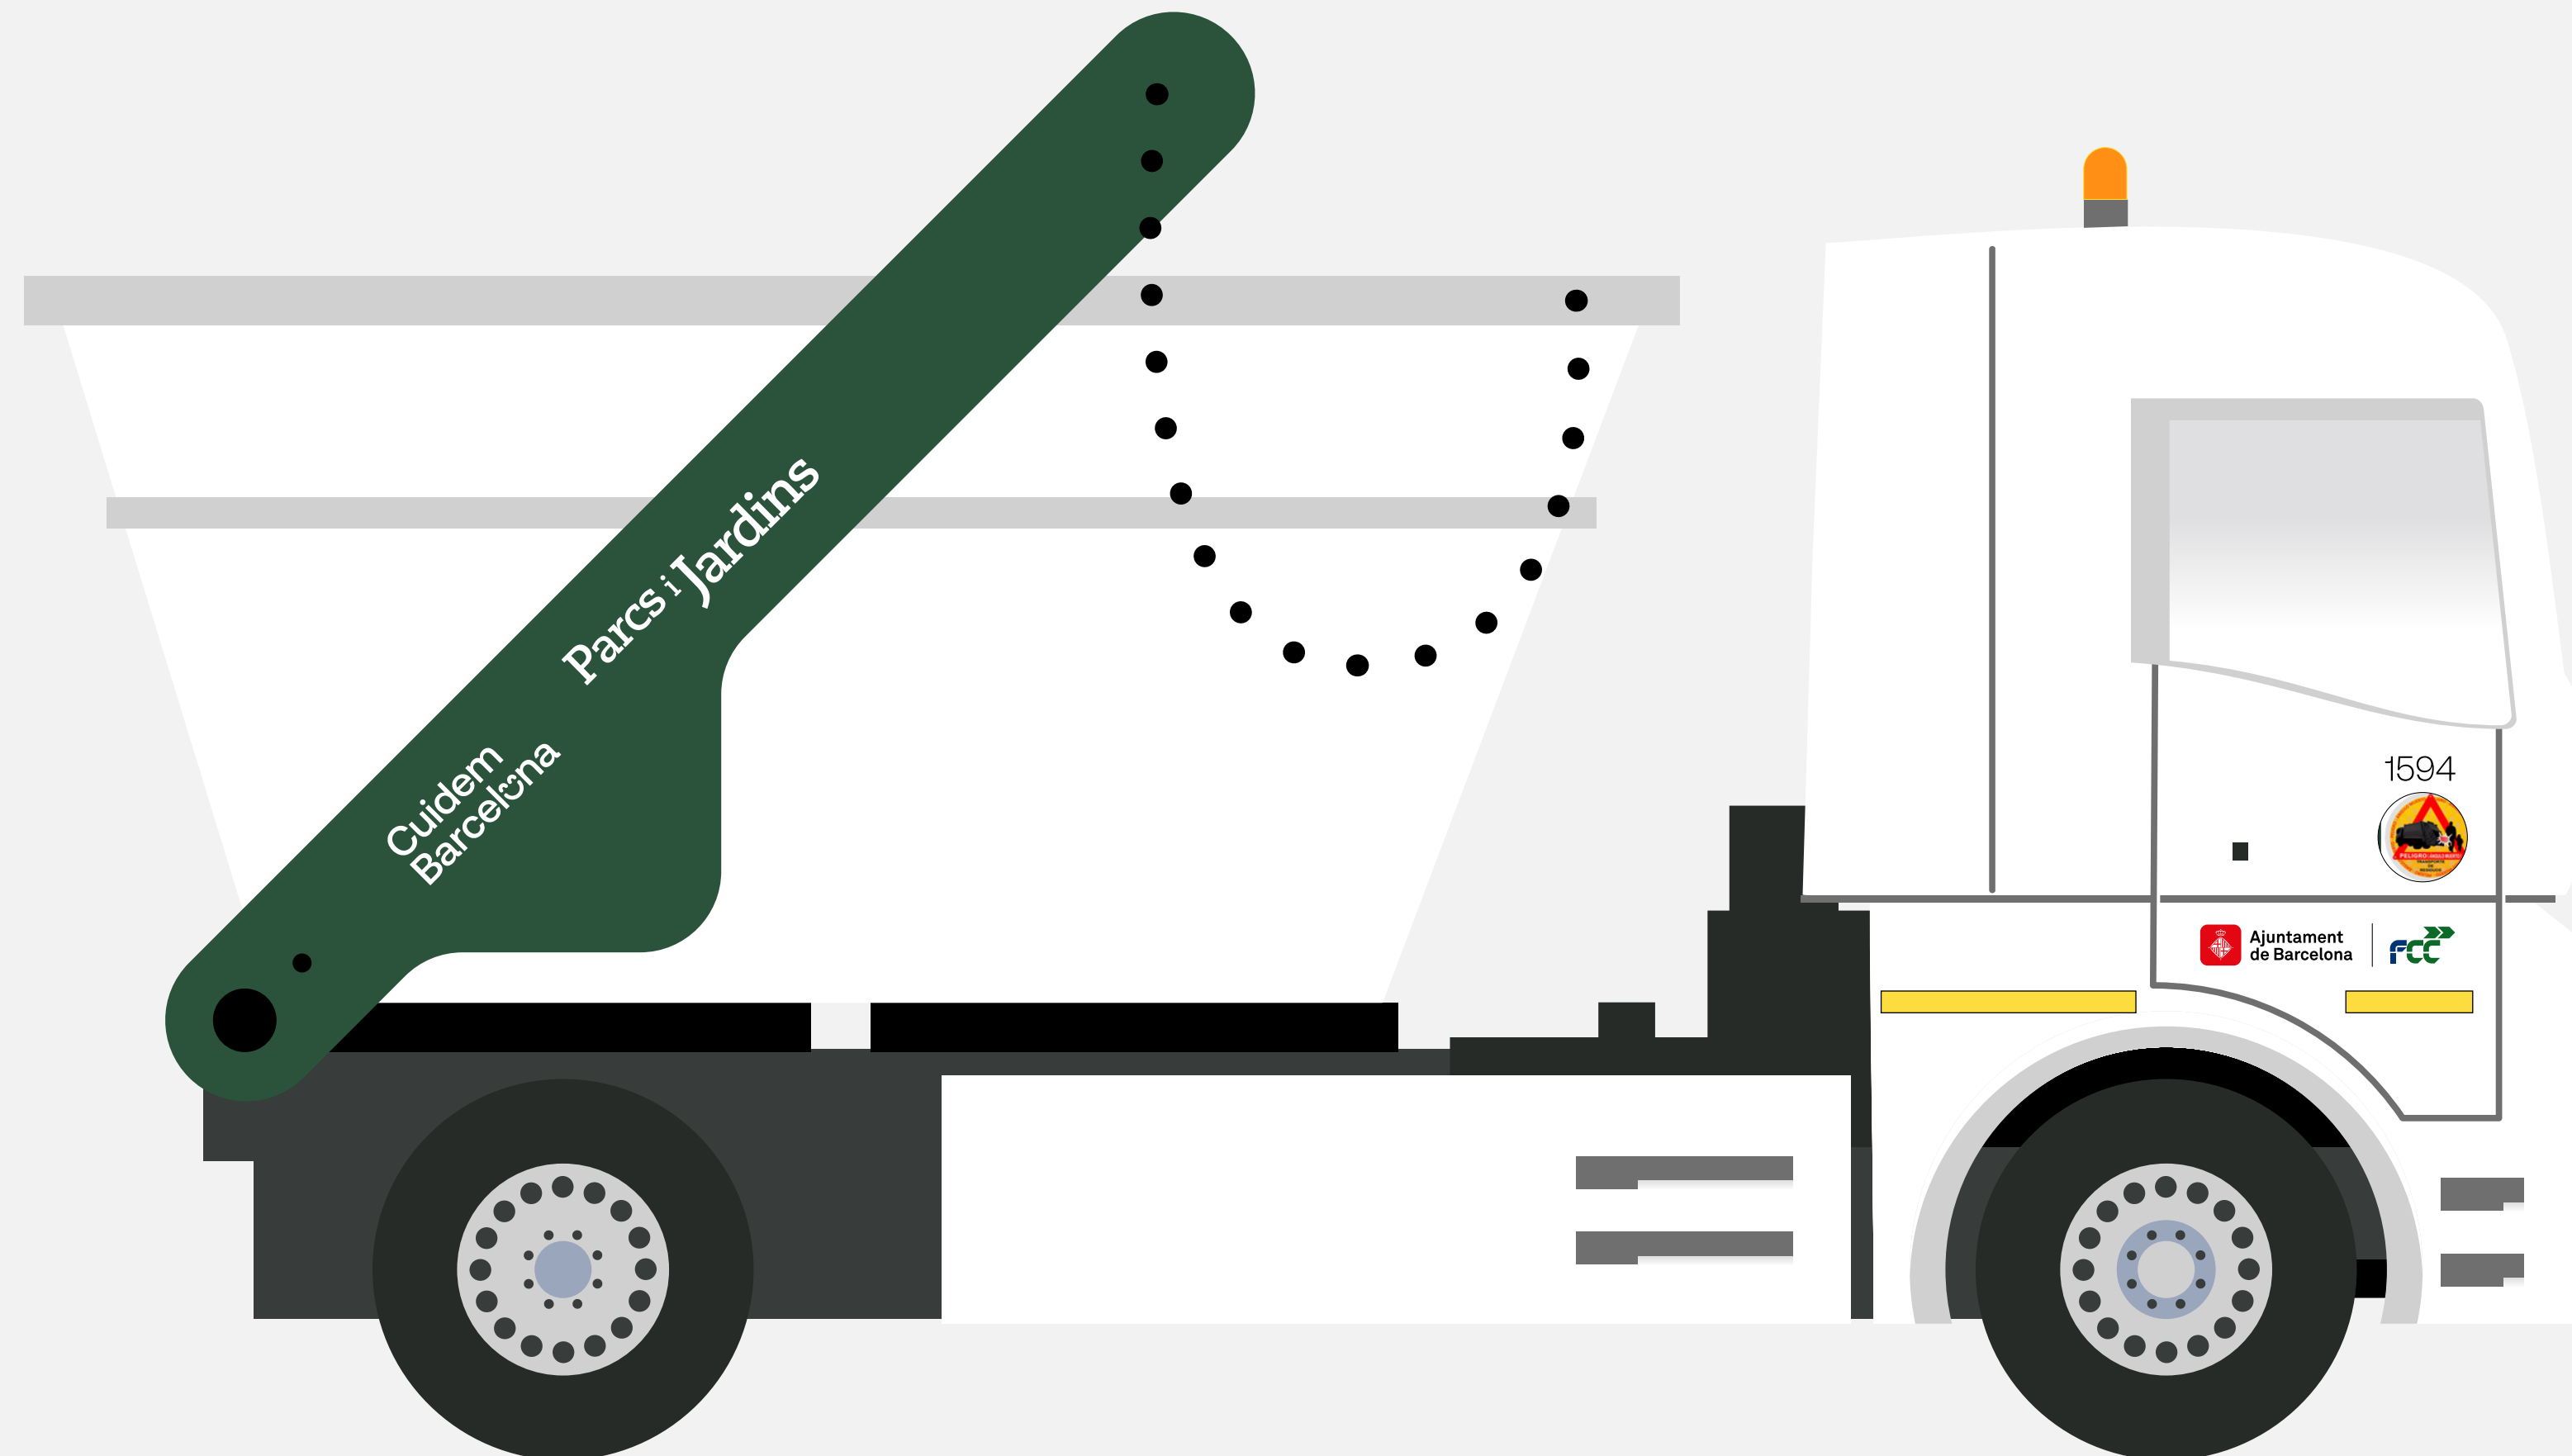

Vehicles

Models

Camió cadenes

Es pintaran únicament els braços
i el cilindre.

■ RAL 6028

El disseny de les mesures de seguretat son orientatives i cal consultar la normativa vigent per cada model de vehicle. Consulteu l'Annex adjunt.