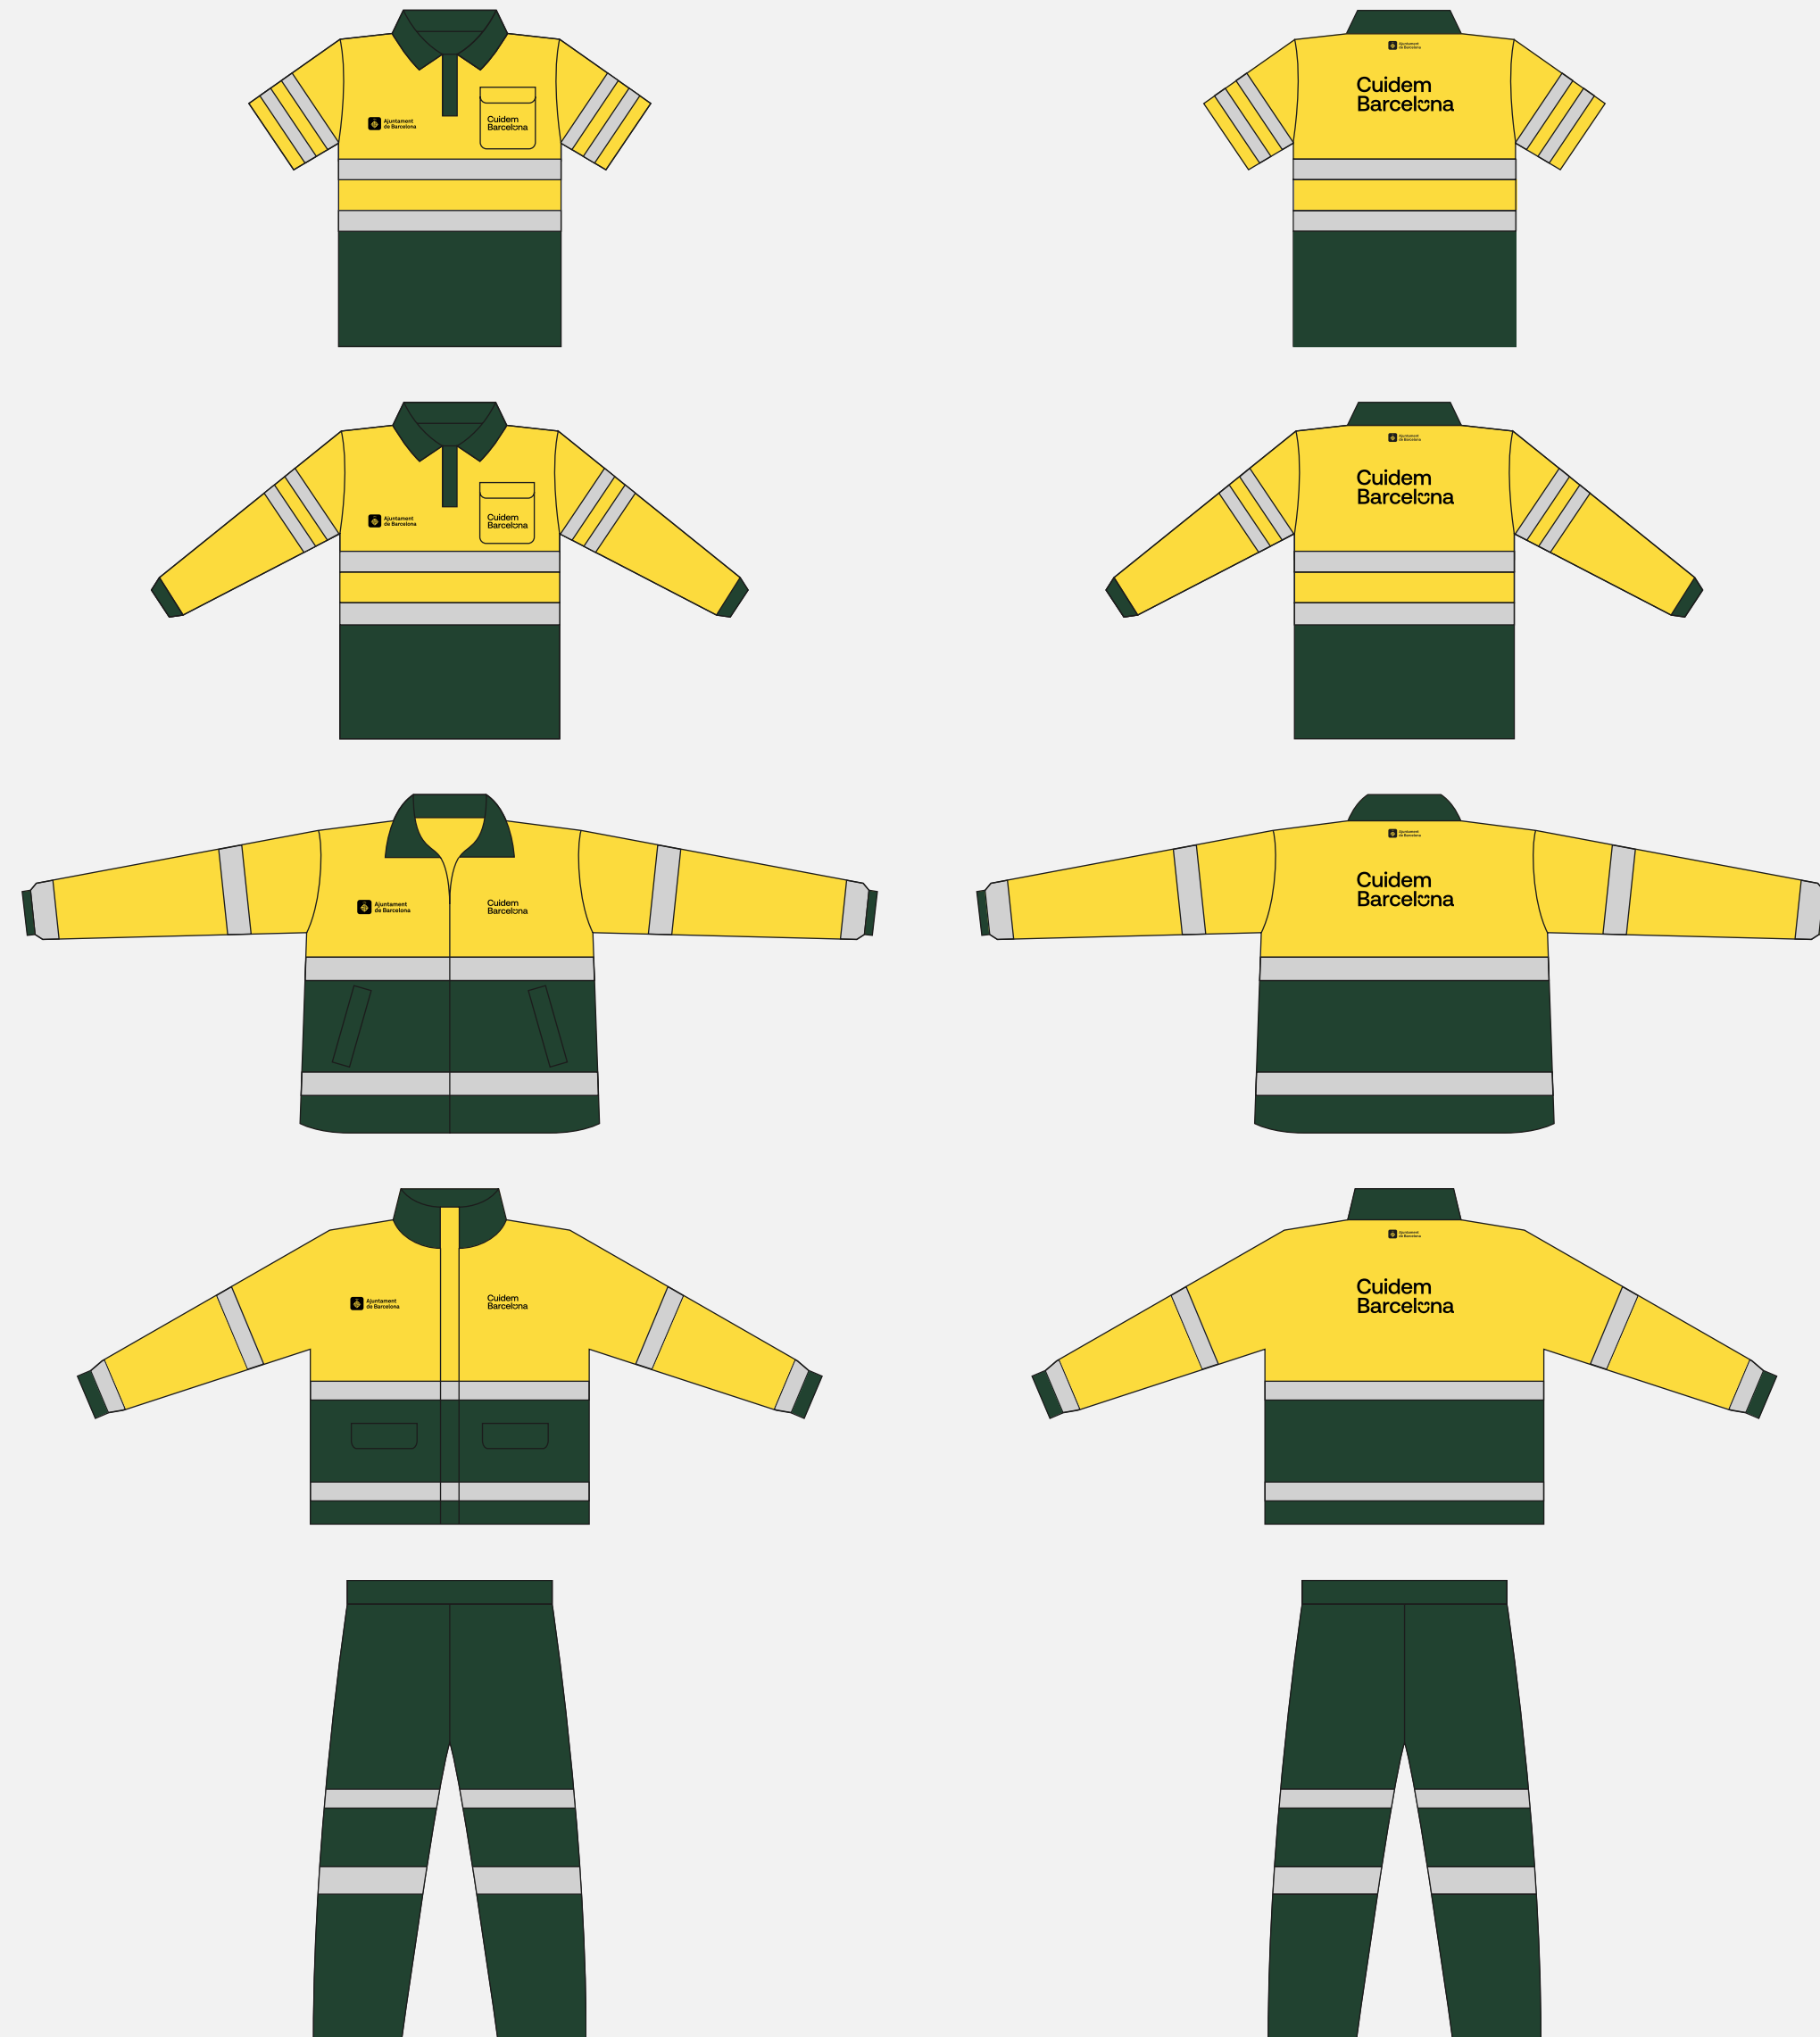

Vestuari

Vestuari dels treballadors externs
de Parcs i Jardins - Jardineria

En la part frontal incorpora els logotips de Cuidem Barcelona i de l'Ajuntament de Barcelona i, centrat en la part posterior, el logotip Cuidem Barcelona.

Classe 2: Nivell de protecció intermedi.
Requerit per a persones que treballin en carreteres o bé conductors de vehicles de repartiment. Ha d'incorporar un mínim de 0,50 m² material de fons i 0,13 m² de material retro-reflector (2,60 metres de cinta reflectora de 5 cm d'amplària). El groc és d'Alta Visibilitat en compliment de la EN 20471.

■ PANTONE 2411 C

Els logotips de la marca s'imprimiran en vinil tèxtil negre.

Seguretat de la classe 2