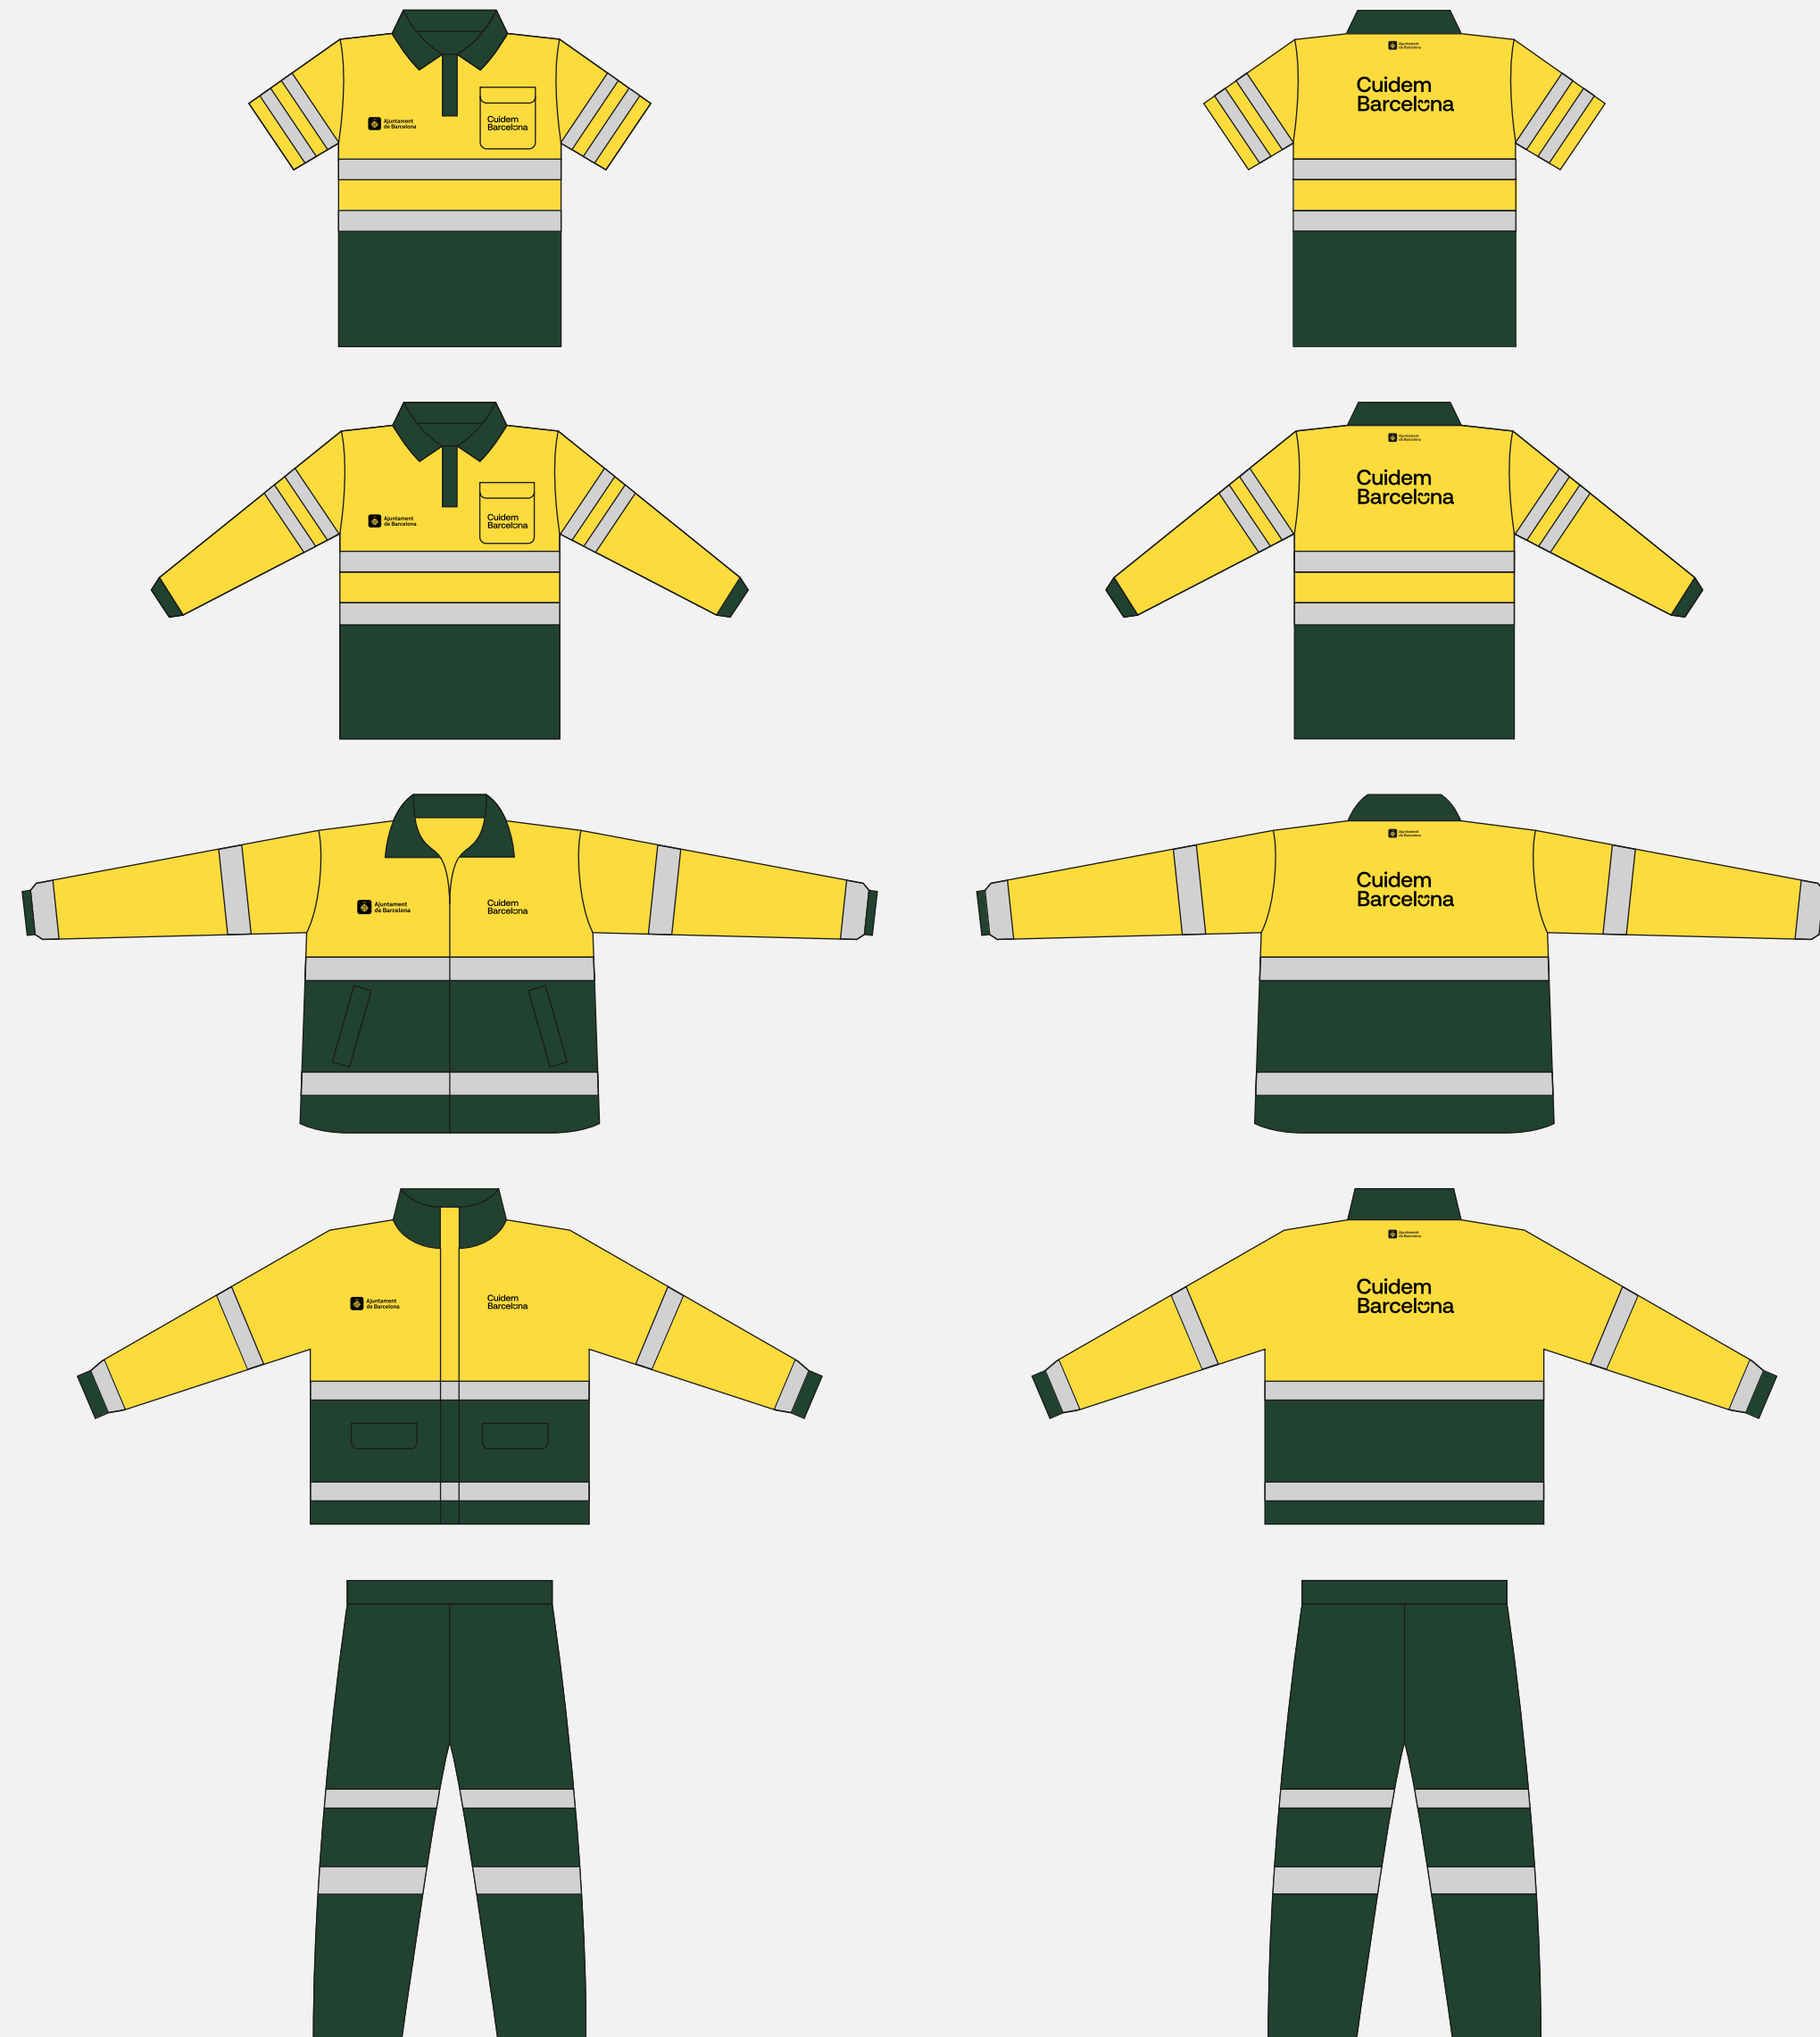

Vestuari

Vestuari dels treballadors externs de Parcs i Jardins - Jocs Infantils i Infraestructures

En la part frontal incorpora els logotips de Cuidem Barcelona i de l'Ajuntament de Barcelona i, centrat en la part posterior, el logotip Cuidem Barcelona.

Classe 2: Nivell de protecció intermedi. Requerit per a persones que treballin en carreteres o bé conductors de vehicles de repartiment. Ha d'incorporar un mínim de 0,50 m² material de fons i 0,13 m² de material retro-reflector (2,60 metres de cinta reflectora de 5 cm d'amplària). El groc és d'Alta Visibilitat en compliment de la EN 20471.

■ PANTONE 2411 C

Els logotips de la marca s'imprimiran en vinil tèxtil negre.

Seguretat de la classe 2