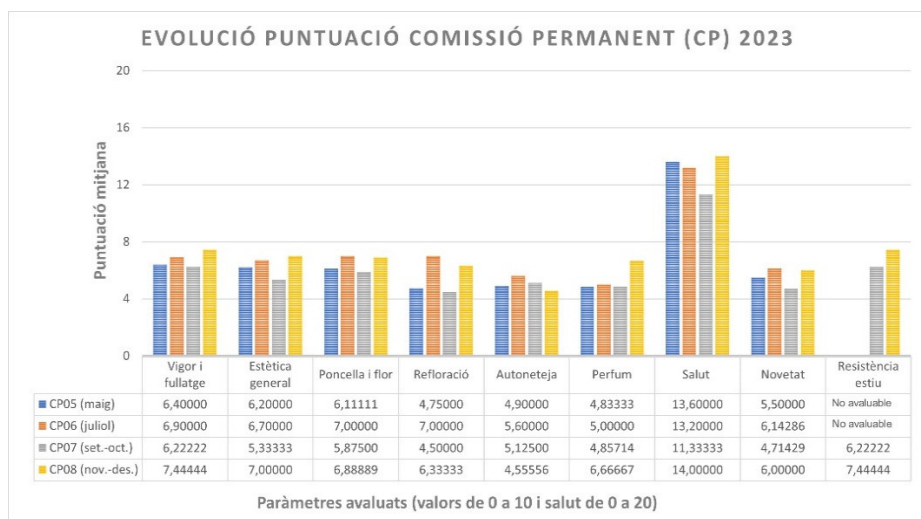

10 DE MAIG - ROSERAR DEL PARC DE CERVANTES
**24È CONCURS INTERNACIONAL DE
 ROSES NOVES DE BARCELONA**

Kimura

Codi Concurs: 2024-FL-11

Parterre: 55 **Rosa:**

KIM-K-1050

Presentador: Roses André Eve

Alçada: 80 cm

Any obtenció: 2018

Requeriments: Poda estàndard

Amplada: -

Color: Groc

Porta-empelt: Rosa multiflora

Fragància: Intensa

Híbrida: Sí

Valoracions:

Vigor i fullatge	Estètica general	Poncella i flor	Refloració	Autoneteja	Perfum	Salut (0 a 20)	Novetat	Resistència a l'estiu	Puntuació CP	Puntuació JE	Puntuació Global (60%CP + 40%JE)	Vots Rosa ciutadana
6,74	6,31	6,47	5,65	5,05	5,34	13,03	5,59	6,83	61,00	56,83	59,34	