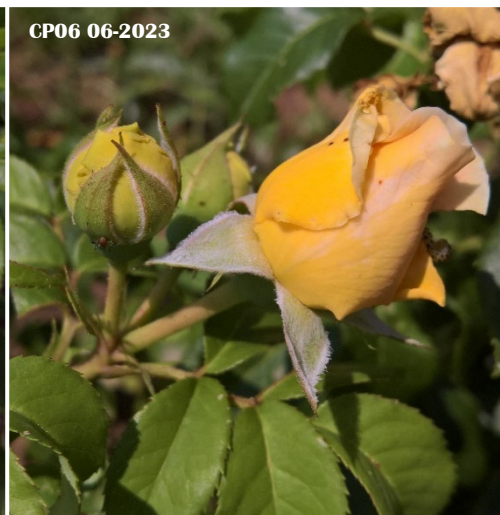

Valoracions:

Vigor i fullatge	Estètica general	Poncella i flor	Refloració	Autoneteja	Perfum	Salut (0 a 20)	Novetat	Resistència a l'estiu	Puntuació CP	Puntuació JE	Puntuació Global (60%CP + 40%JE)	Vots Rosa ciutadana
6,74	6,31	6,47	5,65	5,05	5,34	13,03	5,59	6,83	61,00	56,83	59,34