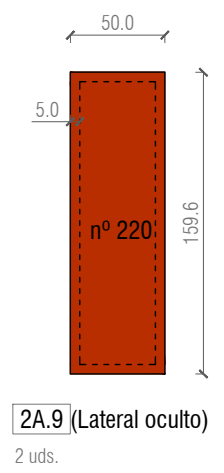

T13

COTAS EN CENTÍMETROS

<b>PROYECTO EJECUTIVO</b> SOFAS ZONAS DE ESTAR MUSEU DEL DISSENY BARCELONA Plaça de les Glòries 38, 08018 Barcelona	Promotor Disseny Hub	Plano DESPIECE 1B	<b>T14</b>
	Diseño Marcos Catalán & Marta García-Orte Studio Johan Sebastian Bach 9, 08021 BARCELONA telf. 600582361 mail. info@marcoscatalan.com	Escalas Fecha Exp. A3 1/40 4 SEPTIEMBRE 2021 03.2020-DISSENY HUB SHOP	

**2A.10** (Lateral oculto)  
2 uds.

**2A.8**  
2 uds.

**2A.12**  
2 uds.

**2A.9** (Lateral oculto)  
2 uds.

**2A.7**  
2 uds.

**2A.11**  
2 uds.

**2A**

COTAS EN CENTÍMETROS