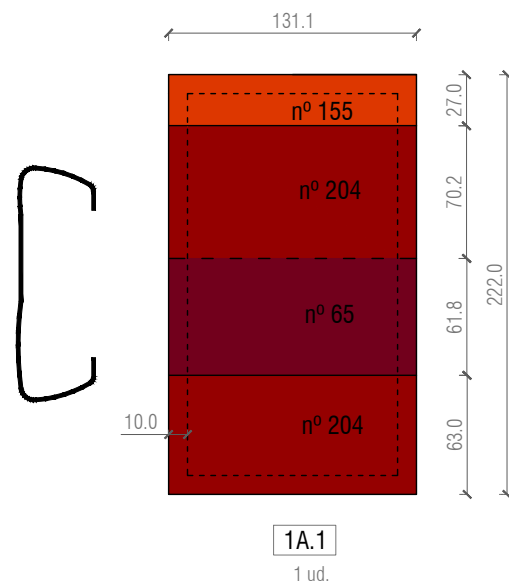

COTAS EN CENTÍMETROS

PROYECTO EJECUTIVO SOFAS ZONAS DE ESTAR MUSEU DEL DISSENY BARCELONA Plaça de les Glòries 38, 08018 Barcelona	Promotor Disseny Hub	Plano DESPIECE 1A	T06
	Diseño Marcos Catalán & Marta García-Orte Studio Johan Sebastian Bach 9, 08021 BARCELONA telf. 600582361 mail. info@marcoscatalan.com	Escalas A3 1/40	
		Fecha 4 SEPTIEMBRE 2021 Exp. 03.2020-DISSENY HUB SHOP