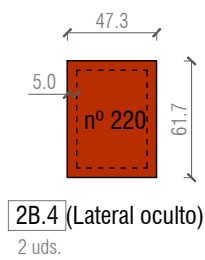

COTAS EN CENTÍMETROS

PROYECTO EJECUTIVO SOFAS ZONAS DE ESTAR MUSEU DEL DISSENY BARCELONA Plaça de les Glòries 38, 08018 Barcelona	Promotor Disseny Hub	Plano DESPIECE 1B	T14
	Diseño Marcos Catalán & Marta García-Orte Studio Johan Sebastian Bach 9, 08021 BARCELONA telf. 600582361 mail. info@marcoscatalan.com	Escalas Fecha Exp. A3 1/40 4 SEPTIEMBRE 2021 03.2020-DISSENY HUB SHOP