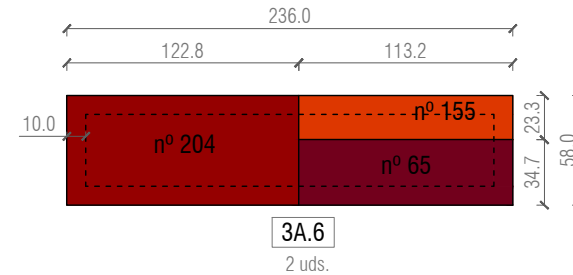

COTAS EN CENTÍMETROS

PROYECTO EJECUTIVO SOFAS ZONAS DE ESTAR MUSEU DEL DISSENY BARCELONA Plaça de les Glòries 38, 08018 Barcelona	Promotor Disseny Hub Disseny Marcos Catalán & Marta García-Orte Studio Johan Sebastian Bach 9, 08021 BARCELONA telf. 600582361 mail. info@marcoscatalan.com	Plano DESPIECE 3A Escalas A3 1/40 Fecha 4 SEPTIEMBRE 2021 Exp. 03.2020-DISSENY HUB SHOP	T19