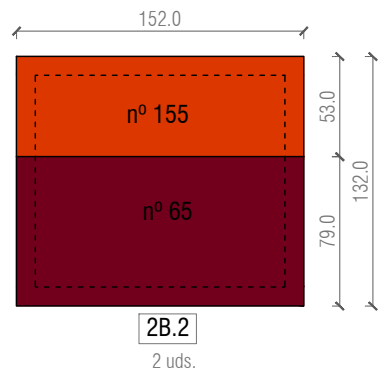

COTAS EN CENTÍMETROS

PROYECTO EJECUTIVO SOFAS ZONAS DE ESTAR MUSEU DEL DISSENY BARCELONA Plaça de les Glòries 38, 08018 Barcelona	Promotor Disseny Hub	Plano DESPIECE 1B	T14
	Diseño Marcos Catalán & Marta García-Orte Studio Johan Sebastian Bach 9, 08021 BARCELONA telf. 600582361 mail. info@marcoscatalan.com	Escalas Fecha Exp. A3 1/40 4 SEPTIEMBRE 2021 03.2020-DISSENY HUB SHOP