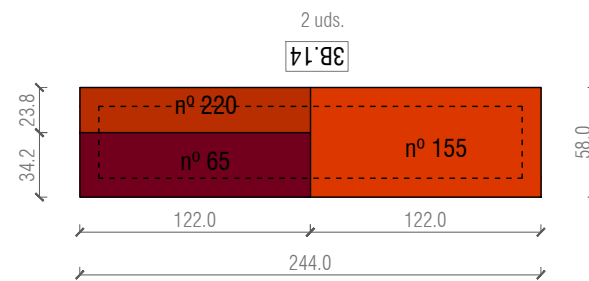

COTAS EN CENTÍMETROS

PROYECTO EJECUTIVO
SOFAS ZONAS DE ESTAR
MUSEU DEL DISSENY BARCELONA
Plaça de les Glòries 38, 08018 Barcelona

Promotor
Disseny Hub
Diseño
Marcos Catalán & Marta García-Orte Studio
Johan Sebastian Bach 9, 08021 BARCELONA
telf. 600582361 mail. info@marcoscatalan.com

Plano DESPIECE 3B (3)
Escalas A3 1/40
Fecha 4 SEPTIEMBRE 2021
Exp. 03.2020-DISSENY HUB SHOP

T22