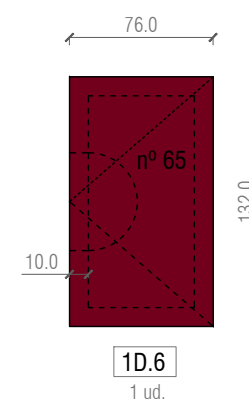

COTAS EN CENTÍMETROS

<b>PROYECTO EJECUTIVO</b> SOFAS ZONAS DE ESTAR MUSEU DEL DISSENY BARCELONA Plaça de les Glòries 38, 08018 Barcelona	Promotor Disseny Hub	Plano DESPIECE 1C	<b>T08</b>
	Diseño Marcos Catalán & Marta García-Orte Studio Johan Sebastian Bach 9, 08021 BARCELONA telf. 600582361 mail. info@marcoscatalan.com	Escalas A3 1/40	
		Fecha 4 SEPTIEMBRE 2021 Exp. 03.2020-DISSENY HUB SHOP	

1D.4 (Lateral oculto)  
1 ud.

1D.3 (Lateral oculto)  
1 ud.

1D.2  
1 ud.

1D.6  
1 ud.

1D.1  
1 ud.

1D.5  
1 ud.

COTAS EN CENTÍMETROS

<b>PROYECTO EJECUTIVO</b> SOFAS ZONAS DE ESTAR MUSEU DEL DISSENY BARCELONA Plaça de les Glòries 38, 08018 Barcelona	Promotor Disseny Hub	Plano DESPIECE 1A	<b>T09</b>
	Diseño Marcos Catalán & Marta García-Orte Studio Johan Sebastian Bach 9, 08021 BARCELONA telf. 600582361 mail. info@marcoscatalan.com	Escalas Fecha Exp. A3 1/40 4 SEPTIEMBRE 2021 03.2020-DISSENY HUB SHOP	