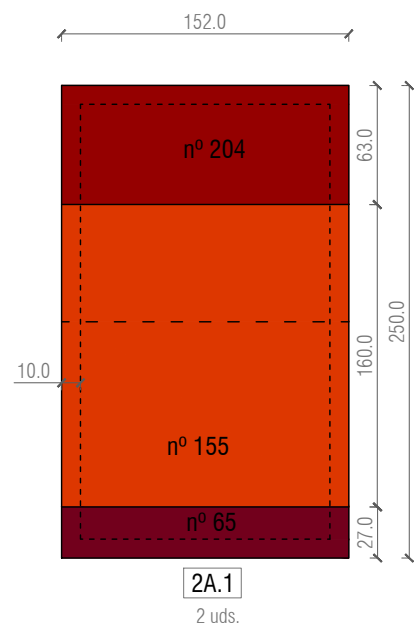

2A

COTAS EN CENTÍMETROS

PROYECTO EJECUTIVO SOFAS ZONAS DE ESTAR MUSEU DEL DISSENY BARCELONA Plaça de les Glòries 38, 08018 Barcelona	Promotor Disseny Hub	Plano DESPIECE 2A (1)
	Diseño Marcos Catalán & Marta García-Orte Studio Johan Sebastian Bach 9, 08021 BARCELONA telf. 600582361 mail. info@marcoscatalan.com	Escalas A3 1/40 Fecha 4 SEPTIEMBRE 2021 Exp. 03.2020-DISSENY HUB SHOP

T13