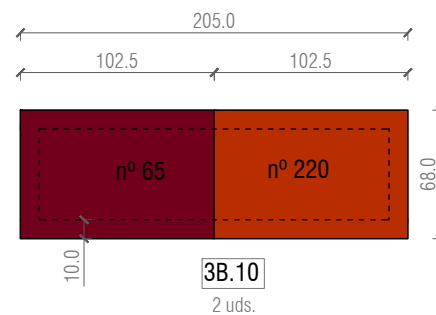

4UDS=11,75 m<sup>2</sup>

medida desarrollo 1,52ml

0,18m<sup>2</sup>

COTAS EN CENTÍMETROS

**PROYECTO EJECUTIVO**  
 SOFAS ZONAS DE ESTAR  
 MUSEU DEL DISSENY BARCELONA  
 Plaça de les Glòries 38, 08018 Barcelona

MODULO 3.B ESTRUCTURA PARA POUF ZONA 3 BASE ----- 10 UDS  
 METROS CUADRADOS APROXIMADOS ALFOMBRA PARA TAPIZAR 1 UNIDAD=3,12 m<sup>2</sup>/UNIDAD  
 10UDS =31,17 m<sup>2</sup>

T18

COTAS EN CENTÍMETROS

<b>PROYECTO EJECUTIVO</b> SOFAS ZONAS DE ESTAR MUSEU DEL DISSENY BARCELONA Plaça de les Glòries 38, 08018 Barcelona	Promotor Disseny Hub Disseny Marcos Catalán & Marta García-Orte Studio Johan Sebastian Bach 9, 08021 BARCELONA telf. 600582361 mail. info@marcoscatalan.com	Plano DESPIECE 3A Escalas A3 1/40 Fecha 4 SEPTIEMBRE 2021 Exp. 03.2020-DISSENY HUB SHOP	<h1>T19</h1>
--	--	--	--------------

COTAS EN CENTÍMETROS

<p><b>PROYECTO EJECUTIVO</b>                  SOFAS ZONAS DE ESTAR                  MUSEU DEL DISSENY BARCELONA                  Plaça de les Glòries 38, 08018 Barcelona</p>	<p>Promotor                  Disseny Hub                  Diseño                  Marcos Catalán &amp; Marta García-Orte Studio                  Johan Sebastian Bach 9, 08021 BARCELONA                  telf. 600582361 mail. info@marcoscatalan.com</p>	<p>Plano DESPIECE 3B (1)                  Escalas A3 1/40                  Fecha 4 SEPTIEMBRE 2021                  Exp. 03.2020-DISSENY HUB SHOP</p>	<p>T20</p>
---	--	---	------------