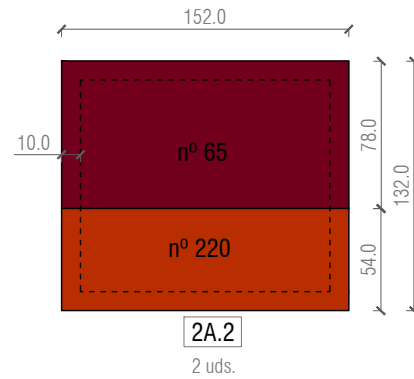

2A

COTAS EN CENTÍMETROS

PROYECTO EJECUTIVO SOFAS ZONAS DE ESTAR MUSEU DEL DISSENY BARCELONA Plaça de les Glòries 38, 08018 Barcelona	Promotor Disseny Hub	Plano DESPIECE 2A (1)
	Diseño Marcos Catalán & Marta García-Orte Studio Johan Sebastian Bach 9, 08021 BARCELONA telf. 600582361 mail. info@marcoscatalan.com	Escalas A3 1/40 Fecha 4 SEPTIEMBRE 2021 Exp. 03.2020-DISSENY HUB SHOP

T13