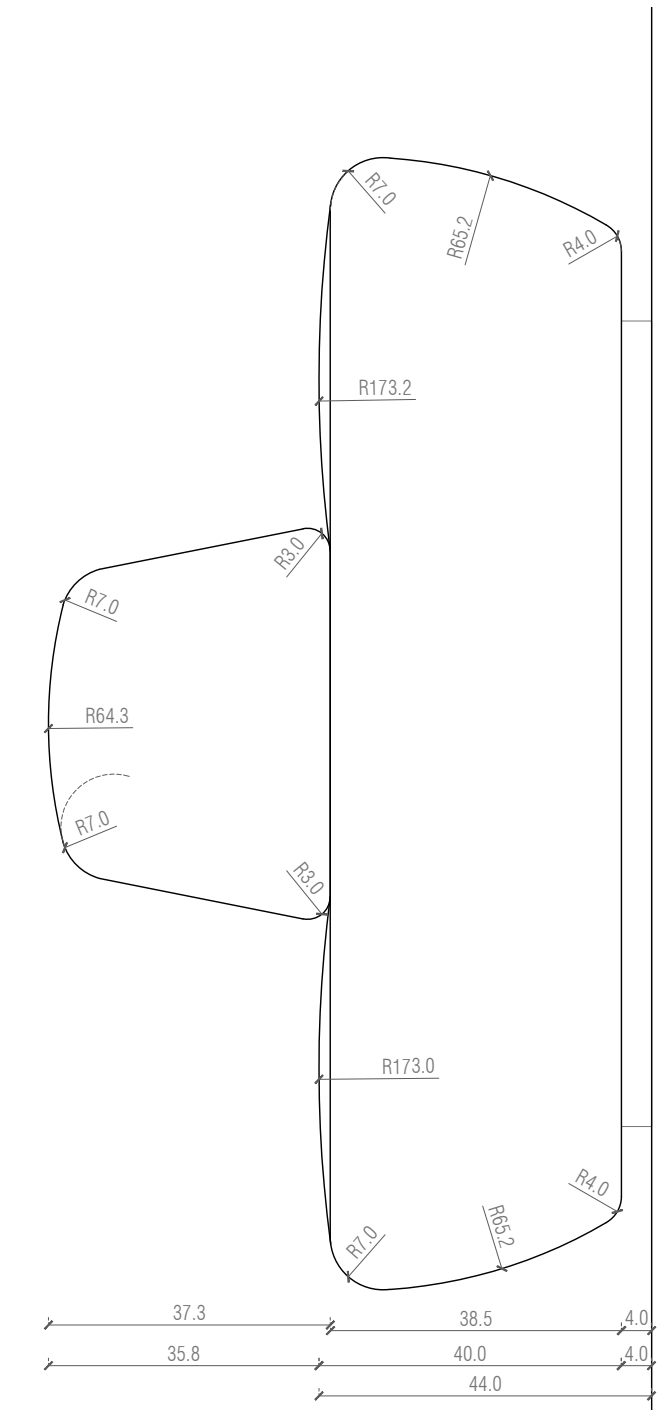

COTAS EN CENTÍMETROS

PROYECTO EJECUTIVO
SOFAS ZONAS DE ESTAR
MUSEU DEL DISSENY BARCELONA
Plaça de les Glòries 38, 08018 Barcelona

Promotor
Disseny Hub
Disseny
Marcos Catalán & Marta García-Orte Studio
Johan Sebastian Bach 9, 08021 BARCELONA
telf. 600582361 mail. info@marcoscatalan.com

Plano 2B- MEDIDAS CONSTRUCCIÓN MÓDULO
Escalas A3 1/10 A1 1/5
Fecha 4 SEPTIEMBRE 2021
Exp. 03.2020-DISSENY HUB SHOP

MODULO 2.B ESTRUCTURA PARA BANCO ZONA 2 BASE Y RESPALDO ..... 2 UDS

METROS CUADRADOS APROXIMADOS ALFOMBRA PARA TAPIZAR 1 UNIDAD = 8,51 m²/UNIDAD 2UDS = 17,03m²

T12