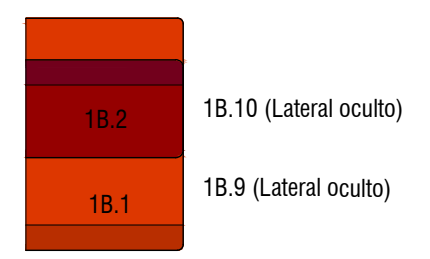

T05

MODULO 1.D ESTRUCTURA PARA BANCO ZONA 1 BASE Y RESPALDO ..... 1 UD.

TOTAL APROX. METROS CUADRADOS ALFOMBRA PARA TAPIZAR 1 UNIDAD = 6,71m<sup>2</sup>/UNIDAD

COTAS EN CENTÍMETROS

<b>PROYECTO EJECUTIVO</b> SOFAS ZONAS DE ESTAR MUSEU DEL DISSENY BARCELONA Plaça de les Glòries 38, 08018 Barcelona	Promotor Disseny Hub	Plano DESPIECE 1A	<b>T06</b>
	Diseño Marcos Catalán & Marta García-Orte Studio Johan Sebastian Bach 9, 08021 BARCELONA telf. 600582361 mail. info@marcoscatalan.com	Escalas A3 1/40	
		Fecha 4 SEPTIEMBRE 2021 Exp. 03.2020-DISSENY HUB SHOP	