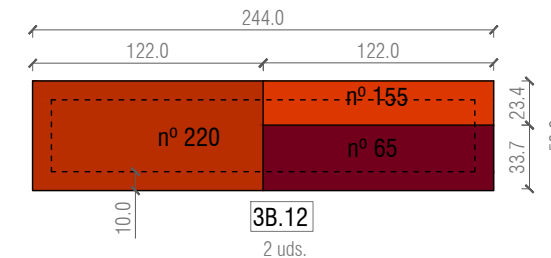

MODULO 3.B ESTRUCTURA PARA POUF ZONA 3 BASE ----- 10 UDS  
 METROS CUADRADOS APROXIMADOS ALFOMBRA PARA TAPIZAR 1 UNIDAD=3,12 m<sup>2</sup>/UNIDAD  
 10UDS =31,17 m<sup>2</sup>

T18

COTAS EN CENTÍMETROS

<b>PROYECTO EJECUTIVO</b> SOFAS ZONAS DE ESTAR MUSEU DEL DISSENY BARCELONA Plaça de les Glòries 38, 08018 Barcelona	Promotor Disseny Hub Disseny Marcos Catalán & Marta García-Orte Studio Johan Sebastian Bach 9, 08021 BARCELONA telf. 600582361 mail. info@marcoscatalan.com	Plano DESPIECE 3A Escalas A3 1/40 Fecha 4 SEPTIEMBRE 2021 Exp. 03.2020-DISSENY HUB SHOP	<h1>T19</h1>
--	--	--	--------------

COTAS EN CENTÍMETROS

<p><b>PROYECTO EJECUTIVO</b>                  SOFAS ZONAS DE ESTAR                  MUSEU DEL DISSENY BARCELONA                  Plaça de les Glòries 38, 08018 Barcelona</p>	<p>Promotor                  Disseny Hub                  Diseño                  Marcos Catalán &amp; Marta García-Orte Studio                  Johan Sebastian Bach 9, 08021 BARCELONA                  telf. 600582361 mail. info@marcoscatalan.com</p>	<p>Plano DESPIECE 3B (1)                  Escalas A3 1/40                  Fecha 4 SEPTIEMBRE 2021                  Exp. 03.2020-DISSENY HUB SHOP</p>	<p>T20</p>
---	--	---	------------