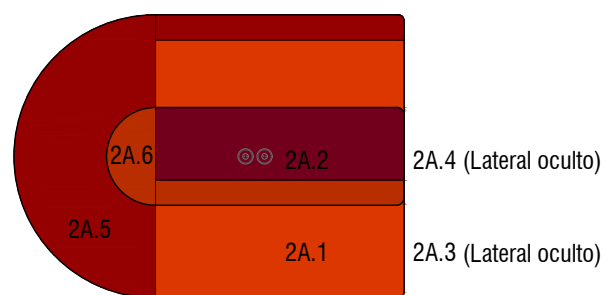

2A

COTAS EN CENTÍMETROS

PROYECTO EJECUTIVO SOFAS ZONAS DE ESTAR MUSEU DEL DISSENY BARCELONA Plaça de les Glòries 38, 08018 Barcelona	Promotor Disseny Hub	Plano DESPIECE 2A (1)
	Diseño Marcos Catalán & Marta García-Orte Studio Johan Sebastian Bach 9, 08021 BARCELONA telf. 600582361 mail. info@marcoscatalan.com	Escalas A3 1/40 Fecha 4 SEPTIEMBRE 2021 Exp. 03.2020-DISSENY HUB SHOP

T13