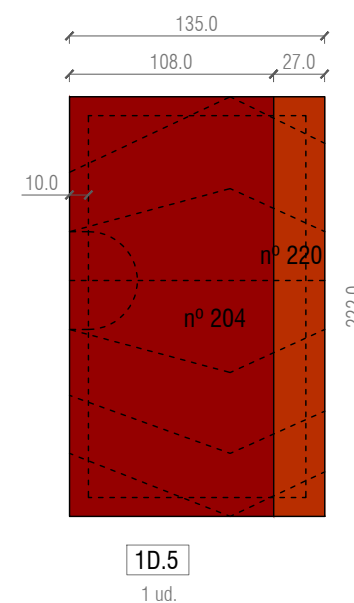

1D.4 (Lateral oculto)  
1 ud.

1D.3 (Lateral oculto)  
1 ud.

1D.2  
1 ud.

1D.6  
1 ud.

1D.1  
1 ud.

1D.5  
1 ud.

COTAS EN CENTÍMETROS

<b>PROYECTO EJECUTIVO</b> SOFAS ZONAS DE ESTAR MUSEU DEL DISSENY BARCELONA Plaça de les Glòries 38, 08018 Barcelona	Promotor Disseny Hub	Plano DESPIECE 1A	<b>T09</b>
	Diseño Marcos Catalán & Marta García-Orte Studio Johan Sebastian Bach 9, 08021 BARCELONA telf. 600582361 mail. info@marcoscatalan.com	Escalas Fecha Exp. A3 1/40 4 SEPTIEMBRE 2021 03.2020-DISSENY HUB SHOP	