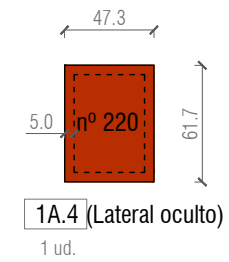

COTAS EN CENTÍMETROS

PROYECTO EJECUTIVO SOFAS ZONAS DE ESTAR MUSEU DEL DISSENY BARCELONA Plaça de les Glòries 38, 08018 Barcelona	Promotor Disseny Hub	Plano DESPIECE 1A	T06
	Diseño Marcos Catalán & Marta García-Orte Studio Johan Sebastian Bach 9, 08021 BARCELONA telf. 600582361 mail. info@marcoscatalan.com	Escalas A3 1/40	
		Fecha 4 SEPTIEMBRE 2021 Exp. 03.2020-DISSENY HUB SHOP