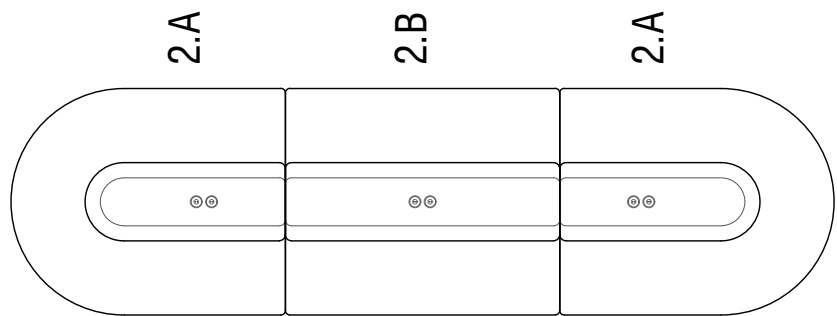

1D.4 (Lateral oculto)  
1 ud.

1D.3 (Lateral oculto)  
1 ud.

1D.2  
1 ud.

1D.6  
1 ud.

1D.1  
1 ud.

1D.5  
1 ud.

COTAS EN CENTÍMETROS

<b>PROYECTO EJECUTIVO</b> SOFAS ZONAS DE ESTAR MUSEU DEL DISSENY BARCELONA Plaça de les Glòries 38, 08018 Barcelona	Promotor Disseny Hub	Plano DESPIECE 1A	<b>T09</b>
	Diseño Marcos Catalán & Marta García-Orte Studio Johan Sebastian Bach 9, 08021 BARCELONA telf. 600582361 mail. info@marcoscatalan.com	Escalas Fecha Exp. A3 1/40 4 SEPTIEMBRE 2021 03.2020-DISSENY HUB SHOP	

2A

2B

2A

- nº 65
- nº 204
- nº 220
- nº 155

2- SOFÁS ZONA BIBLIOTECA (2 UNIDADES)

<b>PROYECTO EJECUTIVO</b> SOFAS ZONAS DE ESTAR MUSEU DEL DISSENY BARCELONA Plaça de les Glòries 38, 08018 Barcelona	Promotor Disseny Hub	Plano 2- SOFÁS ZONA BIBLIOTECA	<b>T10</b>
	Diseño Marcos Catalán & Marta García-Orte Studio Johan Sebastian Bach 9, 08021 BARCELONA telf. 600582361 mail. info@marcoscatalan.com	Escalas A3 1/40 Fecha 4 SEPTIEMBRE 2021 Exp. 03.2020-DISSENY HUB SHOP	