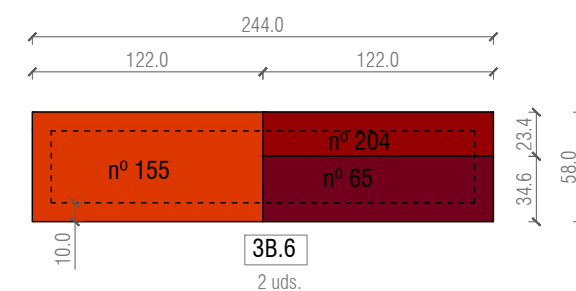

COTAS EN CENTÍMETROS

PROYECTO EJECUTIVO SOFAS ZONAS DE ESTAR MUSEU DEL DISSENY BARCELONA Plaça de les Glòries 38, 08018 Barcelona	Promotor Disseny Hub Diseño Marcos Catalán & Marta García-Orte Studio Johan Sebastian Bach 9, 08021 BARCELONA telf. 600582361 mail. info@marcoscatalan.com	Plano DESPIECE 3B (1) Escalas A3 1/40 Fecha 4 SEPTIEMBRE 2021 Exp. 03.2020-DISSENY HUB SHOP	T20