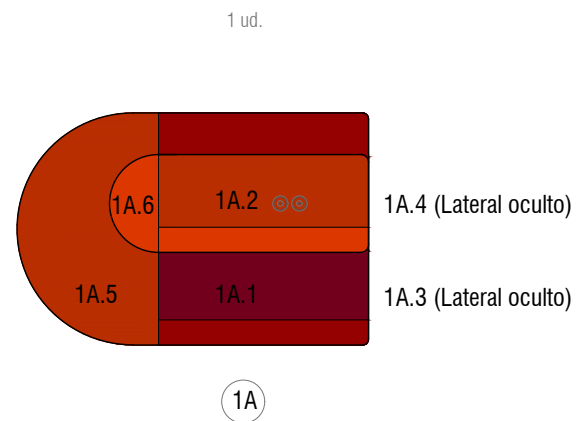

COTAS EN CENTÍMETROS

PROYECTO EJECUTIVO SOFAS ZONAS DE ESTAR MUSEU DEL DISSENY BARCELONA Plaça de les Glòries 38, 08018 Barcelona	Promotor Disseny Hub	Plano DESPIECE 1A	T06
	Diseño Marcos Catalán & Marta García-Orte Studio Johan Sebastian Bach 9, 08021 BARCELONA telf. 600582361 mail. info@marcoscatalan.com	Escalas A3 1/40	
		Fecha 4 SEPTIEMBRE 2021 Exp. 03.2020-DISSENY HUB SHOP