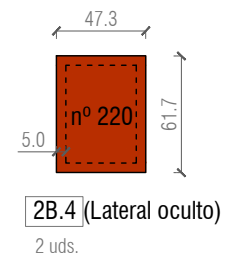

COTAS EN CENTÍMETROS

PROYECTO EJECUTIVO SOFAS ZONAS DE ESTAR MUSEU DEL DISSENY BARCELONA Plaça de les Glòries 38, 08018 Barcelona	Promotor Disseny Hub	Plano DESPIECE 1B	T14
	Diseño Marcos Catalán & Marta García-Orte Studio Johan Sebastian Bach 9, 08021 BARCELONA telf. 600582361 mail. info@marcoscatalan.com	Escalas Fecha Exp. A3 1/40 4 SEPTIEMBRE 2021 03.2020-DISSENY HUB SHOP