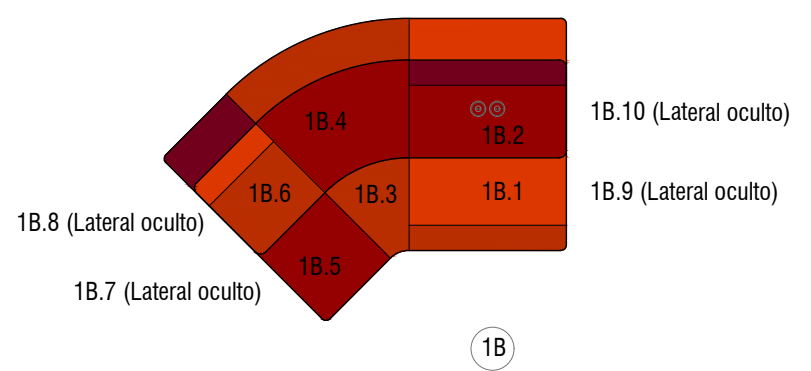

T05

MODULO 1.D ESTRUCTURA PARA BANCO ZONA 1 BASE Y RESPALDO ..... 1 UD.

TOTAL APROX. METROS CUADRADOS ALFOMBRA PARA TAPIZAR 1 UNIDAD = 6,71m<sup>2</sup>/UNIDAD

COTAS EN CENTÍMETROS

<b>PROYECTO EJECUTIVO</b> SOFAS ZONAS DE ESTAR MUSEU DEL DISSENY BARCELONA Plaça de les Glòries 38, 08018 Barcelona	Promotor Disseny Hub	Plano DESPIECE 1A	<b>T06</b>
	Diseño Marcos Catalán & Marta García-Orte Studio Johan Sebastian Bach 9, 08021 BARCELONA telf. 600582361 mail. info@marcoscatalan.com	Escalas A3 1/40	
		Fecha 4 SEPTIEMBRE 2021 Exp. 03.2020-DISSENY HUB SHOP	