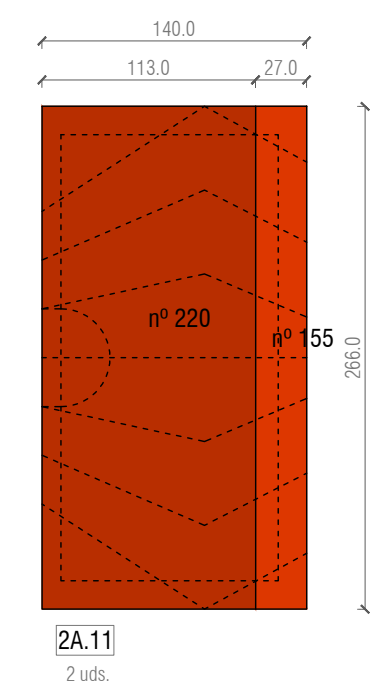

T13

COTAS EN CENTÍMETROS

<b>PROYECTO EJECUTIVO</b> SOFAS ZONAS DE ESTAR MUSEU DEL DISSENY BARCELONA Plaça de les Glòries 38, 08018 Barcelona	Promotor Disseny Hub	Plano DESPIECE 1B	<b>T14</b>
	Diseño Marcos Catalán & Marta García-Orte Studio Johan Sebastian Bach 9, 08021 BARCELONA telf. 600582361 mail. info@marcoscatalan.com	Escalas Fecha Exp. A3 1/40 4 SEPTIEMBRE 2021 03.2020-DISSENY HUB SHOP	

**2A.10** (Lateral oculto)  
2 uds.

**2A.8**  
2 uds.

**2A.12**  
2 uds.

**2A.9** (Lateral oculto)  
2 uds.

**2A.7**  
2 uds.

**2A.11**  
2 uds.

**2A**

COTAS EN CENTÍMETROS