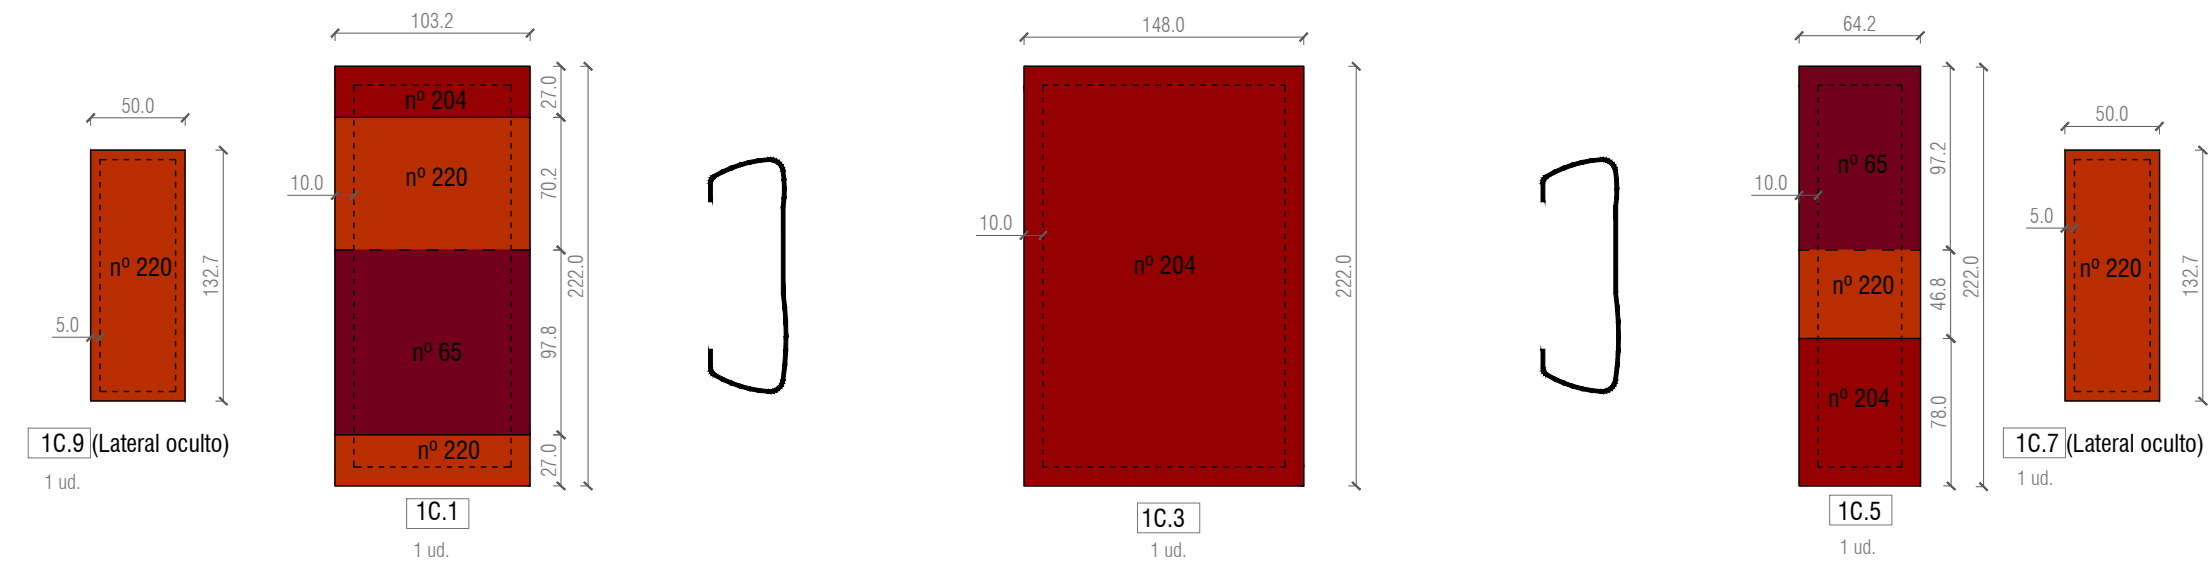

COTAS EN CENTÍMETROS

PROYECTO EJECUTIVO SOFAS ZONAS DE ESTAR MUSEU DEL DISSENY BARCELONA Plaça de les Glòries 38, 08018 Barcelona	Promotor Disseny Hub	Plano DESPIECE 1C	T08
	Diseño Marcos Catalán & Marta García-Orte Studio Johan Sebastian Bach 9, 08021 BARCELONA telf. 600582361 mail. info@marcoscatalan.com	Escalas A3 1/40	
		Fecha 4 SEPTIEMBRE 2021 Exp. 03.2020-DISSENY HUB SHOP