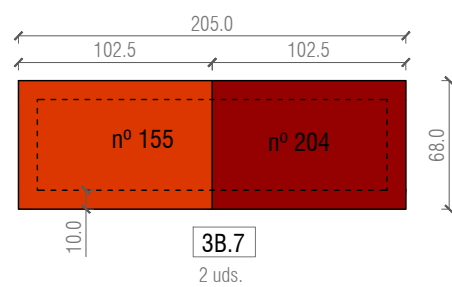

Promotor  
 Disseny Hub  
 Diseño  
 Marcos Catalán & Marta García-Orte Studio  
 Johan Sebastian Bach 9, 08021 BARCELONA  
 telf. 600582361 mail. info@marcoscatalan.com

Plano 3B- MEDIDAS CONSTRUCCIÓN MÓDULO  
 Escalas A3 1/10 A1 1/5  
 Fecha 4 SEPTIEMBRE 2021  
 Exp. 03.2020-DISSENY HUB SHOP

MODULO 3.B ESTRUCTURA PARA POUF ZONA 3 BASE ----- 10 UDS  
 METROS CUADRADOS APROXIMADOS ALFOMBRA PARA TAPIZAR 1 UNIDAD=3,12 m<sup>2</sup>/UNIDAD  
 10UDS =31,17 m<sup>2</sup>

T18

COTAS EN CENTÍMETROS

<b>PROYECTO EJECUTIVO</b> SOFAS ZONAS DE ESTAR MUSEU DEL DISSENY BARCELONA Plaça de les Glòries 38, 08018 Barcelona	Promotor Disseny Hub Disseny Marcos Catalán & Marta García-Orte Studio Johan Sebastian Bach 9, 08021 BARCELONA telf. 600582361 mail. info@marcoscatalan.com	Plano DESPIECE 3A Escalas A3 1/40 Fecha 4 SEPTIEMBRE 2021 Exp. 03.2020-DISSENY HUB SHOP	<h1>T19</h1>
--	--	--	--------------

COTAS EN CENTÍMETROS

<p><b>PROYECTO EJECUTIVO</b>                  SOFAS ZONAS DE ESTAR                  MUSEU DEL DISSENY BARCELONA                  Plaça de les Glòries 38, 08018 Barcelona</p>	<p>Promotor                  Disseny Hub                  Diseño                  Marcos Catalán &amp; Marta García-Orte Studio                  Johan Sebastian Bach 9, 08021 BARCELONA                  telf. 600582361 mail. info@marcoscatalan.com</p>	<p>Plano DESPIECE 3B (1)                  Escalas A3 1/40                  Fecha 4 SEPTIEMBRE 2021                  Exp. 03.2020-DISSENY HUB SHOP</p>	<p>T20</p>
---	--	---	------------