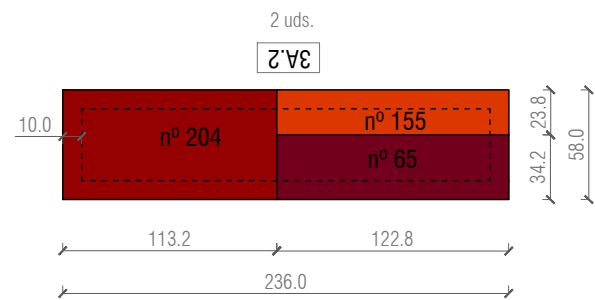

COTAS EN CENTÍMETROS

PROYECTO EJECUTIVO SOFAS ZONAS DE ESTAR MUSEU DEL DISSENY BARCELONA Plaça de les Glòries 38, 08018 Barcelona	Promotor Disseny Hub Disseny Marcos Catalán & Marta García-Orte Studio Johan Sebastian Bach 9, 08021 BARCELONA telf. 600582361 mail. info@marcoscatalan.com	Plano DESPIECE 3A Escalas A3 1/40 Fecha 4 SEPTIEMBRE 2021 Exp. 03.2020-DISSENY HUB SHOP	T19