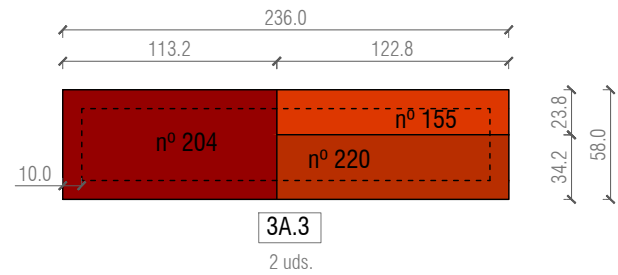

COTAS EN CENTÍMETROS

PROYECTO EJECUTIVO SOFAS ZONAS DE ESTAR MUSEU DEL DISSENY BARCELONA Plaça de les Glòries 38, 08018 Barcelona	Promotor Disseny Hub Disseny Marcos Catalán & Marta García-Orte Studio Johan Sebastian Bach 9, 08021 BARCELONA telf. 600582361 mail. info@marcoscatalan.com	Plano DESPIECE 3A Escalas A3 1/40 Fecha 4 SEPTIEMBRE 2021 Exp. 03.2020-DISSENY HUB SHOP	T19