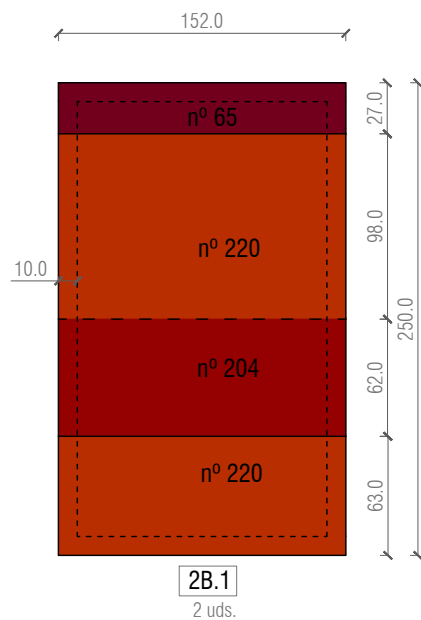

COTAS EN CENTÍMETROS

PROYECTO EJECUTIVO SOFAS ZONAS DE ESTAR MUSEU DEL DISSENY BARCELONA Plaça de les Glòries 38, 08018 Barcelona	Promotor Disseny Hub	Plano DESPIECE 1B	T14
	Diseño Marcos Catalán & Marta García-Orte Studio Johan Sebastian Bach 9, 08021 BARCELONA telf. 600582361 mail. info@marcoscatalan.com	Escalas Fecha Exp. A3 1/40 4 SEPTIEMBRE 2021 03.2020-DISSENY HUB SHOP