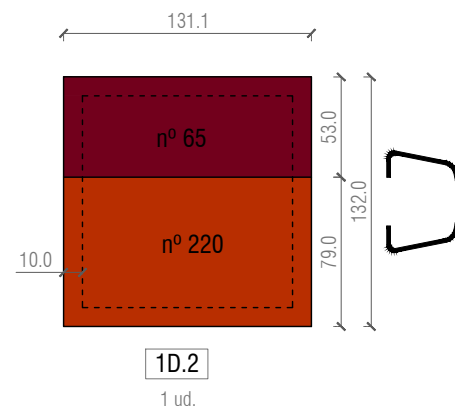

COTAS EN CENTÍMETROS

<b>PROYECTO EJECUTIVO</b> SOFAS ZONAS DE ESTAR MUSEU DEL DISSENY BARCELONA Plaça de les Glòries 38, 08018 Barcelona	Promotor Disseny Hub	Plano DESPIECE 1C	<b>T08</b>
	Diseño Marcos Catalán & Marta García-Orte Studio Johan Sebastian Bach 9, 08021 BARCELONA telf. 600582361 mail. info@marcoscatalan.com	Escalas A3 1/40	
		Fecha 4 SEPTIEMBRE 2021 Exp. 03.2020-DISSENY HUB SHOP	

1D.4 (Lateral oculto)  
1 ud.

1D.3 (Lateral oculto)  
1 ud.

1D.2  
1 ud.

1D.6  
1 ud.

1D.1  
1 ud.

1D.5  
1 ud.

COTAS EN CENTÍMETROS

<b>PROYECTO EJECUTIVO</b> SOFAS ZONAS DE ESTAR MUSEU DEL DISSENY BARCELONA Plaça de les Glòries 38, 08018 Barcelona	Promotor Disseny Hub	Plano DESPIECE 1A	<b>T09</b>
	Diseño Marcos Catalán & Marta García-Orte Studio Johan Sebastian Bach 9, 08021 BARCELONA telf. 600582361 mail. info@marcoscatalan.com	Escalas Fecha Exp. A3 1/40 4 SEPTIEMBRE 2021 03.2020-DISSENY HUB SHOP	