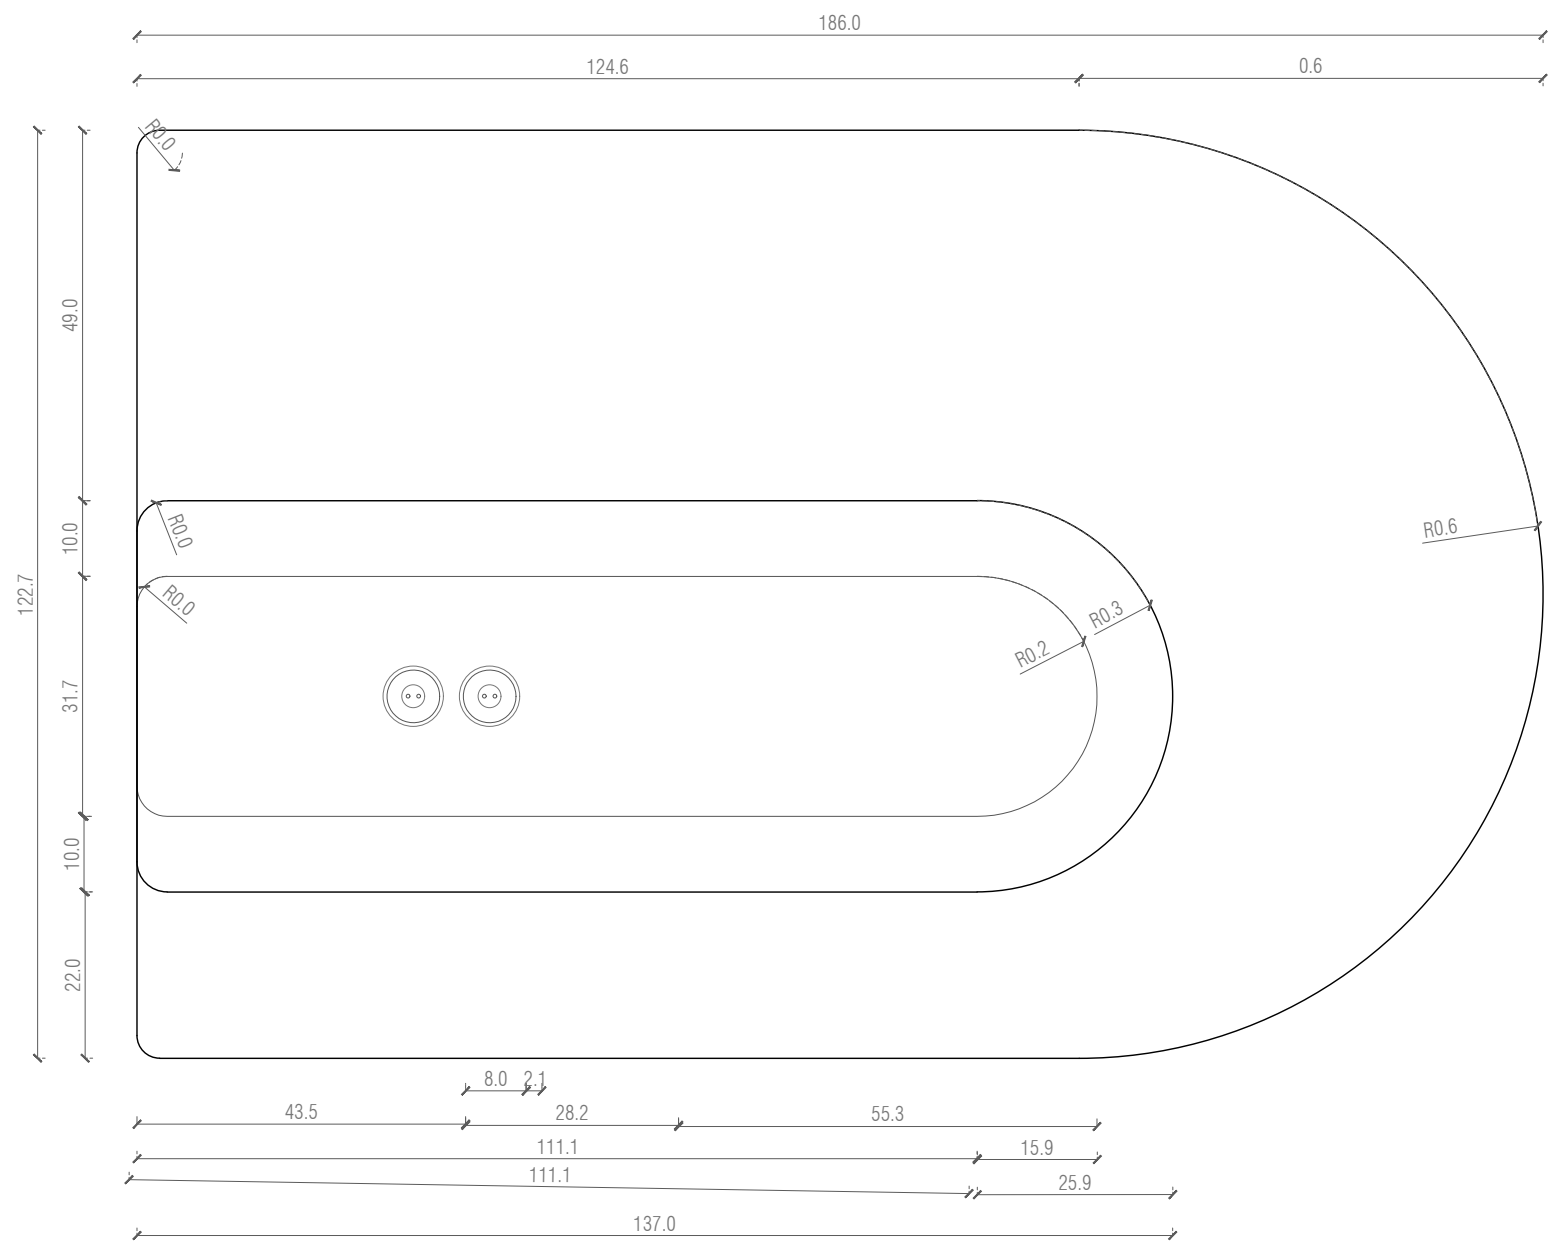

Aquest document és una còpia autèntica. L'Ajuntament de Barcelona custodia el document i les signatures originals.

COTAS EN CENTÍMETROS

PROYECTO EJECUTIVO
SOFAS ZONAS DE ESTAR
MUSEU DEL DISSENY BARCELONA
Plaça de les Glòries 38, 08018 Barcelona

Promotor
Disseny Hub
Diseño
Marcos Catalán & Marta García-Orte Studio
Johan Sebastian Bach 9, 08021 BARCELONA
telf. 600582361 mail. info@marcoscatalan.com

Plano 1D- MEDIDAS CONSTRUCCIÓN MÓDULO
Escalas A3 1/10 A1 1/5
Fecha 4 SEPTIEMBRE 2021
Exp. 03.2020-DISSENY HUB SHOP

T05

MODULO 1.D ESTRUCTURA PARA BANCO ZONA 1 BASE Y RESPALDO ..... 1 UD.

TOTAL APROX. METROS CUADRADOS ALFOMBRA PARA TAPIZAR 1 UNIDAD = 6,71m²/UNIDAD