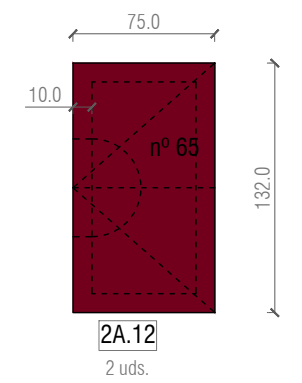

T13

COTAS EN CENTÍMETROS

<b>PROYECTO EJECUTIVO</b> SOFAS ZONAS DE ESTAR MUSEU DEL DISSENY BARCELONA Plaça de les Glòries 38, 08018 Barcelona	Promotor Disseny Hub	Plano DESPIECE 1B	<b>T14</b>
	Diseño Marcos Catalán & Marta García-Orte Studio Johan Sebastian Bach 9, 08021 BARCELONA telf. 600582361 mail. info@marcoscatalan.com	Escalas Fecha Exp. A3 1/40 4 SEPTIEMBRE 2021 03.2020-DISSENY HUB SHOP	

**2A.10** (Lateral oculto)  
2 uds.

**2A.8**  
2 uds.

**2A.12**  
2 uds.

**2A.9** (Lateral oculto)  
2 uds.

**2A.7**  
2 uds.

**2A.11**  
2 uds.

**2A**

COTAS EN CENTÍMETROS