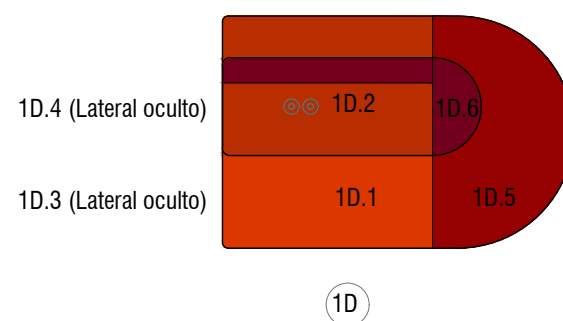

COTAS EN CENTÍMETROS

<b>PROYECTO EJECUTIVO</b> SOFAS ZONAS DE ESTAR MUSEU DEL DISSENY BARCELONA Plaça de les Glòries 38, 08018 Barcelona	Promotor Disseny Hub	Plano DESPIECE 1C	<b>T08</b>
	Diseño Marcos Catalán & Marta García-Orte Studio Johan Sebastian Bach 9, 08021 BARCELONA telf. 600582361 mail. info@marcoscatalan.com	Escalas A3 1/40	
		Fecha 4 SEPTIEMBRE 2021 Exp. 03.2020-DISSENY HUB SHOP	

1D.4 (Lateral oculto)  
1 ud.

1D.3 (Lateral oculto)  
1 ud.

1D.2  
1 ud.

1D.6  
1 ud.

1D.1  
1 ud.

1D.5  
1 ud.

COTAS EN CENTÍMETROS

<b>PROYECTO EJECUTIVO</b> SOFAS ZONAS DE ESTAR MUSEU DEL DISSENY BARCELONA Plaça de les Glòries 38, 08018 Barcelona	Promotor Disseny Hub	Plano DESPIECE 1A	<b>T09</b>
	Diseño Marcos Catalán & Marta García-Orte Studio Johan Sebastian Bach 9, 08021 BARCELONA telf. 600582361 mail. info@marcoscatalan.com	Escalas Fecha Exp. A3 1/40 4 SEPTIEMBRE 2021 03.2020-DISSENY HUB SHOP	