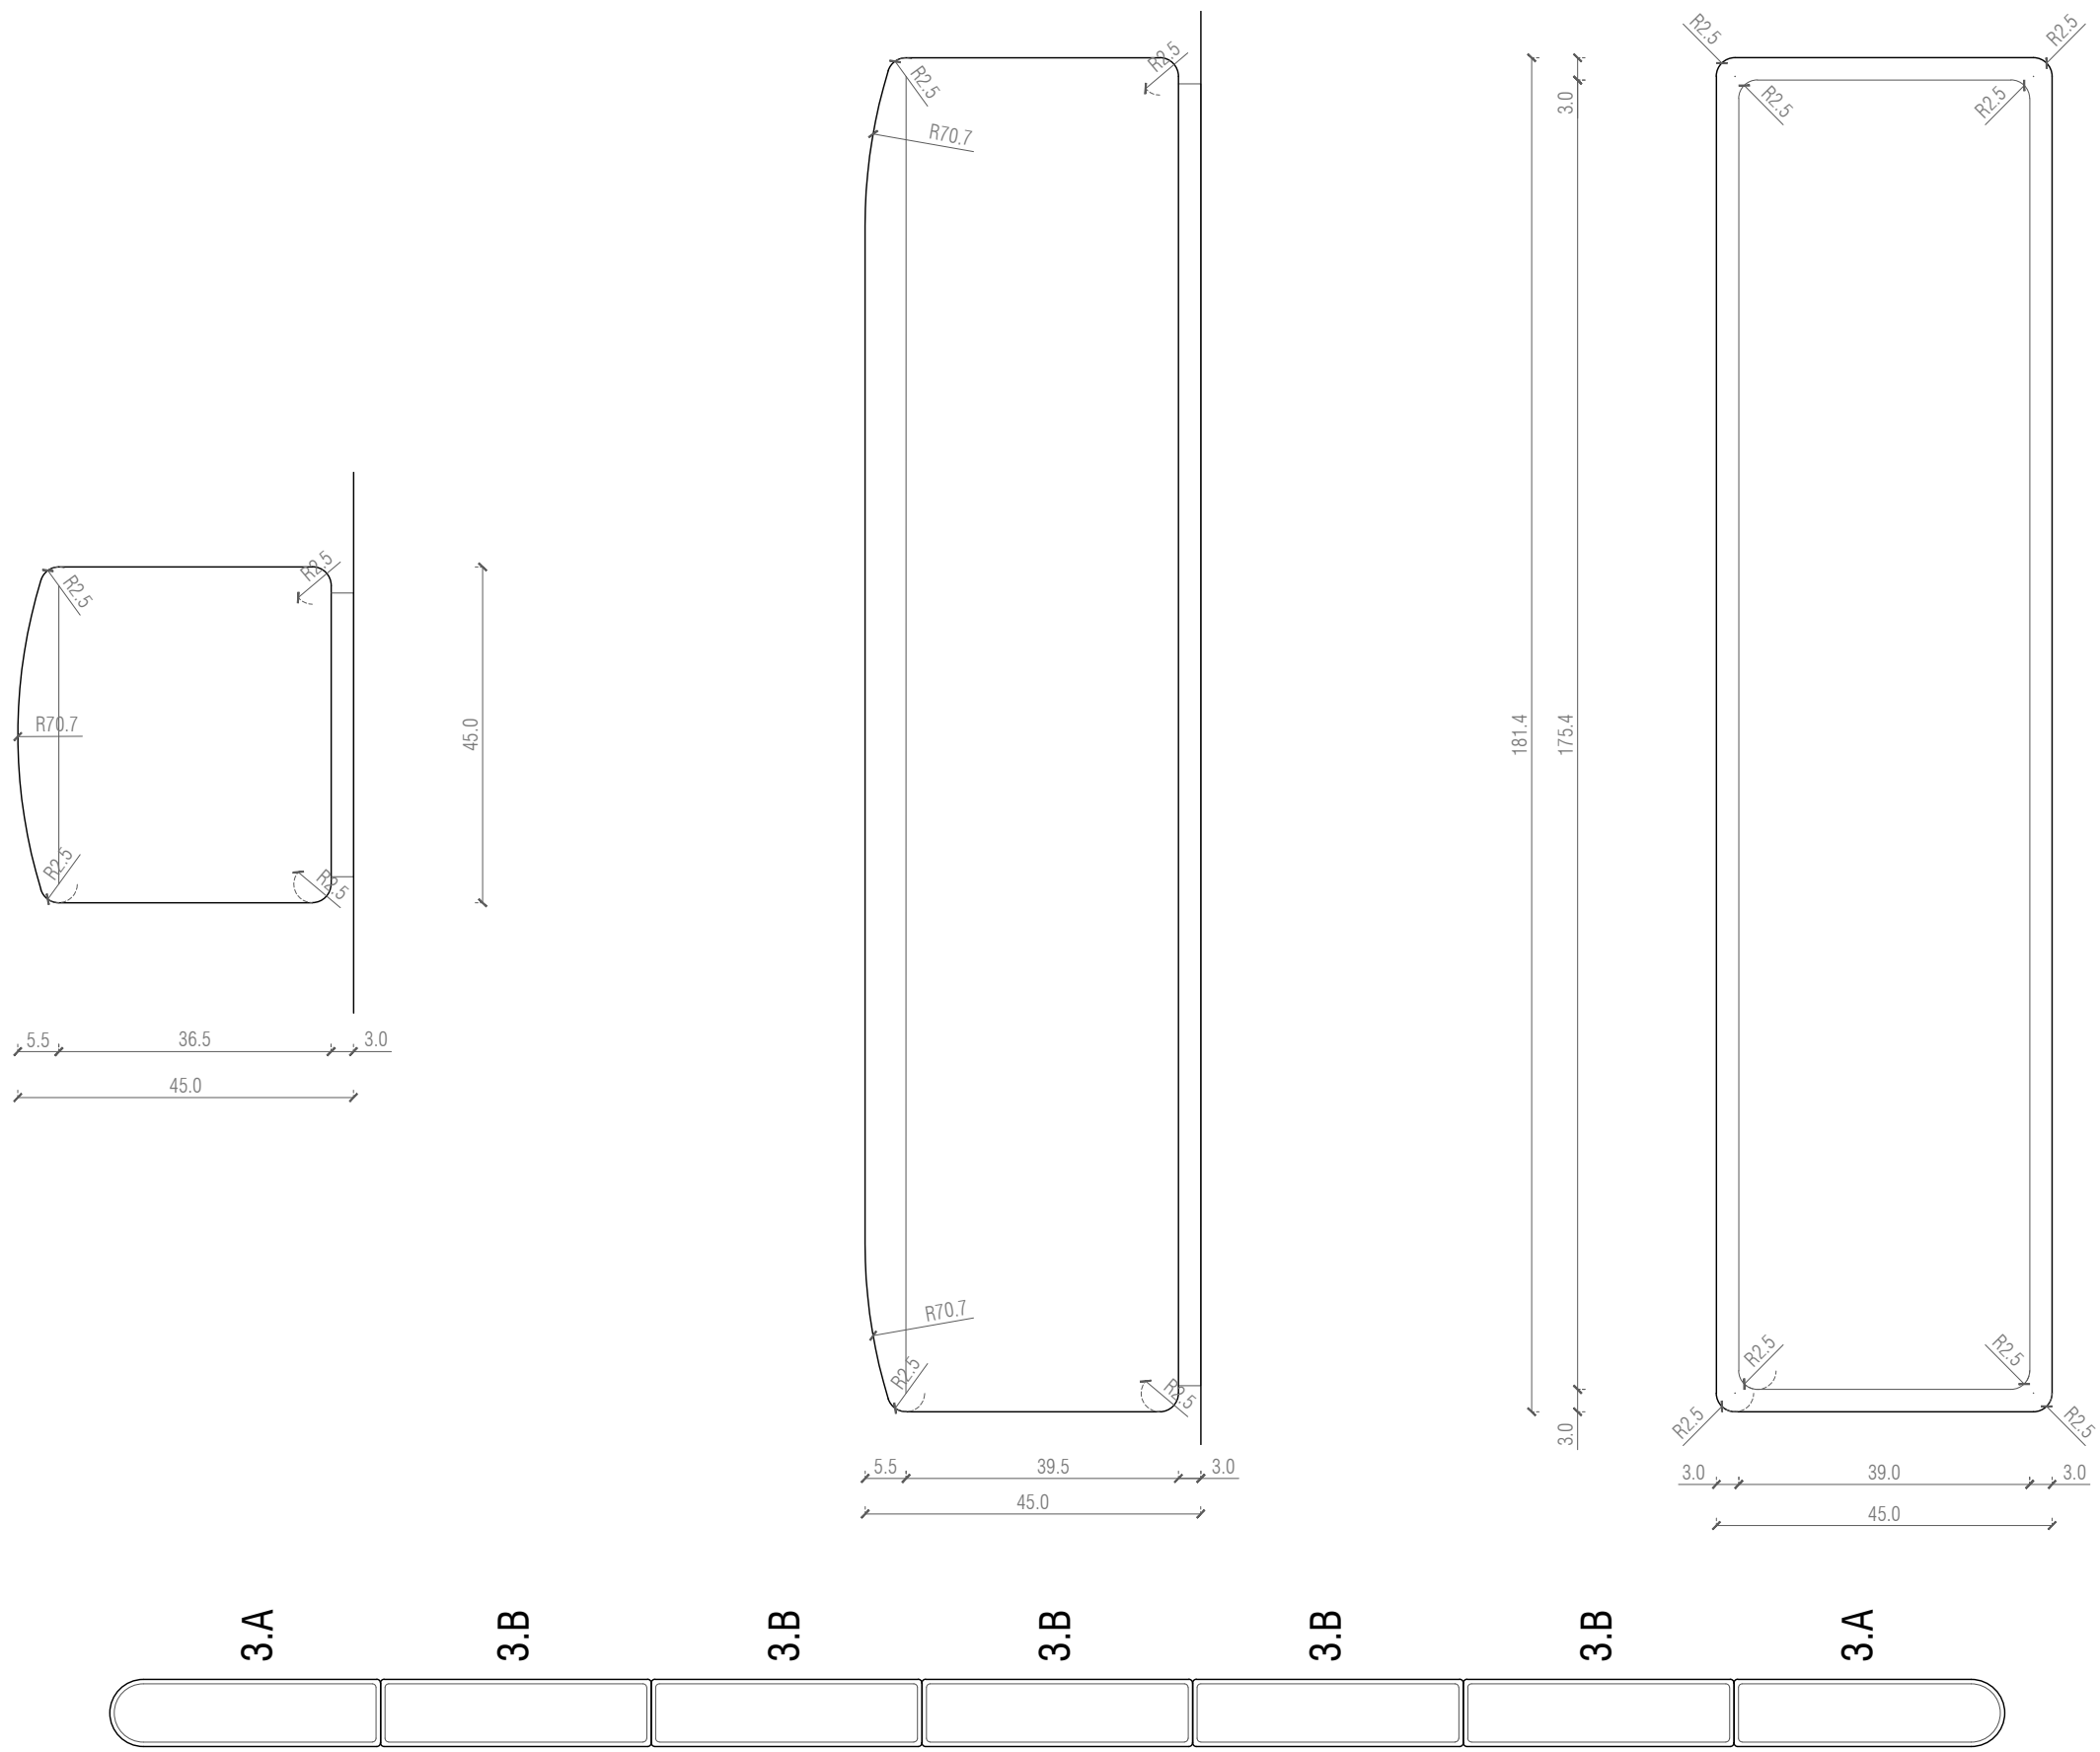

medida desarrollo 1,52ml

0,18m<sup>2</sup>

45.0

COTAS EN CENTÍMETROS

**PROYECTO EJECUTIVO**  
 SOFAS ZONAS DE ESTAR  
 MUSEU DEL DISSENY BARCELONA  
 Plaça de les Glòries 38, 08018 Barcelona

Promotor  
 Disseny Hub  
 Diseño  
 Marcos Catalán & Marta García-Orte Studio  
 Johan Sebastian Bach 9, 08021 BARCELONA  
 telf. 600582361 mail. info@marcoscatalan.com

4UDS=11,75 m<sup>2</sup>

medida desarrollo 1,52ml

0,18m<sup>2</sup>

COTAS EN CENTÍMETROS

**PROYECTO EJECUTIVO**  
 SOFAS ZONAS DE ESTAR  
 MUSEU DEL DISSENY BARCELONA  
 Plaça de les Glòries 38, 08018 Barcelona