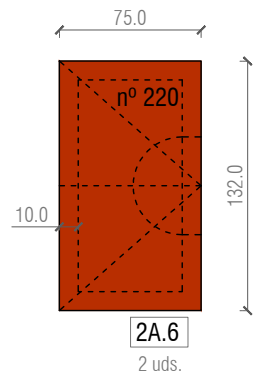

2A

COTAS EN CENTÍMETROS

PROYECTO EJECUTIVO SOFAS ZONAS DE ESTAR MUSEU DEL DISSENY BARCELONA Plaça de les Glòries 38, 08018 Barcelona	Promotor Disseny Hub	Plano DESPIECE 2A (1)
	Diseño Marcos Catalán & Marta García-Orte Studio Johan Sebastian Bach 9, 08021 BARCELONA telf. 600582361 mail. info@marcoscatalan.com	Escalas A3 1/40 Fecha 4 SEPTIEMBRE 2021 Exp. 03.2020-DISSENY HUB SHOP

T13