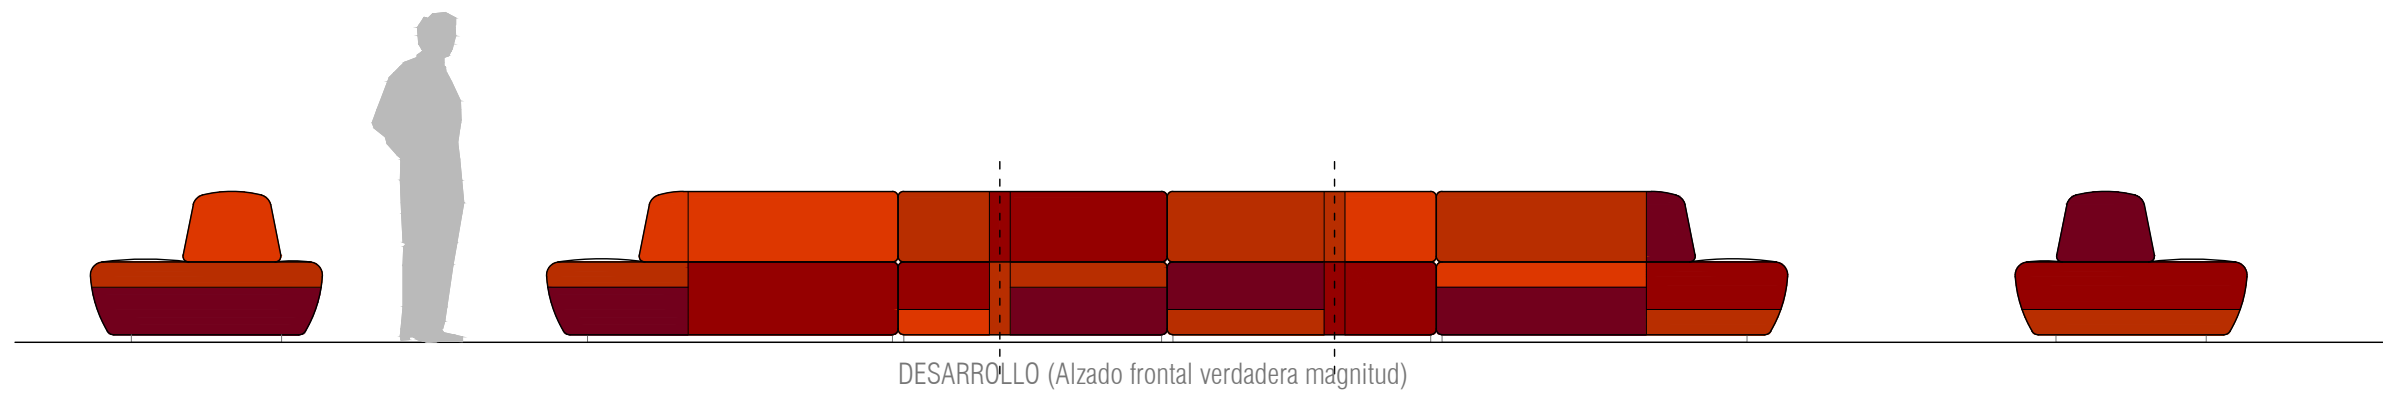

Aquest document és una còpia autèntica. L'Ajuntament de Barcelona custodia el document i les signatures originals.

- nº 65
- nº 204
- nº 220
- nº 155