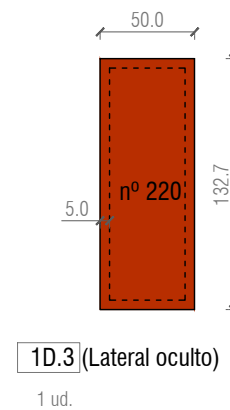

1D.3 (Lateral oculto)
1 ud.