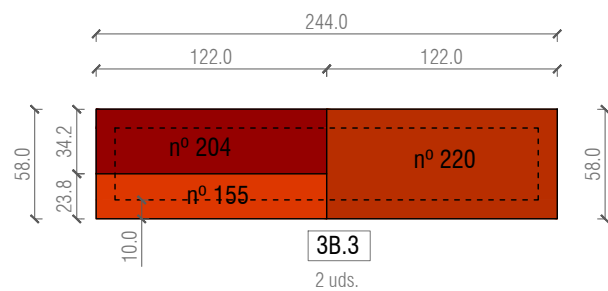

COTAS EN CENTÍMETROS

PROYECTO EJECUTIVO SOFAS ZONAS DE ESTAR MUSEU DEL DISSENY BARCELONA Plaça de les Glòries 38, 08018 Barcelona	Promotor Disseny Hub Diseño Marcos Catalán & Marta García-Orte Studio Johan Sebastian Bach 9, 08021 BARCELONA telf. 600582361 mail. info@marcoscatalan.com	Plano DESPIECE 3B (1) Escalas A3 1/40 Fecha 4 SEPTIEMBRE 2021 Exp. 03.2020-DISSENY HUB SHOP	T20