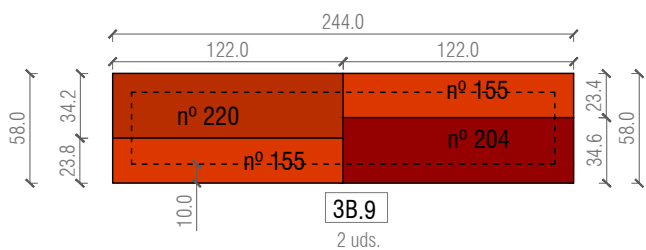

MODULO 3.B ESTRUCTURA PARA POUF ZONA 3 BASE ----- 10 UDS  
 METROS CUADRADOS APROXIMADOS ALFOMBRA PARA TAPIZAR 1 UNIDAD=3,12 m<sup>2</sup>/UNIDAD  
 10UDS =31,17 m<sup>2</sup>

T18

COTAS EN CENTÍMETROS

<b>PROYECTO EJECUTIVO</b> SOFAS ZONAS DE ESTAR MUSEU DEL DISSENY BARCELONA Plaça de les Glòries 38, 08018 Barcelona	Promotor Disseny Hub Disseny Marcos Catalán & Marta García-Orte Studio Johan Sebastian Bach 9, 08021 BARCELONA telf. 600582361 mail. info@marcoscatalan.com	Plano DESPIECE 3A Escalas A3 1/40 Fecha 4 SEPTIEMBRE 2021 Exp. 03.2020-DISSENY HUB SHOP	<h1>T19</h1>
--	--	--	--------------

COTAS EN CENTÍMETROS

<p><b>PROYECTO EJECUTIVO</b>                  SOFAS ZONAS DE ESTAR                  MUSEU DEL DISSENY BARCELONA                  Plaça de les Glòries 38, 08018 Barcelona</p>	<p>Promotor                  Disseny Hub                  Diseño                  Marcos Catalán &amp; Marta García-Orte Studio                  Johan Sebastian Bach 9, 08021 BARCELONA                  telf. 600582361 mail. info@marcoscatalan.com</p>	<p>Plano DESPIECE 3B (1)                  Escalas A3 1/40                  Fecha 4 SEPTIEMBRE 2021                  Exp. 03.2020-DISSENY HUB SHOP</p>	<p>T20</p>
---	--	---	------------