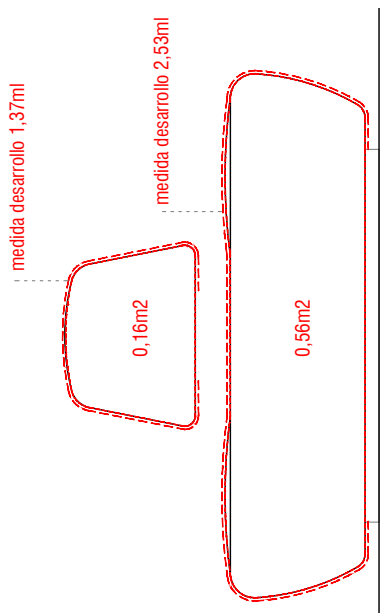

COTAS EN CENTÍMETROS

PROYECTO EJECUTIVO
SOFAS ZONAS DE ESTAR
MUSEU DEL DISSENY BARCELONA
Plaça de les Glòries 38, 08018 Barcelona

Promotor
Disseny Hub
Disseny
Marcos Catalán & Marta García-Orte Studio
Johan Sebastian Bach 9, 08021 BARCELONA
telf. 600582361 mail. info@marcoscatalan.com

Plano 2B- MEDIDAS CONSTRUCCIÓN MÓDULO
Escalas A3 1/10 A1 1/5
Fecha 4 SEPTIEMBRE 2021
Exp. 03.2020-DISSENY HUB SHOP

MODULO 2.B ESTRUCTURA PARA BANCO ZONA 2 BASE Y RESPALDO ..... 2 UDS

METROS CUADRADOS APROXIMADOS ALFOMBRA PARA TAPIZAR 1 UNIDAD = 8,51 m²/UNIDAD 2UDS = 17,03m²

T12