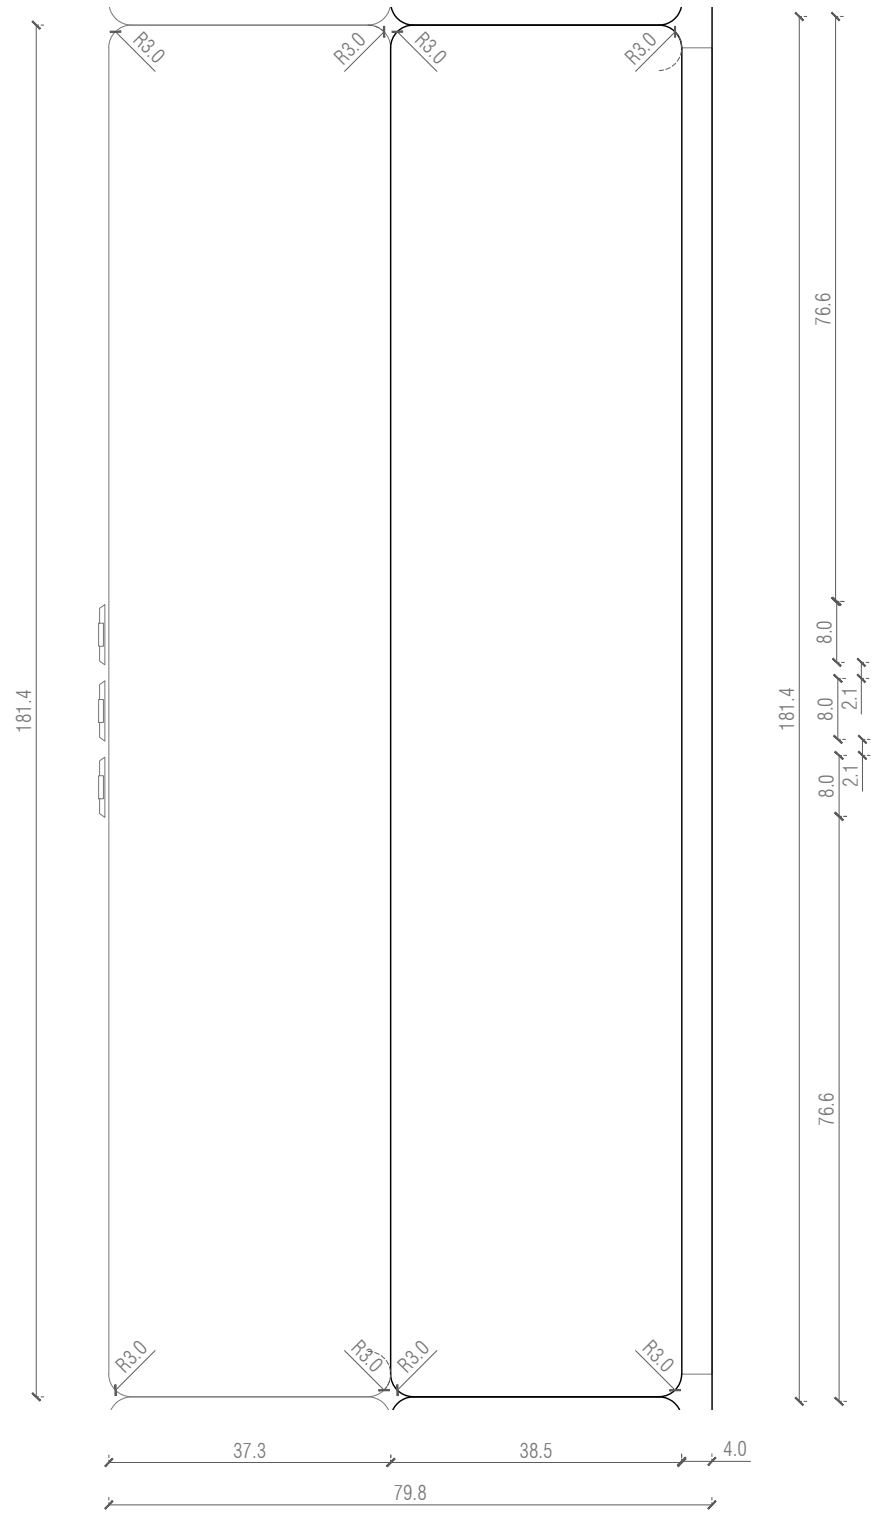

COTAS EN CENTÍMETROS

PROYECTO EJECUTIVO
SOFAS ZONAS DE ESTAR
MUSEU DEL DISSENY BARCELONA
Plaça de les Glòries 38, 08018 Barcelona

Promotor
Disseny Hub
Disseny
Marcos Catalán & Marta García-Orte Studio
Johan Sebastian Bach 9, 08021 BARCELONA
telf. 600582361 mail. info@marcoscatalan.com

Plano 2B- MEDIDAS CONSTRUCCIÓN MÓDULO
Escalas A3 1/10 A1 1/5
Fecha 4 SEPTIEMBRE 2021
Exp. 03.2020-DISSENY HUB SHOP

MODULO 2.B ESTRUCTURA PARA BANCO ZONA 2 BASE Y RESPALDO ..... 2 UDS

METROS CUADRADOS APROXIMADOS ALFOMBRA PARA TAPIZAR 1 UNIDAD = 8,51 m²/UNIDAD 2UDS = 17,03m²

T12