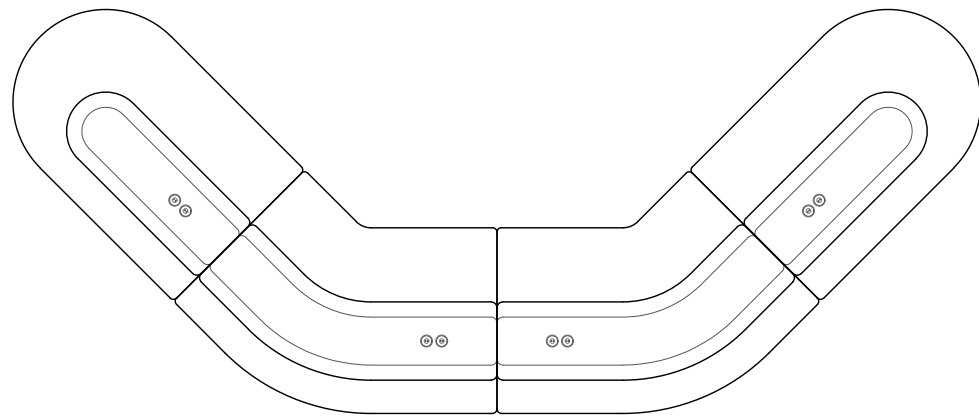

COTAS EN CENTÍMETROS

PROYECTO EJECUTIVO
SOFAS ZONAS DE ESTAR
MUSEU DEL DISSENY BARCELONA
Plaça de les Glòries 38, 08018 Barcelona

Promotor
Disseny Hub
Diseño
Marcos Catalán & Marta García-Orte Studio
Johan Sebastian Bach 9, 08021 BARCELONA
telf. 600582361 mail. info@marcoscatalan.com

Plano 1A- MEDIDAS CONSTRUCCIÓN MÓDULO
Escalas A3 1/10 A1 1/5
Fecha 4 SEPTIEMBRE 2021
Exp. 03.2020-DISSENY HUB SHOP

MODULO 1.A ESTRUCTURA PARA BANCO ZONA 1 BASE Y RESPALDO ..... 1 UD

METROS CUADRADOS APROXIMADOS ALFOMBRA PARA TAPIZAR 1UNIDAD=6,71m²/UNIDAD

T02