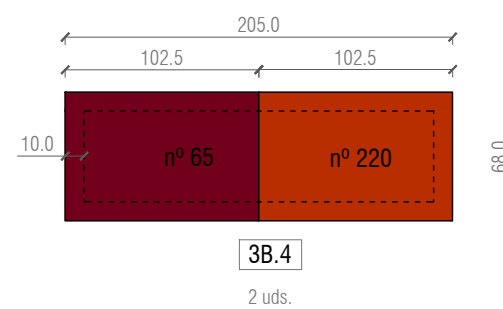

COTAS EN CENTÍMETROS

PROYECTO EJECUTIVO SOFAS ZONAS DE ESTAR MUSEU DEL DISSENY BARCELONA Plaça de les Glòries 38, 08018 Barcelona	Promotor Disseny Hub Diseño Marcos Catalán & Marta García-Orte Studio Johan Sebastian Bach 9, 08021 BARCELONA telf. 600582361 mail. info@marcoscatalan.com	Plano DESPIECE 3B (1) Escalas A3 1/40 Fecha 4 SEPTIEMBRE 2021 Exp. 03.2020-DISSENY HUB SHOP	T20