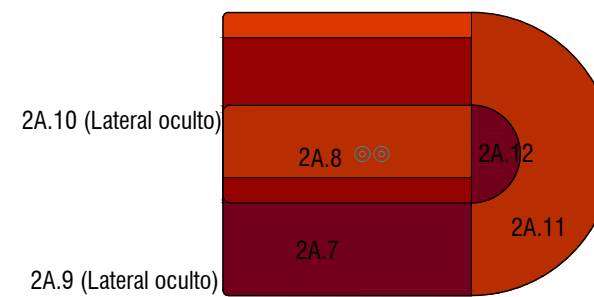

2A

- nº 65
- nº 204
- nº 220
- nº 155