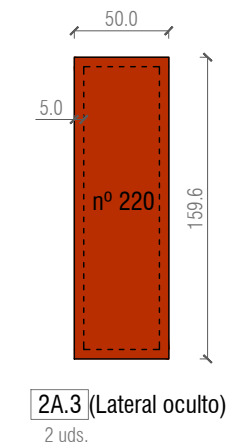

2A

COTAS EN CENTÍMETROS

PROYECTO EJECUTIVO SOFAS ZONAS DE ESTAR MUSEU DEL DISSENY BARCELONA Plaça de les Glòries 38, 08018 Barcelona	Promotor Disseny Hub	Plano DESPIECE 2A (1)
	Diseño Marcos Catalán & Marta García-Orte Studio Johan Sebastian Bach 9, 08021 BARCELONA telf. 600582361 mail. info@marcoscatalan.com	Escalas A3 1/40 Fecha 4 SEPTIEMBRE 2021 Exp. 03.2020-DISSENY HUB SHOP

T13