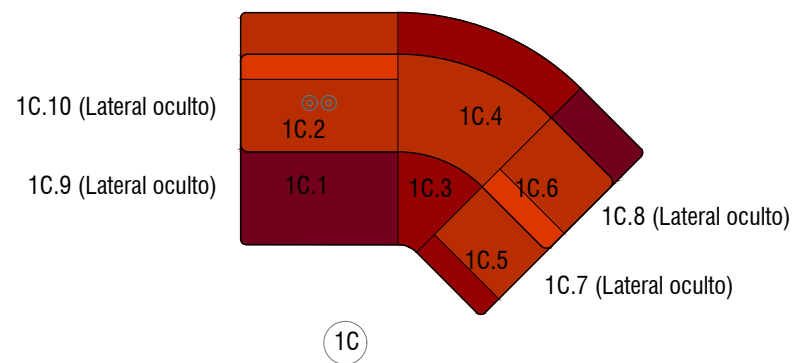

COTAS EN CENTÍMETROS

PROYECTO EJECUTIVO SOFAS ZONAS DE ESTAR MUSEU DEL DISSENY BARCELONA Plaça de les Glòries 38, 08018 Barcelona	Promotor Disseny Hub	Plano DESPIECE 1C	T08
	Diseño Marcos Catalán & Marta García-Orte Studio Johan Sebastian Bach 9, 08021 BARCELONA telf. 600582361 mail. info@marcoscatalan.com	Escalas A3 1/40	
		Fecha 4 SEPTIEMBRE 2021 Exp. 03.2020-DISSENY HUB SHOP