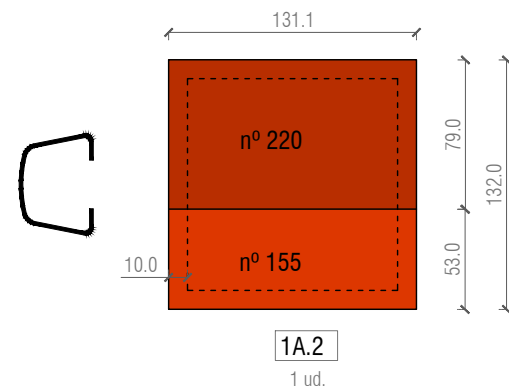

COTAS EN CENTÍMETROS

PROYECTO EJECUTIVO SOFAS ZONAS DE ESTAR MUSEU DEL DISSENY BARCELONA Plaça de les Glòries 38, 08018 Barcelona	Promotor Disseny Hub	Plano DESPIECE 1A	T06
	Diseño Marcos Catalán & Marta García-Orte Studio Johan Sebastian Bach 9, 08021 BARCELONA telf. 600582361 mail. info@marcoscatalan.com	Escalas A3 1/40	
		Fecha 4 SEPTIEMBRE 2021 Exp. 03.2020-DISSENY HUB SHOP