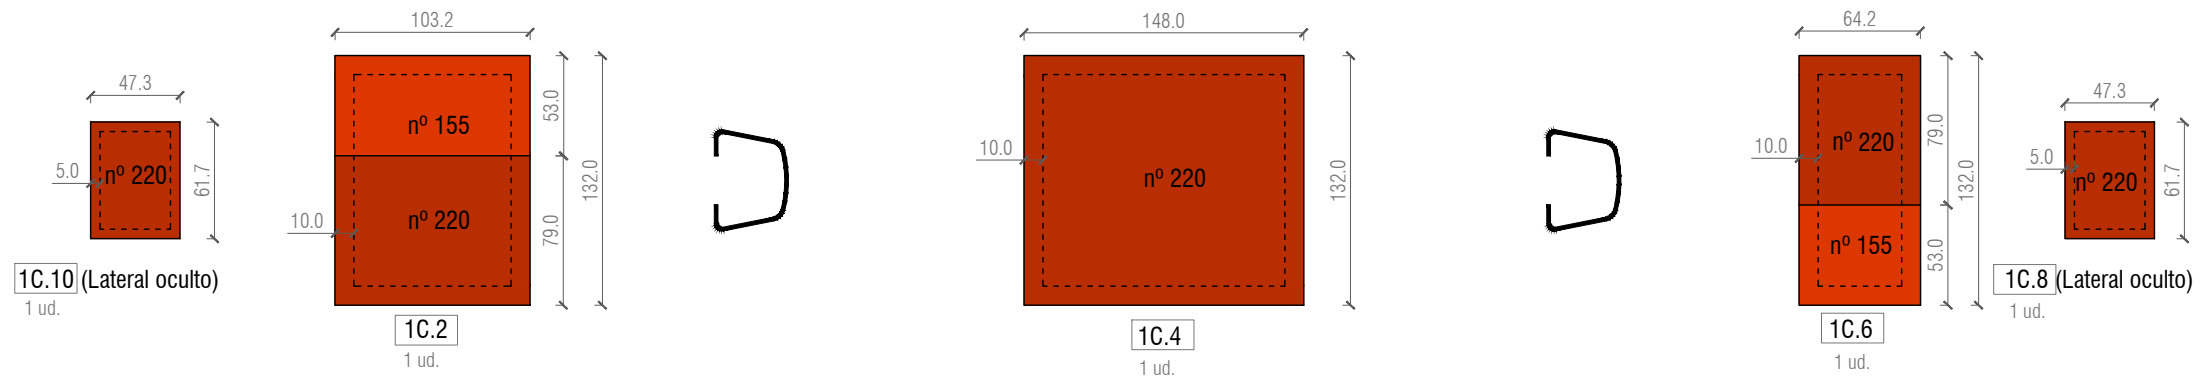

T05

MODULO 1.D ESTRUCTURA PARA BANCO ZONA 1 BASE Y RESPALDO ..... 1 UD.

TOTAL APROX. METROS CUADRADOS ALFOMBRA PARA TAPIZAR 1 UNIDAD = 6,71m<sup>2</sup>/UNIDAD

COTAS EN CENTÍMETROS

<b>PROYECTO EJECUTIVO</b> SOFAS ZONAS DE ESTAR MUSEU DEL DISSENY BARCELONA Plaça de les Glòries 38, 08018 Barcelona	Promotor Disseny Hub	Plano DESPIECE 1A	<b>T06</b>
	Diseño Marcos Catalán & Marta García-Orte Studio Johan Sebastian Bach 9, 08021 BARCELONA telf. 600582361 mail. info@marcoscatalan.com	Escalas A3 1/40	
		Fecha 4 SEPTIEMBRE 2021 Exp. 03.2020-DISSENY HUB SHOP	

COTAS EN CENTÍMETROS

<b>PROYECTO EJECUTIVO</b> SOFAS ZONAS DE ESTAR MUSEU DEL DISSENY BARCELONA Plaça de les Glòries 38, 08018 Barcelona	Promotor Disseny Hub	Plano DESPIECE 1B	<b>T07</b>
	Diseño Marcos Catalán & Marta García-Orte Studio Johan Sebastian Bach 9, 08021 BARCELONA telf. 600582361 mail. info@marcoscatalan.com	Escalas A3 1/40	
		Fecha 4 SEPTIEMBRE 2021	
		Exp. 03.2020-DISSENY HUB SHOP	