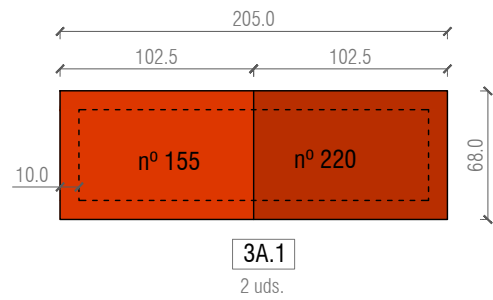

COTAS EN CENTÍMETROS

PROYECTO EJECUTIVO SOFAS ZONAS DE ESTAR MUSEU DEL DISSENY BARCELONA Plaça de les Glòries 38, 08018 Barcelona	Promotor Disseny Hub Disseny Marcos Catalán & Marta García-Orte Studio Johan Sebastian Bach 9, 08021 BARCELONA telf. 600582361 mail. info@marcoscatalan.com	Plano DESPIECE 3A Escalas A3 1/40 Fecha 4 SEPTIEMBRE 2021 Exp. 03.2020-DISSENY HUB SHOP	T19