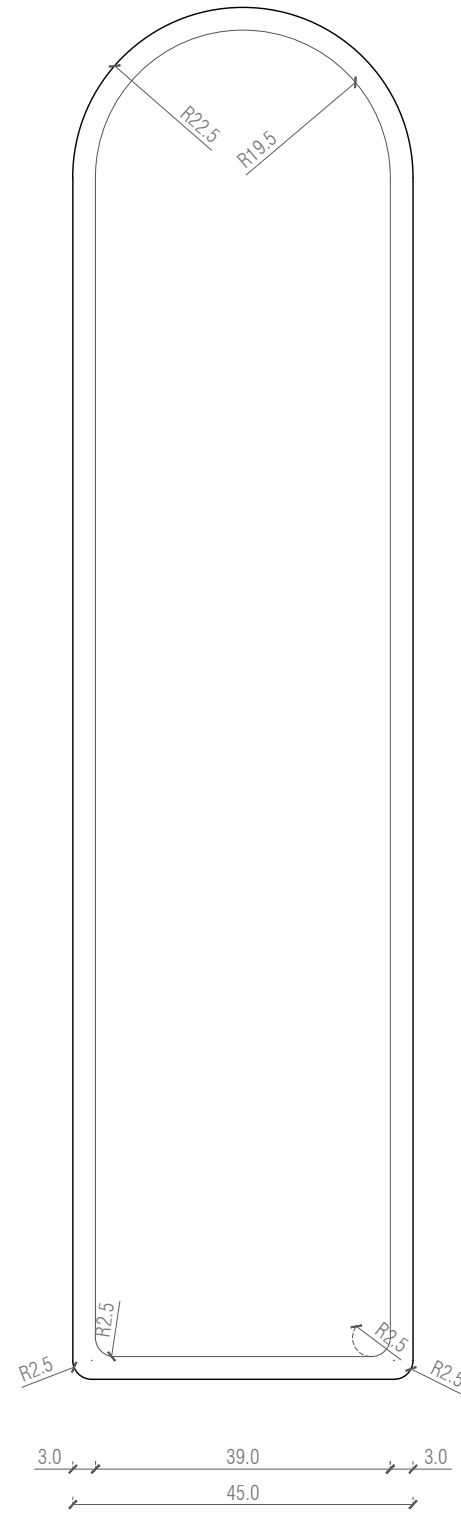

Plano 1A- MEDIDAS CONSTRUCCIÓN MÓDULO  
Escalas A3 1/10 A1 1/5  
Fecha 4 SEPTIEMBRE 2021  
Exp. 03.2020-DISSENY HUB SHOP

MODULO 1.A ESTRUCTURA PARA BANCO ZONA 1 BASE Y RESPALDO ..... 1 UD

METROS CUADRADOS APROXIMADOS ALFOMBRA PARA TAPIZAR 1UNIDAD=6,71m<sup>2</sup>/UNIDAD

1D.4 (Lateral oculto)  
1 ud.

1D.3 (Lateral oculto)  
1 ud.

1D.2  
1 ud.

1D.6  
1 ud.

1D.1  
1 ud.

1D.5  
1 ud.

COTAS EN CENTÍMETROS

<b>PROYECTO EJECUTIVO</b> SOFAS ZONAS DE ESTAR MUSEU DEL DISSENY BARCELONA Plaça de les Glòries 38, 08018 Barcelona	Promotor Disseny Hub	Plano DESPIECE 1A	<b>T09</b>
	Diseño Marcos Catalán & Marta García-Orte Studio Johan Sebastian Bach 9, 08021 BARCELONA telf. 600582361 mail. info@marcoscatalan.com	Escalas Fecha Exp. A3 1/40 4 SEPTIEMBRE 2021 03.2020-DISSENY HUB SHOP	

medida desarrollo 1,52ml

0,18m<sup>2</sup>

45.0

COTAS EN CENTÍMETROS

**PROYECTO EJECUTIVO**  
 SOFAS ZONAS DE ESTAR  
 MUSEU DEL DISSENY BARCELONA  
 Plaça de les Glòries 38, 08018 Barcelona

Promotor  
 Disseny Hub  
 Diseño  
 Marcos Catalán & Marta García-Orte Studio  
 Johan Sebastian Bach 9, 08021 BARCELONA  
 telf. 600582361 mail. info@marcoscatalan.com

4UDS=11,75 m<sup>2</sup>

medida desarrollo 1,52ml

0,18m<sup>2</sup>

COTAS EN CENTÍMETROS

**PROYECTO EJECUTIVO**  
 SOFAS ZONAS DE ESTAR  
 MUSEU DEL DISSENY BARCELONA  
 Plaça de les Glòries 38, 08018 Barcelona