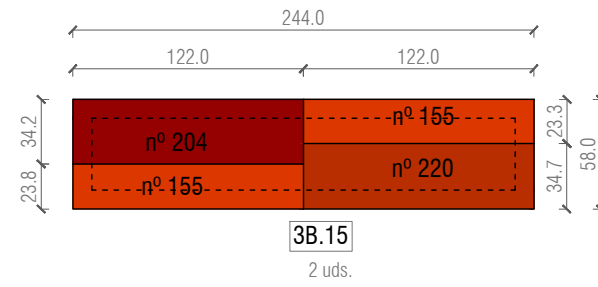

COTAS EN CENTÍMETROS

PROYECTO EJECUTIVO
SOFAS ZONAS DE ESTAR
MUSEU DEL DISSENY BARCELONA
Plaça de les Glòries 38, 08018 Barcelona

Promotor
Disseny Hub
Diseño
Marcos Catalán & Marta García-Orte Studio
Johan Sebastian Bach 9, 08021 BARCELONA
telf. 600582361 mail. info@marcoscatalan.com

Plano DESPIECE 3B (3)
Escalas A3 1/40
Fecha 4 SEPTIEMBRE 2021
Exp. 03.2020-DISSENY HUB SHOP

T22