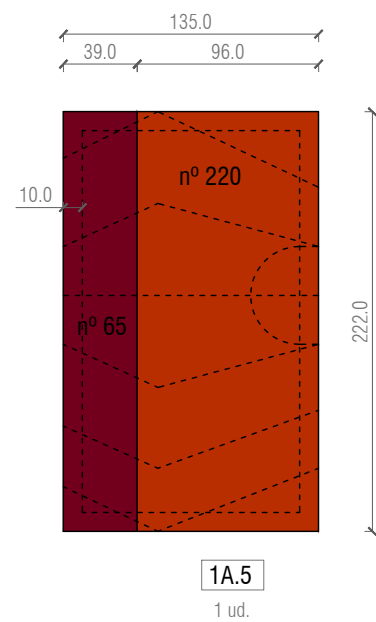

COTAS EN CENTÍMETROS

PROYECTO EJECUTIVO SOFAS ZONAS DE ESTAR MUSEU DEL DISSENY BARCELONA Plaça de les Glòries 38, 08018 Barcelona	Promotor Disseny Hub	Plano DESPIECE 1A	T06
	Diseño Marcos Catalán & Marta García-Orte Studio Johan Sebastian Bach 9, 08021 BARCELONA telf. 600582361 mail. info@marcoscatalan.com	Escalas A3 1/40	
		Fecha 4 SEPTIEMBRE 2021 Exp. 03.2020-DISSENY HUB SHOP