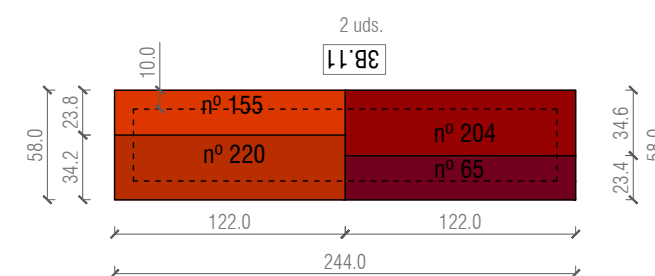

MODULO 3.B ESTRUCTURA PARA POUF ZONA 3 BASE ----- 10 UDS  
 METROS CUADRADOS APROXIMADOS ALFOMBRA PARA TAPIZAR 1 UNIDAD=3,12 m<sup>2</sup>/UNIDAD  
 10UDS =31,17 m<sup>2</sup>

T18

COTAS EN CENTÍMETROS

<b>PROYECTO EJECUTIVO</b> SOFAS ZONAS DE ESTAR MUSEU DEL DISSENY BARCELONA Plaça de les Glòries 38, 08018 Barcelona	Promotor Disseny Hub Disseny Marcos Catalán & Marta García-Orte Studio Johan Sebastian Bach 9, 08021 BARCELONA telf. 600582361 mail. info@marcoscatalan.com	Plano DESPIECE 3A Escalas A3 1/40 Fecha 4 SEPTIEMBRE 2021 Exp. 03.2020-DISSENY HUB SHOP	<h1>T19</h1>
--	--	--	--------------

COTAS EN CENTÍMETROS

<p><b>PROYECTO EJECUTIVO</b>                  SOFAS ZONAS DE ESTAR                  MUSEU DEL DISSENY BARCELONA                  Plaça de les Glòries 38, 08018 Barcelona</p>	<p>Promotor                  Disseny Hub                  Diseño                  Marcos Catalán &amp; Marta García-Orte Studio                  Johan Sebastian Bach 9, 08021 BARCELONA                  telf. 600582361 mail. info@marcoscatalan.com</p>	<p>Plano DESPIECE 3B (1)                  Escalas A3 1/40                  Fecha 4 SEPTIEMBRE 2021                  Exp. 03.2020-DISSENY HUB SHOP</p>	<p>T20</p>
---	--	---	------------