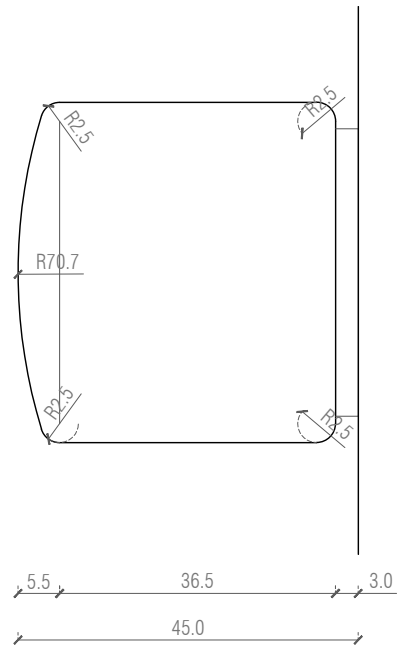

**2A.10** (Lateral oculto)  
2 uds.

**2A.8**  
2 uds.

**2A.12**  
2 uds.

**2A.9** (Lateral oculto)  
2 uds.

**2A.7**  
2 uds.

**2A.11**  
2 uds.

**2A**

COTAS EN CENTÍMETROS

- nº 65
- nº 204
- nº 220
- nº 155

3-POUF-BANCO ZONA ESCALERAS (2 UNIDADES)

<b>PROYECTO EJECUTIVO</b> SOFAS ZONAS DE ESTAR MUSEU DEL DISSENY BARCELONA Plaça de les Glòries 38, 08018 Barcelona	Promotor Disseny Hub	Plano	3-POUF-BANCO ESCALERAS	<b>T16</b>
	Diseño Marcos Catalán & Marta García-Orte Studio Johan Sebastian Bach 9, 08021 BARCELONA telf. 600582361 mail. info@marcoscatalan.com	Escalas Fecha Exp.	A3 1/40 4 SEPTIEMBRE 2021 03.2020-DISSENY HUB SHOP	

medida desarrollo 1,52ml

0,18m<sup>2</sup>

45.0

COTAS EN CENTÍMETROS

**PROYECTO EJECUTIVO**  
 SOFAS ZONAS DE ESTAR  
 MUSEU DEL DISSENY BARCELONA  
 Plaça de les Glòries 38, 08018 Barcelona

Promotor  
 Disseny Hub  
 Diseño  
 Marcos Catalán & Marta García-Orte Studio  
 Johan Sebastian Bach 9, 08021 BARCELONA  
 telf. 600582361 mail. info@marcoscatalan.com

4UDS=11,75 m<sup>2</sup>

medida desarrollo 1,52ml

0,18m<sup>2</sup>

COTAS EN CENTÍMETROS

**PROYECTO EJECUTIVO**  
 SOFAS ZONAS DE ESTAR  
 MUSEU DEL DISSENY BARCELONA  
 Plaça de les Glòries 38, 08018 Barcelona