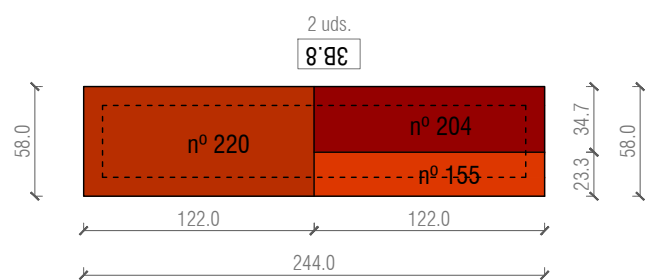

COTAS EN CENTÍMETROS

PROYECTO EJECUTIVO SOFAS ZONAS DE ESTAR MUSEU DEL DISSENY BARCELONA Plaça de les Glòries 38, 08018 Barcelona	Promotor Disseny Hub Diseño Marcos Catalán & Marta García-Orte Studio Johan Sebastian Bach 9, 08021 BARCELONA telf. 600582361 mail. info@marcoscatalan.com	Plano DESPIECE 3B (2) Escalas A3 1/40 Fecha 4 SEPTIEMBRE 2021 Exp. 03.2020-DISSENY HUB SHOP	T21