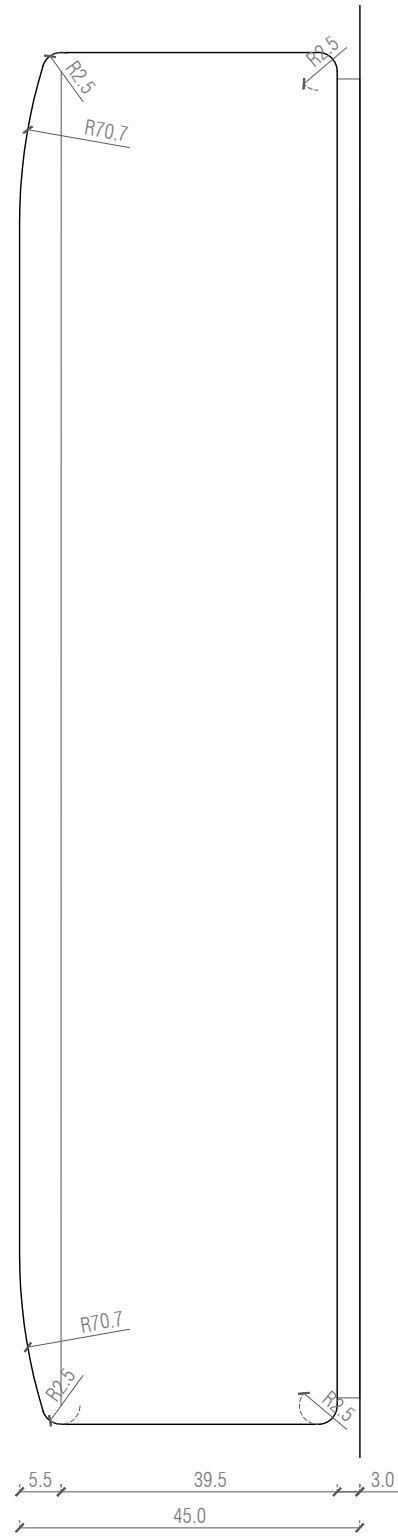

Plano 1A- MEDIDAS CONSTRUCCIÓN MÓDULO  
Escalas A3 1/10 A1 1/5  
Fecha 4 SEPTIEMBRE 2021  
Exp. 03.2020-DISSENY HUB SHOP

MODULO 1.A ESTRUCTURA PARA BANCO ZONA 1 BASE Y RESPALDO ..... 1 UD

METROS CUADRADOS APROXIMADOS ALFOMBRA PARA TAPIZAR 1UNIDAD=6,71m<sup>2</sup>/UNIDAD

1D.4 (Lateral oculto)  
1 ud.

1D.3 (Lateral oculto)  
1 ud.

1D.2  
1 ud.

1D.6  
1 ud.

1D.1  
1 ud.

1D.5  
1 ud.

COTAS EN CENTÍMETROS

<b>PROYECTO EJECUTIVO</b> SOFAS ZONAS DE ESTAR MUSEU DEL DISSENY BARCELONA Plaça de les Glòries 38, 08018 Barcelona	Promotor Disseny Hub	Plano DESPIECE 1A	<b>T09</b>
	Diseño Marcos Catalán & Marta García-Orte Studio Johan Sebastian Bach 9, 08021 BARCELONA telf. 600582361 mail. info@marcoscatalan.com	Escalas Fecha Exp. A3 1/40 4 SEPTIEMBRE 2021 03.2020-DISSENY HUB SHOP	

medida desarrollo 1,52ml

0,18m<sup>2</sup>

45.0

COTAS EN CENTÍMETROS

**PROYECTO EJECUTIVO**  
 SOFAS ZONAS DE ESTAR  
 MUSEU DEL DISSENY BARCELONA  
 Plaça de les Glòries 38, 08018 Barcelona

Promotor  
 Disseny Hub  
 Diseño  
 Marcos Catalán & Marta García-Orte Studio  
 Johan Sebastian Bach 9, 08021 BARCELONA  
 telf. 600582361 mail. info@marcoscatalan.com

4UDS=11,75 m<sup>2</sup>

medida desarrollo 1,52ml

0,18m<sup>2</sup>

COTAS EN CENTÍMETROS

**PROYECTO EJECUTIVO**  
 SOFAS ZONAS DE ESTAR  
 MUSEU DEL DISSENY BARCELONA  
 Plaça de les Glòries 38, 08018 Barcelona