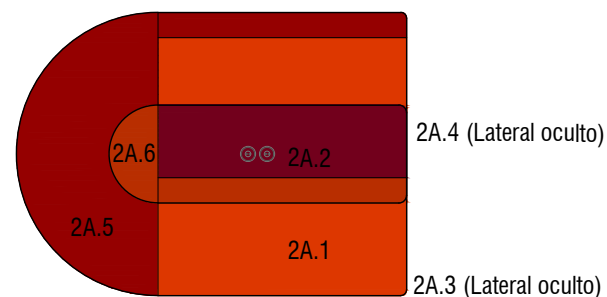

COTAS EN CENTÍMETROS

<b>PROYECTO EJECUTIVO</b> SOFAS ZONAS DE ESTAR MUSEU DEL DISSENY BARCELONA Plaça de les Glòries 38, 08018 Barcelona	Promotor Disseny Hub	Plano DESPIECE 1C	<b>T08</b>
	Diseño Marcos Catalán & Marta García-Orte Studio Johan Sebastian Bach 9, 08021 BARCELONA telf. 600582361 mail. info@marcoscatalan.com	Escalas A3 1/40	
		Fecha 4 SEPTIEMBRE 2021 Exp. 03.2020-DISSENY HUB SHOP	

1D.4 (Lateral oculto)  
1 ud.

1D.3 (Lateral oculto)  
1 ud.

1D.2  
1 ud.

1D.6  
1 ud.

1D.1  
1 ud.

1D.5  
1 ud.

COTAS EN CENTÍMETROS

<b>PROYECTO EJECUTIVO</b> SOFAS ZONAS DE ESTAR MUSEU DEL DISSENY BARCELONA Plaça de les Glòries 38, 08018 Barcelona	Promotor Disseny Hub	Plano DESPIECE 1A	<b>T09</b>
	Diseño Marcos Catalán & Marta García-Orte Studio Johan Sebastian Bach 9, 08021 BARCELONA telf. 600582361 mail. info@marcoscatalan.com	Escalas Fecha Exp. A3 1/40 4 SEPTIEMBRE 2021 03.2020-DISSENY HUB SHOP	