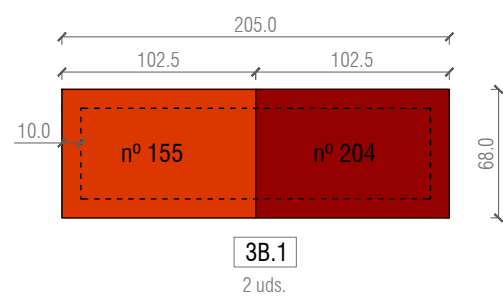

COTAS EN CENTÍMETROS

PROYECTO EJECUTIVO SOFAS ZONAS DE ESTAR MUSEU DEL DISSENY BARCELONA Plaça de les Glòries 38, 08018 Barcelona	Promotor Disseny Hub Diseño Marcos Catalán & Marta García-Orte Studio Johan Sebastian Bach 9, 08021 BARCELONA telf. 600582361 mail. info@marcoscatalan.com	Plano DESPIECE 3B (1) Escalas A3 1/40 Fecha 4 SEPTIEMBRE 2021 Exp. 03.2020-DISSENY HUB SHOP	T20