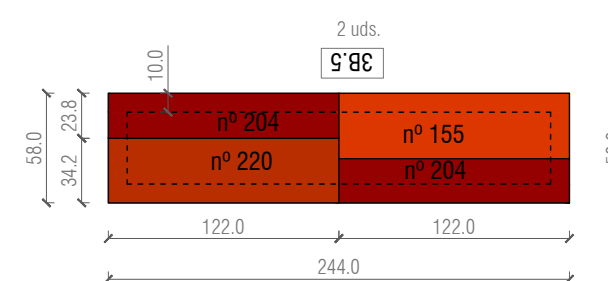

COTAS EN CENTÍMETROS

PROYECTO EJECUTIVO SOFAS ZONAS DE ESTAR MUSEU DEL DISSENY BARCELONA Plaça de les Glòries 38, 08018 Barcelona	Promotor Disseny Hub Diseño Marcos Catalán & Marta García-Orte Studio Johan Sebastian Bach 9, 08021 BARCELONA telf. 600582361 mail. info@marcoscatalan.com	Plano DESPIECE 3B (1) Escalas A3 1/40 Fecha 4 SEPTIEMBRE 2021 Exp. 03.2020-DISSENY HUB SHOP	T20