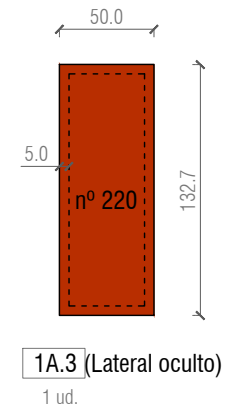

COTAS EN CENTÍMETROS

PROYECTO EJECUTIVO SOFAS ZONAS DE ESTAR MUSEU DEL DISSENY BARCELONA Plaça de les Glòries 38, 08018 Barcelona	Promotor Disseny Hub	Plano DESPIECE 1A	T06
	Diseño Marcos Catalán & Marta García-Orte Studio Johan Sebastian Bach 9, 08021 BARCELONA telf. 600582361 mail. info@marcoscatalan.com	Escalas A3 1/40	
		Fecha 4 SEPTIEMBRE 2021 Exp. 03.2020-DISSENY HUB SHOP