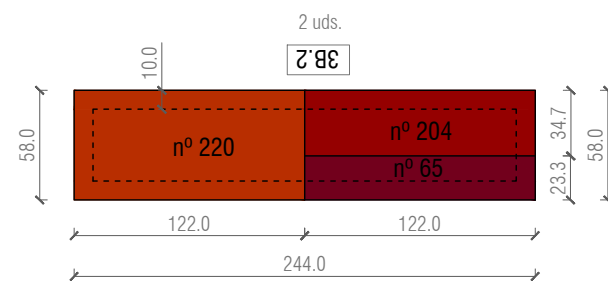

COTAS EN CENTÍMETROS

PROYECTO EJECUTIVO SOFAS ZONAS DE ESTAR MUSEU DEL DISSENY BARCELONA Plaça de les Glòries 38, 08018 Barcelona	Promotor Disseny Hub Diseño Marcos Catalán & Marta García-Orte Studio Johan Sebastian Bach 9, 08021 BARCELONA telf. 600582361 mail. info@marcoscatalan.com	Plano DESPIECE 3B (1) Escalas A3 1/40 Fecha 4 SEPTIEMBRE 2021 Exp. 03.2020-DISSENY HUB SHOP	T20