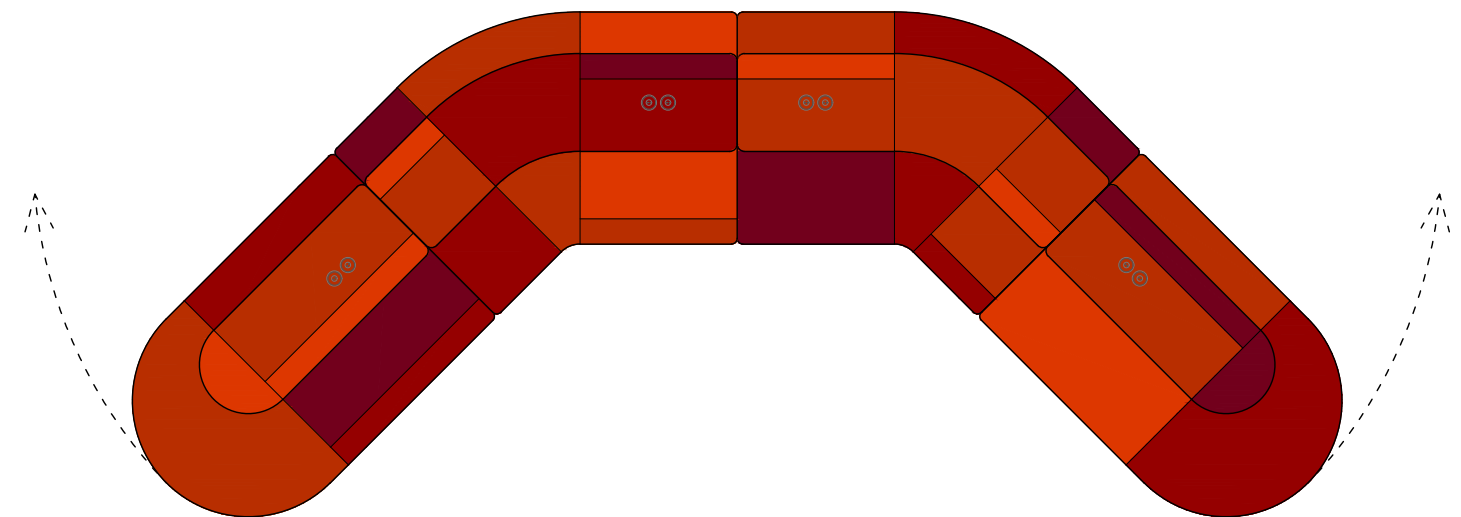

Aquest document és una còpia autèntica. L'Ajuntament de Barcelona custodia el document i les signatures originals.

- nº 65
- nº 204
- nº 220
- nº 155