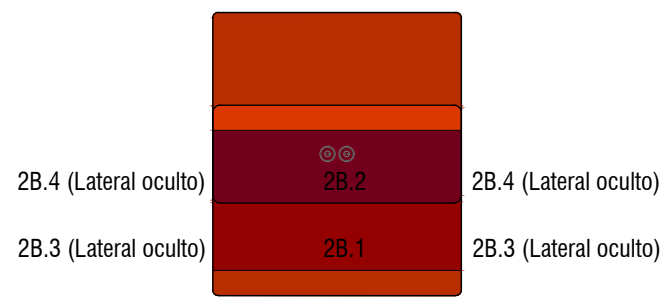

2B

- nº 65
- nº 204
- nº 220
- nº 155

PROYECTO EJECUTIVO SOFAS ZONAS DE ESTAR MUSEU DEL DISSENY BARCELONA Plaça de les Glòries 38, 08018 Barcelona	Promotor Disseny Hub	Plano 2- SOFÁS ZONA BIBLIOTECA	T10
	Diseño Marcos Catalán & Marta García-Orte Studio Johan Sebastian Bach 9, 08021 BARCELONA telf. 600582361 mail. info@marcoscatalan.com	Escalas A3 1/40 Fecha 4 SEPTIEMBRE 2021 Exp. 03.2020-DISSENY HUB SHOP