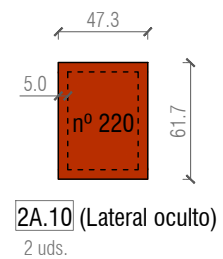

T12

2A

COTAS EN CENTÍMETROS

<b>PROYECTO EJECUTIVO</b> SOFAS ZONAS DE ESTAR MUSEU DEL DISSENY BARCELONA Plaça de les Glòries 38, 08018 Barcelona	Promotor Disseny Hub	Plano DESPIECE 2A (1)
	Diseño Marcos Catalán & Marta García-Orte Studio Johan Sebastian Bach 9, 08021 BARCELONA telf. 600582361 mail. info@marcoscatalan.com	Escalas A3 1/40 Fecha 4 SEPTIEMBRE 2021 Exp. 03.2020-DISSENY HUB SHOP

**2A.10** (Lateral oculto)  
2 uds.

**2A.8**  
2 uds.

**2A.12**  
2 uds.

**2A.9** (Lateral oculto)  
2 uds.

**2A.7**  
2 uds.

**2A.11**  
2 uds.

**2A**

COTAS EN CENTÍMETROS