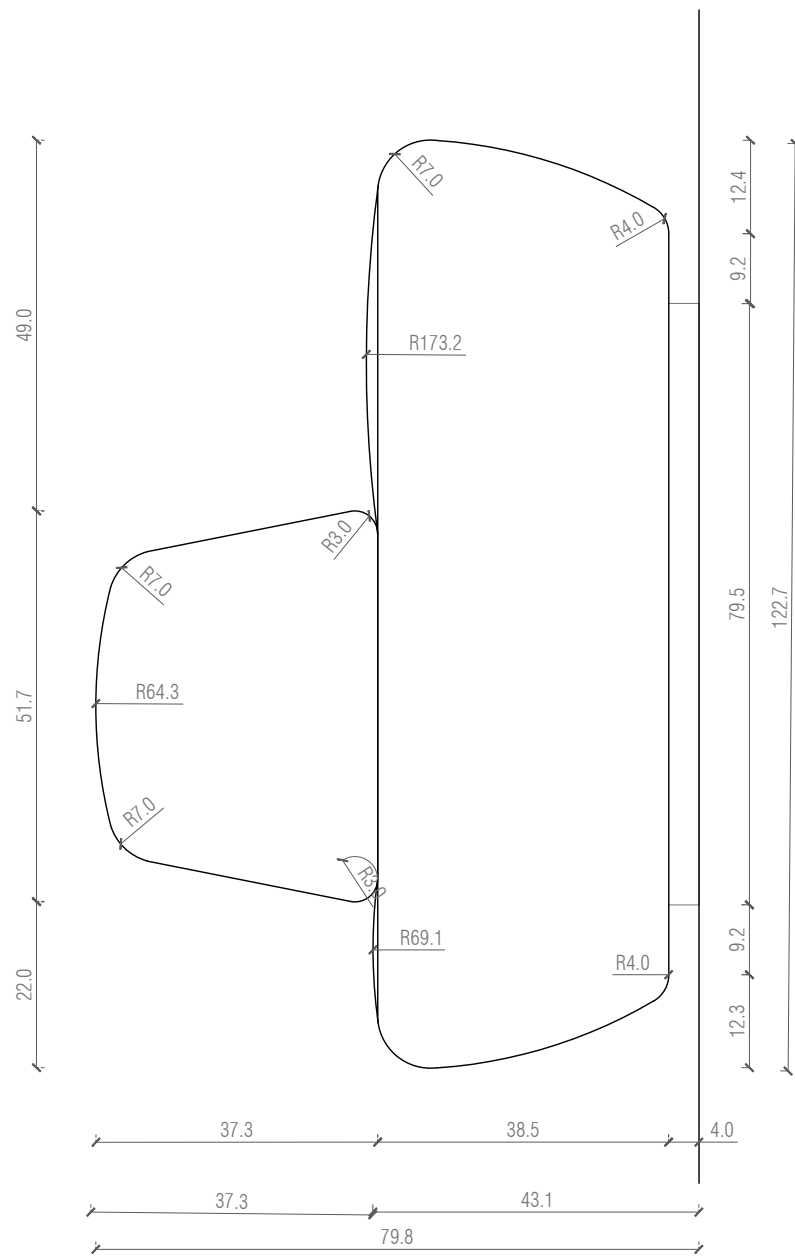

Aquest document és una còpia autèntica. L'Ajuntament de Barcelona custodia el document i les signatures originals.

COTAS EN CENTÍMETROS

PROYECTO EJECUTIVO
SOFAS ZONAS DE ESTAR
MUSEU DEL DISSENY BARCELONA
Plaça de les Glòries 38, 08018 Barcelona

Promotor
Disseny Hub
Diseño
Marcos Catalán & Marta García-Orte Studio
Johan Sebastian Bach 9, 08021 BARCELONA
telf. 600582361 mail. info@marcoscatalan.com

Plano 1D- MEDIDAS CONSTRUCCIÓN MÓDULO
Escalas A3 1/10 A1 1/5
Fecha 4 SEPTIEMBRE 2021
Exp. 03.2020-DISSENY HUB SHOP

T05

MODULO 1.D ESTRUCTURA PARA BANCO ZONA 1 BASE Y RESPALDO ..... 1 UD.

TOTAL APROX. METROS CUADRADOS ALFOMBRA PARA TAPIZAR 1 UNIDAD = 6,71m²/UNIDAD