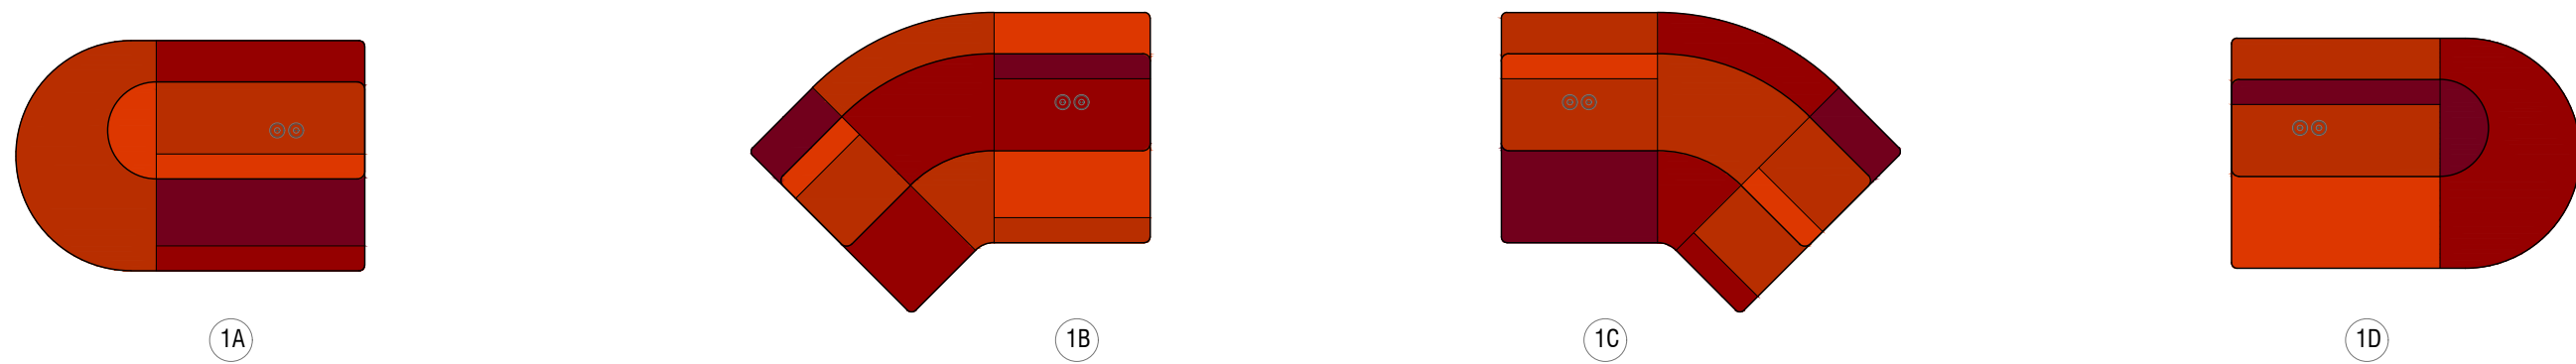

Aquest document és una còpia autèntica. L'Ajuntament de Barcelona custodia el document i les signatures originals.

- nº 65
- nº 204
- nº 220
- nº 155