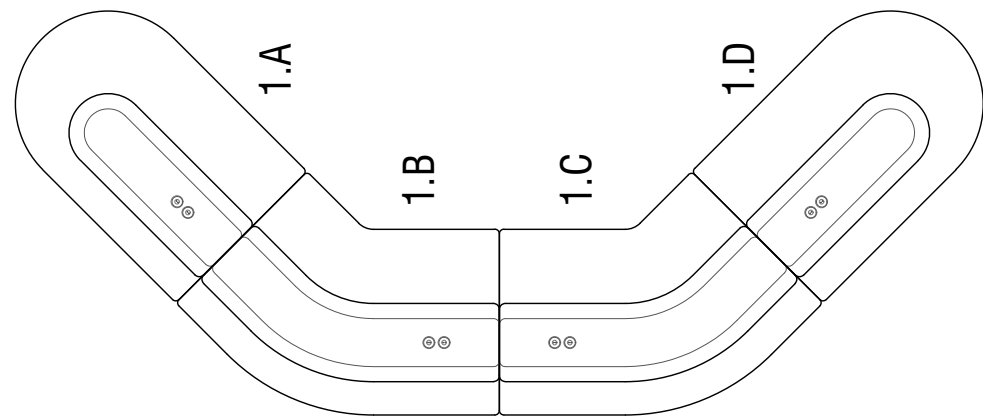

Aquest document és una còpia autèntica. L'Ajuntament de Barcelona custodia el document i les signatures originals.

COTAS EN CENTÍMETROS

PROYECTO EJECUTIVO
SOFAS ZONAS DE ESTAR
MUSEU DEL DISSENY BARCELONA
Plaça de les Glòries 38, 08018 Barcelona

Promotor
Disseny Hub
Diseño
Marcos Catalán & Marta García-Orte Studio
Johan Sebastian Bach 9, 08021 BARCELONA
telf. 600582361 mail. info@marcoscatalan.com

Plano 1D- MEDIDAS CONSTRUCCIÓN MÓDULO
Escalas A3 1/10 A1 1/5
Fecha 4 SEPTIEMBRE 2021
Exp. 03.2020-DISSENY HUB SHOP

T05

MODULO 1.D ESTRUCTURA PARA BANCO ZONA 1 BASE Y RESPALDO ..... 1 UD.

TOTAL APROX. METROS CUADRADOS ALFOMBRA PARA TAPIZAR 1 UNIDAD = 6,71m²/UNIDAD