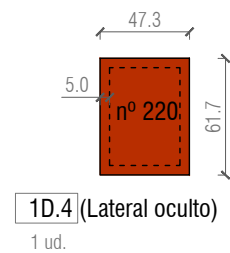

1D.4 (Lateral oculto)
1 ud.