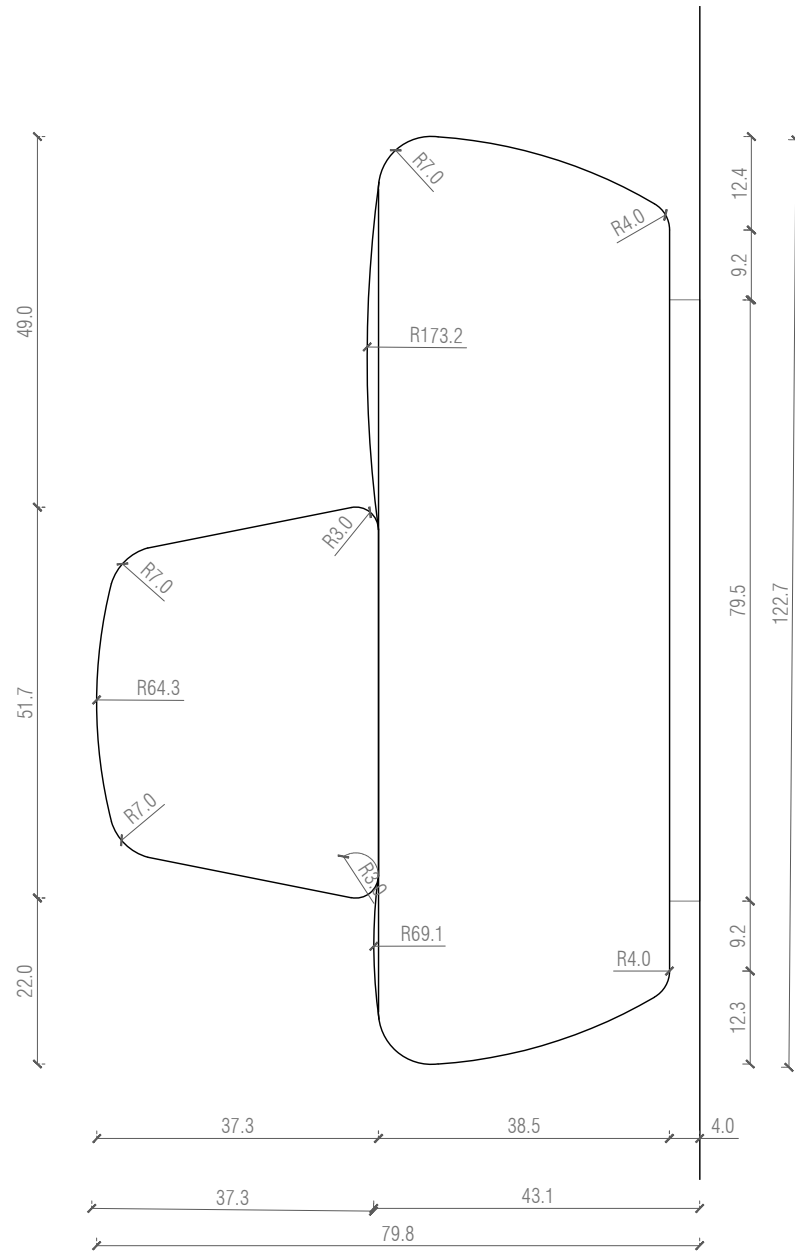

COTAS EN CENTÍMETROS

PROYECTO EJECUTIVO
SOFAS ZONAS DE ESTAR
MUSEU DEL DISSENY BARCELONA
Plaça de les Glòries 38, 08018 Barcelona

Promotor
Disseny Hub
Diseño
Marcos Catalán & Marta García-Orte Studio
Johan Sebastian Bach 9, 08021 BARCELONA
telf. 600582361 mail. info@marcoscatalan.com

Plano 1A- MEDIDAS CONSTRUCCIÓN MÓDULO
Escalas A3 1/10 A1 1/5
Fecha 4 SEPTIEMBRE 2021
Exp. 03.2020-DISSENY HUB SHOP

MODULO 1.A ESTRUCTURA PARA BANCO ZONA 1 BASE Y RESPALDO ..... 1 UD

METROS CUADRADOS APROXIMADOS ALFOMBRA PARA TAPIZAR 1UNIDAD=6,71m²/UNIDAD

T02