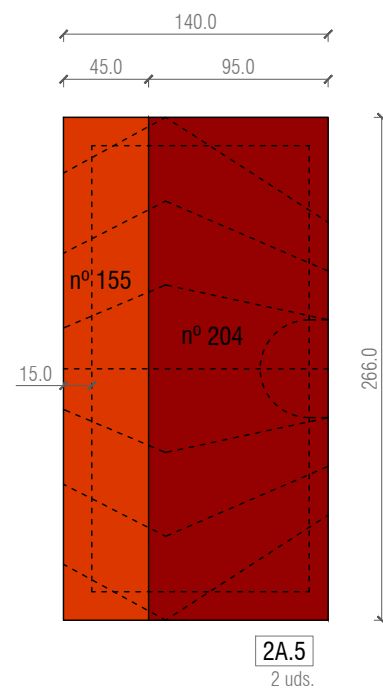

2A

COTAS EN CENTÍMETROS

PROYECTO EJECUTIVO SOFAS ZONAS DE ESTAR MUSEU DEL DISSENY BARCELONA Plaça de les Glòries 38, 08018 Barcelona	Promotor Disseny Hub	Plano DESPIECE 2A (1)
	Diseño Marcos Catalán & Marta García-Orte Studio Johan Sebastian Bach 9, 08021 BARCELONA telf. 600582361 mail. info@marcoscatalan.com	Escalas A3 1/40 Fecha 4 SEPTIEMBRE 2021 Exp. 03.2020-DISSENY HUB SHOP

T13