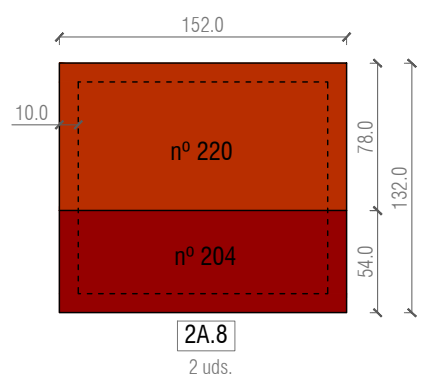

T13

COTAS EN CENTÍMETROS

<b>PROYECTO EJECUTIVO</b> SOFAS ZONAS DE ESTAR MUSEU DEL DISSENY BARCELONA Plaça de les Glòries 38, 08018 Barcelona	Promotor Disseny Hub	Plano DESPIECE 1B	<b>T14</b>
	Diseño Marcos Catalán & Marta García-Orte Studio Johan Sebastian Bach 9, 08021 BARCELONA telf. 600582361 mail. info@marcoscatalan.com	Escalas Fecha Exp. A3 1/40 4 SEPTIEMBRE 2021 03.2020-DISSENY HUB SHOP	

**2A.10** (Lateral oculto)  
2 uds.

**2A.8**  
2 uds.

**2A.12**  
2 uds.

**2A.9** (Lateral oculto)  
2 uds.

**2A.7**  
2 uds.

**2A.11**  
2 uds.

**2A**

COTAS EN CENTÍMETROS