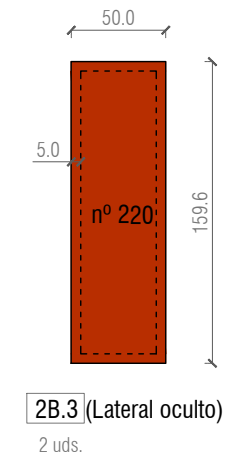

COTAS EN CENTÍMETROS

PROYECTO EJECUTIVO SOFAS ZONAS DE ESTAR MUSEU DEL DISSENY BARCELONA Plaça de les Glòries 38, 08018 Barcelona	Promotor Disseny Hub	Plano DESPIECE 1B	T14
	Diseño Marcos Catalán & Marta García-Orte Studio Johan Sebastian Bach 9, 08021 BARCELONA telf. 600582361 mail. info@marcoscatalan.com	Escalas Fecha Exp. A3 1/40 4 SEPTIEMBRE 2021 03.2020-DISSENY HUB SHOP