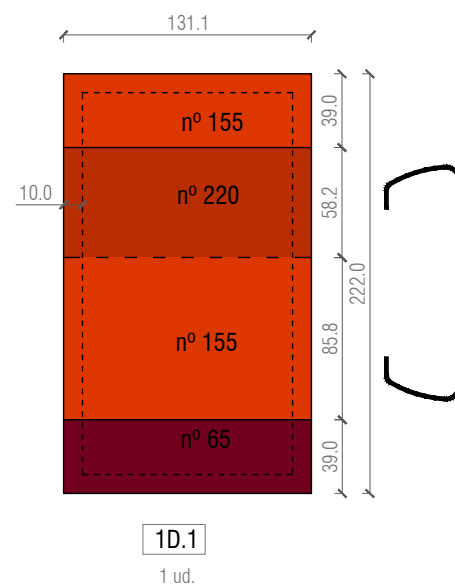

COTAS EN CENTÍMETROS

<b>PROYECTO EJECUTIVO</b> SOFAS ZONAS DE ESTAR MUSEU DEL DISSENY BARCELONA Plaça de les Glòries 38, 08018 Barcelona	Promotor Disseny Hub	Plano DESPIECE 1C	<b>T08</b>
	Diseño Marcos Catalán & Marta García-Orte Studio Johan Sebastian Bach 9, 08021 BARCELONA telf. 600582361 mail. info@marcoscatalan.com	Escalas A3 1/40	
		Fecha 4 SEPTIEMBRE 2021 Exp. 03.2020-DISSENY HUB SHOP	

1D.4 (Lateral oculto)  
1 ud.

1D.3 (Lateral oculto)  
1 ud.

1D.2  
1 ud.

1D.6  
1 ud.

1D.1  
1 ud.

1D.5  
1 ud.

COTAS EN CENTÍMETROS

<b>PROYECTO EJECUTIVO</b> SOFAS ZONAS DE ESTAR MUSEU DEL DISSENY BARCELONA Plaça de les Glòries 38, 08018 Barcelona	Promotor Disseny Hub	Plano DESPIECE 1A	<b>T09</b>
	Diseño Marcos Catalán & Marta García-Orte Studio Johan Sebastian Bach 9, 08021 BARCELONA telf. 600582361 mail. info@marcoscatalan.com	Escalas Fecha Exp. A3 1/40 4 SEPTIEMBRE 2021 03.2020-DISSENY HUB SHOP	