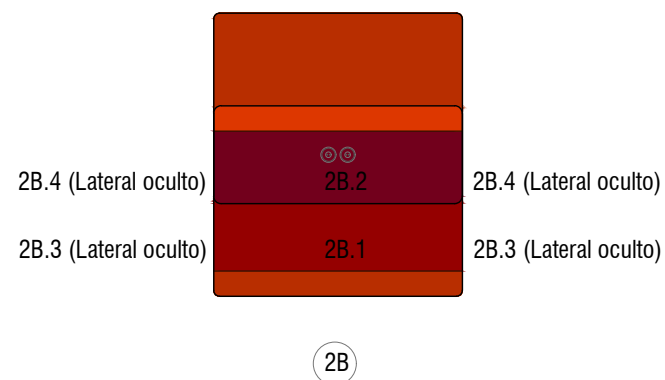

Plano 2B- MEDIDAS CONSTRUCCIÓN MÓDULO  
 Escalas A3 1/10 A1 1/5  
 Fecha 4 SEPTIEMBRE 2021  
 Exp. 03.2020-DISSENY HUB SHOP

MODULO 2.B ESTRUCTURA PARA BANCO ZONA 2 BASE Y RESPALDO ..... 2 UDS

METROS CUADRADOS APROXIMADOS ALFOMBRA PARA TAPIZAR 1 UNIDAD = 8,51 m<sup>2</sup>/UNIDAD 2UDS = 17,03m<sup>2</sup>

T12

2A

COTAS EN CENTÍMETROS

<b>PROYECTO EJECUTIVO</b> SOFAS ZONAS DE ESTAR MUSEU DEL DISSENY BARCELONA Plaça de les Glòries 38, 08018 Barcelona	Promotor Disseny Hub	Plano DESPIECE 2A (1)
	Diseño Marcos Catalán & Marta García-Orte Studio Johan Sebastian Bach 9, 08021 BARCELONA telf. 600582361 mail. info@marcoscatalan.com	Escalas A3 1/40 Fecha 4 SEPTIEMBRE 2021 Exp. 03.2020-DISSENY HUB SHOP

T13

COTAS EN CENTÍMETROS

<b>PROYECTO EJECUTIVO</b> SOFAS ZONAS DE ESTAR MUSEU DEL DISSENY BARCELONA Plaça de les Glòries 38, 08018 Barcelona	Promotor Disseny Hub	Plano DESPIECE 1B	<b>T14</b>
	Diseño Marcos Catalán & Marta García-Orte Studio Johan Sebastian Bach 9, 08021 BARCELONA telf. 600582361 mail. info@marcoscatalan.com	Escalas Fecha Exp. A3 1/40 4 SEPTIEMBRE 2021 03.2020-DISSENY HUB SHOP	

**2A.10** (Lateral oculto)  
2 uds.

**2A.8**  
2 uds.

**2A.12**  
2 uds.

**2A.9** (Lateral oculto)  
2 uds.

**2A.7**  
2 uds.

**2A.11**  
2 uds.

**2A**

COTAS EN CENTÍMETROS