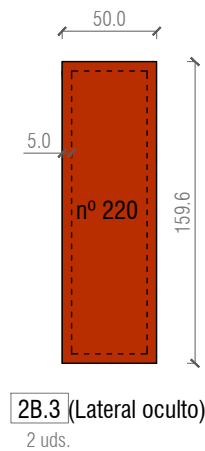

COTAS EN CENTÍMETROS

PROYECTO EJECUTIVO SOFAS ZONAS DE ESTAR MUSEU DEL DISSENY BARCELONA Plaça de les Glòries 38, 08018 Barcelona	Promotor Disseny Hub	Plano DESPIECE 1B	T14
	Diseño Marcos Catalán & Marta García-Orte Studio Johan Sebastian Bach 9, 08021 BARCELONA telf. 600582361 mail. info@marcoscatalan.com	Escalas Fecha Exp. A3 1/40 4 SEPTIEMBRE 2021 03.2020-DISSENY HUB SHOP