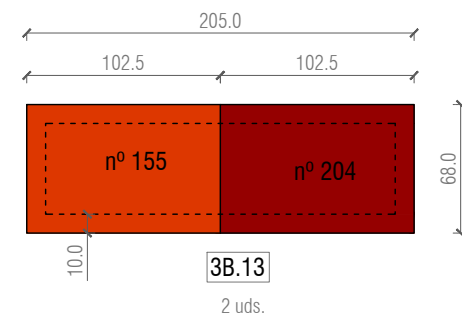

COTAS EN CENTÍMETROS

PROYECTO EJECUTIVO
SOFAS ZONAS DE ESTAR
MUSEU DEL DISSENY BARCELONA
Plaça de les Glòries 38, 08018 Barcelona

Promotor
Disseny Hub
Diseño
Marcos Catalán & Marta García-Orte Studio
Johan Sebastian Bach 9, 08021 BARCELONA
telf. 600582361 mail. info@marcoscatalan.com

Plano DESPIECE 3B (3)
Escalas A3 1/40
Fecha 4 SEPTIEMBRE 2021
Exp. 03.2020-DISSENY HUB SHOP

T22