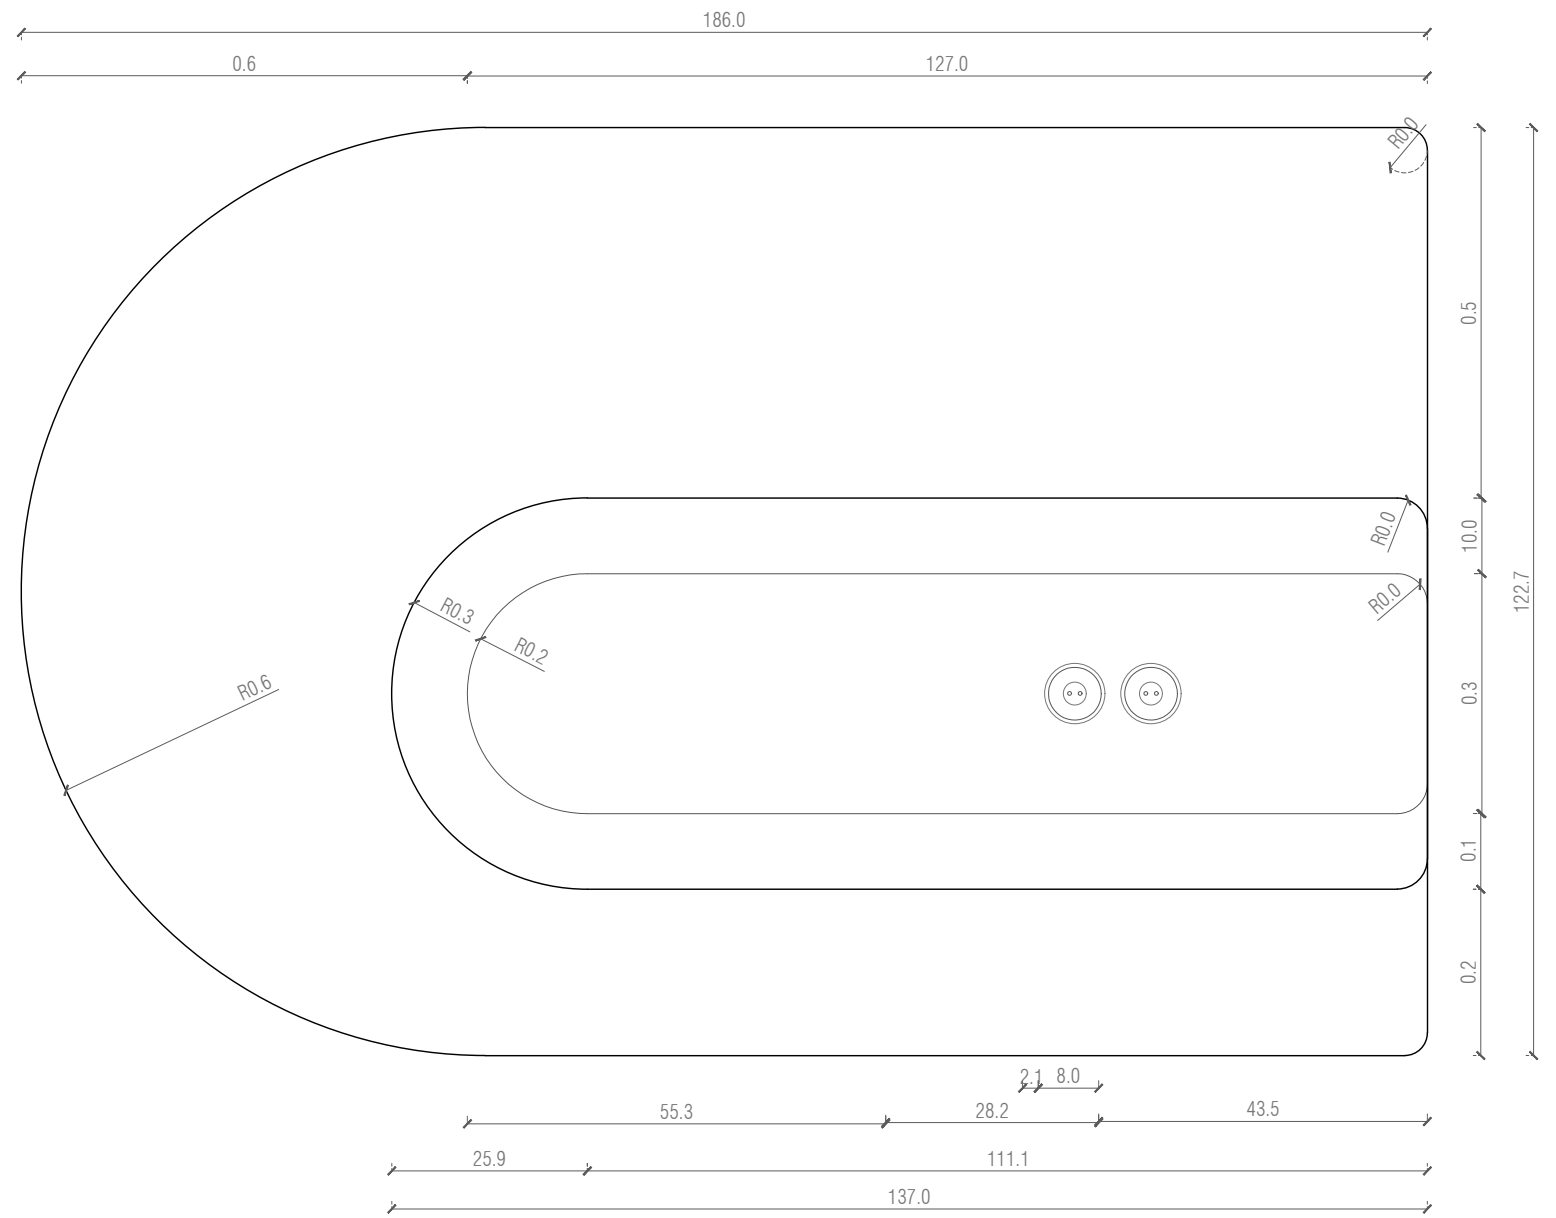

COTAS EN CENTÍMETROS

PROYECTO EJECUTIVO
SOFAS ZONAS DE ESTAR
MUSEU DEL DISSENY BARCELONA
Plaça de les Glòries 38, 08018 Barcelona

Promotor
Disseny Hub
Diseño
Marcos Catalán & Marta García-Orte Studio
Johan Sebastian Bach 9, 08021 BARCELONA
telf. 600582361 mail. info@marcoscatalan.com

Plano 1A- MEDIDAS CONSTRUCCIÓN MÓDULO
Escalas A3 1/10 A1 1/5
Fecha 4 SEPTIEMBRE 2021
Exp. 03.2020-DISSENY HUB SHOP

MODULO 1.A ESTRUCTURA PARA BANCO ZONA 1 BASE Y RESPALDO ..... 1 UD

METROS CUADRADOS APROXIMADOS ALFOMBRA PARA TAPIZAR 1UNIDAD=6,71m²/UNIDAD

T02