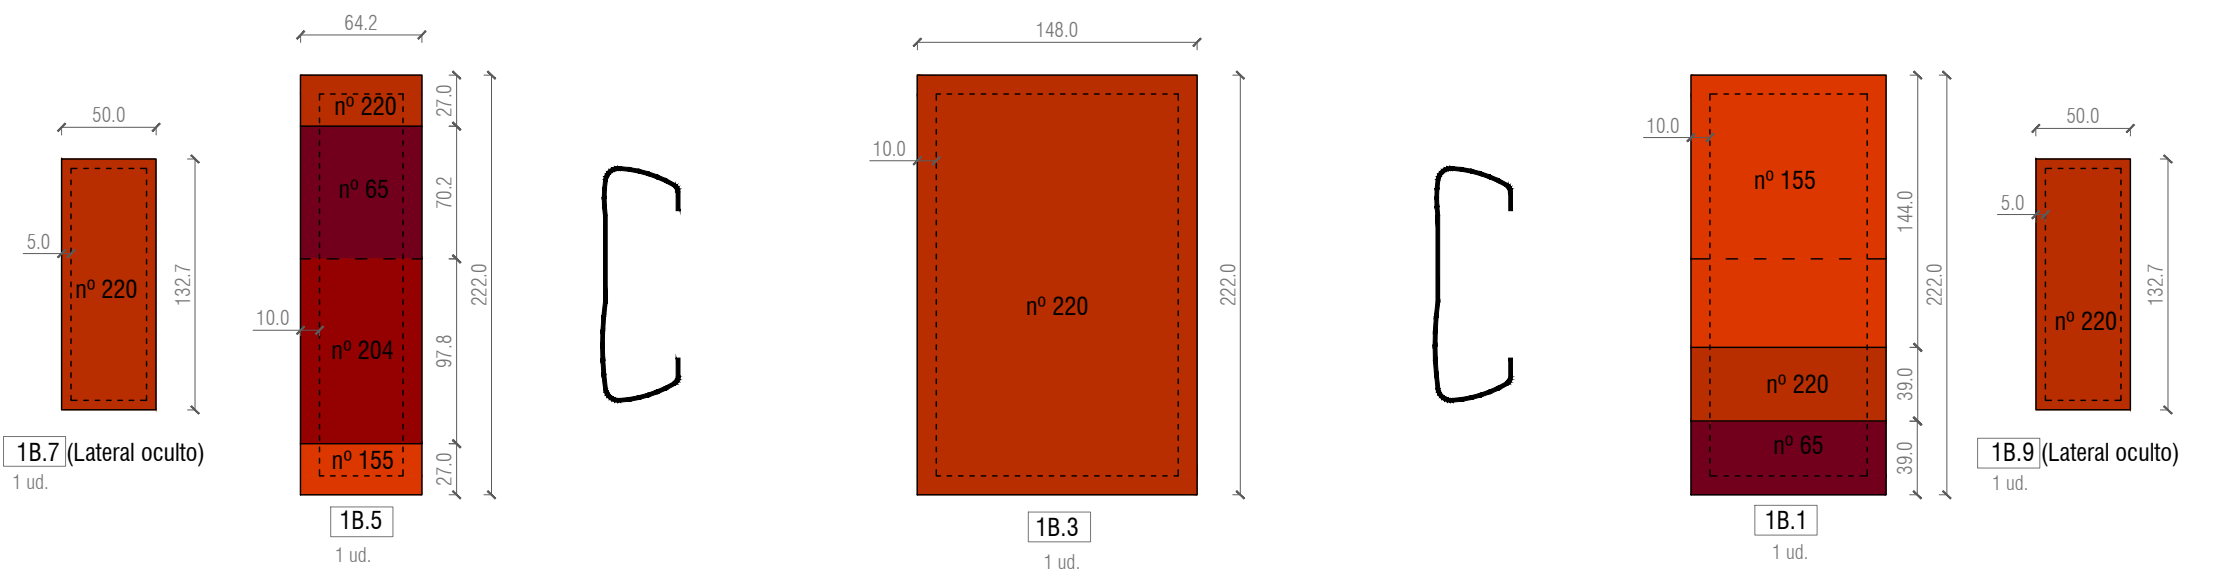

T05

MODULO 1.D ESTRUCTURA PARA BANCO ZONA 1 BASE Y RESPALDO ..... 1 UD.

TOTAL APROX. METROS CUADRADOS ALFOMBRA PARA TAPIZAR 1 UNIDAD = 6,71m<sup>2</sup>/UNIDAD

COTAS EN CENTÍMETROS

<b>PROYECTO EJECUTIVO</b> SOFAS ZONAS DE ESTAR MUSEU DEL DISSENY BARCELONA Plaça de les Glòries 38, 08018 Barcelona	Promotor Disseny Hub	Plano DESPIECE 1A	<b>T06</b>
	Diseño Marcos Catalán & Marta García-Orte Studio Johan Sebastian Bach 9, 08021 BARCELONA telf. 600582361 mail. info@marcoscatalan.com	Escalas A3 1/40	
		Fecha 4 SEPTIEMBRE 2021 Exp. 03.2020-DISSENY HUB SHOP	