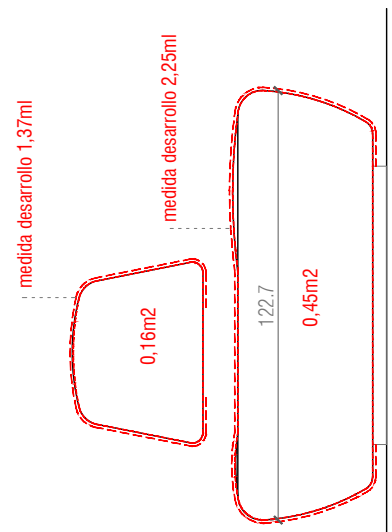

COTAS EN CENTÍMETROS

PROYECTO EJECUTIVO
SOFAS ZONAS DE ESTAR
MUSEU DEL DISSENY BARCELONA
Plaça de les Glòries 38, 08018 Barcelona

Promotor
Disseny Hub
Diseño
Marcos Catalán & Marta García-Orte Studio
Johan Sebastian Bach 9, 08021 BARCELONA
telf. 600582361 mail. info@marcoscatalan.com

Plano 1A- MEDIDAS CONSTRUCCIÓN MÓDULO
Escalas A3 1/10 A1 1/5
Fecha 4 SEPTIEMBRE 2021
Exp. 03.2020-DISSENY HUB SHOP

MODULO 1.A ESTRUCTURA PARA BANCO ZONA 1 BASE Y RESPALDO ..... 1 UD

METROS CUADRADOS APROXIMADOS ALFOMBRA PARA TAPIZAR 1UNIDAD=6,71m²/UNIDAD

T02