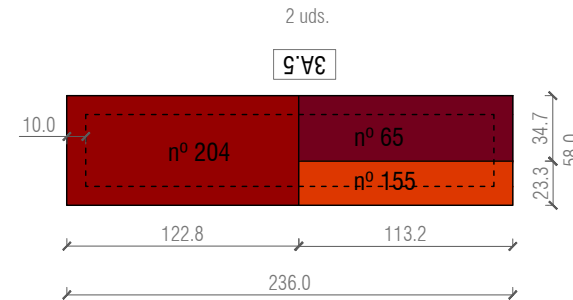

COTAS EN CENTÍMETROS

PROYECTO EJECUTIVO SOFAS ZONAS DE ESTAR MUSEU DEL DISSENY BARCELONA Plaça de les Glòries 38, 08018 Barcelona	Promotor Disseny Hub Disseny Marcos Catalán & Marta García-Orte Studio Johan Sebastian Bach 9, 08021 BARCELONA telf. 600582361 mail. info@marcoscatalan.com	Plano DESPIECE 3A Escalas A3 1/40 Fecha 4 SEPTIEMBRE 2021 Exp. 03.2020-DISSENY HUB SHOP	T19