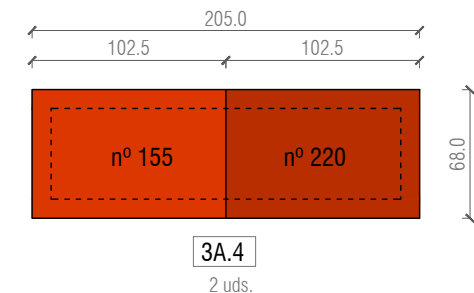

COTAS EN CENTÍMETROS

PROYECTO EJECUTIVO SOFAS ZONAS DE ESTAR MUSEU DEL DISSENY BARCELONA Plaça de les Glòries 38, 08018 Barcelona	Promotor Disseny Hub Disseny Marcos Catalán & Marta García-Orte Studio Johan Sebastian Bach 9, 08021 BARCELONA telf. 600582361 mail. info@marcoscatalan.com	Plano DESPIECE 3A Escalas A3 1/40 Fecha 4 SEPTIEMBRE 2021 Exp. 03.2020-DISSENY HUB SHOP	T19