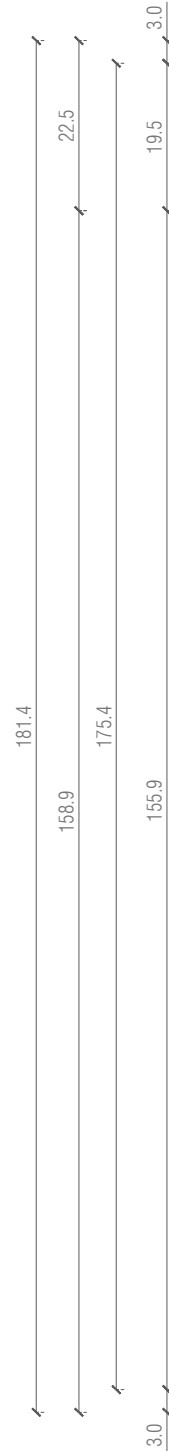

COTAS EN CENTÍMETROS

PROYECTO EJECUTIVO
SOFAS ZONAS DE ESTAR
MUSEU DEL DISSENY BARCELONA
Plaça de les Glòries 38, 08018 Barcelona

Promotor
Disseny Hub
Diseño
Marcos Catalán & Marta García-Orte Studio
Johan Sebastian Bach 9, 08021 BARCELONA
telf. 600582361 mail. info@marcoscatalan.com

Plano 3A- MEDIDAS CONSTRUCCIÓN MÓDULO
Escalas A3 1/10 A1 1/5
Fecha 4 SEPTIEMBRE 2021
Exp. 03.2020-DISSENY HUB SHOP

MODULO 3.A ESTRUCTURA PARA POUF ZONA 3 BASE ..... 4 UDS

METROS CUADRADOS APROXIMADOS ALFOMBRA PARA TAPIZAR 1 UNIDAD=2,94 m²/UNIDAD

4UDS=11,75 m²