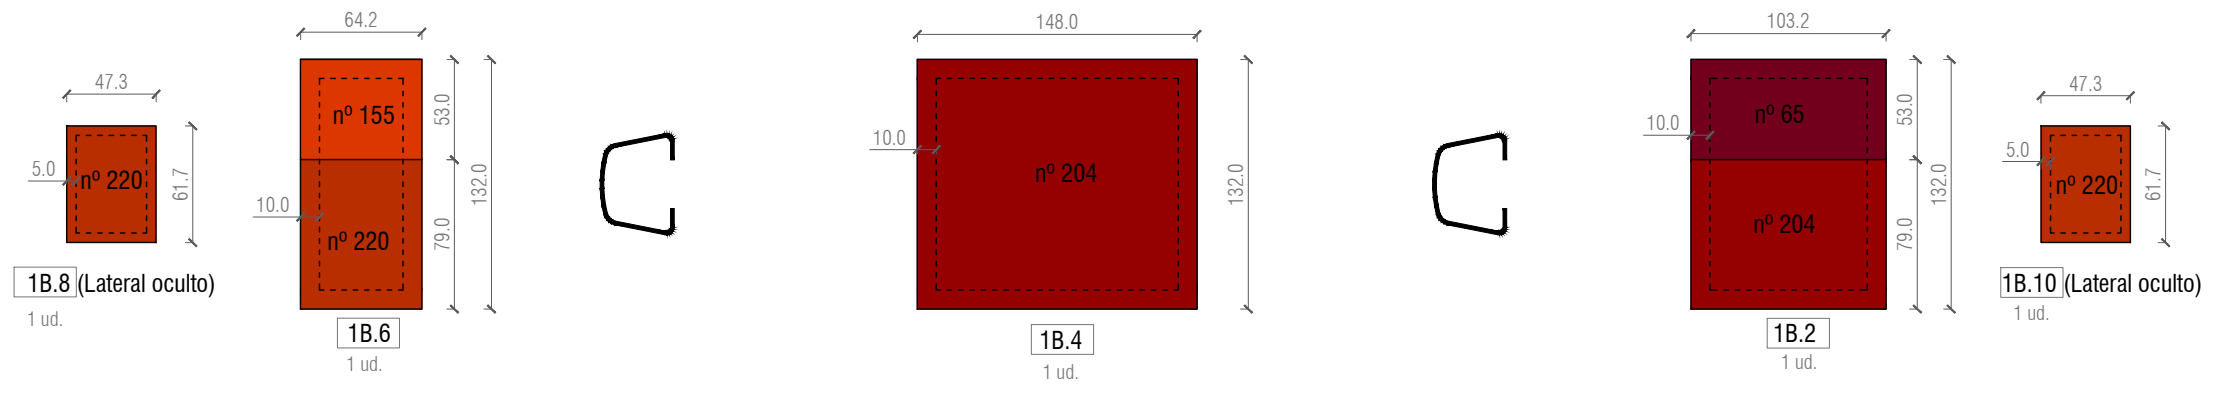

T05

MODULO 1.D ESTRUCTURA PARA BANCO ZONA 1 BASE Y RESPALDO ..... 1 UD.

TOTAL APROX. METROS CUADRADOS ALFOMBRA PARA TAPIZAR 1 UNIDAD = 6,71m<sup>2</sup>/UNIDAD

COTAS EN CENTÍMETROS

<b>PROYECTO EJECUTIVO</b> SOFAS ZONAS DE ESTAR MUSEU DEL DISSENY BARCELONA Plaça de les Glòries 38, 08018 Barcelona	Promotor Disseny Hub	Plano DESPIECE 1A	<b>T06</b>
	Diseño Marcos Catalán & Marta García-Orte Studio Johan Sebastian Bach 9, 08021 BARCELONA telf. 600582361 mail. info@marcoscatalan.com	Escalas A3 1/40	
		Fecha 4 SEPTIEMBRE 2021 Exp. 03.2020-DISSENY HUB SHOP	