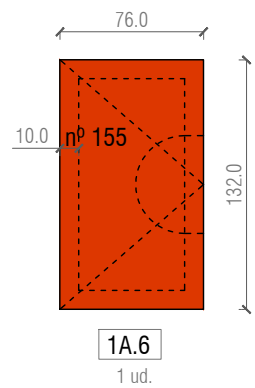

COTAS EN CENTÍMETROS

PROYECTO EJECUTIVO SOFAS ZONAS DE ESTAR MUSEU DEL DISSENY BARCELONA Plaça de les Glòries 38, 08018 Barcelona	Promotor Disseny Hub	Plano DESPIECE 1A	T06
	Diseño Marcos Catalán & Marta García-Orte Studio Johan Sebastian Bach 9, 08021 BARCELONA telf. 600582361 mail. info@marcoscatalan.com	Escalas A3 1/40	
		Fecha 4 SEPTIEMBRE 2021 Exp. 03.2020-DISSENY HUB SHOP