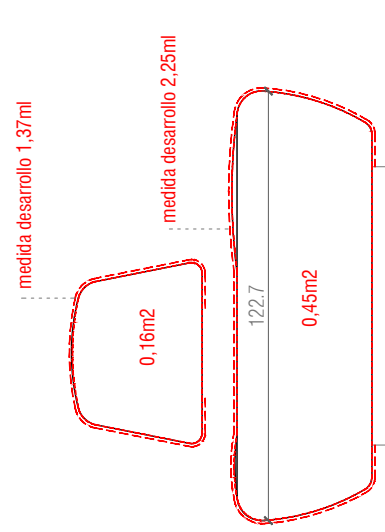

Aquest document és una còpia autèntica. L'Ajuntament de Barcelona custodia el document i les signatures originals.

COTAS EN CENTÍMETROS

PROYECTO EJECUTIVO
SOFAS ZONAS DE ESTAR
MUSEU DEL DISSENY BARCELONA
Plaça de les Glòries 38, 08018 Barcelona

Promotor
Disseny Hub
Diseño
Marcos Catalán & Marta García-Orte Studio
Johan Sebastian Bach 9, 08021 BARCELONA
telf. 600582361 mail. info@marcoscatalan.com

Plano 1D- MEDIDAS CONSTRUCCIÓN MÓDULO
Escalas A3 1/10 A1 1/5
Fecha 4 SEPTIEMBRE 2021
Exp. 03.2020-DISSENY HUB SHOP

T05

MODULO 1.D ESTRUCTURA PARA BANCO ZONA 1 BASE Y RESPALDO ..... 1 UD.

TOTAL APROX. METROS CUADRADOS ALFOMBRA PARA TAPIZAR 1 UNIDAD = 6,71m²/UNIDAD