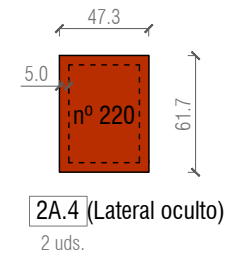

2A

COTAS EN CENTÍMETROS

PROYECTO EJECUTIVO SOFAS ZONAS DE ESTAR MUSEU DEL DISSENY BARCELONA Plaça de les Glòries 38, 08018 Barcelona	Promotor Disseny Hub	Plano DESPIECE 2A (1)
	Diseño Marcos Catalán & Marta García-Orte Studio Johan Sebastian Bach 9, 08021 BARCELONA telf. 600582361 mail. info@marcoscatalan.com	Escalas A3 1/40 Fecha 4 SEPTIEMBRE 2021 Exp. 03.2020-DISSENY HUB SHOP

T13