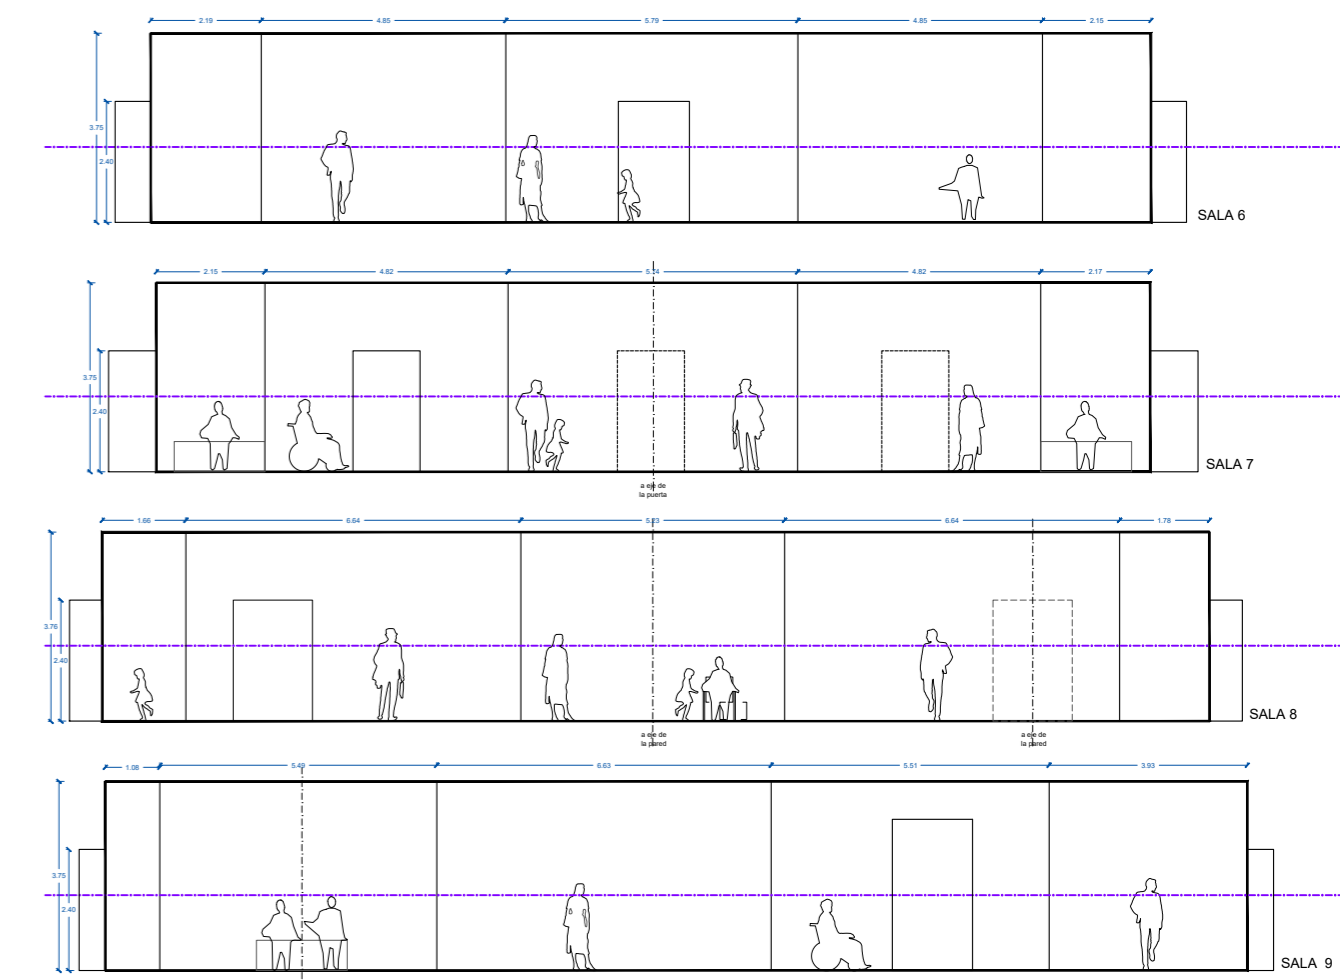

AMIDAMENTS MURS NO COMPROVATS

Espai LAB. Planta 0.

Planta Noble. Costat Pageses.

Planta Noble. Costat Pageses.

Planta Noble. Costat Rambla

Planta Noble. Costat Rambla

RAMBLA

Sala Miserachs

Tapeta

51

450

129

380

225

Nou espai expositiu
Xavier Miserachs

35,94m²

Alçada sostre 5,61m

Alçada sota cornisa 4,82 m

Alçada sota finestres 3,64 m

361

91

951