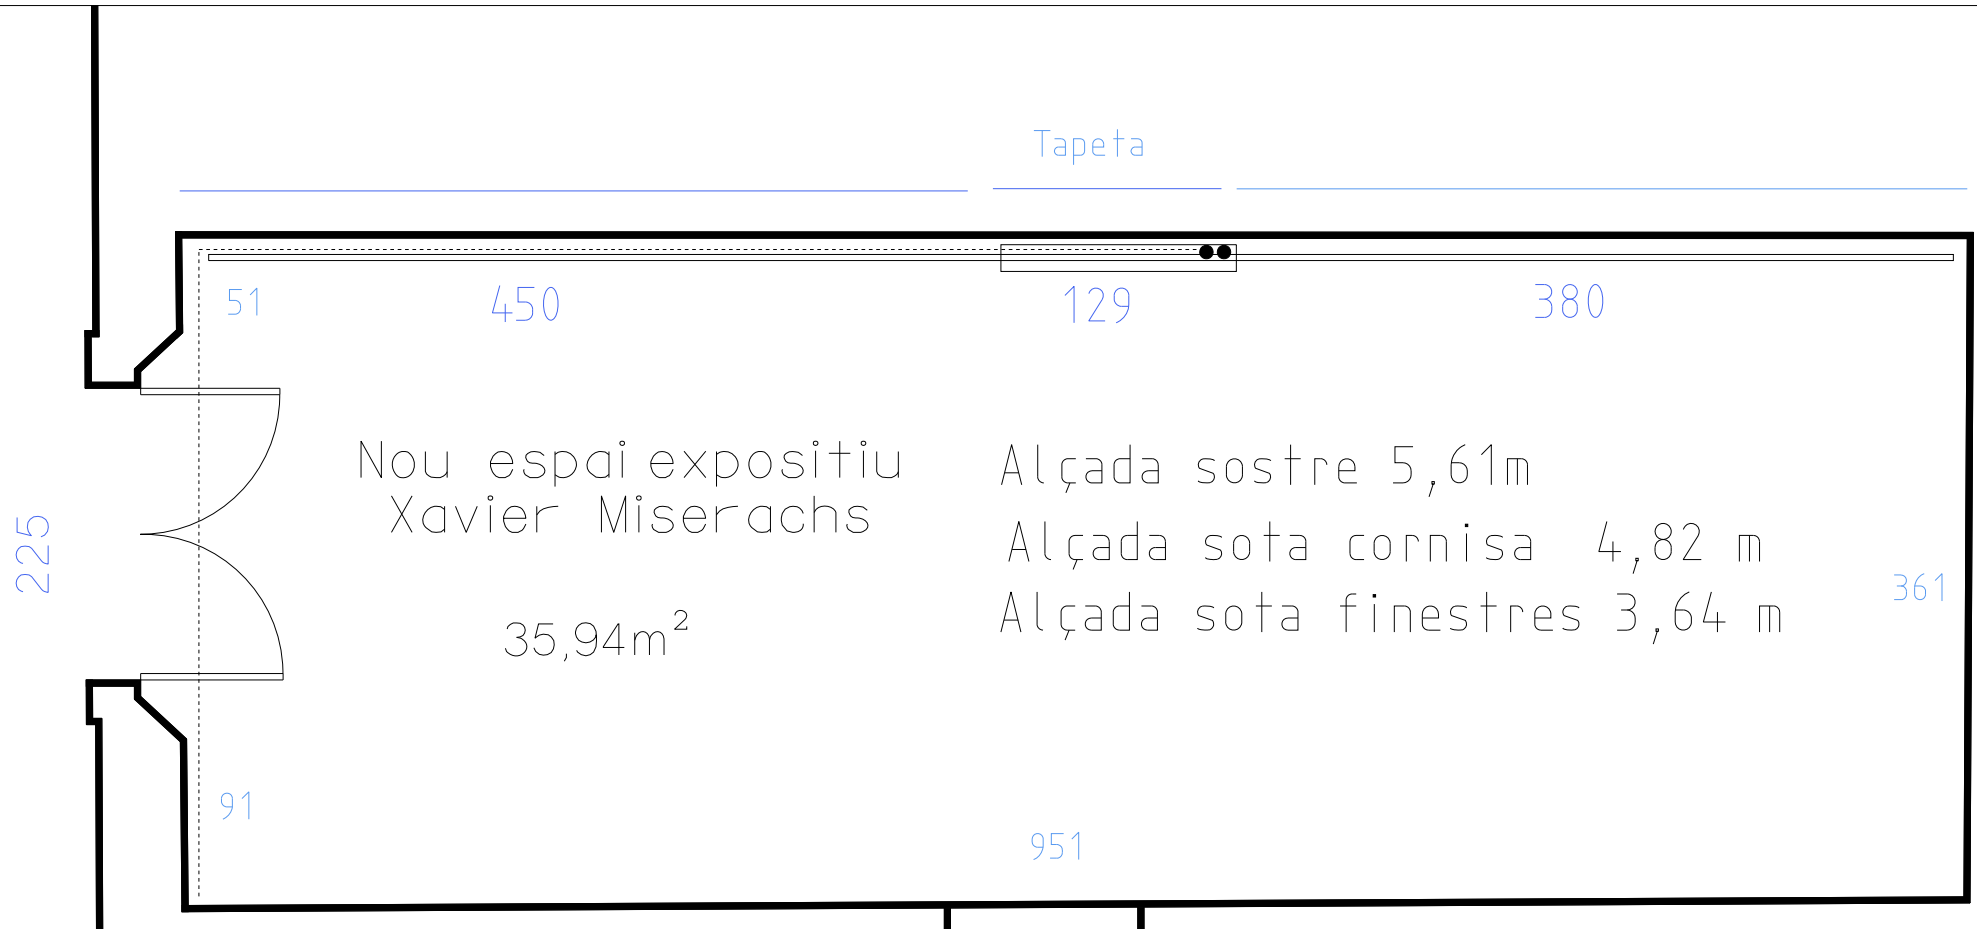

AMIDAMENTS MURS NO COMPROVATS

Espai LAB. Planta 0.

Planta Noble. Costat Pageses.

Planta Noble. Costat Pageses.

Planta Noble. Costat Rambla

Planta Noble. Costat Rambla

RAMBLA

Sala Miserachs

Tapeta

51

450

129

380

225

Nou espai expositiu
Xavier Miserachs

35,94m²

Alçada sostre 5,61m

Alçada sota cornisa 4,82 m

Alçada sota finestres 3,64 m

361

91

951