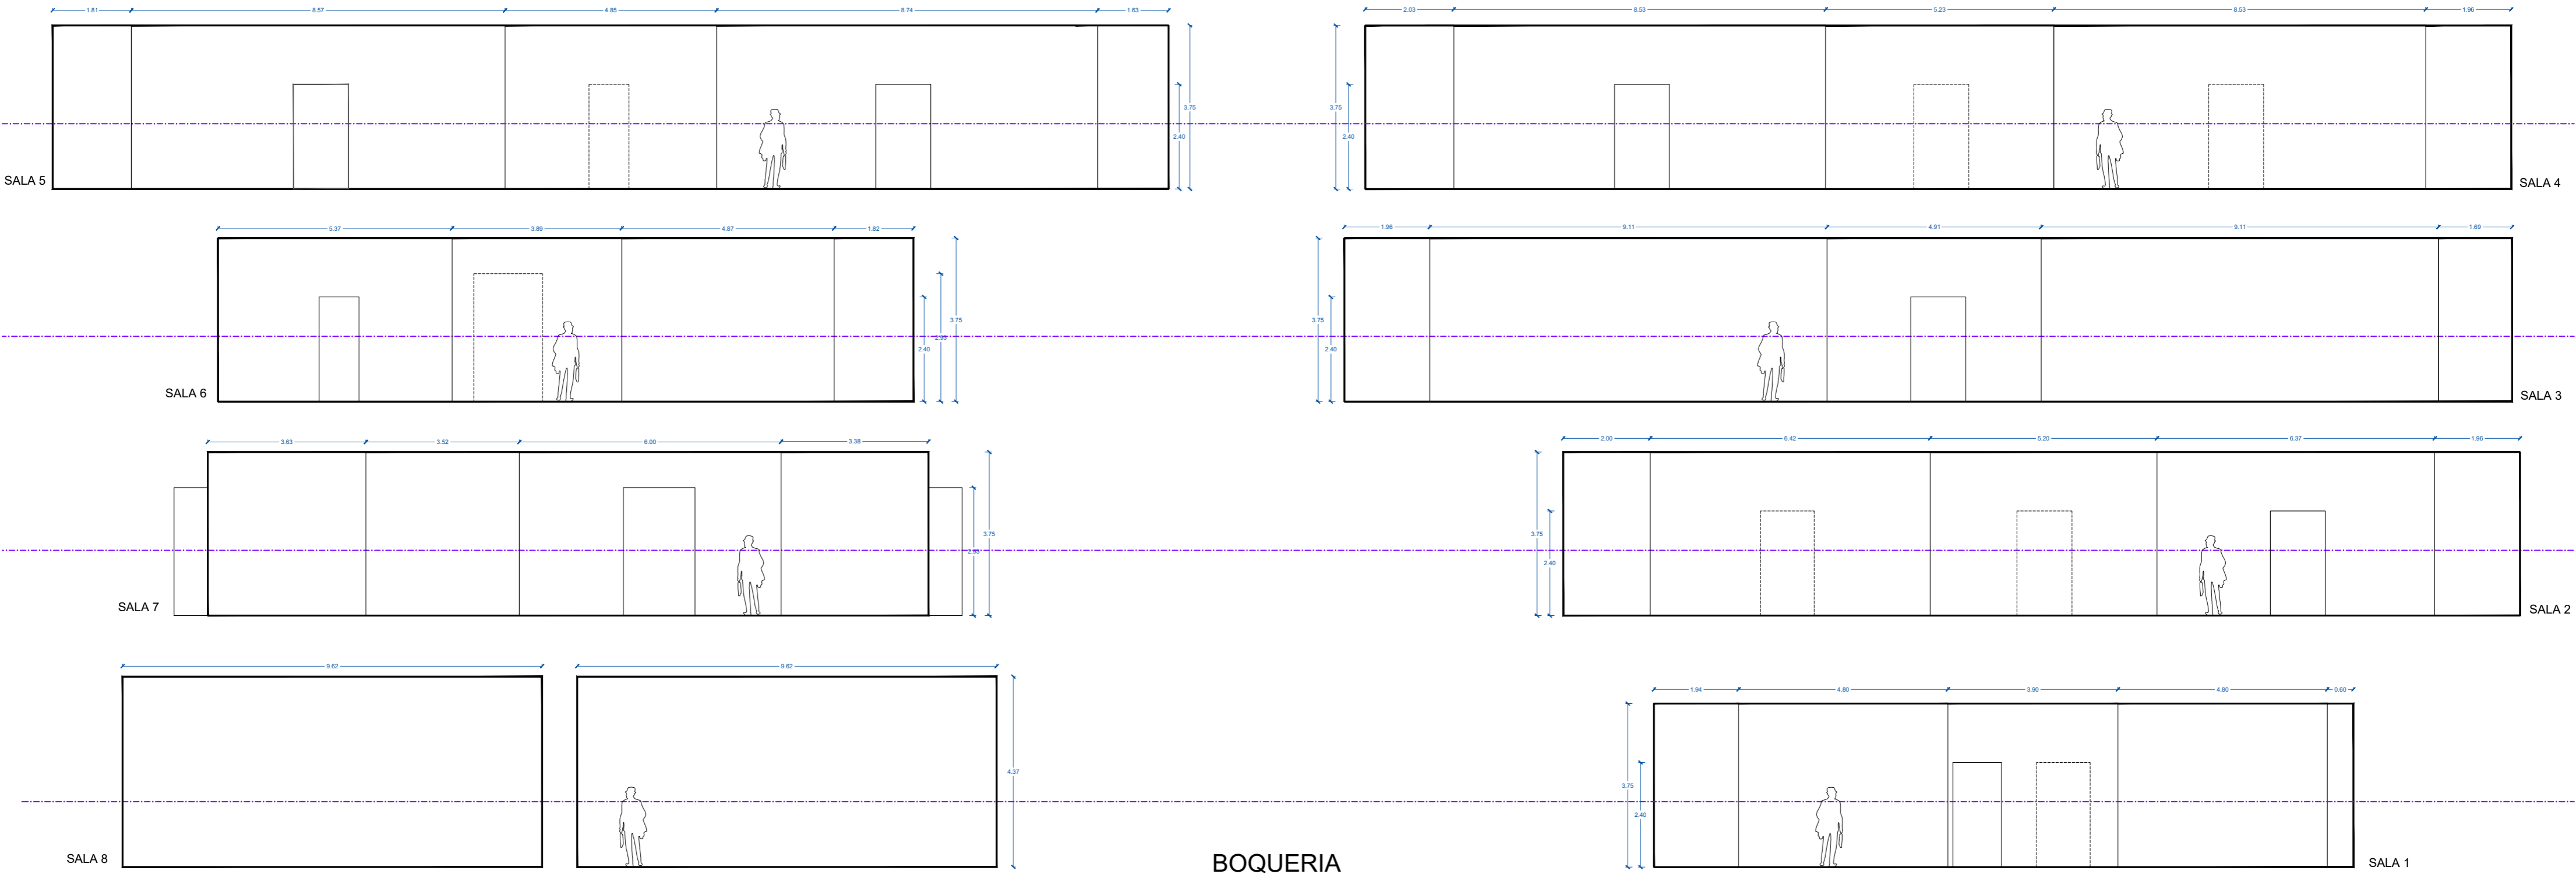

AMIDAMENTS MURS NO COMPROVATS

Espai LAB. Planta 0.

Planta Noble. Costat Pageses.

Planta Noble. Costat Pageses.

Planta Noble. Costat Rambla

Planta Noble. Costat Rambla

RAMBLA

Sala Miserachs

Tapeta

51

450

129

380

225

Nou espai expositiu
Xavier Miserachs

35,94m²

Alçada sostre 5,61m

Alçada sota cornisa 4,82 m

Alçada sota finestres 3,64 m

361

91

951