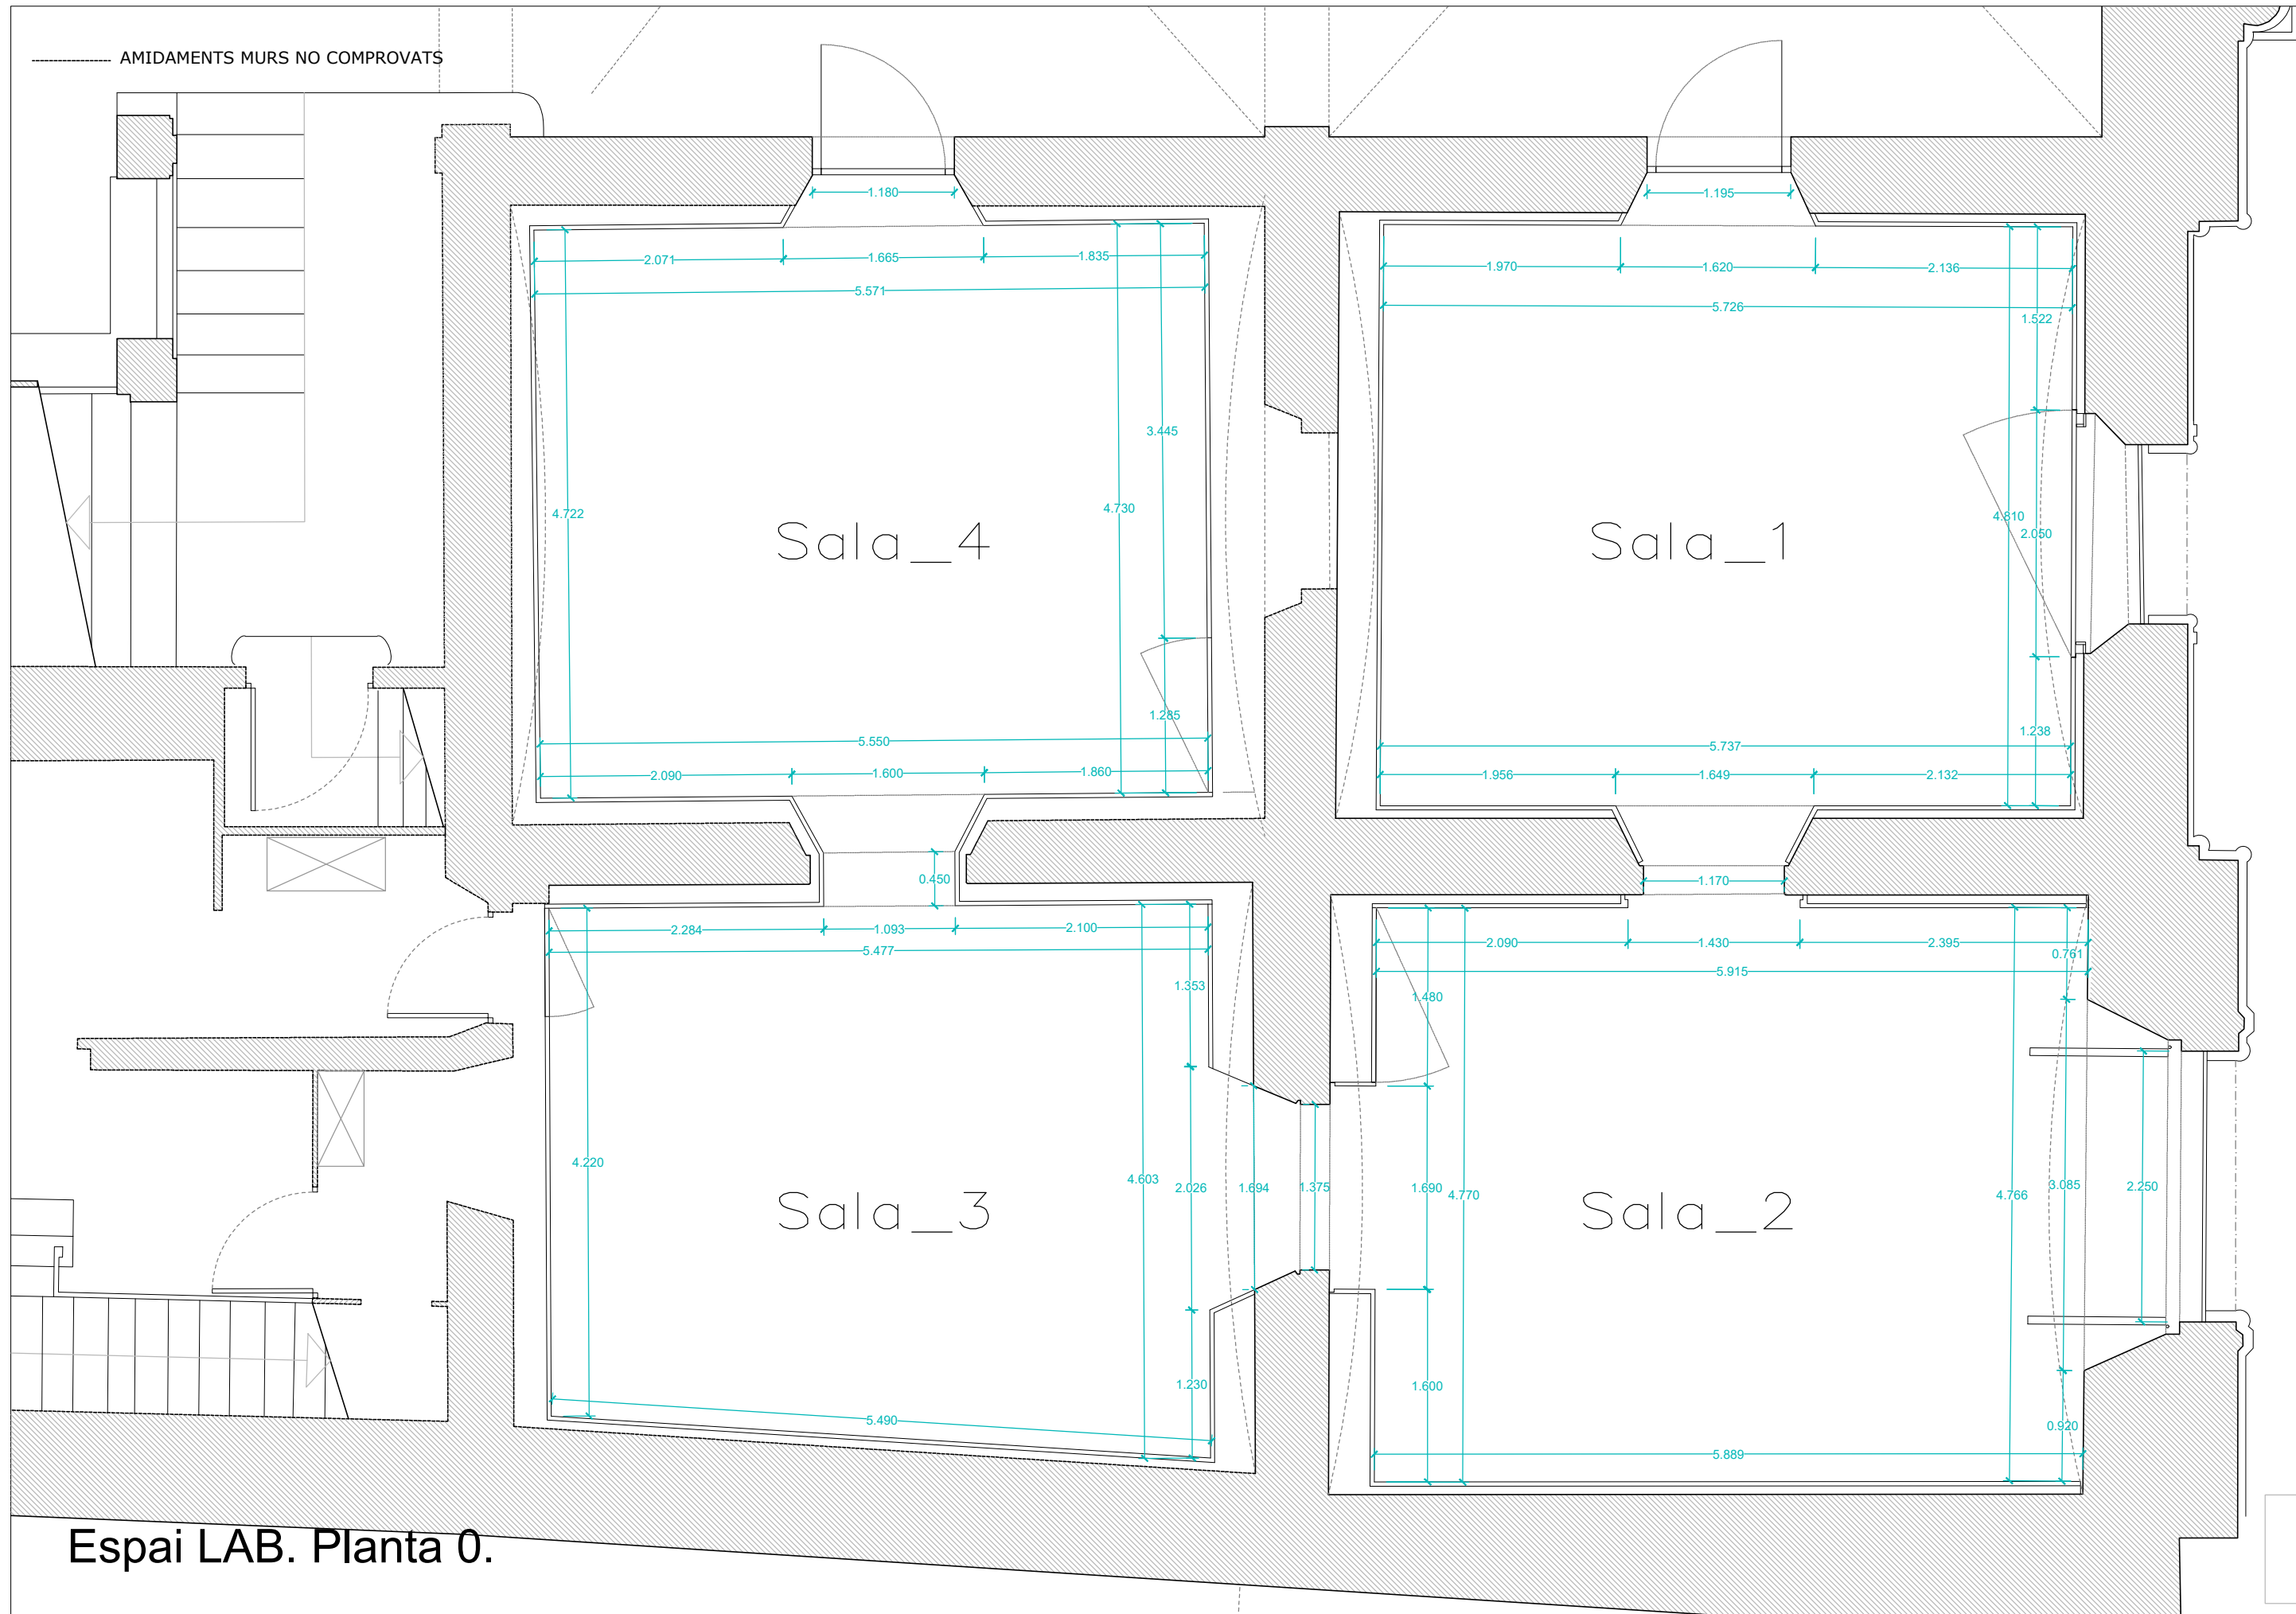

AMIDAMENTS MURS NO COMPROVATS

Espai LAB. Planta 0.

Planta Noble. Costat Pageses.

Planta Noble. Costat Pageses.

Planta Noble. Costat Rambla

Planta Noble. Costat Rambla

RAMBLA

Sala Miserachs

Tapeta

51

450

129

380

225

Nou espai expositiu
Xavier Miserachs

35,94m²

Alçada sostre 5,61m

Alçada sota cornisa 4,82 m

Alçada sota finestres 3,64 m

361

91

951