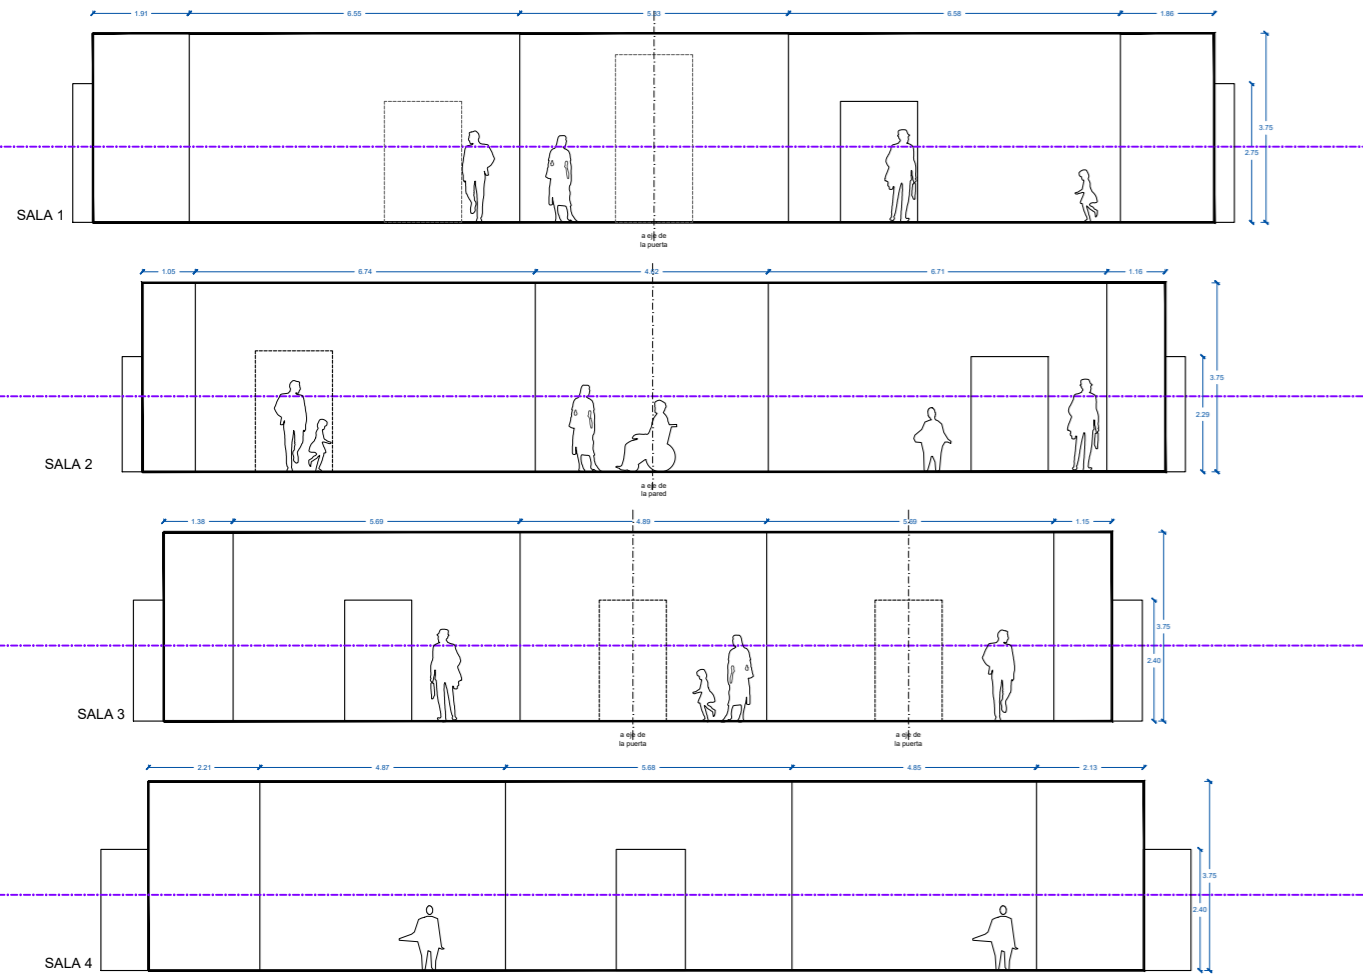

AMIDAMENTS MURS NO COMPROVATS

Espai LAB. Planta 0.

Planta Noble. Costat Pageses.

Planta Noble. Costat Pageses.

Planta Noble. Costat Rambla

Planta Noble. Costat Rambla

RAMBLA

Sala Miserachs

Tapeta

51

450

129

380

225

Nou espai expositiu
Xavier Miserachs

35,94m²

Alçada sostre 5,61m

Alçada sota cornisa 4,82 m

Alçada sota finestres 3,64 m

361

91

951