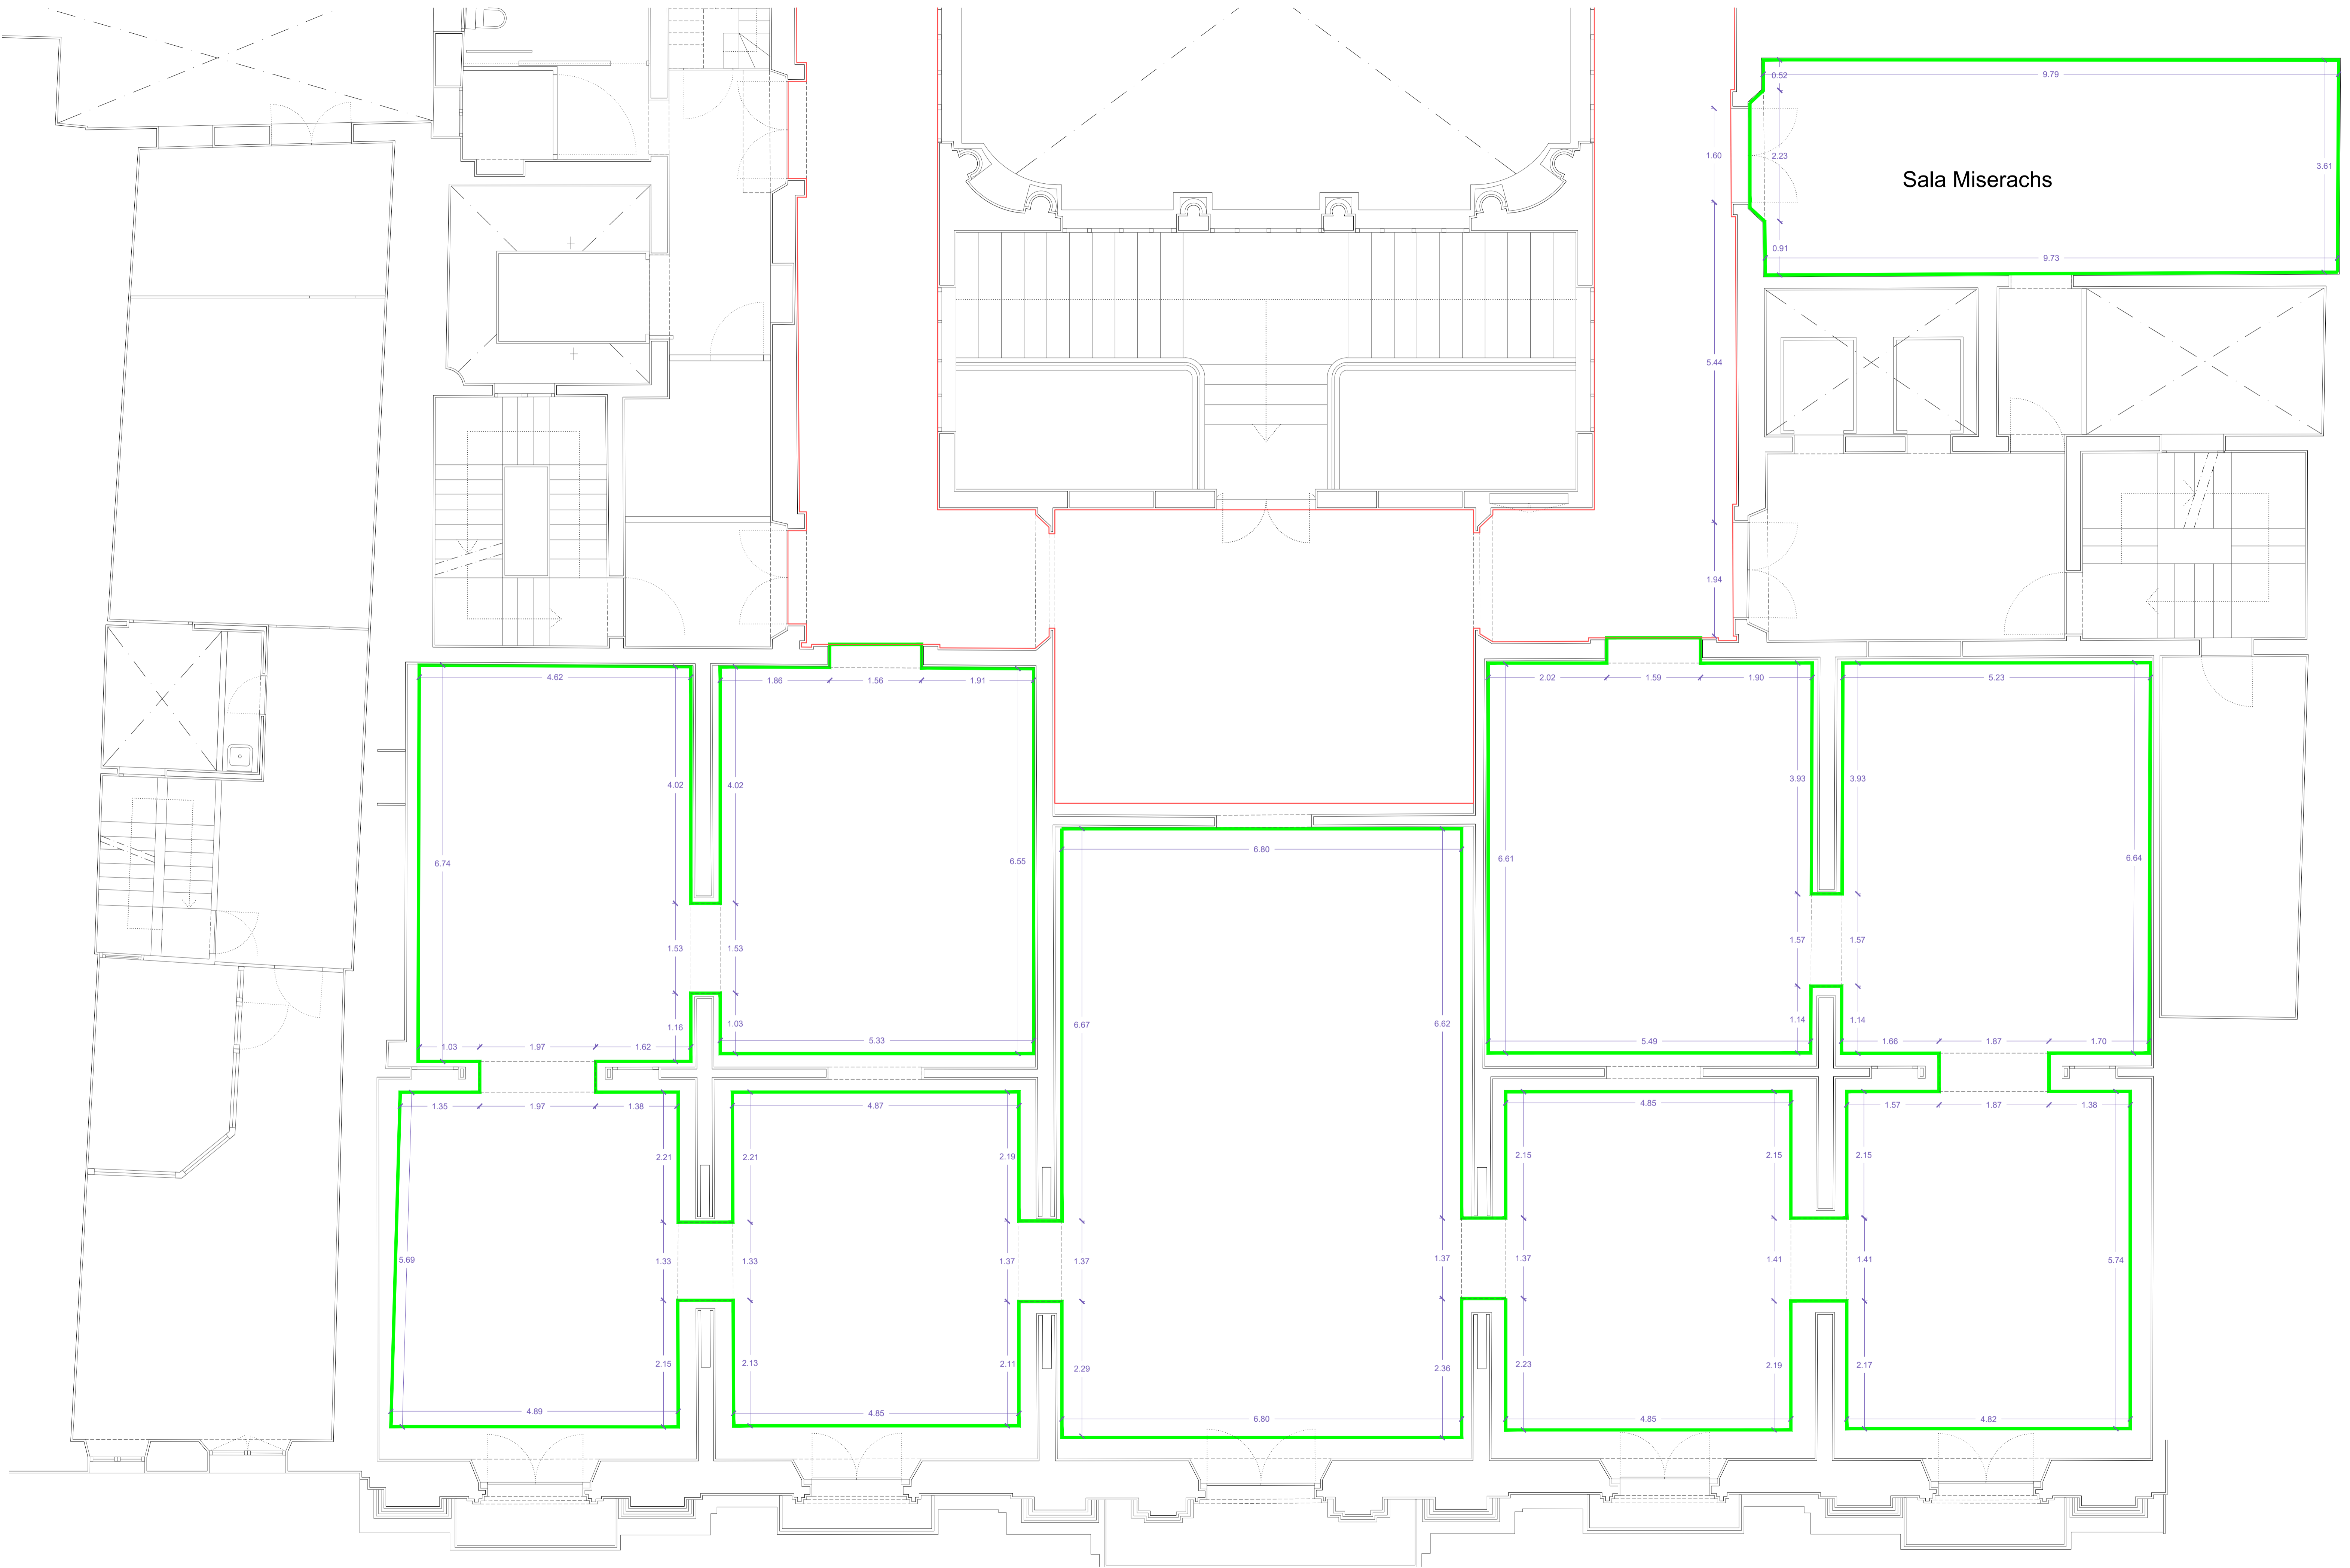

AMIDAMENTS MURS NO COMPROVATS

Espai LAB. Planta 0.

Planta Noble. Costat Pageses.

Planta Noble. Costat Pageses.

Planta Noble. Costat Rambla

Planta Noble. Costat Rambla

RAMBLA

Sala Miserachs

Tapeta

51

450

129

380

225

Nou espai expositiu
Xavier Miserachs

35,94m²

Alçada sostre 5,61m

Alçada sota cornisa 4,82 m

Alçada sota finestres 3,64 m

361

91

951