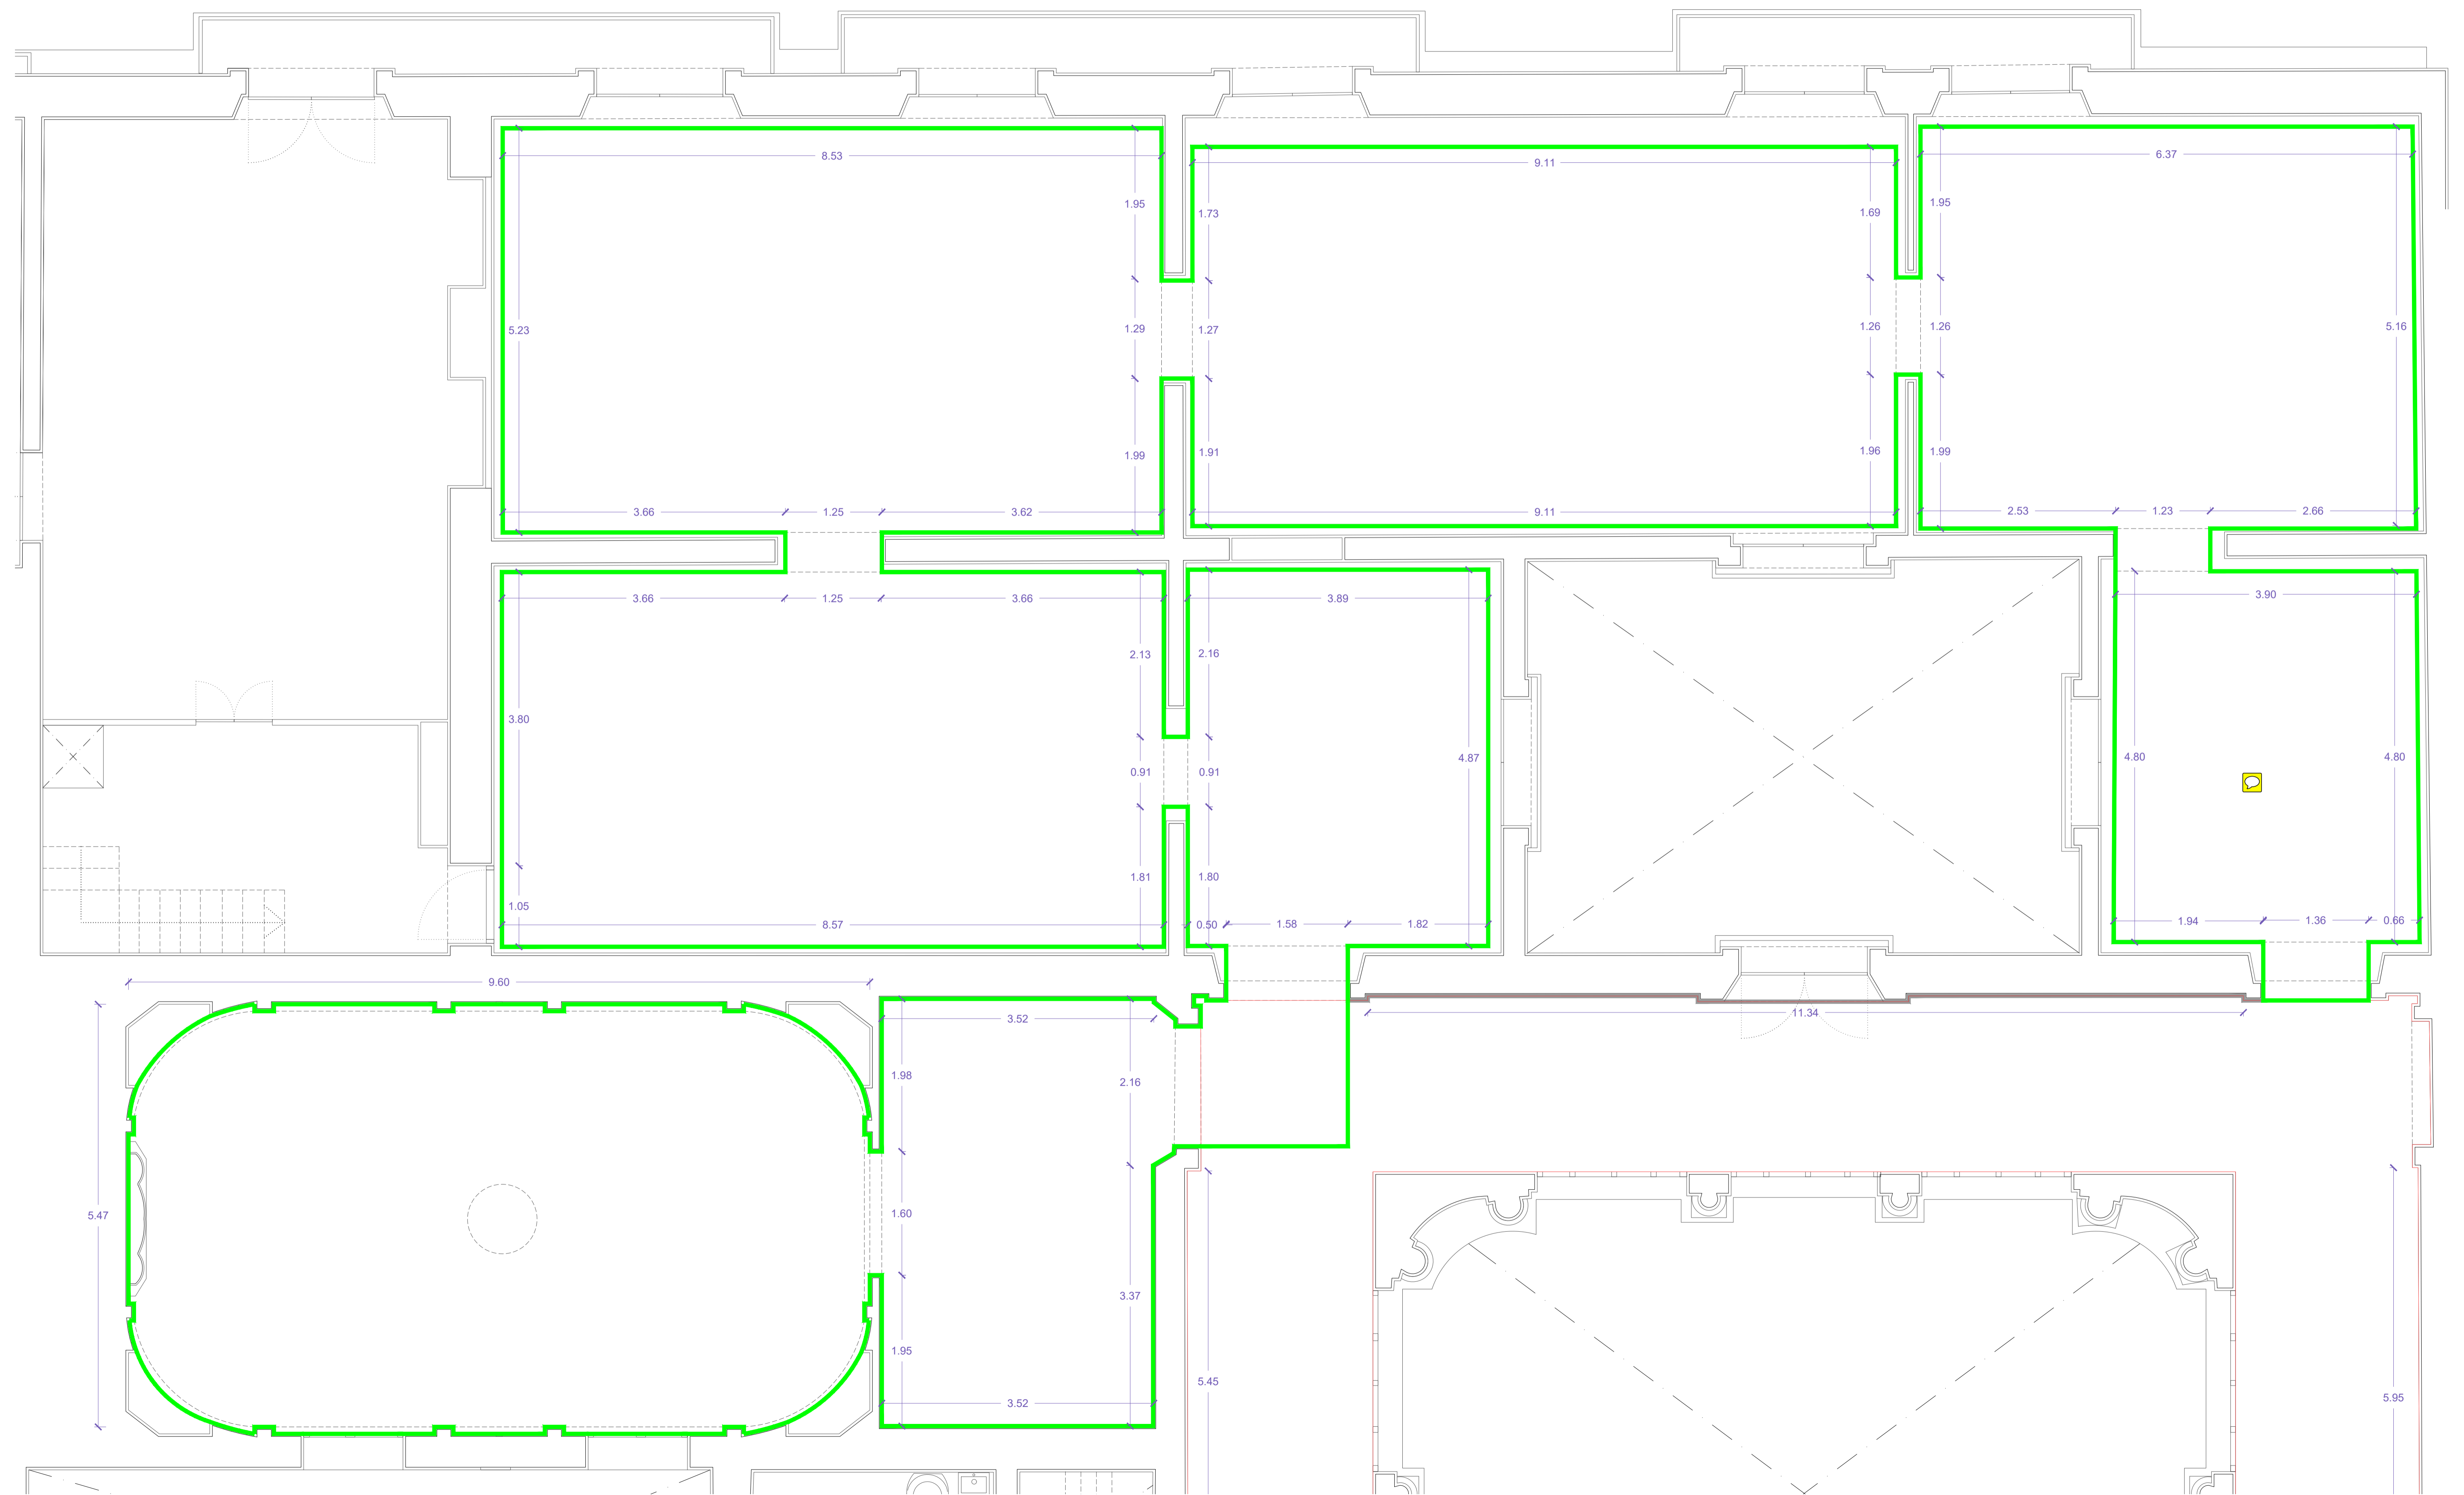

AMIDAMENTS MURS NO COMPROVATS

Espai LAB. Planta 0.

Planta Noble. Costat Pageses.

Planta Noble. Costat Pageses.

Planta Noble. Costat Rambla

Planta Noble. Costat Rambla

RAMBLA

Sala Miserachs

Tapeta

51

450

129

380

225

Nou espai expositiu
Xavier Miserachs

35,94m²

Alçada sostre 5,61m

Alçada sota cornisa 4,82 m

Alçada sota finestres 3,64 m

361

91

951