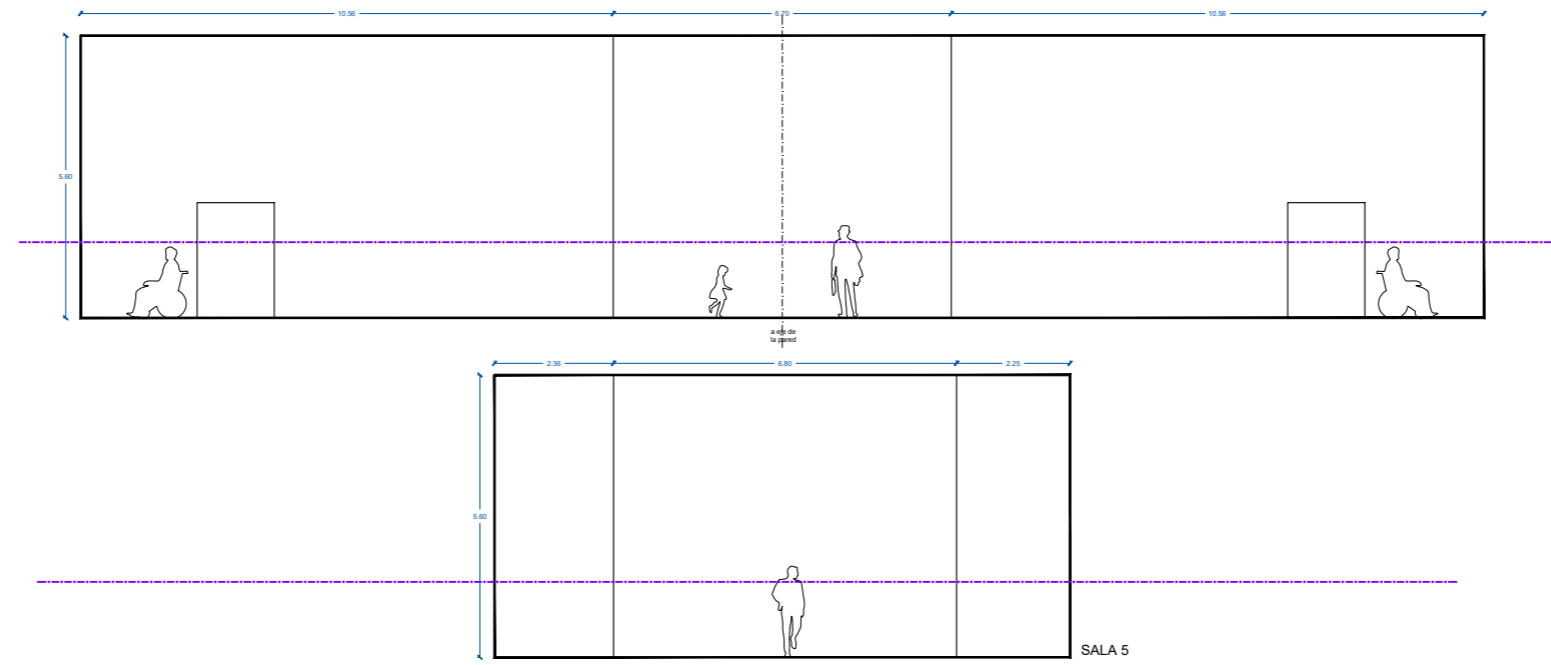

Planta Noble. Costat Rambla

RAMBLA