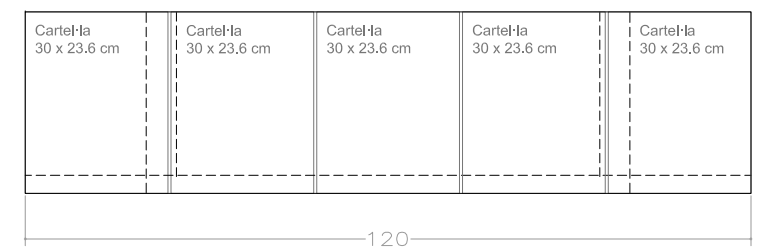

FARISTOL TIPUS A

FARISTOL TIPUS B (3 UT)

EXTREMS
POLITS
PER EVITAR
DANYS

**A TENIR EN COMPTE:
EL GRUIX TOTAL DE LA CATIFA NO POT
SUPERAR ELS 4 MM.**