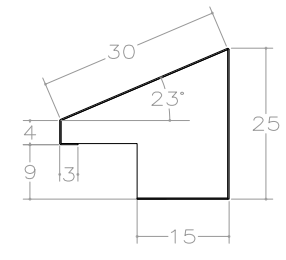

FARISTOL TIPUS A

FARISTOL TIPUS B (3 UT)

EXTREMS
POLITS
PER EVITAR
DANYS

**A TENIR EN COMPTE:
EL GRUIX TOTAL DE LA CATIFA NO POT
SUPERAR ELS 4 MM.**