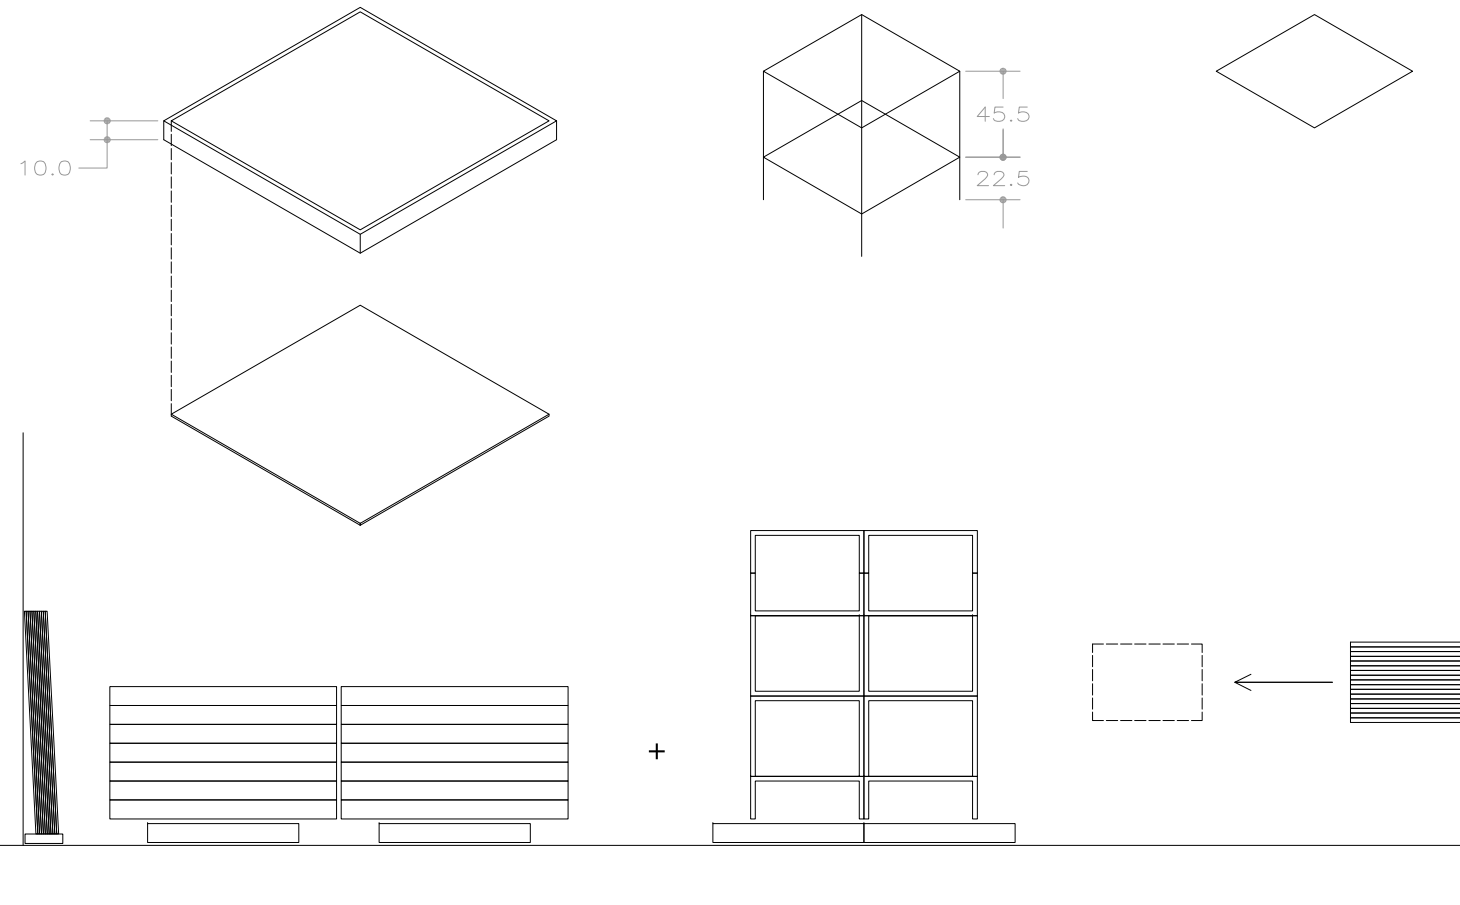

1. CUBETA
 Caixa DM 120x120x10 cm (14 unitats)
 Vidre 118x118x0.8 cm (12 unitats)

2. ESTRUCTURA
 14 unitats
 60x60x65 (22,5 + 45,5) cm

3. MARC UNIÓ 17 unitats
 60x60x2.5 cm

C/Bolivia, 44, baixos