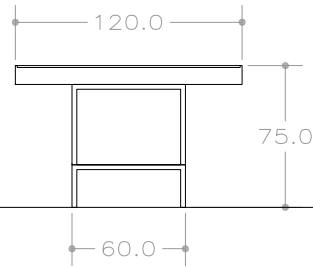

1. CUBETA
 Caixa DM 120x120x10 cm (14 unitats)
 Vidre 118x118x0.8 cm (12 unitats)

2. ESTRUCTURA
 14 unitats
 60x60x65 (22,5 + 45,5) cm

3. MARC UNIÓ 17 unitats
 60x60x2.5 cm

C/Bolivia, 44, baixos