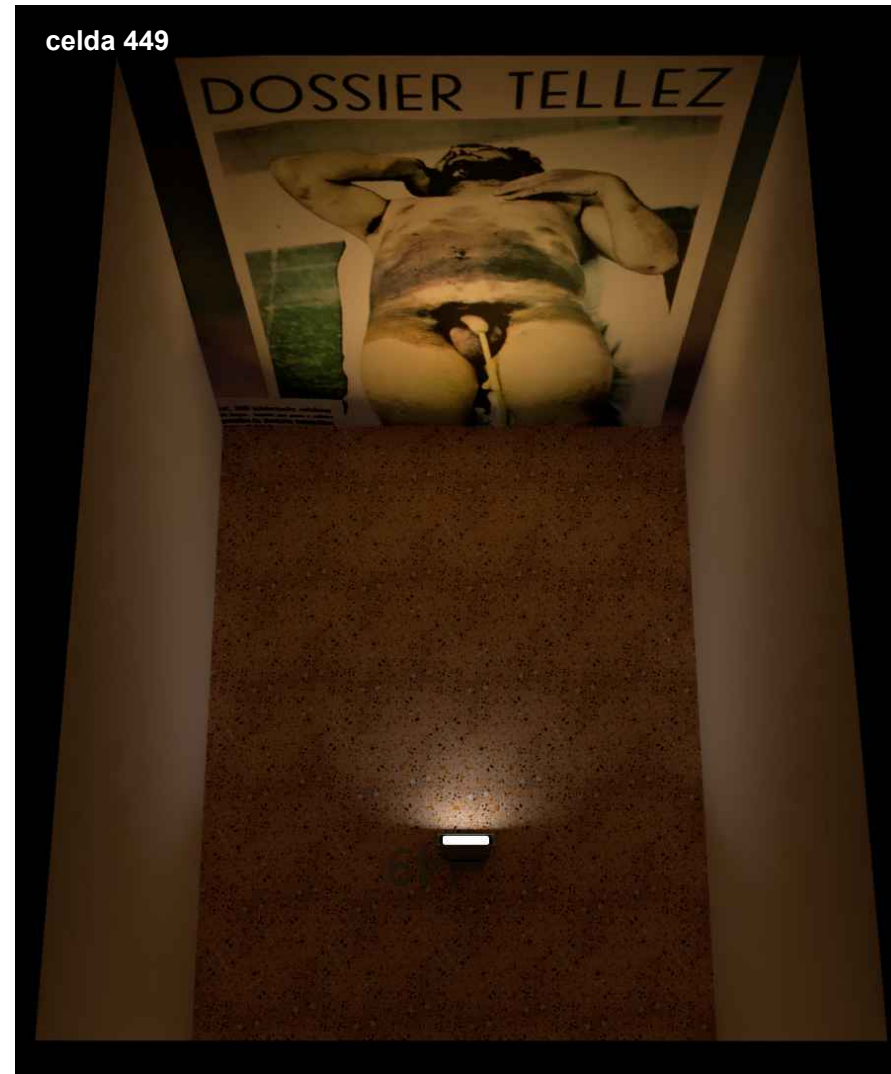

celda 449

Bastidor con panel impreso de gran dimensión
Luz de obra led a suelo