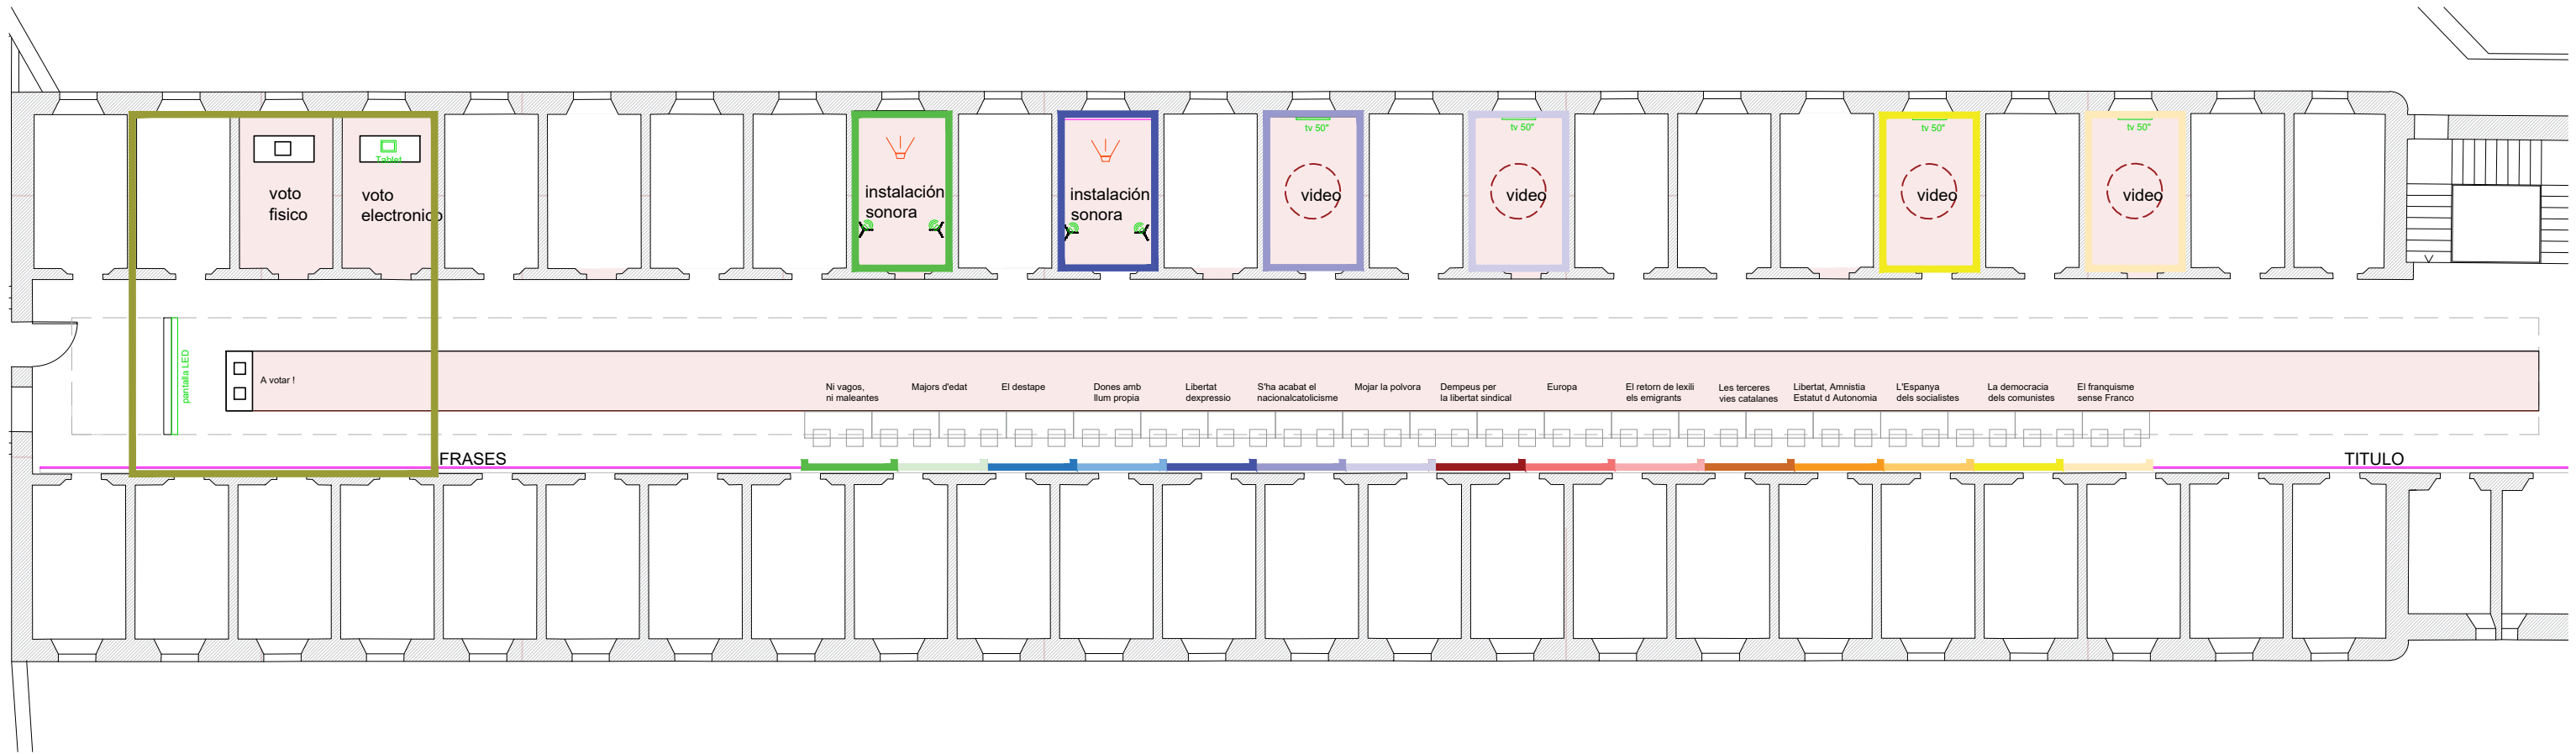

I Després de Franco qué? (1965-1975)

Carcel Modelo , Barcelona

PROYECTO EJECUCIÓN

Mayo 2025

Vistas - Galería 4
E: 1/170 (DIN A3)

14

Fernando Muñoz, arquitecto

SMART & GREEN DESIGN