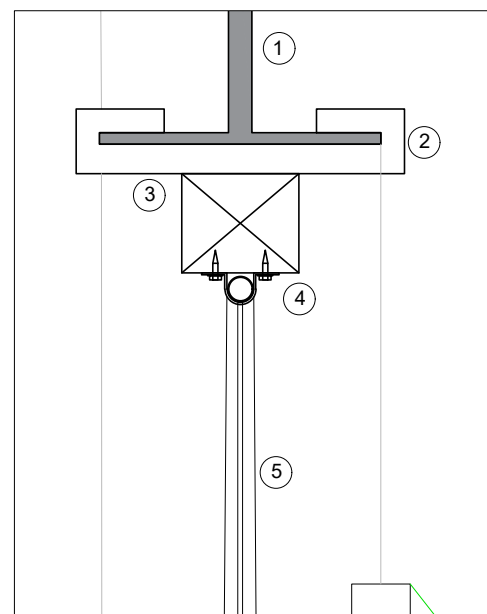

Abrazadera para viga

Sistema de montaje cortina de lamas pvc

1. Viga existente
2. Abrazadera de viga
3. Liston madera 80x80 mm atornillado a abrazadera
4. Sistema de cuelgue de lamas fijado a liston
5. Lama de PVC 30.3 mm hielo