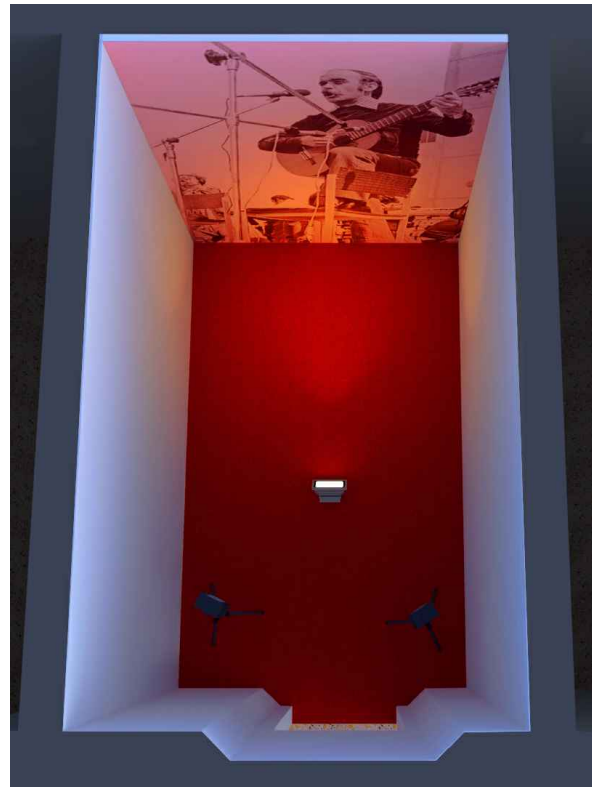

- Carril electricado suspendido de vigas
- Proyector luz blanca
- Proyector gelatina roja

Puesto de trabajo de suelo con iluminador LED Maclean 30W

Foco LED de 15 W, 5500 K, luz de efecto, iluminación de escenario, 15 W, 4 orificios (luz roja)

I Después de Franco qué? (1965-1975)

Carcel Modelo , Barcelona

PROYECTO EJECUCIÓN

Mayo 2025

Iluminación - Galeria 4
E: 1/170 (DIN A3)

17

Fernando Muñoz, arquitecto

SMART & GREEN DESIGN

Bastidor con panel impreso de gran dimensión
Dos trípodes con altavoces

Bastidor madera con tablero frontal. Estructura trasera
para alojar pantalla led de 50"

Mesa alta plegable
Flexo de mesa
Cortina con sistema de cuelgue a presión

Mesa alta plegable
Flexo de mesa / tablet con sistema de voto digital
Cortina con sistema de cuelgue a presión

Nota : En todos los espacios se colocara moqueta ferial roja

Imagen de referencia
Flexo de mesa retro