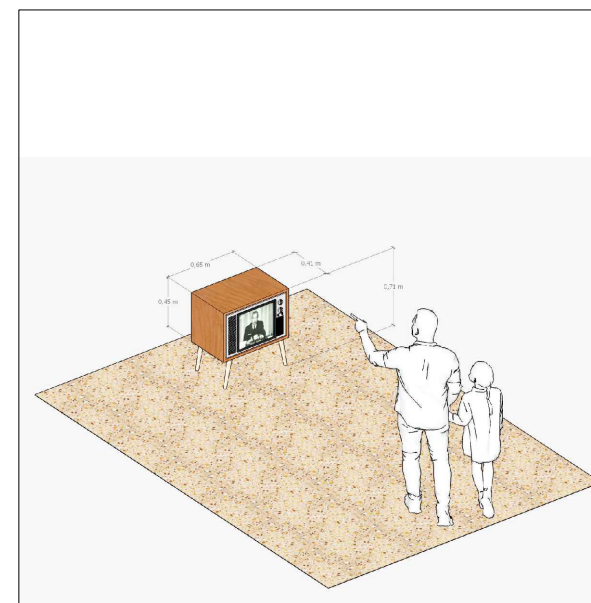

celda 450
Bastidor madera con tablero frontal troquelado y aplicación gráfica tipo wallpaper. Estructura trasera para alojar pantalla led de 50"