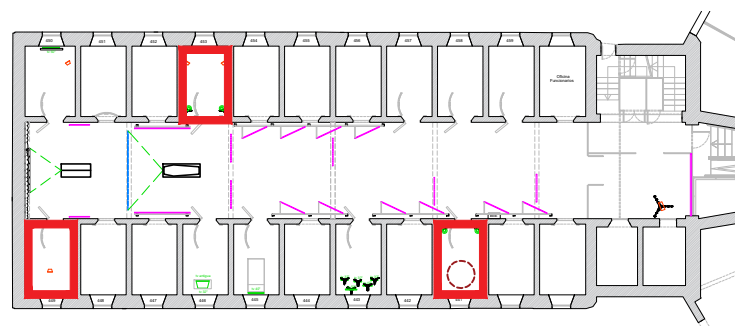

SMART & GREEN DESIGN

celda 441

Iluminación concentrada filtro rojo
 Dos trípodes con altavoces

celda 449

Bastidor con panel impreso de gran dimensión
 Luz de obra led a suelo

celda 453

Bastidor con panel impreso de gran dimensión
 Dos trípodes con altavoces