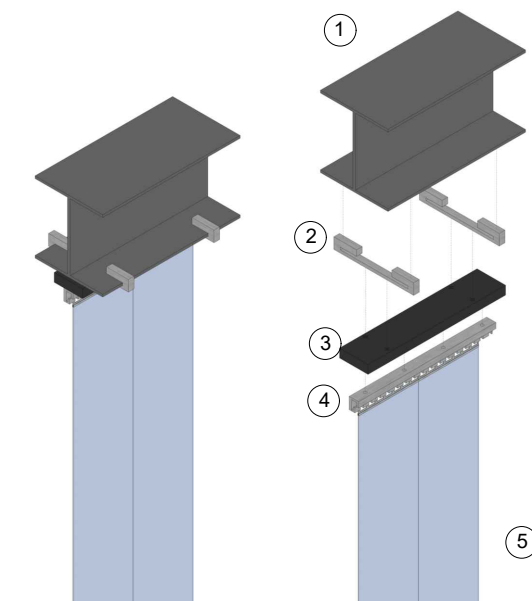

Abrazadera para viga

Sistema de montaje cortina de lamas pvc

1. Viga existente
2. Abrazadera de viga
3. Liston madera 80x80 mm atornillado a abrazadera
4. Sistema de cuelgue de lamas fijado a liston
5. Lama de PVC 30.3 mm hielo