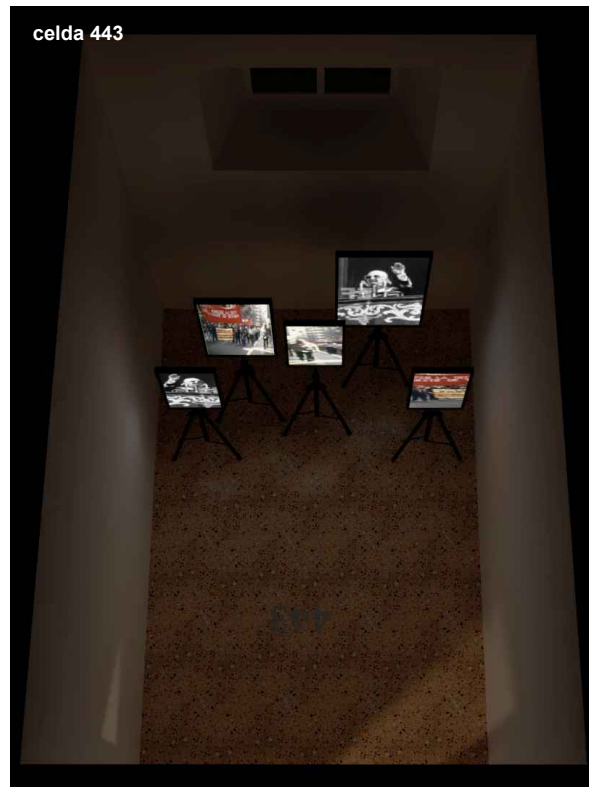

I Después de Franco qué? (1965-1975)

Carcel Modelo , Barcelona

PROYECTO EJECUCIÓN

Abril 2025

Instalación celdas 01
 E: 1/50 (DIN A3)

10a

Fernando Muñoz, arquitecto

SMART & GREEN DESIGN