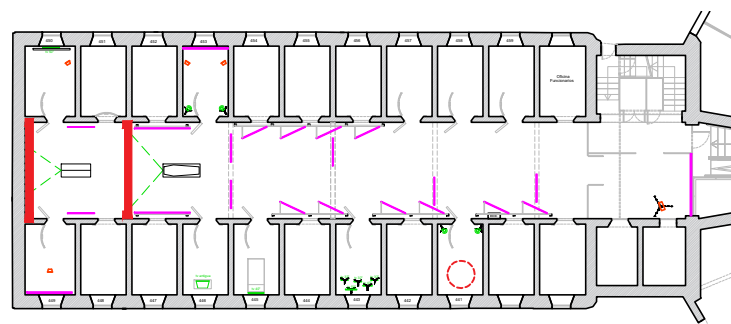

Abrazadera para viga

Sistema de montaje cortina de lamas pvc

1. Viga existente
2. Abrazadera de viga
3. Liston madera 80x80 mm atornillado a abrazadera
4. Sistema de cuelgue de lamas fijado a liston
5. Lama de PVC 30.3 mm hielo