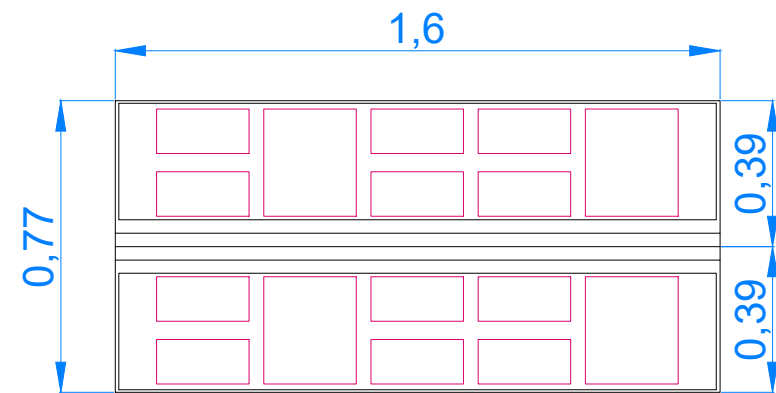

Perfil aluminio con tira LED 45° y difusor opal