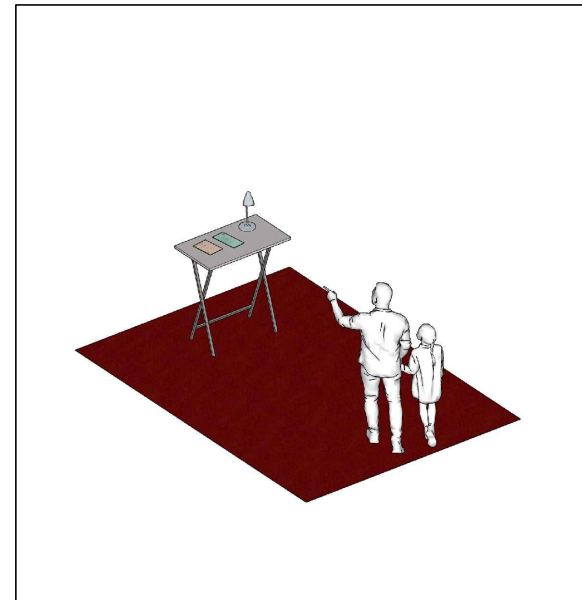

Bastidor con panel impreso de gran dimensión
Dos trípodes con altavoces

Bastidor madera con tablero frontal. Estructura trasera
para alojar pantalla led de 50"

Mesa alta plegable
Flexo de mesa
Cortina con sistema de cuelgue a presión

Mesa alta plegable
Flexo de mesa / tablet con sistema de voto digital
Cortina con sistema de cuelgue a presión

Nota : En todos los espacios se colocara moqueta ferial roja

Imagen de referencia
Flexo de mesa retro