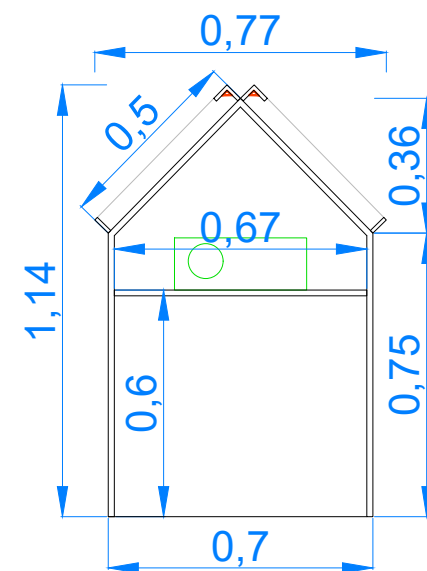

Perfil aluminio con tira LED 45° y difusor opal