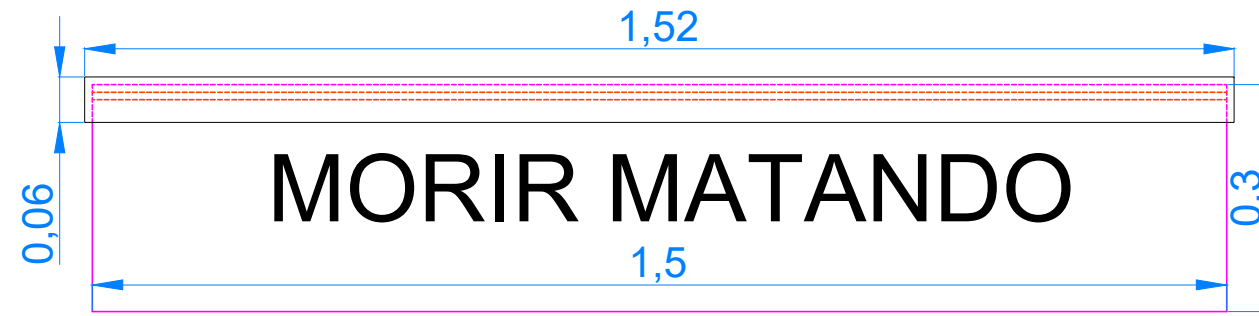

1. Viga existente
2. Abrazadera de viga
3. Cajon construido en DM de 10 mm en color negro
4. Perfil con tira LED blanca
5. Marco interior en DM de 10 mm
6. Gráfica en reboard impreso