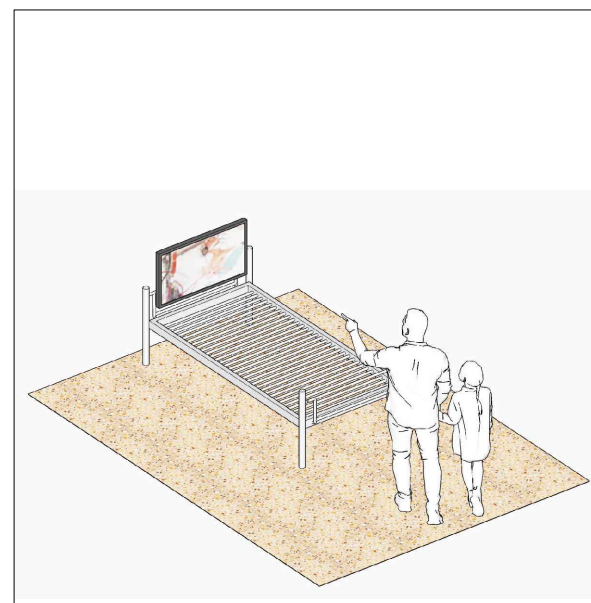

celda 446
Mueble retro de televisión. Años 60
Televisor años 60 intervenido en su interior para incorporar pantalla actual de 32"