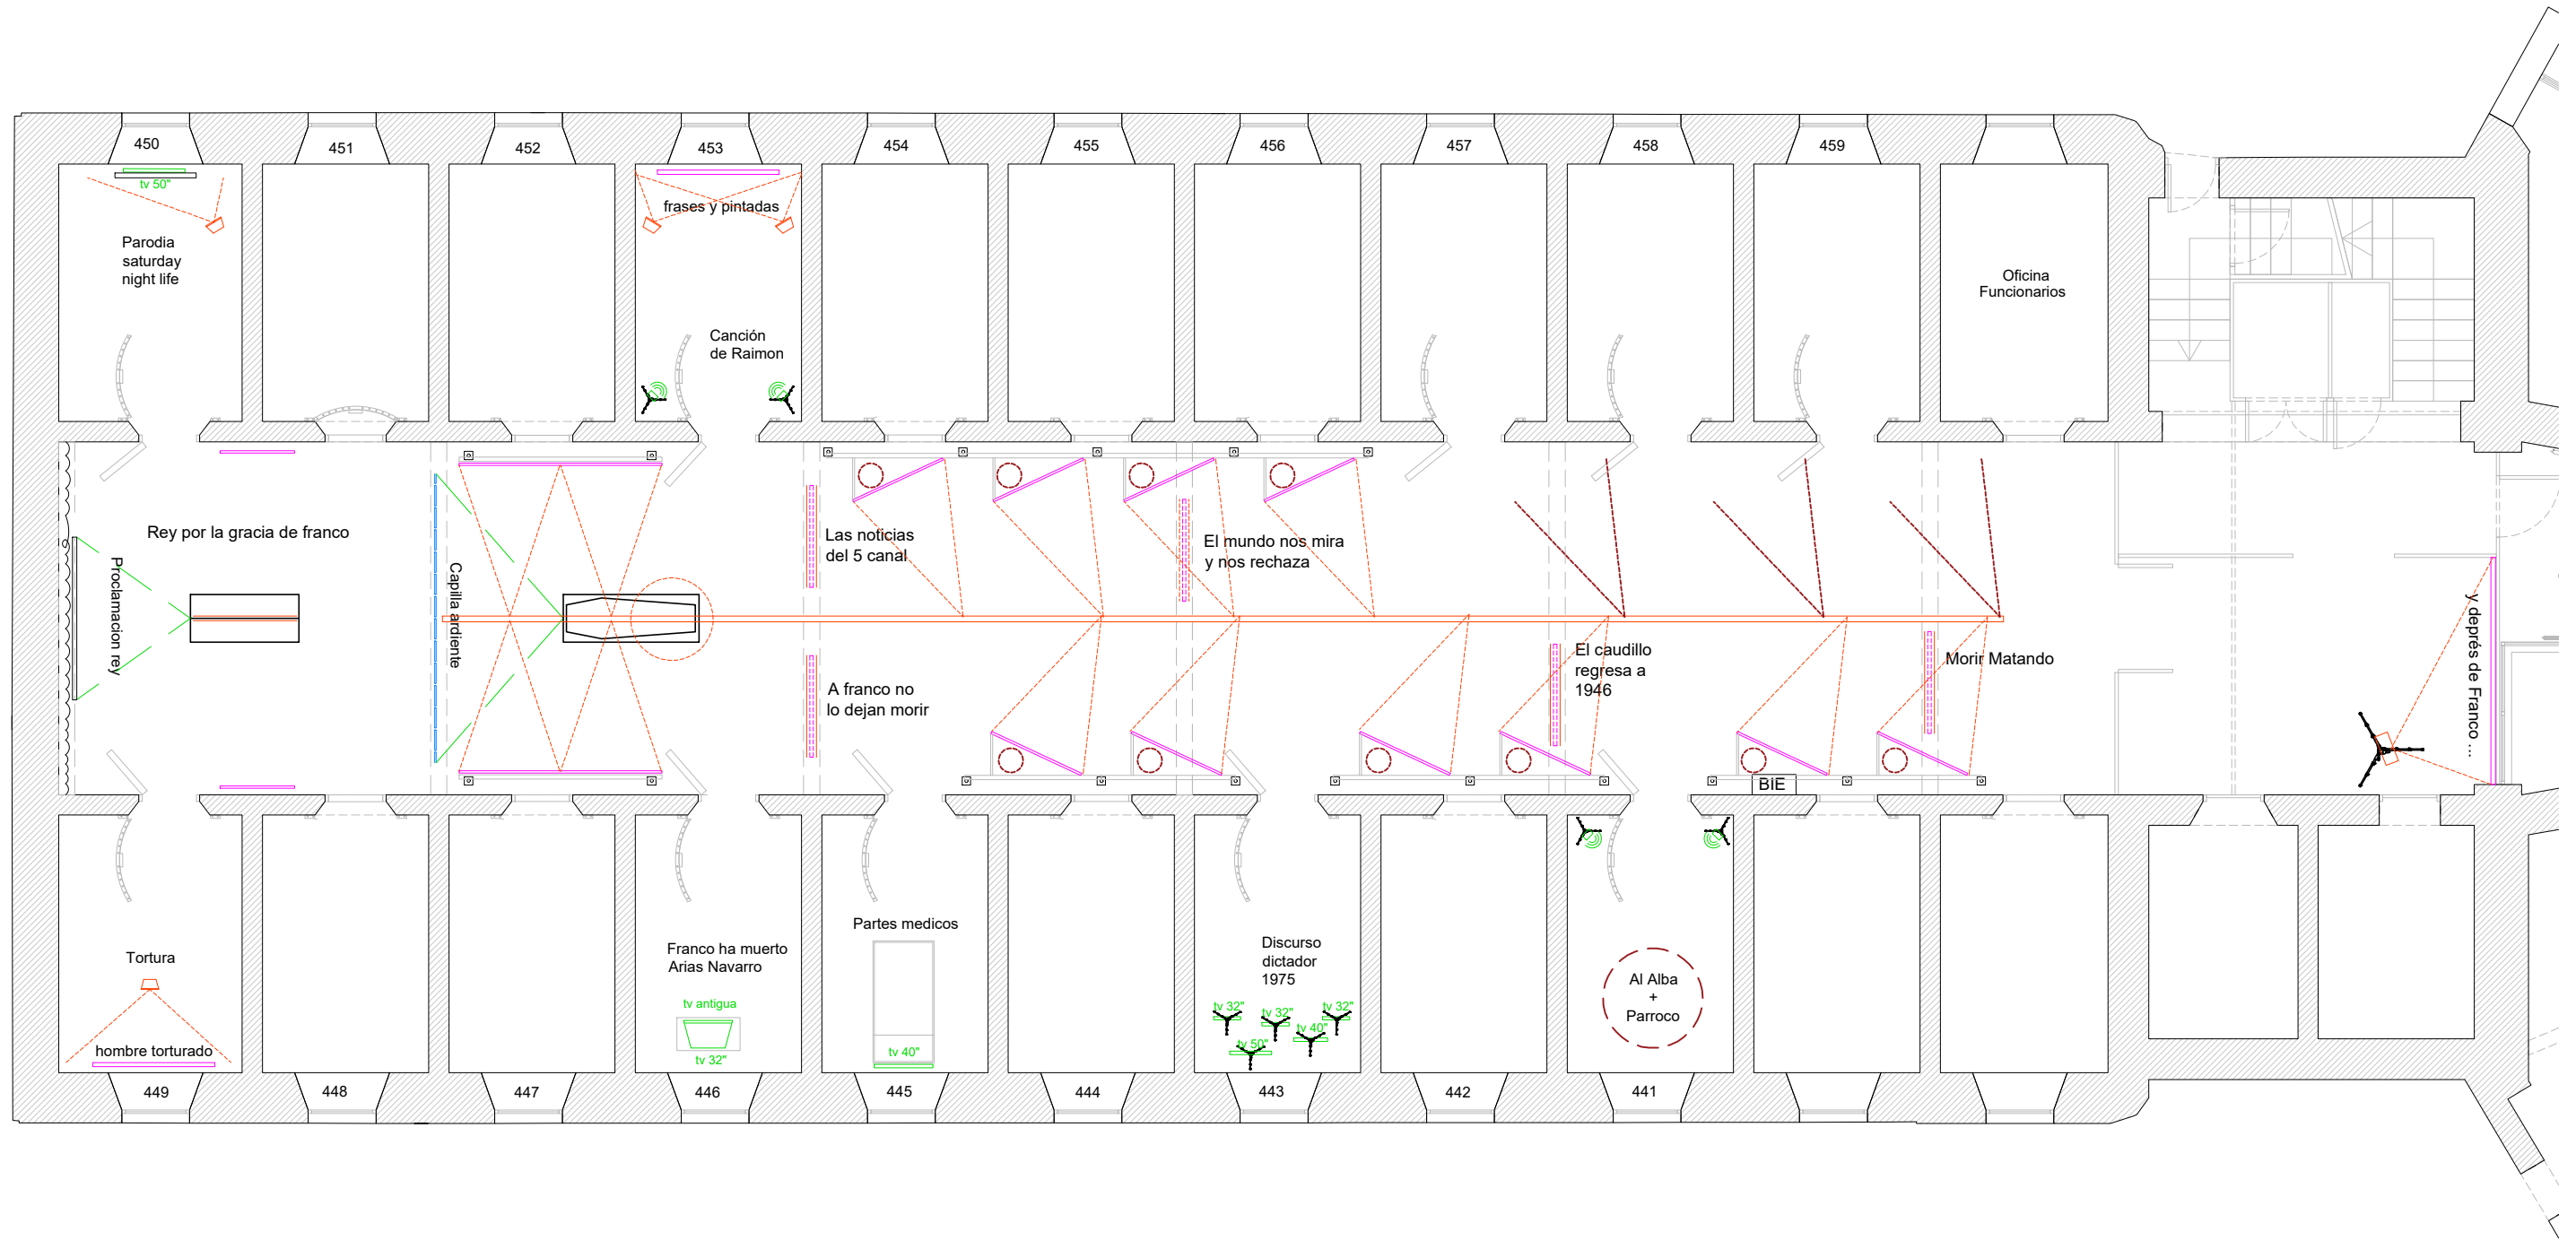

I Después de Franco qué? (1965-1975)

Carcel Modelo , Barcelona

PROYECTO EJECUCIÓN

Abril 2025

Planta acotada - Galeria 5
E: 1/100 (DIN A3)

04

Fernando Muñoz, arquitecto

SMART & GREEN DESIGN

- Tire LED
- ▬ Carril electrificado suspendido de vigas
- - - Proyector luz blanca
- - - Proyector gelatina roja
- Eurolite LED IP FL-30 SMD red. 30 W (luz color rojo)
- ⊙ Puesto de trabajo de suelo con iluminador LED Maclean 30W

Abrazadera para viga

Sistema de montaje cortina de lamas pvc

1. Viga existente
2. Abrazadera de viga
3. Liston madera 80x80 mm atornillado a abrazadera
4. Sistema de cuelgue de lamas fijado a liston
5. Lama de PVC 30.3 mm hielo