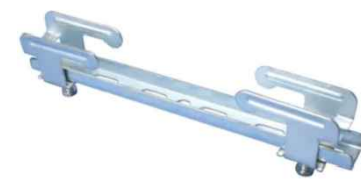

Abrazadera para viga

Sistema de montaje cortina de lamas pvc

1. Viga existente
2. Abrazadera de viga
3. Liston madera 80x80 mm atornillado a abrazadera
4. Sistema de cuelgue de lamas fijado a liston
5. Lama de PVC 30.3 mm hielo