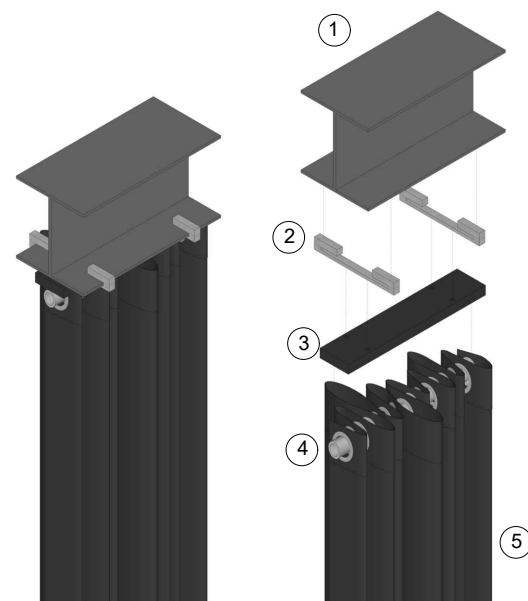

Abrazadera para viga

Sistema de montaje cortina de lamas pvc

1. Viga existente
2. Abrazadera de viga
3. Liston madera 80x80 mm atornillado a abrazadera
4. Sistema de cuelgue de lamas fijado a liston
5. Lama de PVC 30.3 mm hielo