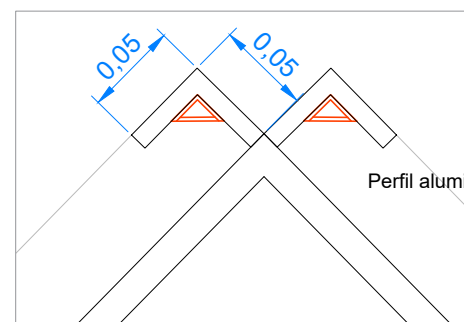

Perfil aluminio con tira LED 45° y difusor opal