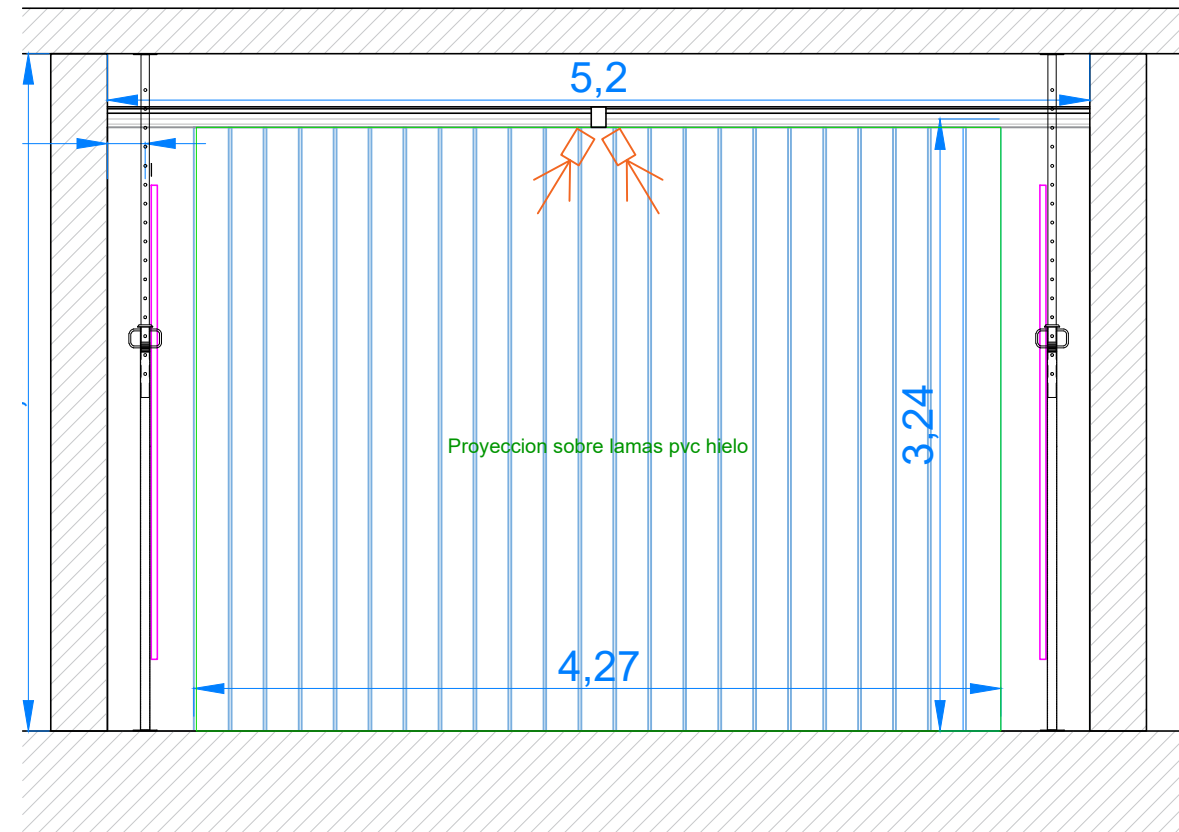

Abrazadera para viga

Sistema de montaje cortina de lamas pvc

1. Viga existente
2. Abrazadera de viga
3. Liston madera 80x80 mm atornillado a abrazadera
4. Sistema de cuelgue de lamas fijado a liston
5. Lama de PVC 30.3 mm hielo