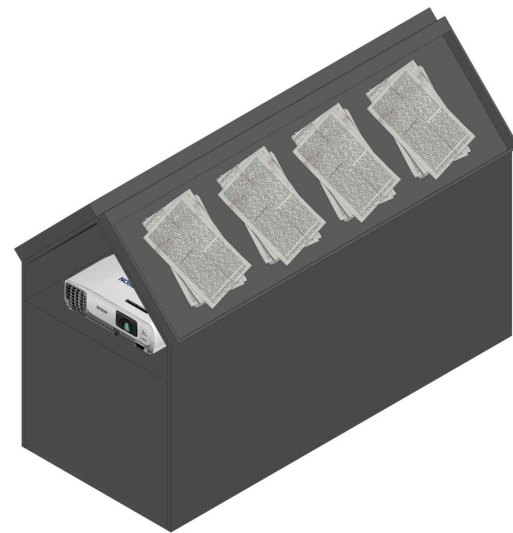

Perfil aluminio con tira LED 45° y difusor opal