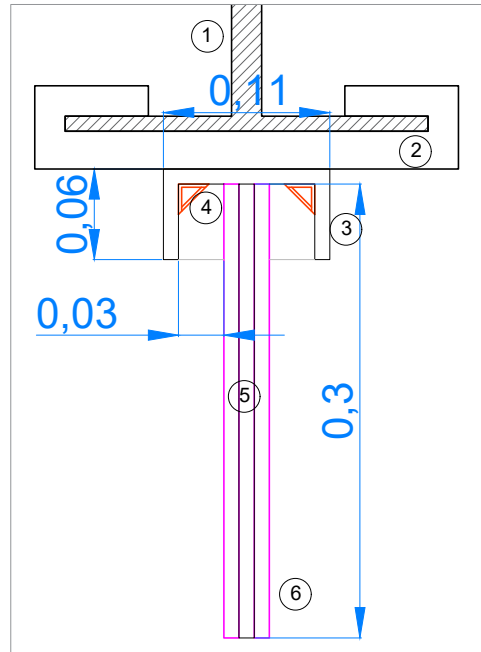

PROYECTO EJECUCIÓN

Abril 2025

Instalación celdas 2
E: 1/50 (DIN A3)

10b

Fernando Muñoz, arquitecto

SMART & GREEN DESIGN

1. Viga existente
2. Abrazadera de viga
3. Cajon construido en DM de 10 mm en color negro
4. Perfil con tira LED blanca
5. Marco interior en DM de 10 mm
6. Gráfica en reboard impreso