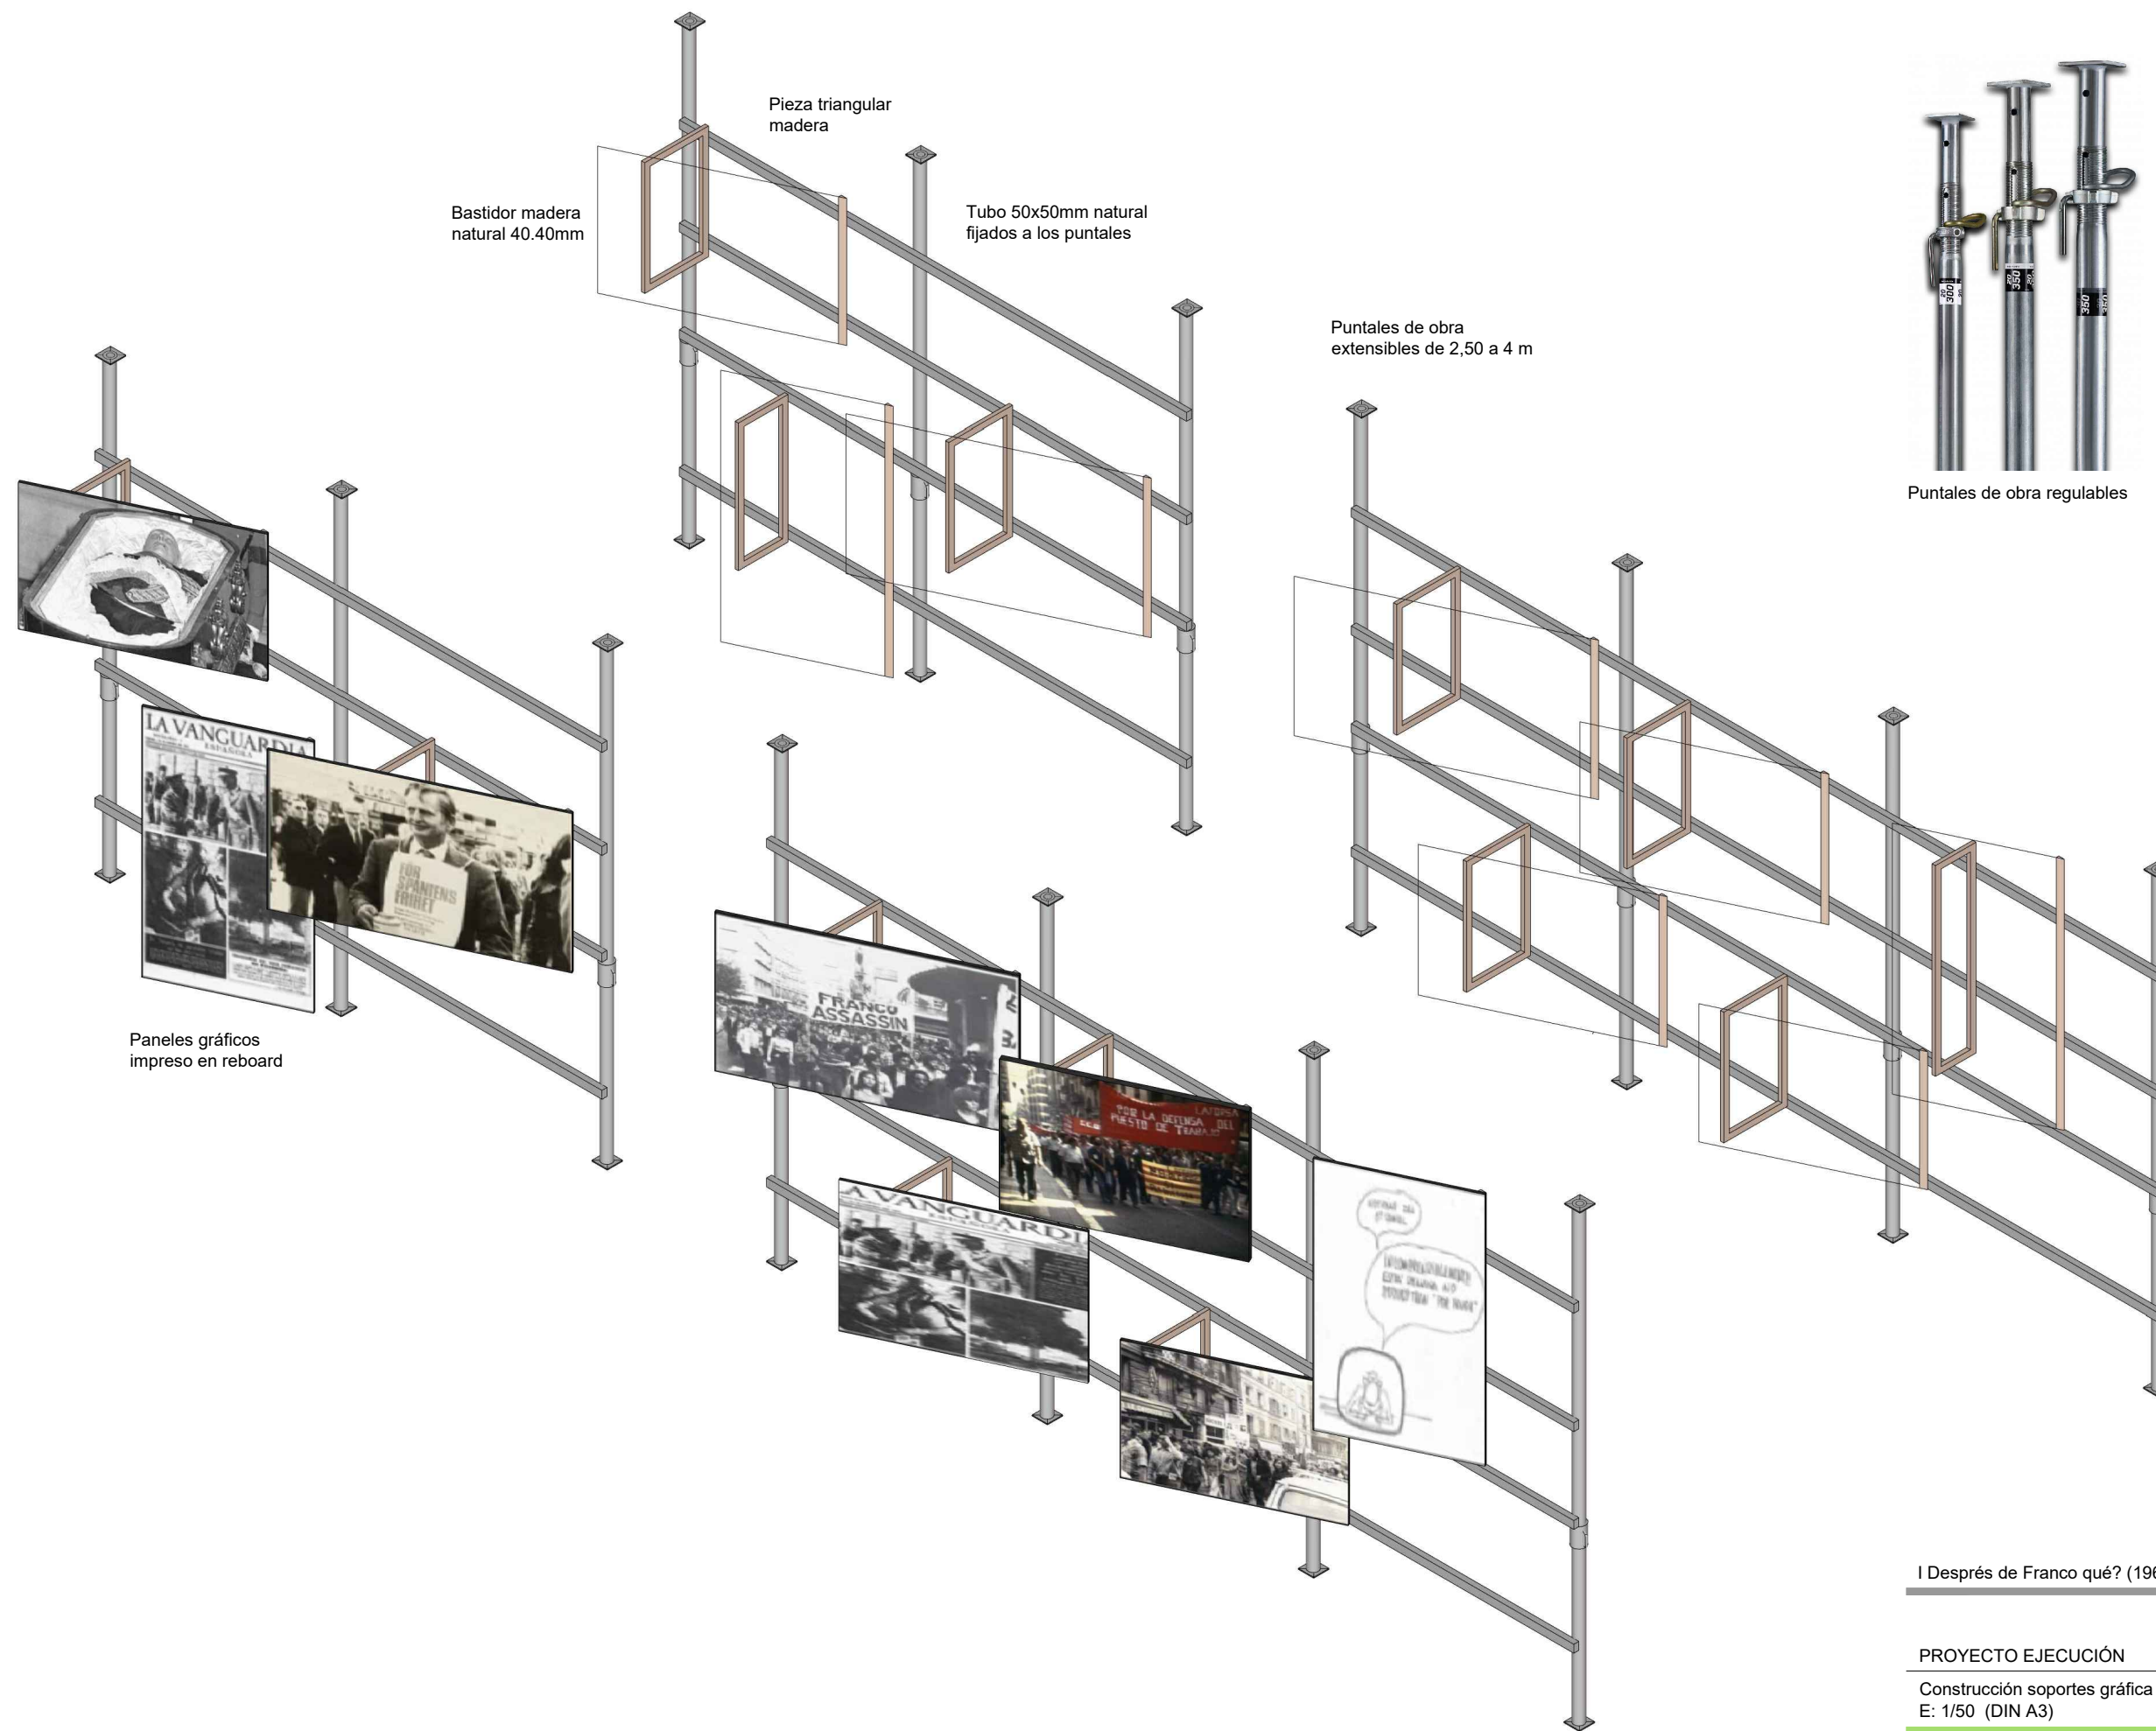

I Després de Franco qué? (1965-1975)

Carcel Modelo , Barcelona

PROYECTO EJECUCIÓN

Abril 2025

Construcción soportes gráfica - Galería 5
E: 1/50 (DIN A3)

07

Fernando Muñoz, arquitecto

SMART & GREEN DESIGN