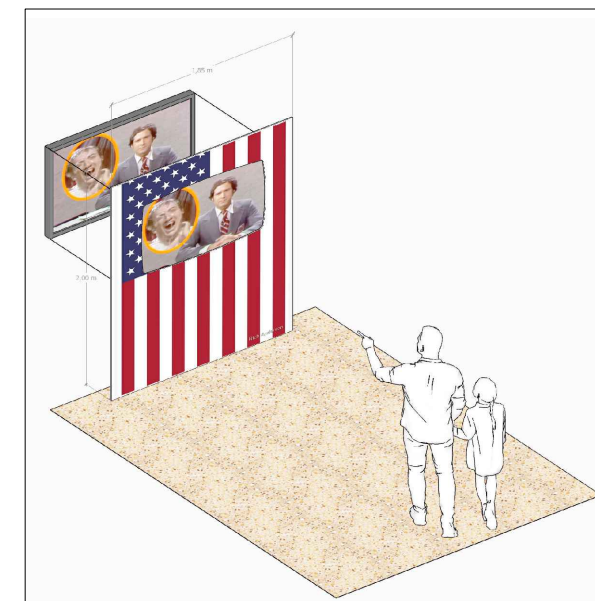

I Después de Franco qué? (1965-1975)

Carcel Modelo , Barcelona

PROYECTO EJECUCIÓN

Abril 2025

Instalación celdas 2
E: 1/50 (DIN A3)

10b

Fernando Muñoz, arquitecto

SMART & GREEN DESIGN