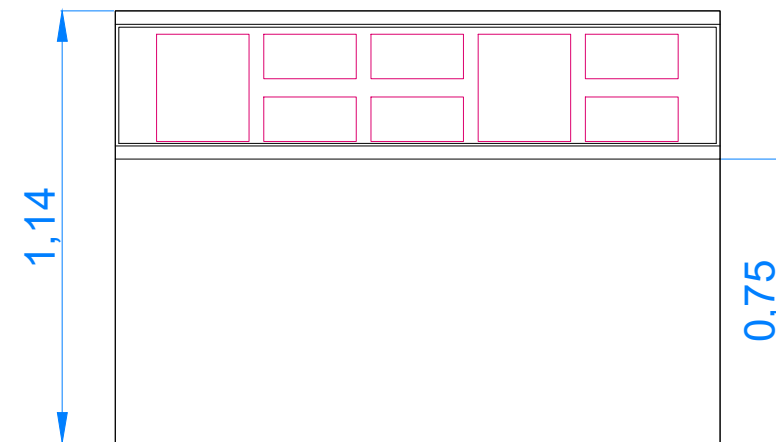

Perfil aluminio con tira LED 45° y difusor opal