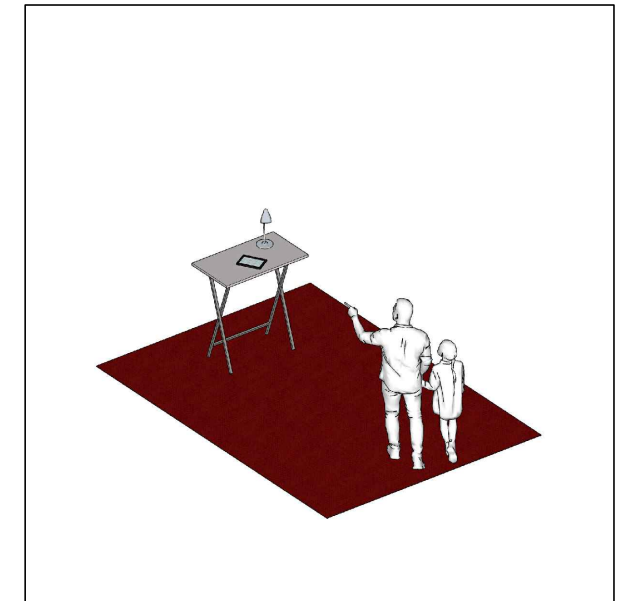

Bastidor con panel impreso de gran dimensión
Dos trípodes con altavoces

Bastidor madera con tablero frontal. Estructura trasera
para alojar pantalla led de 50"

Mesa alta plegable
Flexo de mesa
Cortina con sistema de cuelgue a presión

Mesa alta plegable
Flexo de mesa / tablet con sistema de voto digital
Cortina con sistema de cuelgue a presión

Nota : En todos los espacios se colocara moqueta ferial roja

Imagen de referencia
Flexo de mesa retro