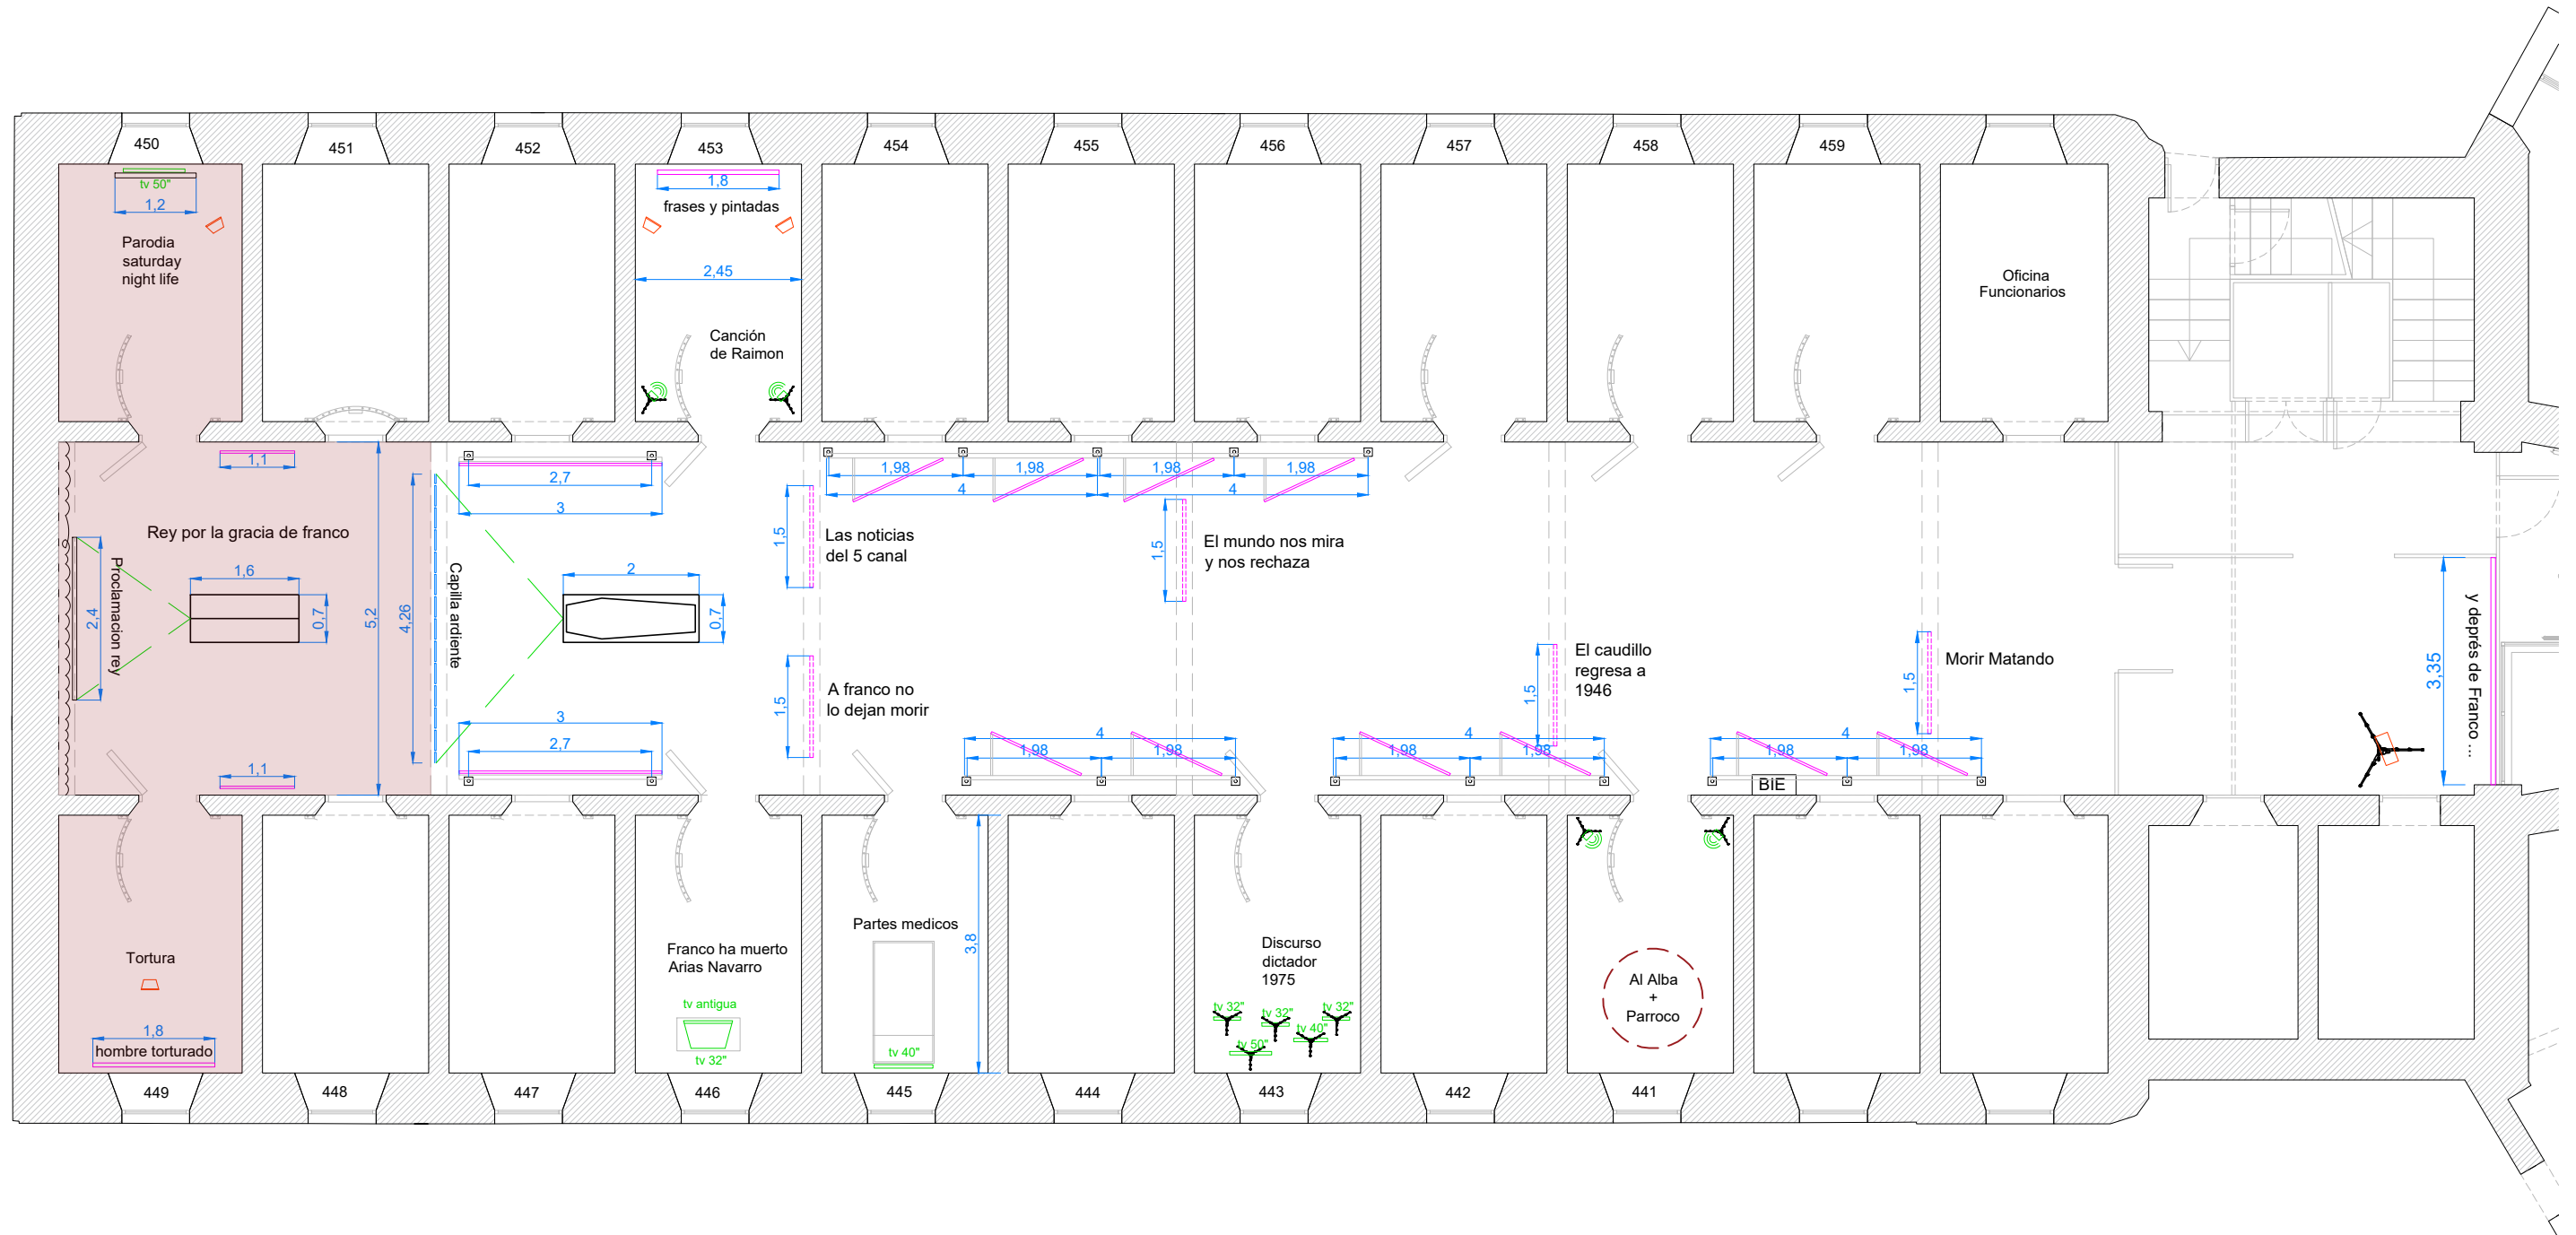

I Después de Franco qué? (1965-1975)

Carcel Modelo , Barcelona

PROYECTO EJECUCIÓN

Abril 2025

Planta acotada - Galeria 5
E: 1/100 (DIN A3)

04

Fernando Muñoz, arquitecto

SMART & GREEN DESIGN