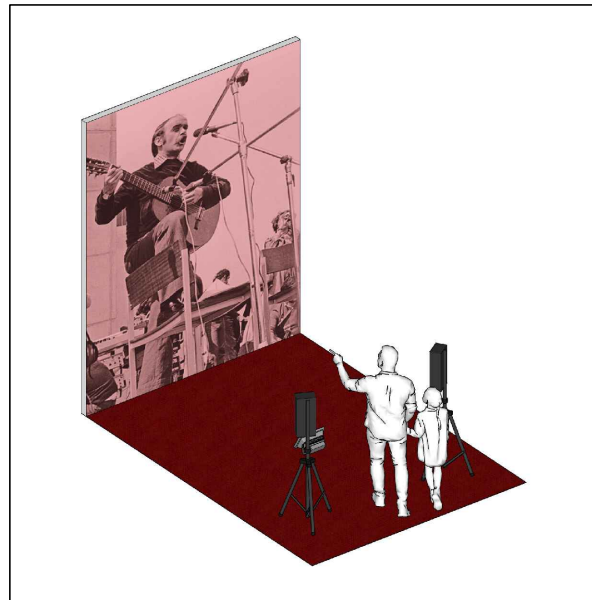

Bastidor con panel impreso de gran dimensión
Dos trípodes con altavoces

Bastidor madera con tablero frontal. Estructura trasera
para alojar pantalla led de 50"

Mesa alta plegable
Flexo de mesa
Cortina con sistema de cuelgue a presión

Mesa alta plegable
Flexo de mesa / tablet con sistema de voto digital
Cortina con sistema de cuelgue a presión

Nota : En todos los espacios se colocara moqueta ferial roja

Imagen de referencia
Flexo de mesa retro