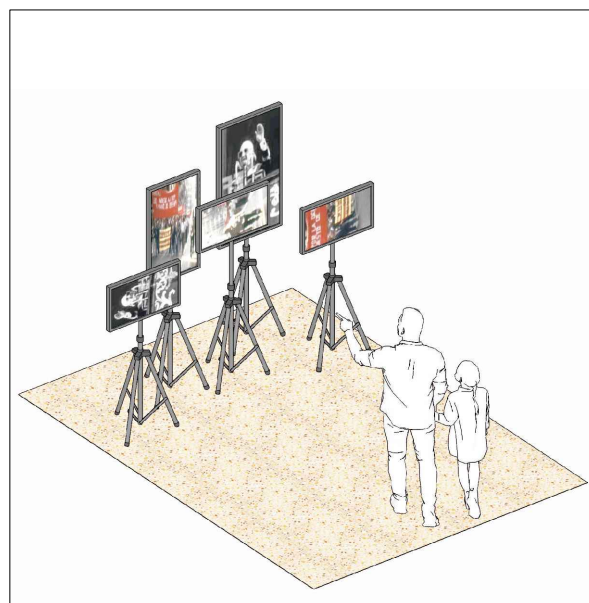

celda 445
Cama sin colchón reutilizada
Pantalla led 50" atada al cabecero de la cama