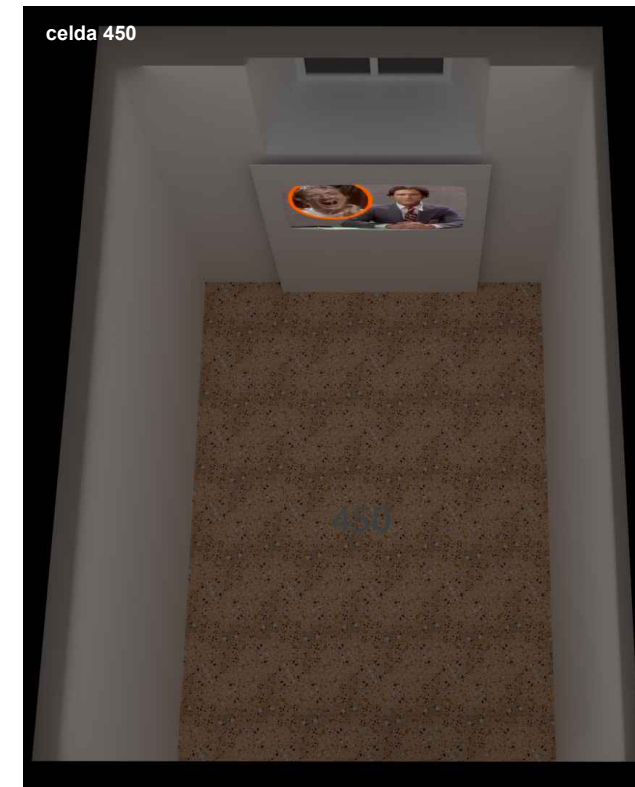

I Después de Franco qué? (1965-1975)

Carcel Modelo , Barcelona

PROYECTO EJECUCIÓN

Abril 2025

Instalación celdas 01
 E: 1/50 (DIN A3)

10a

Fernando Muñoz, arquitecto

SMART & GREEN DESIGN

celda 443
5 trípodes con televisiones led

celda 445
Cama sin colchón reutilizada
Pantalla led 50" atada al cabecero de la cama

celda 446
Mueble retro de televisión. Años 60
Televisor años 60 intervenido en su interior para incorporar pantalla actual de 32"