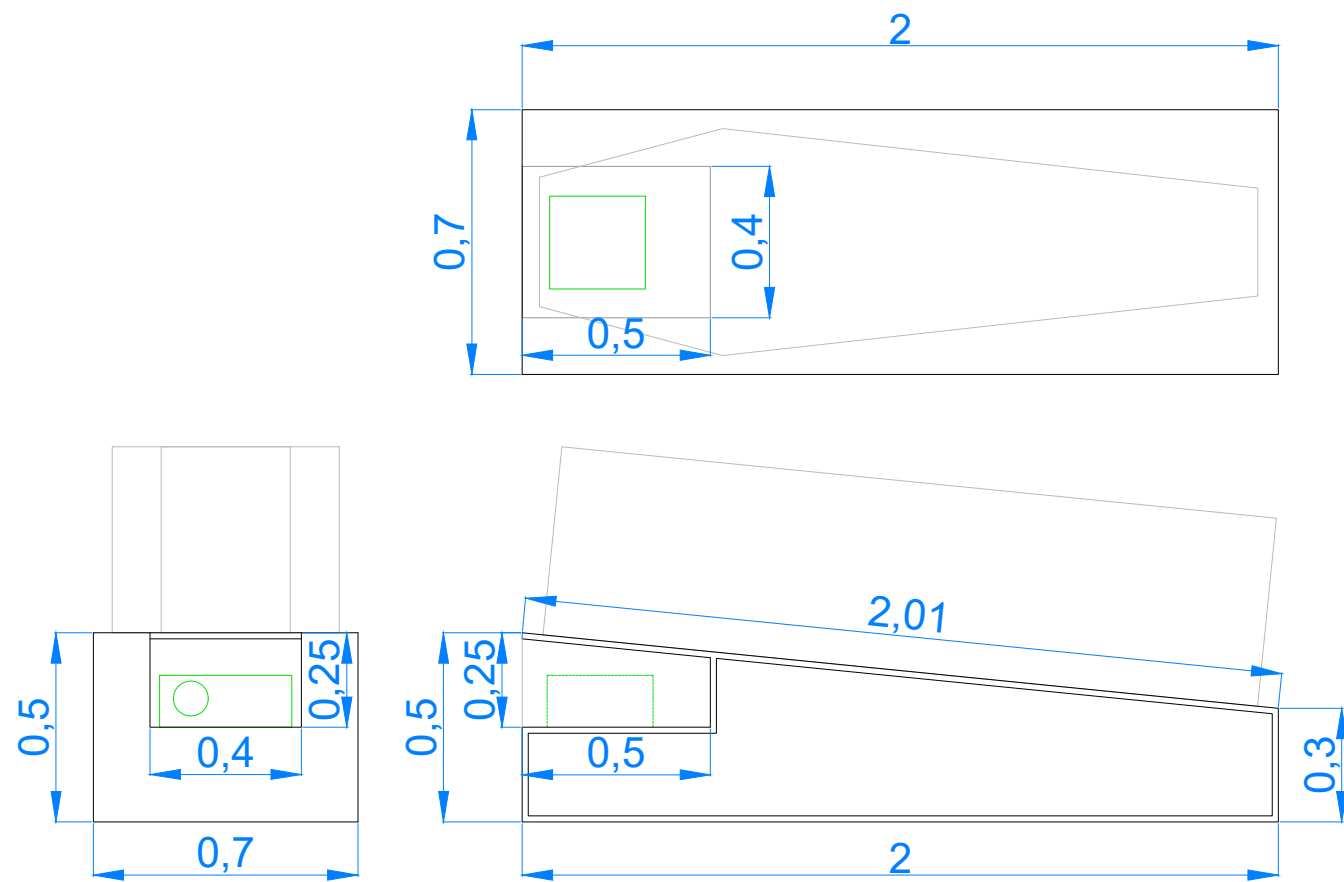

Abrazadera para viga

Perfil aluminio con tira LED 45° y difusor opal

Mueble DM de 16 mm con balda interior para proyector con lente ultra corta

Mueble DM de 16 mm con cajon interior para proyector de lente ultra corta