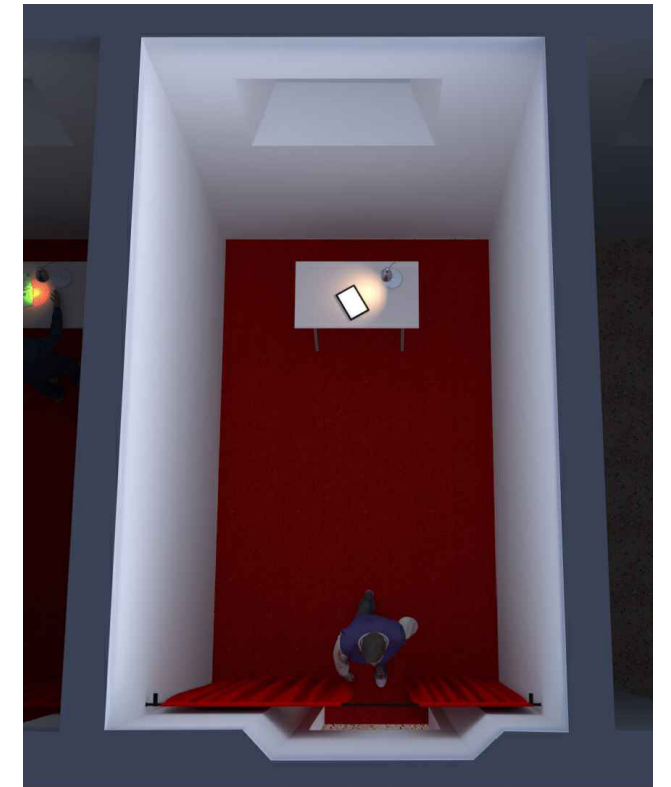

- Carril electricado suspendido de vigas
- Proyector luz blanca
- Proyector gelatina roja

Puesto de trabajo de suelo con iluminador LED Maclean 30W

Foco LED de 15 W, 5500 K, luz de efecto, iluminación de escenario, 15 W, 4 orificios (luz roja)

I Después de Franco qué? (1965-1975)

Carcel Modelo , Barcelona

PROYECTO EJECUCIÓN

Mayo 2025

Iluminación - Galeria 4
E: 1/170 (DIN A3)

17

Fernando Muñoz, arquitecto

SMART & GREEN DESIGN

Bastidor con panel impreso de gran dimensión
Dos trípodes con altavoces

Bastidor madera con tablero frontal. Estructura trasera
para alojar pantalla led de 50"

Mesa alta plegable
Flexo de mesa
Cortina con sistema de cuelgue a presión