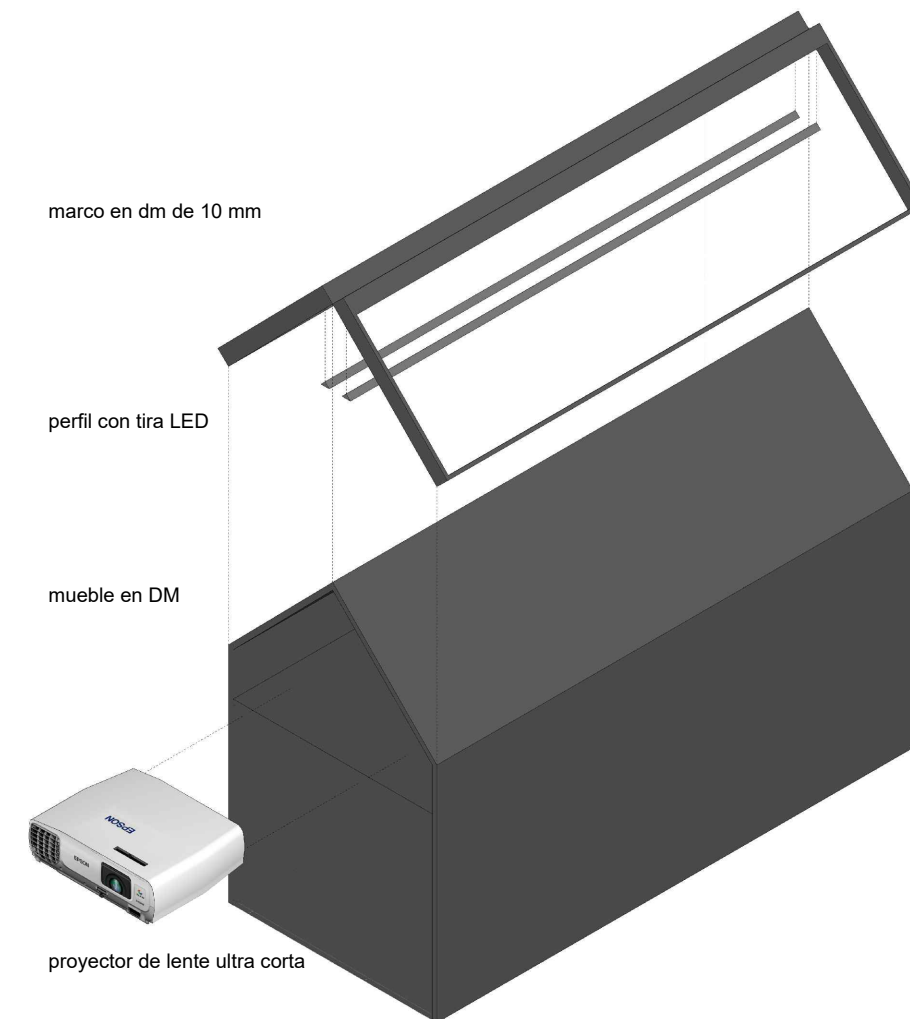

PROYECTO EJECUCIÓN

Abril 2025

Instalación celdas 2
E: 1/50 (DIN A3)

10b

Fernando Muñoz, arquitecto

SMART & GREEN DESIGN

1. Viga existente
2. Abrazadera de viga
3. Cajon construido en DM de 10 mm en color negro
4. Perfil con tira LED blanca
5. Marco interior en DM de 10 mm
6. Gráfica en reboard impreso

Abrazadera para viga

Perfil aluminio con tira LED 45° y difusor opal

Mueble DM de 16 mm con balda interior para proyector con lente ultra corta

Mueble DM de 16 mm con cajon interior para proyector de lente ultra corta