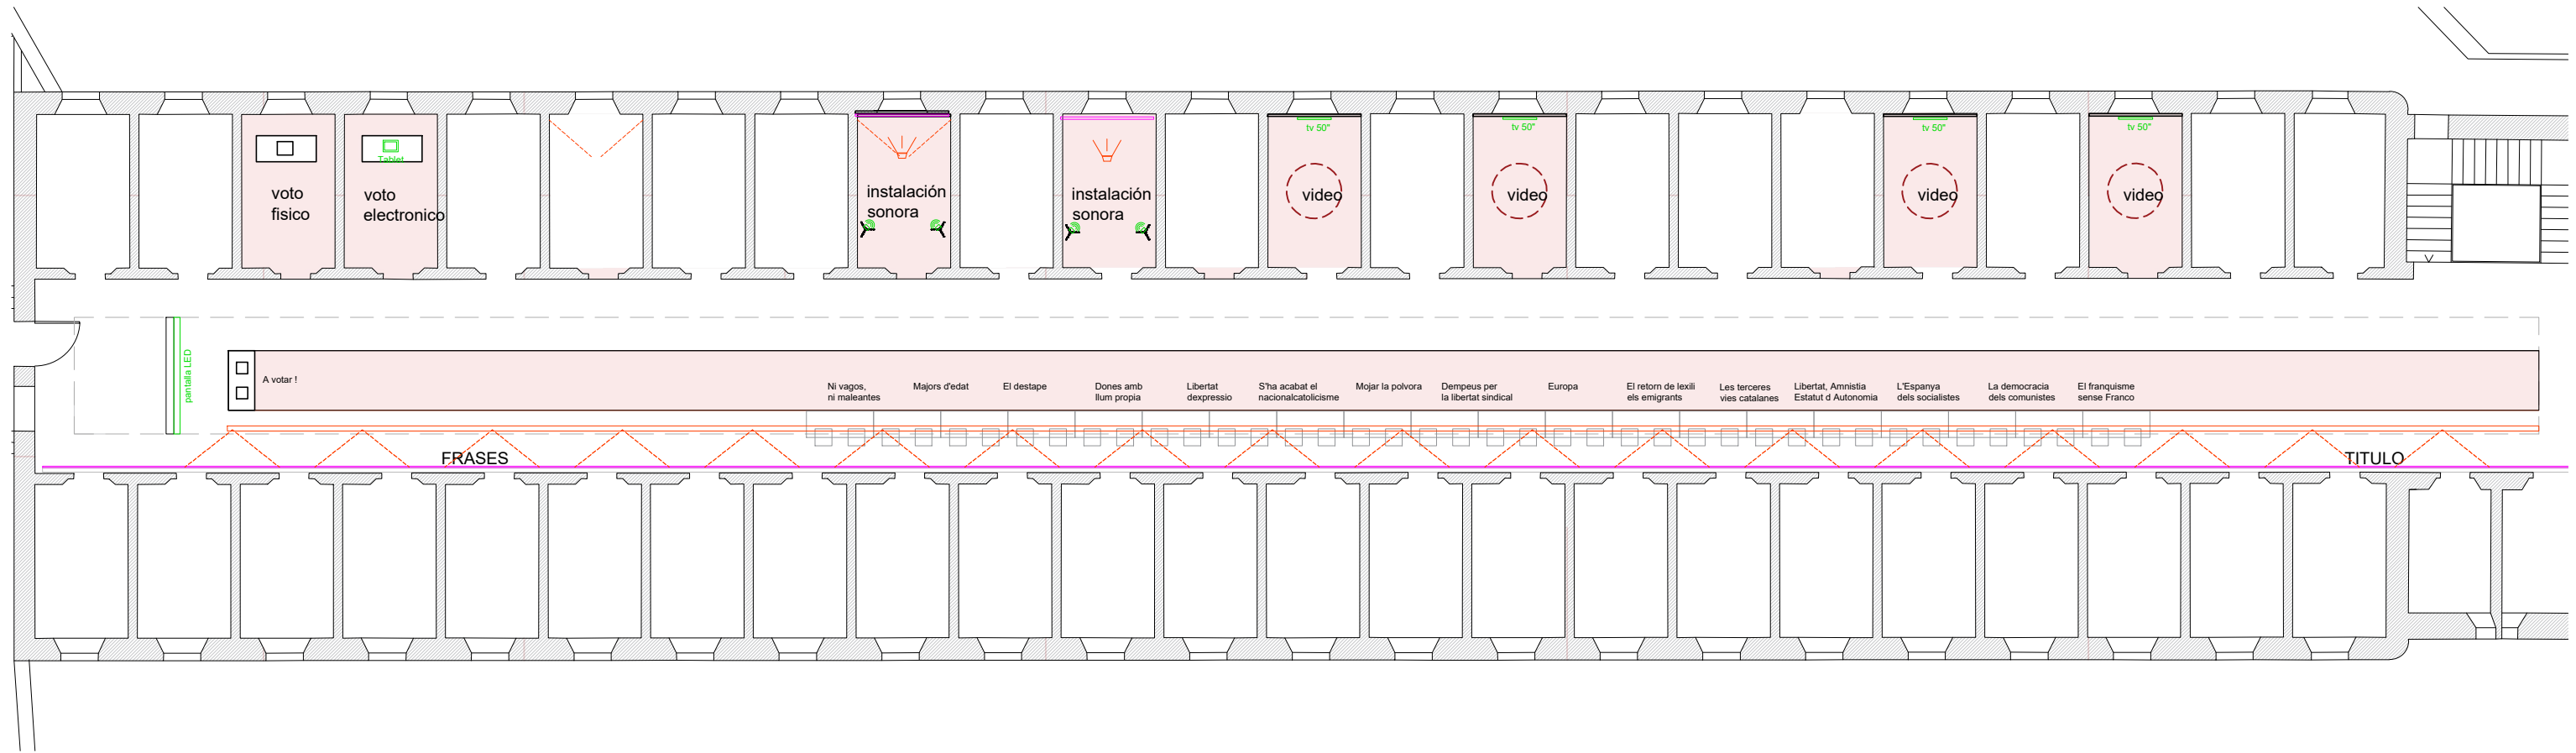

I Después de Franco qué? (1965-1975)

Carcel Modelo , Barcelona

PROYECTO EJECUCIÓN

Mayo 2025

Zonificación - Galeria 4
E: 1/170 (DIN A3)

15

Fernando Muñoz, arquitecto

SMART & GREEN DESIGN

- Carril electricado suspendido de vigas
- Proyector luz blanca
- Proyector gelatina roja

Puesto de trabajo de suelo con iluminador LED Maclean 30W

Foco LED de 15 W, 5500 K, luz de efecto, iluminación de escenario, 15 W, 4 orificios (luz roja)