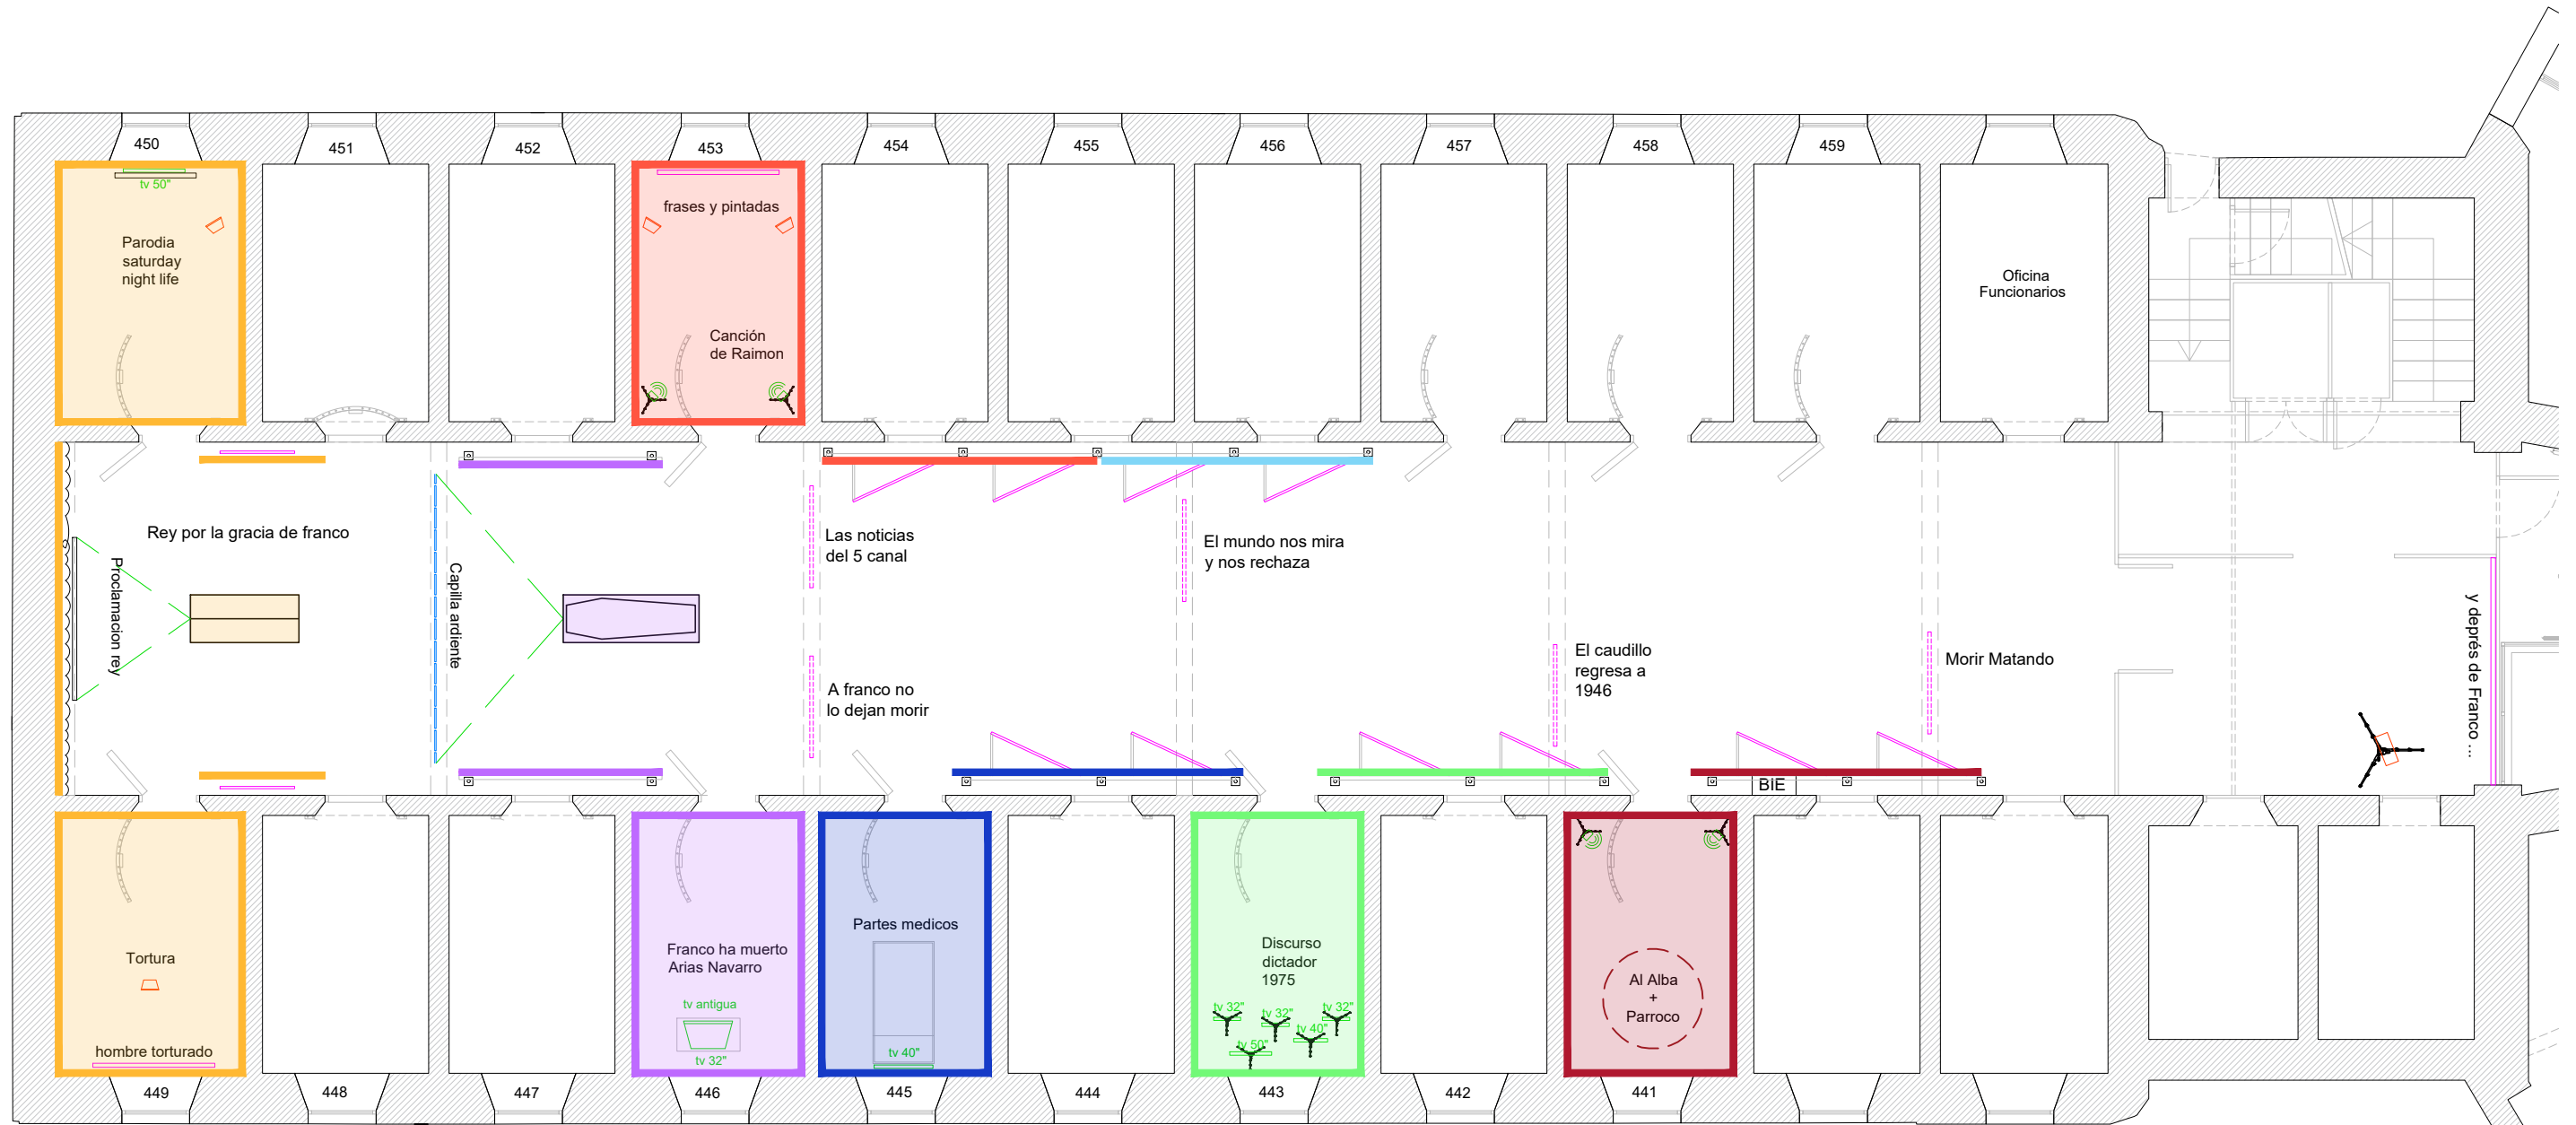

- 01 Morir matando
- 02 El mundo nos mira y nos rechaza
- 03 1 Octubre, El caudillo regresa a 1946
- 04 A Franco no lo dejan morir
- 05 Las noticias del 5 canal
- Instalación Muerte de Franco
  Proyección capilla ardiente
- Instalación Rey por la gracia de Franco
  Proyección proclamación Juan Carlos I

I Después de Franco qué? (1965-1975)

Carcel Modelo, Barcelona

PROYECTO EJECUCIÓN

Abril 2025

Zonificación - Galeria 5
E: 1/100 (DIN A3)

03

Fernando Muñoz, arquitecto

SMART & GREEN DESIGN