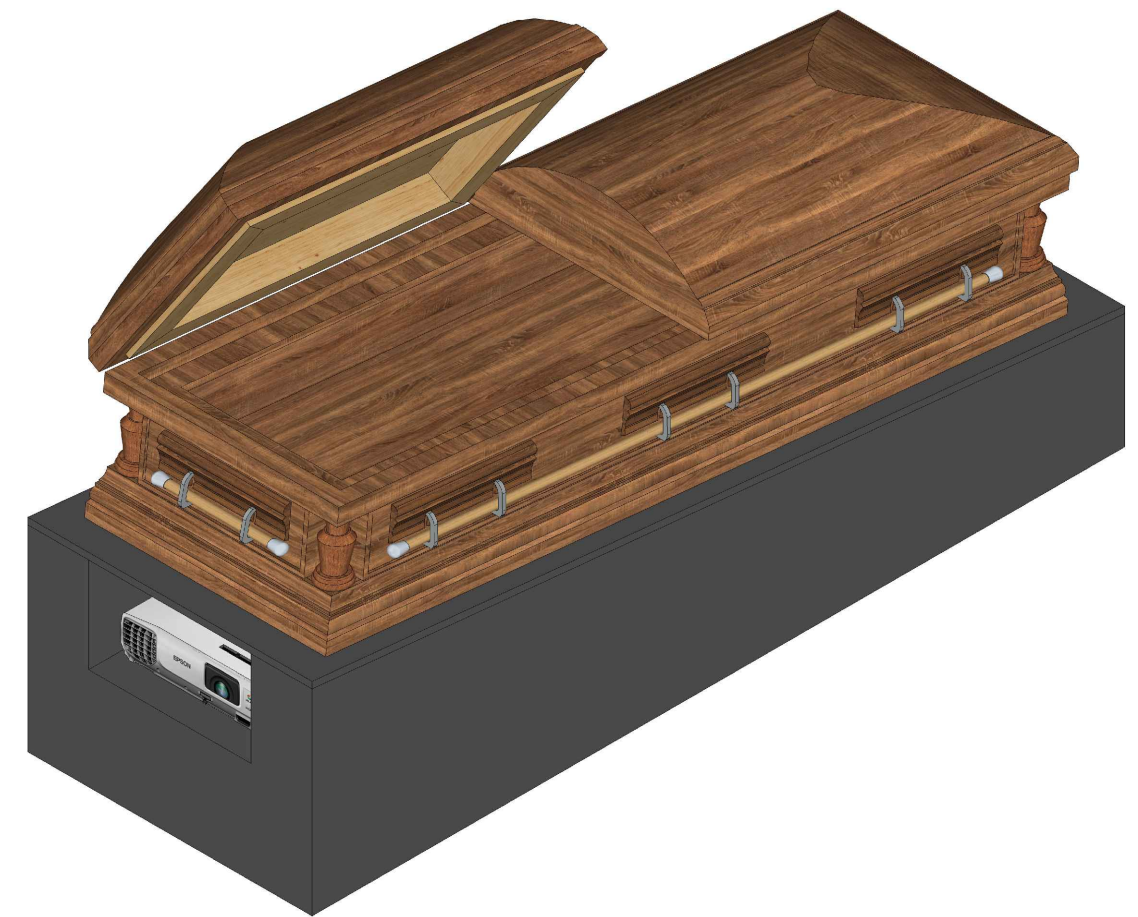

Abrazadera para viga

Perfil aluminio con tira LED 45° y difusor opal

Mueble DM de 16 mm con balda interior para proyector con lente ultra corta

Mueble DM de 16 mm con cajon interior para proyector de lente ultra corta