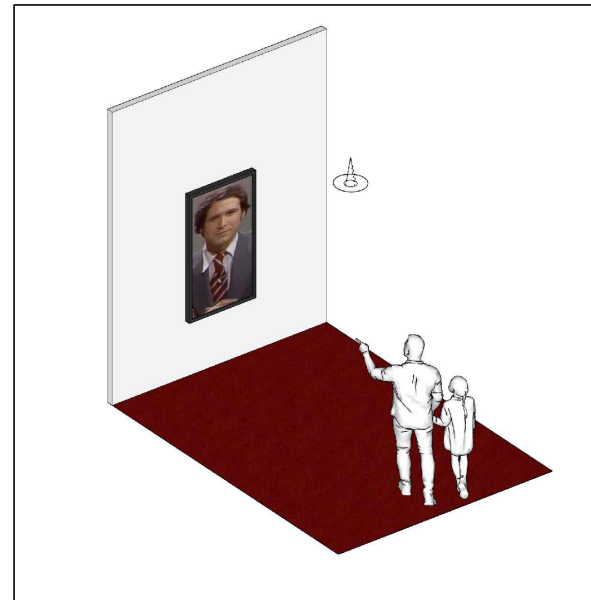

Bastidor con panel impreso de gran dimensión
Dos trípodes con altavoces

Bastidor madera con tablero frontal. Estructura trasera
para alojar pantalla led de 50"

Mesa alta plegable
Flexo de mesa
Cortina con sistema de cuelgue a presión

Mesa alta plegable
Flexo de mesa / tablet con sistema de voto digital
Cortina con sistema de cuelgue a presión

Nota : En todos los espacios se colocara moqueta ferial roja

Imagen de referencia
Flexo de mesa retro