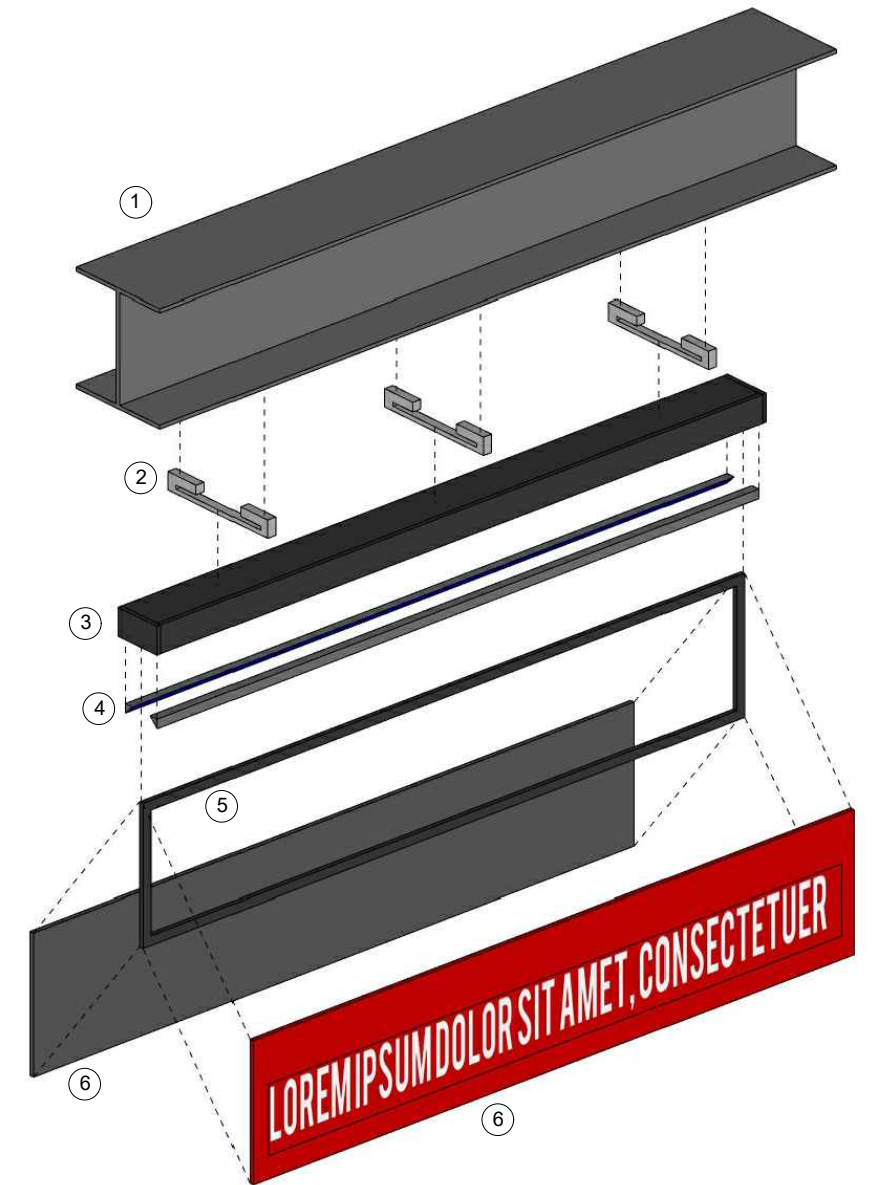

celda 450
Bastidor madera con tablero frontal troquelado y aplicación gráfica tipo wallpaper. Estructura trasera para alojar pantalla led de 50"

I Después de Franco qué? (1965-1975)

Carcel Modelo , Barcelona

PROYECTO EJECUCIÓN

Abril 2025

Instalación celdas 2
E: 1/50 (DIN A3)

10b

Fernando Muñoz, arquitecto

SMART & GREEN DESIGN

1. Viga existente
2. Abrazadera de viga
3. Cajon construido en DM de 10 mm en color negro
4. Perfil con tira LED blanca
5. Marco interior en DM de 10 mm
6. Gráfica en reboard impreso

Abrazadera para viga

Perfil aluminio con tira LED 45° y difusor opal

Mueble DM de 16 mm con balda interior para proyector con lente ultra corta

Mueble DM de 16 mm con cajon interior para proyector de lente ultra corta