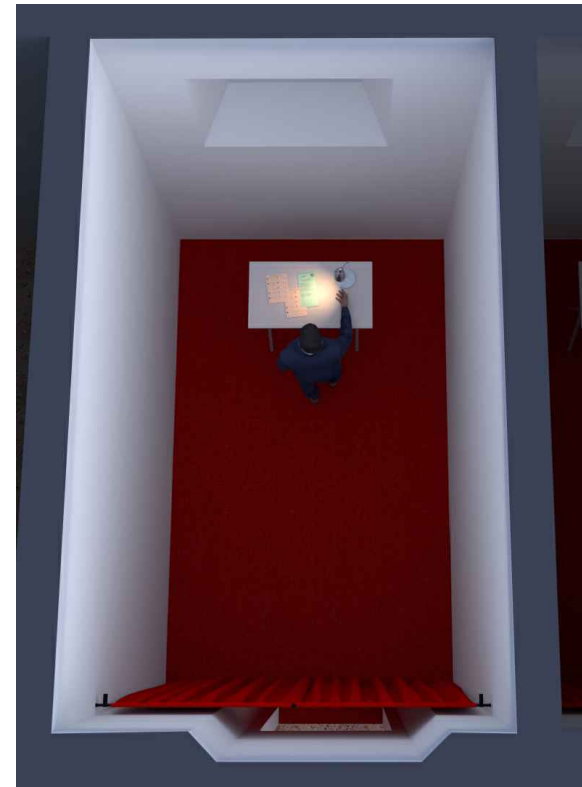

- Carril electricado suspendido de vigas
- Proyector luz blanca
- Proyector gelatina roja

Puesto de trabajo de suelo con iluminador LED Maclean 30W

Foco LED de 15 W, 5500 K, luz de efecto, iluminación de escenario, 15 W, 4 orificios (luz roja)

I Después de Franco qué? (1965-1975)

Carcel Modelo , Barcelona

PROYECTO EJECUCIÓN

Mayo 2025

Iluminación - Galeria 4
E: 1/170 (DIN A3)

17

Fernando Muñoz, arquitecto

SMART & GREEN DESIGN

Bastidor con panel impreso de gran dimensión
Dos trípodes con altavoces

Bastidor madera con tablero frontal. Estructura trasera
para alojar pantalla led de 50"

Mesa alta plegable
Flexo de mesa
Cortina con sistema de cuelgue a presión

Mesa alta plegable
Flexo de mesa / tablet con sistema de voto digital
Cortina con sistema de cuelgue a presión

Nota : En todos los espacios se colocara moqueta ferial roja

Imagen de referencia
Flexo de mesa retro