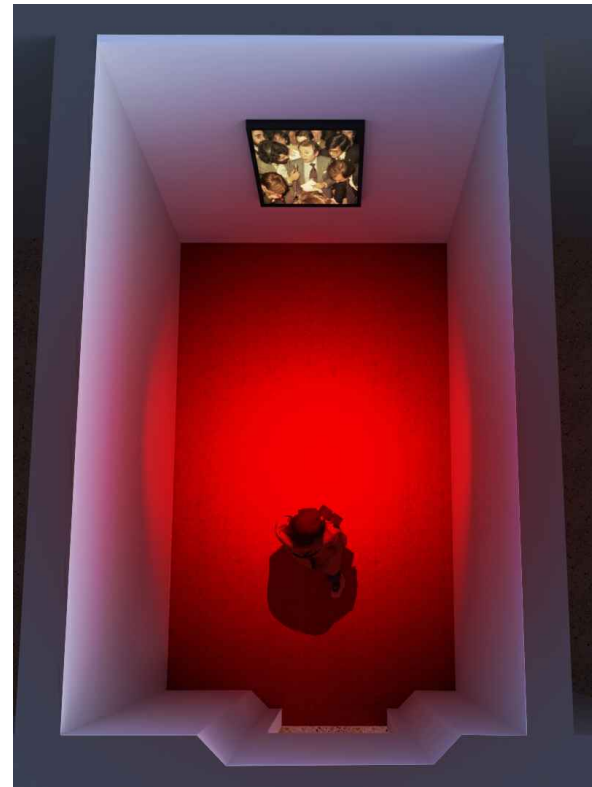

- Carril electricado suspendido de vigas
- Proyector luz blanca
- Proyector gelatina roja

Puesto de trabajo de suelo con iluminador LED Maclean 30W

Foco LED de 15 W, 5500 K, luz de efecto, iluminación de escenario, 15 W, 4 orificios (luz roja)

I Después de Franco qué? (1965-1975)

Carcel Modelo , Barcelona

PROYECTO EJECUCIÓN

Mayo 2025

Iluminación - Galeria 4
E: 1/170 (DIN A3)

17

Fernando Muñoz, arquitecto

SMART & GREEN DESIGN

Bastidor con panel impreso de gran dimensión
Dos trípodes con altavoces

Bastidor madera con tablero frontal. Estructura trasera
para alojar pantalla led de 50"

Mesa alta plegable
Flexo de mesa
Cortina con sistema de cuelgue a presión