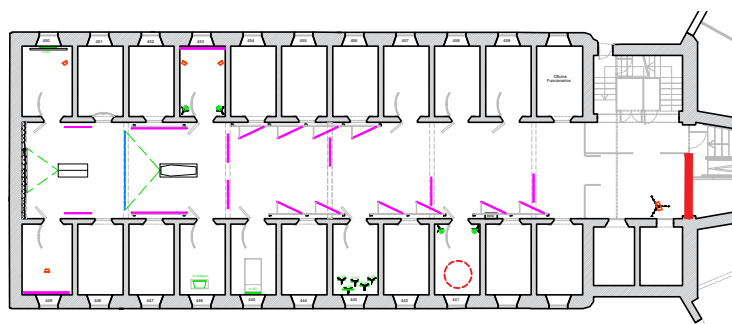

I Després de Franco qué? (1965-1975)

Carcel Modelo , Barcelona

PROYECTO EJECUCIÓN

Abril 2025

Alzado salida - Galeria 5
E: 1/50 (DIN A3)

09

Fernando Muñoz, arquitecto

SMART & GREEN DESIGN