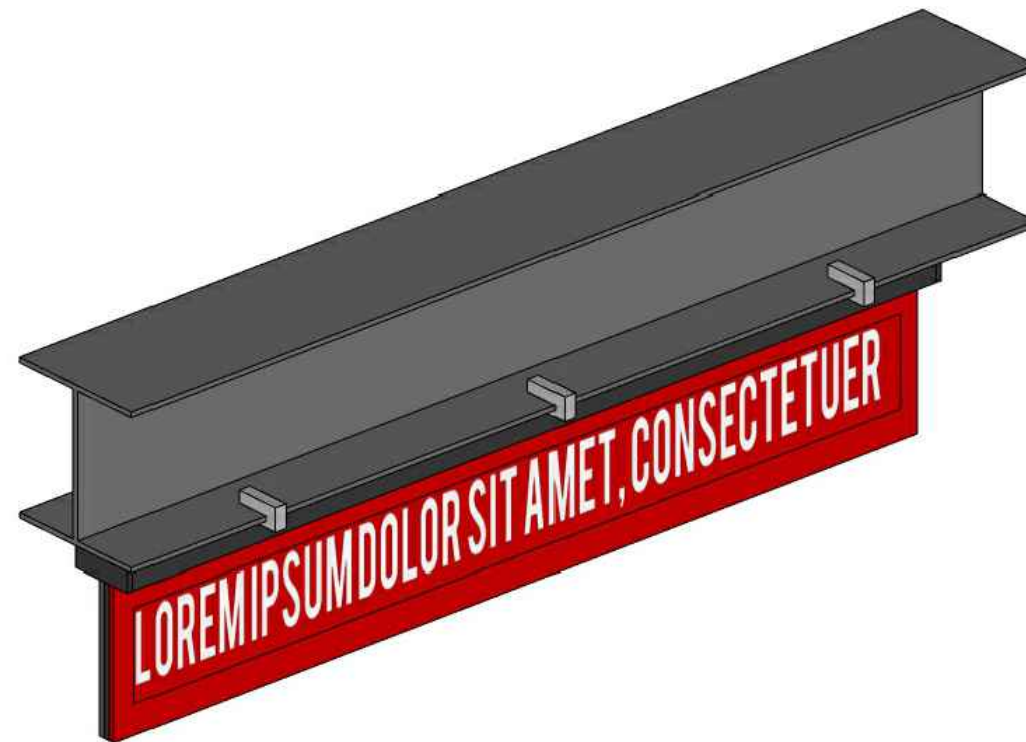

1. Viga existente
2. Abrazadera de viga
3. Cajon construido en DM de 10 mm en color negro
4. Perfil con tira LED blanca
5. Marco interior en DM de 10 mm
6. Gráfica en reboard impreso