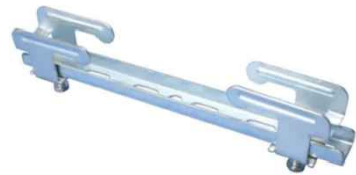

1. Viga existente
2. Abrazadera de viga
3. Cajon construido en DM de 10 mm en color negro
4. Perfil con tira LED blanca
5. Marco interior en DM de 10 mm
6. Gráfica en reboard impreso

Abrazadera para viga