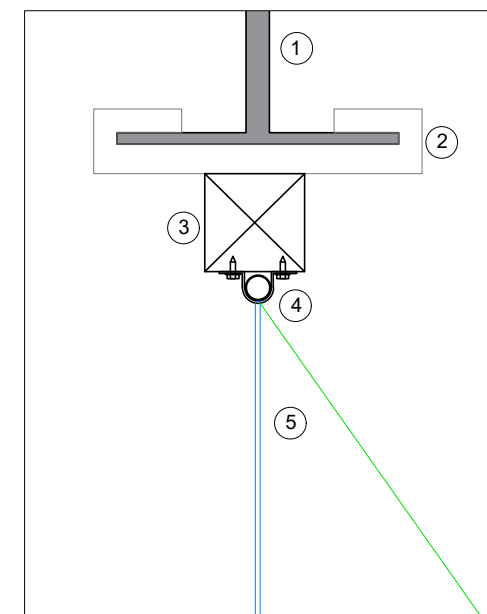

Abrazadera para viga

Sistema de montaje cortina de lamas pvc

1. Viga existente
2. Abrazadera de viga
3. Liston madera 80x80 mm atornillado a abrazadera
4. Sistema de cuelgue de lamas fijado a liston
5. Lama de PVC 30.3 mm hielo