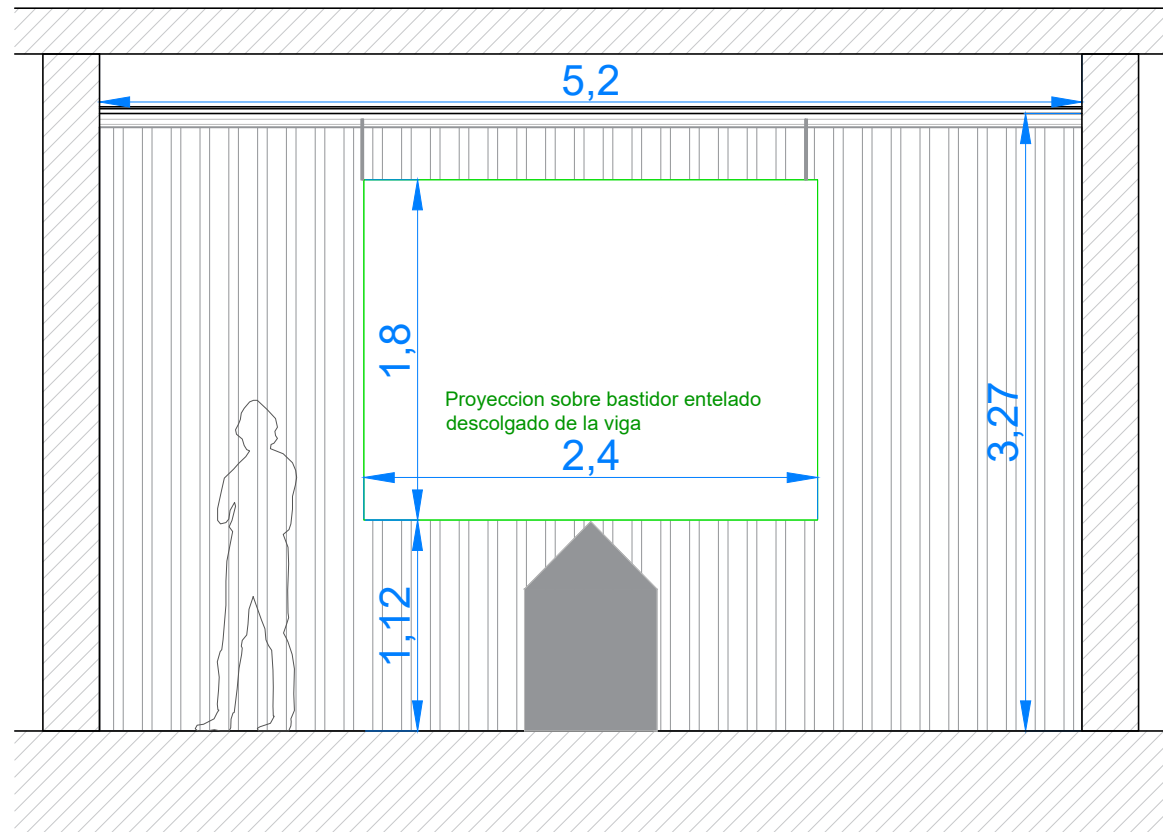

Abrazadera para viga

Sistema de montaje cortina de lamas pvc

1. Viga existente
2. Abrazadera de viga
3. Liston madera 80x80 mm atornillado a abrazadera
4. Sistema de cuelgue de lamas fijado a liston
5. Lama de PVC 30.3 mm hielo