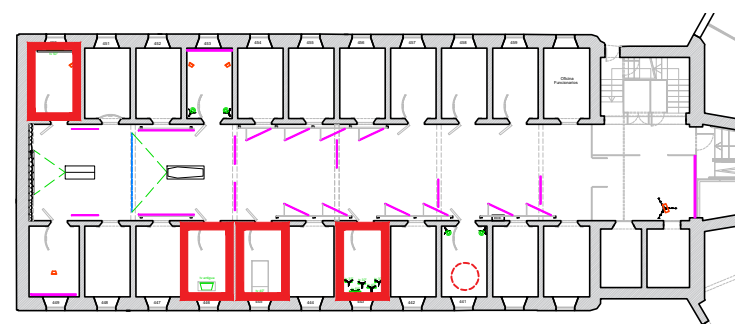

I Después de Franco qué? (1965-1975)

Carcel Modelo , Barcelona

PROYECTO EJECUCIÓN

Abril 2025

Instalación celdas 2
E: 1/50 (DIN A3)

10b

Fernando Muñoz, arquitecto

SMART & GREEN DESIGN