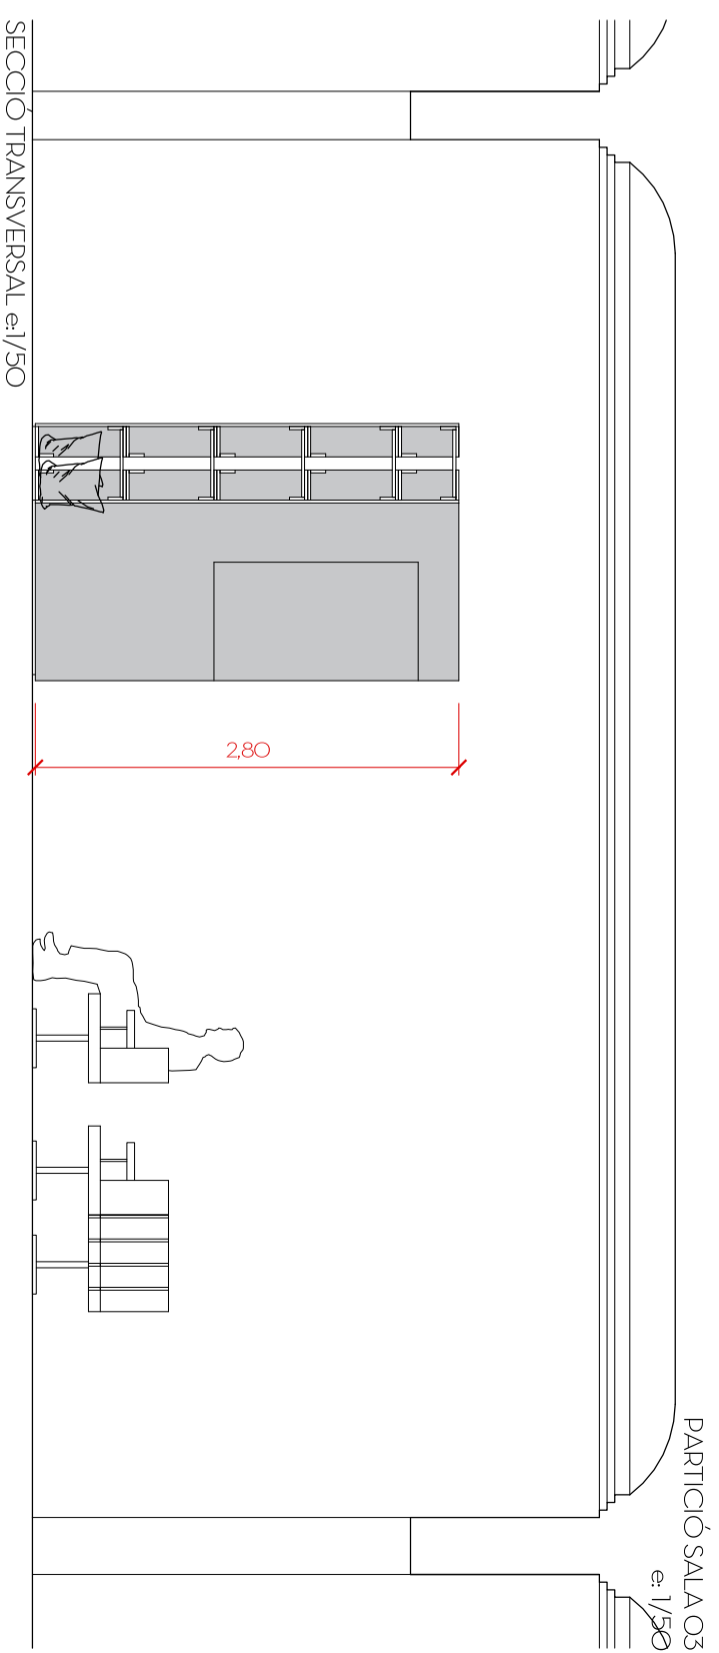

2509 VR PALOMA POLO
Disseny de l'exposició
El retorn de la mirada.
La tasca política de narrar

Palau de la Virreina
24 de juliol de 2025

PLANTA I ALÇAT e:1/50

PARTIDES A VALORAR

- 01 Partició a dues cares, de 3,75 m de llarg, 2,80 m d'alçada i 50 cm de gruix, amb les testes esbiaixades, construïda mitjançant dues fulles de caixes d'aglomerat ignífug, de 60x60x20 cm, triangulades en dues cantonades oposades, connectades entre elles mitjançant passes també d'aglomerat ignífug, tot els elements cargolats i grapats entre ells. Sacs de sorra disposats a la base com a contrapès. Acabats empaperat a l'aire i pintat.