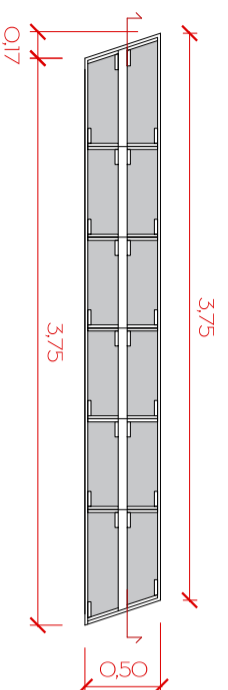

2509 VR PALOMA POLO
Disseny de l'exposició
El retorn de la mirada.
La tasca política de narrar

Palau de la Virreina
24 de juliol de 2025

PLANTA I ALÇAT e:1/50

PARTIDES A VALORAR

- 01 Partició a dues cares, de 3,75 m de llarg, 2,80 m d'alçada i 50 cm de gruix, amb les testes esbiaixades, construïda mitjançant dues fulles de caixes d'aglomerat ignífug, de 60x60x20 cm, triangulades en dues cantonades oposades, connectades entre elles mitjançant passes també d'aglomerat ignífug, tot els elements cargolats i grapats entre ells. Sacs de sorra disposats a la base com a contrapès. Acabats empaperat a l'aire i pintat.