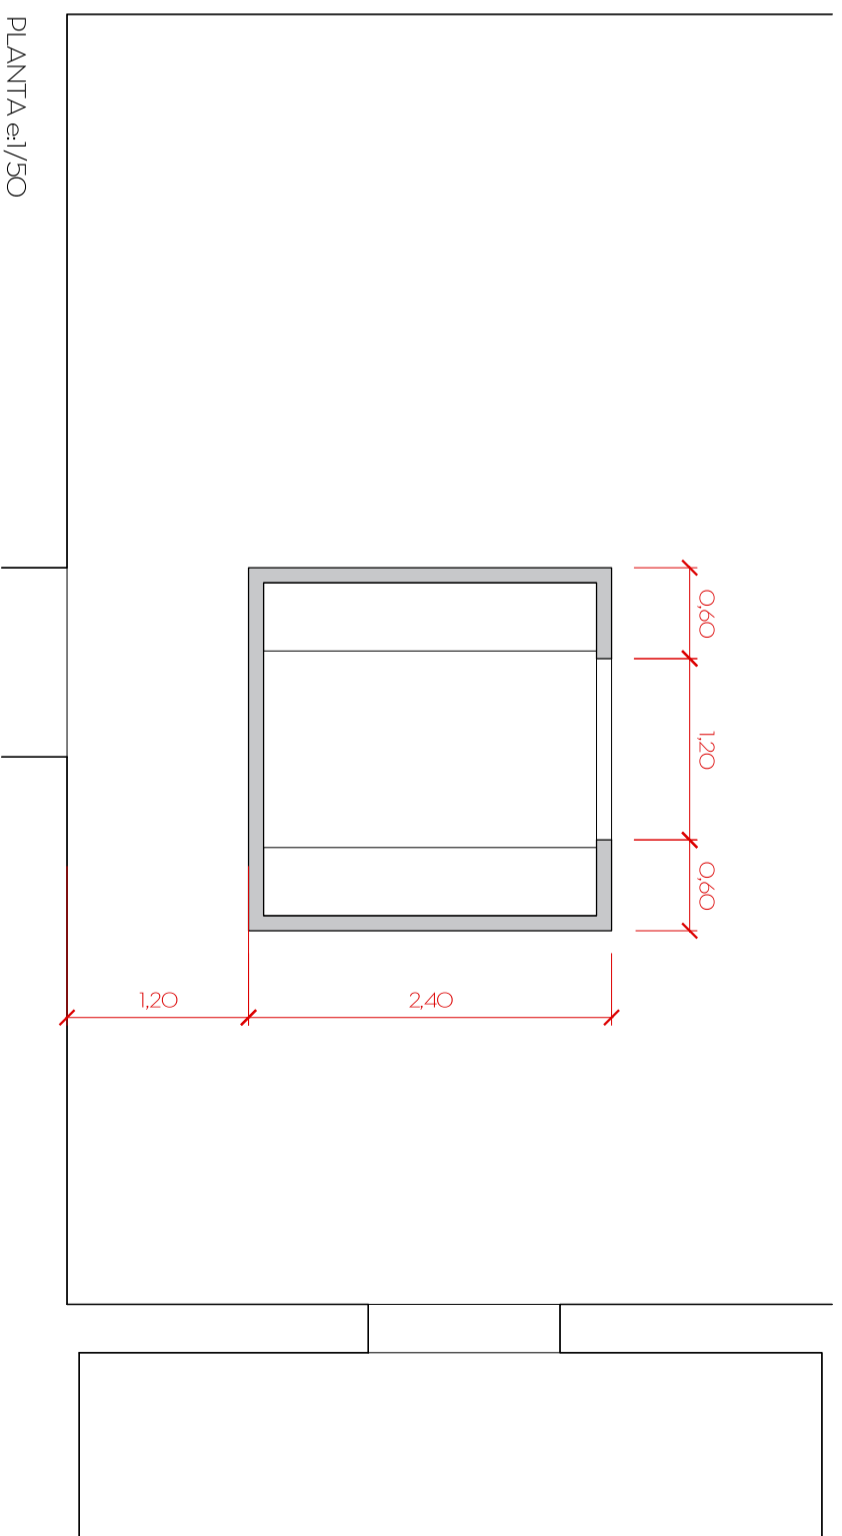

2509 VR PALOMA POLO

Disseny de l'exposició
El retorn de la mirada.
La tasca política de narrar

Palau de la Virreina

24 de juliol de 2025

PARTIDES A VALORAR

- 03 Cubicle construït amb entramat lleuger de fusta, de llistons de pi 9x4,5 cm folrat de DM ignífug de 12 mm, amb sostre format per costelles de 3x20 cm, recolzades sobre particions laterals segons plànols, i folrat per sota amb DM ignífug de 12 mm. Tots els elements cargotats i grapat entre ells.
Dimensions 240x240x270 cm.

PLANTA SECCIONS I ALÇATS DE TALLER e:1/50

udeu

www.udeu.net

Puigmartí 36, baixos int. 2a
08012 Barcelona
93 218 86 93