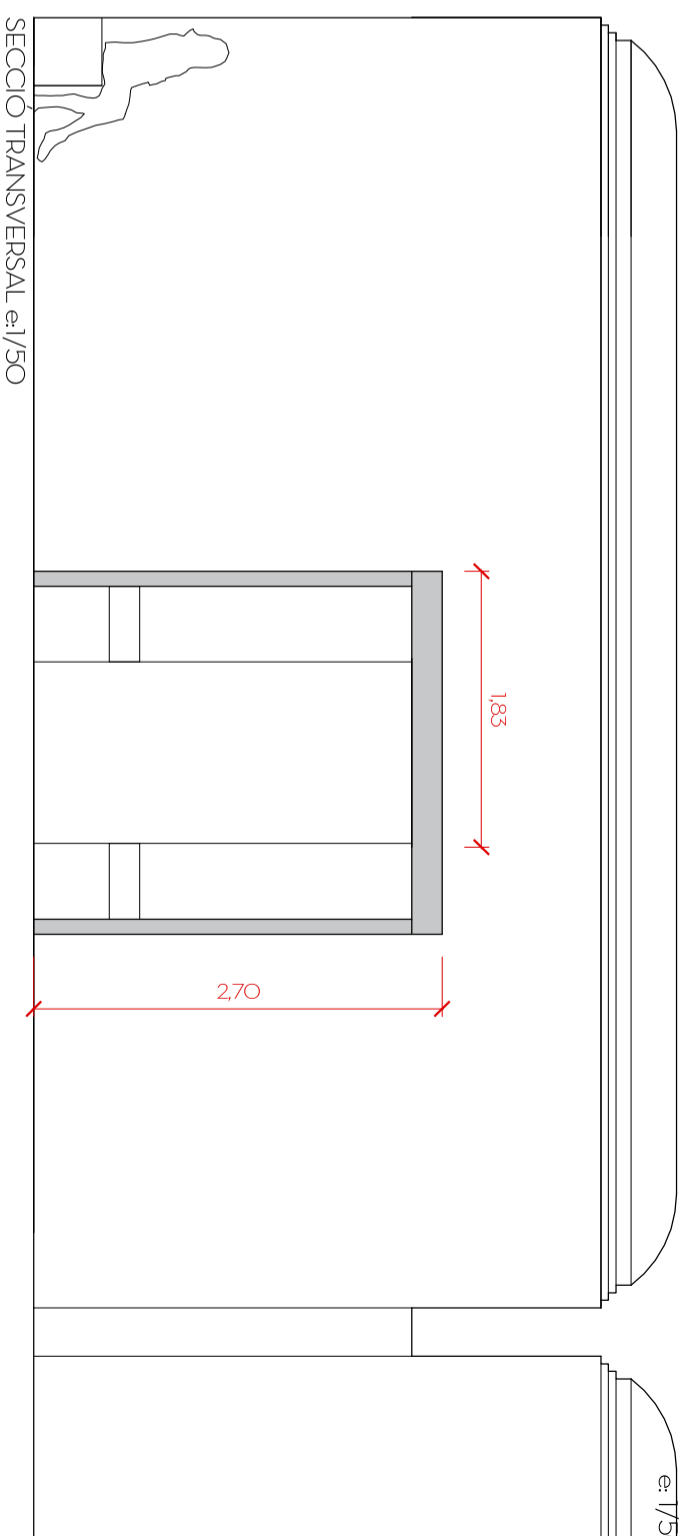

udeu

www.udeu.net

Puigmartí 36, baixos int. 2a
08012 Barcelona
93 218 86 93