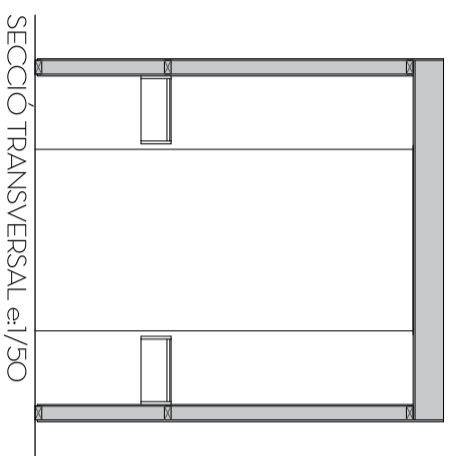

2509 VR PALOMA POLO

Disseny de l'exposició
El retorn de la mirada.
La tasca política de narrar

Palau de la Virreina

24 de juliol de 2025

PARTIDES A VALORAR

- 03 Cubicle construït amb entramat lleuger de fusta, de llistons de pi 9x4,5 cm folrat de DM ignífug de 12 mm, amb sostre format per costelles de 3x20 cm, recolzades sobre particions laterals segons plànols, i folrat per sota amb DM ignífug de 12 mm. Tots els elements cargotats i grapat entre ells.
Dimensions 240x240x270 cm.