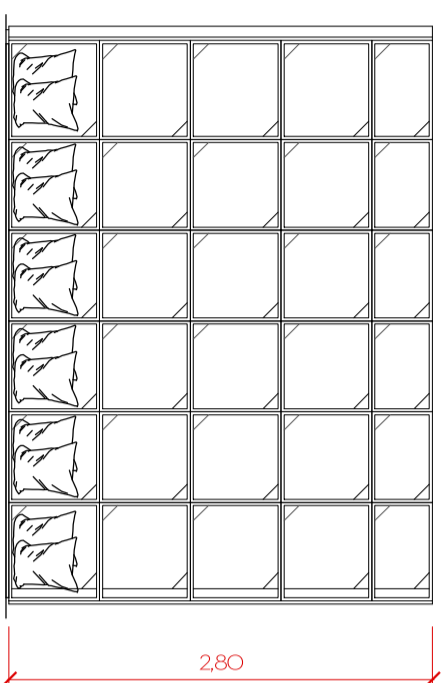

**2509 VR PALOMA POLO**  
**Disseny de l'exposició**  
**El retorn de la mirada.**  
**La tasca política de narrar**

Palau de la Virreina

24 de juliol de 2025

**PARTIDES A VALORAR**

O2 Partició a dues cares, de 3,75 m de llarg, 2,80 m d'alçada i 50 cm de gruix, amb les testes esbiaixades, construïda mitjançant dues fulles de caixes d'aglomerat ignífug, de 60x60x20 cm, triangularades en dues cantonades oposades, connectades entre elles mitjançant passes també d'aglomerat ignífug, tot els elements grapatats entre ells. Sacs de sorra disposats a la base com a contrapès. Acabat empaperat a l'aire i pintat.