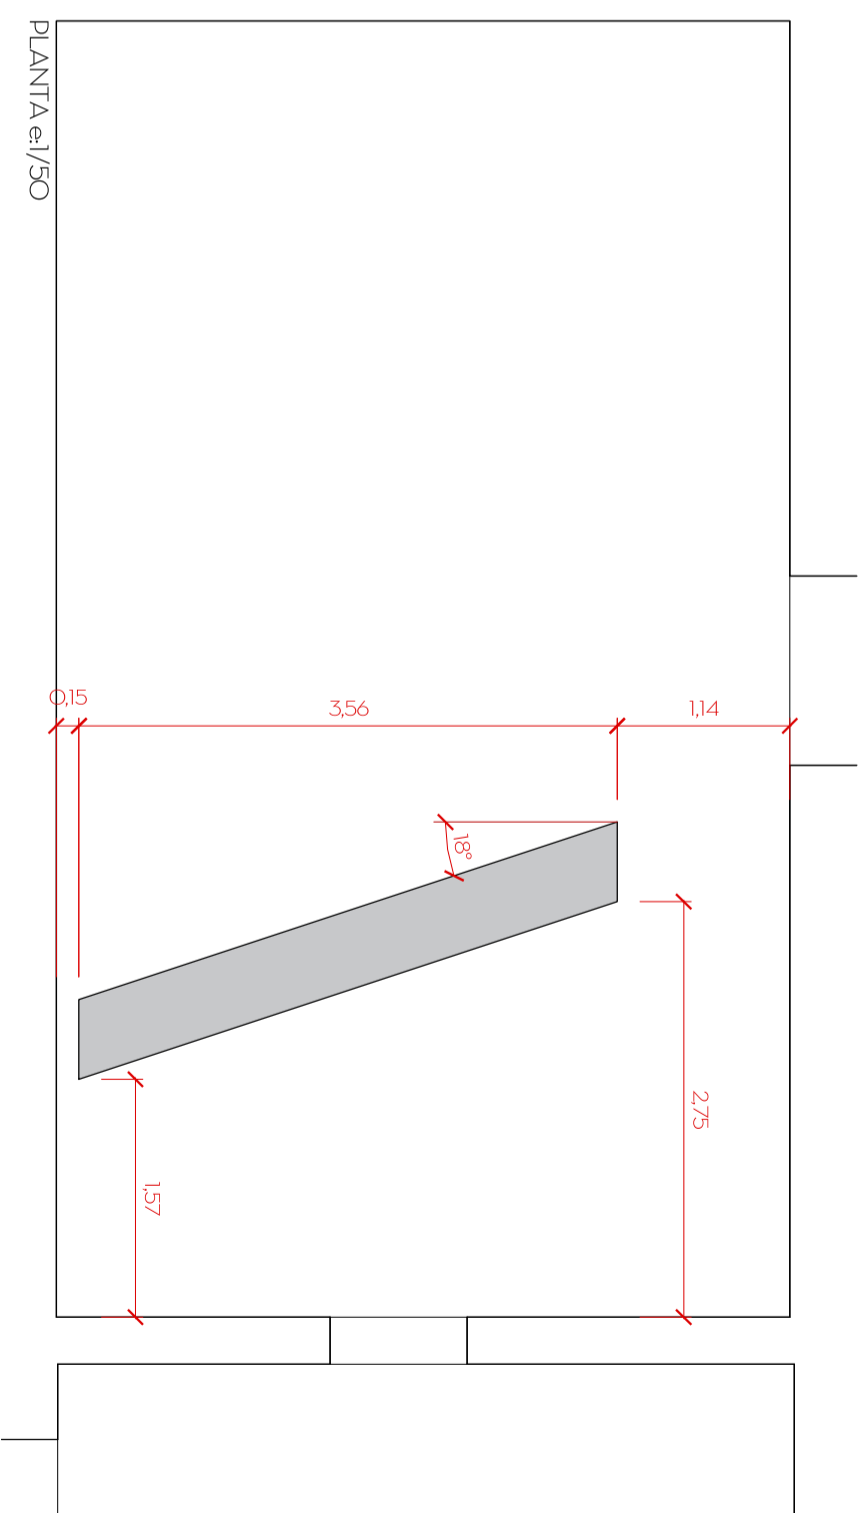

**2509 VR PALOMA POLO**  
**Disseny de l'exposició**  
**El retorn de la mirada.**  
**La tasca política de narrar**

Palau de la Virreina

24 de juliol de 2025

**PARTIDES A VALORAR**

O2 Partició a dues cares, de 3,75 m de llarg, 2,80 m d'alçada i 50 cm de gruix, amb les testes esbiaixades, construïda mitjançant dues fulles de caixes d'aglomerat ignífug, de 60x60x20 cm, triangularades en dues cantonades oposades, connectades entre elles mitjançant passes també d'aglomerat ignífug, tot els elements grapatats entre ells. Sacs de sorra disposats a la base com a contrapès. Acabat empaperat a l'aire i pintat.