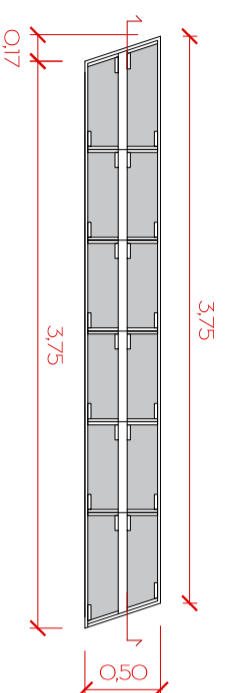

**2509 VR PALOMA POLO**  
**Disseny de l'exposició**  
**El retorn de la mirada.**  
**La tasca política de narrar**

Palau de la Virreina

24 de juliol de 2025

**PARTIDES A VALORAR**

O2 Partició a dues cares, de 3,75 m de llarg, 2,80 m d'alçada i 50 cm de gruix, amb les testes esbiaixades, construïda mitjançant dues fulles de caixes d'aglomerat ignífug, de 60x60x20 cm, triangularades en dues cantonades oposades, connectades entre elles mitjançant passes també d'aglomerat ignífug, tot els elements grapatats entre ells. Sacs de sorra disposats a la base com a contrapès. Acabat empaperat a l'aire i pintat.