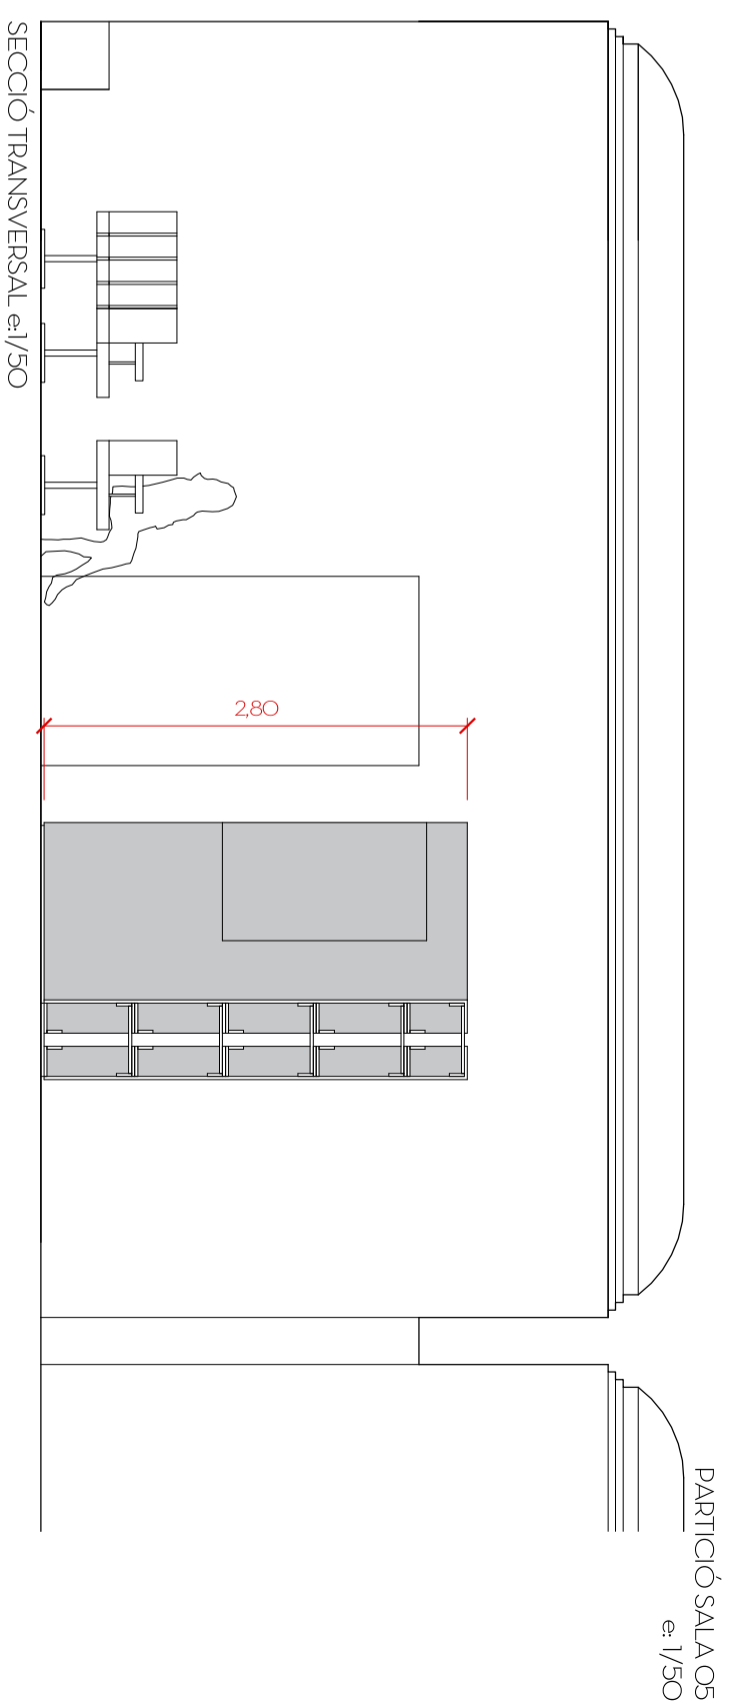

**2509 VR PALOMA POLO**  
**Disseny de l'exposició**  
**El retorn de la mirada.**  
**La tasca política de narrar**

Palau de la Virreina

24 de juliol de 2025

**PARTIDES A VALORAR**

O2 Partició a dues cares, de 3,75 m de llarg, 2,80 m d'alçada i 50 cm de gruix, amb les testes esbiaixades, construïda mitjançant dues fulles de caixes d'aglomerat ignífug, de 60x60x20 cm, triangularades en dues cantonades oposades, connectades entre elles mitjançant passes també d'aglomerat ignífug, tot els elements grapatats entre ells. Sacs de sorra disposats a la base com a contrapès. Acabat empaperat a l'aire i pintat.