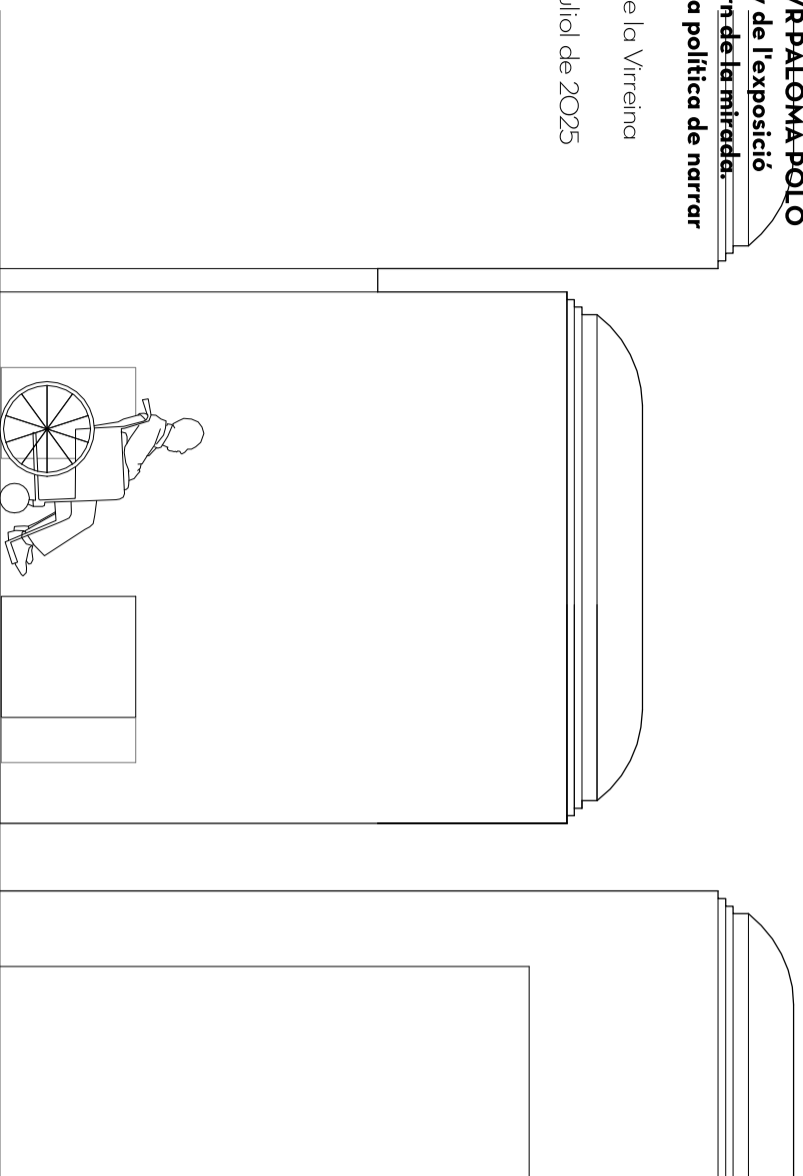

2509 VR-PALOMA-POLO
Disseny de l'exposició
El retorn de la mirada.
La tasca política de narrar

Palau de la Virreina

24 de juliol de 2025

SECCIÓ TRANSVERSAL AVANTCAMBRA MENUADOR
e:1/25

PLANTA AVANTCAMBRA MENUADOR
e:1/25

PEANNES AVANTCAMBRA MENUADOR
e:1/25 1/10 i 1/5

PLANTA I ALÇAT PEANVA
e:1/10

DOI DETALL VITRINA
e:1/5

DO2 DETALL VITRINA
e:1/5

PARTIDES A VALORAR

- O5 4 u. peanyes construïdes en DM de 19mm
l'acat en RAL a definir, de dimensions
80x60x90 cm.
- Galze perimetral per rebre vidre
antirreflectant VISION-LITE® de Saint
Gobain o similar.
- Superfície expositiva folrada amb feltre, de
color a definir.