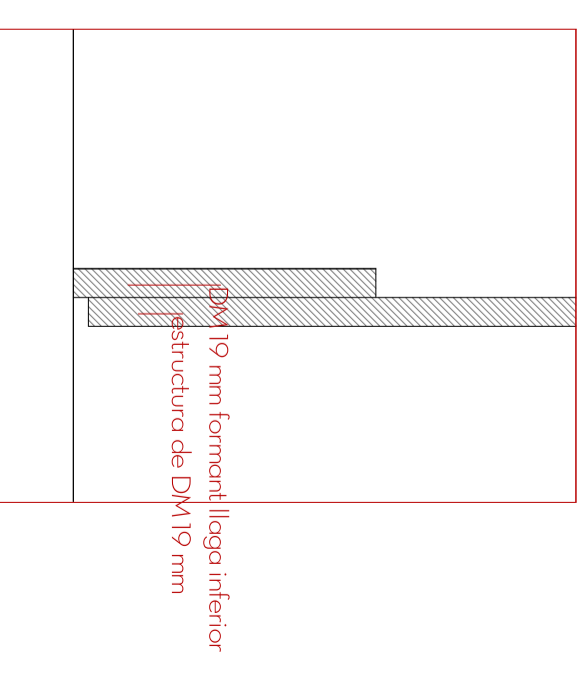

2509 VR-PALOMA-POLO
Disseny de l'exposició
El retorn de la mirada.
La tasca política de narrar

Palau de la Virreina

24 de juliol de 2025

SECCIÓ TRANSVERSAL AVANTCAMBRA MENUADOR
e:1/25

PLANTA AVANTCAMBRA MENUADOR
e:1/25

PEANNES AVANTCAMBRA MENUADOR
e:1/25 1/10 i 1/5

PLANTA I ALÇAT PEANVA
e:1/10

DOI DETALL VITRINA
e:1/5

DO2 DETALL VITRINA
e:1/5

PARTIDES A VALORAR

- O5 4 u. peanyes construïdes en DM de 19mm
l'acat en RAL a definir, de dimensions
80x60x90 cm.
- Galze perimetral per rebre vidre
antirreflectant VISION-LITE® de Saint
Gobain o similar.
- Superfície expositiva folrada amb feltre, de
color a definir.