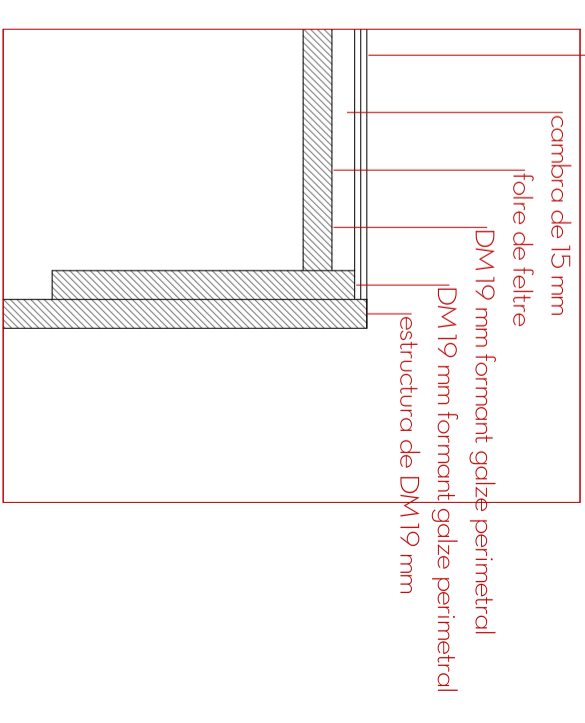

2509 VR-PALOMA-POLO
Disseny de l'exposició
El retorn de la mirada.
La tasca política de narrar

Palau de la Virreina

24 de juliol de 2025

SECCIÓ TRANSVERSAL AVANTCAMBRA MENUADOR
e:1/25

PLANTA AVANTCAMBRA MENUADOR
e:1/25

PEANNES AVANTCAMBRA MENUADOR
e:1/25 1/10 i 1/5

PLANTA I ALÇAT PEANVA
e:1/10

DOI DETALL VITRINA
e:1/5

DO2 DETALL VITRINA
e:1/5

PARTIDES A VALORAR

- O5 4 u. peanyes construïdes en DM de 19mm
l'acat en RAL a definir, de dimensions
80x60x90 cm.
- Galze perimetral per rebre vidre
antirreflectant VISION-LITE® de Saint
Gobain o similar.
- Superfície expositiva folrada amb feltre, de
color a definir.