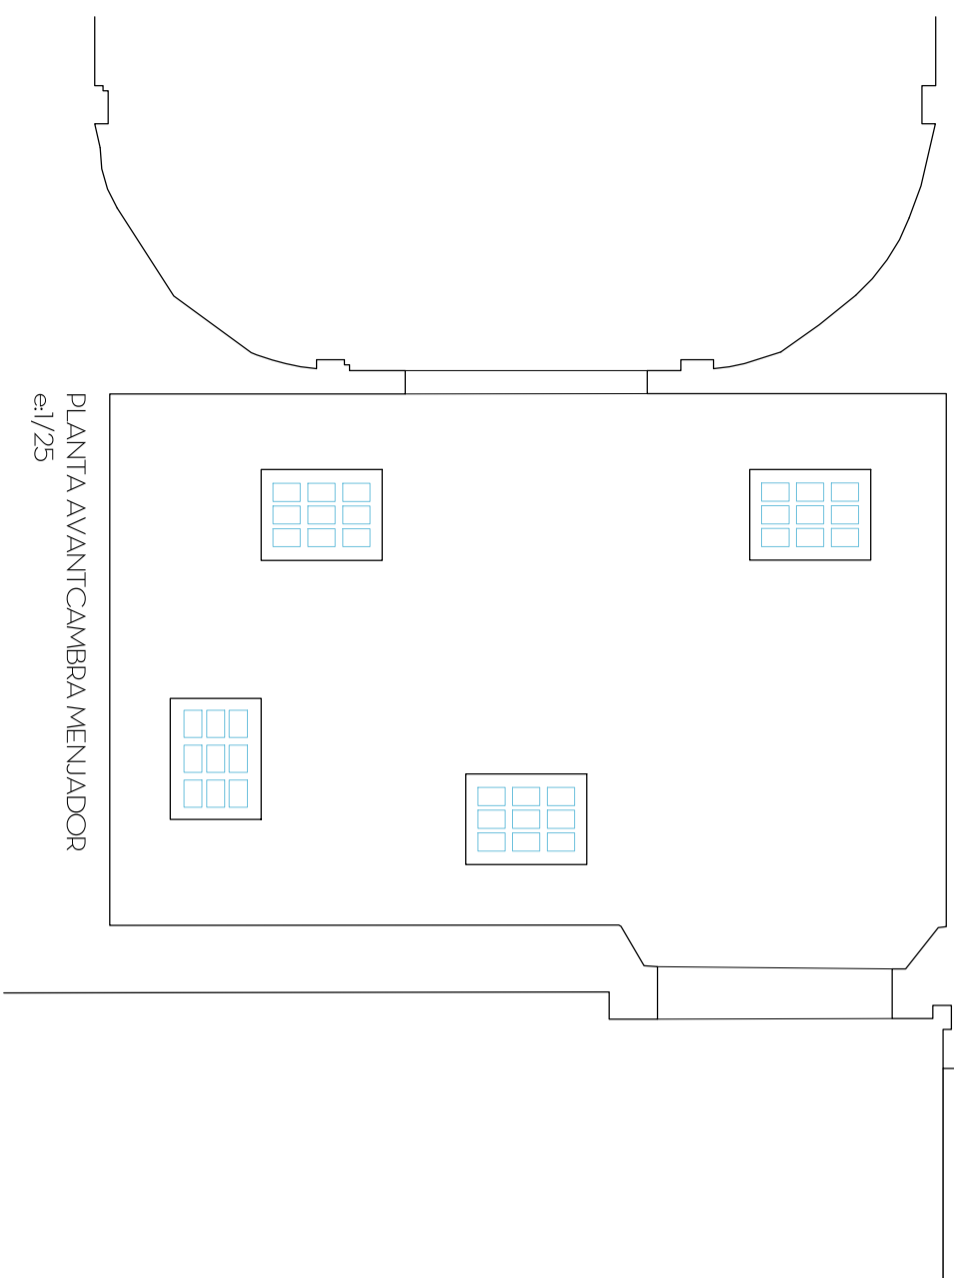

2509 VR-PALOMA-POLO
Disseny de l'exposició
El retorn de la mirada.
La tasca política de narrar

Palau de la Virreina

24 de juliol de 2025

SECCIÓ TRANSVERSAL AVANTCAMBRA MENUADOR
e:1/25

PLANTA AVANTCAMBRA MENUADOR
e:1/25

PEANNES AVANTCAMBRA MENUADOR
e:1/25 1/10 i 1/5

PLANTA I ALÇAT PEANVA
e:1/10

DOI DETALL VITRINA
e:1/5

DO2 DETALL VITRINA
e:1/5

PARTIDES A VALORAR

- O5 4 u. peanyes construïdes en DM de 19mm
l'acat en RAL a definir, de dimensions
80x60x90 cm.
- Galze perimetral per rebre vidre
antirreflectant VISION-LITE® de Saint
Gobain o similar.
- Superfície expositiva folrada amb feltre, de
color a definir.