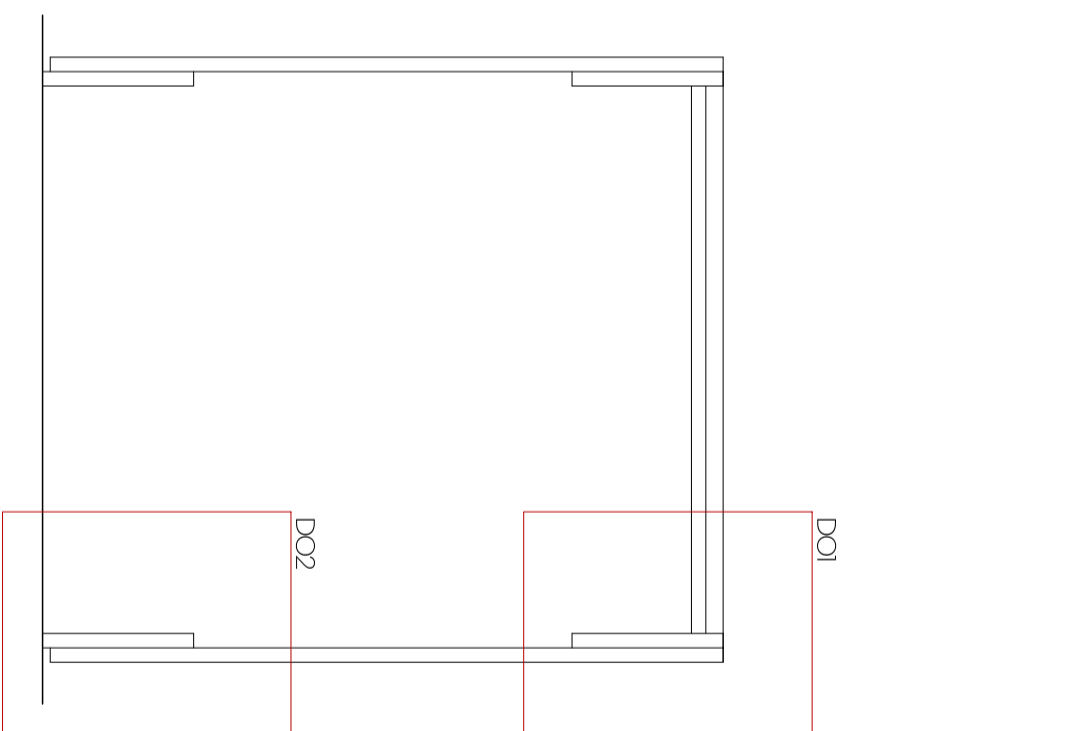

2509 VR-PALOMA-POLO
Disseny de l'exposició
El retorn de la mirada.
La tasca política de narrar

Palau de la Virreina

24 de juliol de 2025

SECCIÓ TRANSVERSAL AVANTCAMBRA MENUADOR
e:1/25

PLANTA AVANTCAMBRA MENUADOR
e:1/25

PEANNES AVANTCAMBRA MENUADOR
e:1/25 1/10 i 1/5

PLANTA I ALÇAT PEANVA
e:1/10

DOI DETALL VITRINA
e:1/5

DO2 DETALL VITRINA
e:1/5

PARTIDES A VALORAR

- O5 4 u. peanyes construïdes en DM de 19mm
l'acat en RAL a definir, de dimensions
80x60x90 cm.
- Galze perimetral per rebre vidre
antirreflectant VISION-LITE® de Saint
Gobain o similar.
- Superfície expositiva folrada amb feltre, de
color a definir.