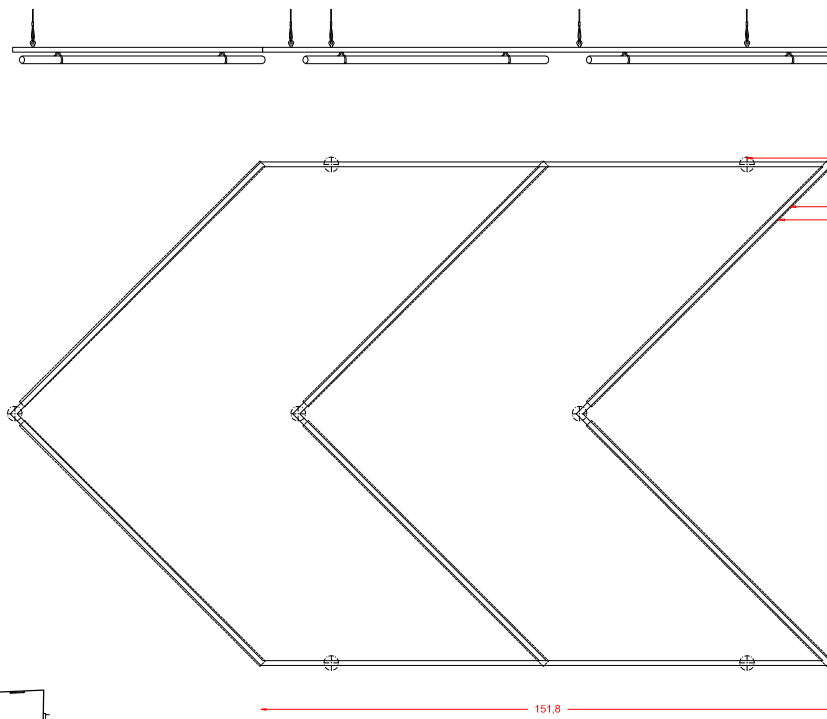

sistema d'ancoratge a sostre amb cable d'acer 1mm de gruix  
 tub metàl·lic quadrat de 13mm  
 fluorescent led de 90cm de color vermell amb opció de regulació d'intensitat

Impressió bluback fixada amb cola de cel·lulosa