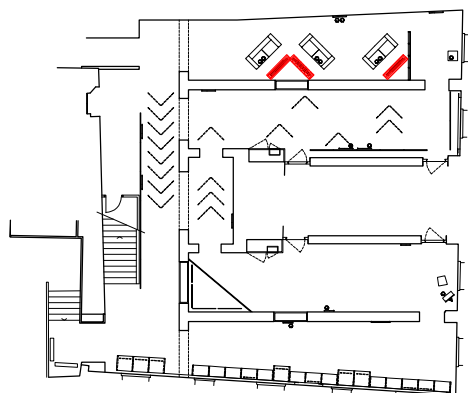

EN ESTUDI:
VINDRAN LES DONES
Projecte bàsic. Detall estructures àmbit 3
Prop 02

MUHBA - CASA PADELLÀS

15/02/26