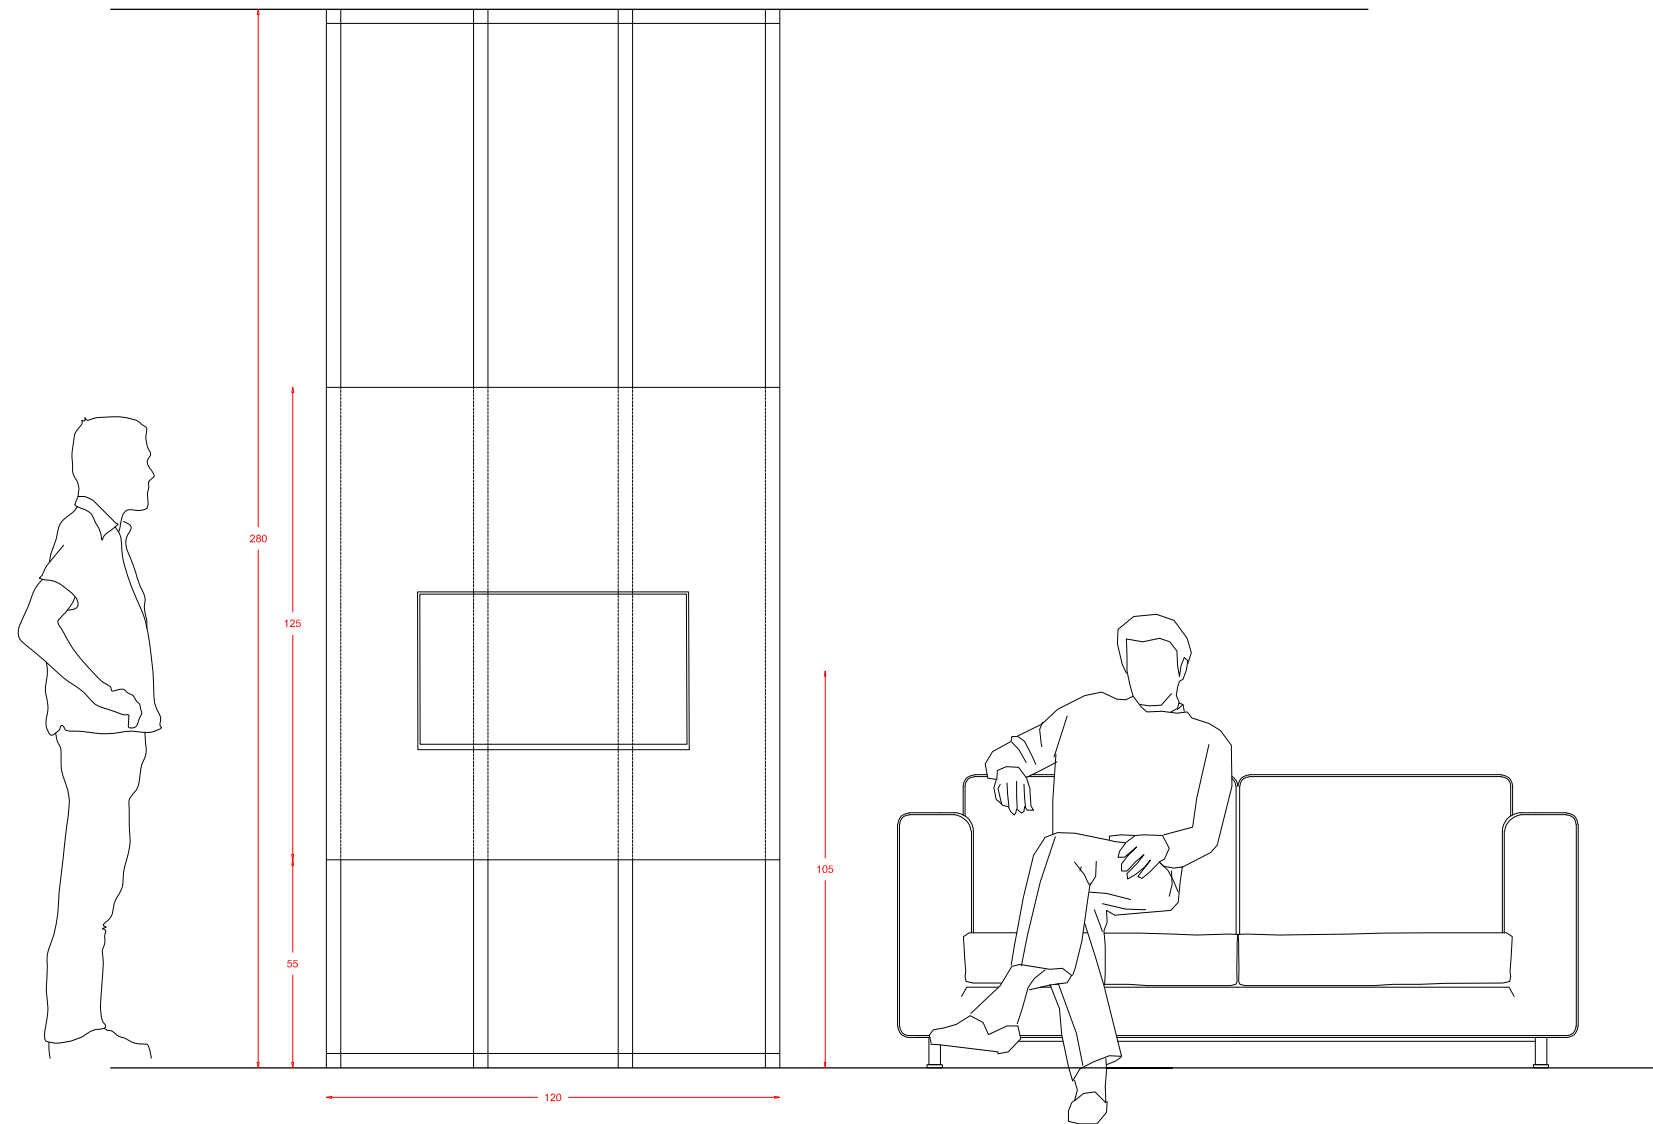

7
1.5

EN ESTUDI:
VINDRAN LES DONES
Projecte bàsic. Detall estructures àmbit 3
Prop 02

MUHBA - CASA PADELLÀS

15/02/26