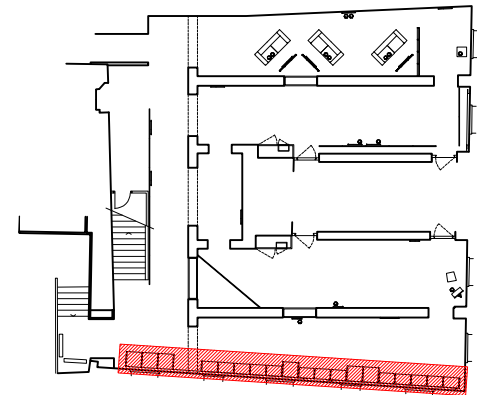

05

EN ESTUDI:
VINDRAN LES DONES
Projecte bàsic. Detall paret àmbit 1
Prop 02

MUHBA - CASA PADELLÀS

12/02/26

Xavier Torrent - 637501795 - xavi@17741.org - www.17741.org