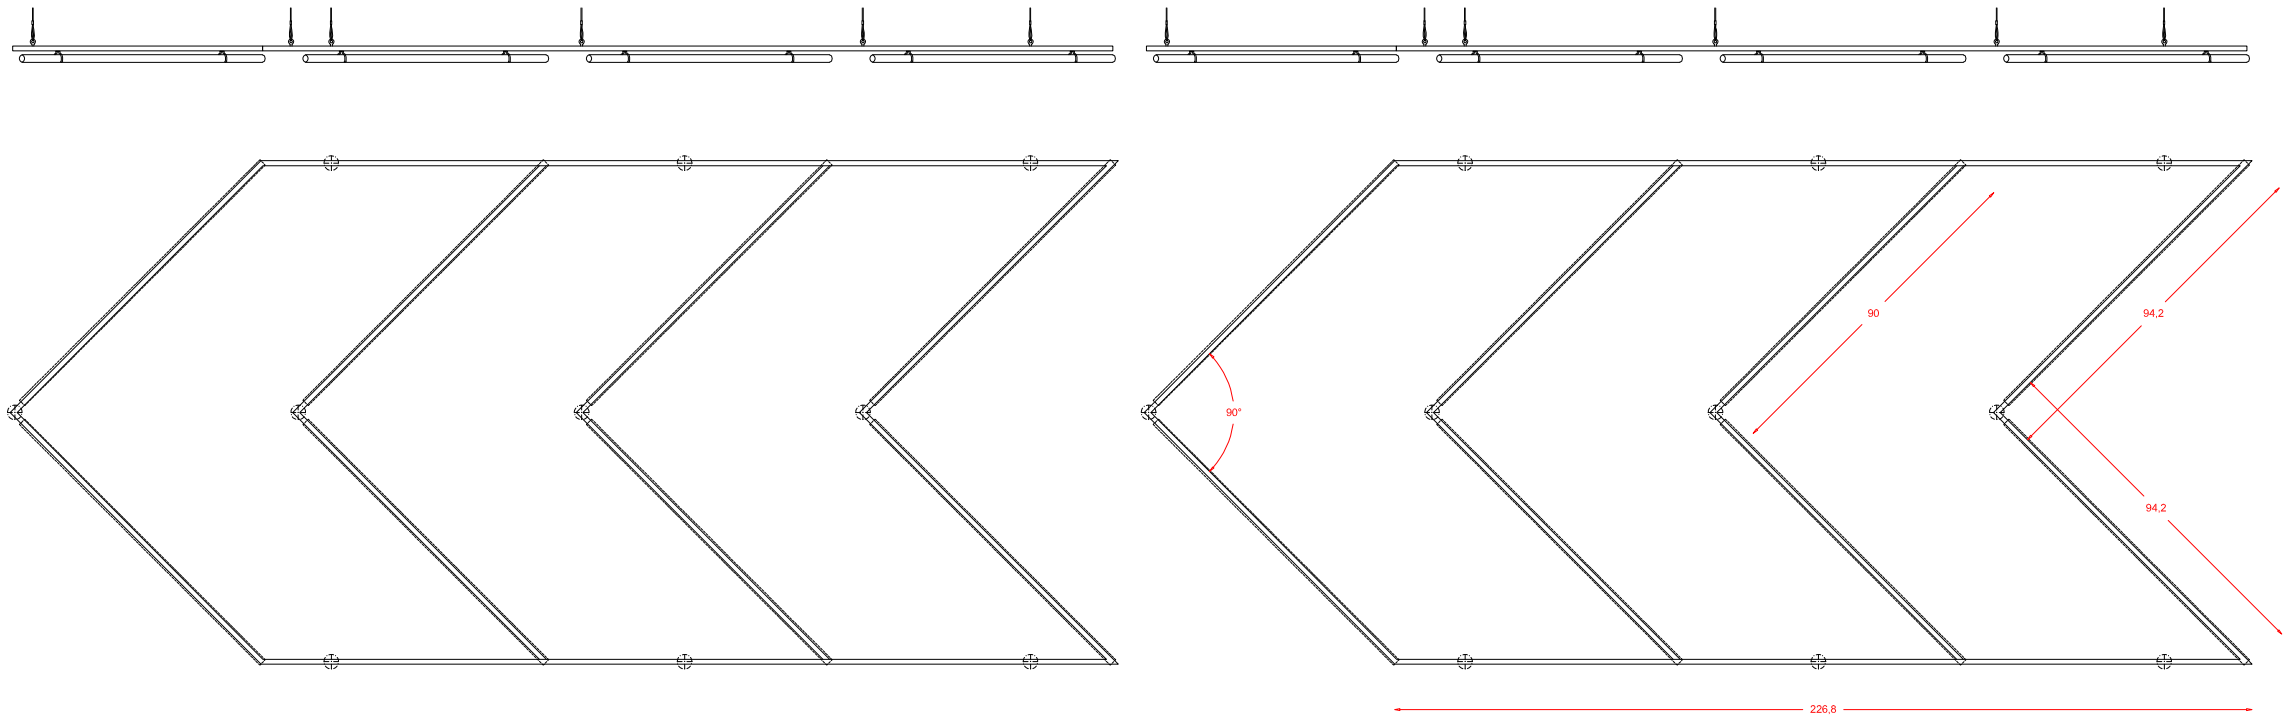

sistema d'ancoratge a sostre amb cable d'acer 1mm de gruix  
 tub metàl·lic quadrat de 13mm  
 fluorescent led de 90cm de color vermell amb opció de regulació d'intensitat

Impressió bluback fixada amb cola de cel·lulosa