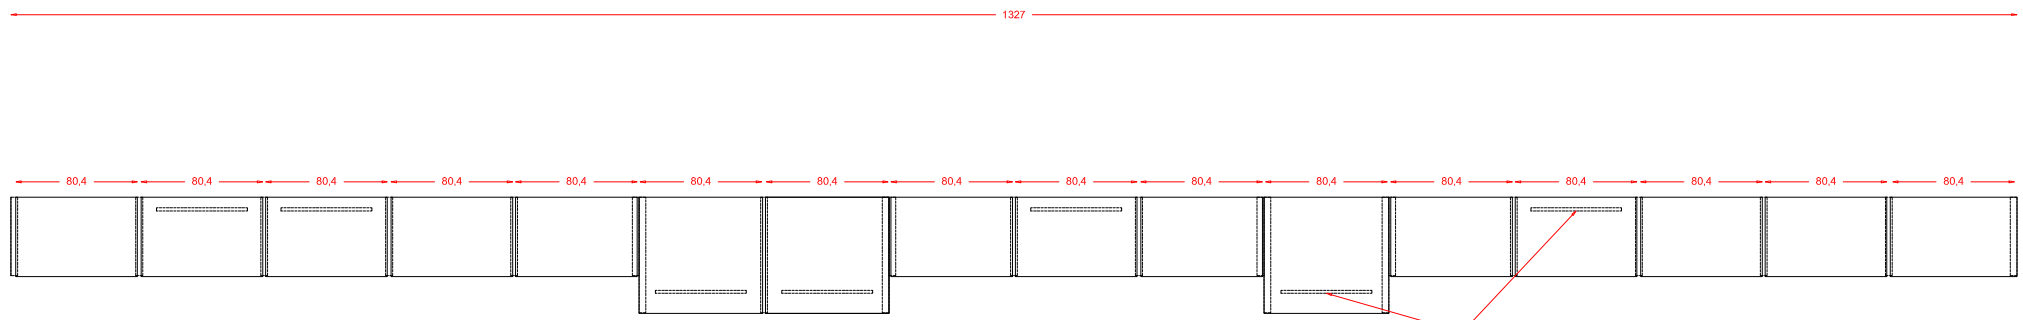

05

EN ESTUDI:
VINDRAN LES DONES
Projecte bàsic. Detall paret àmbit 1
Prop 02

MUHBA - CASA PADELLÀS

12/02/26

Xavier Torrent - 637501795 - xavi@17741.org - www.17741.org