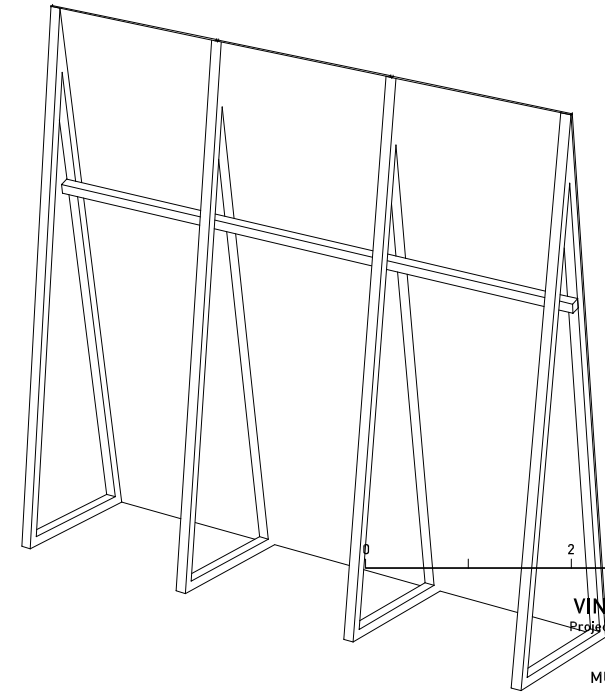

05

EN ESTUDI:
VINDRAN LES DONES
Projecte bàsic. Detall paret àmbit 1
Prop 02

MUHBA - CASA PADELLÀS

12/02/26

Xavier Torrent - 637501795 - xavi@17741.org - www.17741.org