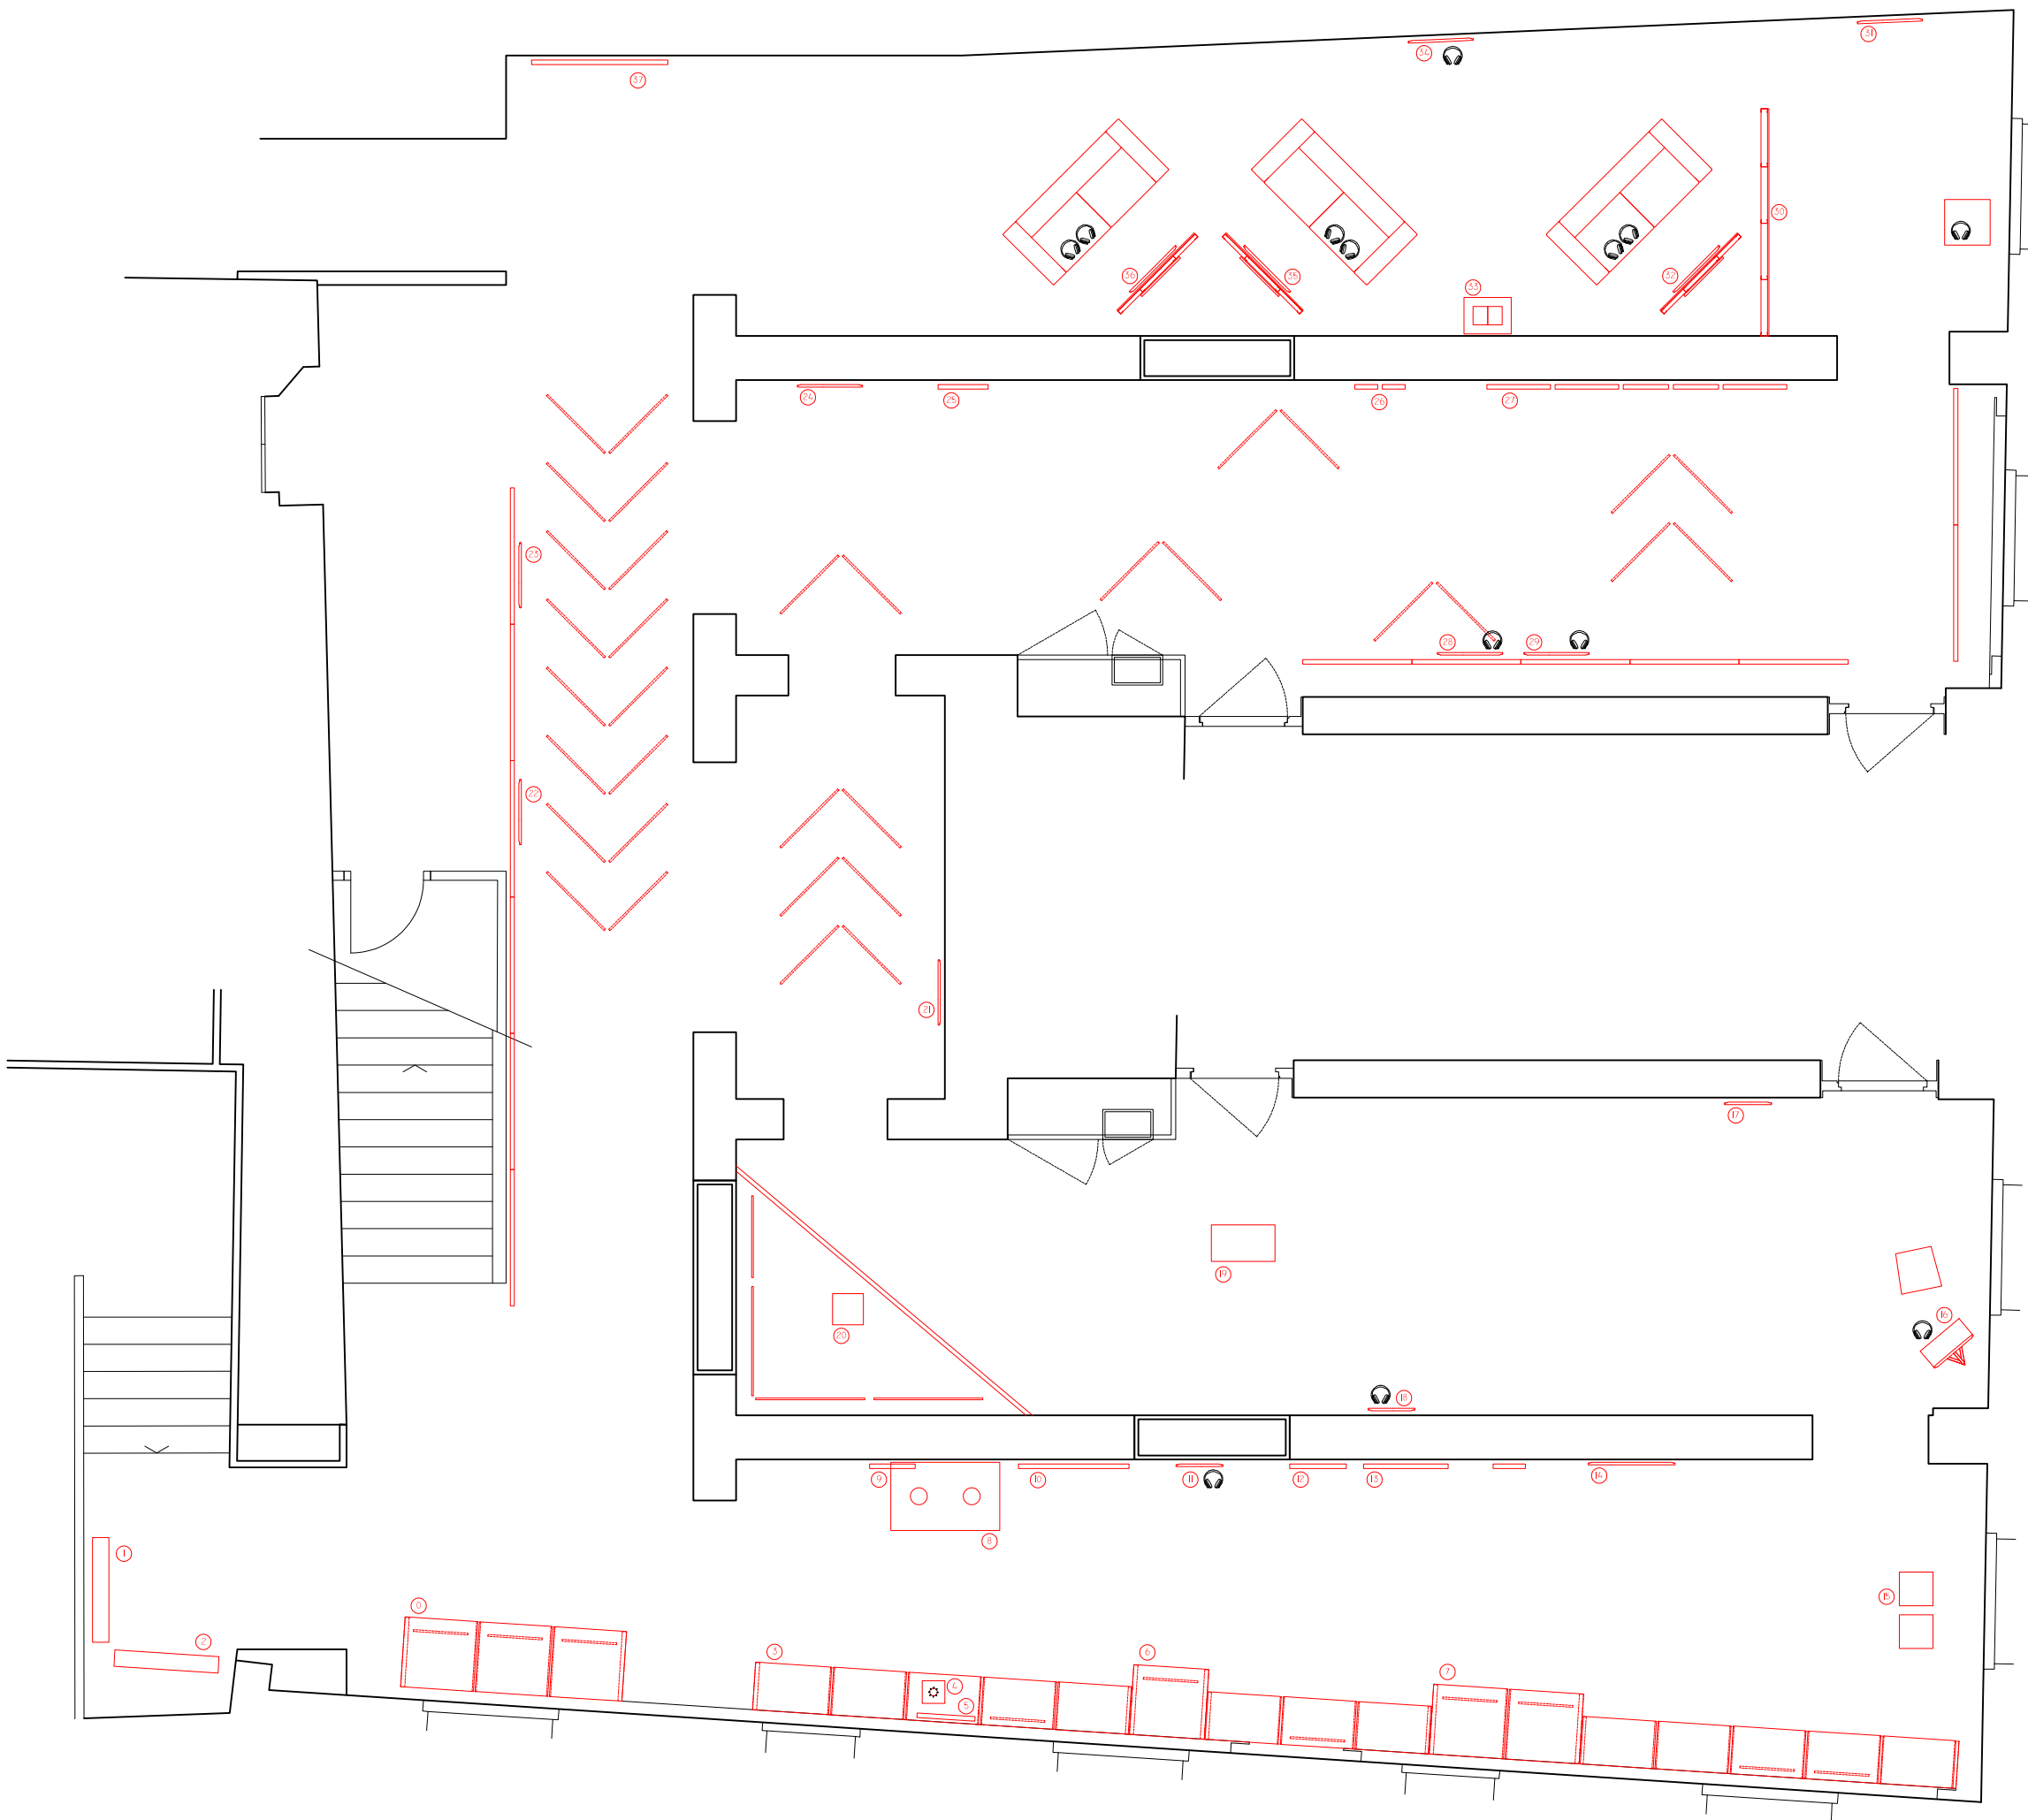

1. INTRODUCCIÓ
2. 1 TÍTOL EXPOSICIÓ I TEXT INTRODUCTORI
   - 2 ROSITA, MARGARET MICHAELIS
   - 3 CARTELL JOCS FLORALS, JOAN CASAS
3. ÀMBIT 1. SIGLO XIX: MOMENT FUNDACIONAL DE LA CIUTAT
4. 4 BARCELONA OBRERA I REBEL
   - 5 BOMBA ORSINI
   - 6 RETRATS ANARQUISTES, SANTIAGO RUSIÑO
   - 7 FEMINISME I CLASSES SOCIALS
   - 8 LA LLUITA PER LA VIVENDA
   - 9 PÀ I PEDRA DE ISABEL BANAL
   - 10 AUTORRETRAT PEPITA TEIXIDOR
   - 11 RETRAT DE JOSEFA MASSANÈS, LLUÏSA VIDAL
   - 12 VIDEO ENTREVISTA DOLORS MARIN, ISABEL SEGURA Y NEUS REAL
   - 13 FULLES DE GINESTA, PEPITA TEIXIDOR
   - 14 FLORS BOSQUETANES, PEPITA TEIXIDOR
   - 15 VIDEO 'BARCELONA SE PREPARA PARA LA EXPOSICIÓN'
   - 16 LA BIBLIOTECA DE LA MEVA MARE I 'BIBLIOTEQUES DE LES MEVES ÀVIES', MARGA XIMÉNEZ
5. ÀMBIT 2. REPÚBLICA, GUERRA CIVIL I EXILI
6. 17 VIDEO ENTREVISTA MARY NASH
   - 18 VIDEO PROCLAMACIÓN DE LA REPÚBLICA
   - 19 VIDEO CATALUNYA MARTIR Y GUERRA CIVIL ESPAÑOLA (ESTER XARGAY)
   - 20 INTERROGATORI, MARGA XIMÉNEZ
   - 21 DIARI DE VIATGE, MARGA XIMÉNEZ
7. ÀMBIT 3. TRANSICIÓ
8. 22 VIDEO 'EL TIC-TAC DE LA CIUTAT' Y 'BARCELONA SHOW'
   - 23 VIDEO 'BARCELONA SHOW', CARLES BARBA
   - 24 VIDEO MONTSERRAT
   - 25 VIDEO 'JORNADA DONA CATALANA' I 'FEMINISME' DE GEORGINA CISQUELLA
   - 26 'VULVA', MARY CHORDÀ
   - 27 'VIVENDES... VIVENDES', EULÀLIA GRAU
   - 28 'DISCRIMINACIÓ DE LA DONA' EULÀLIA GRAU
   - 29 VIDEO 'CARRER RIERETA', MARY CHORDÀ
   - 30 VIDEO 'O TODOS O NINGUNO', 'LA WUELTA...', HELENA LUMBRERAS
9. ÀMBIT 4. EL NOSTRE SEGLE
10. 31 LITERATURA DE REPLÀ, MIREIA SALLARÉS
    - 32 VIDEO IMATGES MANIFESTACIONS
    - 33 VIDEO ENTREVISTAS
    - 34 HOSPITAL 106 ART IA. ISABEL BANAÑ I JORDI CANUDAS
    - 35 VIDEO BONA NIT, RAMBLES, 2024. MARIA BARECHE Y CLARA BARFULL
    - 36 VIDEO ENTREVISTAS
    - 37 VIDEO ENTREVISTAS
    - 38 AMAGATALL. BLANCA VIÑAS

EN ESTUDI:
VINDRAN LES DONES
Projecte bàsic. Distribuci3 de continguts
Prop 02

MUHBA - CASA PADELLÀS

12/02/26

Xavier Torrent - 637501795 - xavi@17741.org - www.17741.org

00