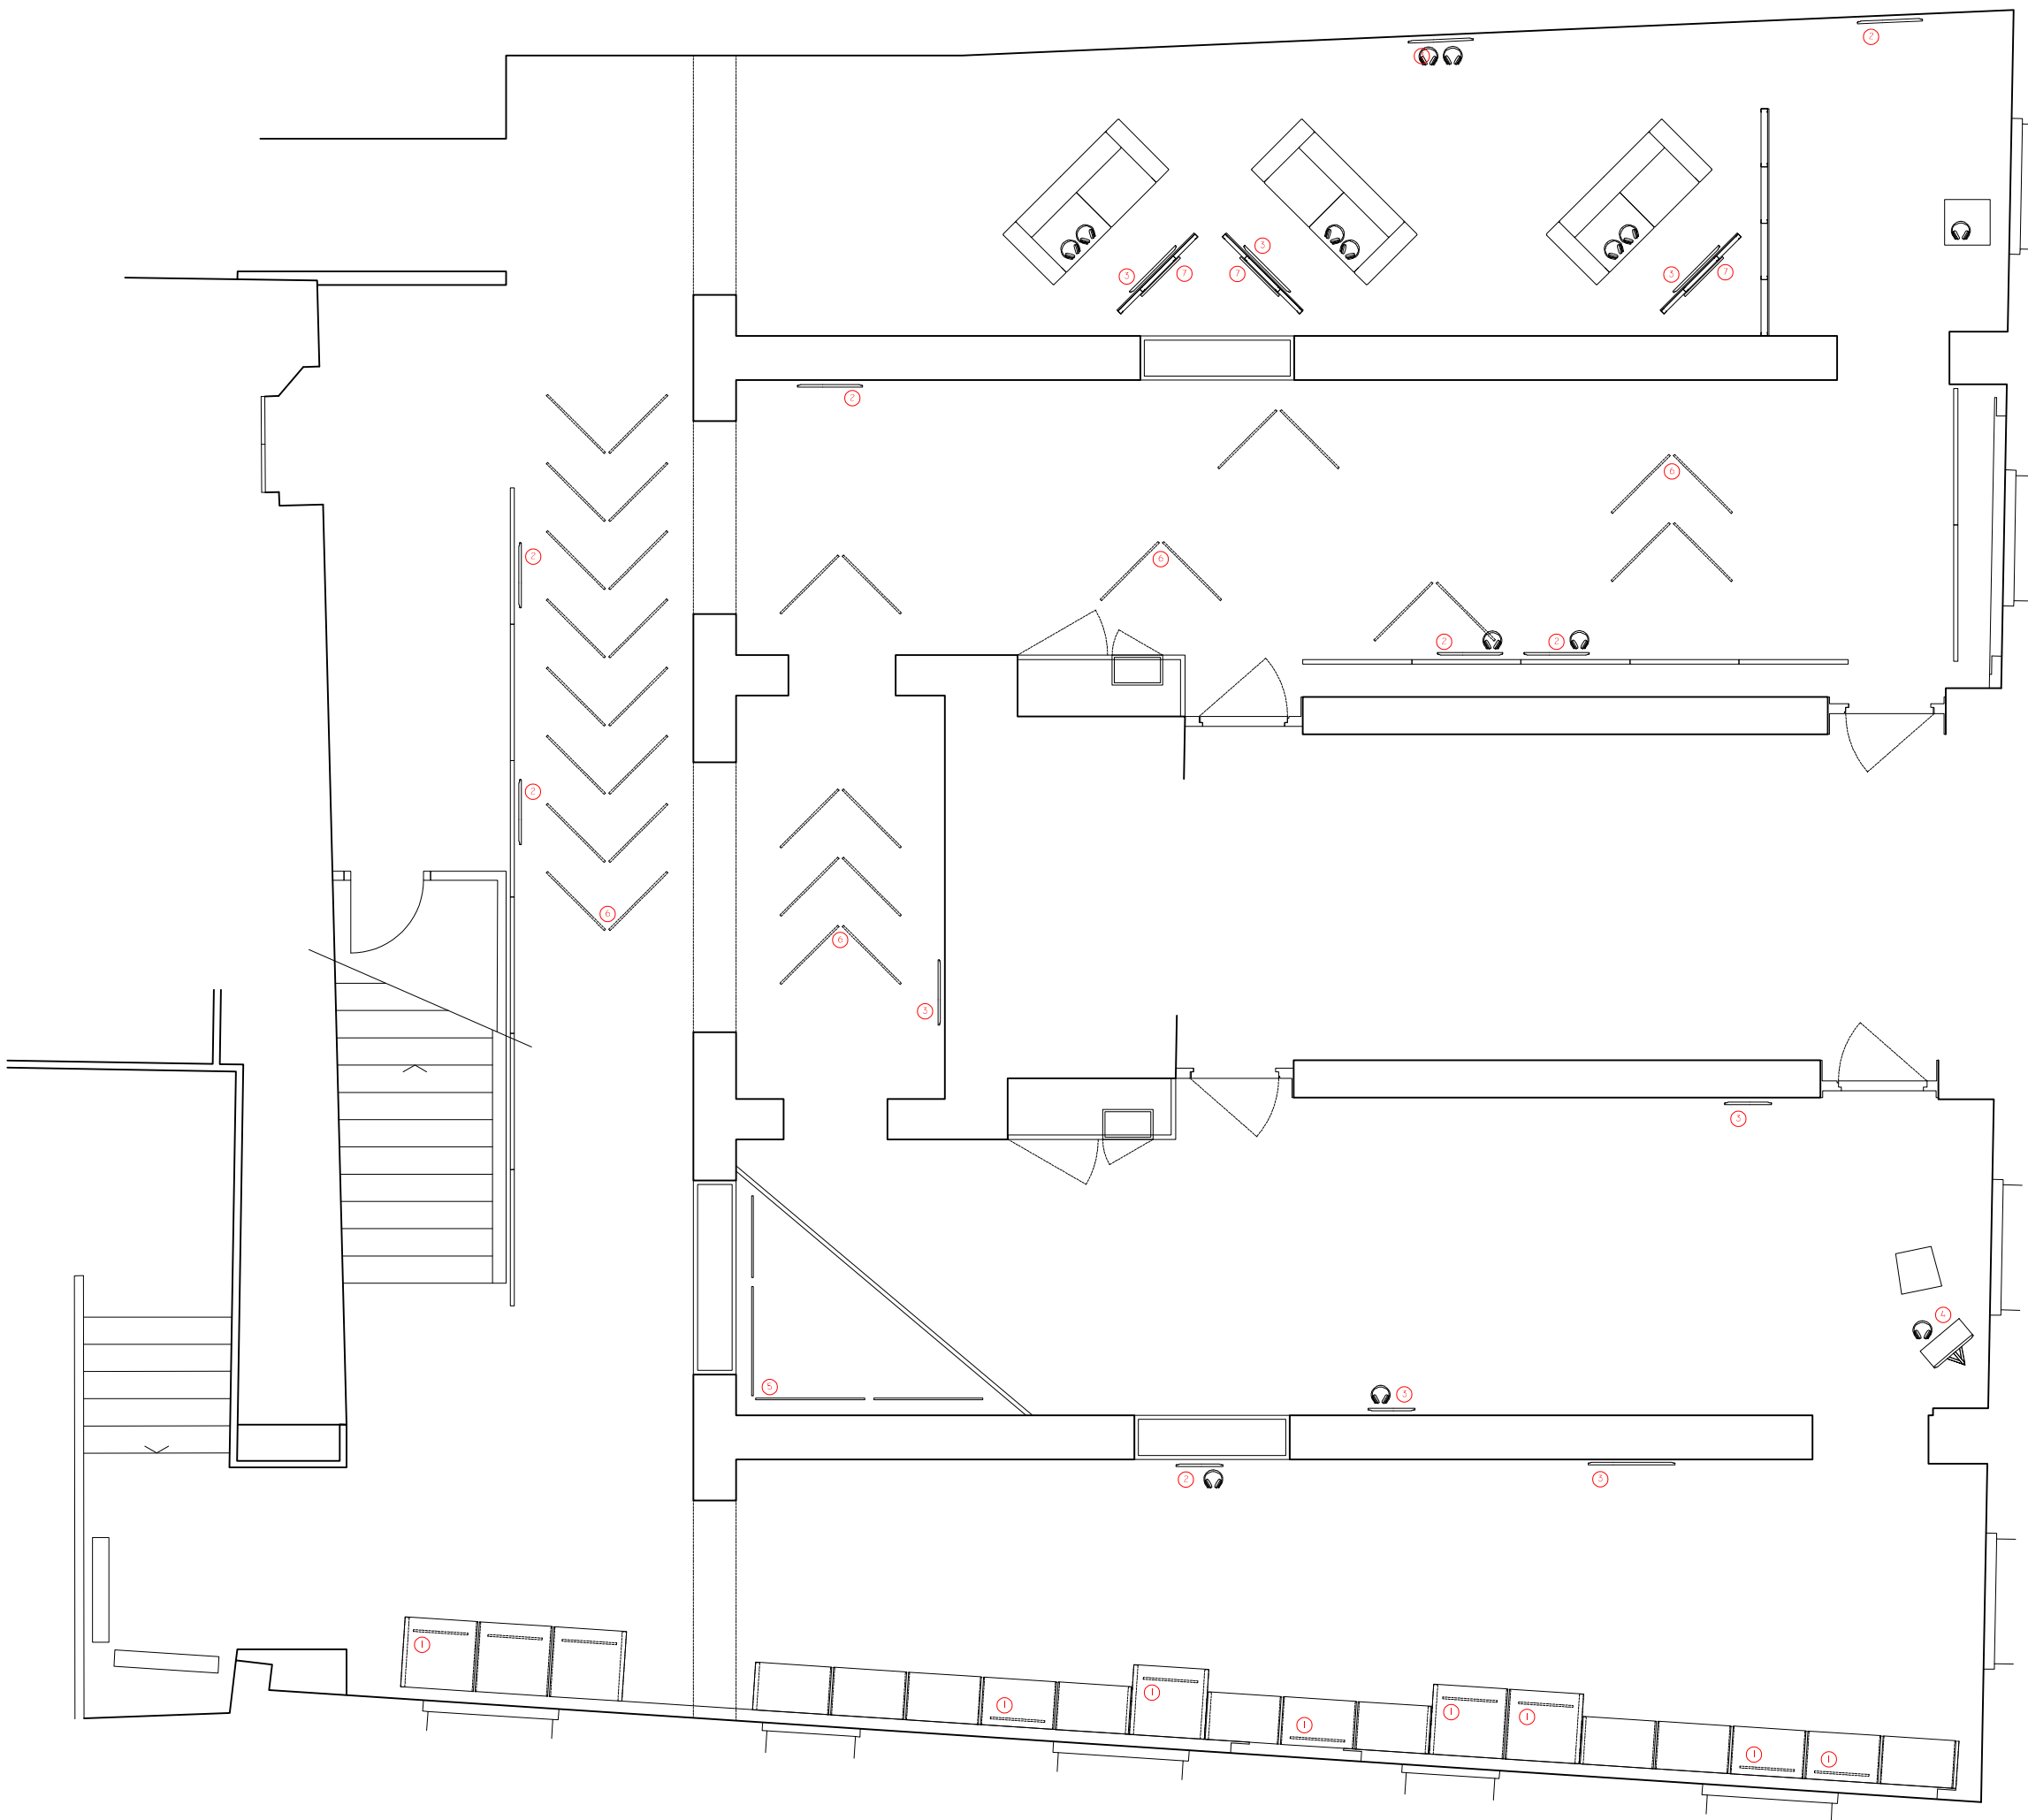

- ① fluorescent led de 60cm i 3000°K amb opció de regulació d'intensitat
- ② lloguer de monitor de 32" amb opció de reproducció mitjançant pendrive. S'inclouen els auriculars
- ③ connexionat i posada en marxa de monitor existent
- ④ lloguer de monitor de 22" amb opció de reproducció mitjançant pendrive. S'inclouen els auriculars i el suport metàl·lic
- ⑤ fluorescent led de 120 i 90cm de 3000°K amb opció de regulació d'intensitat i filtrat de color ambar
- ⑥ fluorescent led de 90cm de color vermell amb opció de regulació d'intensitat
- ⑦ fluorescent led de 60cm i 4000°K amb opció de regulació d'intensitat