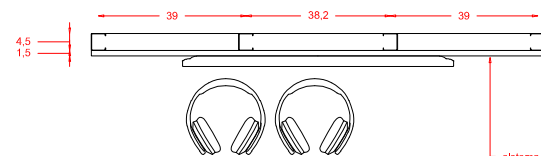

EN ESTUDI:
VINDRAN LES DONES
Projecte bàsic. Detall estructures àmbit 3
Prop 02

MUHBA - CASA PADELLÀS

15/02/26