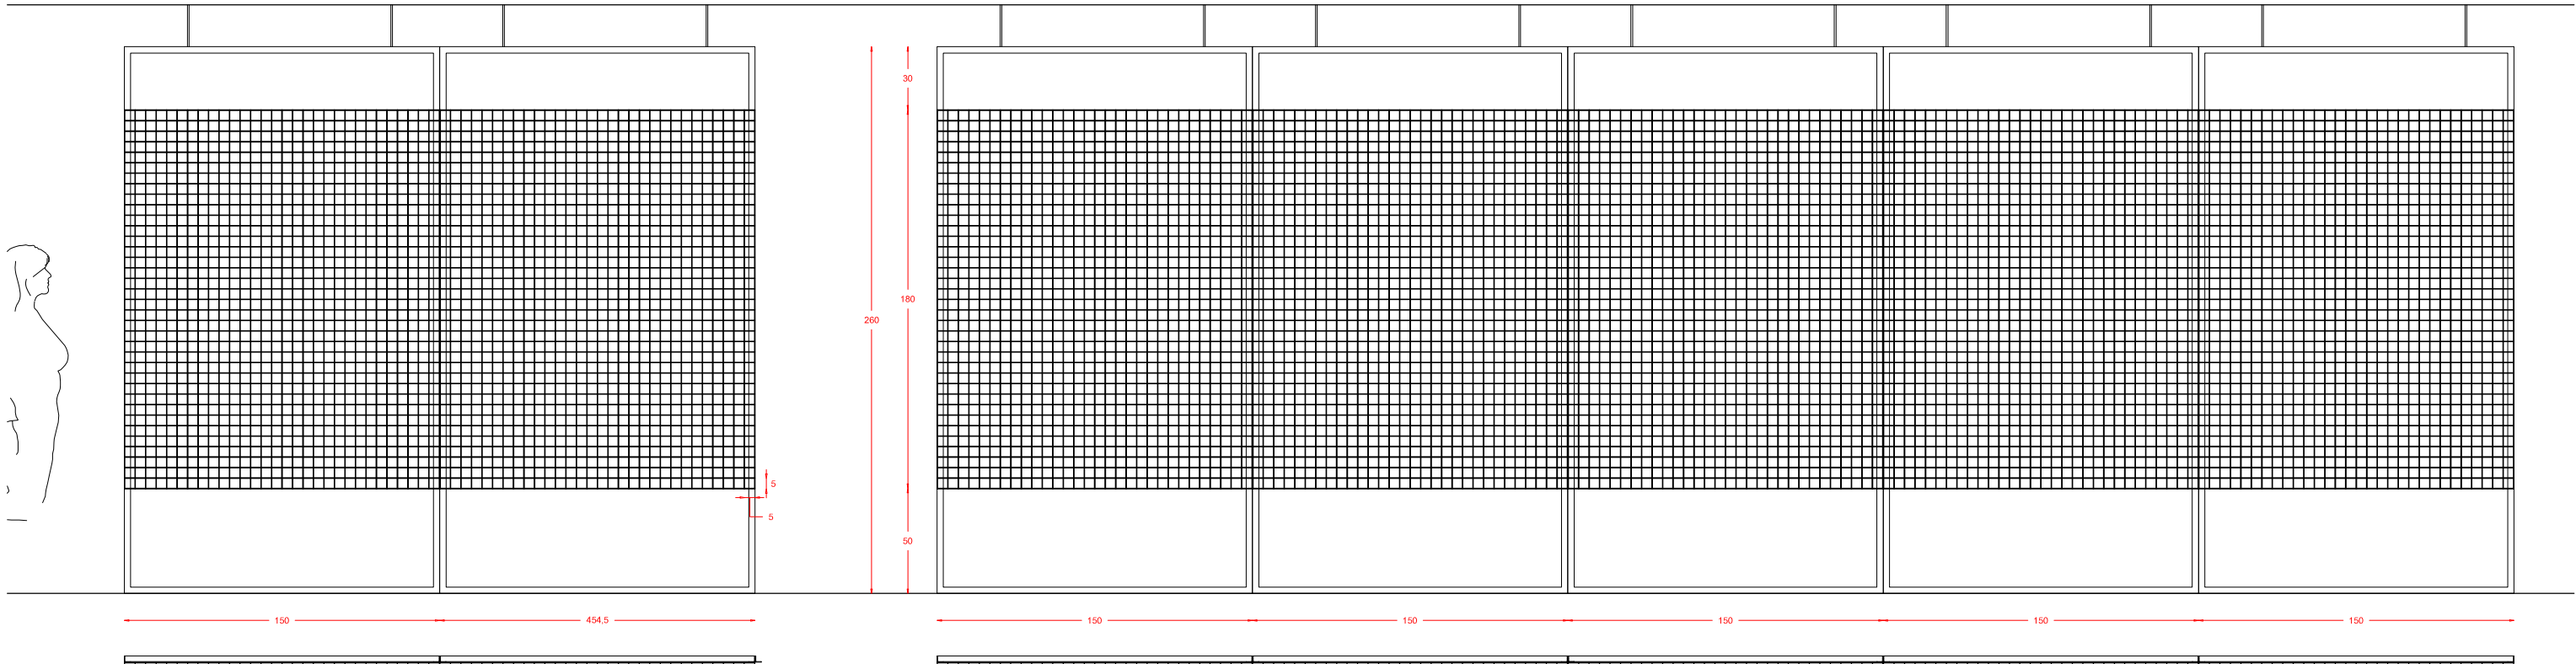

marc en perfil laminat en calent en forma de 'L' de 30mm pintat el for de color vermell brillant

reixa electroesdada de 4mm i pas de 5x5cm pintada al for de color vermell brillant