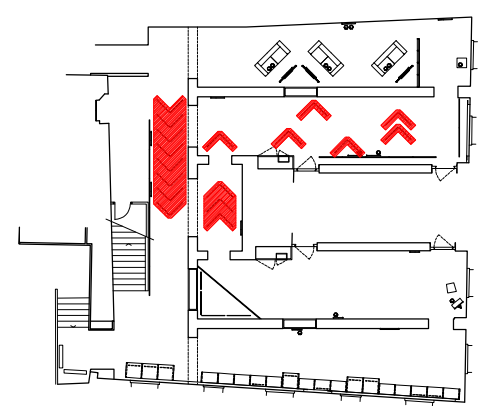

sistema d'ancoratge a sostre amb cable d'acer 1mm de gruix  
 tub metàl·lic quadrat de 13mm  
 fluorescent led de 90cm de color vermell amb opció de regulació d'intensitat

Impressió bluback fixada amb cola de cel·lulosa