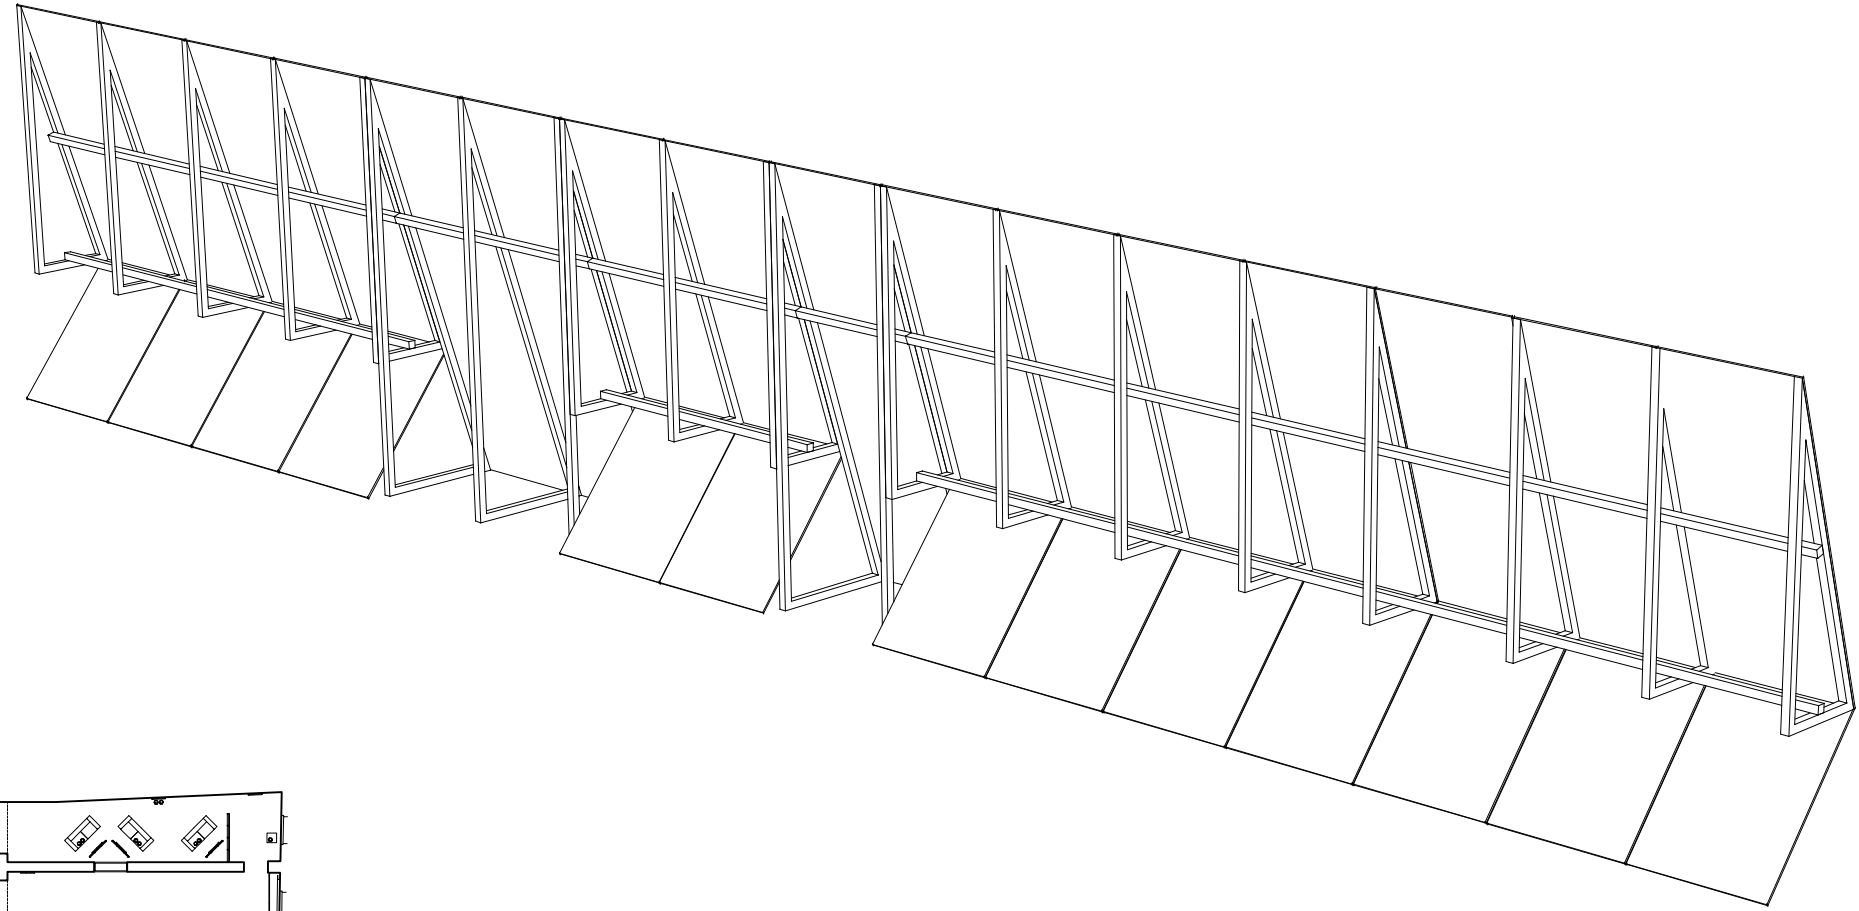

05

EN ESTUDI:
VINDRAN LES DONES
Projecte bàsic. Detall paret àmbit 1
Prop 02

MUHBA - CASA PADELLÀS

12/02/26

Xavier Torrent - 637501795 - xavi@17741.org - www.17741.org