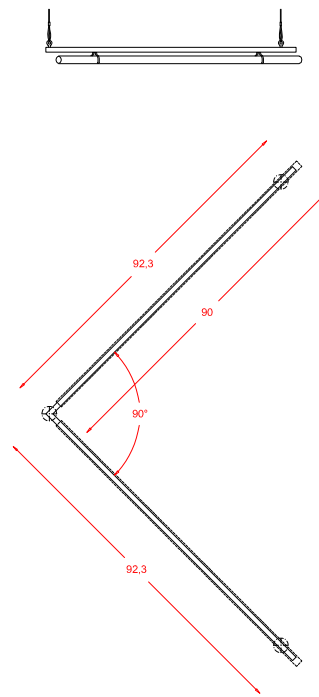

sistema d'ancoratge a sostre amb cable d'acer 1mm de gruix  
 tub metàl·lic quadrat de 13mm  
 fluorescent led de 90cm de color vermell amb opció de regulació d'intensitat

Impressió bluback fixada amb cola de cel·lulosa

7  
1.5

sistema de cartró guix amb periferia d'acer de 70mm  
folrat a una cara amb placa d'1,5cm amb impressió  
sobre bluback fixada amb cola de cel·lulosa

sistema de cartí guix amb perfil·leria d'acer de 45mm  
 fixat a una cara amb placa d'1,5cm massissa i acabada  
 amb pintura plàstica de color NCS S 1040-R10B