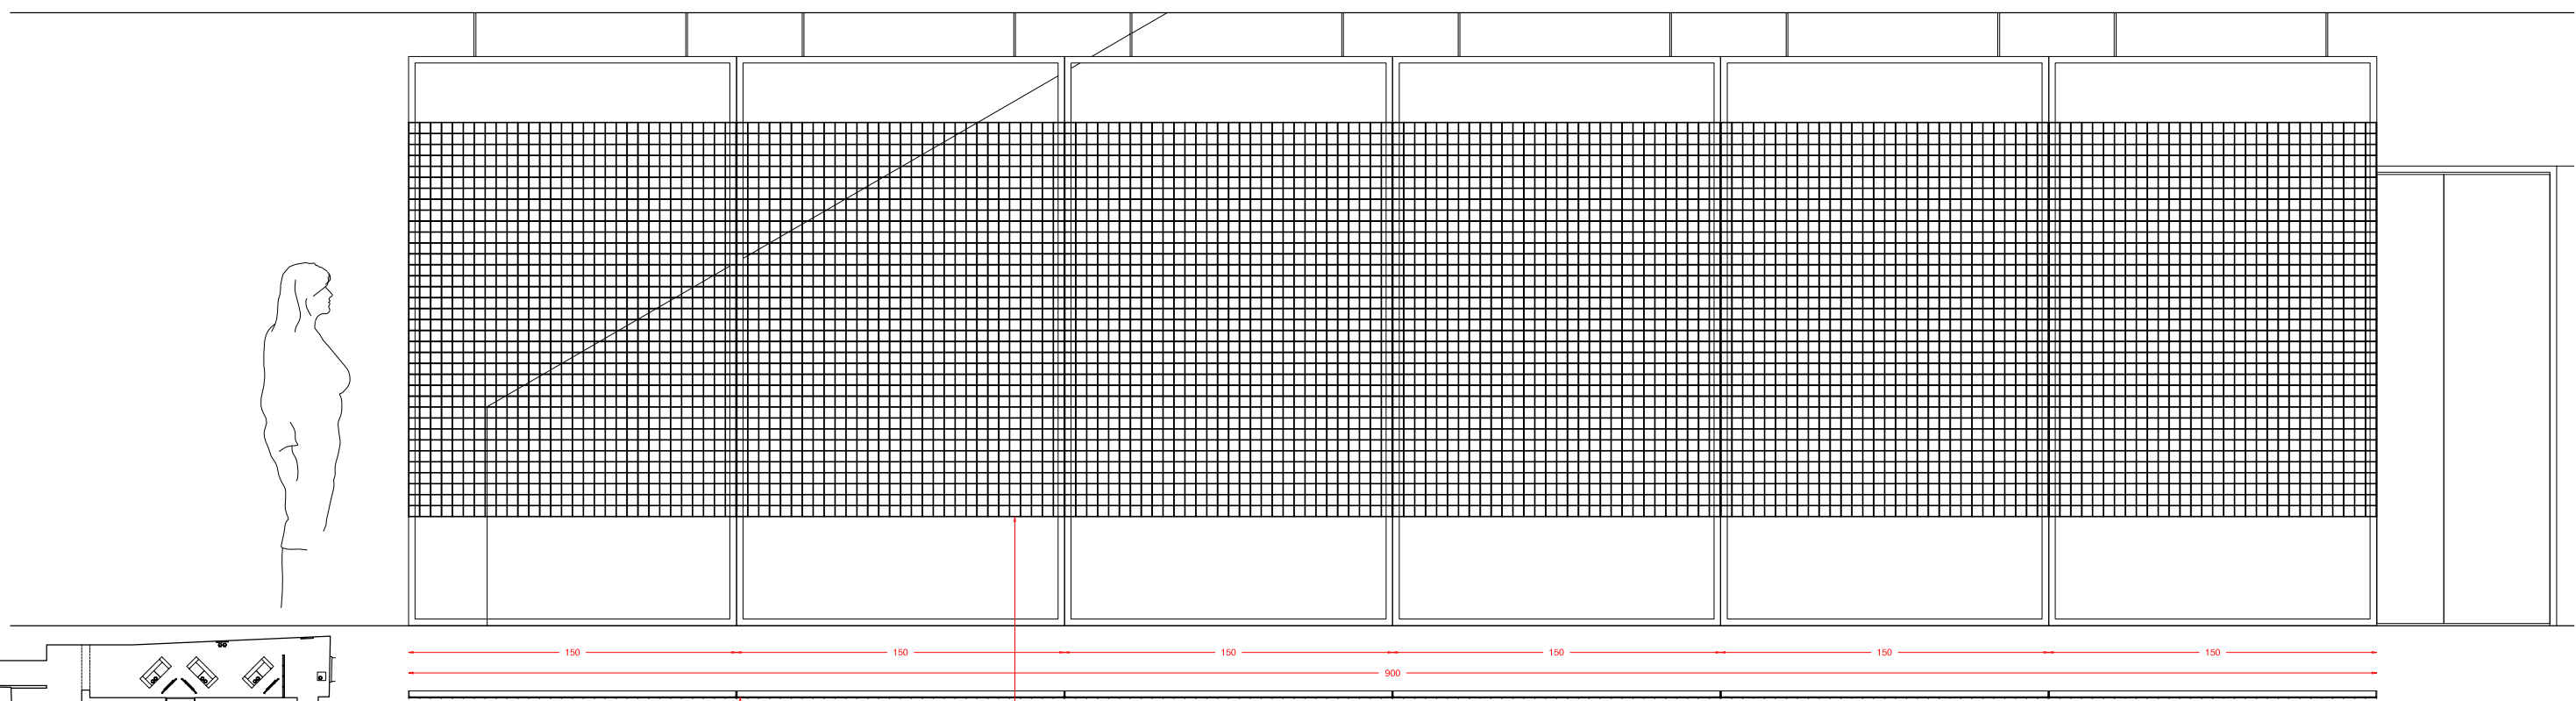

marc en perfil laminat en calent en forma de 'L' de 30mm pintat el for de color vermell brillant

reixa electroesdada de 4mm i pas de 5x5cm pintada al for de color vermell brillant