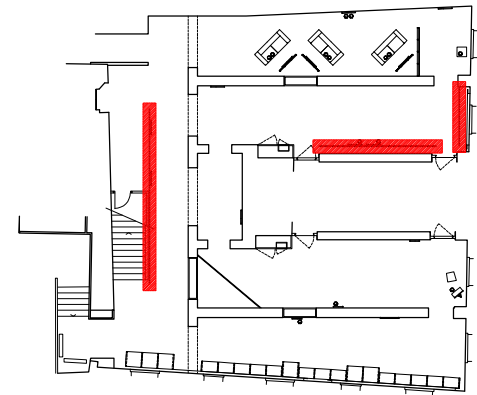

sistema d'ancoratge a sostre amb cable d'acer 1mm de gruix  
 tub metàl·lic quadrat de 13mm  
 fluorescent led de 90cm de color vermell amb opció de regulació d'intensitat

Impressió bluback fixada amb cola de cel·lulosa