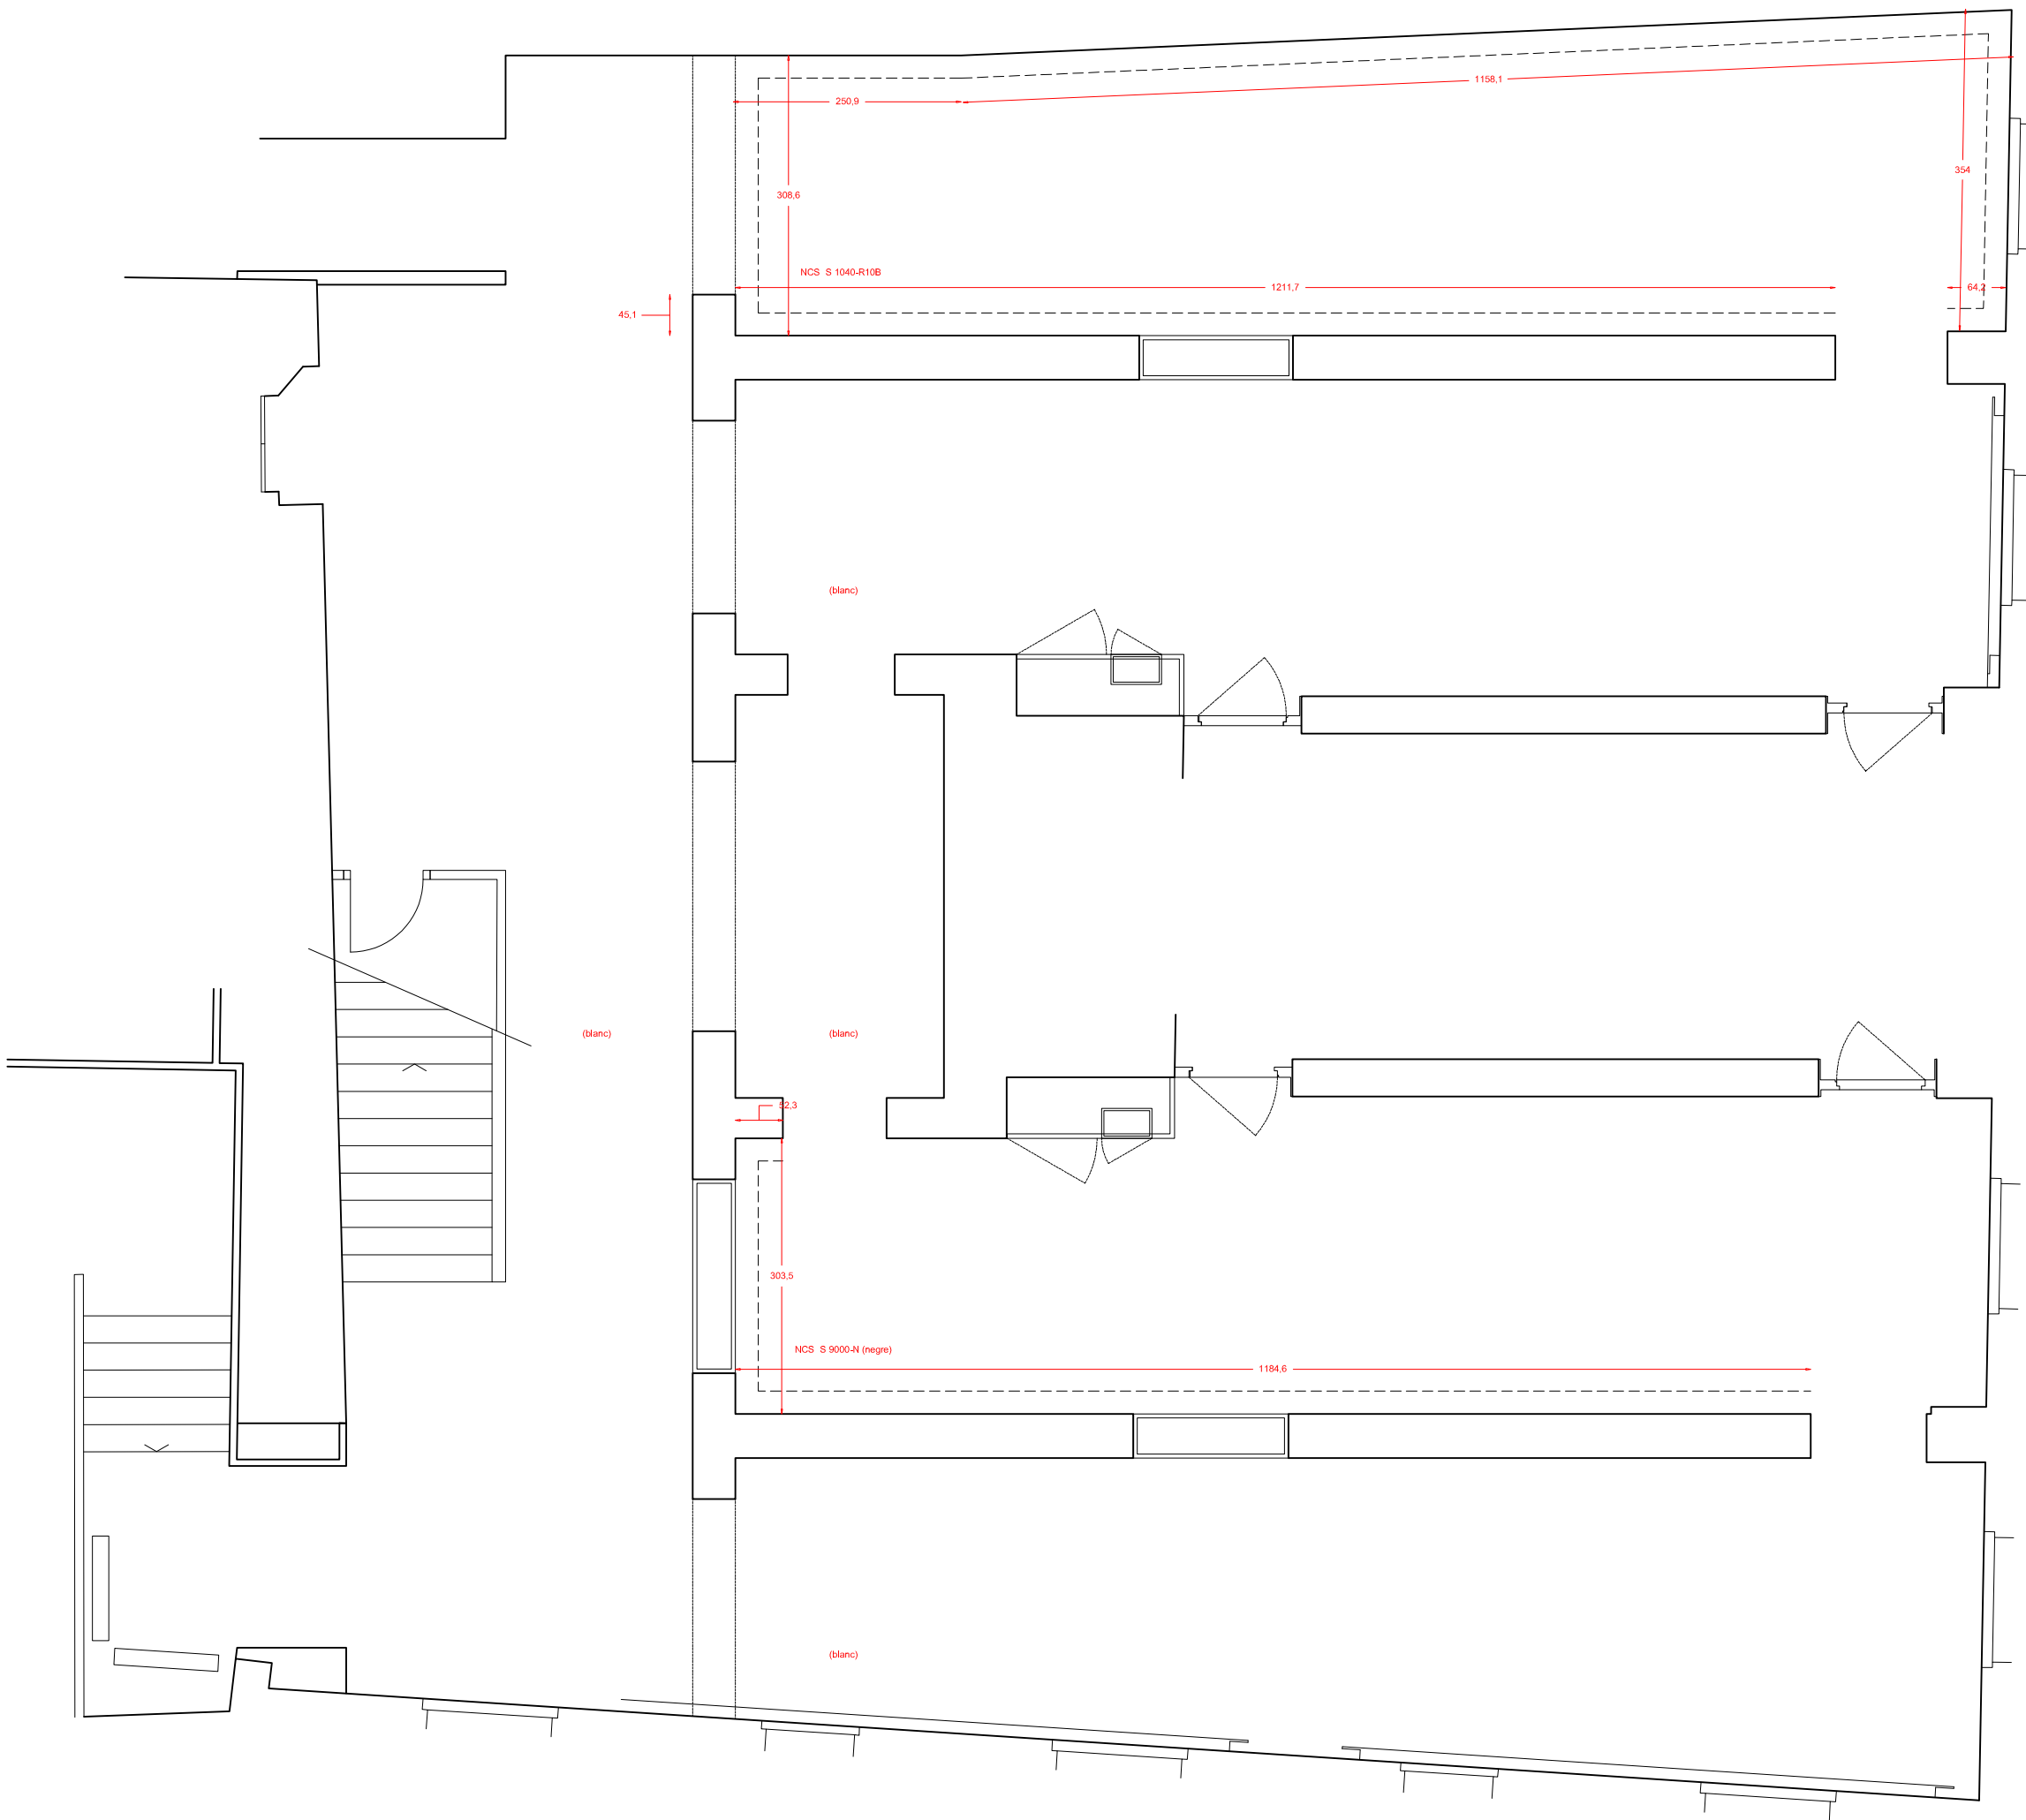

EN ESTUDI:
VINDRAN LES DONES
Projecte bàsic. Pintura
Prop 02

MUHBA - CASA PADELLÀS

12/02/26