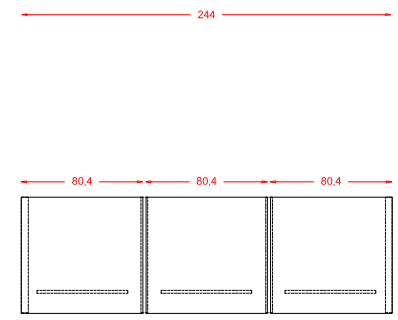

05

EN ESTUDI:
VINDRAN LES DONES
Projecte bàsic. Detall paret àmbit 1
Prop 02

MUHBA - CASA PADELLÀS

12/02/26

Xavier Torrent - 637501795 - xavi@17741.org - www.17741.org