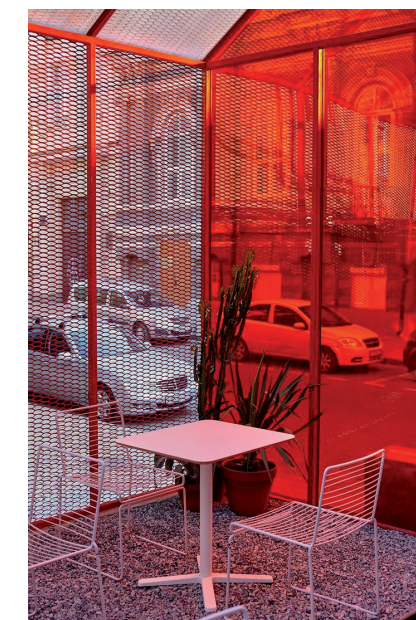

INTRODUCCIÓ

- 1 TÍTOL EXPOSICIÓ I TEXT INTRODUCTORI
- 2 ROSITA, MARGARET MICHAELIS
- 3 CARTELL JOCS FLORALS, JOAN CASAS

ÀMBIT 1. SIGLO XIX: MOMENT FUNDACIONAL DE LA CIUTAT

- 4 BARCELONA OBRERA I REBEL
- 5 BOMBA ORSINI
- 6 RETRATS ANARQUISTES, SANTIAGO RUSIÑOL
- 7 FEMINISME I CLASSES SOCIALS
- 8 LA LLUITA PER LA VIVENDA
- 9 'PÀ I PEDRA' DE ISABEL BANAL
- 10 AUTORRETRAT PEPITA TEIXIDOR
- 11 RETRAT DE JOSEFA MASSANÈS, LLUÏSA VIDAL
- 12 VIDEO ENTREVISTA DOLORS MARIN, ISABEL SEGURA Y NEUS REAL
- 13 FULLES DE GINESTA, PEPITA TEIXIDOR
- 14 FLORS BOSQUETANES, PEPITA TEIXIDOR
- 15 VIDEO 'BARCELONA SE PREPARA PARA LA EXPOSICIÓ'
- 16 'LA BIBLIOTECA DE LA MEVA MARE' I 'BIBLIOTEQUES DE LES MEVES ÀVIES', MARGA XIMÉNEZ

ÀMBIT 2. REPÚBLICA, GUERRA CIVIL I EXILI

- 17 VIDEO ENTREVISTA MARY NASH
- 18 VIDEO PROCLAMACIÓ DE LA REPÚBLICA
- 19 VIDEO CATALUNYA MARTIR I GUERRA CIVIL ESPANOLA (ESTER XARGAY)
- 20 'INTERROGATORI', MARGA XIMÉNEZ
- 21 'DIARI DE VIATGE', MARGA XIMÉNEZ

ÀMBIT 3. TRANSICIÓ

- 22 VIDEO 'EL TIC-TAC DE LA CIUTAT' Y 'BARCELONA SHOW'
- 23 VIDEO 'BARCELONA SHOW', CARLES BARBA
- 24 VIDEO MONTSERRAT
- 25 VIDEO 'JORNADA DONA CATALANA' I 'FEMINISME' DE GEORGINA CISQUELLA
- 26 'VULVA', MARY CHORDÀ
- 27 'VIVENDES...VIVENDES', EULÀLIA GRAU
- 28 'DISCRIMINACIÓ DE LA DONA' EULÀLIA GRAU
- 29 VIDEO 'CARRER RIERETA', MARY CHORDÀ
- 30 VIDEO 'O TODOS O NINGUNO', 'LA VUELTA...', HELENA LUMBRERAS

ÀMBIT 4. EL NOSTRE SEGLE

- 31 'LITERATURA DE REPLÀ', MIREIA SALLARÈS
- 32 VIDEO IMATGES MANIFESTACIONS
- 33 VIDEO ENTREVISTAS
- 34 'HOSPITAL 106 ART 1A', ISABEL BANANÀ Y JORDI CANUDAS
- 35 VIDEO 'BONA NIT, RAMBLES', 2024. MÀRIA BARECHE Y CLARA BARFULL
- 36 VIDEO ENTREVISTAS
- 37 VIDEO ENTREVISTAS
- 38 'AMAGATALL', BLANCA VIÑAS