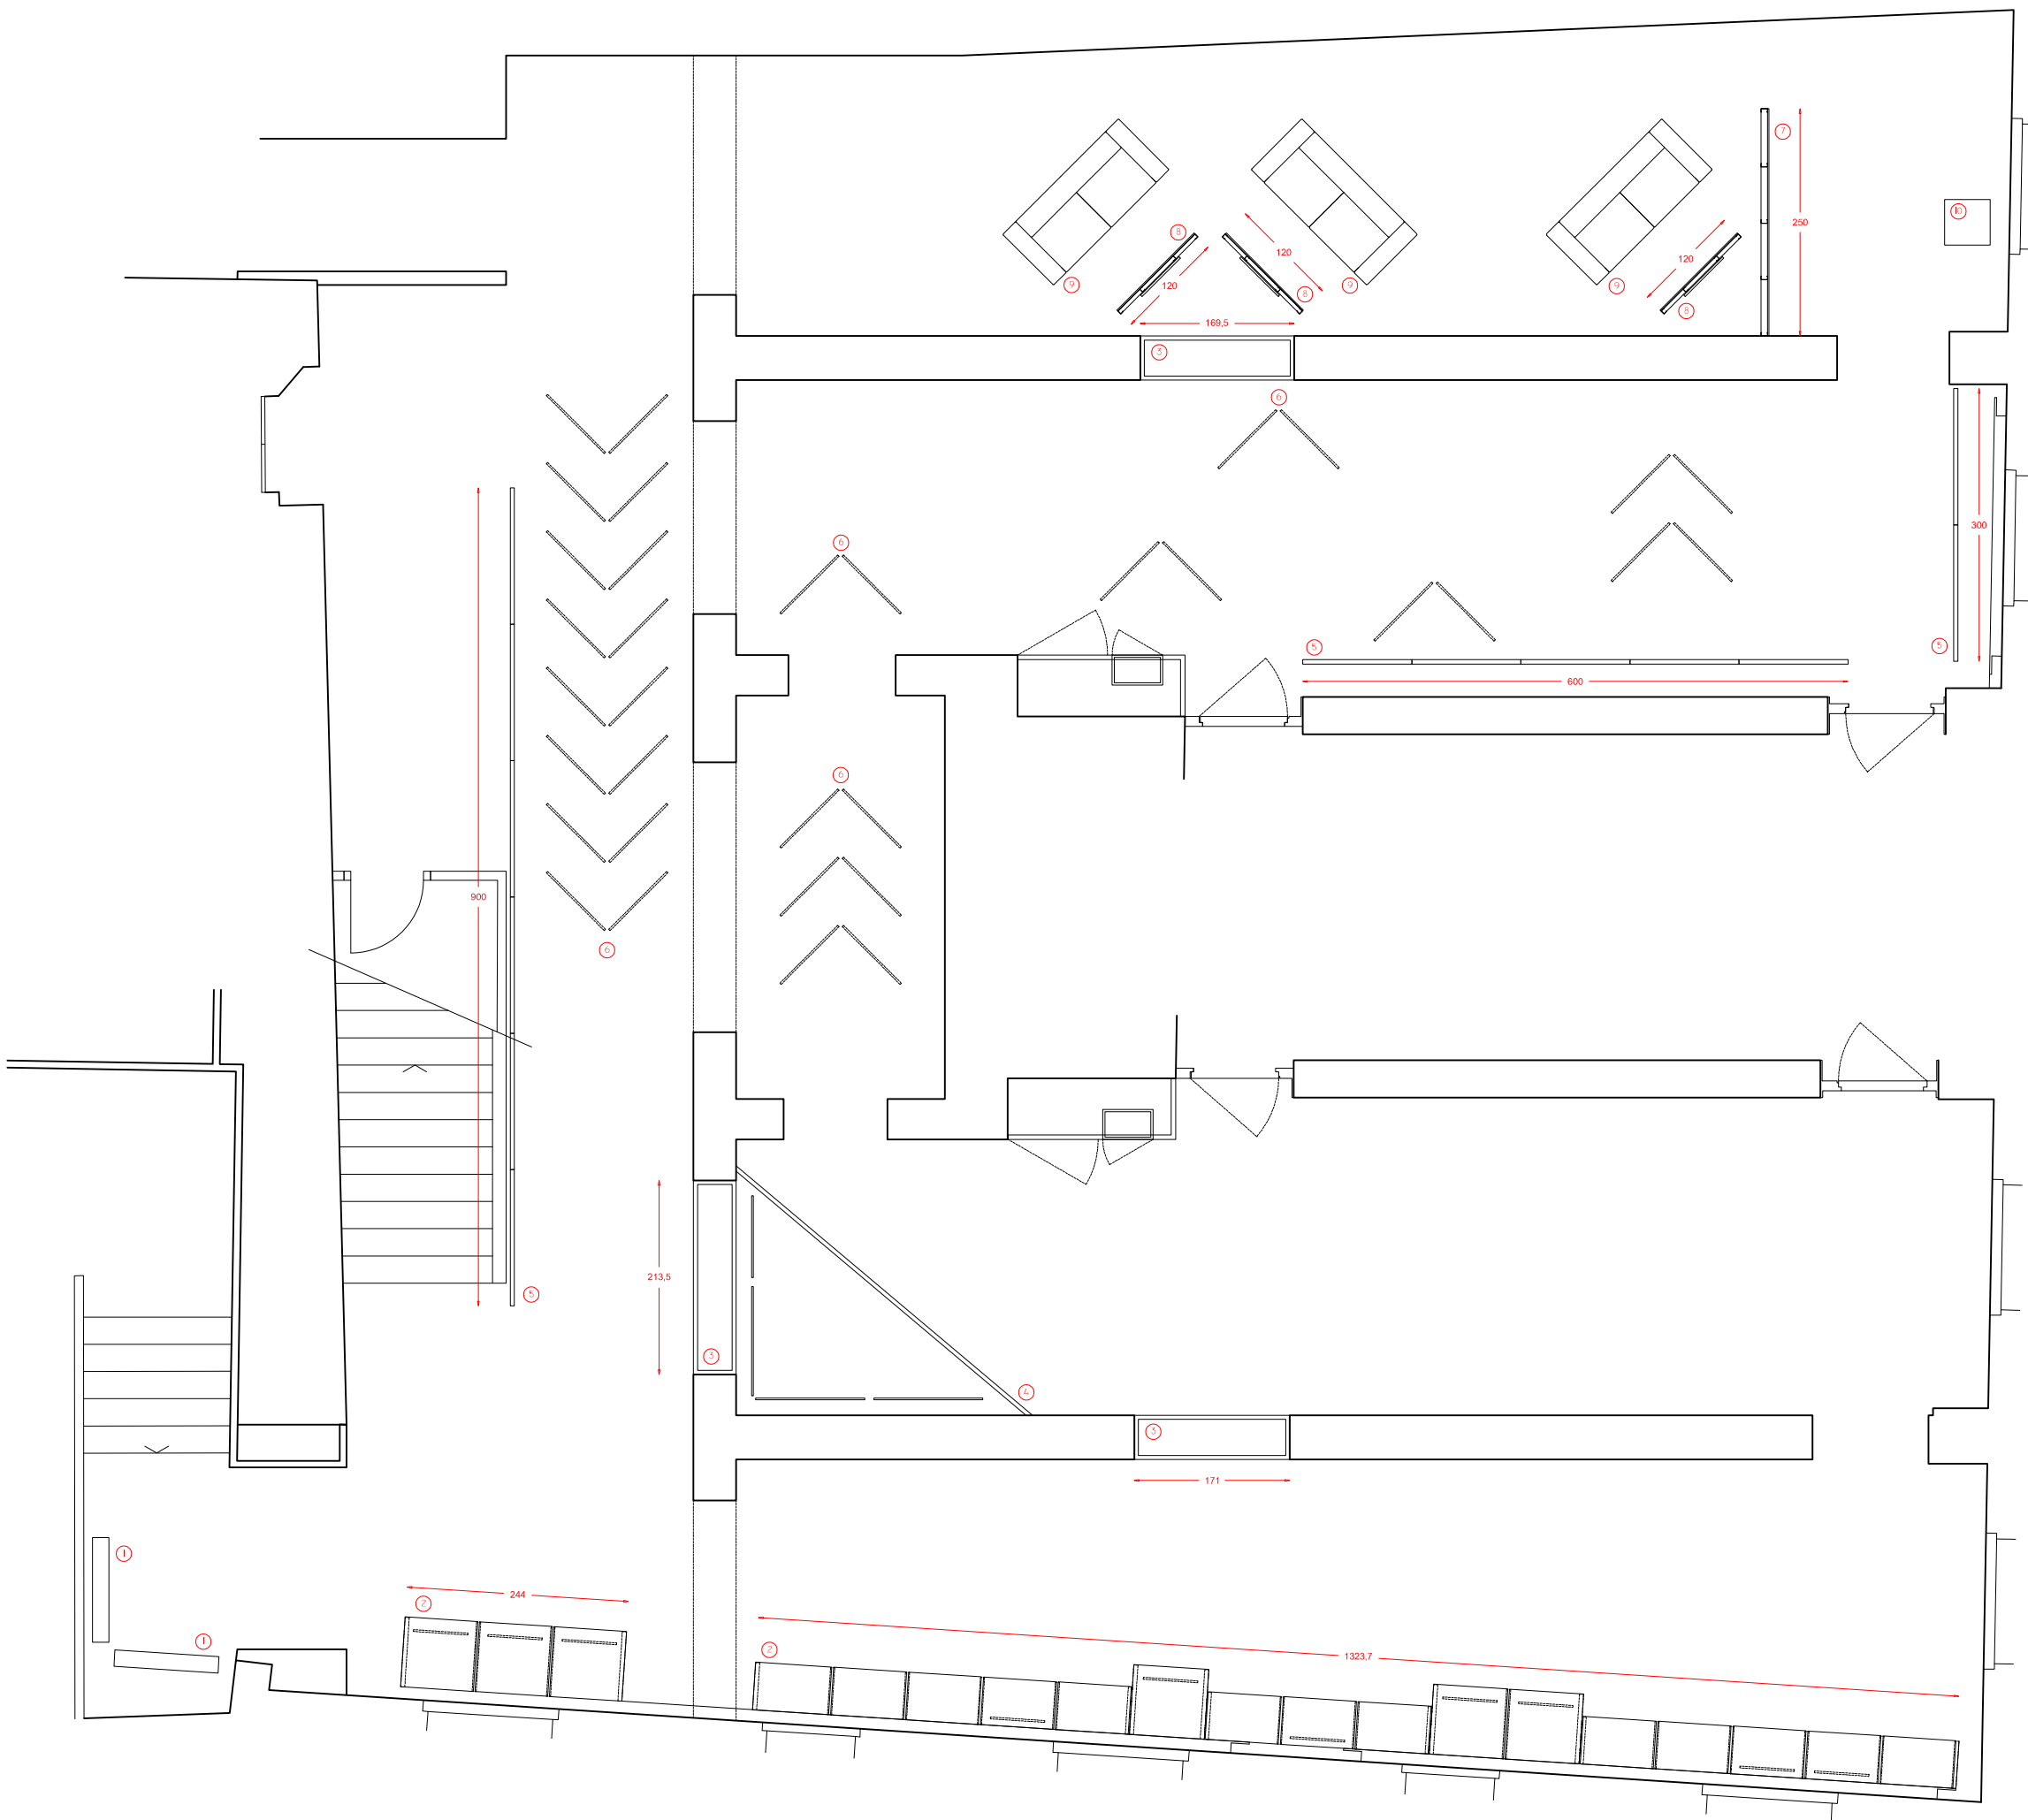

EN ESTUDI:  
**VINDRAN LES DONES**  
 Projecte bàsic. Distribuci3 de continguts  
 Prop 02

MUHBA - CASA PADELLÀS

12/02/26

Xavier Torrent - 637501795 - xavi@17741.org - www.17741.org

00

- ① caixa de llum autoportant a una cara de mesures aproximades 120x185cm. impresa sobre teixit i cos d'alumini
- ② estructura de fusta amb llata de pi de 4,5x4,5cm fixada a paret i teixit imprès (detall plànol...)
- ③ parament de fusta i estructura d'aglomerat ignífug de 16mm de gruix acabat amb pintura plàstica i juntes masillades
- ④ conjunt de finestres formades amb tub metàl·lic de 13x13mm penjades del sostre amb cable d'acer d'1mm
- ⑤ estructura metàl·lica formada per L de 30 i malla electrosoldada de 4mm i pas de 5x5cm acabat amb pintura al forn de color vermell
- ⑥ estructura de suport de fluorescents vermells regulables amb tub metàl·lic de 13x13mm penjades del sostre amb cable d'acer d'1mm
- ⑦ cartró guix de 15mm de gruix a una cara i estructura metàl·lica de 70 fixada a sostre i a terra
- ⑧ cartró guix de 15mm de gruix a una cara i estructura metàl·lica de 45 fixada a sostre i a terra
- ⑨ sofà 2 places klippan color gris fosc
- ⑩ cadira 'usada' a definir per l'artista