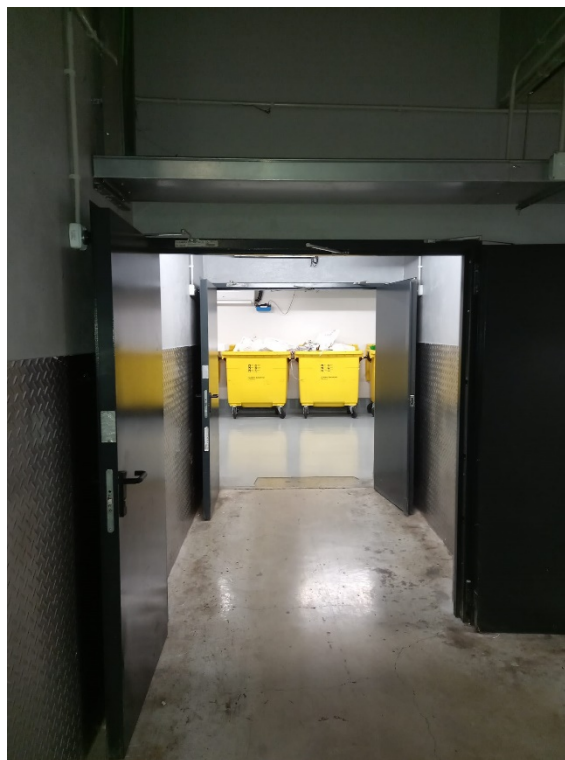

4. FOTOGRAFIES

5. PRESSUPOST

#	QTY	INSTAL·LACIÓ PORTA AUTO-REPARABLE SALA DE COMPACTADORES	PREU UT.	PREU TOTAL
1.01	1	Porta dinàmica ASSA ABLOY HS9030GEM o similar.	7.495,00 €	7.495,00 €
1.02	1	Estructura auxiliar portant per sustentació de porta ràpida en acer galvanitzat.	510,00 €	510,00 €
1.03	1	Franja horitzontal transparent de gran visibilitat, formada per un sector de 400mm instal·lat a una alçada de 1,60m del terra.	80,00 €	80,00 €
1.04	1	Armari de control Fg24d – DCC50/55 o similar.	1.250,00 €	1.250,00 €
1.05	1	Obertura de porta per ambdós costats mitjançant detector de moviment unidireccional	330,00 €	330,00 €
TOTAL (SENSE IVA)			9.665,00 €	9.665,00 €